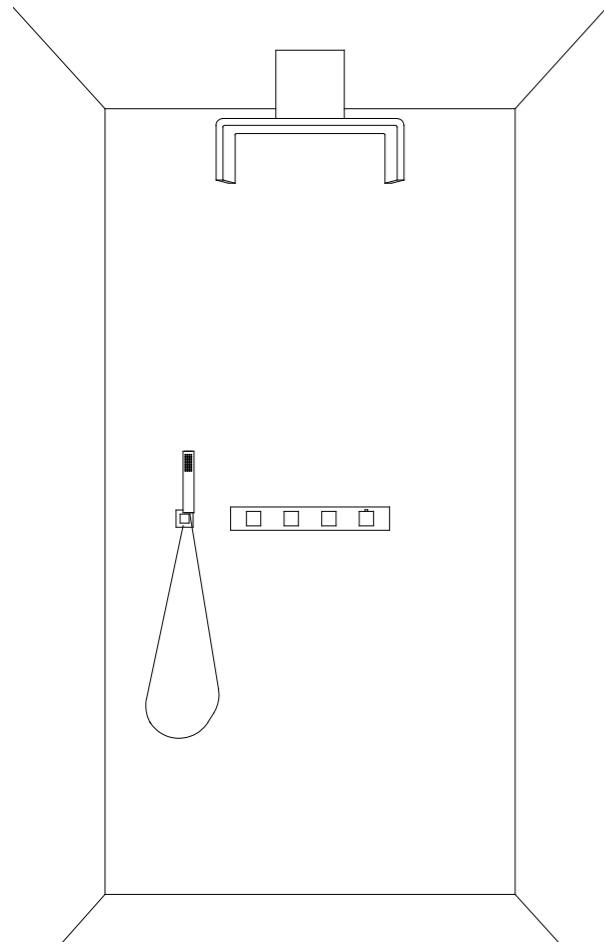

**ESEMPI COMPOSIZIONI DOCCIA /
SHOWER INSTALLATION EXAMPLE**

SF118A02Q	€ 950,00
SD016A01Q	€ 139,00
RU003B01Q	€ 385,00
RU003X00Q	€ 535,00
PREZZO TOTALE TOTAL PRICE	€ 2.009,00