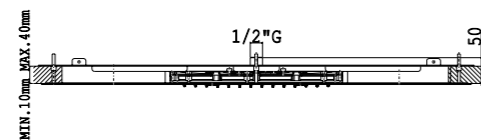

Soffione a incasso a controsoffitto 700x400 mm
False ceiling shower head 700x400 mm