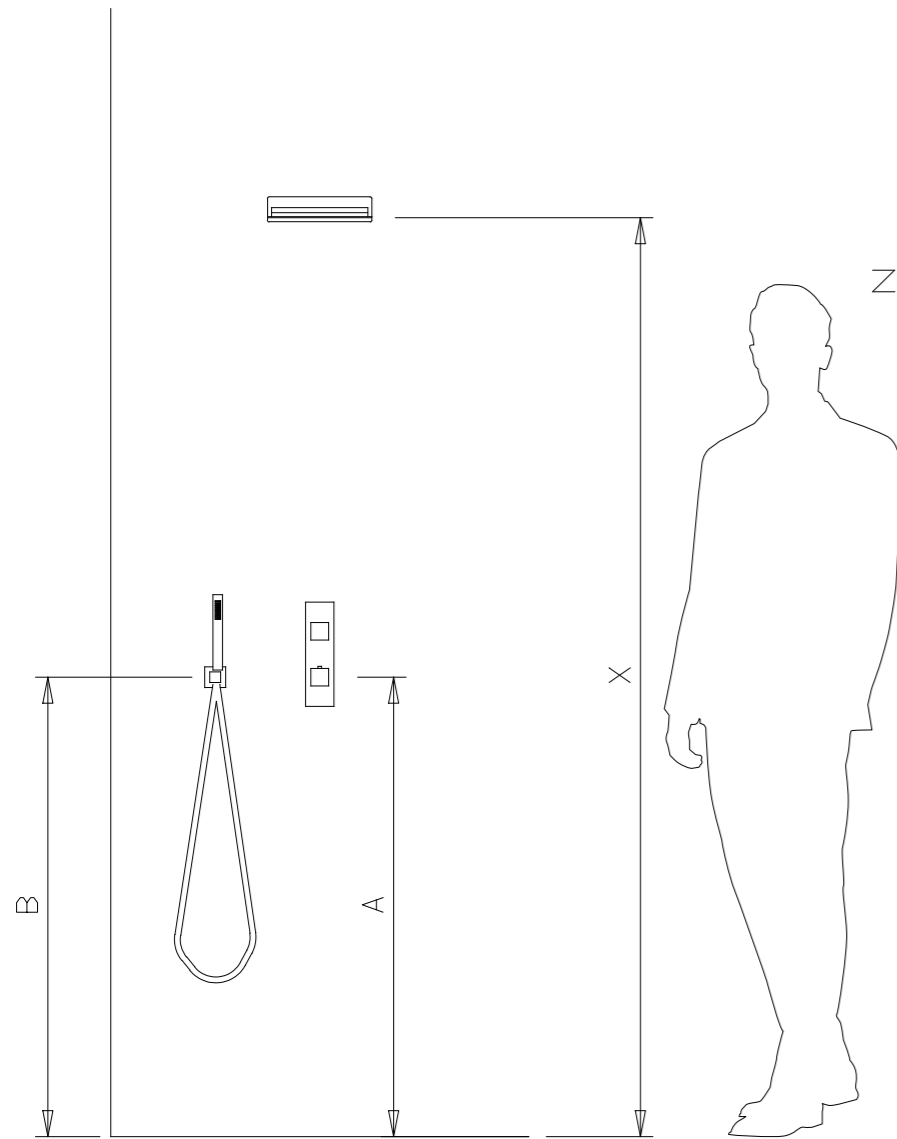

ESEMPIO DI CONFIGURAZIONE - INSTALLATION EXAMPLE

Consigli per una corretta installazione - Advices for proper installation

Z	A	B	X
160	105	105	200
170	110	110	210
180	115	115	220
190	120	120	230

Z: statura utente / user height
A: altezza consigliata comando / recommended height for shower controls
B: altezza consigliata installazione set doccia / recommended installation height for shower set
X: altezza consigliata per installazione soffione / recommended installation height for false ceiling shower head

Gli schemi rappresentati sono puramente indicativi - Systems layout are purely an advice