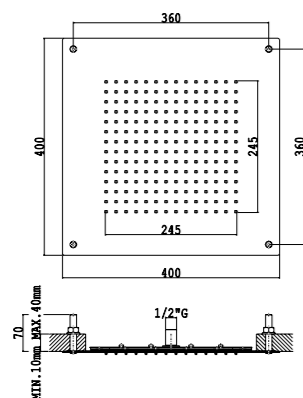

Soffione a incasso a controsoffitto 400x400 mm
False ceiling shower head 400x400 mm

Art. SF038 E

Monogetto: pioggia
Ingresso acqua 1/2"
Acciaio inox 316L

Single jet: rain
Water connection 1/2"
Stainless steel aisi 316L

03Q Acciaio spazzolato - Brushed steel € 540,00