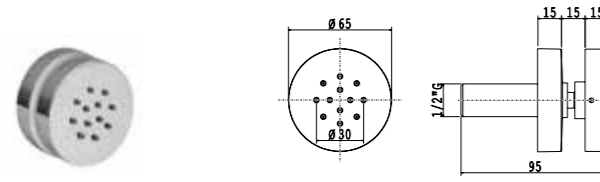

Getto laterale snodato ø 65 mm
Adjustable lateral body jet ø 65 mm

Art. BJ002 B

01Q	Cromo - Chrome	€ 105,00
04Q	Bianco opaco - Matt white	€ 137,00
05Q	Nero opaco - Matt black	€ 137,00
06Q	Oro - Gold	€ 147,00
07Q	Nichel spazzolato - Brushed nickel	€ 137,00