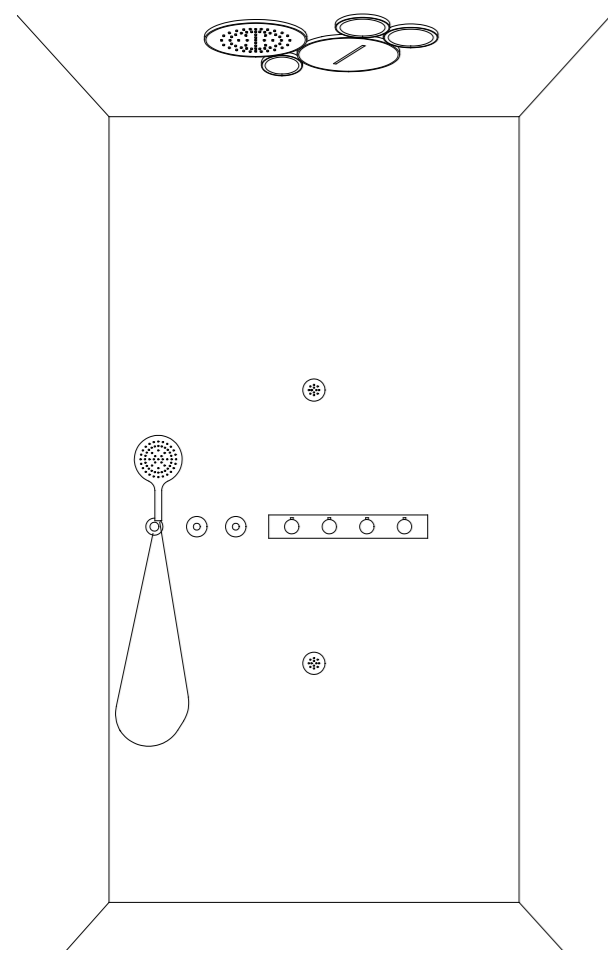

SF122A02Q	€ 450,00
SF123A02Q	€ 450,00
AC024A04Q	€ 610,00
AC025A23Q	€ 360,00
BJ002A01Q*2	€ 170,00
SD015A01Q	€ 120,00
RU004A01Q	€ 385,00
RU004X00Q	€ 575,00
PREZZO TOTALE TOTAL PRICE	€ 3.120,00