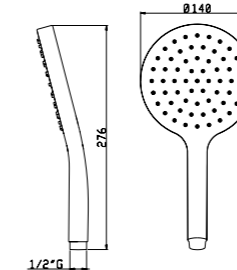

Doccetta 1 getto ø 140 mm
1 jet ø 140 mm handshower

Art. DC021 A

01Q	Cromo - Chrome	€ 43,00
04Q	Bianco opaco - Matt white	€ 56,00
05Q	Nero opaco - Matt black	€ 56,00
06Q	Oro - Gold	€ 61,00
07Q	Nichel spazzolato opaco - Brushed nickel	€ 56,00

Presacqua con supporto orientabile per doccetta
Wall elbow with adjustable shower holder

Art. PA001 A