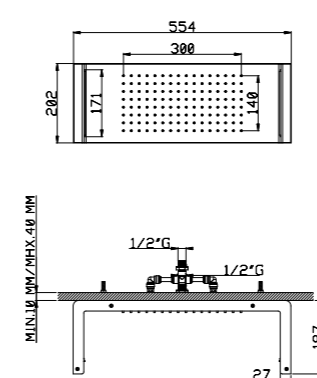

02Q	Acciaio lucido - Mirror steel	€ 830,00
03Q	Acciaio spazzolato - Brushed steel	€ 770,00
04Q	Bianco opaco - Matt white	€ 1.000,00
05Q	Nero opaco - Matt black	€ 1.000,00
34Q	Acciaio spazzolato/bianco opaco Brushed steel/Matt white	€ 880,00

Soffione a soffitto 554x202 mm
Braccio a soffitto 400 mm
Ceiling shower 554x202 mm
Ceiling arm 400 mm

Art. SF118 B

2 funzioni: pioggia/doppia cascata
2 ingressi G 1/2"

2 functions: rain / double cascade
2 inlets G 1/2"