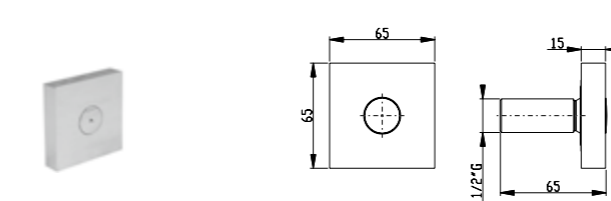

Getto laterale fisso nebulizzato 65x65 mm

Lateral body jet mist spray 65x65 mm

Art. BJ005 A

01Q	Cromo - Chrome	€ 105,00
04Q	Bianco opaco - Matt white	€ 137,00
05Q	Nero opaco - Matt black	€ 137,00
06Q	Oro - Gold	€ 147,00
07Q	Nichel spazzolato opaco - Brushed nickel	€ 137,00