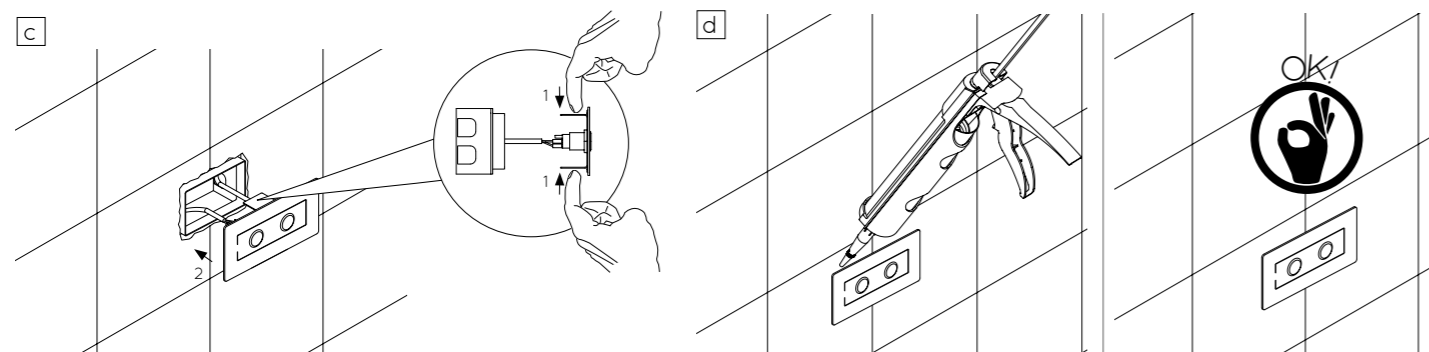

**PULSANTIERA PER CONTROLLO LUCI E FUNZIONI ACQUA CON TASTI RETROILLUMINATI
REMOTE CONTROL LIGHT SWITCH AND WATER FUNCTIONS - WITH LED BUTTON**

INSTALLAZIONE - INSTALLATIONS

- •Inserire nel muro la scatola di derivazione in dotazione e con l'ausilio di una livella posizionarla correttamente
- •Insert the supplied junction box in the wall with the help of a level and position it properly

- •Applicare il rivestimento e verificare che la scatola di derivazione sia a filo rivestimento (Fig. B1) o massimo 15 mm. (Fig. B2)
- •Apply the plate and make sure the junction box is aligned with the plate (Fig. B1) or at a maximum of 15 mm. (Fig. B2)

FUNZIONI LUCI RGB - FUNCTIONS RGB LED

Push	funzione	function
1	on luce colore verde	on colour green

Push	funzione	function
1+1	colore azzurro	colour light blu
1+1	colore blu	colour blu
1+1	colore viola	colour violet
1+1	colore rosso	colour red
1+1	colore giallo	colour yellow
1+1	colore arancione	colour orange

Push	funzione	function
1 - 5''	loop automatico colori	automatic loop colors

Push	funzione	function
1	spegnimento luci	OFF light