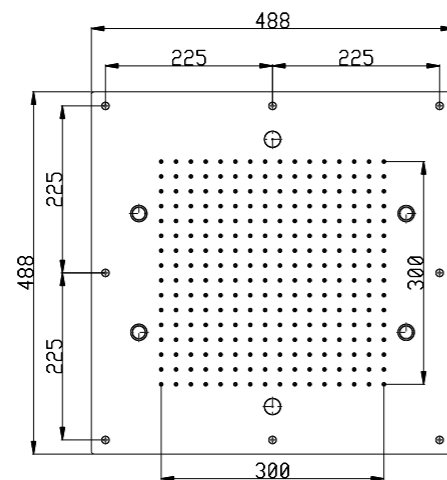

Soffione a incasso a controsoffitto 500x500 mm
False ceiling shower head 500x500 mm