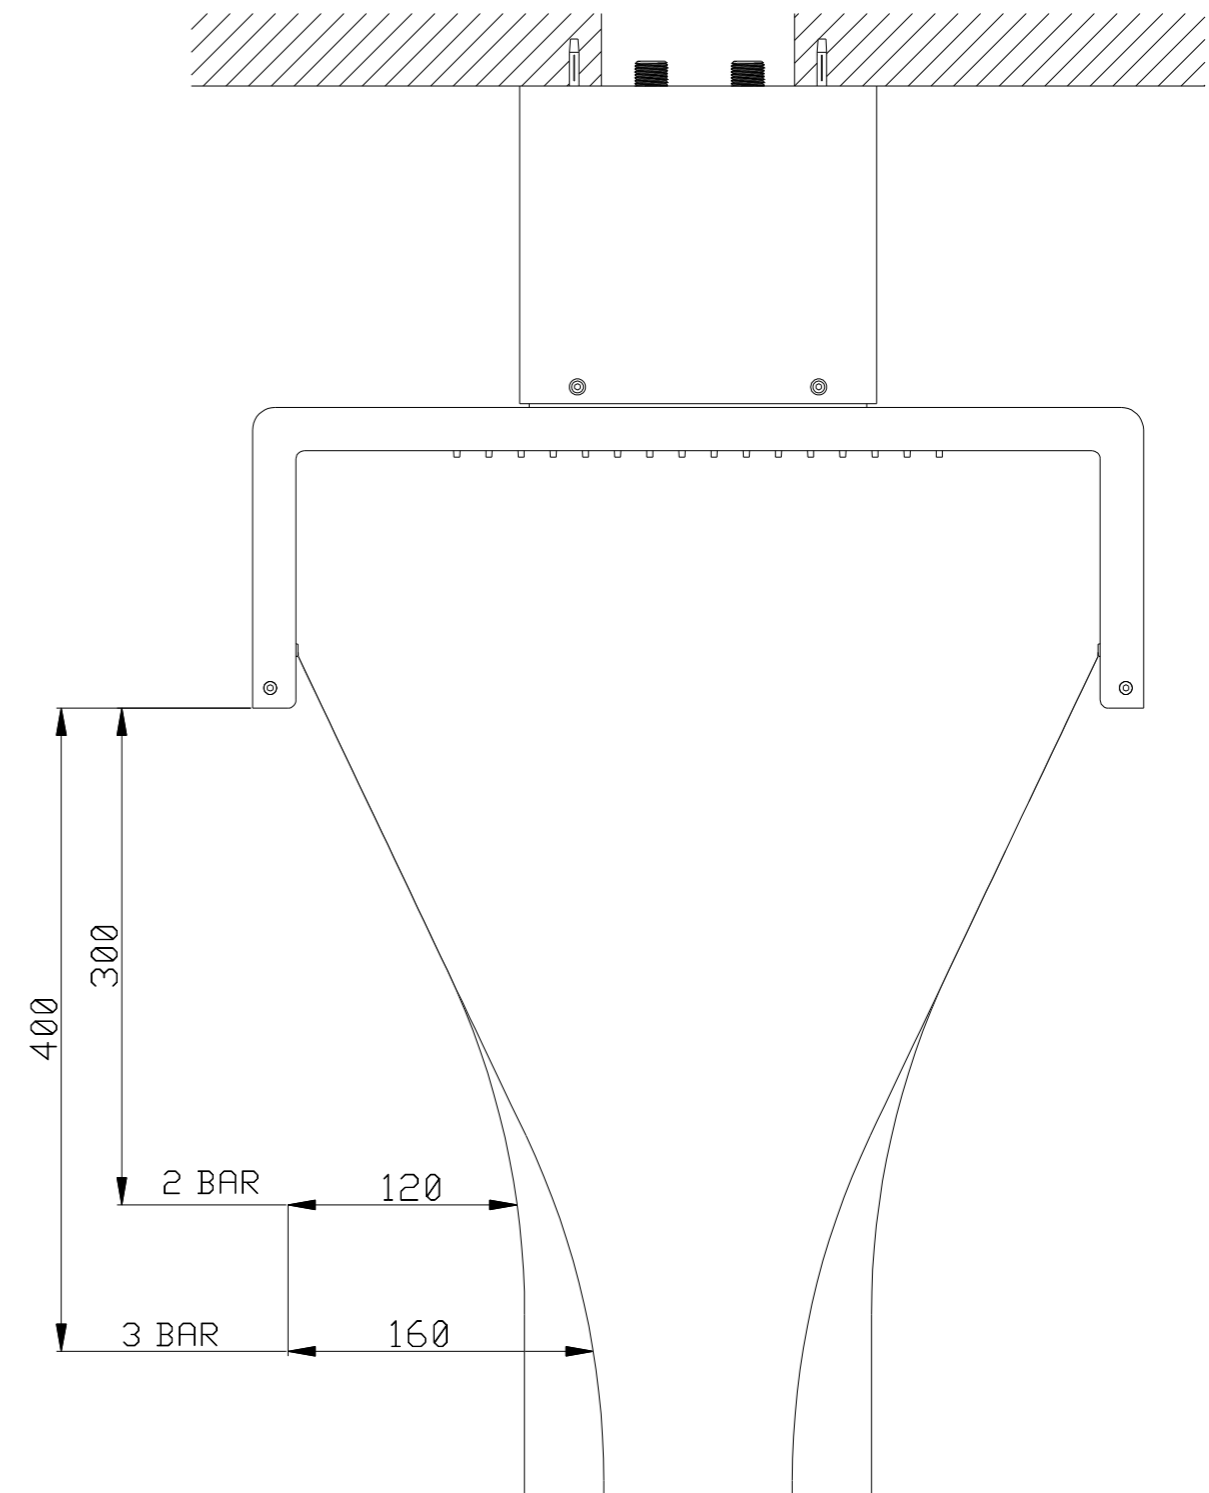

GRAFICO DI PORTATA - FLOW CHART

SF118 A - SF118 B - SF119 A

Pressione Pressure (bar)	Consumo Consumption (lt/min)
1	11
2	15
3	19
4	22

SF118 A - SF118 B - SF119 A

Pressione Pressure (bar)	Consumo Consumption (lt/min)
1	N.A.
2	20
3	25
4	29

**SCHEMA CADUTA ACQUA ART. SF118 A - SF119 A
WATERFALL SCHEME ART. SF118 A - SF119 A**