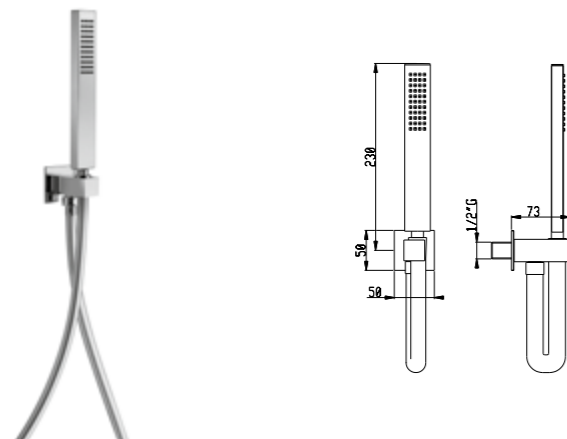

Set doccia con presa acqua e supporto fisso per doccetta rettangolare ottone
Shower set with wall elbow and shower holder for rectangular brass handshower

Art. SD016 A

Flessibile PVC 150 cm
Presa acqua in ottone

PVC flexible hose 150 cm
Brass wall elbow

01Q	Cromo - Chrome	€ 139,00
04Q	Bianco opaco - Matt white	€ 181,00
05Q	Nero opaco - Matt black	€ 181,00
07Q	Nichel spazzolato opaco - Brushed nickel	€ 181,00

Getto laterale fisso 65x65 mm
Lateral body jet 65x65 mm

Art. BJ001 A

01Q	Cromo - Chrome	€ 95,00
04Q	Bianco opaco - Matt white	€ 124,00
05Q	Nero opaco - Matt black	€ 124,00
07Q	Nichel spazzolato opaco - Brushed nickel	€ 124,00

Set doccia con presa acqua e supporto per doccetta quadrata ABS
Shower set with wall elbow and shower holder for square ABS handshower

Art. SD002 B

Flessibile PVC 150 cm
Presa acqua in ottone

PVC flexible hose 150 cm
Brass wall elbow