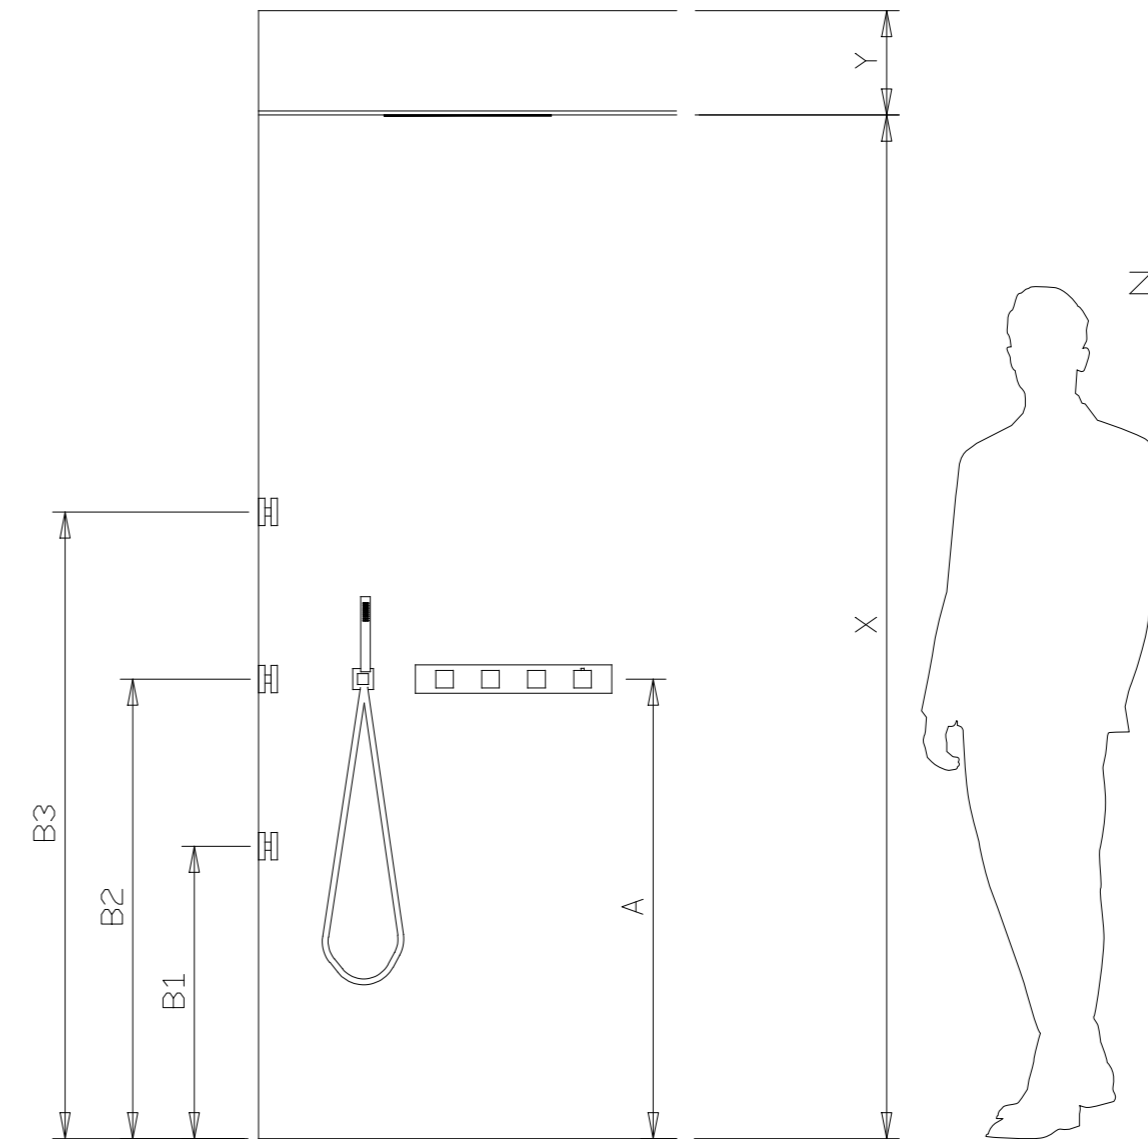

ESEMPIO DI CONFIGURAZIONE - INSTALLATION EXAMPLE

Consigli per una corretta installazione - Advices for proper installation

Z	A	B1	B2	B3	X	Y
160	105	65	105	145	230/250	min. 150 - max 700
170	110	70	110	150	230/250	min. 150 - max 700
180	115	75	115	155	235/255	min. 150 - max 700
190	120	80	120	160	240/260	min. 150 - max 700

Z: statura utente / user height

A: altezza consigliata comando / recommended height for shower controls

B1: altezza gambe / legs height

B2: altezza lombare / lumbar height

B3: altezza spalle / shoulder height

X: altezza consigliata per installazione soffione / recommended installation height for false ceiling shower head

Y: spazio necessario per l'installazione / minimum interspace for a proper installation

Gli schemi rappresentati sono puramente indicativi - Systems layout are purely an advice