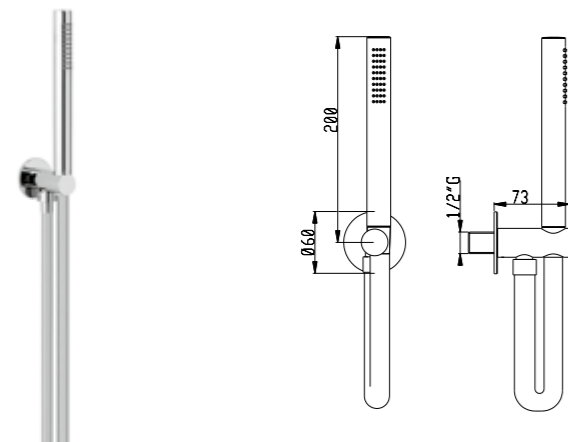

Set doccia con presa acqua e supporto per doccetta tonda ottone

Shower set with wall elbow and shower holder for round brass handshower

Art. SD004 D

Flessibile PVC 150 cm
Presa acqua in ottone
Rosone ø 60 mm

PVC flexible hose 150 cm
Brass wall elbow
Rose ø 60 mm

01Q	Cromo - Chrome	€ 99,00
04Q	Bianco opaco - Matt white	€ 129,00
05Q	Nero opaco - Matt black	€ 129,00

**Kit saliscendi ø 18 mm L. 800 con cursore orientabile
Doccetta ø 140 mm - 3 getti**

Sliding rail kit ø 18 mm L. 800 with adjustable holder
3 jets ø 140 mm showerhand

Art. KT042 A

Flessibile PVC 150 cm
PVC flexible hose 150 cm

01Q	Cromo - Chrome	€ 181,00
04Q	Bianco opaco - Matt white	€ 236,00
05Q	Nero opaco - Matt black	€ 236,00

**Presa acqua
Wall elbow**

Art. PA004 A

01Q	Cromo - Chrome	€ 25,00
04Q	Bianco opaco - Matt white	€ 33,00
05Q	Nero opaco - Matt black	€ 33,00