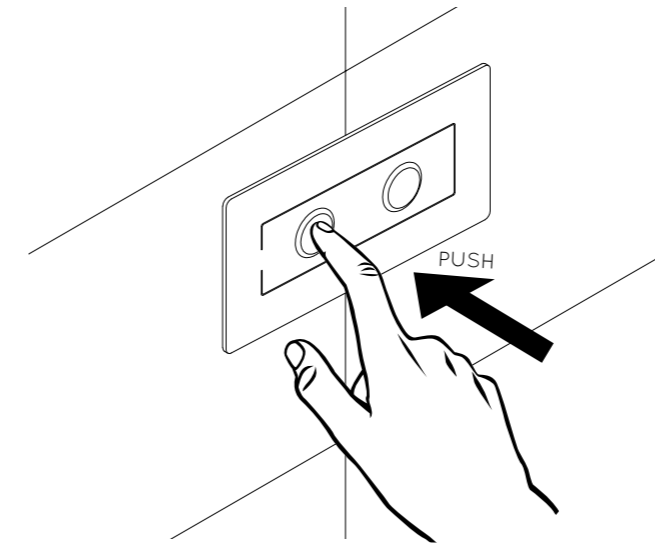

FUNZIONI LUCI RGB - FUNCTIONS RGB LED

Push	funzione	function
1	on luce colore verde	on colour green