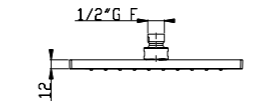

01Q	Cromo - Chrome	€ 115,00
04Q	Bianco opaco - Matt white	€ 149,50
05Q	Nero opaco - Matt black	€ 149,50
06Q	Oro - Gold	€ 161,00
07Q	Nichel spazzolato - Brushed nickel	€ 149,50