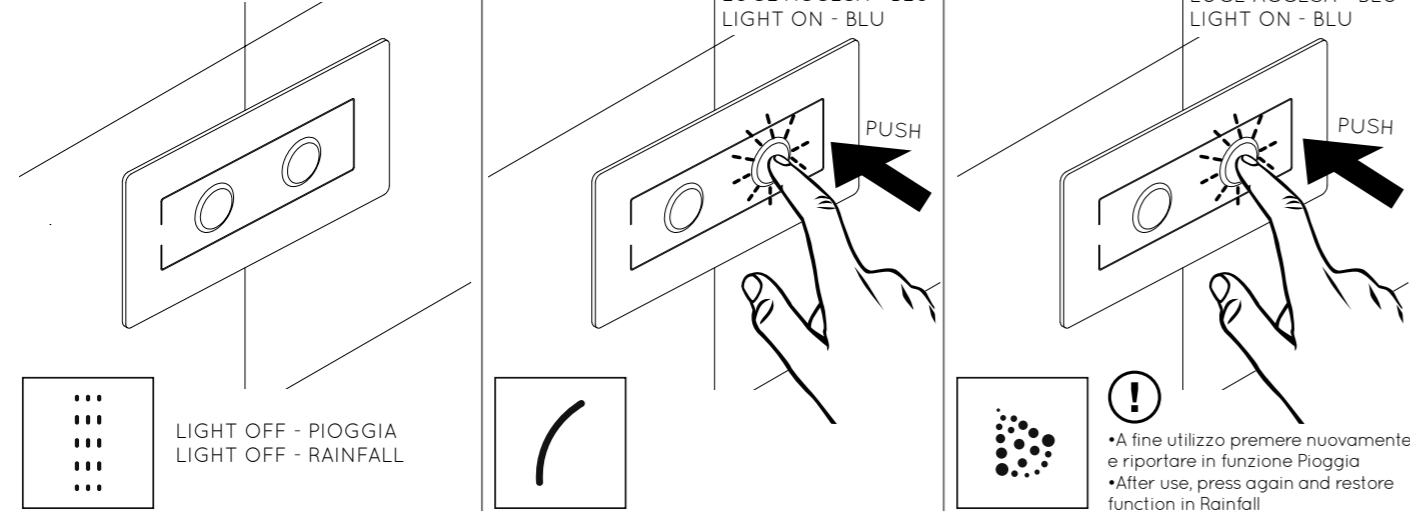

Art. SF009C - SF078C