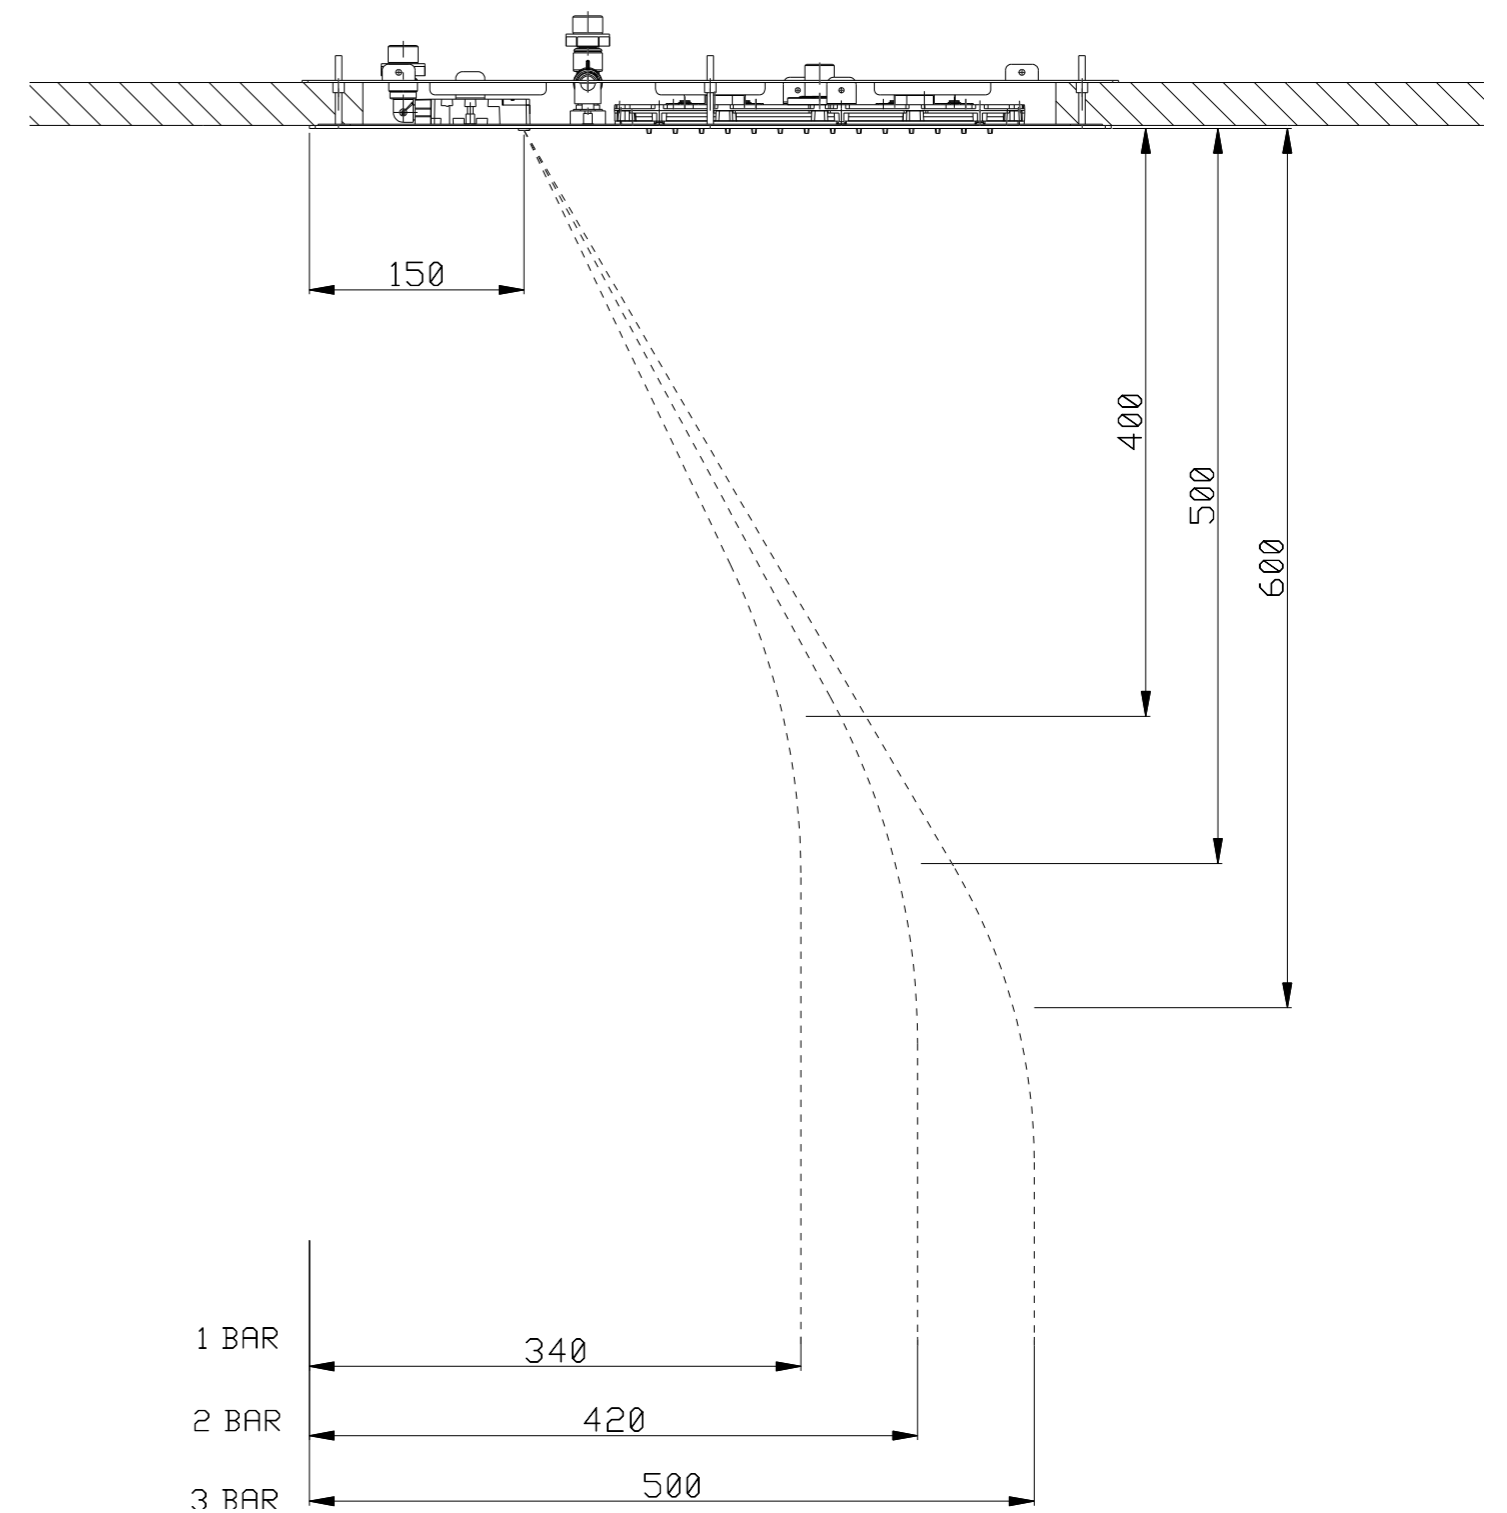

SCHEMA CADUTA ACQUA SERIE 700x400 mm
WATERFALL SCHEME VERSION 700x400 mm