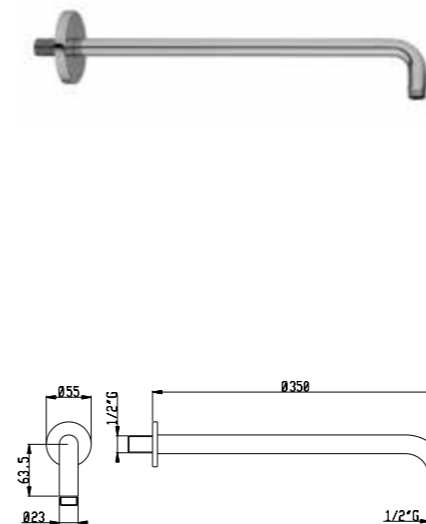

Braccio doccia da parete ø 23 mm con raggio L. 350 mm
Curved shower arm ø 23 mm L. 350 mm

Art. BD014 A

Rosone tondo
Acciaio inox 316L

Round rose
Stainless steel aisi 316L

03Q Acciaio spazzolato - Brushed steel € 115,00