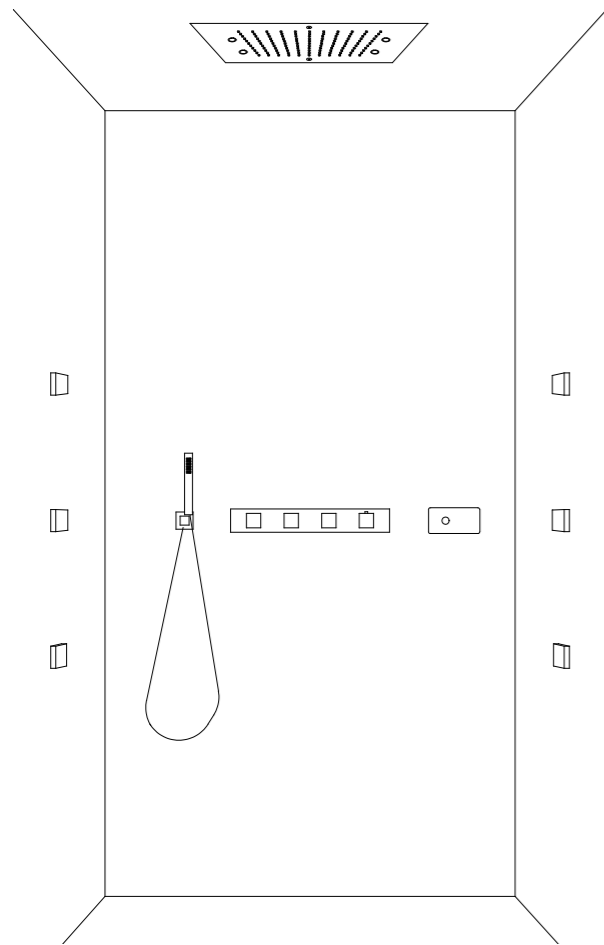

SF113B02Q	€ 1.500,00
SD002B01Q	€ 84,00
BJ001A01Q*6	€ 570,00
RU004B01Q	€ 425,00
RU004X00Q	€ 575,00
PREZZO TOTALE TOTAL PRICE	€ 3.154,00