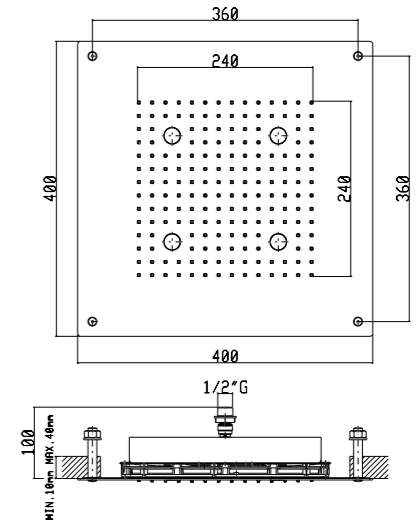

Soffione a incasso a controsoffitto 400x400 mm
False ceiling shower head 400x400 mm

Art. SF030 B