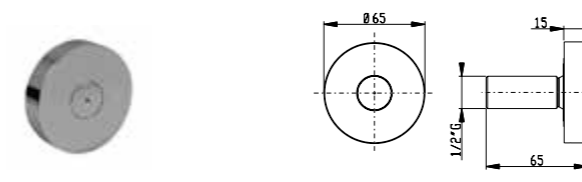

Getto laterale fisso nebulizzato ø 65 mm
Lateral body jet mist spray ø 65 mm

Art. BJ004 A

01Q	Cromo - Chrome	€ 95,00
04Q	Bianco opaco - Matt white	€ 124,00
05Q	Nero opaco - Matt black	€ 124,00
06Q	Oro - Gold	€ 133,00
07Q	Nichel spazzolato - Brushed nickel	€ 124,00