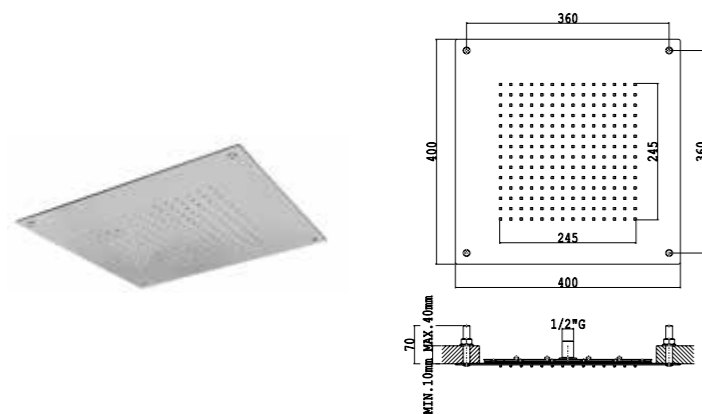

Soffione a incasso a controsoffitto 400x400 mm
False ceiling shower head 400x400 mm

Art. SF038 A

02Q	Acciaio lucido - Mirror steel	€ 450,00
03Q	Acciaio spazzolato - Brushed steel	€ 540,00
04Q	Bianco opaco - Matt white	€ 585,00
05Q	Nero opaco - Matt black	€ 585,00
06Q	Oro - Gold	€ 630,00