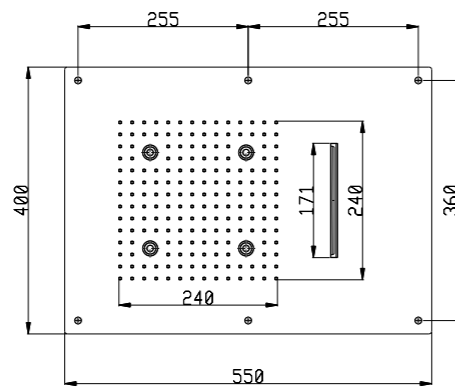

<b>02Q</b>	Acciaio lucido - Mirror steel	€ 1.400,00
<b>03Q</b>	Acciaio spazzolato - Brushed steel	€ 1.680,00
<b>06Q</b>	Oro - Gold	€ 1.960,00

**Soffione a incasso a controsoffitto 550x400 mm**  
False ceiling shower head 550x400 mm