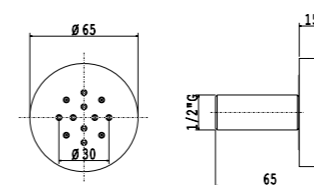

Getto laterale fisso ø 65 mm
Lateral body jet ø 65 mm

Art. BJ002 A

01Q	Cromo - Chrome	€ 85,00
04Q	Bianco opaco - Matt white	€ 110,50
05Q	Nero opaco - Matt black	€ 110,50