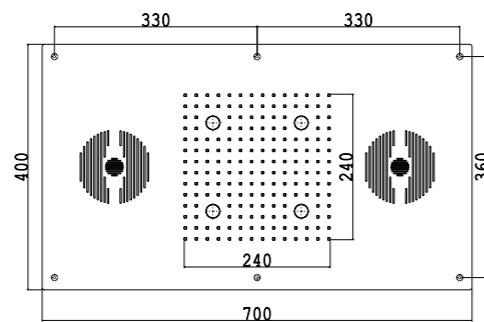

Soffione a incasso a controsoffitto 700x400 mm
False ceiling shower head 700x400 mm