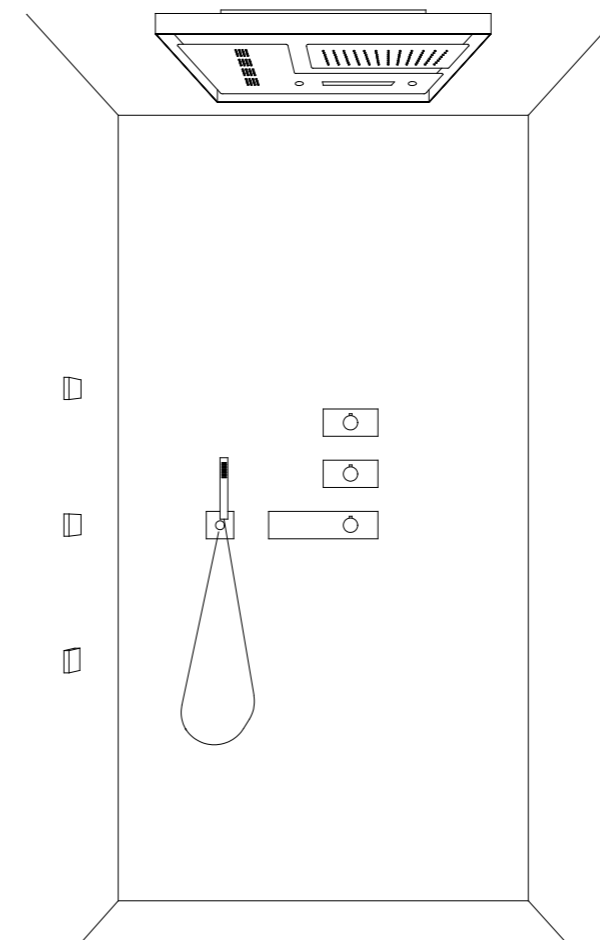

KT053A02Q	€ 4.980,00
RU401A01Q*2	€ 460,00
SD017A01Q	€ 145,00
BJ001A01Q*3	€ 285,00
PREZZO TOTALE TOTAL PRICE	€ 5.870,00