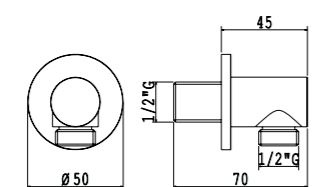

Pres a acqua
Wall elbow

Art. PA004 A

1/2"

BRASS

01Q	Cromo - Chrome	€ 25,00
04Q	Bianco opaco - Matt white	€ 33,00
05Q	Nero opaco - Matt black	€ 33,00
06Q	Oro - Gold	€ 35,00
07Q	Nichel spazzolato opaco - Brushed nickel	€ 33,00

Pres a acqua con supporto fis so per doccia
Wall elbow with shower holder

Art. PA005 A