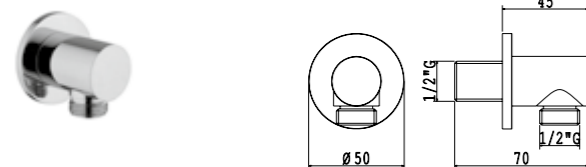

**Presa acqua
Wall elbow**

Art. PA004 A

01Q	Cromo - Chrome	€ 25,00
04Q	Bianco opaco - Matt white	€ 33,00
05Q	Nero opaco - Matt black	€ 33,00