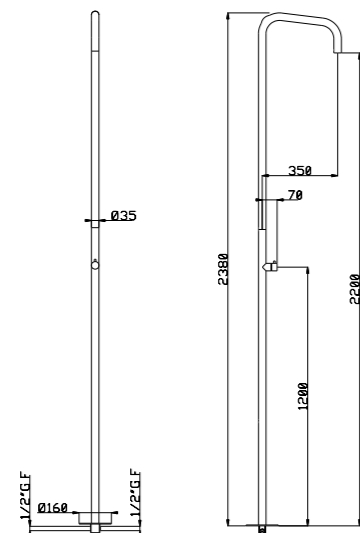

Colonna doccia freestanding ø 35 mm
Free standing shower column ø 35 mm

Art. CL028 E

Corpo incasso 2 entrate da 1/2"
Miscelatore progressivo
Getto spray
Acciaio inox 316L

Concealing part with 2 inlets 1/2"
Progressive mixer
Spray jet
Stainless steel 316L

Disponibile da maggio 2019
Available from May 2019