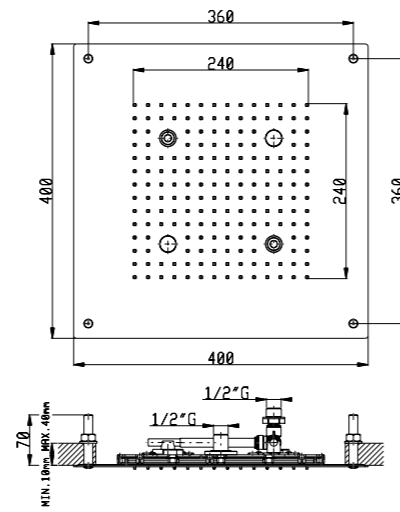

<b>02Q</b>	Acciaio lucido - Mirror steel	€ 750,00
<b>03Q</b>	Acciaio spazzolato - Brushed steel	€ 900,00
<b>06Q</b>	Oro - Gold	€ 1.050,00

**Soffione a incasso a controsoffitto 400x400 mm**  
False ceiling shower head 400x400 mm