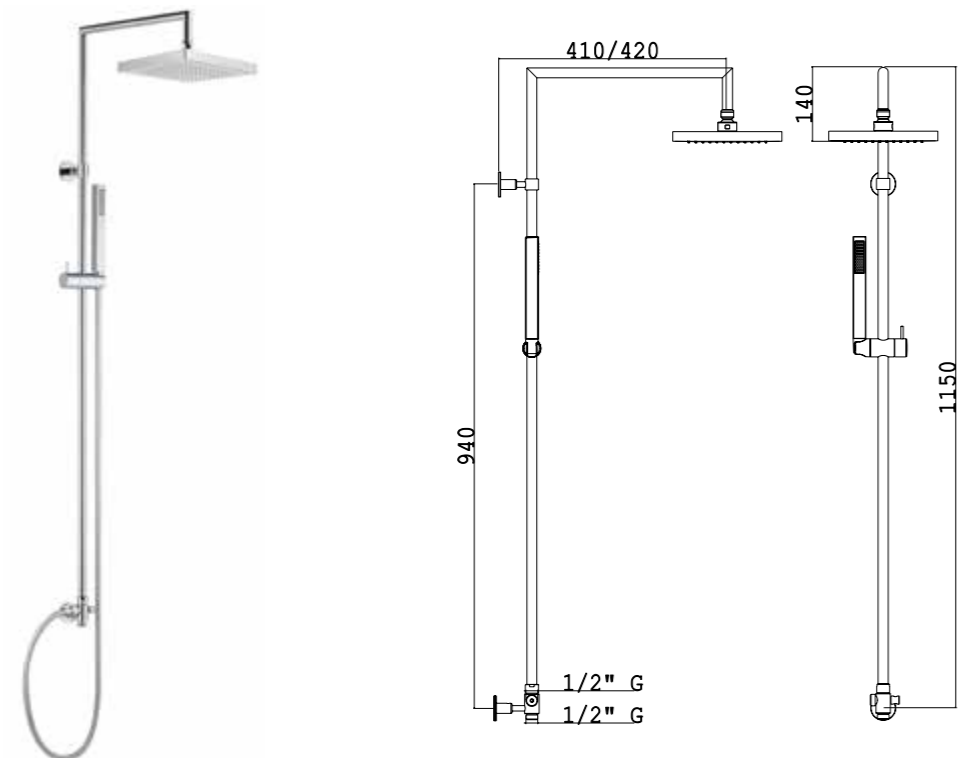

1/2"

Con soffione 200x200 mm  
 ABS - With ABS shower head  
 200x200 mm

Con doccetta quadrata ABS  
 With ABS square hand shower

01Q Cromo  
 Chrome € 430,00

**Colonna doccia ø 18 mm con presa acqua esterna e deviatore**  
 Shower column ø 18 mm with external water outlet and diverter