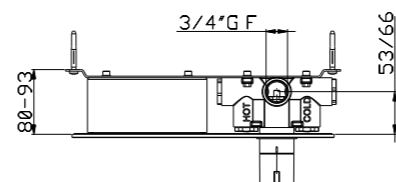

Kit doccia
Shower kit