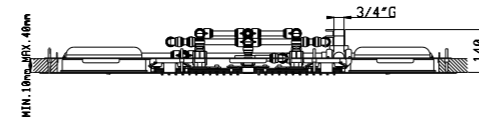

Kit doccia
Shower kit