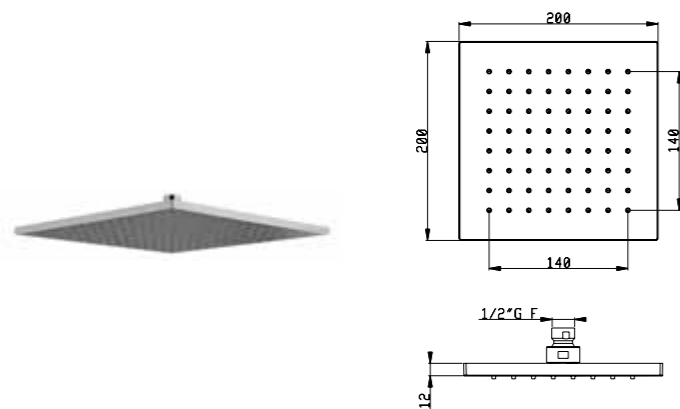

Soffione a pioggia 200x200 // h.12 mm
Rainfall shower head 200x200 // h.12 mm

Art. SF104 A

01Q	Cromo - Chrome	€ 85,00
04Q	Bianco opaco - Matt white	€ 110,50
05Q	Nero opaco - Matt black	€ 110,50
06Q	Oro - Gold	€ 119,00
07Q	Nichel spazzolato - Brushed nickel	€ 110,50

Art. SF075 A