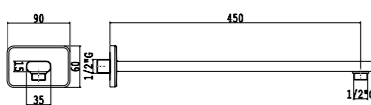

01Q	Cromo - Chrome	€ 150,00
04Q	Bianco opaco - Matt white	€ 195,00
05Q	Nero opaco - Matt black	€ 195,00
06Q	Oro - Gold	€ 210,00
07Q	Nichel spazzolato opaco - Brushed nickel	€ 195,00