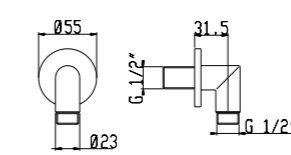

Pres a acqua
Wall elbow

Art. PA008 A

1/2"

AISI 316L

Rosone tondo
Acciaio inox 316L

Round rose
Stainless steel aisi 316L

03Q	Acciaio spazzolato - Brushed steel	€ 105,00