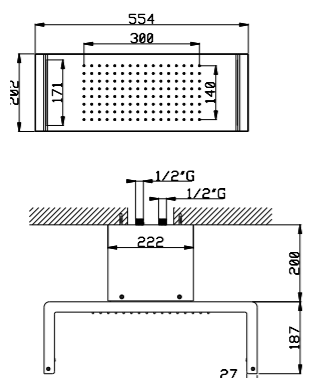

Soffione a soffitto 554x202 mm
Braccio a soffitto 200 mm
Ceiling shower 554x202 mm
Ceiling arm 200 mm

Art. SF118 A

2 funzioni: pioggia/doppia cascata
2 ingressi G 1/2"

2 functions: rain / double cascade
2 inlets G 1/2"

02Q	Acciaio lucido - Mirror steel	€ 950,00
03Q	Acciaio spazzolato - Brushed steel	€ 870,00
04Q	Bianco opaco - Matt white	€ 1.130,00
05Q	Nero opaco - Matt black	€ 1.130,00
34Q	Acciaio spazzolato/bianco opaco Brushed steel/Matt white	€ 980,00

Soffione incasso a controsoffitto 554x202 mm
False ceiling shower head 554x202 mm

Art. SF119 A

2 funzioni: pioggia/doppia cascata
2 ingressi G 1/2"

2 functions: rain / double cascade
2 inlets G 1/2"