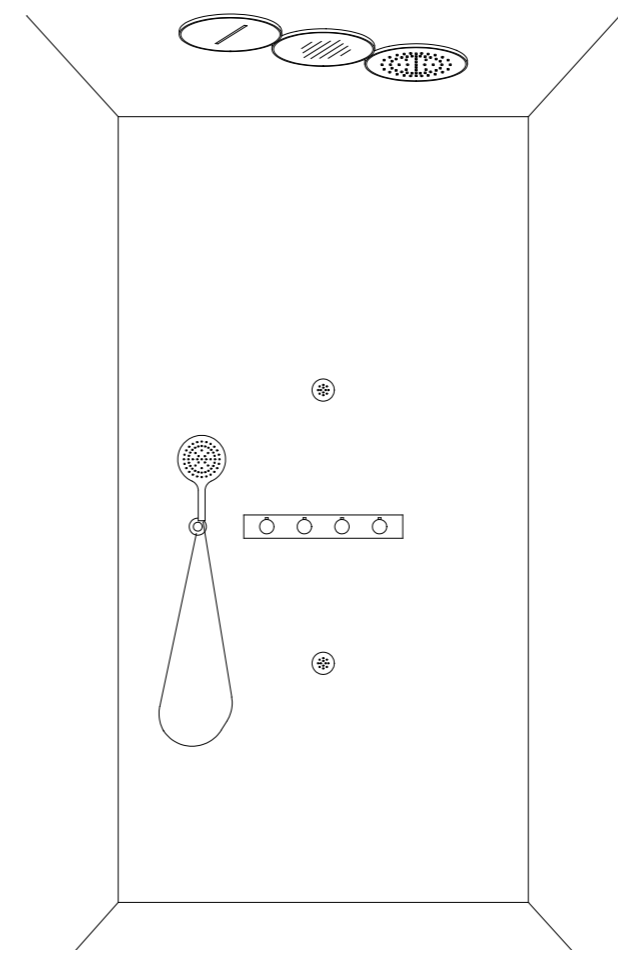

SF122A02Q	€ 450,00
SF123A02Q	€ 450,00
SF126A02Q	€ 720,00
BJ002B01Q*2	€ 210,00
SD015A01Q	€ 120,00
RU004A01Q	€ 385,00
RU004X00Q	€ 575,00
PREZZO TOTALE TOTAL PRICE	€ 2.910,00