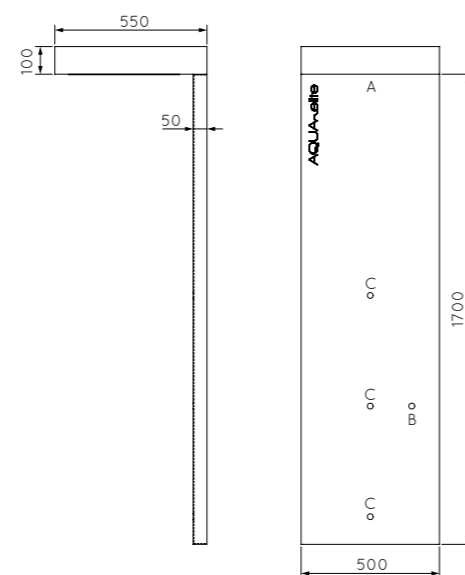

ES002Q - € 190,00

espositore parete per soffioni a soffitto 50x180 cm - wall mount display for false ceiling shower heads 50x180 cm