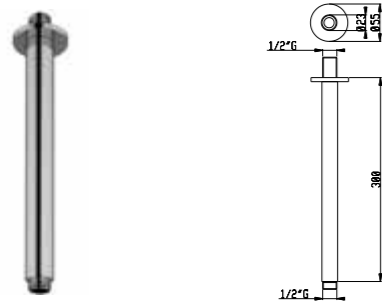

Braccio doccia a soffitto ø 23 mm L. 300 mm
Ceiling shower arm ø 23 mm L. 300 mm

Art. BD019 B

Rosone tondo
Acciaio inox 316L

Round rose
Stainless steel aisi 316L

03Q Acciaio spazzolato - Brushed steel € 95,00

Miscelatore meccanico doccia incasso
Built in shower mixer

Art. RU601 E

2 ingressi da 1/2"
uscita da 1/2"
maniglia tonda
Acciaio Inox 316L

2 water inlet 1/2"
1/2" water outlet
Round handle
Stainless steel 316L