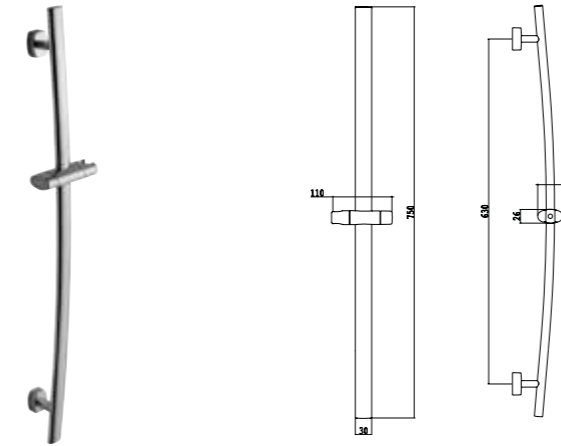

Asta doccia con cursore orientabile L. 750 mm
Sliding rail with adjustable shower holder L. 750 mm

Asta doccia con cursore orientabile L. 750 mm
Sliding rail with adjustable shower holder L. 750 mm

01Q	Cromo - Chrome	€ 75,00
06Q	Oro - Gold	€ 105,00

Art. SL002 A