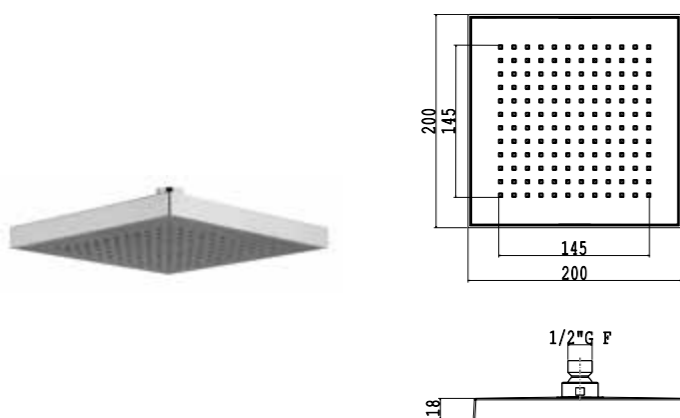

Soffione a pioggia 200x200 mm
Rainfall shower head 200x200 mm

01Q	Cromo - Chrome	€ 70,00
04Q	Bianco opaco - Matt white	€ 91,00
05Q	Nero opaco - Matt black	€ 91,00
06Q	Oro - Gold	€ 98,00
07Q	Nichel spazzolato - Brushed nickel	€ 91,00

Soffione a pioggia 200x200 mm
Rainfall shower head 200x200 mm

Art. SF071 A