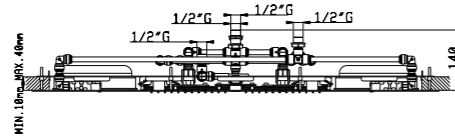

Soffione incasso a controsoffitto 850x540 mm
False ceiling shower head 850x540 mm