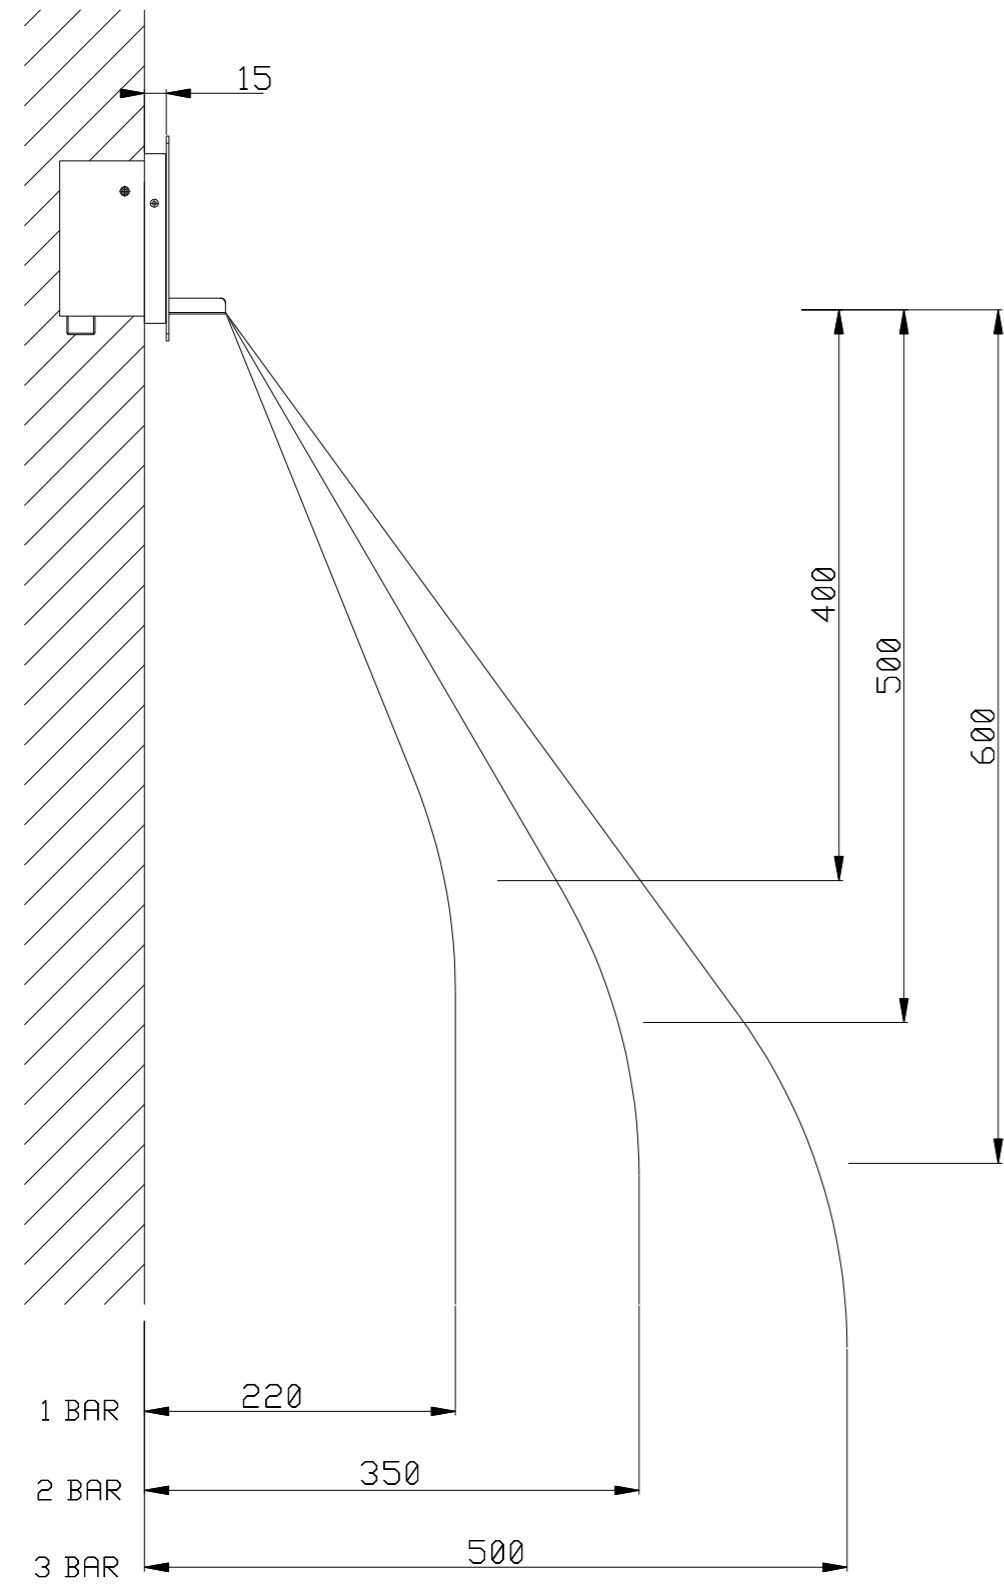

SCHEMA CADUTA ACQUA ART. SF096 A
WATERFALL SCHEME ART. SF096 A