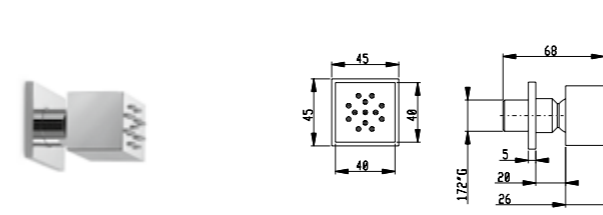

Getto laterale snodato 40x40 mm
Adjustable lateral body jet 40x40 mm

Art. BJ007 B

01Q	Cromo - Chrome	€ 65,00
04Q	Bianco opaco - Matt white	€ 85,00
05Q	Nero opaco - Matt black	€ 85,00
06Q	Oro - Gold	€ 91,00
07Q	Nichel spazzolato opaco - Brushed nickel	€ 85,00