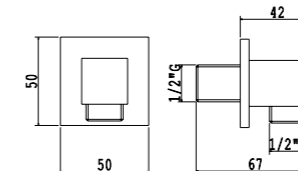

Presacqua
Wall elbow

Art. PA002 A

01Q	Cromo - Chrome	€ 30,00
04Q	Bianco opaco - Matt white	€ 39,00
05Q	Nero opaco - Matt black	€ 39,00
06Q	Oro - Gold	€ 42,00
07Q	Nichel spazzolato opaco - Brushed nickel	€ 39,00