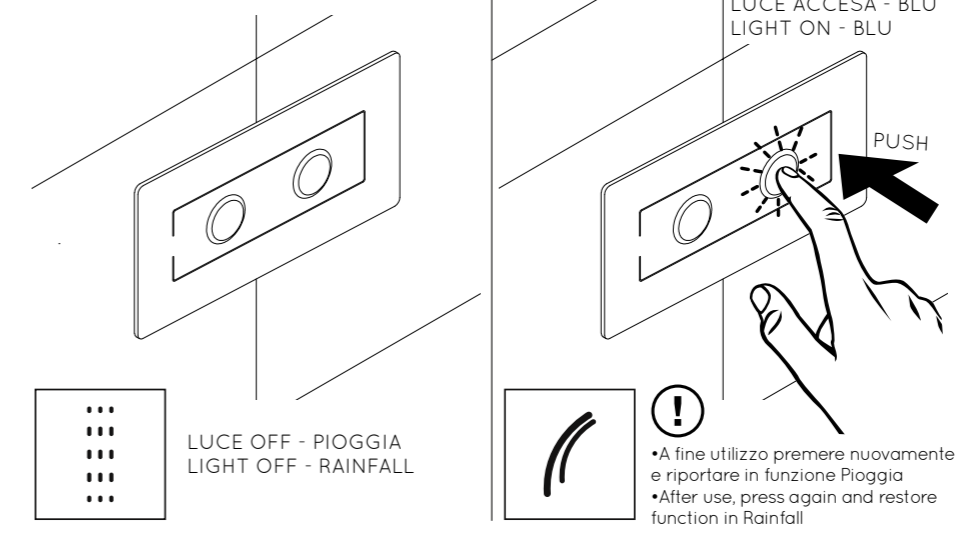

FUNZIONI ACQUA - WATER FUNCTIONS

Art. SF012C