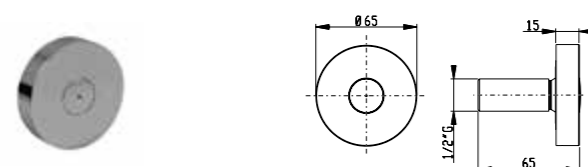

Getto laterale fisso nebulizzato ø 65 mm

Lateral body jet mist spray ø 65 mm

Art. BJ004 A

01Q	Cromo - Chrome	€ 95,00
04Q	Bianco opaco - Matt white	€ 124,00
07Q	Nichel spazzolato - Brushed nickel	€ 124,00