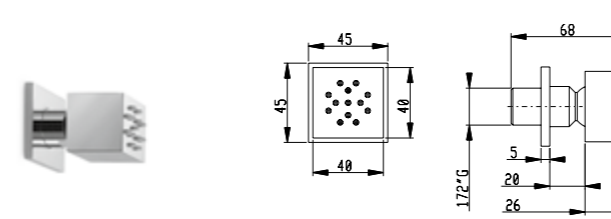

Getto laterale snodato 40x40 mm

Adjustable lateral body jet 40x40 mm

Art. BJ007 B

01Q	Cromo - Chrome	€ 65,00
04Q	Bianco opaco - Matt white	€ 85,00
05Q	Nero opaco - Matt black	€ 85,00
06Q	Oro - Gold	€ 91,00
07Q	Nichel spazzolato opaco - Brushed nickel	€ 85,00