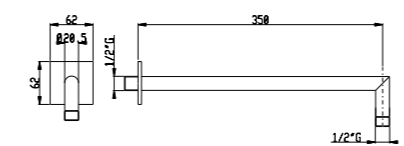

Braccio doccia da parete ø 21 mm L. 350 mm
Angle shower arm ø 21 mm L. 350 mm

Art. BD020 A

Rosone quadro - Square rose

01Q	Cromo - Chrome	€ 73,00
04Q	Bianco opaco - Matt white	€ 95,00
05Q	Nero opaco - Matt black	€ 95,00
06Q	Oro - Gold	€ 102,20
07Q	Nichel spazzolato opaco - Brushed nickel	€ 95,00