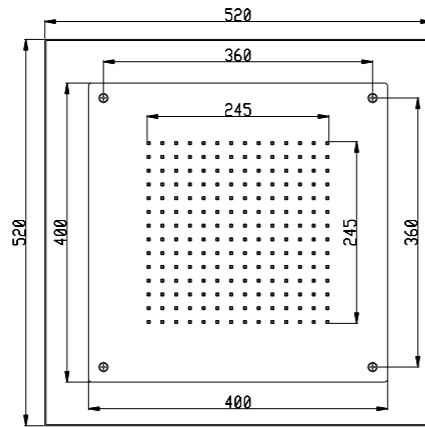

Soffione a incasso a controsoffitto 520x520 mm
False ceiling shower head 520x520mm