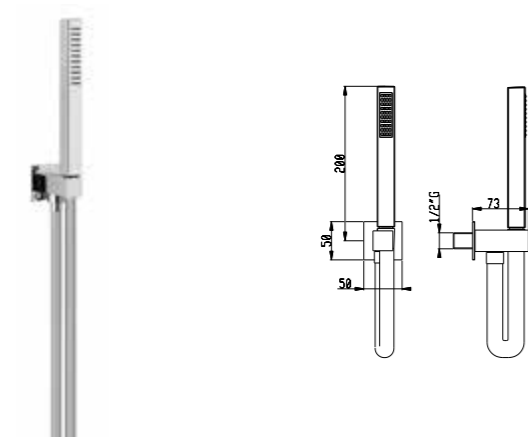

Set doccia con presa acqua e supporto per doccetta quadrata ABS

Shower set with wall elbow and shower holder for square ABS handshower