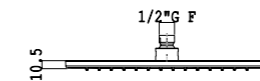

Soffione a pioggia 300x300 mm
Rainfall shower head 300x300 mm

Art. SF048 A

01Q	Cromo - Chrome	€ 140,00
04Q	Bianco opaco - Matt white	€ 182,00
05Q	Nero opaco - Matt black	€ 182,00
06Q	Oro - Gold	€ 196,00
07Q	Nichel spazzolato - Brushed nickel	€ 182,00

Soffione a pioggia 300x300 mm
Rainfall shower head 300x300 mm

Art. SF070 A