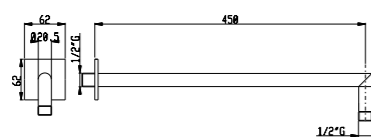

Braccio doccia da parete ø 21 mm con spigolo L. 450 mm
Angle shower arm ø 21 mm L. 450 mm

Art. BD020 B

Rosone quadro - Square rose

01Q	Cromo - Chrome	€ 115,00
04Q	Bianco opaco - Matt white	€ 150,00
05Q	Nero opaco - Matt black	€ 150,00
06Q	Oro - Gold	€ 161,00
07Q	Nichel spazzolato opaco - Brushed nickel	€ 150,00