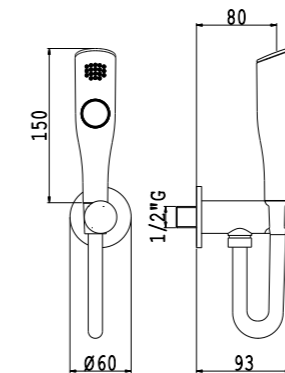

Pres a acqua con valvola di chiusura
Wall elbow with stop valve
Flessibile ottone 100 cm - Brass hose 100 cm

01Q	Cromo - Chrome	€ 152,00