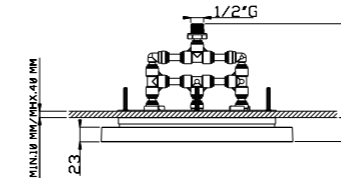

Soffione a controsoffitto ø 300 mm
Ceiling shower ø 300 mm

Art. SF125 A

Monogetto: 3 colonne acqua
Ingresso G1/2"

Laminar
1/2" inlet

02Q	Acciaio lucido - Mirror steel	€ 480,00
04Q	Bianco opaco - Matt white	€ 624,00
05Q	Nero opaco - Matt black	€ 624,00