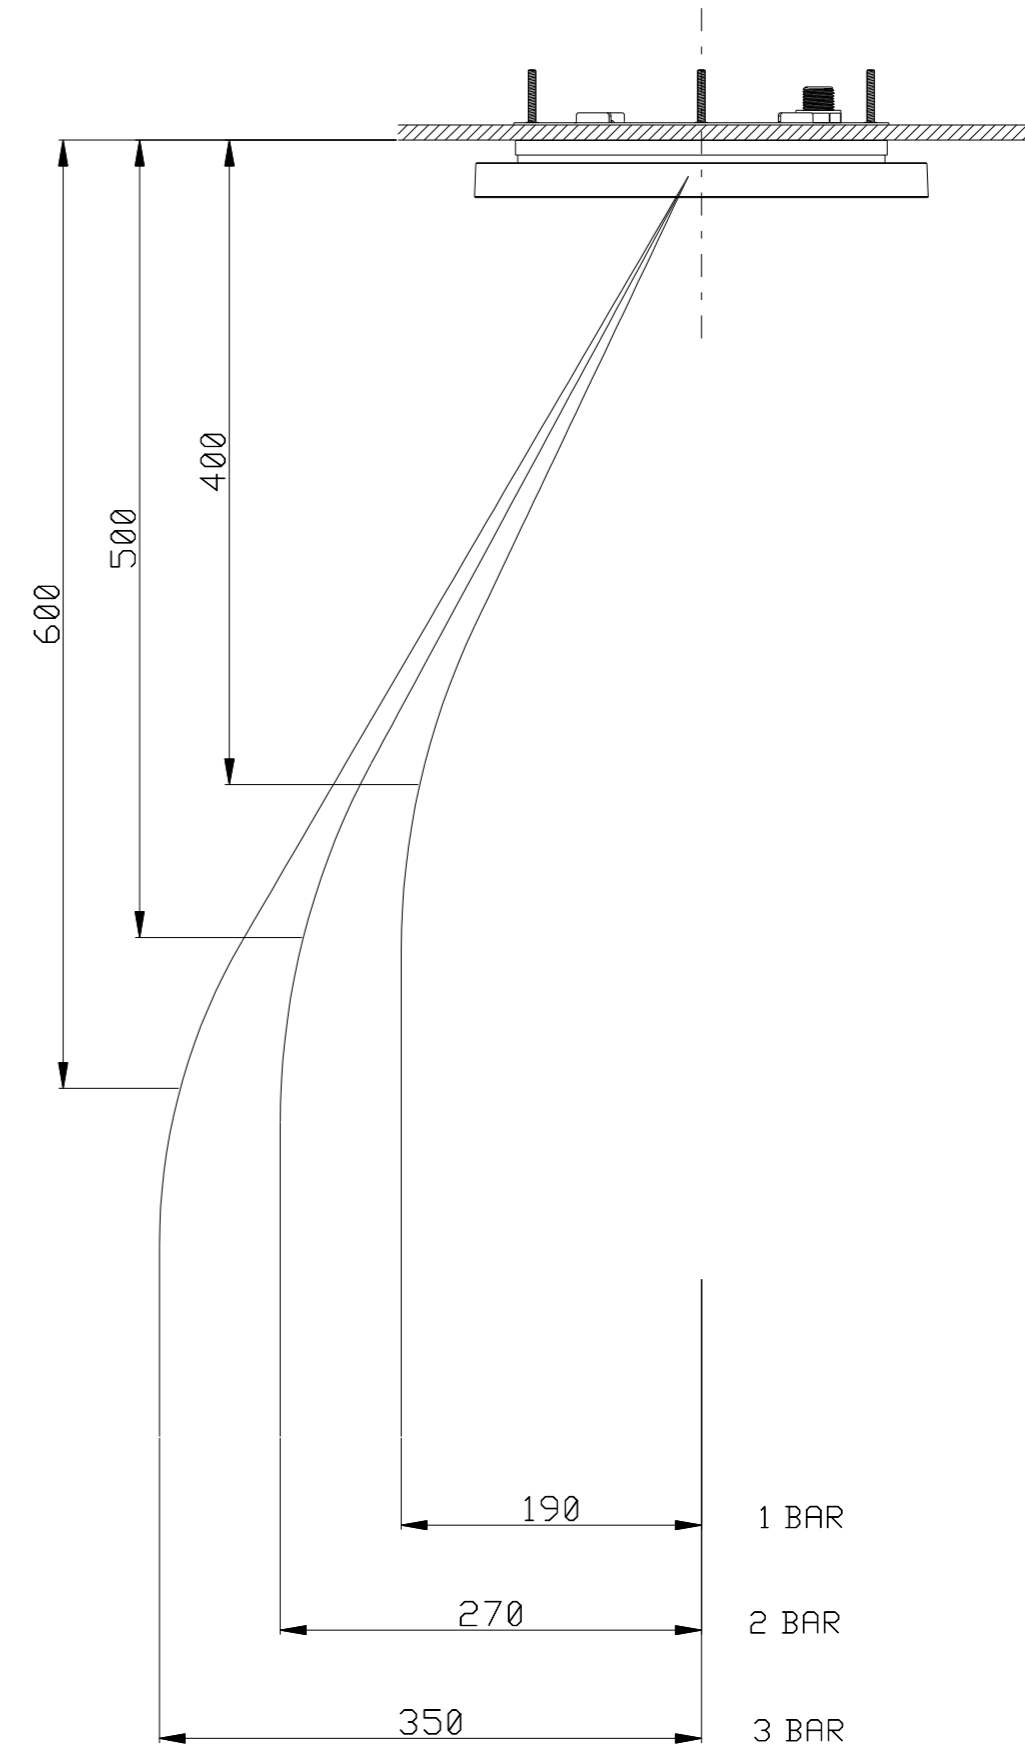

GRAFICO DI PORTATA - FLOW CHART

SF122 A

Pressione Pressure (bar)	Consumo Consumption (lt/min)
1	17
2	25
3	30
4	36

SF123 A - SF124 A

Pressione Pressure (bar)	Consumo Consumption (lt/min)
1	N.A.
2	17
3	20
4	25

SF125 A

Pressione Pressure (bar)	Consumo Consumption (lt/min)
1	20
2	23
3	24
4	25

**SCHEMA CADUTA ACQUA ART. SF123 A - SF124 A
WATERFALL SCHEME ART. SF123 A - SF124 A**