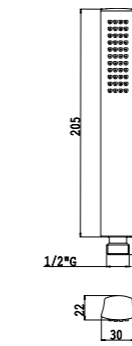

Doccetta Ginevra
Ginevra handshower

Art. DC006 A

01Q	Cromo - Chrome	€ 50,00
04Q	Bianco opaco - Matt white	€ 65,00
05Q	Nero opaco - Matt black	€ 65,00
06Q	Oro - Gold	€ 70,00
07Q	Nichel spazzolato opaco - Brushed nickel	€ 65,00