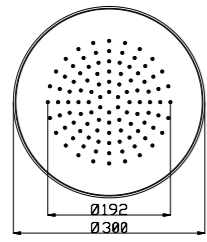

Soffione a controsoffitto ø 300 mm
Ceiling shower ø 300 mm

Art. SF122 A

Monogetto: pioggia
Ingresso G1/2"

Rain
1/2" inlet

02Q	Acciaio lucido - Mirror steel	€ 450,00
04Q	Bianco opaco - Matt white	€ 585,00
05Q	Nero opaco - Matt black	€ 585,00