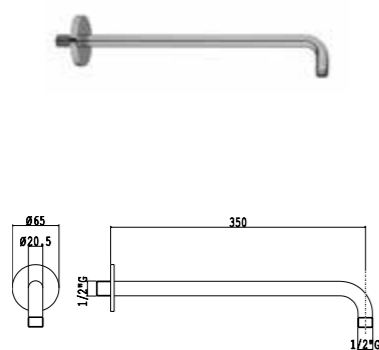

Braccio doccia da parete ø 21 mm con raggio L. 350 mm
Curved shower arm ø 21 mm L. 350 mm

Art. BD006 A

01Q	Cromo - Chrome	€ 44,00
04Q	Bianco opaco - Matt white	€ 58,00
05Q	Nero opaco - Matt black	€ 58,00
06Q	Oro - Gold	€ 61,60
07Q	Nichel spazzolato - Brushed nickel	€ 58,00