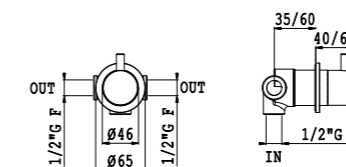

03Q Acciaio spazzolato - Brushed steel € 300,00