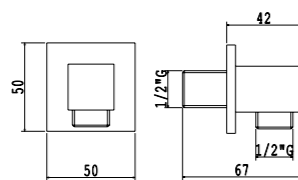

Presacqua
Wall elbow

Art. PA002 A