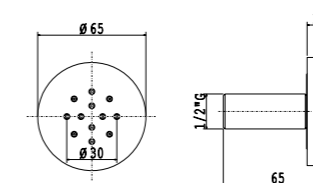

1/2" 4 LT/M PVD BRASS

29Q	PVD - Copper bronze lucido PVD - Mirror Copper bronze	€ 160,00
30Q	PVD - Gun metal opaco PVD - Matt gun metal	€ 160,00
31Q	PVD - Gun metal lucido PVD - Mirror gun metal	€ 160,00
32Q	PVD - British gold opaco PVD - Matt british gold	€ 160,00