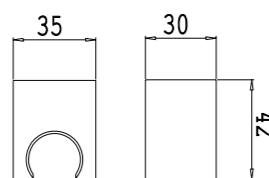

Supporto doccetta fisso
Shower holder

Art. SP002 A

01Q	Cromo - Chrome	€ 5,00
04Q	Bianco opaco - Matt white	€ 7,00
05Q	Nero opaco - Matt black	€ 7,00
06Q	Oro - Gold	€ 8,00
07Q	Nichel spazzolato opaco - Brushed nickel	€ 7,00