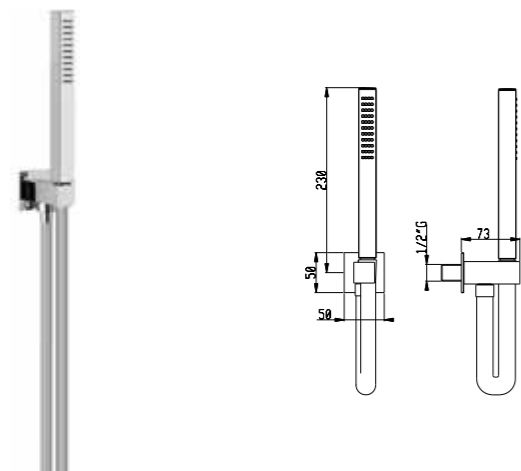

**Set doccia con presa acqua e supporto per doccetta quadrata ottone**

Shower set with wall elbow and shower holder for square brass handshower

Art. SD002 A

Flessibile PVC 150 cm  
Presa acqua in ottone

PVC flexible hose 150 cm  
Brass wall elbow