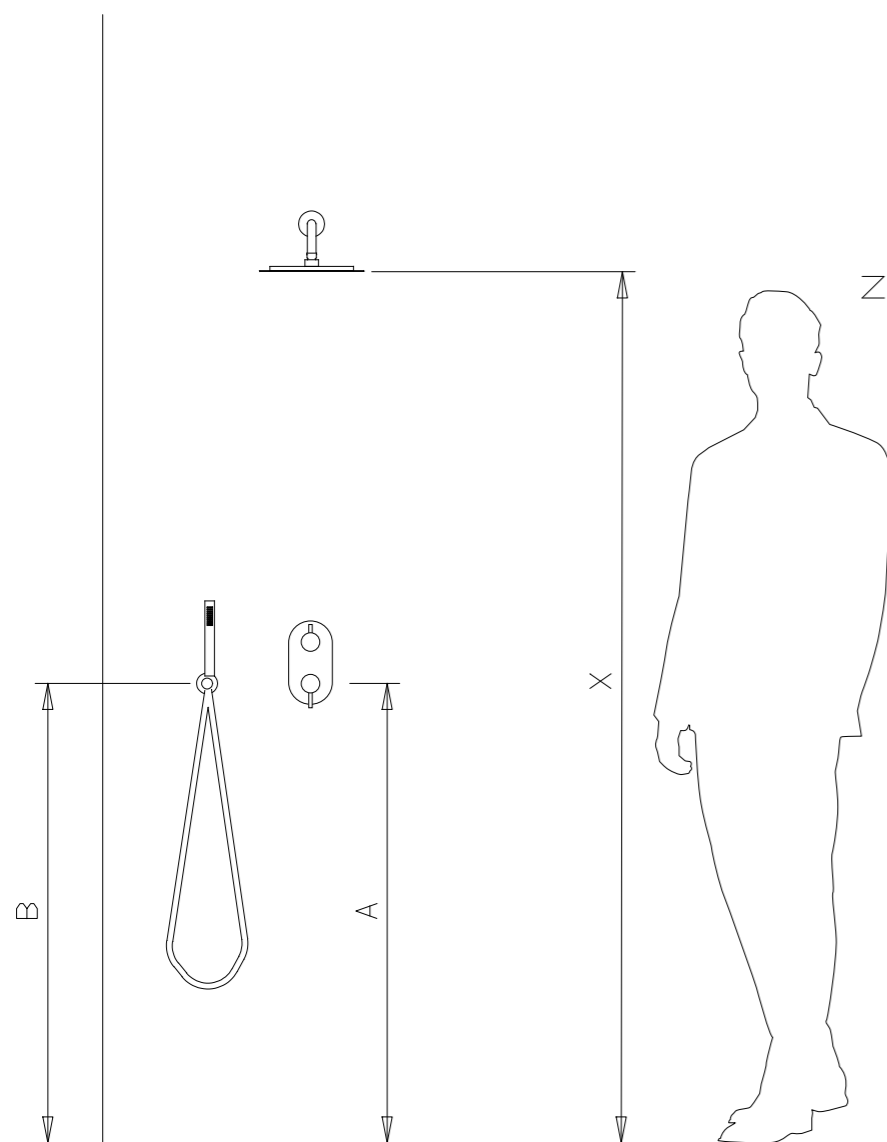

ESEMPIO DI CONFIGURAZIONE - INSTALLATION EXAMPLE

Consigli per una corretta installazione - Advices for proper installation

Z	A	B	X
160	105	105	200
170	110	110	210
180	115	115	220
190	120	120	230

Z: statura utente / user height

A: altezza consigliata comando / recommended height for shower controls

B: altezza consigliata installazione set doccia / recommended installation height for shower set

X: altezza consigliata per installazione soffione a parete con braccio / recommended installation height for rainfall shower head with shower arm

Gli schemi rappresentati sono puramente indicativi - Systems layout are purely an advice

INFORMAZIONI TECNICHE TECHNICAL INFORMATION

Dati tecnici generali per l'impianto idraulico

Pressione minima di esercizio: 1,5 bar

Pressione di esercizio: campo di impiego ottimale consigliato 2,5 - 4 bar

Pressione massima di esercizio: 5 bar

(Per pressioni idrauliche superiori si consiglia l'utilizzo di un riduttore di pressione)

Temperatura massima di esercizio: 65 C°

I soffioni a parete sono dotati di limitatore di portata 12 lt/min (ove possibile).

Funzionamento minimo dei soffioni ad incasso:

Getto a pioggia: 16 lt/min. - 1,5 bar

Cascata singola: 10 lt/min. - 2 bar

Doppia cascata: 14 lt/min. - 2 bar

Funzionamento ottimale dei soffioni ad incasso:

Getto a pioggia: 18 lt/min. - 2,5 bar

Cascata singola: 14 lt/min. - 2,5 bar

Doppia cascata: 17 lt/min. - 2,5 bar

Technical informations for the hydraulic system

Minimum operating pressure: 1,5 bar

Operating Pressure: Optimal recommended use 2,5- 4 bar

Maximum operating pressure: 5 bar

(for higher hydraulic pressure it is recommended a pressure reducer)

Maximum operating temperature: 65 C°

Wall mount shower heads are equipped with a 12 l/m flow rate limiter (where possible).

Minimum supply required for false ceiling shower heads:

Rain function: 16 l/m - 1,5 bar

Cascade function: 10 l/m - 2 bar

Double cascade function: 14 l/m - 2 bar

Optimal supply for false ceiling shower heads:

Rain function: 18 l/m - 2,5 bar

Cascade function: 14 l/m - 2,5 bar

Double cascade function: 17 l/m - 2,5 bar