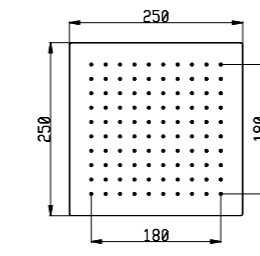

Soffione a pioggia 250x250 mm
Rainfall shower head 250x250 mm

Art. SF094 A

01Q	Cromo - Chrome	€ 115,00
04Q	Bianco opaco - Matt white	€ 149,50
05Q	Nero opaco - Matt black	€ 149,50
06Q	Oro - Gold	€ 161,00
07Q	Nichel spazzolato - Brushed nickel	€ 149,50