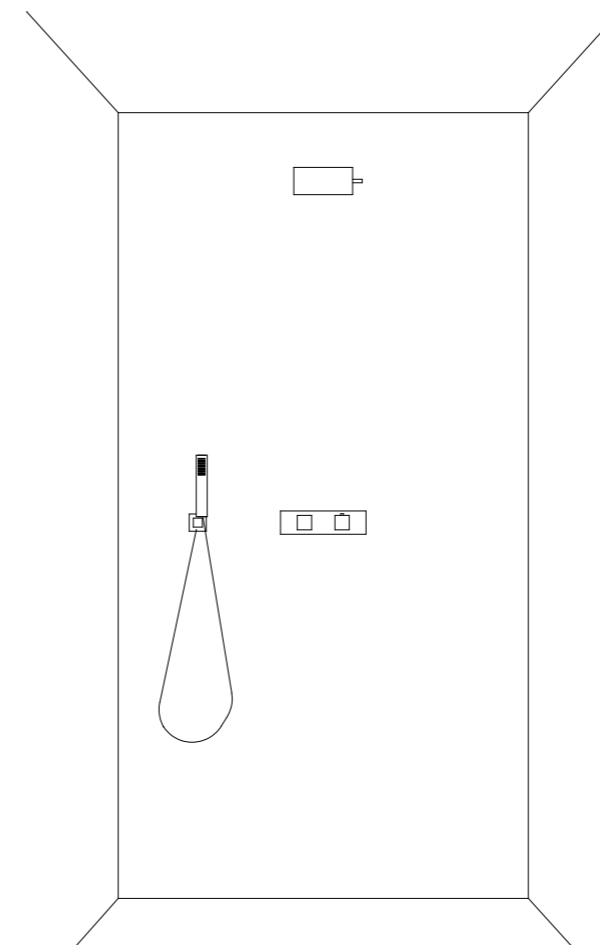

SF117A41Q	€ 470,00
SD016A01Q	€ 139,00
RU102B01Q	€ 270,00
RU102X00Q	€ 360,00
PREZZO TOTALE TOTAL PRICE	€ 1.239,00