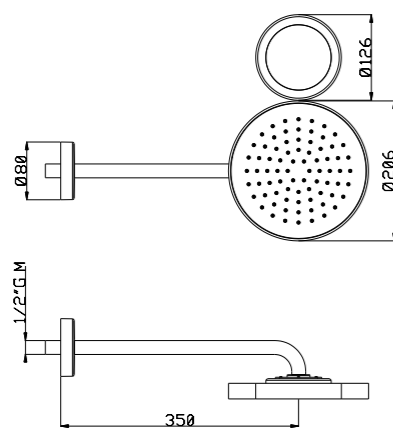

Lampada ø 120 mm luce bianca con pulsantiera tonda
ø 120mm led lamp white with round remote controller

Art. AC025 A

Il rosone della pulsantiera ø 60 mm viene sempre fornito acciaio lucido

Button rose ø 60mm is supplied in polished steel

04Q	Bianco opaco - Matt white	€ 360,00
05Q	Nero opaco - Matt black	€ 360,00
22Q	Arancione - Orange	€ 360,00
23Q	Verde - Green	€ 360,00

Getto laterale fisso ø 65 mm
Lateral body jet ø 65 mm

Art. BJ002 A

01Q	Cromo - Chrome	€ 85,00
04Q	Bianco opaco - Matt white	€ 110,50
05Q	Nero opaco - Matt black	€ 110,50

Soffione a parete ø 200 mm con lampada ø 120 mm luce bianca
Shower head ø 200 mm with white led light ø 120 mm

Art. SF127 D

Monogetto: pioggia - Ingresso G1/2"

Rain - 1/2" inlet

02Q	Acciaio lucido - Mirror steel Lampada bianca - White lamp	€ 590,00
04Q	Bianco opaco - Matt white Lampada verde - Green Lamp	€ 767,00
05Q	Nero opaco - Matt black Lampada arancio - Orange lamp	€ 767,00

Getto laterale snodato ø 65 mm
Adjustable lateral body jet ø 65 mm

Art. BJ002 B

01Q	Cromo - Chrome	€ 105,00
04Q	Bianco opaco - Matt white	€ 137,00
05Q	Nero opaco - Matt black	€ 137,00