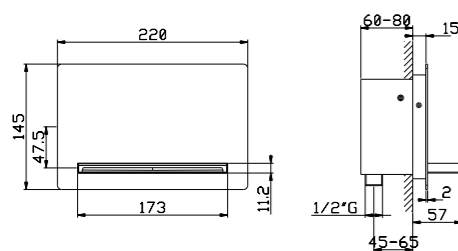

\* La lama della cascata nelle finiture 04Q e 05Q rimane in acciaio lucido  
Cascade spout is in Mirror finish also for 04Q and 05Q finishing

<b>02Q</b>	Acciaio lucido - Mirror steel	€ 250,00
<b>03Q</b>	Acciaio spazzolato - Brushed steel	€ 300,00
<b>04Q*</b>	Bianco opaco - Matt white	€ 325,00
<b>05Q*</b>	Nero opaco - Matt black	€ 325,00
<b>06Q</b>	Oro - Gold	€ 350,00