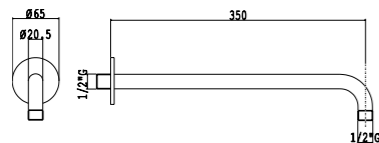

**Braccio doccia da parete ø 21 mm con raggio L. 350 mm**  
Curved shower arm ø 21 mm L. 350 mm

Art. BD006 A

29Q	PVD - Copper bronze lucido PVD - Mirror Copper bronze	€ 130,00
30Q	PVD - Gun metal opaco PVD - Matt gun metal	€ 130,00
31Q	PVD - Gun metal lucido PVD - Mirror gun metal	€ 130,00
32Q	PVD - British gold opaco PVD - Matt british gold	€ 130,00