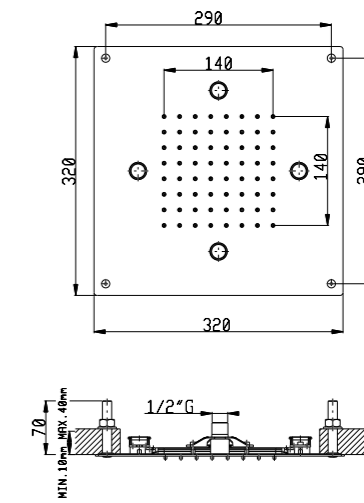

**02Q** Acciaio lucido - Mirror steel € 1.150,00  
**03Q** Acciaio spazzolato - Brushed steel € 1.380,00

**Soffione a incasso a controsoffitto 320x320 mm**  
False ceiling shower head 320x320 mm

**Art. SF032 B**