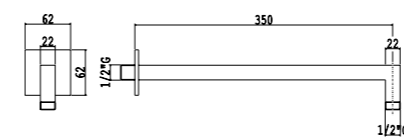

01Q	Cromo - Chrome	€ 160,00
-----	----------------	----------

**Braccio doccia da parete 22x22 mm L. 350 mm**  
Square shower arm 22x22 mm L. 350 mm

Art. BD001 A

01Q	Cromo - Chrome	€ 120,00
04Q	Bianco opaco - Matt white	€ 156,00
05Q	Nero opaco - Matt black	€ 156,00
06Q	Oro - Gold	€ 168,00
07Q	Nichel spazzolato opaco - Brushed nickel	€ 156,00