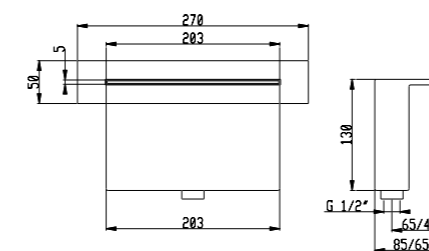

02Q	Acciaio lucido - Mirror steel	€ 400,00
03Q	Acciaio spazzolato - Brushed steel	€ 480,00
04Q	Bianco opaco - Matt white	€ 520,00
05Q	Nero opaco - Matt black	€ 520,00