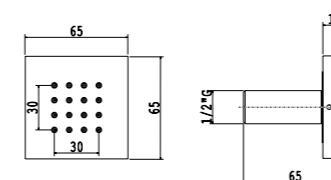

Getto laterale fisso 65x65 mm
Lateral body jet 65x65 mm

Art. BJ001 A

01Q	Cromo - Chrome	€ 95,00
04Q	Bianco opaco - Matt white	€ 124,00
05Q	Nero opaco - Matt black	€ 124,00
07Q	Nichel spazzolato opaco - Brushed nickel	€ 124,00

Set doccia con presa acqua e supporto per doccetta quadrata ABS
Shower set with wall elbow and shower holder for square ABS handshower

Art. SD002 B

Flessibile PVC 150 cm
Presa acqua in ottone

PVC flexible hose 150 cm
Brass wall elbow