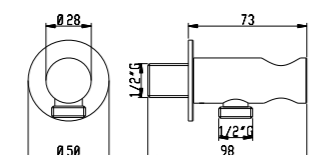

1/2"

BRASS

01Q	Cromo - Chrome	€ 40,00
04Q	Bianco opaco - Matt white	€ 52,00
05Q	Nero opaco - Matt black	€ 52,00
06Q	Oro - Gold	€ 56,00
07Q	Nichel spazzolato opaco - Brushed nickel	€ 52,00