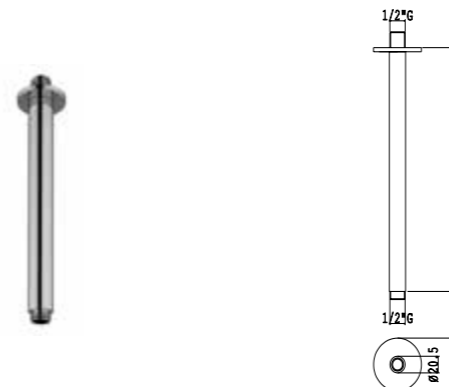

Braccio doccia da soffitto ø 21 mm L. 300 mm
Ceiling shower arm ø 21 mm L. 300 mm

Art. BD010 B

01Q	Cromo - Chrome	€ 60,00
04Q	Bianco opaco - Matt white	€ 78,00
05Q	Nero opaco - Matt black	€ 78,00
06Q	Oro - Gold	€ 84,00
07Q	Nichel spazzolato - Brushed nickel	€ 78,00