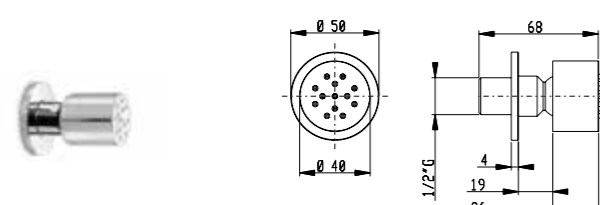

Getto laterale snodato ø 40 mm
Adjustable lateral body jet ø 40 mm

Art. BJ006 B

01Q	Cromo - Chrome	€ 55,00
04Q	Bianco opaco - Matt white	€ 72,00
05Q	Nero opaco - Matt black	€ 72,00
06Q	Oro - Gold	€ 77,00
07Q	Nichel spazzolato - Brushed nickel	€ 72,00