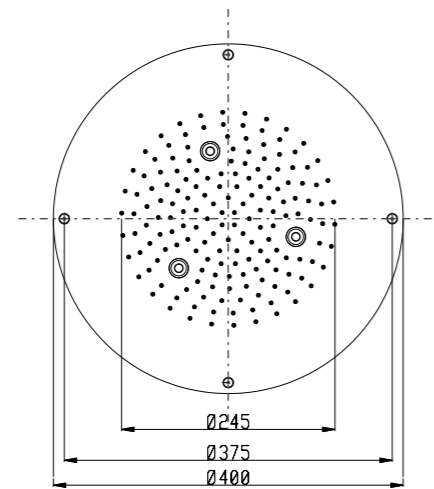

Soffione incasso a controsoffitto ø 425 mm
False ceiling shower head ø 425 mm