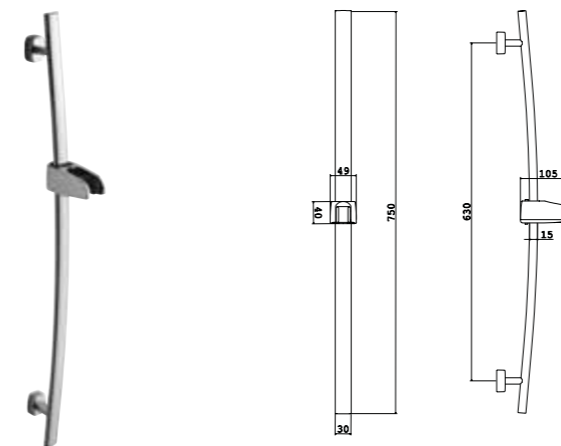

**Asta doccia con cursore orientabile L. 750 mm**  
Sliding rail with adjustable shower holder L. 750 mm

Art. SL005 A

<b>01Q</b>	Cromo - Chrome	€ 75,00
<b>06Q</b>	Oro - Gold	€ 105,00

**Asta doccia ø 14 mm cursore orientabile L. 600 mm**  
Sliding rail ø 14 mm with adjustable shower holder L. 600 mm