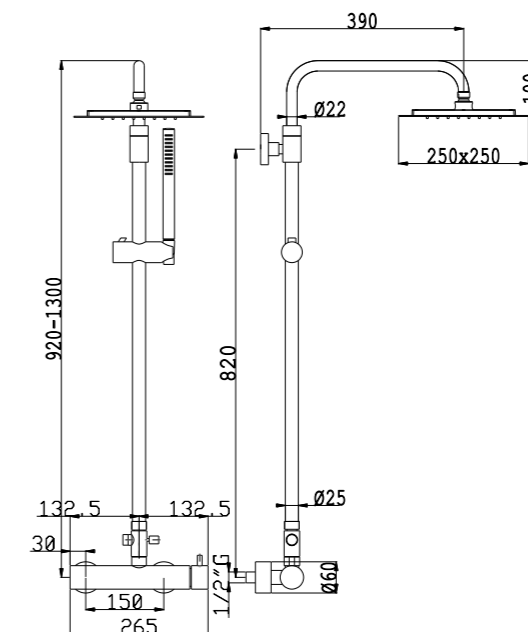

Colonna doccia con miscelatore meccanico
Shower column with mixer

Art. CL027 M

ø 24 mm
Miscelatore meccanico con deviatore
Braccio doccia telescopico con deviatore
Con soffione 250x250 mm in ACCIAIO
Con doccetta quadra in OTTONE
Flessibile PVC 150 cm

ø 24 mm
Mixer with diverter
Telescopic shower rail
250x250 mm stainless steel shower head
Brass handshower
PVC hose 150 cm

01Q Cromo
Chrome € 665,00