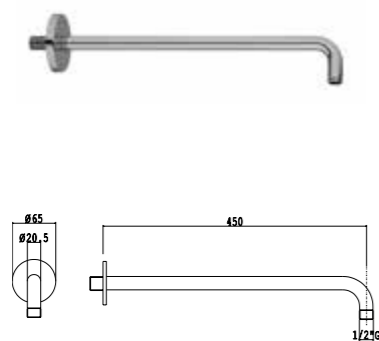

Braccio doccia da parete ø 21 mm con raggio mm L. 450 mm
Curved shower arm ø 21 mm L. 450 mm

Art. BD006 B

01Q	Cromo - Chrome	€ 75,00
04Q	Bianco opaco - Matt white	€ 98,00
05Q	Nero opaco - Matt black	€ 98,00
06Q	Oro - Gold	€ 105,00
07Q	Nichel spazzolato - Brushed nickel	€ 98,00