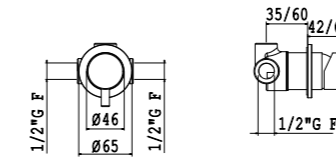

03Q Acciaio spazzolato - Brushed steel € 300,00

Set doccia con presa acqua e supporto per doccetta tonda acciaio inox

Shower set with wall elbow and shower holder for round stainless steel handshower

Art. SD014 A

Flessibile PVC 150 cm
Presa acqua con rosone tondo
Acciaio inox 316L

PVC hose 150 cm
Wall elbow with round rose
Stainless steel aisi 316L