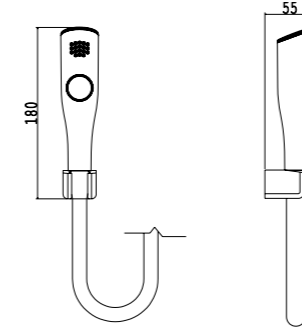

Set doccia shut-off
Shut-off shower set

Art. SD009 C

Flessibile PVC 100 cm - PVC flexible hose 100 cm
* Versione in oro con flessibile FL001A06Q - Gold version with FL001A06Q flexible hose

01Q	Cromo - Chrome	€ 33,00
04Q	Bianco opaco - Matt white	€ 28,00
05Q	Nero opaco - Matt black	€ 28,00
06Q	Oro - Gold	€ 61,00

Set doccia shut-off
Shut-off shower set

Art. SD019 A