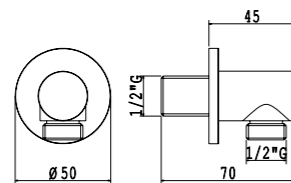

Presacqua
Wall elbow

Art. PA004 A

1/2"

BRASS

01Q	Cromo - Chrome	€ 25,00
04Q	Bianco opaco - Matt white	€ 33,00
05Q	Nero opaco - Matt black	€ 33,00
06Q	Oro - Gold	€ 35,00
07Q	Nichel spazzolato - Brushed nickel	€ 33,00