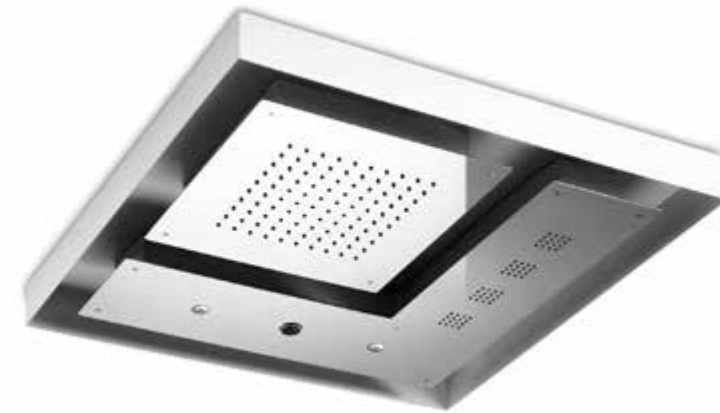

Soffione a incasso a controsoffitto 620x620 mm
False ceiling shower head 620x620mm

Art. SF132 B

4 funzioni: pioggia / getto spray / 2 nebulizzatori / pioggia energy
Ingresso acqua da 1/2"
Led RGB
Con pulsantiera per accensione luci
Trasformatore a basso voltaggio (12V)
Necessaria installazione miscelatore 4 vie
Il carter esterno è sempre fornito bianco opaco

4 jets: rain / spray / mist / energy rain
1/2" Water inlet
Led RGB
With remote control light switch
Low voltage transformer included (12V)
Must be matched with mixer with 4 outlet
Exethernal box is always matt white

02Q	Acciaio lucido - Mirror steel	€ 3.000,00
03Q	Acciaio spazzolato - Brushed steel	€ 3.600,00
04Q	Bianco opaco - Matt white	€ 3.900,00
05Q	Nero opaco - Matt black	€ 3.900,00

Art. SF132 D

4 funzioni: pioggia / getto spray / 2 nebulizzatori / pioggia energy
Ingresso acqua da 1/2"
Led RGB
Necessaria installazione interruttore on/off per accensione luci
Trasformatore a basso voltaggio (12V)
Necessaria installazione miscelatore 4 vie
Il carter esterno è sempre fornito bianco opaco

4 jets: rain / spray / mist / energy rain
1/2" Water inlet
Led RGB
Control key for switch on/off light required, installation outside shower cabin
Low voltage transformer included (12V)
Must be matched with mixer with 4 outlet
Exethernal box is always matt white

02Q	Acciaio lucido - Mirror steel	€ 2.800,00
03Q	Acciaio spazzolato - Brushed steel	€ 3.360,00
04Q	Bianco opaco - Matt white	€ 3.640,00
05Q	Nero opaco - Matt black	€ 3.640,00

NOTE:
Possibile installazione esterna o a filo controsoffitto
Installation can be recessed in false ceiling or applied to the ceiling