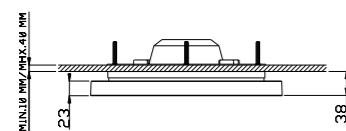

Soffione a controsoffitto ø 300 mm
Ceiling shower ø 300 mm

Art. SF126 A

Altoparlante con sistema bluetooth - 150 WATT

Bluetooth speakers - 150 WATTS

02Q	Acciaio lucido - Mirror steel	€ 720,00
04Q	Bianco opaco - Matt white	€ 936,00
05Q	Nero opaco - Matt black	€ 936,00

Kit 2 lampade ø 160 mm luce RGB con pulsantiera tonda
Kit 2 ø 160 mm led lamp RGB with round remote controller

Art. AC024 A

Il rosone della pulsantiera ø 60 mm
viene sempre fornito acciaio lucido

Button rose ø 60 mm is supplied in polished steel