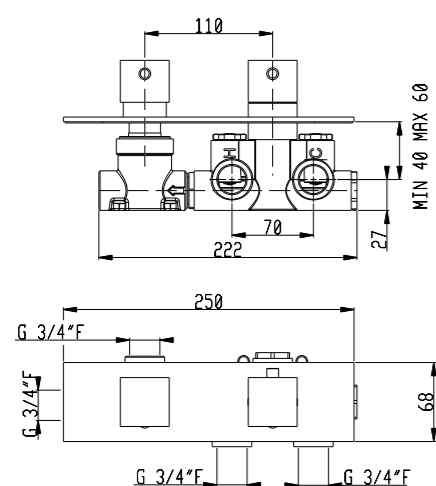

Miscelatore termostatico doccia incasso G3/4" con deviatore (2 vie)
Built-in Thermostatic mixer G3/4" with diverter 2 ways

Art. RU102 B

PARTE ESTERNA / EXPOSED PART

Miscelatore termostatico doccia incasso
2 entrate da G3/4"
Deviatore 2 uscite da G3/4"
Maniglie quadre

Thermostatic mixer with diverter 2 outlets 3/4"
Square handles

01Q	Cromo - Chrome	€ 270,00
04Q	Bianco opaco - Matt white	€ 351,00
05Q	Nero opaco - Matt black	€ 351,00
06Q	Oro - Gold	€ 378,00
07Q	Nichel spazzolato opaco - Brushed nickel	€ 351,00

Art. RU102 X

PARTE INCASSO / CONCEALED PART

PORTATA A 3bar 25 LT/MIN - 25 LT/MIN 3bar FLOW RATE

00Q	Neutro - Neutral	€ 360,00

PREZZO TOTALE / TOTAL PRICE

01Q	Cromo - Chrome	€ 630,00
04Q	Bianco opaco - Matt white	€ 711,00
05Q	Nero opaco - Matt black	€ 711,00
06Q	Oro - Gold	€ 738,00
07Q	Nichel spazzolato opaco - Brushed nickel	€ 711,00

Miscelatore termostatico doccia incasso G3/4" con deviatore (3 vie)
Built-in Thermostatic mixer G3/4" with diverter 3 ways

Art. RU103 B

PARTE ESTERNA / EXPOSED PART

Miscelatore termostatico doccia incasso
2 entrate da G3/4"
Deviatore 3 uscite da G3/4"
Maniglie quadre

Thermostatic mixer with diverter 3 outlets 3/4"
Square handles