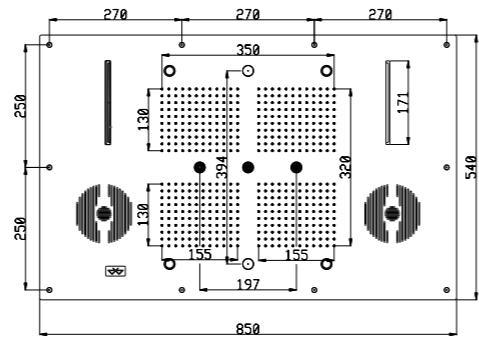

Kit doccia
Shower kit