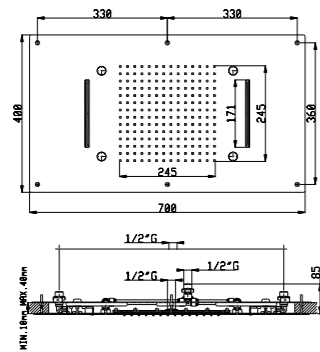

Soffione a incasso a controsoffitto 700x400 mm
False ceiling shower head 700x400 mm

Art. SF018 A

3 funzioni: pioggia/doppia cascata/nebulizzazione
Ingressi acqua da 1/2"
Telaio di sostegno in acciaio inox incluso
Necessaria installazione miscelatore 3 vie

3 jets: rainfall/double cascade/mist spray
1/2" water inlet
Stainless steel support frame included
Must be matched with 3 ways mixer

02Q	Acciaio lucido - Mirror steel	€ 890,00
03Q	Acciaio spazzolato - Brushed steel	€ 1.068,00
04Q	Bianco opaco - Matt white	€ 1.157,00
05Q	Nero opaco - Matt black	€ 1.157,00
06Q	Oro - Gold	€ 1.246,00

Soffione a incasso a controsoffitto 700x400 mm
False ceiling shower head 700x400 mm

Art. SF020 A

Mono getto: pioggia
Ingresso acqua da 1/2"
Telaio di sostegno in acciaio inox incluso

Rainfall
1/2" water inlet
Stainless steel support frame included