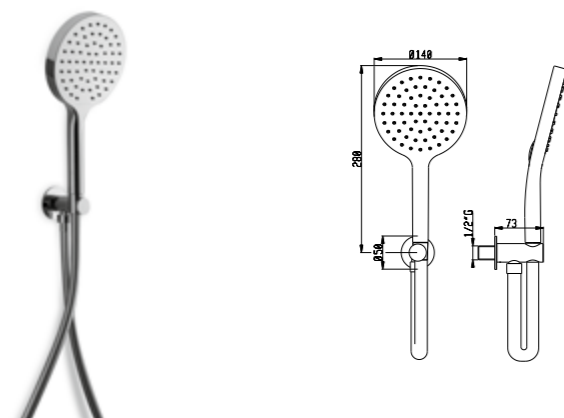

Set doccia con presa acqua e supporto fisso per doccia 3 getti ø 140 mm

Shower set with wall elbow and shower holder for ø 140 mm 3 jets handshower

Art. SD015 A

Flessibile PVC 150 cm - PVC flexible hose 150 cm
Presa acqua in ottone - Brass wall elbow

01Q	Cromo - Chrome	€ 120,00
04Q	Bianco opaco - Matt white	€ 156,00
05Q	Nero opaco - Matt black	€ 156,00
06Q	Oro - Gold	€ 168,00
07Q	Nichel spazzolato - Brushed nickel	€ 156,00