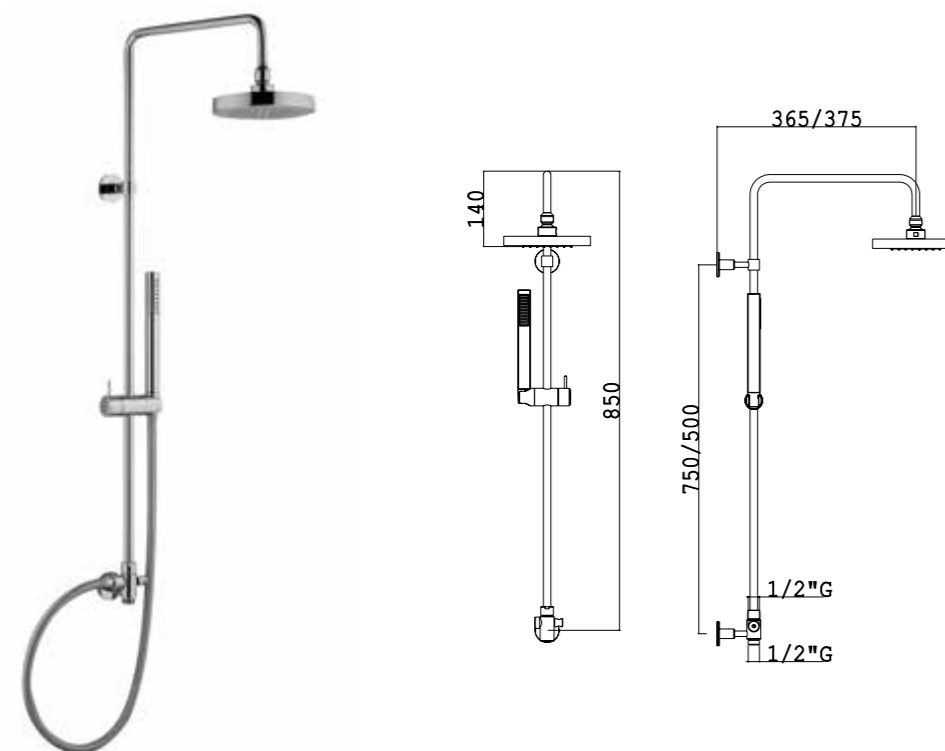

Colonna doccia ø 14 mm con presa acqua esterna e deviatore - con supporto superiore a muro regolabile

Shower column ø 14 mm with external water outlet and diverter - adjustable upper wall support

Art. CL004 B

Flessibile PVC 150 cm - PVC flexible hose 150 cm

Flessibile PVC 60 cm - PVC flexible hose 60 cm

1/2"

Con soffione ø 160 mm ABS
With ABS shower head ø 160 mm

Con doccetta tonda ABS
With ABS round hand shower

01Q Cromo
Chrome € 330,00