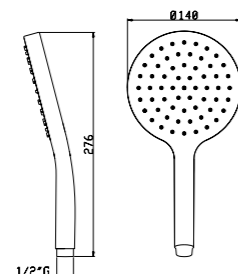

Doccetta 3 getti ø 140 mm
3 jets ø 140 mm handshower

Art. DC020 A

Pioggia - Rain
Energy
Nebulizzato - Mist spray

01Q	Cromo - Chrome	€ 51,00
04Q	Bianco opaco - Matt white	€ 67,00
05Q	Nero opaco - Matt black	€ 67,00
06Q	Oro - Gold	€ 72,00
07Q	Nichel spazzolato opaco - Brushed nickel	€ 67,00