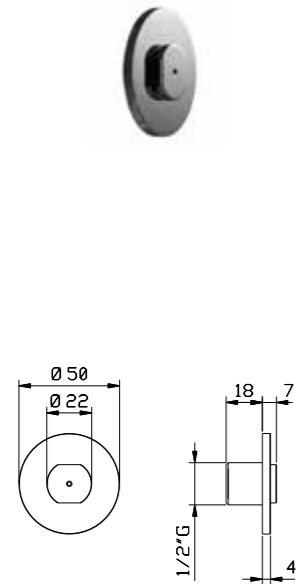

Getto laterale fisso nebulizzato ø 50 mm
MIST Bodyjet ø 50 mm

Art. BJ008 A

01Q	Cromo - Chrome	€ 28,00
04Q	Bianco opaco - Matt white	€ 37,00
05Q	Nero opaco - Matt black	€ 37,00

Set doccia con presa acqua e supporto fisso per doccia 3 getti ø 140 mm
Shower set with wall elbow and shower holder for ø 140 mm 3 jets handshower

Art. SD015 A

Flessibile PVC 150 cm
Presa acqua in ottone

Flexible hose PVC 150 cm
Brass wall elbow