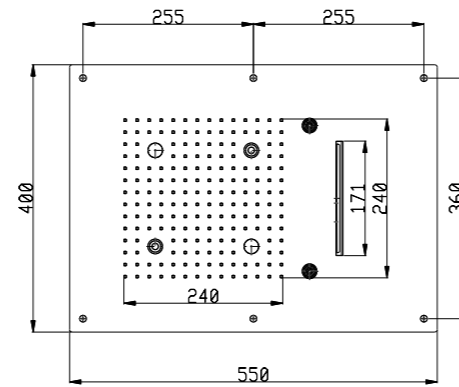

Kit doccia
Shower kit