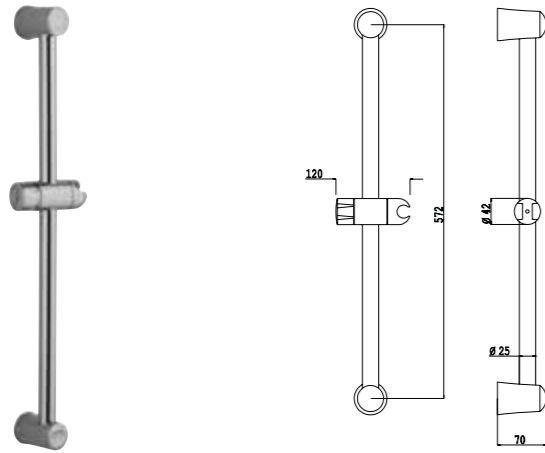

Asta doccia con cursore orientabile L. 600 mm
Sliding rail with adjustable shower holder L. 600 mm

Art. SL007 A

01Q Cromo - Chrome € 30,00

Asta doccia ø 19 mm cursore orientabile L. 600 mm
Sliding rail ø 19 mm with adjustable shower holder L. 600 mm

Art. SL008 A