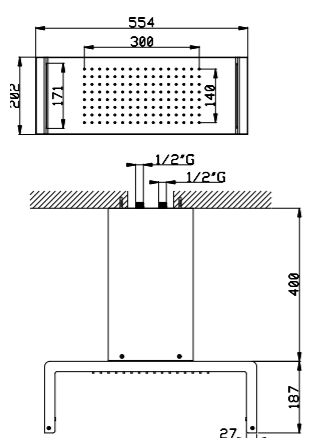

02Q	Acciaio lucido - Mirror steel	€ 970,00
03Q	Acciaio spazzolato - Brushed steel	€ 890,00
04Q	Bianco opaco - Matt white	€ 1.160,00
05Q	Nero opaco - Matt black	€ 1.160,00
34Q	Acciaio spazzolato/bianco opaco Brushed steel/Matt white	€ 1.000,00

Soffione a parete 500x200 mm - con soffione ABS
200x200 mm
Wall mounted shower 500x200 mm - head ABS
200x200 mm

Art. SF117 A

Monogetto: pioggia
Ingresso G 1/2"

Single function: Rain
Inlet G 1/2"