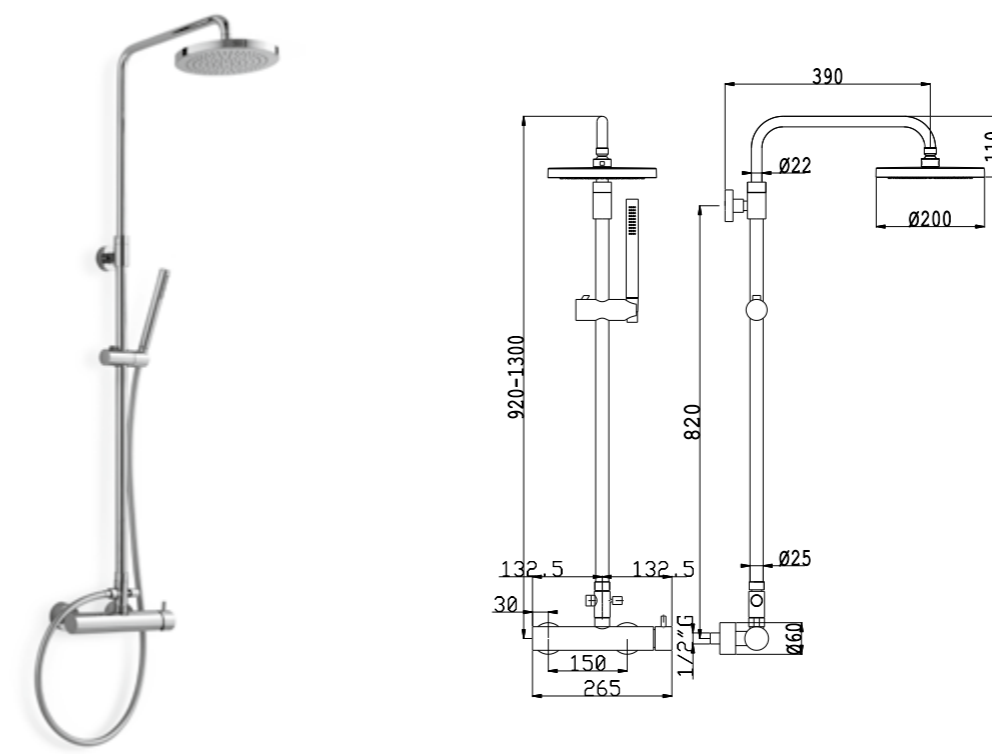

1/2"

01Q Cromo Chrome € 495,00

Colonna doccia con miscelatore termostatico
Shower column with thermostatic mixer

Art. CL025 A

ø 24 mm
Miscelatore termostatico con deviatore 2 vie
Braccio doccia telescopico
Con soffione ø 200 mm in ABS
Con doccetta tonda in ABS
Flessibile PVC 150 cm

ø 24 mm
Thermostatic mixer with diverter 2 ways
Telescopic shower rail
ø 200 ABS shower head
ABS handshower
PVC hose 150 cm

1/2"

01Q Cromo Chrome € 495,00

Colonna doccia con miscelatore termostatico
Shower column with thermostatic mixer

Art. CL026 A

ø 24 mm
Miscelatore termostatico con deviatore 2 vie
Braccio doccia telescopico
Con soffione ø 250 mm in ACCIAIO
Con doccetta tonda in OTTONE
Flessibile PVC 150 cm

ø 24 mm
Thermostatic mixer with diverter 2 ways
Telescopic shower rail
ø 250 stainless steel shower head
Brass handshower
PVC hose 150 cm

1/2"

01Q Cromo Chrome € 625,00