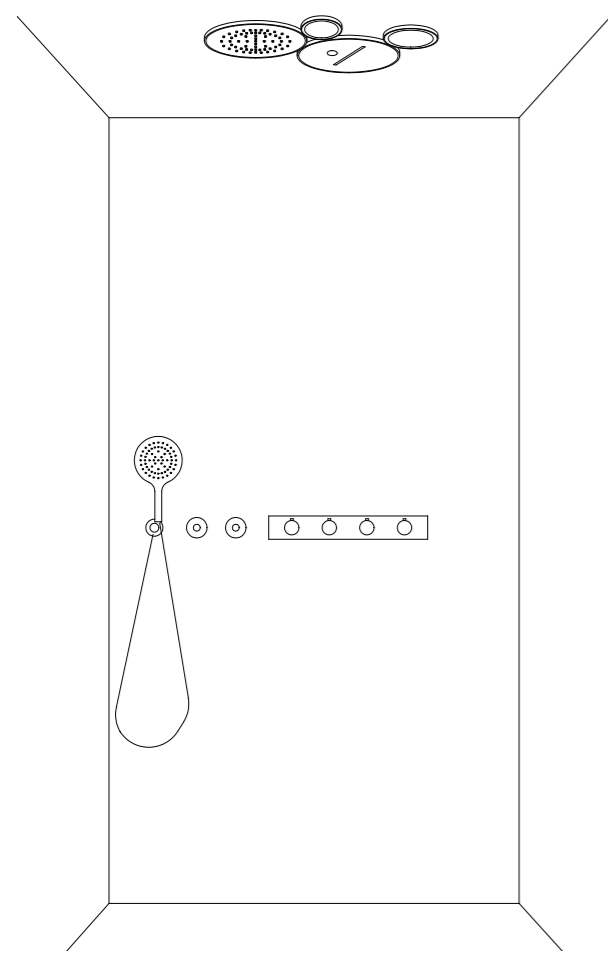

**ESEMPI COMPOSIZIONI DOCCIA /
SHOWER INSTALLATION EXAMPLE**

SF122A02Q	€ 450,00
SF124A02Q	€ 480,00
AC023A05Q	€ 435,00
AC025A22Q	€ 360,00
SD015A01Q	€ 120,00
RU004A01Q	€ 385,00
RU004X00Q	€ 575,00
PREZZO TOTALE TOTAL PRICE	€ 2.805,00