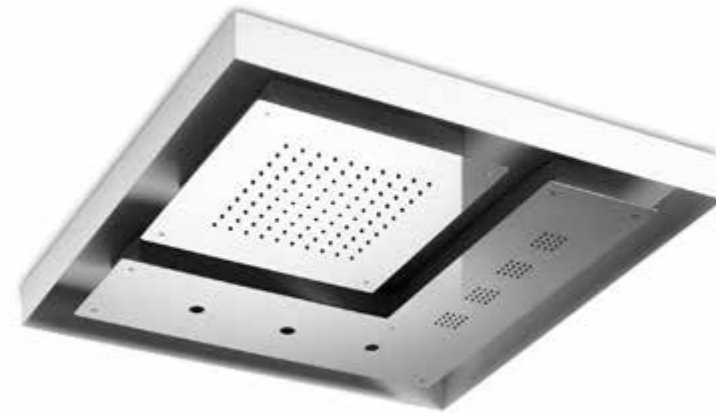

Soffione a incasso a controsoffitto 620x620 mm
False ceiling shower head 620x620mm

Art. SF133 B

3 funzioni: pioggia / 3 colonne d'acqua / pioggia energy
Ingresso acqua da 1/2"
Led RGB
Con pulsantiera per accensione luci
Trasformatore a basso voltaggio (12V)
Necessaria installazione miscelatore 3 vie
Il carter esterno è sempre fornito bianco opaco

3 jets: rain / water column / energy rain
1/2" Water inlet
Led RGB
With remote control light switch
Low voltage transformer included (12V)
Must be matched with mixer with 3 outlet
Exethernal box is always matt white

02Q	Acciaio lucido - Mirror steel	€ 2.900,00
03Q	Acciaio spazzolato - Brushed steel	€ 3.480,00
04Q	Bianco opaco - Matt white	€ 3.770,00
05Q	Nero opaco - Matt black	€ 3.770,00

Art. SF133 D

3 funzioni: pioggia / 3 colonne d'acqua / pioggia energy
Ingresso acqua da 1/2"
Led RGB
Necessaria installazione interruttore on/off per accensione luci
Trasformatore a basso voltaggio (12V)
Necessaria installazione miscelatore 3 vie
Il carter esterno è sempre fornito bianco opaco

3 jets: rain / water column / energy rain
1/2" Water inlet
Led RGB
Control key for switch on/off light required, installation outside shower cabin
Low voltage transformer included (12V)
Must be matched with mixer with 3 outlet
Exethernal box is always matt white

02Q	Acciaio lucido - Mirror steel	€ 2.700,00
03Q	Acciaio spazzolato - Brushed steel	€ 3.240,00
04Q	Bianco opaco - Matt white	€ 3.510,00
05Q	Nero opaco - Matt black	€ 3.510,00

NOTE:
Possibile installazione esterna o a filo controsoffitto
Installation can be recessed in false ceiling or applied to the ceiling