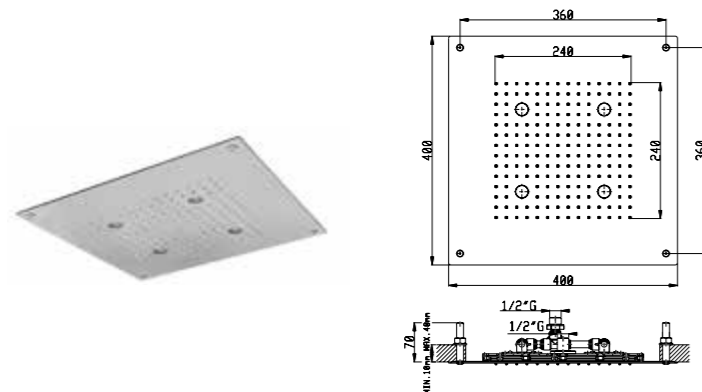

Soffione a incasso a controsoffitto 400x400 mm
False ceiling shower head 400x400 mm

Art. SF034 A