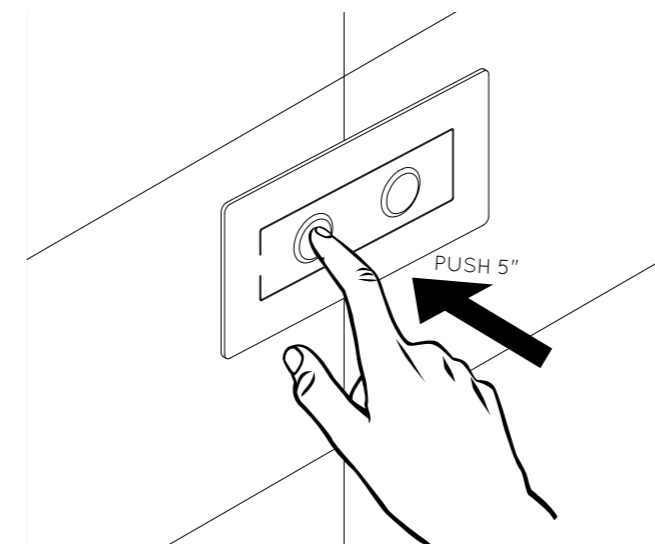

Push	funzione	function
1 - 5''	loop automatico colori	automatic loop colors

Push	funzione	function
1	spegnimento luci	OFF light