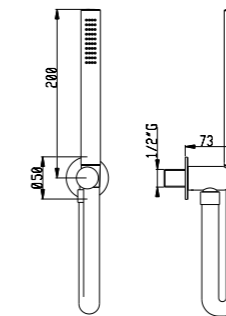

**Set doccia con presa acqua e supporto per doccetta tonda ottone**  
Shower set with wall elbow and shower holder for round brass handshower

Art. SD004 A

Flessibile ottone 150 cm - Brass flexible hose 150 cm  
Presa acqua in ottone - Brass wall elbow