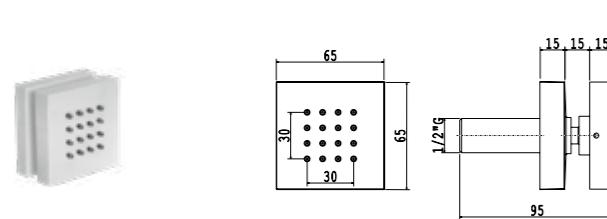

Getto laterale snodato 65x65 mm
Adjustable lateral body jet 65x65 mm

Art. BJ001 B

01Q	Cromo - Chrome	€ 116,00
04Q	Bianco opaco - Matt white	€ 151,00
05Q	Nero opaco - Matt black	€ 151,00
06Q	Oro - Gold	€ 162,40
07Q	Nichel spazzolato opaco - Brushed nickel	€ 151,00