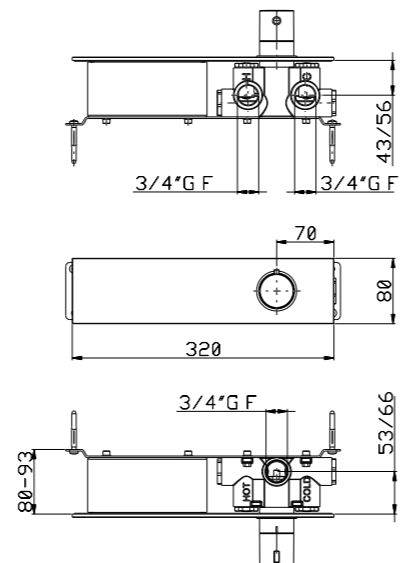

Kit doccia
Shower kit