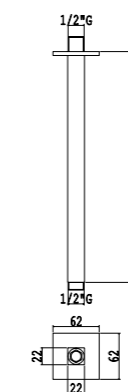

Braccio doccia da soffitto 22x22 mm L. 300 mm
Ceiling shower arm 22x22 mm L. 300 mm

Art. BD002 B

01Q	Cromo - Chrome	€ 90,00
04Q	Bianco opaco - Matt white	€ 117,00
05Q	Nero opaco - Matt black	€ 117,00
06Q	Oro - Gold	€ 126,00
07Q	Nichel spazzolato opaco - Brushed nickel	€ 117,00