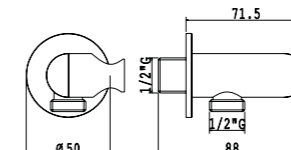

**Pres a acqua con supporto orientabile per doccia**  
Wall elbow with adjustable shower holder

Art. PA006 A

1/2"

BRASS

<b>01Q</b>	Cromo - Chrome	€ 55,00
<b>06Q</b>	Oro - Gold	€ 77,00
<b>07Q</b>	Nichel spazzolato opaco - Brushed nickel	€ 72,00