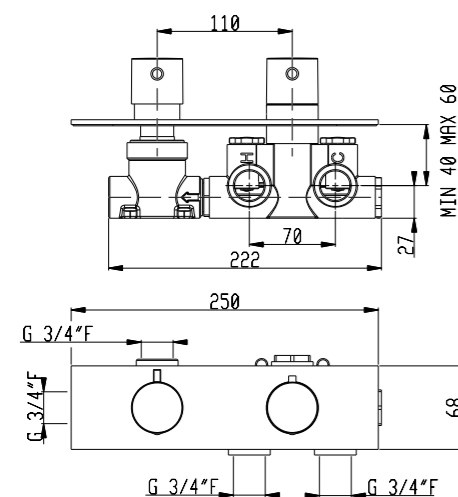

Miscelatore termostatico doccia incasso G3/4" con deviatore 2 vie
Built-in Thermostatic mixer G3/4" with diverter 2 ways

Art. RU102 A

PARTE ESTERNA / EXPOSED PART

Miscelatore termostatico doccia incasso
2 entrate da G3/4"
Deviatore 2 uscite da G3/4"
Maniglie tonde

Thermostatic mixer with diverter 2 outlets 3/4"
Round handles

01Q	Cromo - Chrome	€ 240,00
04Q	Bianco opaco - Matt white	€ 312,00
05Q	Nero opaco - Matt black	€ 312,00
06Q	Oro - Gold	€ 336,00
07Q	Nichel spazzolato opaco - Brushed nickel	€ 312,00

Art. RU102 X

PARTE INCASSO / CONCEALED PART

PORTATA A 3bar 25 LT/MIN - 25 LT/MIN 3bar FLOW RATE

00Q	Neutro - Neutral	€ 360,00

PREZZO TOTALE / TOTAL PRICE

01Q	Cromo - Chrome	€ 600,00
04Q	Bianco opaco - Matt white	€ 672,00
05Q	Nero opaco - Matt black	€ 672,00
06Q	Oro - Gold	€ 696,00
07Q	Nichel spazzolato opaco - Brushed nickel	€ 672,00

Miscelatore termostatico doccia incasso G3/4" con deviatore 3 vie
Built-in Thermostatic mixer G3/4" with diverter 3 ways

Art. RU103 A

PARTE ESTERNA / EXPOSED PART

Miscelatore termostatico doccia incasso
2 entrate da G3/4"
Deviatore 3 uscite da G3/4"
Maniglie tonde

Thermostatic mixer with diverter 3 outlets 3/4"
Round handles