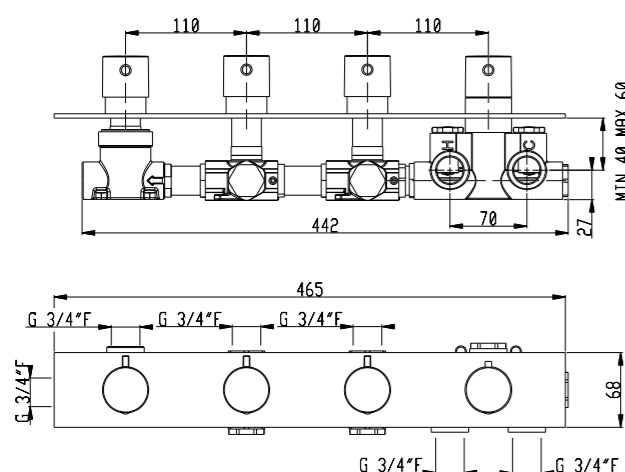

Miscelatore termostatico doccia incasso G3/4" (4 vie)
2 rubinetti arresto e deviatore 2 vie
Built-in Thermostatic mixer G3/4" 4 ways
with 2 taps and diverter 2 outlets

Art. RU004 A

PARTE ESTERNA / EXPOSED PART

Miscelatore termostatico doccia incasso
2 entrate da G3/4"
2 uscite da G3/4" con rubinetti arresto
Deviatore 2 vie da G3/4"
Maniglie tonde

Thermostatic mixer with 2 taps and diverter 2 outlets 3/4"
Round handles

01Q	Cromo - Chrome	€ 385,00
04Q	Bianco opaco - Matt white	€ 501,00
05Q	Nero opaco - Matt black	€ 501,00
06Q	Oro - Gold	€ 539,00
07Q	Nichel spazzolato opaco - Brushed nickel	€ 501,00

Art. RU004 X

PARTE INCASSO / CONCEALED PART

PORTATA A 3bar 40 LT/MIN - 40 LT/MIN 3bar FLOW RATE

00Q	Neutro - Neutral	€ 575,00

PREZZO TOTALE / TOTAL PRICE

01Q	Cromo - Chrome	€ 960,00
04Q	Bianco opaco - Matt white	€ 1076,00
05Q	Nero opaco - Matt black	€ 1076,00
06Q	Oro - Gold	€ 1114,00
07Q	Nichel spazzolato opaco - Brushed nickel	€ 1076,00

Miscelatore termostatico doccia incasso G3/4" (5 vie)
2 rubinetti arresto e deviatore 3 vie
Built-in Thermostatic mixer G3/4" 5 ways
with 2 taps and diverter 3 outlets

Art. RU005 A