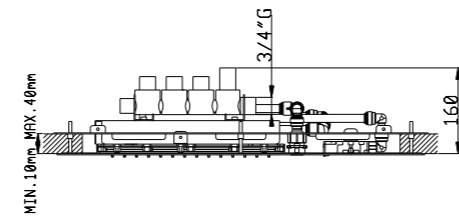

Kit doccia
Shower kit