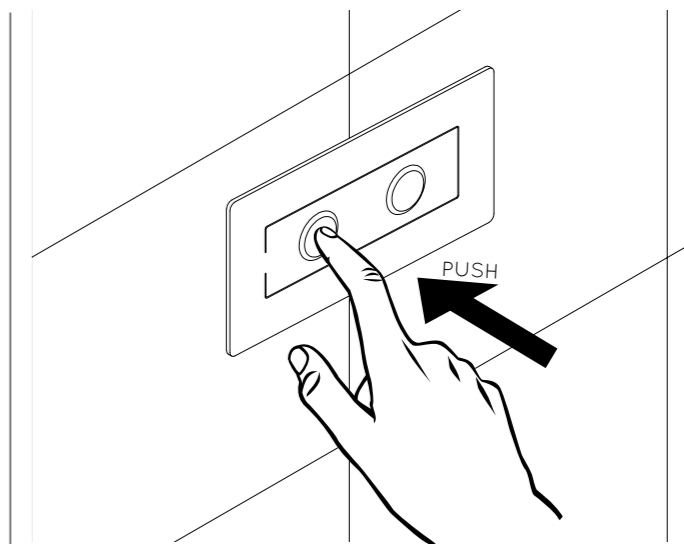

Push	funzione	function
1 - 5''	loop automatico colori	automatic loop colors

Push	funzione	function
1	spegnimento luci	OFF light