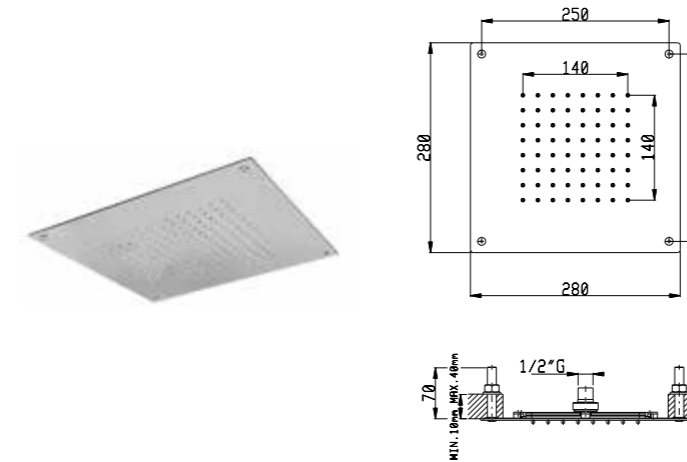

Soffione a incasso a controsoffitto 280x280 mm
False ceiling shower head 280x280 mm

Art. SF039 A

02Q	Acciaio lucido - Mirror steel	€ 350,00
03Q	Acciaio spazzolato - Brushed steel	€ 420,00
04Q	Bianco opaco - Matt white	€ 455,00
05Q	Nero opaco - Matt black	€ 455,00
06Q	Oro - Gold	€ 490,00