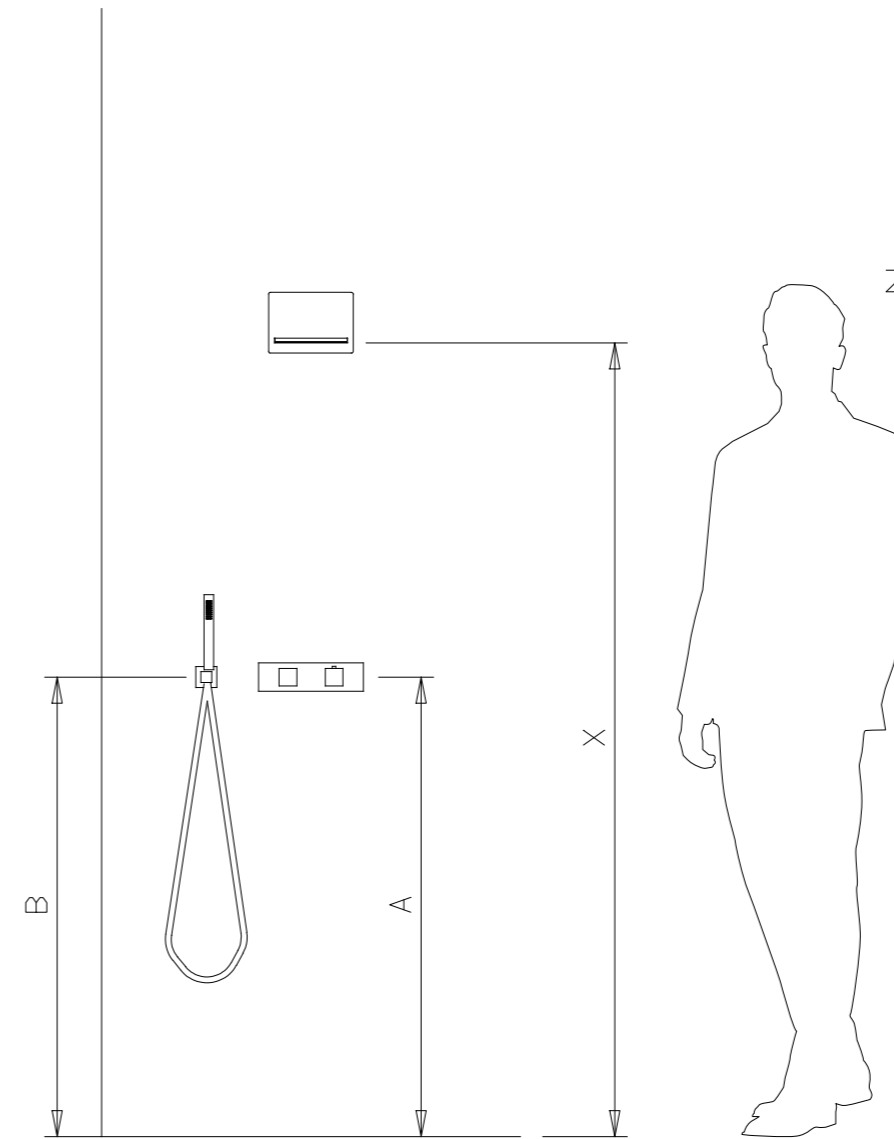

ESEMPIO DI CONFIGURAZIONE - INSTALLATION EXAMPLE

Consigli per una corretta installazione - Advices for proper installation

Z	A	B	X
160	105	105	195
170	110	110	200
180	115	115	205
190	120	120	210

Z: statura utente / user height
A: altezza consigliata comando / recommended height for shower controls
B: altezza consigliata installazione set doccia / recommended installation height for shower set
X: altezza consigliata per installazione cascata a parete / recommended installation height for wall mounted cascade

Gli schemi rappresentati sono puramente indicativi - Systems layout are purely an advice