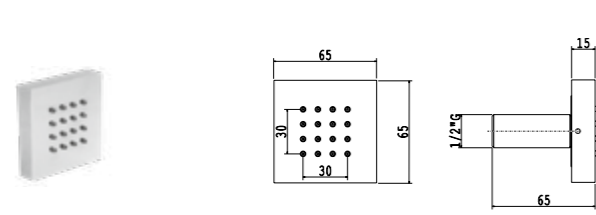

Getto laterale fisso 65x65 mm
Lateral body jet 65x65 mm

Art. BJ001 A

01Q	Cromo - Chrome	€ 95,00
04Q	Bianco opaco - Matt white	€ 124,00
05Q	Nero opaco - Matt black	€ 124,00
06Q	Oro - Gold	€ 133,00
07Q	Nichel spazzolato opaco - Brushed nickel	€ 124,00