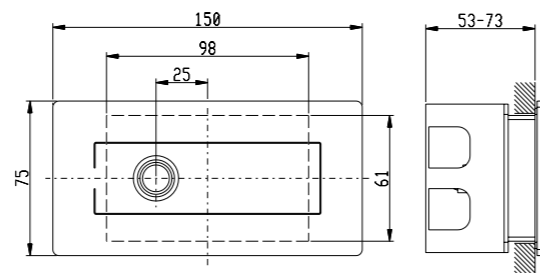

**PULSANTIERA CON TASTO RETROILLUMINATO PER ACCENSIONE LUCI
REMOTE CONTROL LIGHT SWITCH**