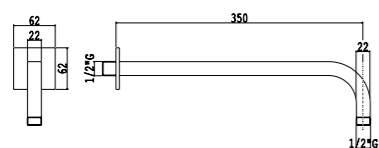

Braccio doccia da parete 22x22 con raggio mm L. 350 mm
Square curved shower arm 22x22 mm L. 350 mm

Art. BD003 A

01Q	Cromo - Chrome	€ 75,00
04Q	Bianco opaco - Matt white	€ 98,00
05Q	Nero opaco - Matt black	€ 98,00
06Q	Oro - Gold	€ 105,00
07Q	Nichel spazzolato opaco - Brushed nickel	€ 98,00