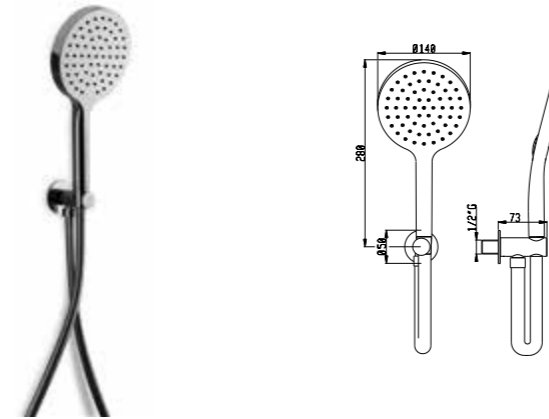

01Q	Cromo - Chrome	€ 120,00
04Q	Bianco opaco - Matt white	€ 156,00
05Q	Nero opaco - Matt black	€ 156,00