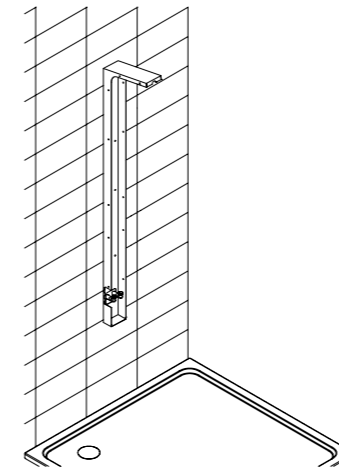

ESEMPIO DI INSTALLAZIONE - EXAMPLE OF INSTALLATION