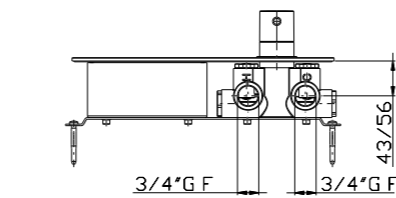

Kit doccia
Shower kit