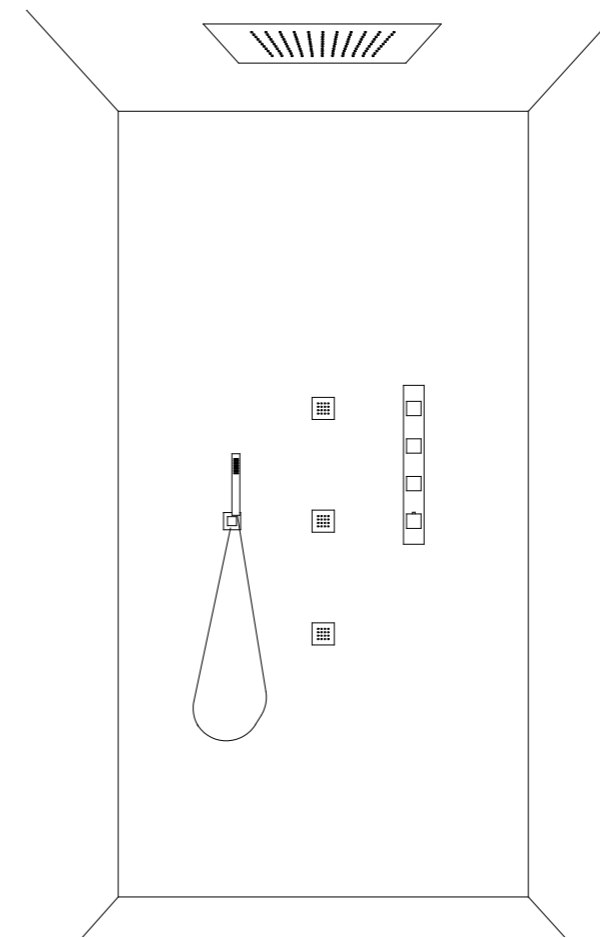

SF112A02Q	€ 600,00
SD002A01Q	€ 122,00
BJ001B01Q*3	€ 348,00
RU003B01Q	€ 385,00
RU003X00Q	€ 535,00
PREZZO TOTALE TOTAL PRICE	€ 1.990,00