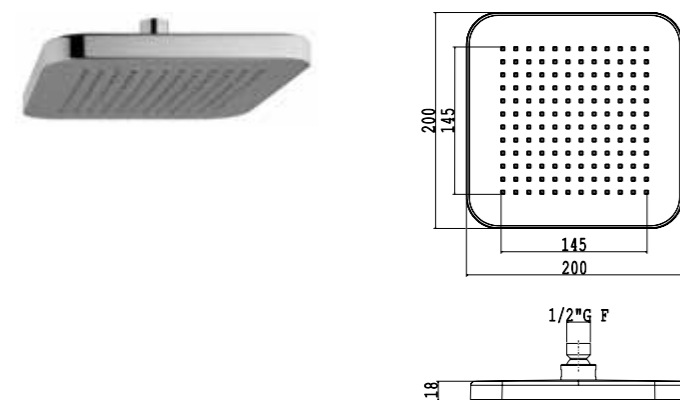

Art. SF104 A

01Q	Cromo - Chrome	€ 85,00
04Q	Bianco opaco - Matt white	€ 110,50
05Q	Nero opaco - Matt black	€ 110,50
06Q	Oro - Gold	€ 119,00
07Q	Nichel spazzolato - Brushed nickel	€ 110,50

Art. SF075 A

01Q	Cromo - Chrome	€ 70,00
04Q	Bianco opaco - Matt white	€ 91,00
05Q	Nero opaco - Matt black	€ 91,00
06Q	Oro - Gold	€ 98,00
07Q	Nichel spazzolato - Brushed nickel	€ 91,00

Soffione a pioggia 200x200 mm
Rainfall shower head 200x200 mm

Art. SF071 A

01Q	Cromo - Chrome	€ 70,00
04Q	Bianco opaco - Matt white	€ 91,00
05Q	Nero opaco - Matt black	€ 91,00
06Q	Oro - Gold	€ 98,00
07Q	Nichel spazzolato - Brushed nickel	€ 91,00