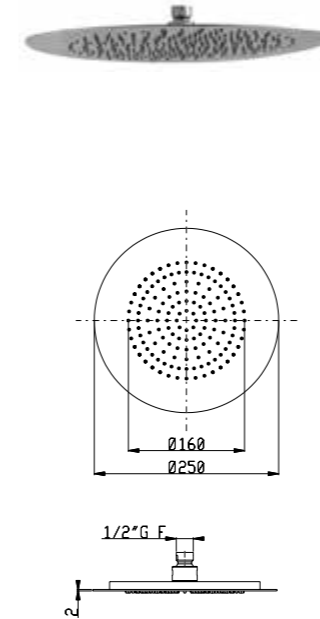

Soffione a pioggia ø 250 mm // h. 2 mm
Rainfall shower head ø 250 mm // h. 2 mm

Art. SF093 E

Ispezionabile
Acciaio inox 316L

Inspectionable
Stainless steel aisi 316L

03Q Acciaio spazzolato - Brushed steel € 195,00

Set doccia con presa acqua e supporto per doccetta tonda acciaio inox

Shower set with wall elbow and shower holder for round stainless steel handshower

Art. SD014 B

Flessibile PVC 150 cm
Preso acqua con rosone quadro
Acciaio inox 316L

PVC hose 150 cm
Wall elbow with square rose
Stainless steel aisi 316L