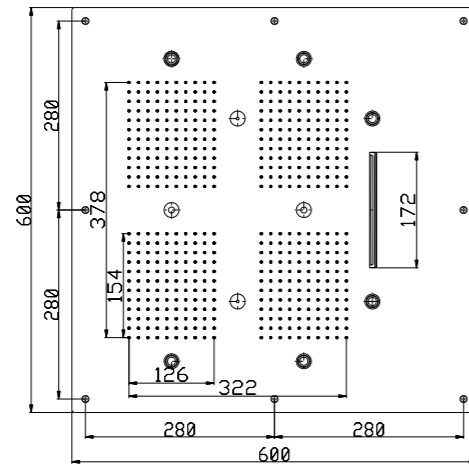

Soffione incasso a controsoffitto 600x600 mm
False ceiling shower head 600x600 mm