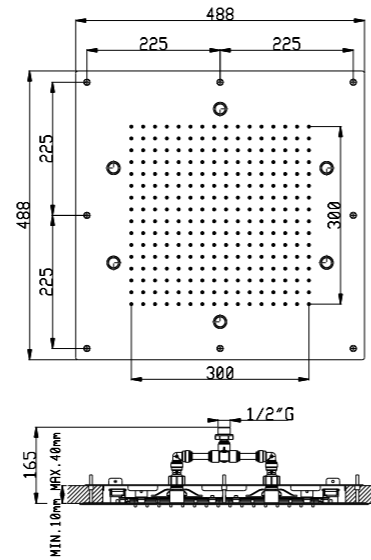

Soffione a incasso a controsoffitto 500x500 mm
False ceiling shower head 500x500 mm

Art. SF114 B