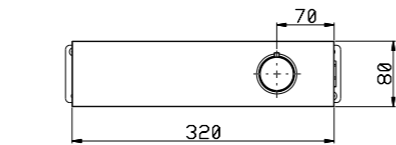

Kit doccia
Shower kit