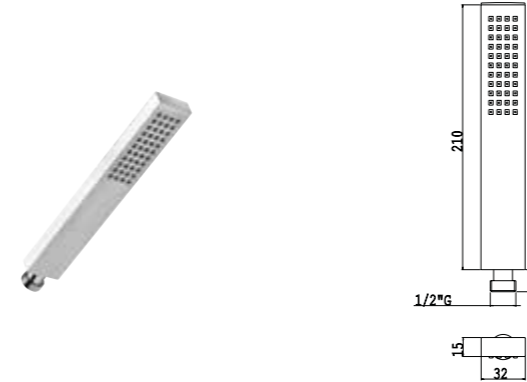

Doccetta rettangolare 32x15 mm
Rectangular handshower 32x15 mm

Art. DC001 A

01Q	Cromo - Chrome	€ 55,00
04Q	Bianco opaco - Matt white	€ 72,00
05Q	Nero opaco - Matt black	€ 72,00
06Q	Oro - Gold	€ 77,00
07Q	Nichel spazzolato opaco - Brushed nickel	€ 72,00

Doccetta quadrata 22x22 mm
Square handshower 22x22 mm

Art. DC002 A