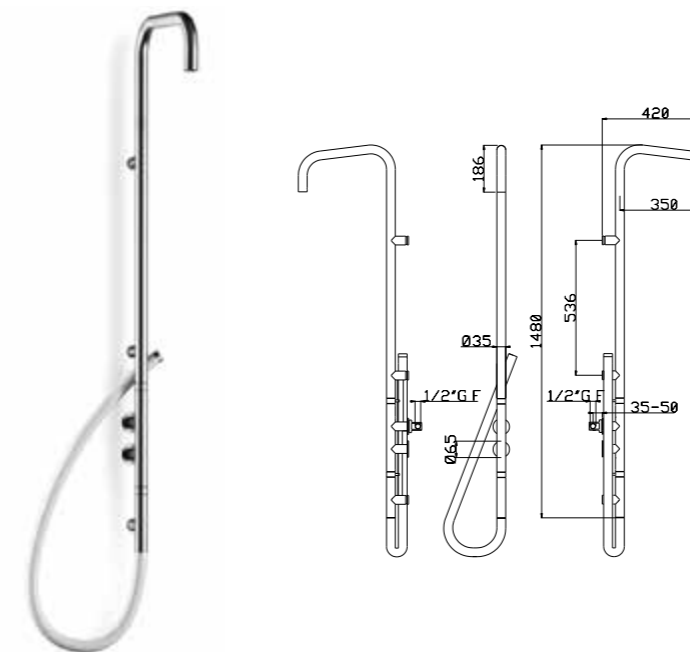

Colonna doccia incasso ø 35 mm
Shower column ø 35 mm

Art. CL019 E

Corpo incasso 2 entrate da 1/2"
2 miscelatori progressivi
Getto spray
Flessibile silicone ø 35 mm 150 cm getto laminar
Acciaio inox 316L

Concealed part 2 inlet 1/2"
2 Progressive mixer
Spray jet
150 cm silicon flexible hose ø 35mm laminar jet
Stainelss steel 316L

03Q Acciaio spazzolato - Brushed steel € 1.400,00

Colonna doccia freestanding ø 35 mm senza miscelatore
Free standing shower column ø 35 mm without mixer

Art. CL029 E

Monoacqua
Sistema di fissaggio e alimentazione a terra
Getto spray
Da abbinare a miscelatore remoto RU601E
Acciaio inox 316L

Single water jet
Freestanding installation and water inlet from floor - matching with remote mixer RU601E
Spray jet
Stainless steel 316L

Disponibile da maggio 2019
Available from May 2019