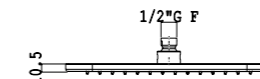

01Q	Cromo - Chrome	€ 140,00
04Q	Bianco opaco - Matt white	€ 182,00
05Q	Nero opaco - Matt black	€ 182,00
06Q	Oro - Gold	€ 196,00
07Q	Nichel spazzolato - Brushed nickel	€ 182,00

Soffione a pioggia 250x250 mm
Rainfall shower head 250x250 mm

Art. SF094 A