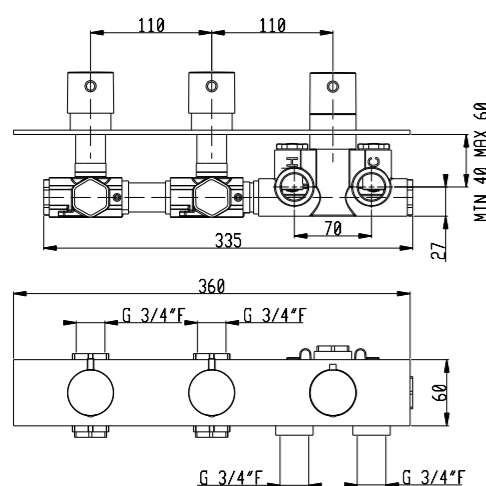

**Miscelatore termostatico doccia incasso G3/4”
con 2 rubinetti d’arresto**

Built-in Thermostatic mixer G3/4” with 2 taps

Art. RU002 A

PARTE ESTERNA / EXPOSED PART

Miscelatore termostatico doccia incasso
2 entrate da G3/4”
2 uscite da G3/4”con rubinetti arresto
Maniglie tonde

Thermostatic mixer with 2 taps outlets 3/4”
Round handles

01Q	Cromo - Chrome	€ 290,00
04Q	Bianco opaco - Matt white	€ 377,00
05Q	Nero opaco - Matt black	€ 377,00
06Q	Oro - Gold	€ 406,00
07Q	Nichel spazzolato opaco - Brushed nickel	€ 377,00

Art. RU002 X

PARTE INCASSO / CONCEALED PART

PORTATA A 3bar 40 LT/MIN - 40 LT/MIN 3bar FLOW RATE

00Q	Neutro - Neutral	€ 430,00

PREZZO TOTALE / TOTAL PRICE

01Q	Cromo - Chrome	€ 720,00
04Q	Bianco opaco - Matt white	€ 807,00
05Q	Nero opaco - Matt black	€ 807,00
06Q	Oro - Gold	€ 836,00
07Q	Nichel spazzolato opaco - Brushed nickel	€ 807,00