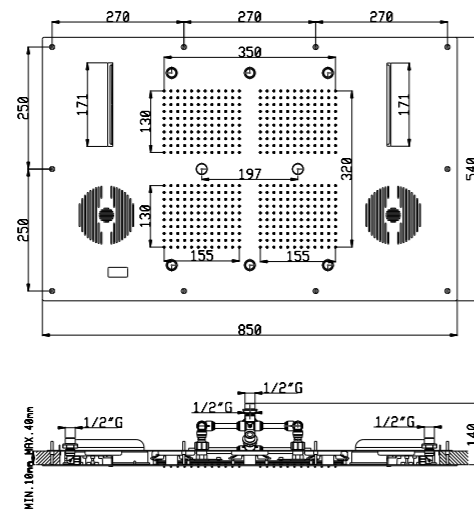

Soffione incasso a controsoffitto 850x540 mm
False ceiling shower head 850x540 mm