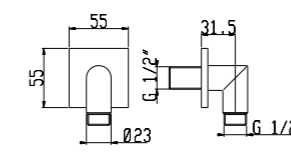

Pres a acqua
Wall elbow

Art. PA009 A

1/2"

AISI 316L

Rosone quadrato
Acciaio inox 316L

Square rose
Stainless steel aisi 316L

03Q	Acciaio spazzolato - Brushed steel	€ 125,00