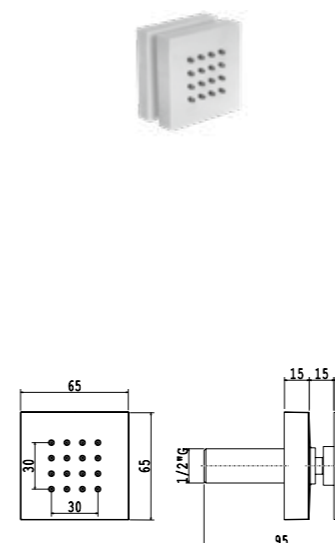

Getto laterale snodato 65x65 mm

Adjustable lateral body jet 65x65 mm

Art. BJ001 B

01Q	Cromo - Chrome	€ 116,00
04Q	Bianco opaco - Matt white	€ 151,00
05Q	Nero opaco - Matt black	€ 151,00
07Q	Nichel spazzolato opaco - Brushed nickel	€ 151,00