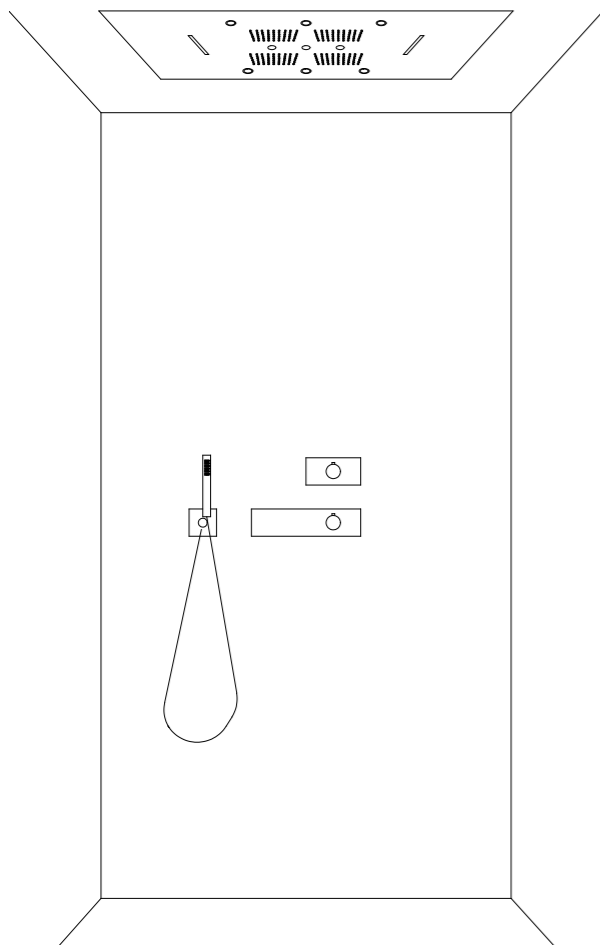

KT036A02Q	€ 4.400,00
RU401A01Q	€ 230,00
SD017A01Q	€ 145,00
PREZZO TOTALE TOTAL PRICE	€ 4.775,00