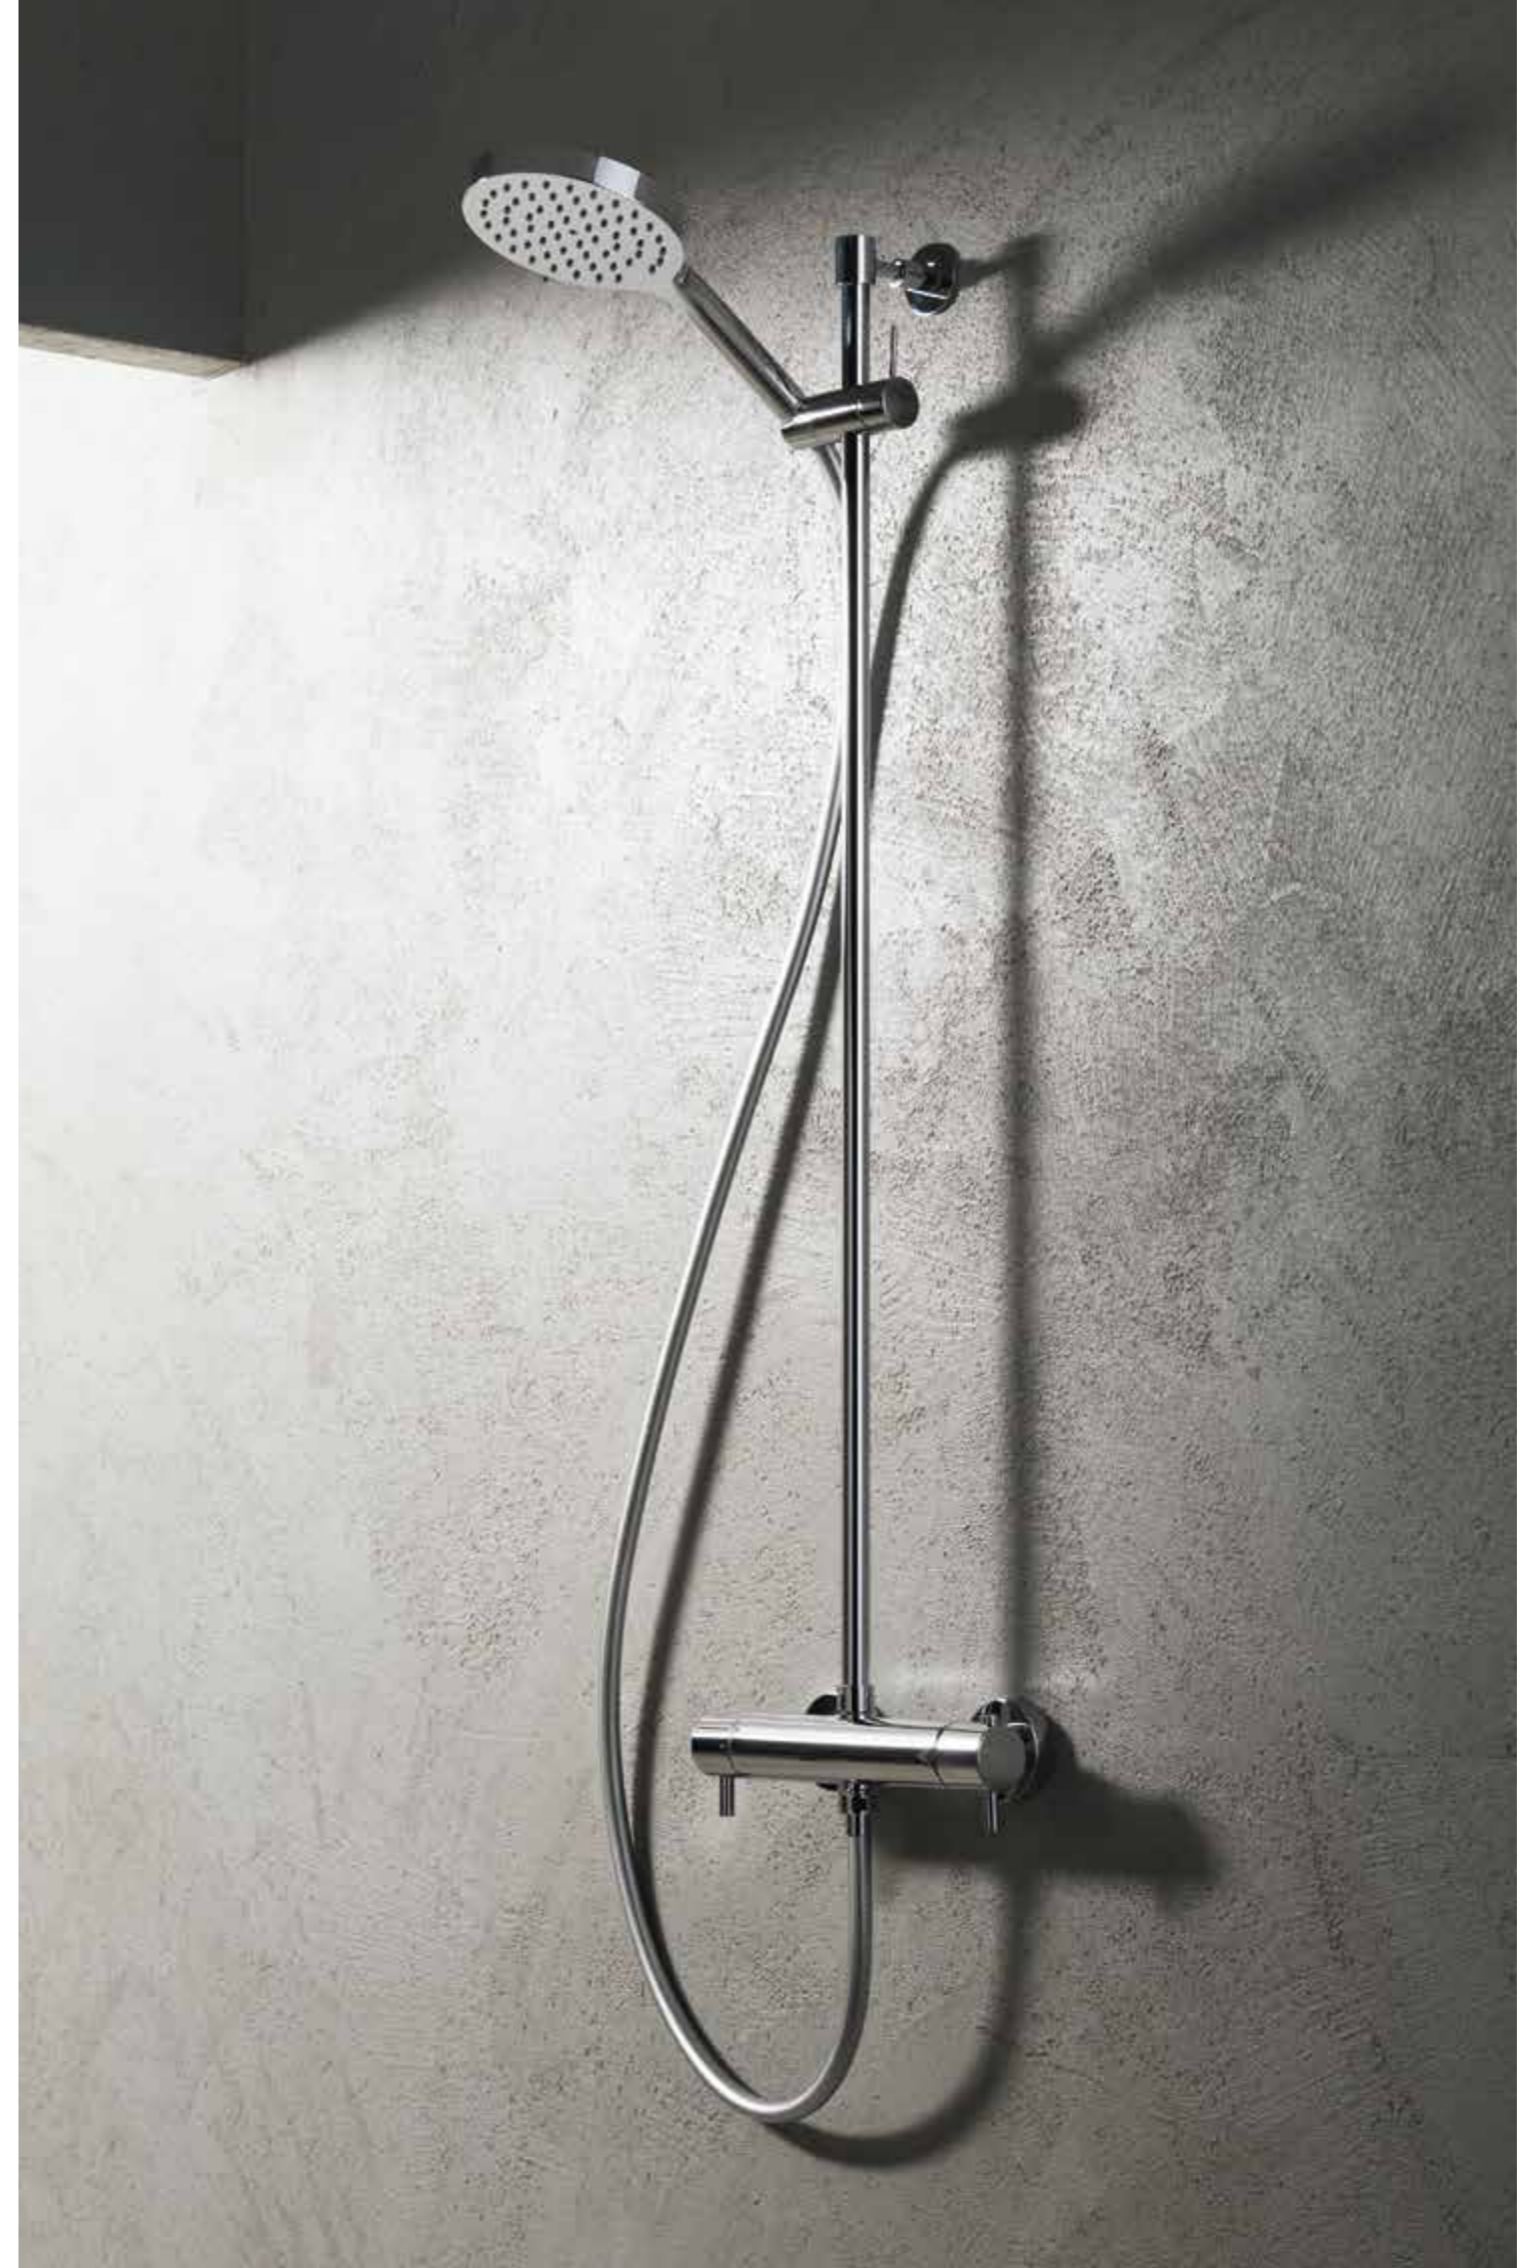

[DETAILS](#)

CL018A

304 | #Showercolumns