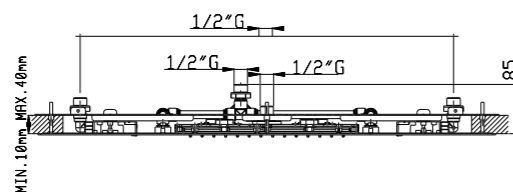

Soffione a incasso a controsoffitto 700x400 mm
False ceiling shower head 700x400 mm