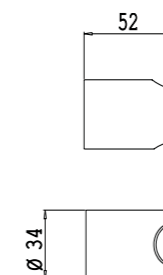

Supporto doccetta fisso
Shower holder

Art. SP004 A

01Q	Cromo - Chrome	€ 3,00
04Q	Bianco opaco - Matt white	€ 5,00
05Q	Nero opaco - Matt black	€ 5,00
06Q	Oro - Gold	€ 6,00
07Q	Nichel spazzolato opaco - Brushed nickel	€ 5,00