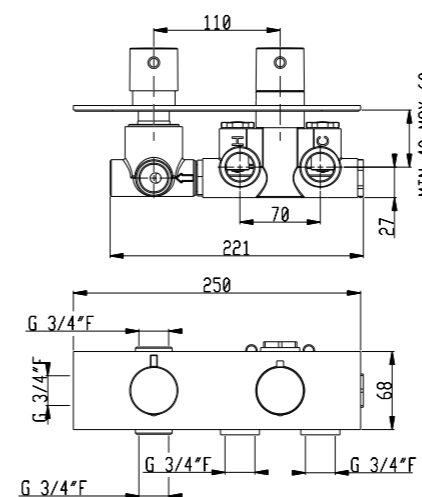

01Q	Cromo - Chrome	€ 255,00
04Q	Bianco opaco - Matt white	€ 331,50
05Q	Nero opaco - Matt black	€ 331,50
06Q	Oro - Gold	€ 357,00
07Q	Nichel spazzolato opaco - Brushed nickel	€ 331,50

Art. RU103 X

PARTE INCASSO / CONCEALED PART

PORTATA A 3bar 25 LT/MIN - 25 LT/MIN 3bar FLOW RATE

00Q	Neutro - Neutral	€ 385,00

PREZZO TOTALE / TOTAL PRICE

01Q	Cromo - Chrome	€ 640,00
04Q	Bianco opaco - Matt white	€ 716,50
05Q	Nero opaco - Matt black	€ 716,50
06Q	Oro - Gold	€ 742,00
07Q	Nichel spazzolato opaco - Brushed nickel	€ 716,50