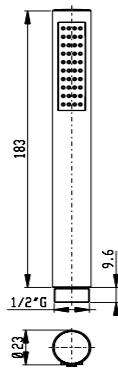

**Doccetta tonda ø 23 mm**  
Round handshower ø 23 mm

Art. DC009 A

<b>01Q</b>	Cromo - Chrome	€ 10,00
<b>04Q</b>	Bianco opaco - Matt white	€ 18,00
<b>05Q</b>	Nero opaco - Matt black	€ 18,00
<b>06Q</b>	Oro - Gold	€ 20,00
<b>07Q</b>	Nichel spazzolato opaco - Brushed nickel	€ 18,00