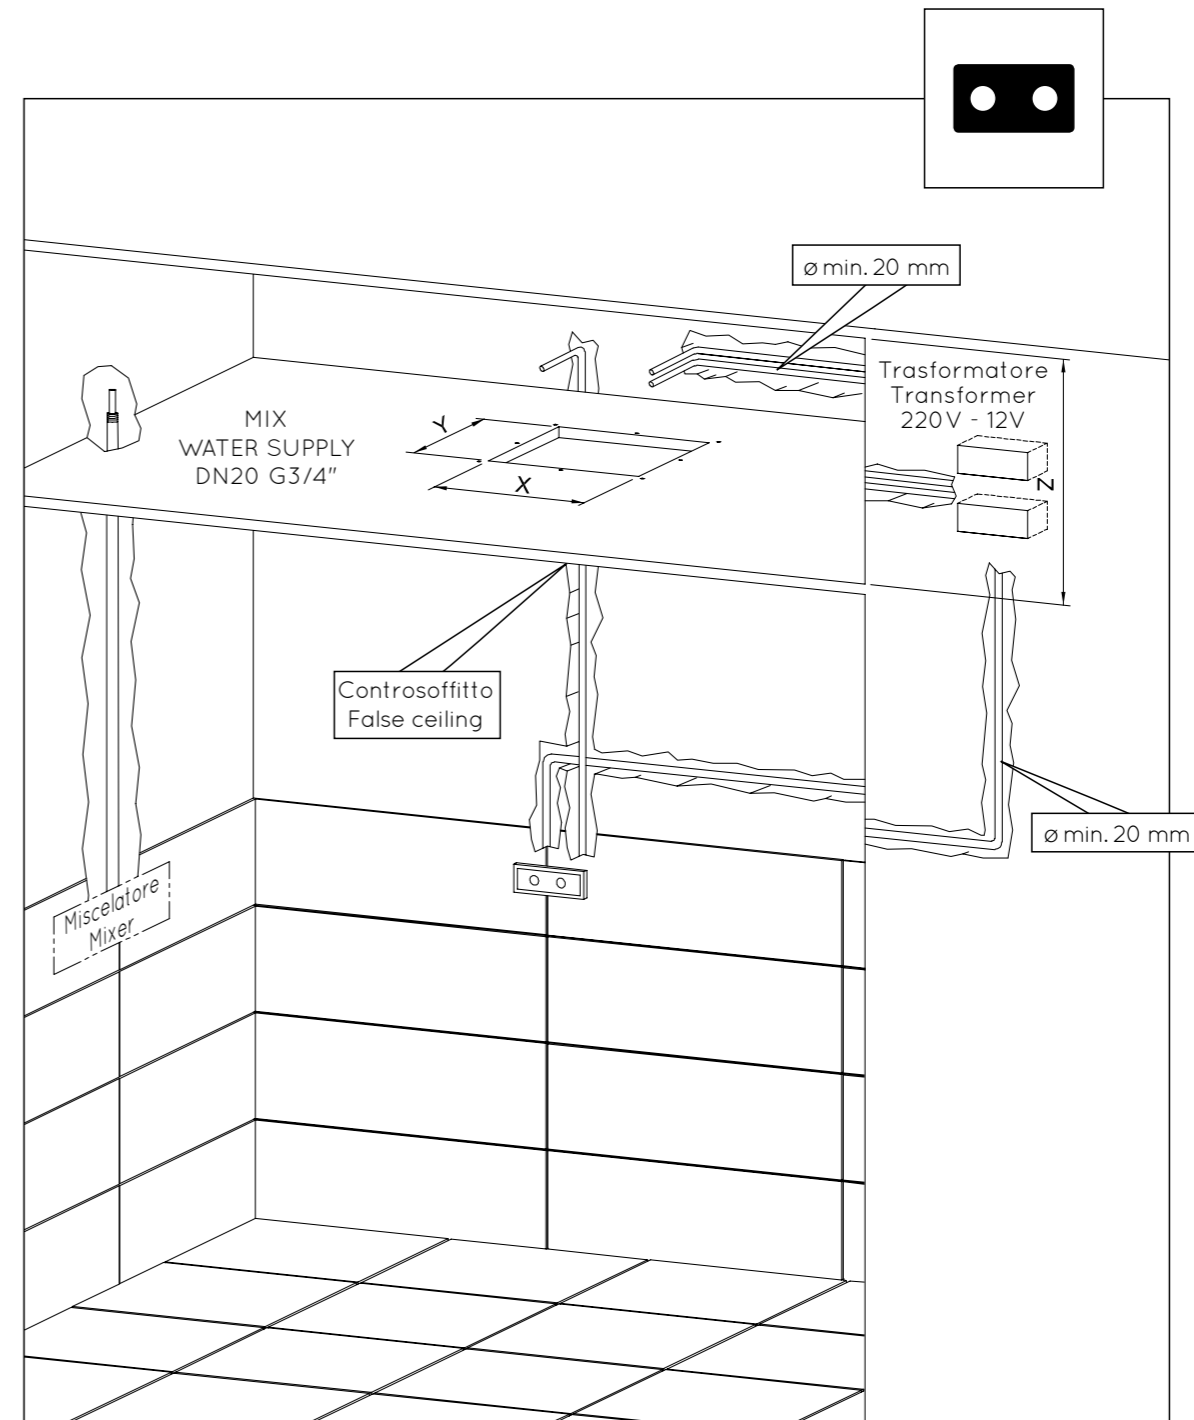

**ESEMPIO SCHEMA IMPIANTO IDRAULICO-ELETTRICO
HYDRAULIC-ELECTRIC SYSTEM LAYOUT EXAMPLE
VERSIONE CON ELETTROVALVOLE - ELECTROVALVES VERSION**

SF001 C

! X = 780 mm
Y = 460 mm
Z = min 160 mm / max 700 mm

Per tutte le versioni dei soffioni è necessaria l'installazione di un interruttore ON/OFF sull'alimentazione del trasformatore.
All false ceiling shower heads require installation of control key for switch ON/OFF lights on transformer power supply.