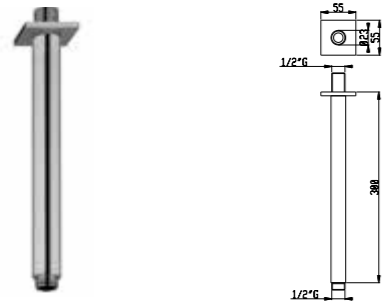

Braccio doccia a soffitto ø 23 mm L. 300 mm
Ceiling shower arm ø 23 mm L. 300 mm

Art. BD016 B

Rosone quadrato
Acciaio inox 316L

Square rose
Stainless steel aisi 316L

03Q Acciaio spazzolato - Brushed steel € 125,00