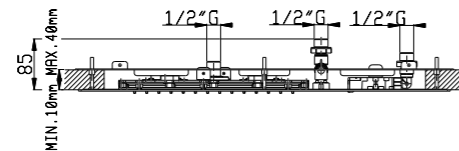

Soffione a incasso a controsoffitto 550x400 mm
False ceiling shower head 550x400 mm