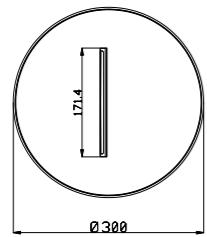

Soffione a controsoffitto ø 300 mm
Ceiling shower ø 300 mm

Art. SF123 A

Monogetto: cascata
Ingresso G1/2"

Cascade
1/2" inlet

02Q	Acciaio lucido - Mirror steel	€ 450,00
04Q	Bianco opaco - Matt white	€ 585,00
05Q	Nero opaco - Matt black	€ 585,00