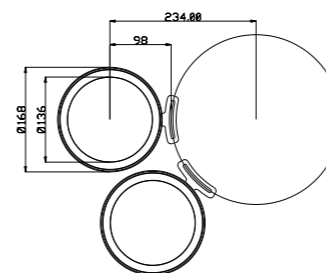

04Q	Bianco opaco - Matt white	€ 610,00
05Q	Nero opaco - Matt black	€ 610,00
22Q	Arancione - Orange	€ 610,00
23Q	Verde - Green	€ 610,00