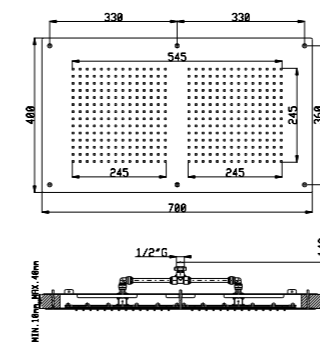

02Q	Acciaio lucido - Mirror steel	€ 780,00
03Q	Acciaio spazzolato - Brushed steel	€ 936,00
04Q	Bianco opaco - Matt white	€ 1.014,00
05Q	Nero opaco - Matt black	€ 1.014,00
06Q	Oro - Gold	€ 1.092,00

Soffione a incasso a controsoffitto 700x400 mm
False ceiling shower head 700x400 mm

Art. SF019 A

2 funzioni: pioggia/doppia cascata
Ingressi acqua da 1/2"
Telaio di sostegno in acciaio inox incluso
Necessaria installazione miscelatore 2 vie

2 jets: rainfall/double cascade
1/2" water inlet
Stainless steel support frame included
Must be matched with 2 ways mixer