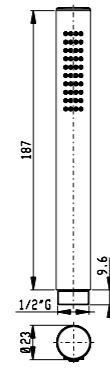

Doccetta tonda ø 23 mm
Round handshower ø 23 mm

Art. DC003 E

Acciaio inox 316L
Stainless steel aisi 316L