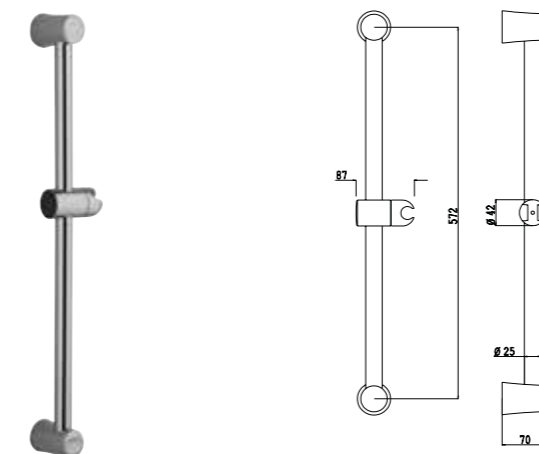

01Q	Cromo - Chrome	€ 30,00