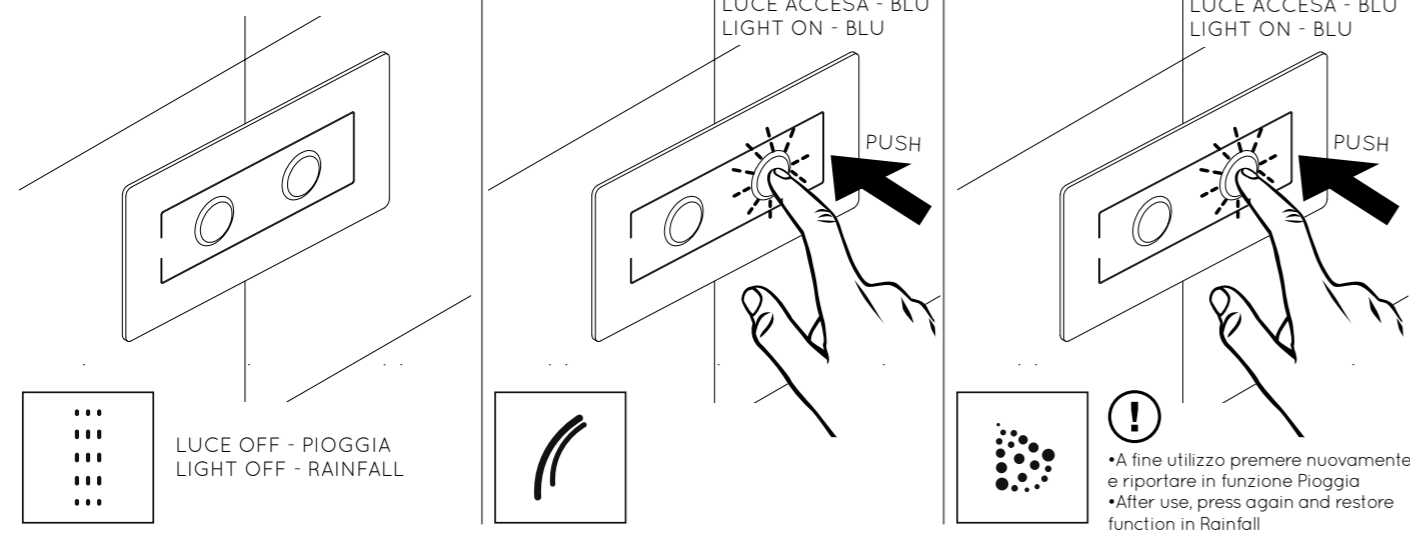

FUNZIONI ACQUA - WATER FUNCTIONS

Art. SF001C - SF005C