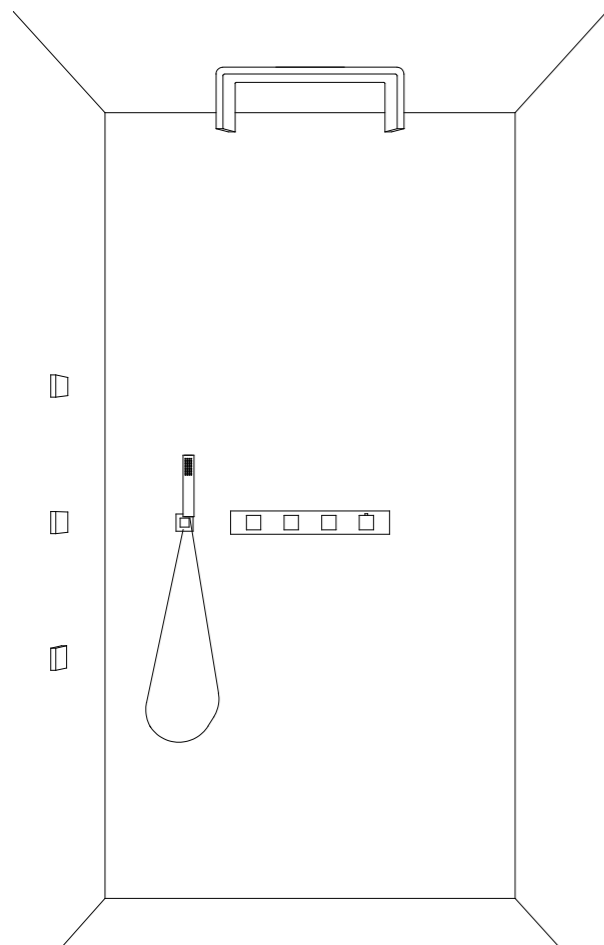

SF119A02Q	€ 830,00
BJ001A01Q*3	€ 285,00
SD016A01Q	€ 139,00
RU004B01Q	€ 425,00
RU004X00Q	€ 575,00
PREZZO TOTALE TOTAL PRICE	€ 2.254,00