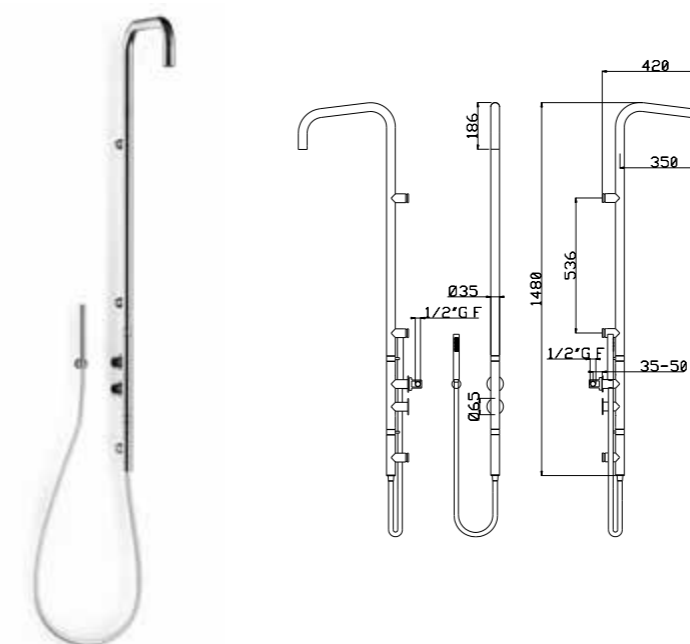

Colonna doccia incasso ø 35 mm
Shower column ø 35 mm

Art. CL023 E

Corpo incasso 2 entrate da 1/2"
2 miscelatori progressivi
Getto spray
Flessibile PVC 150 cm
Doccetta tonda acciaio inox 316L
Acciaio inox 316L

Concealed part 2 inlet 1/2"
2 Progressive mixer
Spray jet
150 cm PVC flexible hose
Round handshower
Stainelss steel 316L