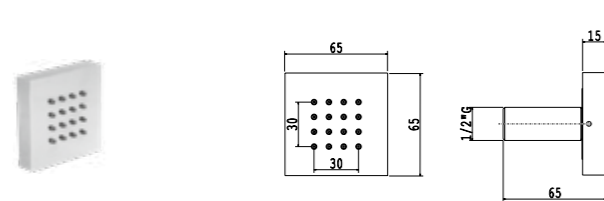

Getto laterale fisso 65x65 mm

Lateral body jet 65x65 mm

Art. BJ001 A

01Q	Cromo - Chrome	€ 95,00
04Q	Bianco opaco - Matt white	€ 124,00
05Q	Nero opaco - Matt black	€ 124,00
06Q	Oro - Gold	€ 133,00
07Q	Nichel spazzolato opaco - Brushed nickel	€ 124,00