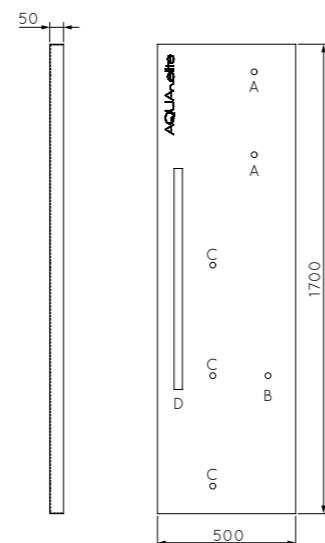

#### ES001Q - € 70,00

espositore parete 50x170 cm - wall mount display 50x170 cm

I pannelli saranno forniti già forati e per ordinare un pannello espositore completo si dovrà indicare:

\* il codice del pannello espositore vuoto (ex. ES001Q)