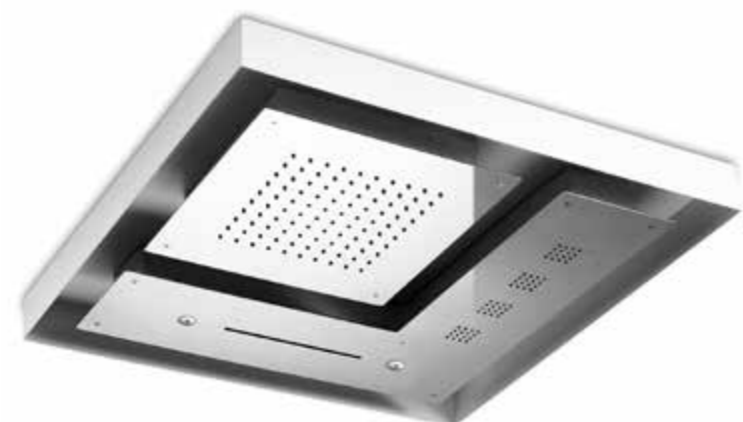

Soffione a incasso a controsoffitto 620x620 mm
False ceiling shower head 620x620mm

Art. SF131 B

4 funzioni: pioggia / cascata / 2 nebulizzatori / pioggia energy
Ingresso acqua da 1/2"
Led RGB
Con pulsantiera per accensione luci
Trasformatore a basso voltaggio (12V)
Necessaria installazione miscelatore 4 vie
Il carter esterno è sempre fornito bianco opaco

4 jets: rain / waterfall / mist / energy rain
1/2" Water inlet
Led RGB
With remote control light switch
Low voltage transformer included (12V)
Must be matched with mixer with 4 outlet
Exethernal box is always matt white

02Q	Acciaio lucido - Mirror steel	€ 3.100,00
03Q	Acciaio spazzolato - Brushed steel	€ 3.720,00
04Q	Bianco opaco - Matt white	€ 4.030,00
05Q	Nero opaco - Matt black	€ 4.030,00

Art. SF131 D

4 funzioni: pioggia / cascata / 2 nebulizzatori / pioggia energy
Ingresso acqua da 1/2"
Led RGB
Necessaria installazione interruttore on/off per accensione luci
Trasformatore a basso voltaggio (12V)
Necessaria installazione miscelatore 4 vie
Il carter esterno è sempre fornito bianco opaco

4 jets: rain / waterfall / mist / energy rain
1/2" Water inlet
Led RGB
Control key for switch on/off light required, installation outside shower cabin
Low voltage transformer included (12V)
Must be matched with mixer with 4 outlet
Exethernal box is always matt white

02Q	Acciaio lucido - Mirror steel	€ 2.900,00
03Q	Acciaio spazzolato - Brushed steel	€ 3.480,00
04Q	Bianco opaco - Matt white	€ 3.770,00
05Q	Nero opaco - Matt black	€ 3.770,00

NOTE:
Possibile installazione esterna o a filo controsoffitto
Installation can be recessed in false ceiling or applied to the ceiling