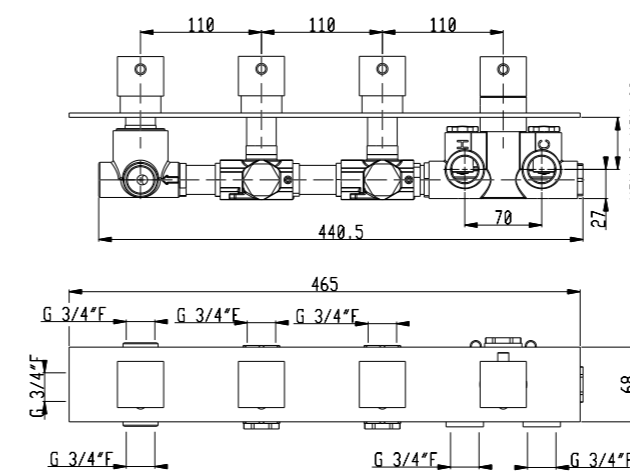

01Q	Cromo - Chrome	€ 435,00
04Q	Bianco opaco - Matt white	€ 566,00
05Q	Nero opaco - Matt black	€ 566,00
06Q	Oro - Gold	€ 609,00
07Q	Nichel spazzolato opaco - Brushed nickel	€ 566,00

Art. RU005 X

PARTE INCASSO / CONCEALED PART

PORTATA A 3bar 40 LT/MIN - 40 LT/MIN 3bar FLOW RATE

00Q	Neutro - Neutral	€ 595,00

PREZZO TOTALE / TOTAL PRICE

01Q	Cromo - Chrome	€ 1030,00
04Q	Bianco opaco - Matt white	€ 1161,00
05Q	Nero opaco - Matt black	€ 1161,00
06Q	Oro - Gold	€ 1204,00
07Q	Nichel spazzolato opaco - Brushed nickel	€ 1161,00