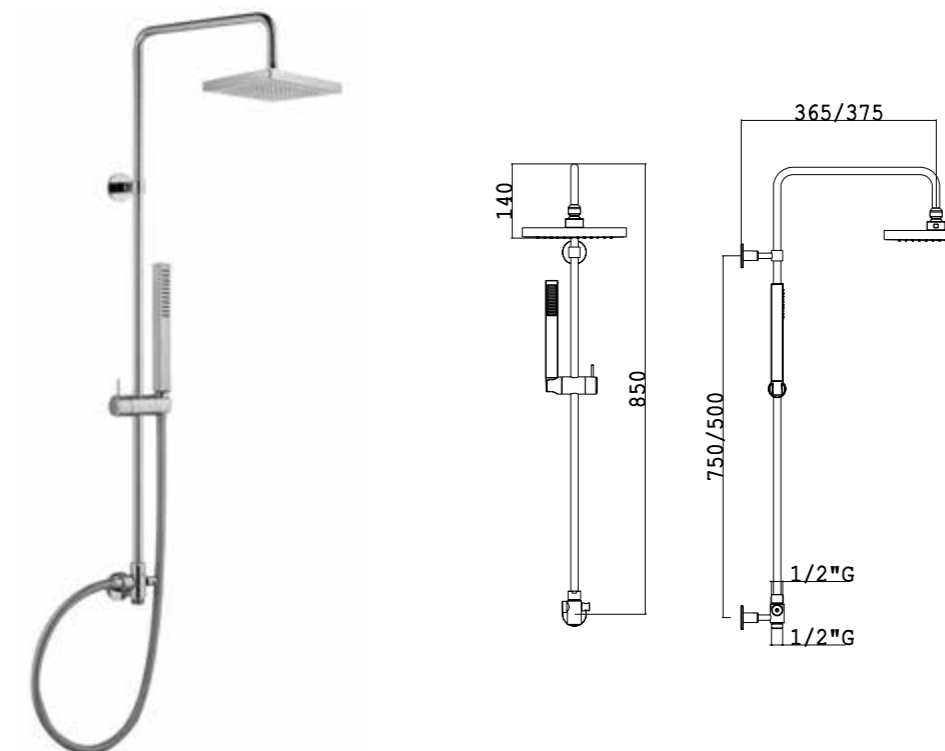

Colonna doccia ø 14 mm con presa acqua esterna e deviatore - con supporto superiore a muro regolabile

Shower column ø 14 mm with external water outlet and diverter - adjustable upper wall support

Art. CL005 B

Flessibile PVC 150 cm - PVC flexible hose 150 cm

Flessibile PVC 60 cm - PVC flexible hose 60 cm

1/2"

Con soffione 200x200 mm ABS - With ABS shower head 200x200 mm

Con doccetta quadrata ABS
With ABS square hand shower

01Q Cromo
Chrome € 355,00