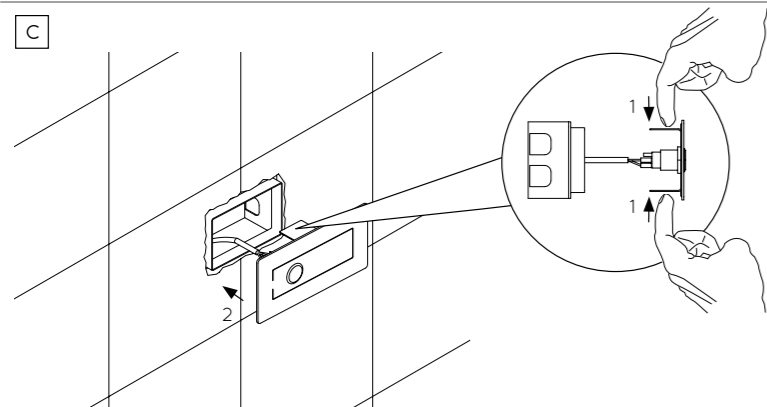

**INSTALLAZIONE - INSTALLATIONS**

**FUNZIONI - FUNCTIONS**

Push	funzione	function
1	on luce colore verde	on colour green

Push	funzione	function
1+1	colore azzurro	colour light blu
1+1	colore blu	colour blu
1+1	colore viola	colour violet
1+1	colore rosso	colour red
1+1	colore giallo	colour yellow
1+1	colore arancione	colour orange