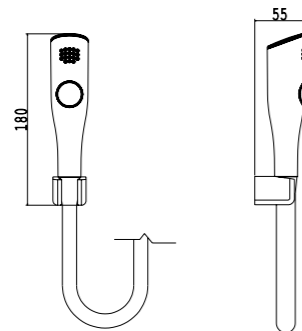

Set doccia shut-off
Shut-off shower set

Art. SD009 A

Flessibile PVC 150 cm - PVC flexible hose 150 cm
* Versione in oro con flessibile FL001A06Q - Gold version with FL001A06Q flexible hose

01Q	Cromo - Chrome	€ 36,00
04Q	Bianco opaco - Matt white	€ 30,00
05Q	Nero opaco - Matt black	€ 30,00
06Q	Oro - Gold	€ 65,00