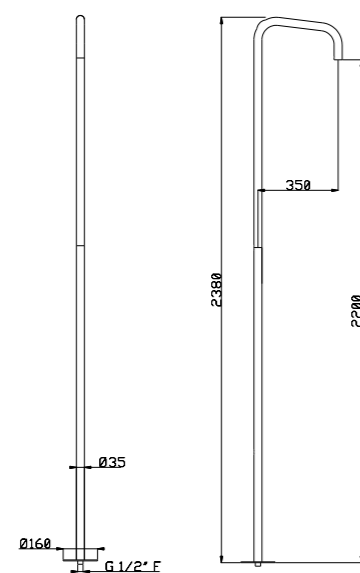

Colonna doccia freestanding ø 35 mm
Free standing shower column ø 35 mm

Art. CL028 E

Corpo incasso 2 entrate da 1/2"
Miscelatore progressivo
Getto spray
Acciaio inox 316L

Concealing part with 2 inlets 1/2"
Progressive mixer
Spray jet
Stainless steel 316L

Disponibile da maggio 2019
Available from May 2019

03Q Acciaio spazzolato - Brushed steel € 1.400,00

Colonna doccia incasso ø 35 mm
Shower column ø 35 mm

Art. CL019 E

Corpo incasso 2 entrate da 1/2"
2 miscelatori progressivi
Getto spray
Flessibile silicone ø 35 mm 150 cm getto laminar
Acciaio inox 316L

Concealed part 2 inlet 1/2"
2 Progressive mixer
Spray jet
150 cm silicon flexible hose ø 35mm laminar jet
Stainelss steel 316L

03Q Acciaio spazzolato - Brushed steel € 1.400,00

Colonna doccia freestanding ø 35 mm senza miscelatore
Free standing shower column ø 35 mm without mixer

Art. CL029 E

Monoacqua
Sistema di fissaggio e alimentazione a terra
Getto spray
Da abbinare a miscelatore remoto RU601E
Acciaio inox 316L

Single water jet
Freestanding installation and water inlet from floor - matching with remote mixer RU601E
Spray jet
Stainless steel 316L

Disponibile da maggio 2019
Available from May 2019

03Q Acciaio spazzolato - Brushed steel € 1.300,00

Colonna doccia incasso ø 35 mm
Shower column ø 35 mm

Art. CL023 E

Corpo incasso 2 entrate da 1/2"
2 miscelatori progressivi
Getto spray
Flessibile PVC 150 cm
Doccetta tonda acciaio inox 316L
Acciaio inox 316L

Concealed part 2 inlet 1/2"
2 Progressive mixer
Spray jet
150 cm PVC flexible hose
Round handshower
Stainelss steel 316L

03Q Acciaio spazzolato - Brushed steel € 1.400,00