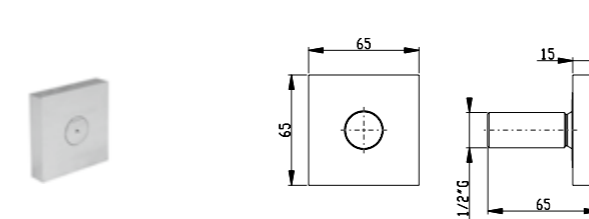

Getto laterale fisso nebulizzato 65x65 mm
Lateral body jet mist spray 65x65 mm

Art. BJ005 A

01Q	Cromo - Chrome	€ 106,00
04Q	Bianco opaco - Matt white	€ 138,00
05Q	Nero opaco - Matt black	€ 138,00
06Q	Oro - Gold	€ 148,40
07Q	Nichel spazzolato opaco - Brushed nickel	€ 138,00