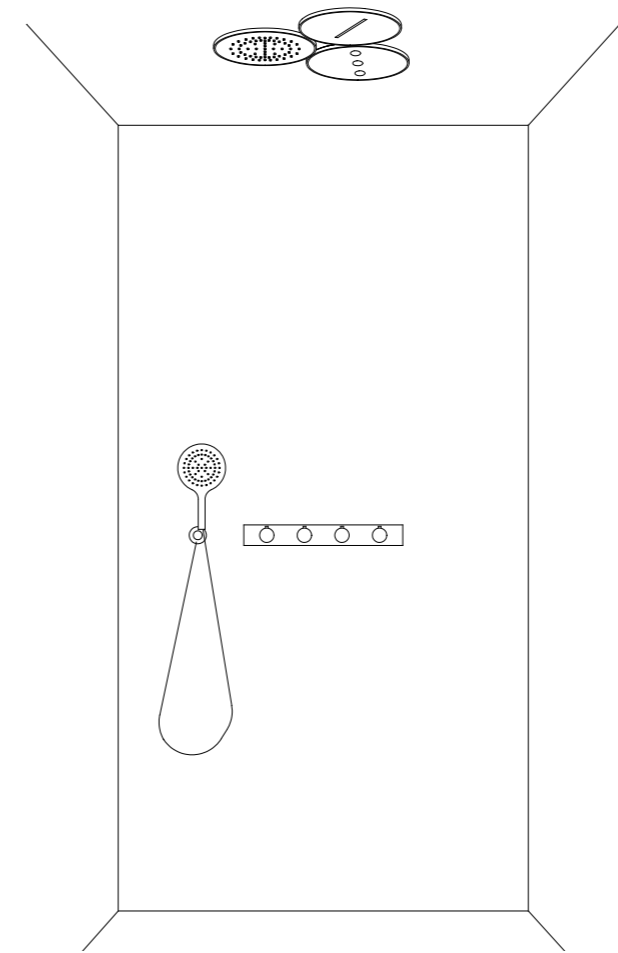

SF122A02Q	€ 450,00
SF123A02Q	€ 450,00
SF125A02Q	€ 480,00
SD015B01Q	€ 114,00
RU004A01Q	€ 385,00
RU004X00Q	€ 575,00
PREZZO TOTALE TOTAL PRICE	€ 2.454,00