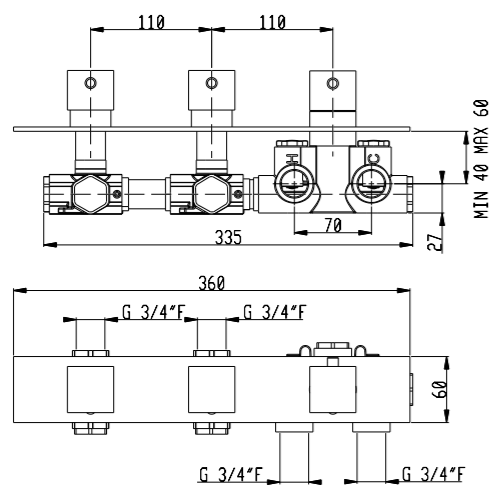

**Miscelatore termostatico doccia incasso G3/4”
con 2 rubinetti d’arresto**
Built-in Thermostatic mixer G3/4” with 2 taps

Art. RU002 B

PARTE ESTERNA / EXPOSED PART

Miscelatore termostatico doccia incasso
2 entrate da G3/4”
2 uscite da G3/4”con rubinetti arresto
Maniglie quadre

Thermostatic mixer with 2 taps outlets 3/4”
Square handles

01Q	Cromo - Chrome	€ 310,00
04Q	Bianco opaco - Matt white	€ 403,00
05Q	Nero opaco - Matt black	€ 403,00
06Q	Oro - Gold	€ 434,00
07Q	Nichel spazzolato opaco - Brushed nickel	€ 403,00

Art. RU002 X

PARTE INCASSO / CONCEALED PART

PORTATA A 3bar 40 LT/MIN - 40 LT/MIN 3bar FLOW RATE

00Q	Neutro - Neutral	€ 430,00

PREZZO TOTALE / TOTAL PRICE

01Q	Cromo - Chrome	€ 740,00
04Q	Bianco opaco - Matt white	€ 833,00
05Q	Nero opaco - Matt black	€ 833,00
06Q	Oro - Gold	€ 864,00
07Q	Nichel spazzolato opaco - Brushed nickel	€ 833,00