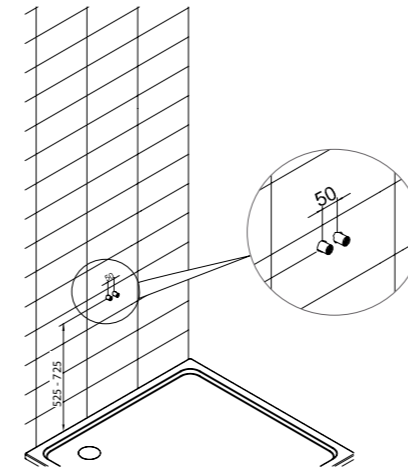

ESEMPIO DI INSTALLAZIONE - EXAMPLE OF INSTALLATION