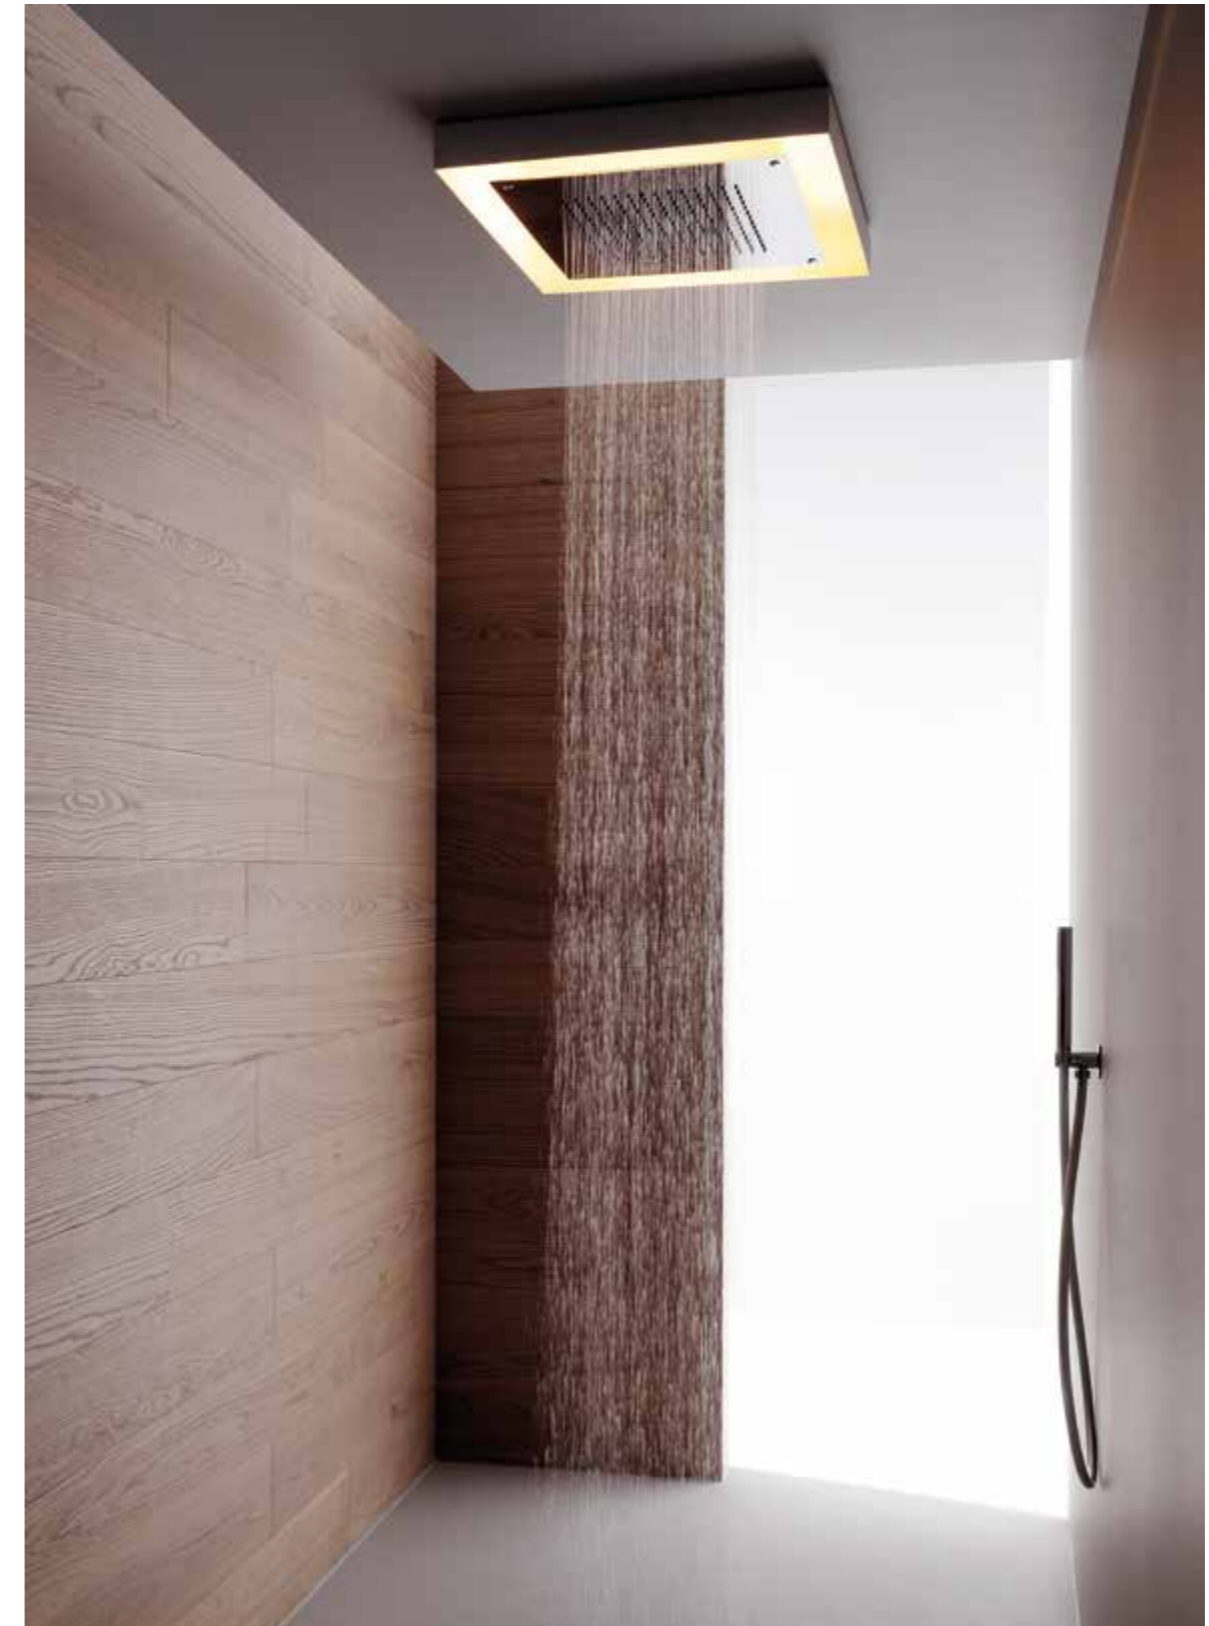

[DETAILS](#)

[on the previous page](#)

SF132 D
SD004 C

RU005 A

[in this page](#)

SF129 D
SD004 C