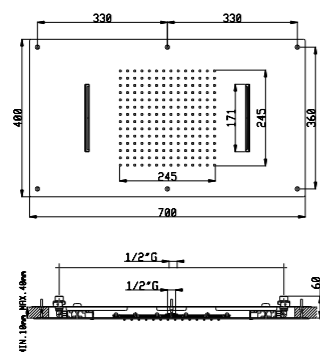

02Q	Acciaio lucido - Mirror steel	€ 790,00
03Q	Acciaio spazzolato - Brushed steel	€ 948,00
04Q	Bianco opaco - Matt white	€ 1.027,00
05Q	Nero opaco - Matt black	€ 1.027,00
06Q	Oro - Gold	€ 1.106,00

Soffione a incasso a controsoffitto 550x400 mm
False ceiling shower head 550x400 mm

Art. SF021 A

3 funzioni: pioggia/cascata/nebulizzazione
Ingressi acqua da 1/2"
Telaio di sostegno in acciaio inox incluso
Necessaria installazione miscelatore 3 vie

3 jets: rainfall/cascade/mist spray
1/2" water inlet
Stainless steel support frame included
Must be matched with 3 ways mixer