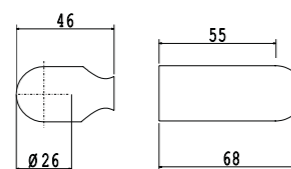

**Supporto doccetta orientabile**  
Adjustable shower holder

Art. SP003 A

<b>01Q</b>	Cromo - Chrome	€ 48,00
<b>06Q</b>	Oro - Gold	€ 68,00
<b>07Q</b>	Nichel spazzolato opaco - Brushed nickel	€ 63,00

**Flessibile ottone doppia aggraffatura G1/2"xG1/2" 150 cm**  
Brass double seam flexible hose G1/2"xG1/2" 150 cm