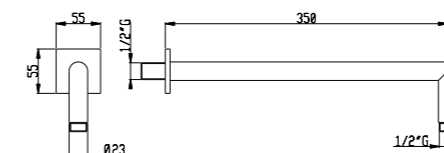

**Braccio doccia da parete ø 23 mm con spigolo L. 350 mm**  
Angle shower arm ø 23 mm L. 350 mm

Art. BD015 A

Rosone quadrato  
**Acciaio inox 316L**

Square rose  
**Stainless steel aisi 316L**

**03Q** Acciaio spazzolato - Brushed steel € 170,00