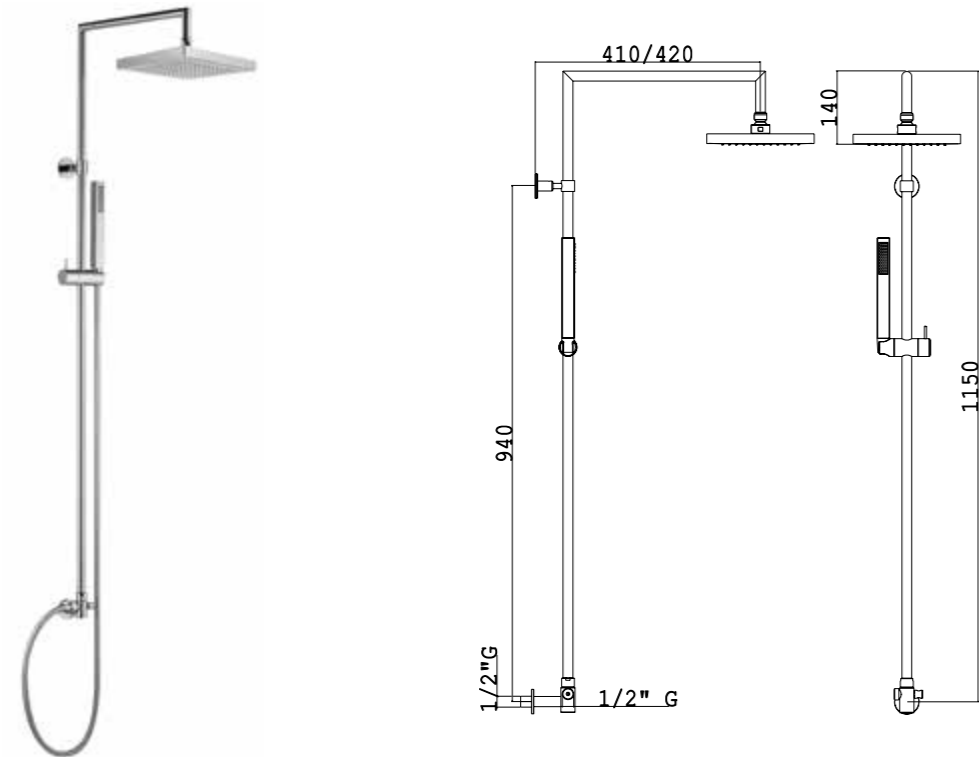

Colonna doccia ø 18 mm con presa acqua a muro e deviatore
Shower column ø 18 mm with water outlet and diverter

Art. CL001 A

Flessibile PVC 150 cm -
PVC flexible hose 150 cm

1/2"

Con soffione 200x200 mm
ABS - With ABS shower head
200x200 mm

Con doccetta quadrata ABS
With ABS square hand shower

01Q Cromo
Chrome € 430,00