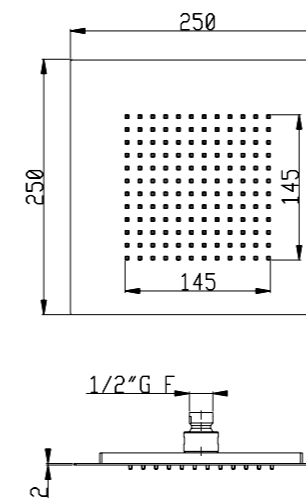

Soffione a pioggia 250x250 // h. 2 mm
Rainfall shower head 250x250 // h. 2 mm

Art. SF090 E

Ispezionabile
Acciaio inox 316L

Inspectionable
Stainless steel aisi 316L

03Q Acciaio spazzolato - Brushed steel € 228,00

Cascata a parete 170 mm
Wall mounted cascade 170 mm

Art. SF096 E

Ingresso acqua 1/2"
Scatola incasso in acciaio
Acciaio inox 316L

Water connection 1/2"
Stainless steel concealing box
Stainless steel aisi 316L