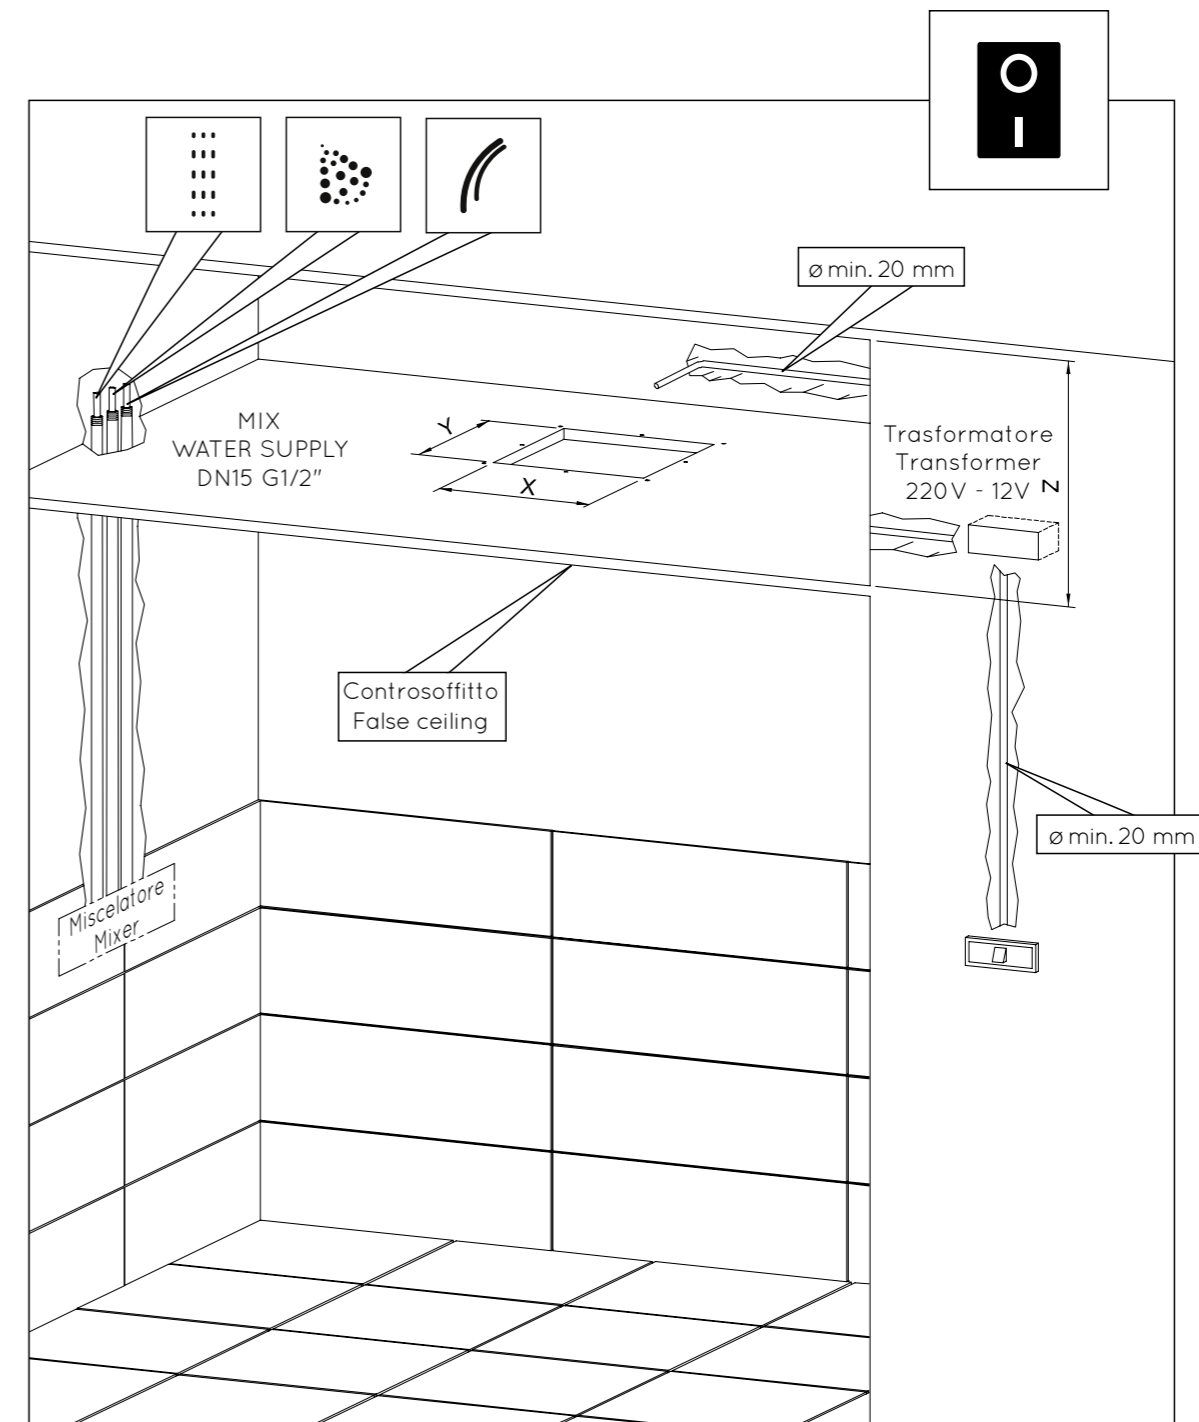

ESEMPIO SCHEMA IMPIANTO IDRAULICO-ELETTRICO HYDRAULIC-ELECTRIC SYSTEM LAYOUT EXAMPLE

SF009 D

X = 510 mm
Y = 310 mm
Z = min 160 mm / max 700 mm