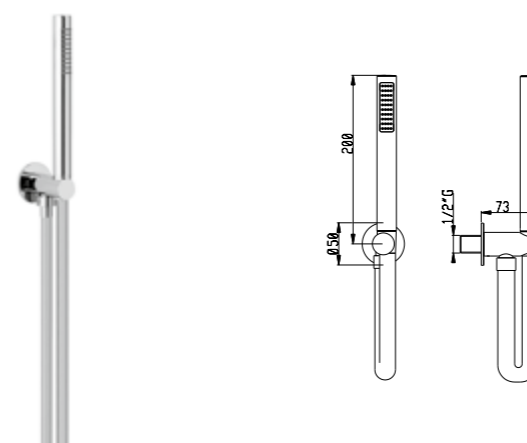

Set doccia con presa acqua e supporto per doccetta tonda ABS

Shower set with wall elbow and shower holder for round ABS handshower

Art. SD004 B

Flessibile PVC 150 cm - PVC flexible hose 150 cm
Presa acqua in ottone - Brass wall elbow

* Versione in oro con flessibile FL001A06Q
Gold version with FL001A06Q flexible hose

01Q	Cromo - Chrome	€ 65,00
04Q	Bianco opaco - Matt white	€ 85,00
05Q	Nero opaco - Matt black	€ 85,00
06Q	Oro - Gold	€ 91,00
07Q	Nichel spazzolato - Brushed nickel	€ 85,00