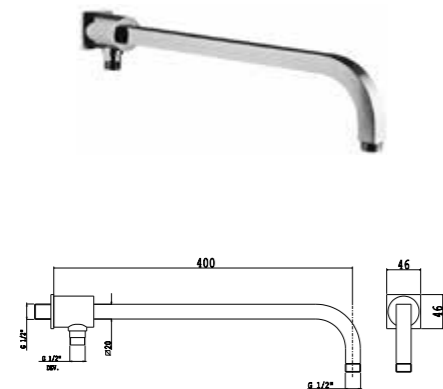

01Q	Cromo - Chrome	€ 160,00
-----	----------------	----------

**Braccio doccia da parete 22x22 mm L. 350 mm**  
Square shower arm 22x22 mm L. 350 mm

Art. BD001 A

01Q	Cromo - Chrome	€ 120,00
04Q	Bianco opaco - Matt white	€ 156,00
05Q	Nero opaco - Matt black	€ 156,00
06Q	Oro - Gold	€ 168,00
07Q	Nichel spazzolato opaco - Brushed nickel	€ 156,00