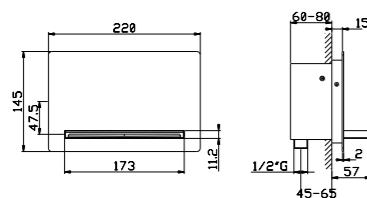

03Q Acciaio spazzolato - Brushed steel € 300,00