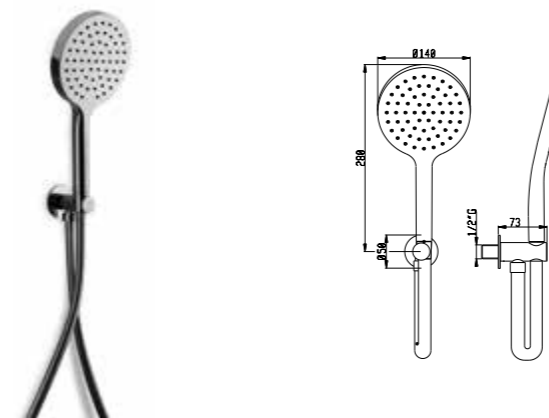

01Q	Cromo - Chrome	€ 114,00
04Q	Bianco opaco - Matt white	€ 149,00
05Q	Nero opaco - Matt black	€ 149,00