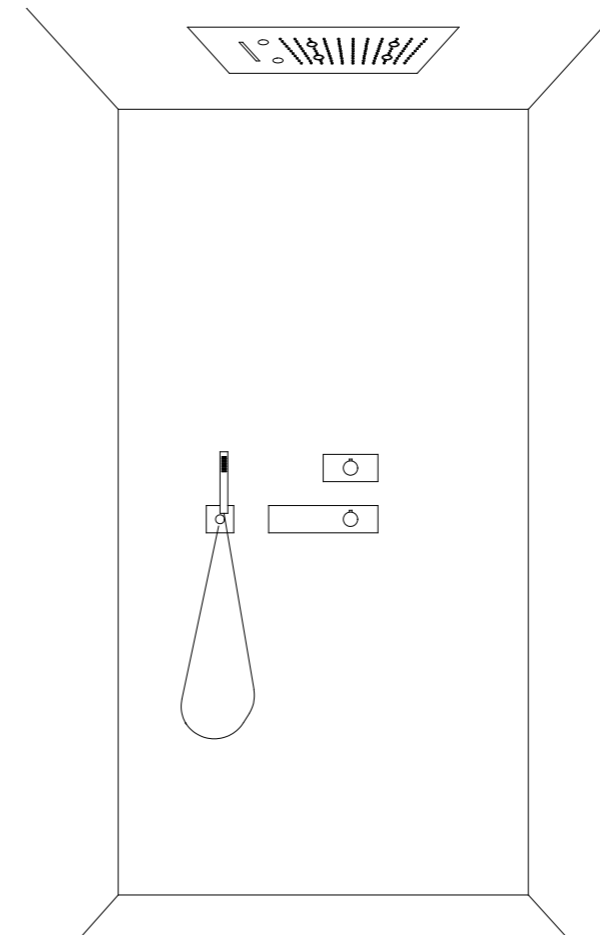

KT037A02Q	€ 3.550,00
RU401A01Q	€ 230,00
SD017A01Q	€ 145,00
PREZZO TOTALE TOTAL PRICE	€ 3.925,00