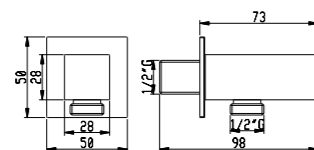

Pres a acqua con supporto fis so per doccia
Wall elbow with shower holder

Art. PA003 A

1/2"

BRASS

01Q	Cromo - Chrome	€ 53,00
04Q	Bianco opaco - Matt white	€ 69,00
05Q	Nero opaco - Matt black	€ 69,00
06Q	Oro - Gold	€ 75,00
07Q	Nichel spazzolato opaco - Brushed nickel	€ 69,00