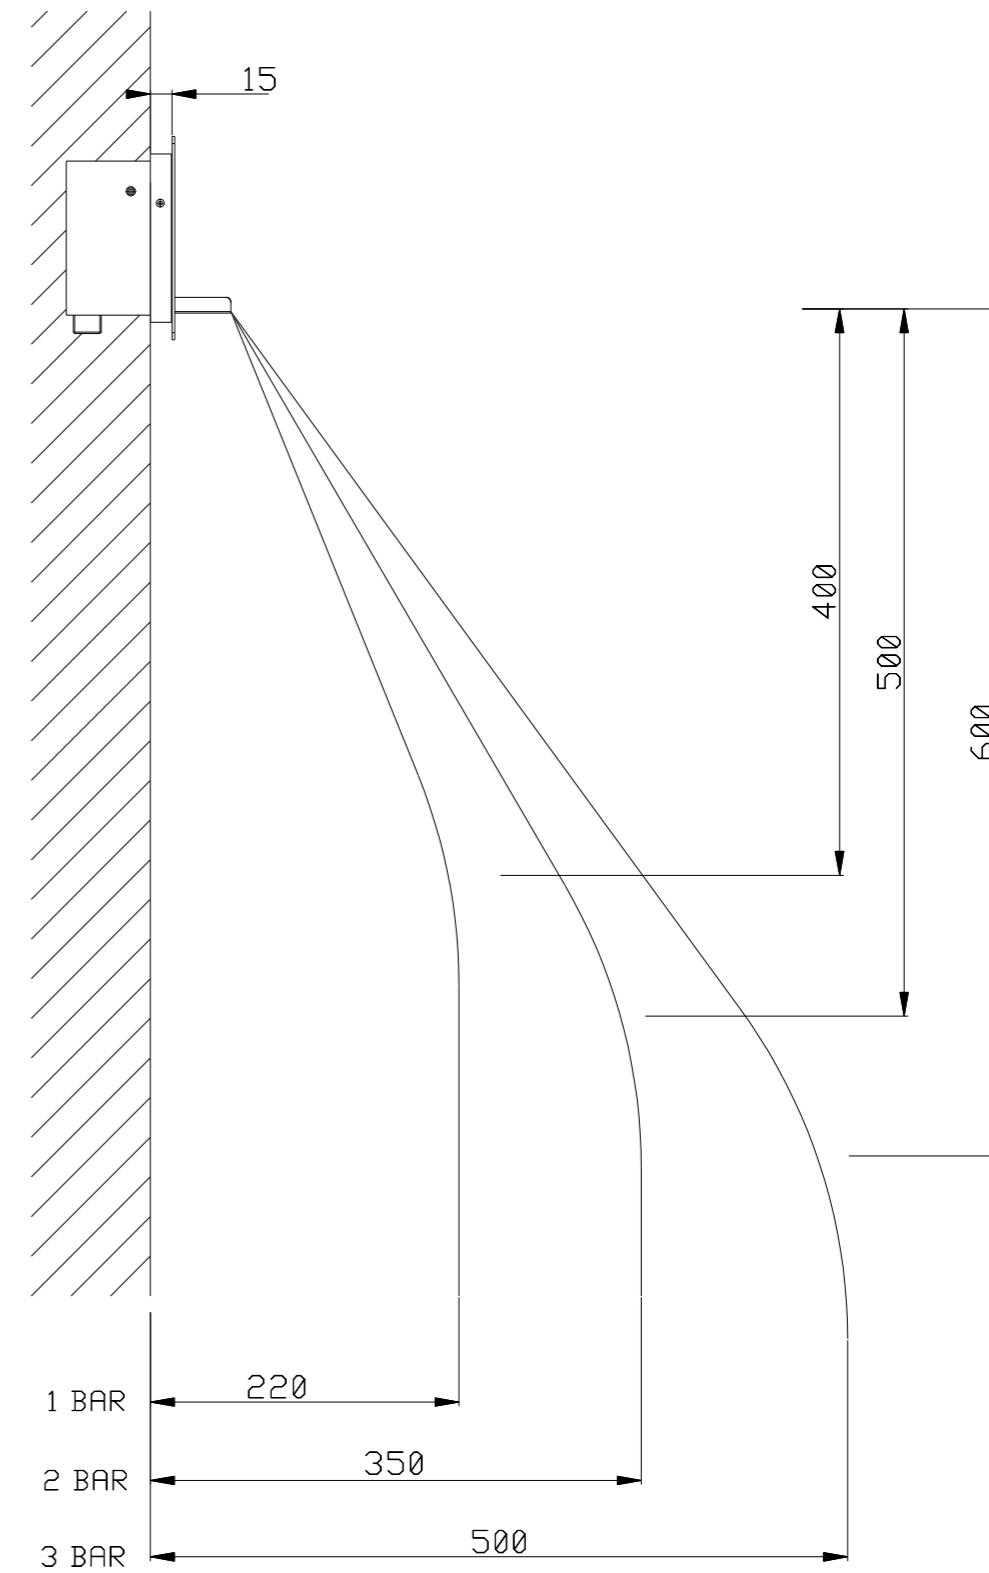

GRAFICO DI PORTATA - FLOW CHART

SF038 E

Pressione Pressure (bar)	Consumo Consumption (lt/min)
1	20
2	29
3	37
4	42

SF096 E

Pressione Pressure (bar)	Consumo Consumption (lt/min)
1	N.A.
2	15
3	20
4	25

CL019 E - CL020 E - CL023 E

Pressione Pressure (bar)	Consumo Consumption (lt/min)
1	6
2	6,5
3	8
4	8,5

**SCHEMA CADUTA ACQUA ART. SF096 E
WATERFALL SCHEME ART. SF096 E**