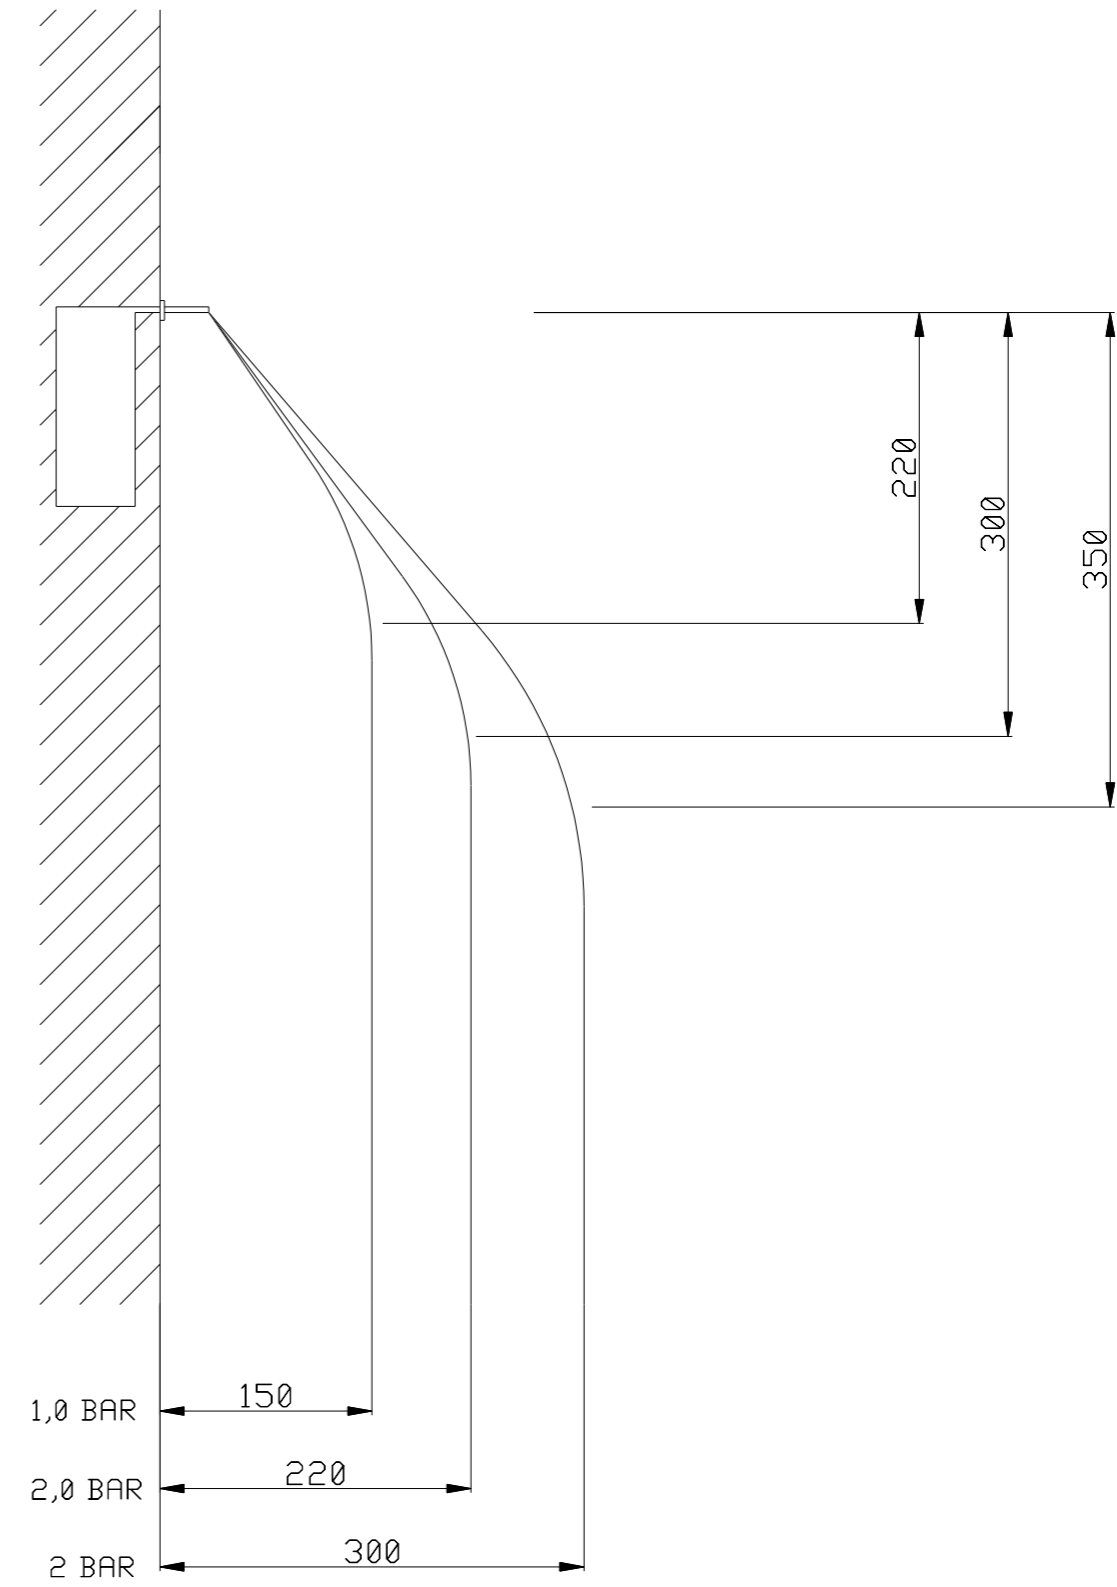

Techno

**QUADRATO – ELEGANZA ALLO STATO PURO  
SQUARE – PURE ELEGANCE**

Linee decise e pulite che conquistano.  
Superfici piane e spigoli, rigidità stilistica  
combinata al dinamismo dell'acqua.

Sharp and clean lines that conquer.  
Flat surfaces and edges, stylistic rigidity  
combined with the dynamism of water.