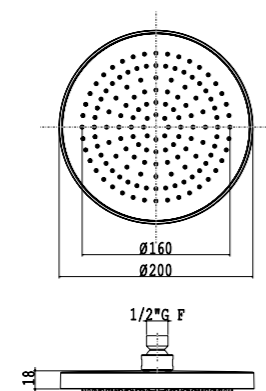

01Q	Cromo - Chrome	€ 55,00
04Q	Bianco opaco - Matt white	€ 72,00
05Q	Nero opaco - Matt black	€ 72,00
06Q	Oro - Gold	€ 77,00
07Q	Nichel spazzolato - Brushed nickel	€ 72,00