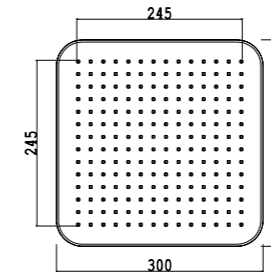

Soffione a pioggia 300x300 mm
Rainfall shower head 300x300 mm

Art. SF070 A

01Q	Cromo - Chrome	€ 140,00
04Q	Bianco opaco - Matt white	€ 182,00
05Q	Nero opaco - Matt black	€ 182,00
06Q	Oro - Gold	€ 196,00
07Q	Nichel spazzolato - Brushed nickel	€ 182,00