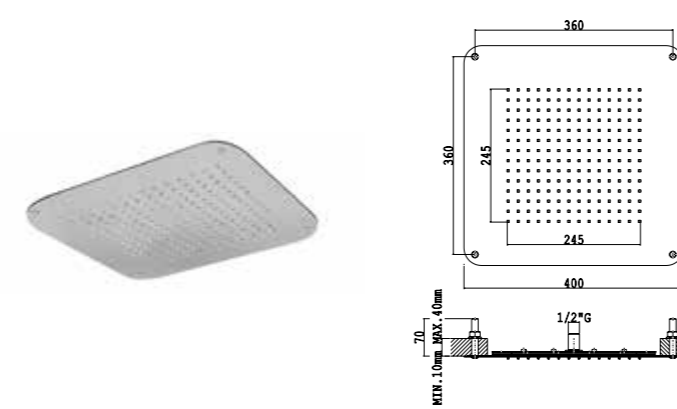

Soffione a incasso a controsoffitto 400x400 mm
False ceiling shower head 400x400 mm

Art. SF069 A

02Q	Acciaio lucido - Mirror steel	€ 450,00
03Q	Acciaio spazzolato - Brushed steel	€ 540,00
04Q	Bianco opaco - Matt white	€ 585,00
05Q	Nero opaco - Matt black	€ 585,00
06Q	Oro - Gold	€ 630,00