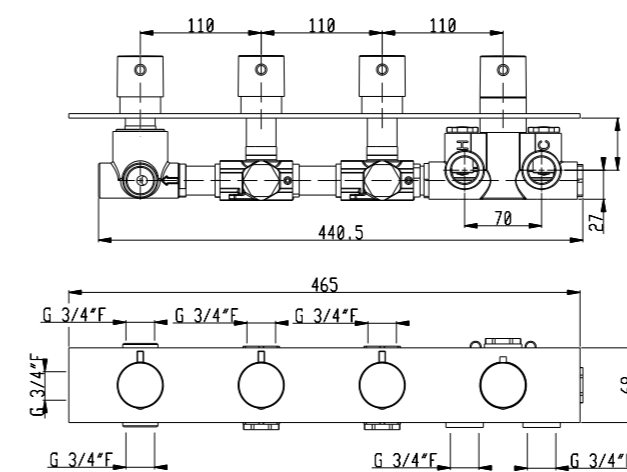

PARTE ESTERNA / EXPOSED PART

Miscelatore termostatico doccia incasso
2 entrate da G3/4"
2 uscite da G3/4" con rubinetti arresto
Deviatore 3 vie da G3/4"
Maniglie tonde

Thermostatic mixer with 2 taps and diverter 3 outlets 3/4"
Round handles

01Q	Cromo - Chrome	€ 395,00
04Q	Bianco opaco - Matt white	€ 514,00
05Q	Nero opaco - Matt black	€ 514,00
06Q	Oro - Gold	€ 553,00
07Q	Nichel spazzolato opaco - Brushed nickel	€ 514,00

Art. RU005 X

PARTE INCASSO / CONCEALED PART

PORTATA A 3bar 40 LT/MIN - 40 LT/MIN 3bar FLOW RATE

00Q	Neutro - Neutral	€ 595,00

PREZZO TOTALE / TOTAL PRICE

01Q	Cromo - Chrome	€ 990,00
04Q	Bianco opaco - Matt white	€ 1109,00
05Q	Nero opaco - Matt black	€ 1109,00
06Q	Oro - Gold	€ 1148,00
07Q	Nichel spazzolato opaco - Brushed nickel	€ 1109,00