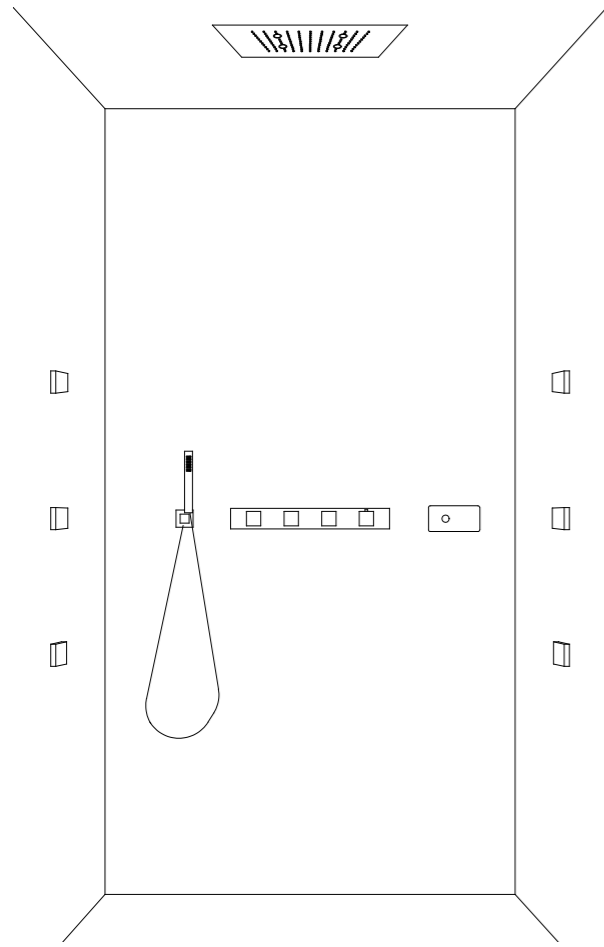

**ESEMPI COMPOSIZIONI DOCCIA /
SHOWER INSTALLATION EXAMPLE**

SF030B02Q	€ 950,00
SD002A01Q	€ 122,00
BJ001A01Q*6	€ 570,00
RU003B01Q	€ 385,00
RU003X00Q	€ 535,00
PREZZO TOTALE TOTAL PRICE	€ 2.562,00