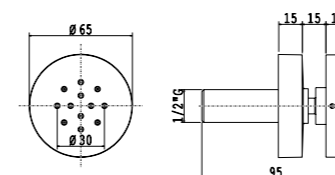

Getto laterale snodato ø 65 mm
Adjustable lateral body jet ø 65 mm

Art. BJ002 B

01Q	Cromo - Chrome	€ 105,00
04Q	Bianco opaco - Matt white	€ 137,00
05Q	Nero opaco - Matt black	€ 137,00