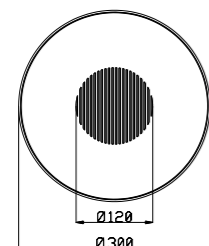

Soffione a controsoffitto ø 300 mm
Ceiling shower ø 300 mm

Art. SF126 A

Altoparlante con sistema bluetooth - 150 WATT

Bluetooth speakers - 150 WATTS

02Q	Acciaio lucido - Mirror steel	€ 720,00
04Q	Bianco opaco - Matt white	€ 936,00
05Q	Nero opaco - Matt black	€ 936,00

Kit 2 lampade ø 160 mm luce RGB con pulsantiera tonda
Kit 2 ø 160 mm led lamp RGB with round remote controller

Art. AC024 A

Il rosone della pulsantiera ø 60 mm
viene sempre fornito acciaio lucido

Button rose ø 60 mm is supplied in polished steel