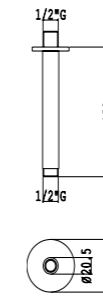

Braccio doccia da soffitto ø 21 mm L. 150 mm
Ceiling shower arm ø 21 mm L. 150 mm

Art. BD010 A

1/2" BRASS PVD

29Q	PVD - Copper bronze lucido PVD - Mirror Copper bronze	€ 60,00
30Q	PVD - Gun metal opaco PVD - Matt gun metal	€ 60,00
31Q	PVD - Gun metal lucido PVD - Mirror gun metal	€ 60,00
32Q	PVD - British gold opaco PVD - Matt british gold	€ 60,00