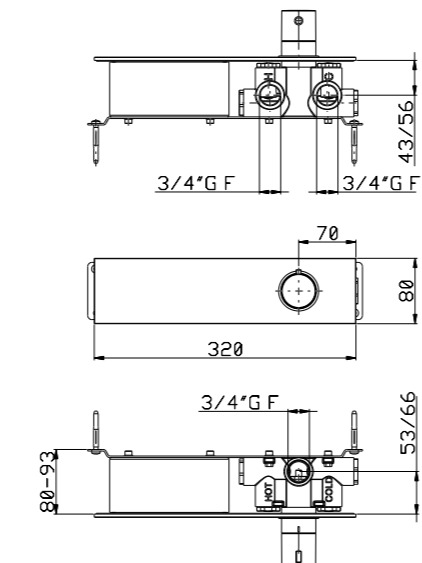

Kit doccia
Shower kit