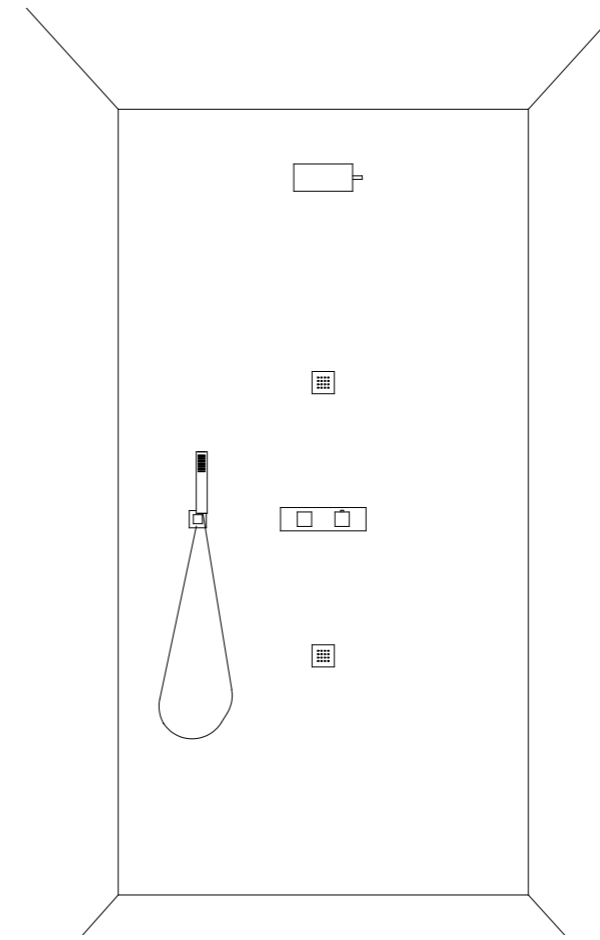

SF117A41Q	€ 470,00
BJ001A01Q*2	€ 190,00
SD016A01Q	€ 139,00
RU103B01Q	€ 295,00
RU103X00Q	€ 385,00
PREZZO TOTALE TOTAL PRICE	€ 1.479,00