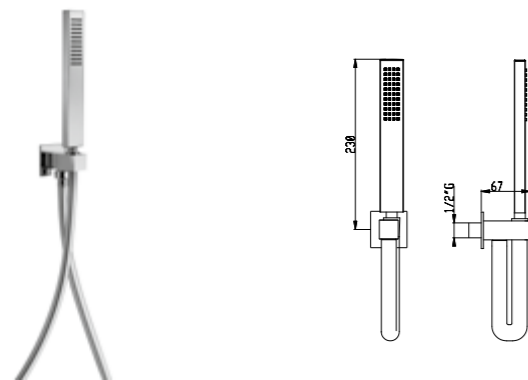

**Set doccia con presa acqua e supporto fisso per doccetta rettangolare ottone**

Shower set with wall elbow and shower holder for rectangular brass handshower

Art. SD016 A

Flessibile PVC 150 cm - PVC flexible hose 150 cm  
Presa acqua in ottone - Brass wall elbow