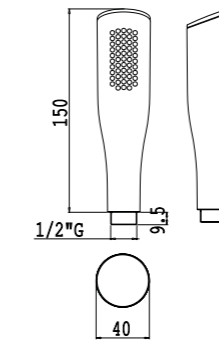

Doccetta Bottle ø 40 mm
Bottle handshower ø 40 mm

Art. DC005 A

01Q	Cromo - Chrome	€ 20,00
04Q	Bianco opaco - Matt white	€ 26,00
05Q	Nero opaco - Matt black	€ 26,00
06Q	Oro - Gold	€ 28,00
07Q	Nichel spazzolato opaco - Brushed nickel	€ 26,00