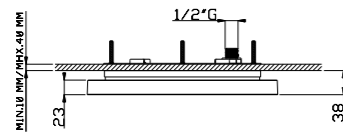

Soffione a controsoffitto ø 300 mm
Ceiling shower ø 300 mm

Art. SF123 A

Monogetto: cascata
Ingresso G1/2"

Cascade
1/2" inlet

02Q	Acciaio lucido - Mirror steel	€ 450,00
04Q	Bianco opaco - Matt white	€ 585,00
05Q	Nero opaco - Matt black	€ 585,00