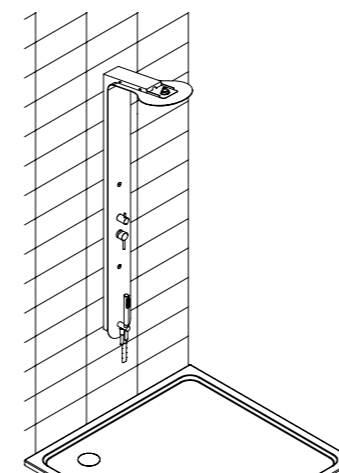

ESEMPIO DI INSTALLAZIONE - EXAMPLE OF INSTALLATION