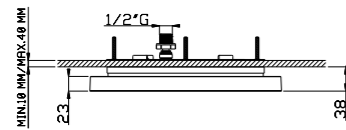

Soffione a controsoffitto ø 300 mm
Ceiling shower ø 300 mm

Art. SF128 A

Monogetto: 3 nebulizzatori
Ingresso G1/2"

Mist
1/2" inlet

02Q	Acciaio lucido - Mirror steel	€ 510,00
04Q	Bianco opaco - Matt white	€ 663,00
05Q	Nero opaco - Matt black	€ 663,00

Lampada ø 160 mm luce RGB con pulsantiera tonda
ø 160mm led lamp RGB with round remote controller

Art. AC023 A

Il rosone della pulsantiera ø 60 mm
viene sempre fornito acciaio lucido

Button rose ø 60 mm is supplied in polished steel