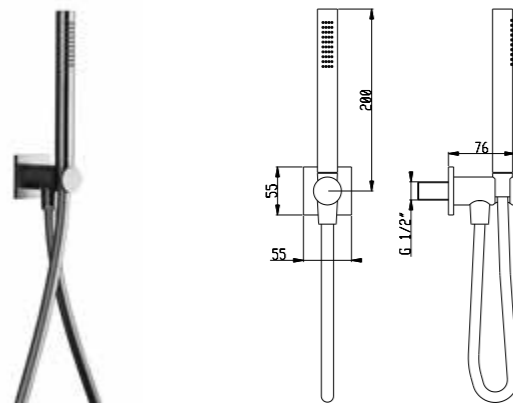

03Q Acciaio spazzolato - Brushed steel € 250,00