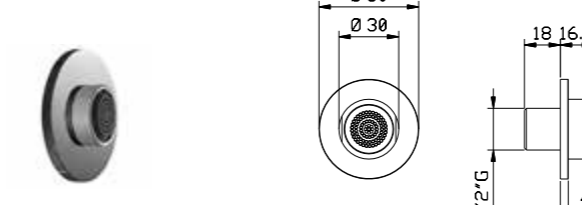

**Getto laterale orientabile ø 50 mm**  
Adjustable lateral body jet ø 50 mm

Art. BJ009 A

<b>01Q</b>	Cromo - Chrome	€ 42,00
<b>04Q</b>	Bianco opaco - Matt white	€ 55,00
<b>05Q</b>	Nero opaco - Matt black	€ 55,00
<b>06Q</b>	Oro - Gold	€ 58,80
<b>07Q</b>	Nichel spazzolato - Brushed nickel	€ 55,00