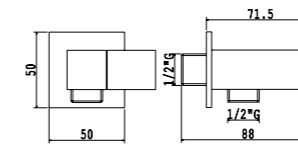

01Q	Cromo - Chrome	€ 65,00
06Q	Oro - Gold	€ 91,00
07Q	Nichel spazzolato opaco - Brushed nickel	€ 85,00