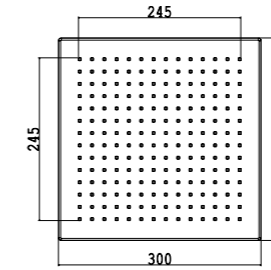

Soffione a pioggia 300x300 mm
Rainfall shower head 300x300 mm

Art. SF048 A

01Q	Cromo - Chrome	€ 140,00
04Q	Bianco opaco - Matt white	€ 182,00
05Q	Nero opaco - Matt black	€ 182,00
06Q	Oro - Gold	€ 196,00
07Q	Nichel spazzolato - Brushed nickel	€ 182,00