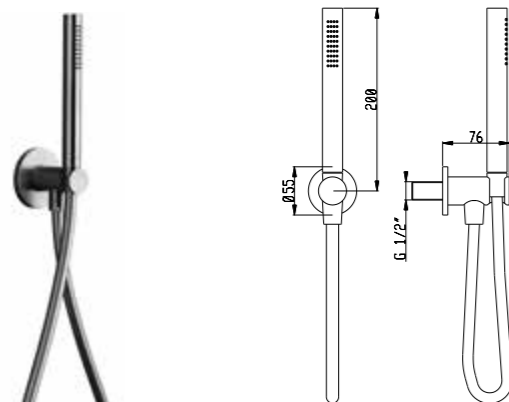

Set doccia con presa acqua e supporto per doccetta tonda acciaio inox

Shower set with wall elbow and shower holder for round stainless steel handshower

Art. SD014 A

Flessibile PVC 150 cm
Presa acqua con rosone tondo
Acciaio inox 316L

PVC hose 150 cm
Wall elbow with round rose
Stainless steel aisi 316L