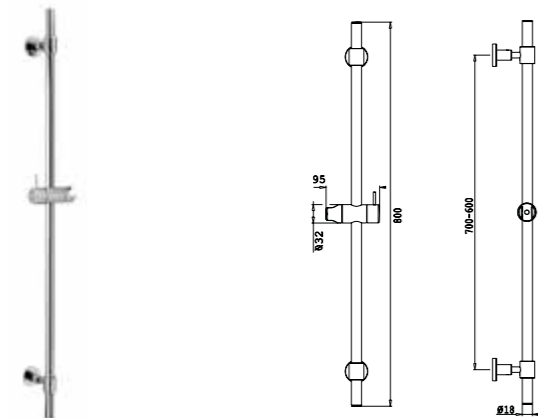

Distanza supporti a muro regolabile
Adjustable wall supports

01Q	Cromo - Chrome	€ 115,00
04Q	Bianco opaco - Matt white	€ 150,00
05Q	Nero opaco - Matt black	€ 150,00
06Q	Oro - Gold	€ 161,00

Art. SL005 A