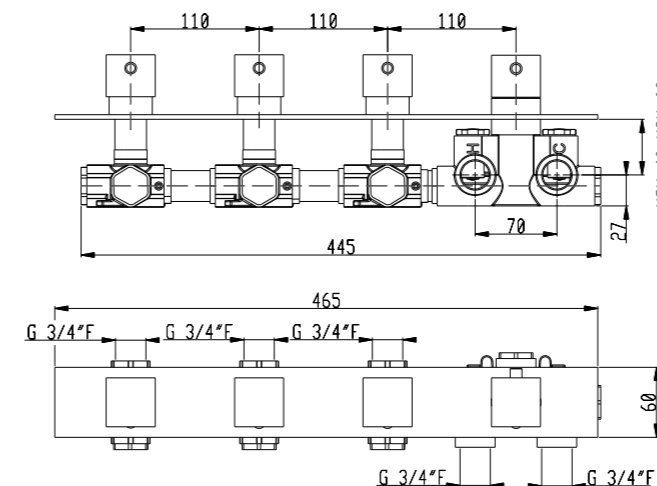

**Miscelatore termostatico doccia incasso G3/4”
con 3 rubinetti d’arresto**
Built-in Thermostatic mixer G3/4” with 3 taps

Art. RU003 B

PARTE ESTERNA / EXPOSED PART

Miscelatore termostatico doccia incasso
2 entrate da G3/4”
3 uscite da G3/4”con rubinetti arresto
Maniglie quadre

Thermostatic mixer with 3 taps outlets 3/4”
Square handles

01Q	Cromo - Chrome	€ 385,00
04Q	Bianco opaco - Matt white	€ 501,00
05Q	Nero opaco - Matt black	€ 501,00
06Q	Oro - Gold	€ 539,00
07Q	Nichel spazzolato opaco - Brushed nickel	€ 501,00

Art. RU003 X

PARTE INCASSO / CONCEALED PART

PORTATA A 3bar 42 LT/MIN - 42 LT/MIN 3bar FLOW RATE

00Q	Neutro - Neutral	€ 535,00

PREZZO TOTALE / TOTAL PRICE

01Q	Cromo - Chrome	€ 920,00
04Q	Bianco opaco - Matt white	€ 1036,00
05Q	Nero opaco - Matt black	€ 1036,00
06Q	Oro - Gold	€ 1074,00
07Q	Nichel spazzolato opaco - Brushed nickel	€ 1036,00