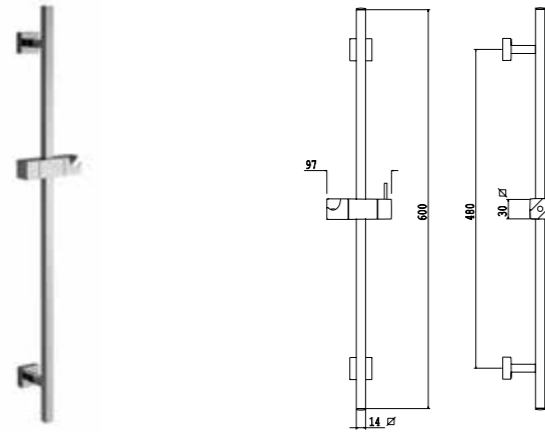

KT043 A  
PA004 A

[on the next page](#)

DC003 A  
FL002 A

**Asta doccia con cursore orientabile L. 600 mm**  
Sliding rail with adjustable shower holder L. 600 mm

Art. SL001 A

<b>01Q</b>	Cromo - Chrome	€ 90,00
<b>06Q</b>	Oro - Gold	€ 126,00