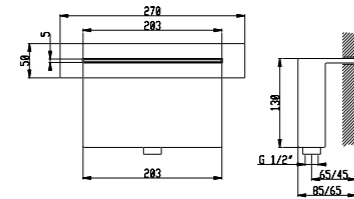

Cascata a parete 200 mm
Wall mounted waterfall 200 mm

Art. SF079 A

Ingresso acqua 1/2" - Water connection 1/2"
Scatola incasso in acciaio - Stainless steel concealing box

02Q	Acciaio lucido - Mirror steel	€ 400,00
03Q	Acciaio spazzolato - Brushed steel	€ 480,00
04Q	Bianco opaco - Matt white	€ 520,00
05Q	Nero opaco - Matt black	€ 520,00
06Q	Oro - Gold	€ 560,00