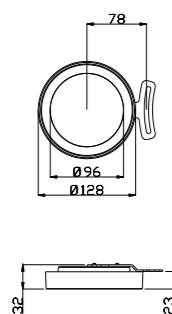

**Lampada ø 120 mm luce bianca con pulsantiera tonda**  
 ø 120mm led lamp white with round remote controller

Art. AC025 A

Il rosone della pulsantiera ø 60 mm viene sempre fornito acciaio lucido

Button rose ø 60mm is supplied in polished steel