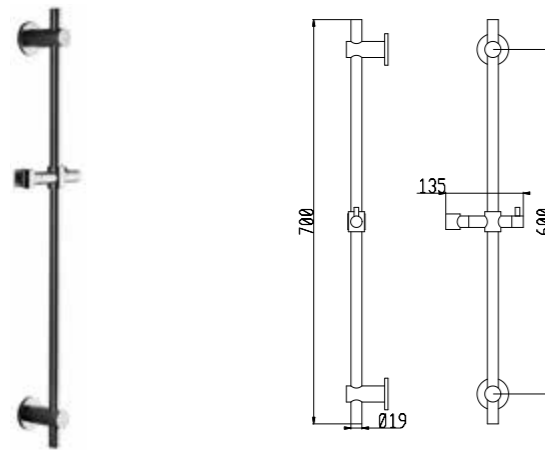

Acciaio inox 316L
Stainless steel aisi 316L

03Q Acciaio spazzolato - Brushed steel € 198,00