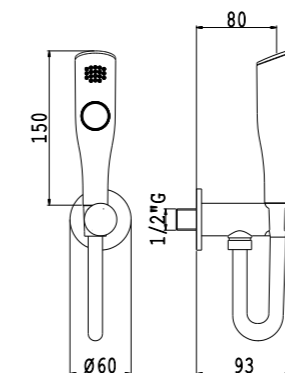

Set doccia shut-off
Shut-off shower set

Art. SD019 C

Pres a acqua con valvola di chiusura
Wall elbow with stop valve
Flessibile PVC 100 cm - PVC hose 100 cm

01Q	Cromo - Chrome	€ 152,00