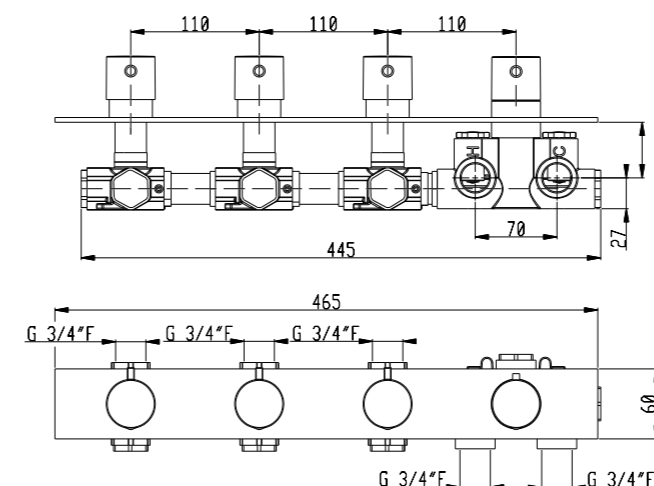

**Miscelatore termostatico doccia incasso G3/4”
con 3 rubinetti d’arresto**

Built-in Thermostatic mixer G3/4” with 3 taps

Art. RU003 A

PARTE ESTERNA / EXPOSED PART

Miscelatore termostatico doccia incasso
2 entrate da G3/4”
3 uscite da G3/4”con rubinetti arresto
Maniglie tonde

Thermostatic mixer with 3 taps outlets 3/4”
Round handles

01Q	Cromo - Chrome	€ 355,00
04Q	Bianco opaco - Matt white	€ 462,00
05Q	Nero opaco - Matt black	€ 462,00
06Q	Oro - Gold	€ 497,00
07Q	Nichel spazzolato opaco - Brushed nickel	€ 462,00

Art. RU003 X

PARTE INCASSO / CONCEALED PART

PORTATA A 3bar 42 LT/MIN - 42 LT/MIN 3bar FLOW RATE

00Q	Neutro - Neutral	€ 535,00

PREZZO TOTALE / TOTAL PRICE

01Q	Cromo - Chrome	€ 890,00
04Q	Bianco opaco - Matt white	€ 997,00
05Q	Nero opaco - Matt black	€ 997,00
06Q	Oro - Gold	€ 1032,00
07Q	Nichel spazzolato opaco - Brushed nickel	€ 997,00