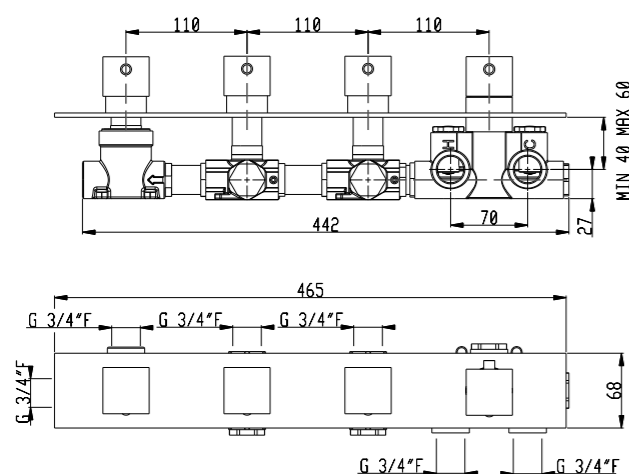

Miscelatore termostatico doccia incasso  
 2 entrate da G3/4"  
 2 uscite da G3/4" con rubinetti arresto  
 Deviatore 2 vie da G3/4"  
 Maniglie quadrate

Thermostatic mixer with 2 taps and diverter 2 outlets 3/4"  
 Square handles