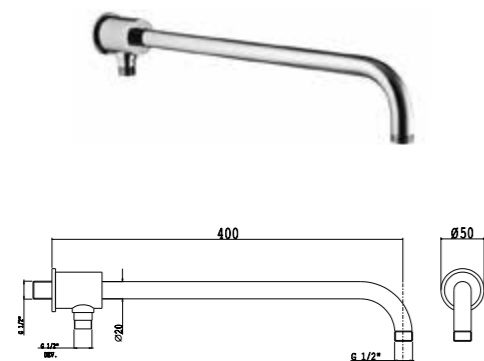

**Braccio doccia da parete ø 21 mm
con raggio L. 400 mm**
Curved shower arm ø 21 mm L. 400 mm

Art. BD017 A

Con deviatore uscita 1/2"
Uscita soffione 1/2"
With diverter 1 outlet 1/2"
Head Outlet 1/2"

01Q	Cromo - Chrome	€ 140,00