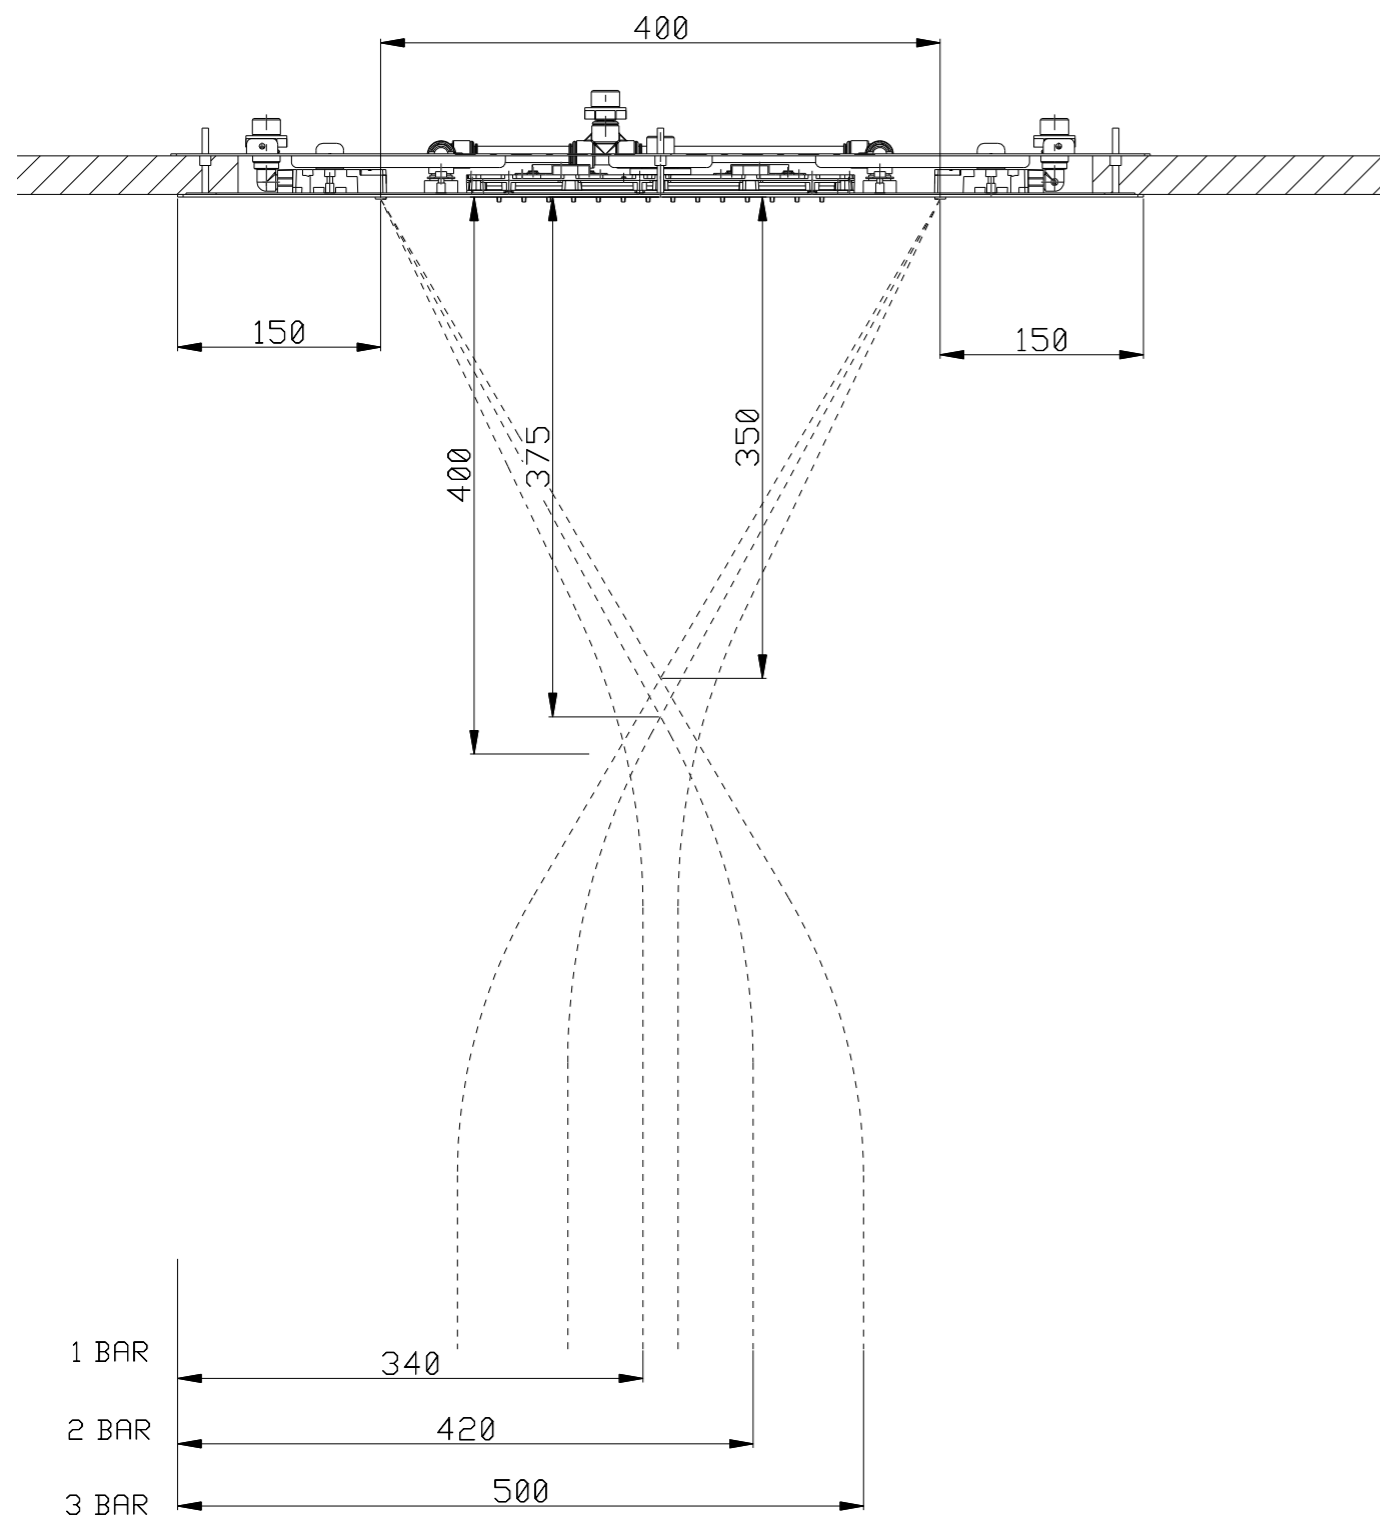

SCHEMA CADUTA ACQUA SERIE 700x400 mm
WATERFALL SCHEME VERSION 700x400 mm