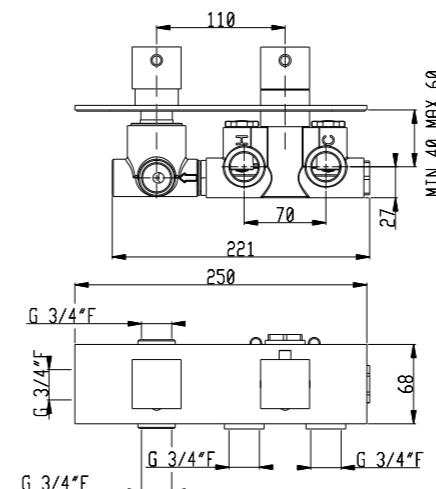

01Q	Cromo - Chrome	€ 295,00
04Q	Bianco opaco - Matt white	€ 384,00
05Q	Nero opaco - Matt black	€ 384,00
06Q	Oro - Gold	€ 413,00
07Q	Nichel spazzolato opaco - Brushed nickel	€ 384,00

Art. RU103 X

PARTE INCASSO / CONCEALED PART

PORTATA A 3bar 25 LT/MIN - 25 LT/MIN 3bar FLOW RATE

00Q	Neutro - Neutral	€ 385,00

PREZZO TOTALE / TOTAL PRICE

01Q	Cromo - Chrome	€ 680,00
04Q	Bianco opaco - Matt white	€ 769,00
05Q	Nero opaco - Matt black	€ 769,00
06Q	Oro - Gold	€ 798,00
07Q	Nichel spazzolato opaco - Brushed nickel	€ 769,00