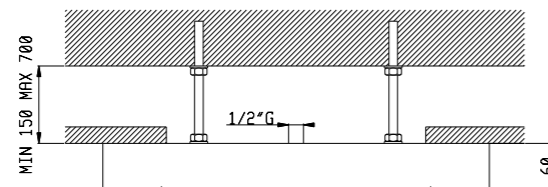

Soffione a incasso a controsoffitto 520x520 mm
False ceiling shower head 520x520mm