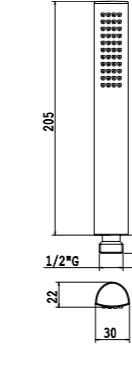

Doccetta IGLOO
IGLOO handshower

Art. DC007 A

01Q	Cromo - Chrome	€ 50,00
04Q	Bianco opaco - Matt white	€ 65,00
05Q	Nero opaco - Matt black	€ 65,00
06Q	Oro - Gold	€ 70,00
07Q	Nichel spazzolato opaco - Brushed nickel	€ 65,00