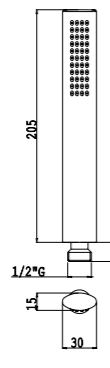

Doccetta ovale
Oval handshower

Art. DC004 A

01Q	Cromo - Chrome	€ 43,00
04Q	Bianco opaco - Matt white	€ 56,00
05Q	Nero opaco - Matt black	€ 56,00
06Q	Oro - Gold	€ 61,00
07Q	Nichel spazzolato opaco - Brushed nickel	€ 56,00