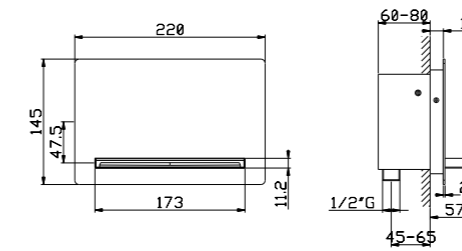

02Q	Acciaio lucido - Mirror steel	€ 250,00
03Q	Acciaio spazzolato - Brushed steel	€ 300,00
04Q*	Bianco opaco - Matt white	€ 325,00
05Q*	Nero opaco - Matt black	€ 325,00

Cascata a parete 200 mm
Wall mounted waterfall 200 mm

Art. SF079 A

Ingresso acqua 1/2"
Scatola incasso in acciaio

Water connection 1/2"
Stainless steel concealing box