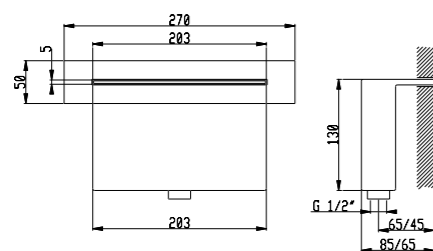

Cascata a parete 170 mm
Wall mounted cascade 170 mm

Art. SF096 A

Ingresso acqua 1/2"
Scatola incasso in acciaio
Acciaio inox 316L

Water connection 1/2"
Stainless steel concealing box
Stainless steel aisi 316L

* La lama della cascata nelle finiture 04Q e 05Q rimane in acciaio lucido
Cascade spout is in Mirror finish also for 04Q and 05Q finishing

02Q	Acciaio lucido - Mirror steel	€ 250,00
03Q	Acciaio spazzolato - Brushed steel	€ 300,00
04Q*	Bianco opaco - Matt white	€ 325,00
05Q*	Nero opaco - Matt black	€ 325,00
06Q	Oro - Gold	€ 350,00

Cascata a parete 200 mm
Wall mounted waterfall 200 mm

Art. SF079 A

Ingresso acqua 1/2"
Scatola incasso in acciaio

Water connection 1/2"
Stainless steel concealing box

02Q	Acciaio lucido - Mirror steel	€ 400,00
03Q	Acciaio spazzolato - Brushed steel	€ 480,00
04Q	Bianco opaco - Matt white	€ 520,00
05Q	Nero opaco - Matt black	€ 520,00
06Q	Oro - Gold	€ 560,00

DETAILS

SF096 A