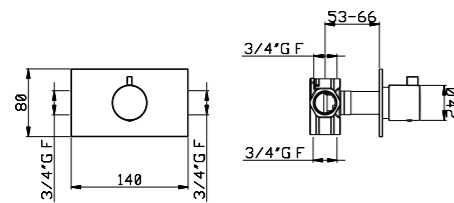

Rubinetto arresto da 3/4"
Tap 3/4"

Art. RU401 A

Ingresso da 3/4"
Uscita da 3/4"
Maniglia tonda
Placca in vetro

Inlet 3/4"
Outlet 3/4"
Round handle
Glass rose

01Q	Cromo - Chrome	€ 230,00
04Q	Bianco opaco - Matt white	€ 300,00
05Q	Nero opaco - Matt black	€ 300,00
06Q	Oro - Gold	€ 320,00
07Q	Nichel spazzolato opaco - Brushed nickel	€ 300,00