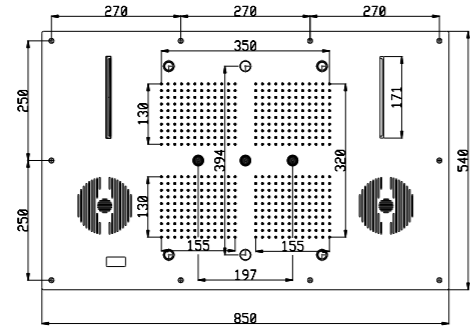

SF108B02Q	€ 3.780,00
BJ001A01Q*3	€ 285,00
SD002A01Q	€ 122,00
RU005B01Q	€ 435,00
RU005X00Q	€ 595,00
PREZZO TOTALE TOTAL PRICE	€ 5.217,00

Aqua blue  
sound

[DETAILS](#)

SF076 B

**Soffione incasso a controsoffitto 850x540 mm**  
False ceiling shower head 850x540 mm