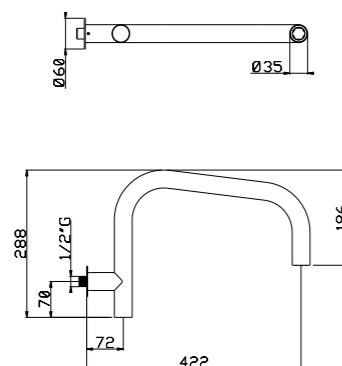

Soffione a parete ø 35 mm
Shower head ø 35 mm

Art. SF120 E

Getto spray
Acciaio inox 316L

Spray jet
Stainelss steel 316L

03Q Acciaio spazzolato - Brushed steel € 275,00