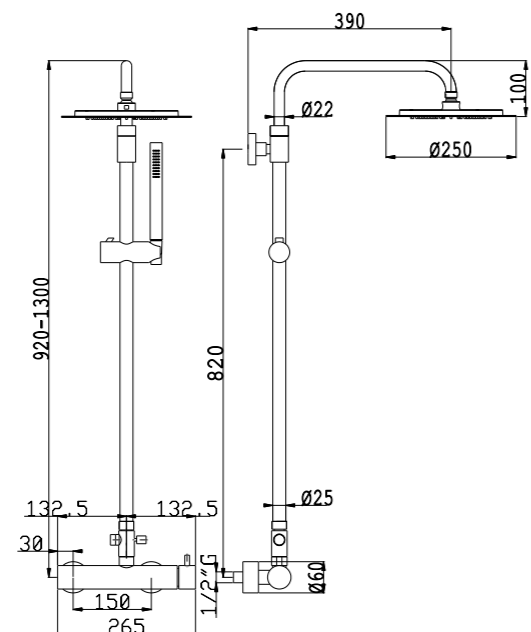

Colonna doccia con miscelatore meccanico
Shower column with mixer

Art. CL026 M

ø 24 mm
Miscelatore meccanico con deviatore
Braccio doccia telescopico con deviatore
Con soffione ø 250 mm in ACCIAIO
Con doccetta tonda in OTTONE
Flessibile PVC 150 cm

ø 24 mm
Mixer with diverter
Telescopic shower rail
ø 250 mm stainless steel shower head
Brass handshower
PVC hose 150 cm

01Q Cromo
Chrome € 625,00