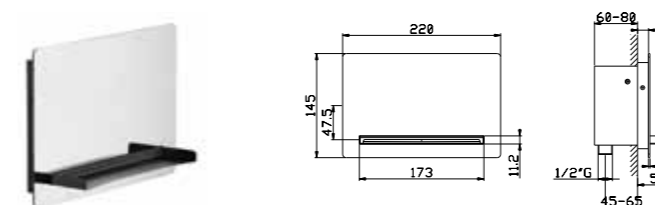

Cascata a parete 170 mm
Wall mount cascade 170 mm

Art. SF096 A

* La lama della cascata nelle finiture 04Q e 05Q rimane in acciaio lucido
Cascade spout is in Mirror finish also for 04Q and 05Q finishing

02Q	Acciaio lucido - Mirror steel	€ 250,00
03Q	Acciaio spazzolato - Brushed steel	€ 300,00
04Q*	Bianco opaco - Matt white	€ 325,00
05Q*	Nero opaco - Matt black	€ 325,00
06Q	Oro - Gold	€ 350,00