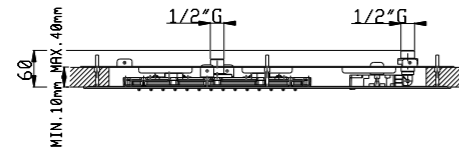

<b>02Q</b>	Acciaio lucido - Mirror steel	€ 1.400,00
<b>03Q</b>	Acciaio spazzolato - Brushed steel	€ 1.680,00
<b>06Q</b>	Oro - Gold	€ 1.960,00

**Soffione a incasso a controsoffitto 550x400 mm**  
False ceiling shower head 550x400 mm