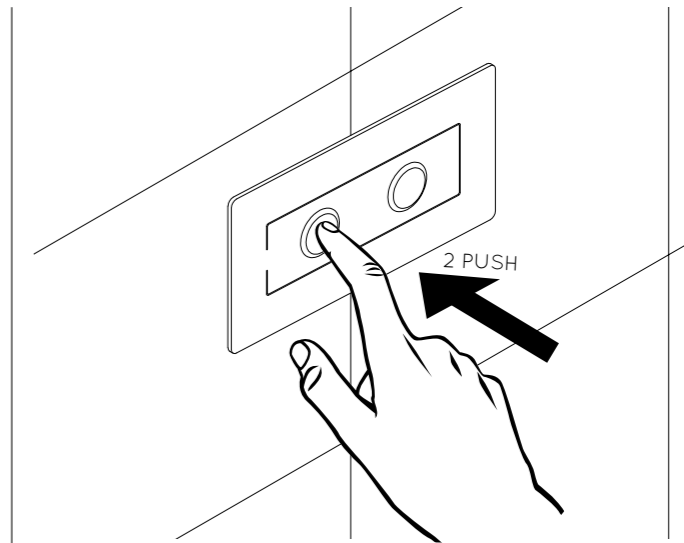

Push	funzione	function
1+1	colore azzurro	colour light blu
1+1	colore blu	colour blu
1+1	colore viola	colour violet
1+1	colore rosso	colour red
1+1	colore giallo	colour yellow
1+1	colore arancione	colour orange