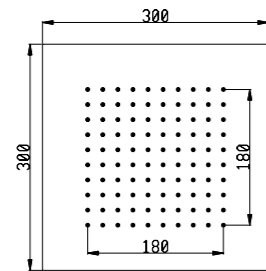

Soffione a pioggia 300x300 mm // h. 2 mm
Rainfall shower head 300x300 mm // h. 2 mm

Art. SF089 A

02Q	Acciaio lucido - Mirror steel	€ 250,00
03Q	Acciaio spazzolato - Brushed steel	€ 300,00
04Q	Bianco opaco - Matt white	€ 325,00
05Q	Nero opaco - Matt black	€ 325,00
06Q	Oro - Gold	€ 350,00