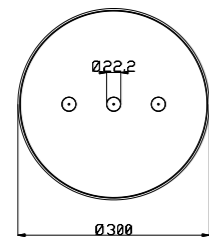

Soffione a controsoffitto ø 300 mm
Ceiling shower ø 300 mm

Art. SF128 A

Monogetto: 3 nebulizzatori
Ingresso G1/2"

Mist
1/2" inlet

02Q	Acciaio lucido - Mirror steel	€ 510,00
04Q	Bianco opaco - Matt white	€ 663,00
05Q	Nero opaco - Matt black	€ 663,00

Lampada ø 160 mm luce RGB con pulsantiera tonda
ø 160mm led lamp RGB with round remote controller

Art. AC023 A

Il rosone della pulsantiera ø 60 mm
viene sempre fornito acciaio lucido

Button rose ø 60 mm is supplied in polished steel