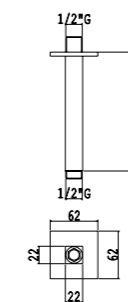

Braccio doccia da soffitto 22x22 mm L. 150 mm
Ceiling shower arm 22x22 mm L. 150 mm

Art. BD002 A

01Q	Cromo - Chrome	€ 65,00
04Q	Bianco opaco - Matt white	€ 85,00
05Q	Nero opaco - Matt black	€ 85,00
06Q	Oro - Gold	€ 91,00
07Q	Nichel spazzolato opaco - Brushed nickel	€ 85,00