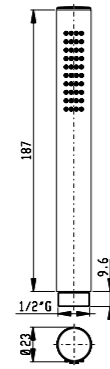

Doccetta tonda ø 23 mm
Round handshower ø 23 mm

Art. DC003 A

01Q	Cromo - Chrome	€ 35,00
04Q	Bianco opaco - Matt white	€ 46,00
05Q	Nero opaco - Matt black	€ 46,00
06Q	Oro - Gold	€ 49,00
07Q	Nichel spazzolato opaco - Brushed nickel	€ 46,00