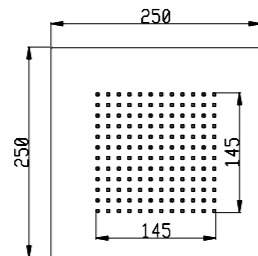

02Q	Acciaio lucido - Mirror steel	€ 190,00
03Q	Acciaio spazzolato - Brushed steel	€ 228,00
04Q	Bianco opaco - Matt white	€ 247,00
05Q	Nero opaco - Matt black	€ 247,00
06Q	Oro - Gold	€ 266,00