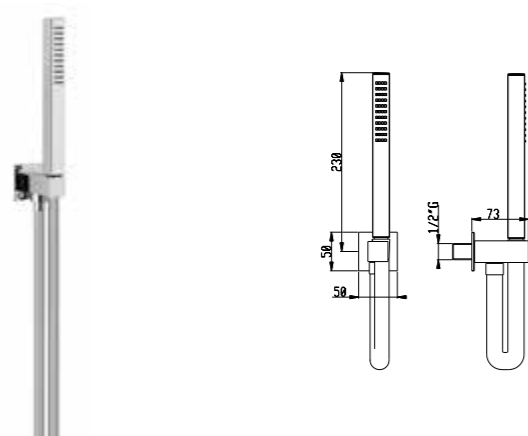

**Set doccia con presa acqua e supporto per doccetta quadrata ottone**

Shower set with wall elbow and shower holder for square brass handshower

Art. SD002 A

Flessibile PVC 150 cm - PVC flexible hose 150 cm  
Presa acqua in ottone - Brass wall elbow