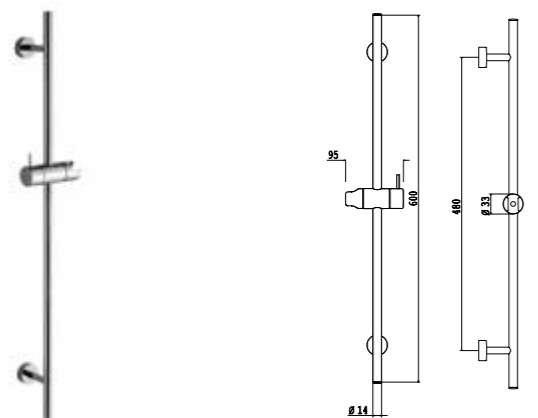

Asta doccia ø 14 mm cursore orientabile L. 600 mm
Sliding rail ø 14 mm with adjustable shower holder L. 600 mm

01Q	Cromo - Chrome	€ 65,00
06Q	Oro - Gold	€ 91,00

Art. SL006 A