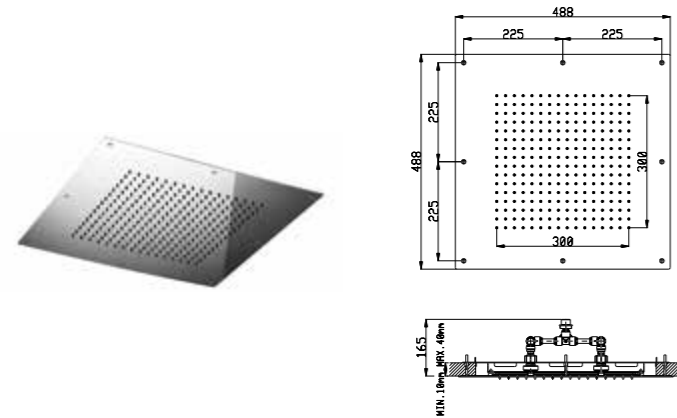

Soffione a incasso a controsoffitto 500x500 mm
False ceiling shower head 500x500 mm

Art. SF112 A

02Q	Acciaio lucido - Mirror steel	€ 600,00
03Q	Acciaio spazzolato - Brushed steel	€ 720,00
04Q	Bianco opaco - Matt white	€ 780,00
05Q	Nero opaco - Matt black	€ 780,00
06Q	Oro - Gold	€ 840,00