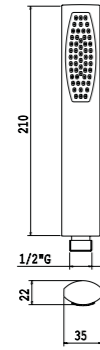

Doccetta INDY 35x22 mm
INDY 35x22 mm handshower

Art. DC008 A

01Q	Cromo - Chrome	€ 20,00
04Q	Bianco opaco - Matt white	€ 26,00
05Q	Nero opaco - Matt black	€ 26,00
06Q	Oro - Gold	€ 28,00
07Q	Nichel spazzolato opaco - Brushed nickel	€ 26,00