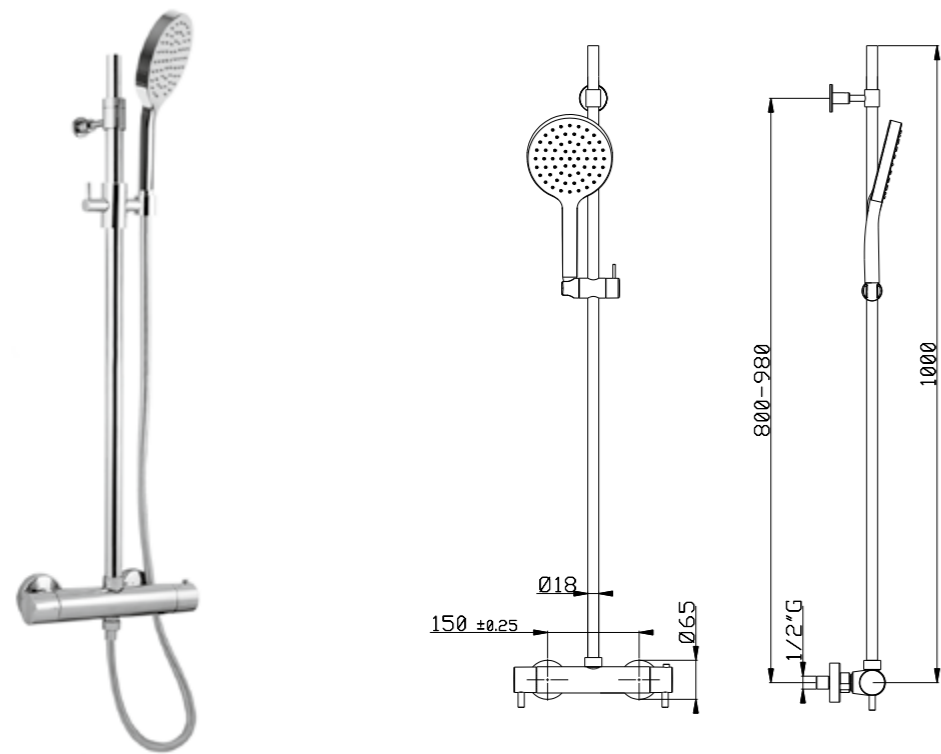

Colonna doccia con miscelatore termostatico con doccetta 3 getti ø 140 mm flessibile PVC 150 cm
Shower column with thermostatic mixer with 3 jets ø 140 mm handshower PVC flexible hose 150 cm

Art. CL018 A

1/2"

01Q Cromo Chrome € 430,00

Colonna doccia con miscelatore meccanico
Shower column with mixer

Art. CL025 M