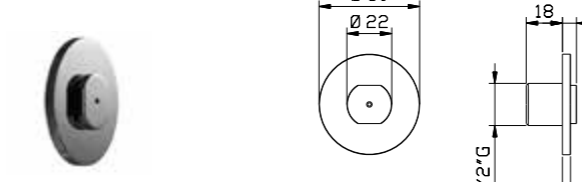

Getto laterale fisso nebulizzato ø 50 mm
MIST Bodyjet ø 50mm

Art. BJ008 A

01Q	Cromo - Chrome	€ 28,00
04Q	Bianco opaco - Matt white	€ 37,00
05Q	Nero opaco - Matt black	€ 37,00
06Q	Oro - Gold	€ 39,20
07Q	Nichel spazzolato - Brushed nickel	€ 37,00