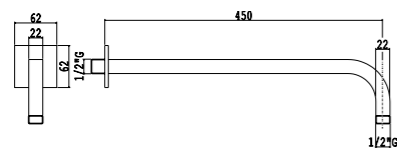

Braccio doccia da parete 22x22 con raggio mm L. 450 mm
Square curved shower arm 22x22 mm L. 450 mm

Art. BD003 B

01Q	Cromo - Chrome	€ 125,00
04Q	Bianco opaco - Matt white	€ 163,00
05Q	Nero opaco - Matt black	€ 163,00
06Q	Oro - Gold	€ 175,00
07Q	Nichel spazzolato opaco - Brushed nickel	€ 163,00