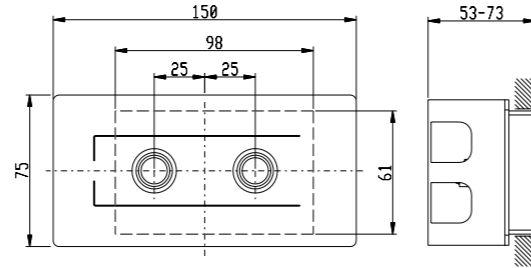

**PULSANTIERA PER CONTROLLO LUCI E FUNZIONI ACQUA CON TASTI RETROILLUMINATI
REMOTE CONTROL LIGHT SWITCH AND WATER FUNCTIONS - WITH LED BUTTON**