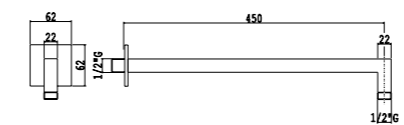

Braccio doccia da parete 22x22 mm L. 450 mm
Square shower arm 22x22 mm L. 450 mm

Art. BD001 B

01Q	Cromo - Chrome	€ 149,00
04Q	Bianco opaco - Matt white	€ 194,00
05Q	Nero opaco - Matt black	€ 194,00
06Q	Oro - Gold	€ 208,60
07Q	Nichel spazzolato opaco - Brushed nickel	€ 194,00