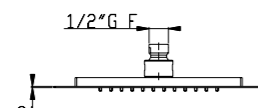

02Q	Acciaio lucido - Mirror steel	€ 190,00
03Q	Acciaio spazzolato - Brushed steel	€ 228,00
04Q	Bianco opaco - Matt white	€ 247,00
05Q	Nero opaco - Matt black	€ 247,00
06Q	Oro - Gold	€ 266,00