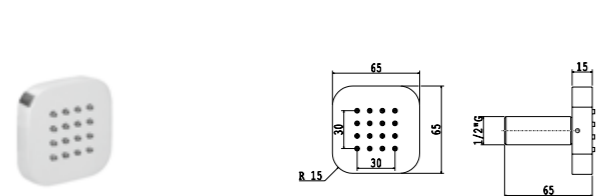

Getto laterale fisso 65x65 mm
Rounded square lateral body jet 65x65 mm

Art. BJ003 A

01Q	Cromo - Chrome	€ 95,00
04Q	Bianco opaco - Matt white	€ 124,00
05Q	Nero opaco - Matt black	€ 124,00
06Q	Oro - Gold	€ 133,00
07Q	Nichel spazzolato opaco - Brushed nickel	€ 124,00