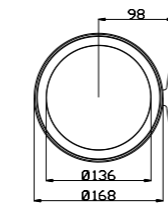

**Lampada ø 160 mm luce RGB con pulsantiera tonda**  
ø 160mm led lamp RGB with round remote controller

Art. AC023 A

Il rosone della pulsantiera ø 60 mm  
viene sempre fornito acciaio lucido

Button rose ø 60 mm is supplied in polished steel