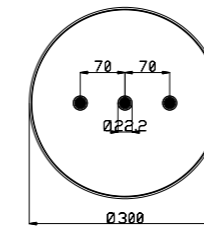

Soffione a controsoffitto ø 300 mm
Ceiling shower ø 300 mm

Art. SF125 A

Monogetto: 3 colonne acqua
Ingresso G1/2"

Laminar
1/2" inlet

02Q	Acciaio lucido - Mirror steel	€ 480,00
04Q	Bianco opaco - Matt white	€ 624,00
05Q	Nero opaco - Matt black	€ 624,00