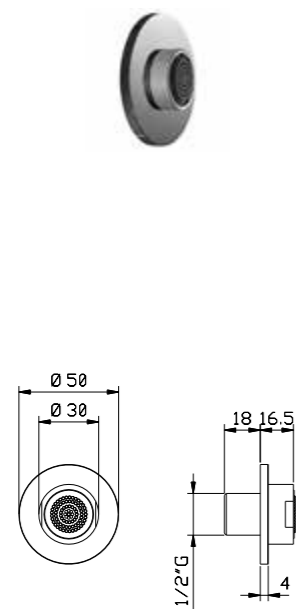

Getto laterale orientabile ø 50 mm
Adjustable lateral body jet ø 50 mm

Art. BJ009 A

Getto spray
Spray jet

01Q	Cromo - Chrome	€ 42,00
04Q	Bianco opaco - Matt white	€ 55,00
05Q	Nero opaco - Matt black	€ 55,00

Set doccia con presa acqua e supporto fisso per doccia monogetto ø 140 mm
Shower set with wall elbow and shower holder for ø 140mm handshower

Art. SD015 B

Flessibile PVC 150 cm
Presa acqua in ottone

Flexible hose PVC 150 cm
Brass wall elbow