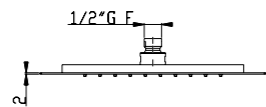

02Q	Acciaio lucido - Mirror steel	€ 250,00
03Q	Acciaio spazzolato - Brushed steel	€ 300,00
04Q	Bianco opaco - Matt white	€ 325,00
05Q	Nero opaco - Matt black	€ 325,00
06Q	Oro - Gold	€ 350,00

Soffione a pioggia 250x250 // h. 2 mm
Rainfall shower head 250x250 // h. 2 mm

Art. SF090 A