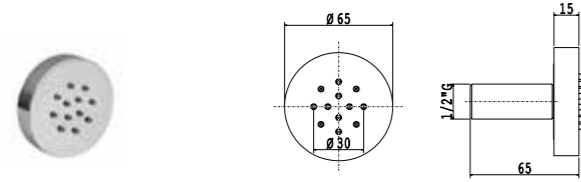

Getto laterale fisso ø 65 mm
Lateral body jet ø 65 mm

Art. BJ002 A

01Q	Cromo - Chrome	€ 85,00
04Q	Bianco opaco - Matt white	€ 111,00
05Q	Nero opaco - Matt black	€ 111,00
06Q	Oro - Gold	€ 119,00
07Q	Nichel spazzolato - Brushed nickel	€ 111,00