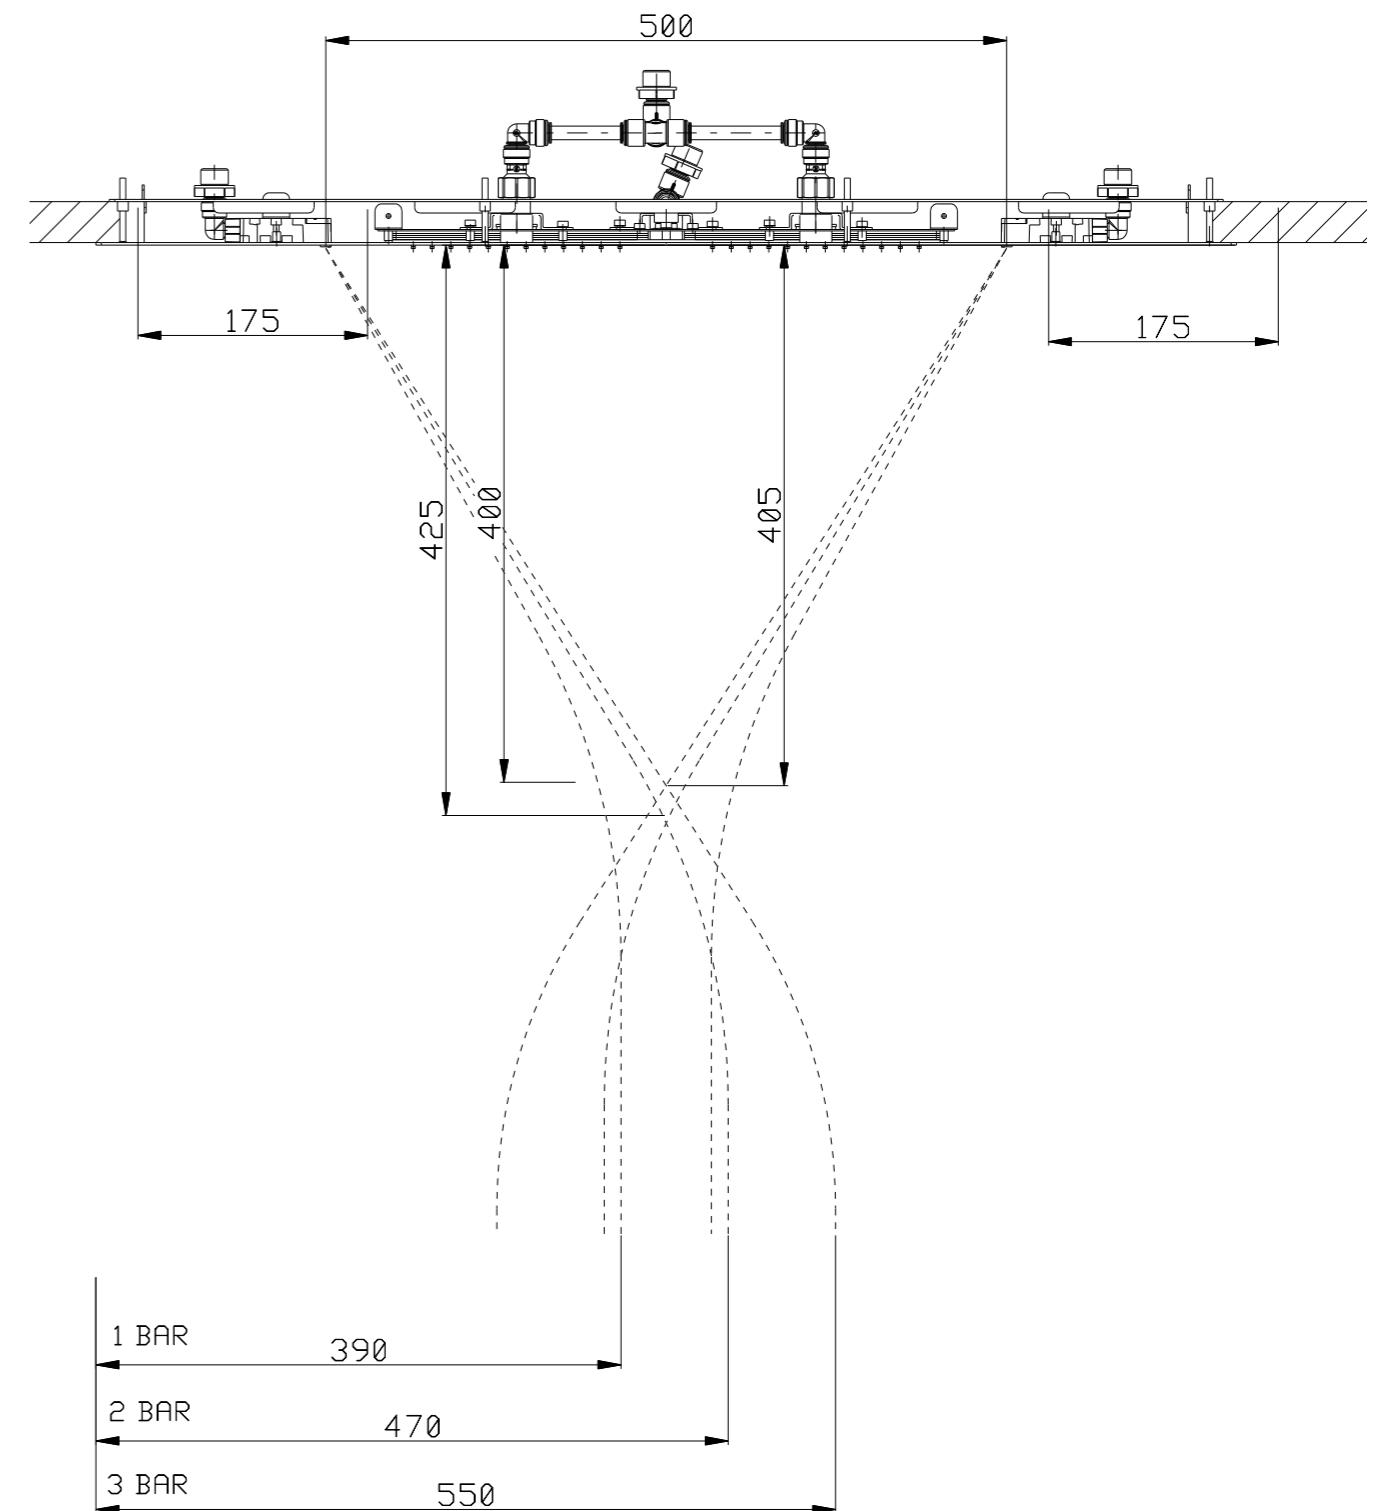

SCHEMA CADUTA ACQUA SERIE 550x400 mm
WATERFALL SCHEME VERSION 550x400 mm

SCHEMA CADUTA ACQUA SERIE 850x540 mm
WATERFALL SCHEME VERSION 850x540 mm

SF111 A

Pressione Pressure (bar)	Consumo Consumption (lt/min)
1	N.A.
2	34
3	38
4	42

SF020 A

Pressione Pressure (bar)	Consumo Consumption (lt/min)
1	20
2	29
3	36
4	43

SF023 A

Pressione Pressure (bar)	Consumo Consumption (lt/min)
1	21
2	32
3	34
4	43