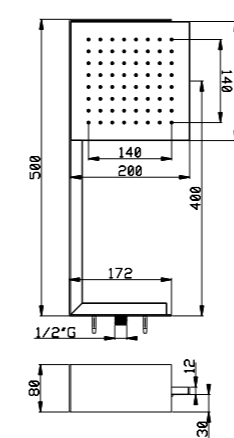

03Q	Acciaio spazzolato - Brushed steel	€ 395,00
04Q	Bianco opaco - Matt white	€ 510,00
05Q	Nero opaco - Matt black	€ 510,00
34Q	Acciaio spazzolato/bianco opaco Brushed steel/Matt white	€ 435,00
41Q	Bianco opaco/cromo - Matt white/chrome	€ 470,00
51Q	Nero opaco/cromo - Matt black/chrome	€ 470,00