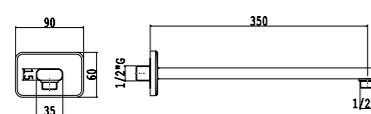

Braccio doccia da parete 15x35 mm L. 350 mm
Sshower arm 15x35 mm L. 350 mm

Art. BD011 A

01Q	Cromo - Chrome	€ 100,00
04Q	Bianco opaco - Matt white	€ 130,00
05Q	Nero opaco - Matt black	€ 130,00
06Q	Oro - Gold	€ 140,00
07Q	Nichel spazzolato opaco - Brushed nickel	€ 130,00

Braccio doccia da parete 15x35 mm L. 450 mm
Shower arm 15x35 mm L. 450 mm

Art. BD011 B