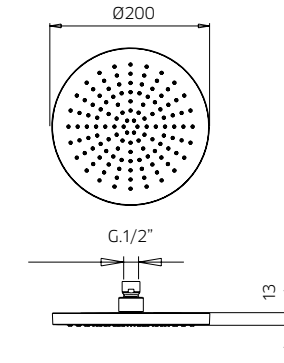

Soffione doccia tondo in inox, Ø 250mm.
Inox headshower, Ø 250mm.
Tête de douche en inox, Ø 250mm.
Inox Kopfdusche, Ø 250mm.
Rociador en inox, Ø 250mm.

Soffione doccia tondo in abs, Ø 250mm.
Abs headshower, Ø 250mm.
Tête de douche en abs, Ø 250mm.
Abs Kopfdusche, Ø 250mm.
Rociador en abs, Ø 250mm.

Soffione doccia tondo in inox, Ø 200mm.
Inox headshower, Ø 200mm.
Tête de douche en inox, Ø 200mm.
Inox Kopfdusche, Ø 200mm.
Rociador en inox, Ø 200mm.

Soffione doccia tondo in ottone, Ø 200mm.
Brass headshower, Ø 200mm.
Tête de douche en laiton, Ø 200mm.
Messing Kopfdusche, Ø 200mm.
Rociador en latón, Ø 200mm.

Soffione doccia tondo in abs, Ø 200mm.
Abs headshower, Ø 200mm.
Tête de douche en abs, Ø 200mm.
Abs Kopfdusche, Ø 200mm.
Rociador en abs, Ø 200mm.