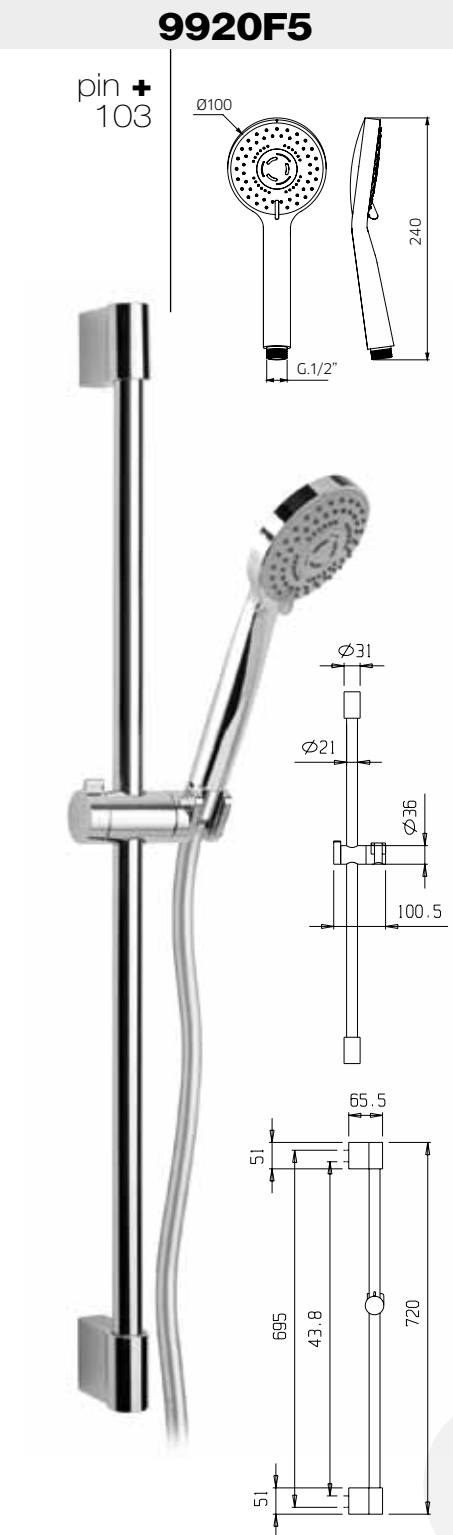

Asta per doccia in ottone, Ø 21mm, con supporto doccia orientabile in abs, flessibile doppia aggraffatura 1,5m e doccetta in abs.
Slide rail in brass, Ø 21mm, with swivel bracket in abs, flexible tube double fastening 1,5m, handshower in abs.
Barre de douche en laiton, Ø 21mm, avec support orientable en abs, avec douchette en abs, flexible double maille 1,5m.
Messing Dusche Stange, Ø 21mm, mit verstellbarer Brausehalter abs, Handbrause abs, und Brauseschlauch agraff 1,5m.
Barra ducha en latón, Ø 21mm, con soporte de ducha orientable en abs, flexible double grapado 1,5m y ducha de mano en abs.

Asta per doccia in ottone, Ø 21mm, con supporto doccia orientabile in abs, flessibile doppia aggraffatura 1,5m e doccetta in abs.
Slide rail in brass, Ø 21mm, with swivel bracket in abs, flexible tube double fastening 1,5m, handshower in abs.
Barre de douche en laiton, Ø 21mm, avec support orientable en abs, avec douchette en abs, flexible double maille 1,5m.
Messing Dusche Stange, Ø 21mm, mit verstellbarer Brausehalter abs, Handbrause abs, und Brauseschlauch agraff 1,5m.
Barra ducha en latón, Ø 21mm, con soporte de ducha orientable en abs, flexible double grapado 1,5m y ducha de mano en abs.