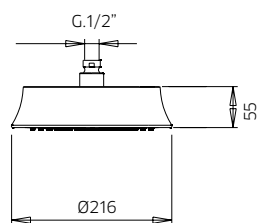

[easy clean]