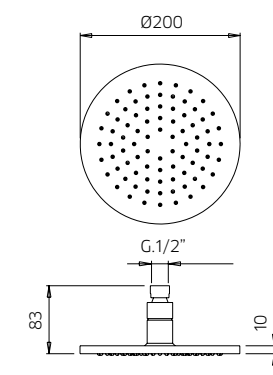

Soffione doccia tondo in inox, Ø 300mm, braccio orizzontale in ottone.
Inox headshower, Ø 300mm, horizontal brass arm.
Tête de douche en inox, Ø 300mm, bras horizontale en laiton.
Abs Kopfdusche, Ø 300mm, mit Waagerechtem Messing Arm.
Rociador en inox, Ø 300mm, brazo horizontal en latón.

Soffione doccia tondo in ottone, Ø 300mm, braccio orizzontale in ottone.
Brass headshower, Ø 300mm, horizontal brass arm.
Tête de douche en laiton, Ø 300mm, bras horizontale en laiton.
Messing Kopfdusche, Ø 300mm, mit Waagerechtem Messing Arm.
Rociador en latón, Ø 300mm, brazo horizontal en latón.

Soffione doccia tondo in abs, Ø 300mm, braccio orizzontale in ottone.
Abs headshower, Ø 300mm, horizontal brass arm.
Tête de douche en abs, Ø 300mm, bras horizontale en laiton.
Abs Kopfdusche, Ø 300mm, mit Waagerechtem Messing Arm.
Rociador en abs, Ø 300mm, brazo horizontal en latón.

[dynamo power]

■ I soffioni **dynamo-power** non necessitano di punto corrente, poiché le luci si azionano con la forza dell'acqua.
■ The **dynamo-power** shower heads does not require an electrical connection, as lights work with the power of water.

Soffione doccia tondo in ottone, Ø 300mm, braccio orizzontale in ottone 350mm, con cromoterapia.
Brass headshower, Ø 300mm, horizontal 350mm brass arm, with chromotherapy.
Tête de douche en laiton, Ø 300mm, bras horizontale en laiton de 350mm, avec chromothérapie.
Messing Kopfdusche Ø 300mm, mit Waagerechtem Messing Arm 350mm, mit Chromotherapie.
Rociador en latón, Ø 300mm, con brazo horizontal 350mm en latón, con cromoterapia.