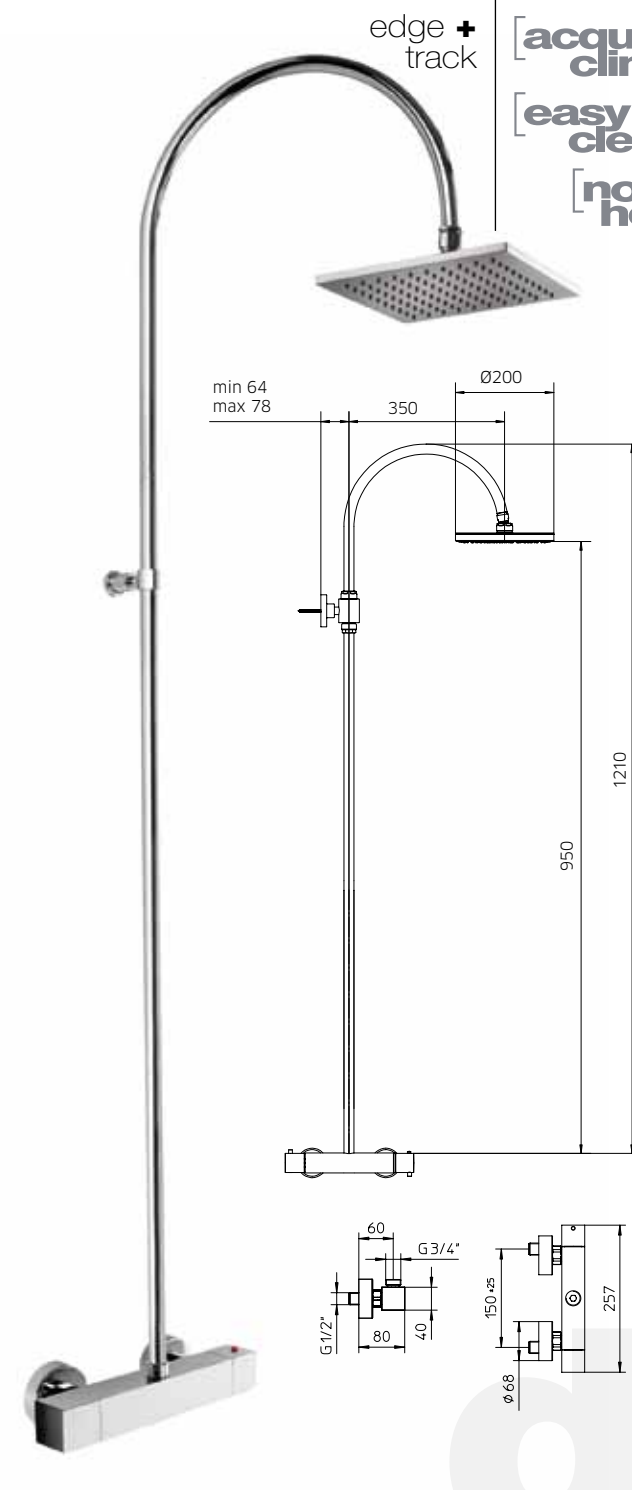

072144

072070

412144

412070

Colonna per doccia con soffione.
Shower column with shower rose.
Colonne de douche avec pomme.
Standbrauserohr mit Dusche.
Columna de ducha con rociador.

Colonna per doccia con soffione, deviatore,
flessibile 1,5m e doccia.
Shower column with shower rose, diverter,
flexible tube 1,5m and handshower.
Colonne de douche avec pomme, inverseur,
flexible 1,5m, douchette.
Standbrauserohr mit Dusche, Umstellung,
Brauseschlauch 1,5m und Handbrause.
Columna de ducha con rociador, desviador,
flexible 1,5m y ducha de mano.