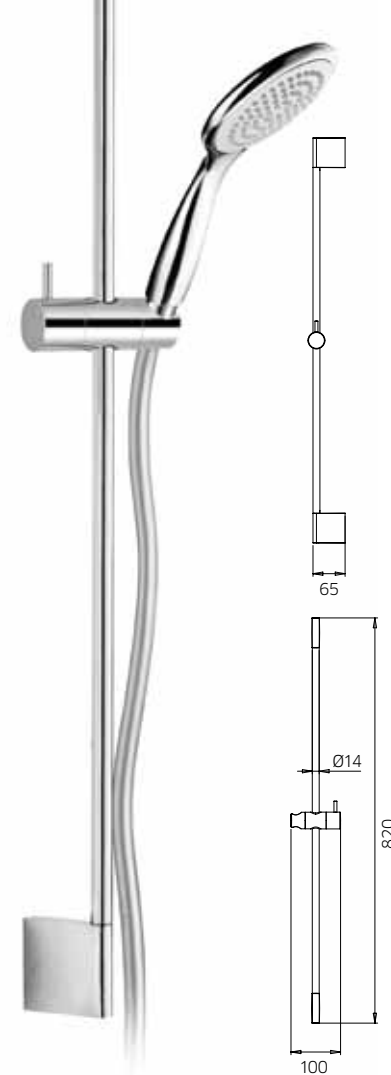

Asta per doccia in ottone, Ø 14mm, con supporto doccia orientabile in abs, flessibile doppia aggraffatura 1,5m e doccetta in abs.

Slide rail in brass, Ø 14mm, with swivel bracket in abs, flexible tube double fastening 1,5m, handshower in abs.

Barre de douche en laiton, Ø 14mm, avec support orientable en abs, avec douchette en abs, flexible double maille 1,5m.

Messing Dusche Stange, Ø 14mm, mit verstellbarer Brausehalter abs, Handbrause abs, und Brauseschlauch agraff 1,5m.

Barra ducha en latón, Ø 14mm, con soporte de ducha orientable en abs, flexible double grapado 1,5m y ducha de mano en abs.

Asta per doccia in ottone, Ø 14mm, con supporto doccia orientabile in abs, flessibile doppia aggraffatura 1,5m e doccetta 3 getti in abs.

Slide rail in brass, Ø 14mm, with swivel bracket in abs, flexible tube double fastening 1,5m, handshower 3 jets spray in abs.

Barre de douche en laiton, Ø 14mm, avec support orientable en abs, avec douchette 3 jets en abs, flexible double maille 1,5m.

Messing Dusche Stange, Ø 14mm, mit verstellbarer Brausehalter abs, 3-Strahl-Handbrause abs, und Brauseschlauch agraff 1,5m.

Barra ducha en latón, Ø 14mm, con soporte de ducha orientable en abs, flexible double grapado 1,5m y ducha de mano 3 chorros en abs.

Asta per doccia in ottone, Ø 14mm, con supporto doccia orientabile in abs, flessibile doppia aggraffatura 1,5m e doccetta 3 getti in abs.

Slide rail in brass, Ø 14mm, with swivel bracket in abs, flexible tube double fastening 1,5m, handshower 3 jets spray in abs.

Barre de douche en laiton, Ø 14mm, avec support orientable en abs, avec douchette en abs, flexible double maille 1,5m.

Messing Dusche Stange, Ø 14mm, mit verstellbarer Brausehalter abs, Handbrause abs, und Brauseschlauch agraff 1,5m.