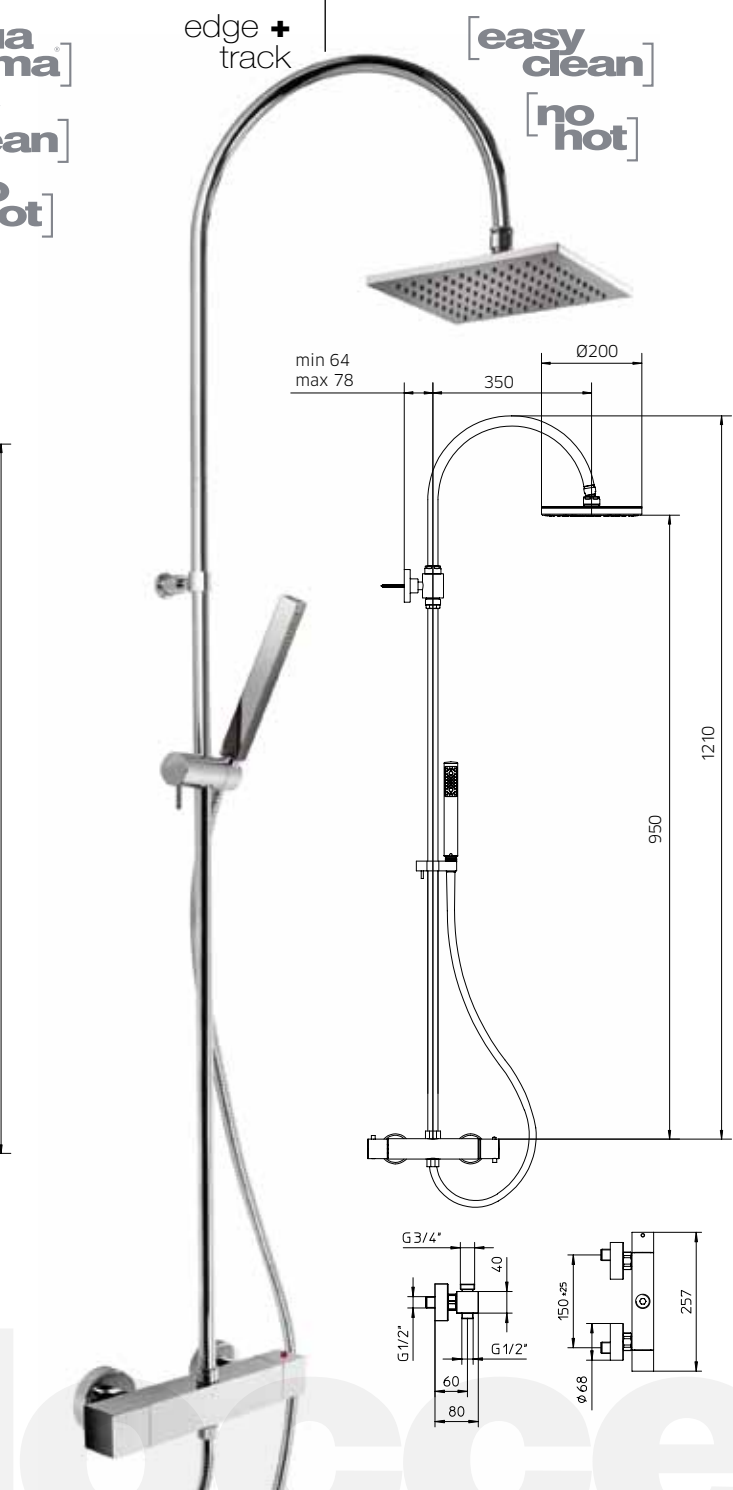

072144

072070

412144

412070

Colonna per doccia con soffione.
Shower column with shower rose.
Colonne de douche avec pomme.
Standbrauserohr mit Dusche.
Columna de ducha con rociador.

Colonna per doccia con soffione, deviatore,
flessibile 1,5m e doccia.
Shower column with shower rose, diverter,
flexible tube 1,5m and handshower.
Colonne de douche avec pomme, inverseur,
flexible 1,5m, douchette.
Standbrauserohr mit Dusche, Umstellung,
Brauseschlauch 1,5m und Handbrause.
Columna de ducha con rociador, desviador,
flexible 1,5m y ducha de mano.