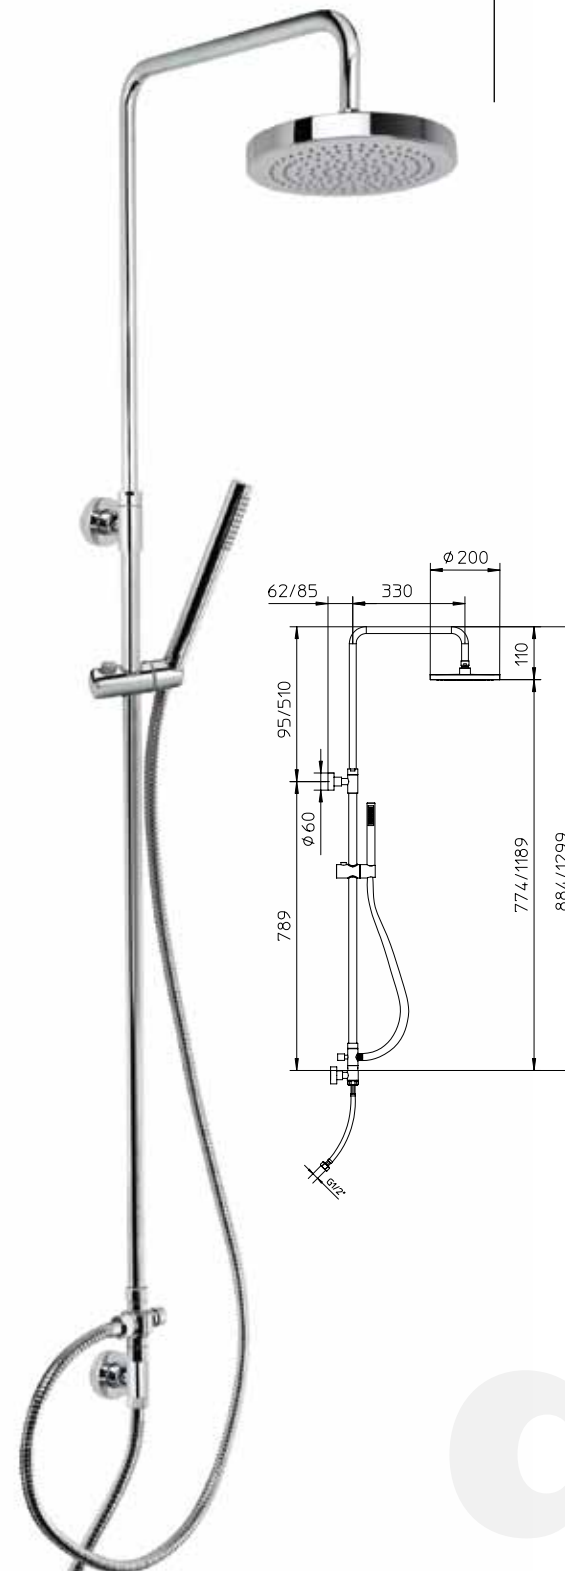

9926S3

mimo [easy clean]

9926S4

mimo [easy clean]

9926S5

mimo [easy clean]

docce

Miscelatore monocomando per doccia con colonna doccia integrata, deviatore, flessibile 1,5m, doccetta e soffione.