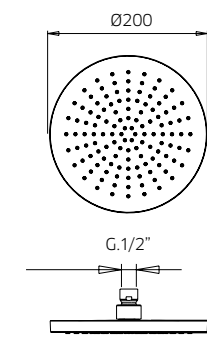

9926Q2

9926Q3

9926C6

992627

992675

soffioni

Soffione doccia tondo in abs, Ø 130mm, braccio orizzontale in ottone.

Abs headshower, Ø 130mm, horizontal brass arm.