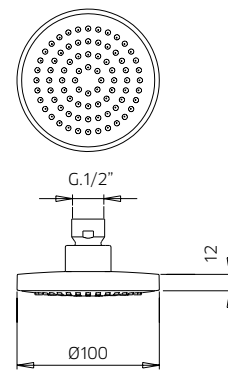

Soffione doccia tondo in abs, Ø 130mm, braccio orizzontale in ottone.

Abs headshower, Ø 130mm, horizontal brass arm.

Tête de douche en abs, Ø 130mm, bras horizontale en laiton.

Abs Kopfdusche, Ø 130mm, mit Waagerechtem Messing Arm.

Rociador en abs, Ø 130mm, brazo horizontal en latón.

Soffione doccia tondo in abs, Ø 130mm, 3 getti, braccio orizzontale in ottone.

Abs headshower, Ø 130mm, 3 jets spray, horizontal brass arm.

Tête de douche en abs, Ø 130mm, 3 jets, bras horizontale en laiton.

Abs Kopfdusche, Ø 130mm, 3-Strahl, mit Waagerechtem Messing Arm.

Rociador en abs, Ø 130mm, 3 chorros, brazo horizontal en latón.

Soffione doccia tondo in abs, Ø 100mm, braccio orizzontale in ottone.

Abs headshower, Ø 100mm, horizontal brass arm.

Tête de douche en abs, Ø 100mm, bras horizontale en laiton.

Abs Kopfdusche, Ø 100mm, mit Waagerechtem Messing Arm.

Rociador en abs, Ø 100mm, brazo horizontal en latón.

Soffione doccia tondo in abs, Ø 80mm, braccio orizzontale in ottone.

Abs headshower, Ø 80mm, horizontal brass arm.

Tête de douche en abs, Ø 80mm, bras horizontale en laiton.

Abs Kopfdusche, Ø 80mm, mit Waagerechtem Messing Arm.

Rociador en abs, Ø 80mm, brazo horizontal en latón.

Soffione doccia tondo in abs, Ø 80mm, 3 getti, braccio orizzontale in ottone.

Abs headshower, Ø 80mm, 3 jets spray, horizontal brass arm.

Tête de douche en abs, Ø 80mm, 3 jets, bras horizontale en laiton.

Abs Kopfdusche, Ø 80mm, 3-Strahl, mit Waagerechtem Messing Arm.

Rociador en abs, Ø 80mm, 3 chorros, brazo horizontal en latón.

9926D7

[easy clean]

9926Q4

[easy clean]

9926D6

[easy clean]

9926Q5

[easy clean]

9926Q6

[easy clean]

Soffione doccia tondo in abs, Ø 110mm, 4 getti, braccio orizzontale in ottone.

Abs headshower, Ø 110mm, 4 jets spray, horizontal brass arm.