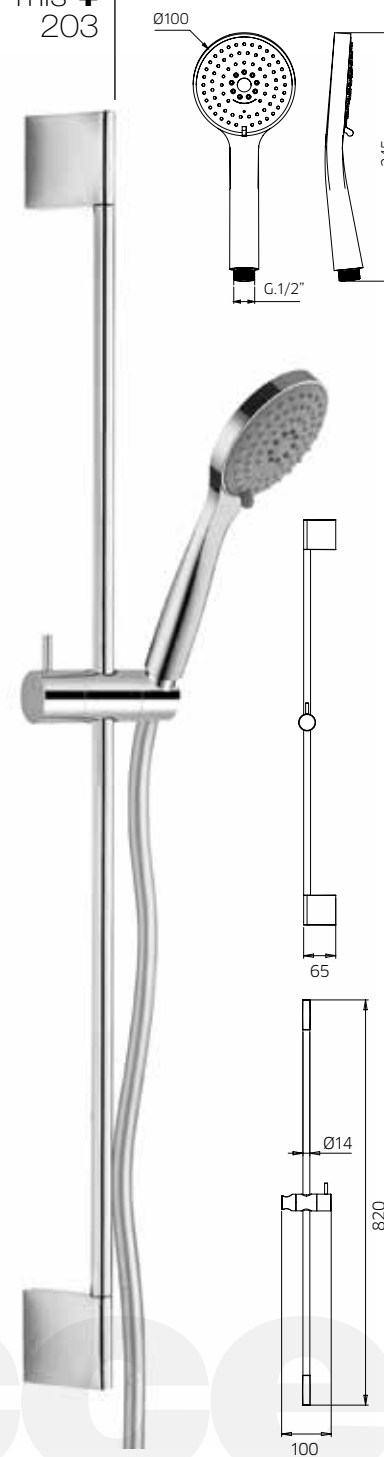

Asta per doccia in ottone, Ø 14mm, con supporto doccia orientabile in abs, flessibile doppia aggraffatura 1,5m e doccetta in abs.

Slide rail in brass, Ø 14mm, with swivel bracket in abs, flexible tube double fastening 1,5m, handshower in abs.

Barre de douche en laiton, Ø 14mm, avec support orientable en abs, avec douchette en abs, flexible double maille 1,5m.

Messing Dusche Stange, Ø 14mm, mit verstellbarer Brausehalter abs, Handbrause abs, und Brauseschlauch agraff 1,5m.

Barra ducha en latón, Ø 14mm, con soporte de ducha orientable en abs, flexible double grapado 1,5m y ducha de mano en abs.

Asta per doccia in ottone, Ø 14mm, con supporto doccia orientabile in abs, flessibile doppia aggraffatura 1,5m e doccetta in abs.

Slide rail in brass, Ø 14mm, with swivel bracket in abs, flexible tube double fastening 1,5m, handshower in abs.

Barre de douche en laiton, Ø 14mm, avec support orientable en abs, avec douchette en abs, flexible double maille 1,5m.

Messing Dusche Stange, Ø 14mm, mit verstellbarer Brausehalter abs, Handbrause abs, und Brauseschlauch agraff 1,5m.

Barra ducha en latón, Ø 14mm, con soporte de ducha orientable en abs, flexible double grapado 1,5m y ducha de mano en abs.

Asta per doccia in ottone, Ø 14mm, con supporto doccia orientabile in abs, flessibile doppia aggraffatura 1,5m e doccetta in abs.

Slide rail in brass, Ø 14mm, with swivel bracket in abs, flexible tube double fastening 1,5m, handshower in abs.

Barre de douche en laiton, Ø 14mm, avec support orientable en abs, avec douchette en abs, flexible double maille 1,5m.

Messing Dusche Stange, Ø 14mm, mit verstellbarer Brausehalter abs, Handbrause abs, und Brauseschlauch agraff 1,5m.