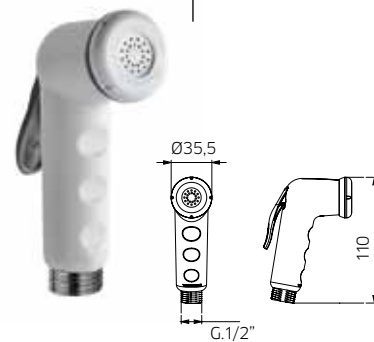

Soporte ducha fijo en abs, flexible 1,5m y ducha de mano en abs shut-off.

991147

idro

991147

idro

991033

idro

991033