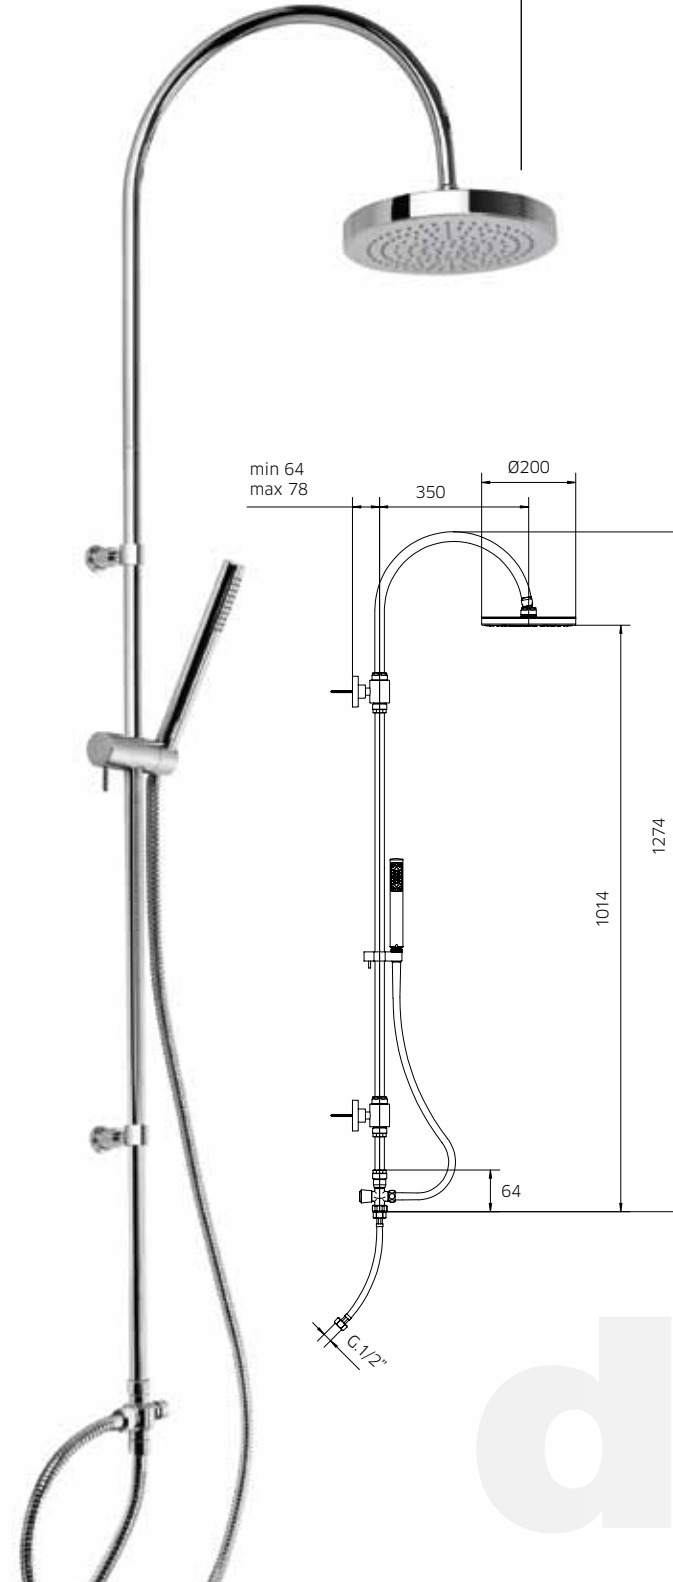

992681

digit [easy clean]

992682

digit [easy clean]

9926D2

digit [easy clean]

docce

Miscelatore monocomando per doccia con colonna doccia integrata, deviatore, flessibile 1,5m, doccetta e soffione.