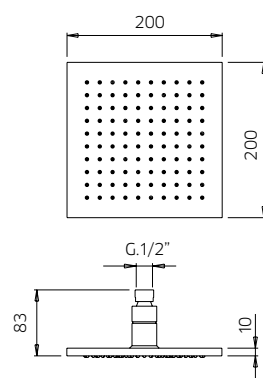

[easy clean]