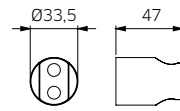

Supporto doccia fisso in abs.
Fixed bracket in abs.
Support fixe en abs.
Abs Brausehalter.
Soporte de ducha fijo en abs.

Supporto doccia fisso in abs.
Fixed bracket in abs.
Support fixe en abs.
Abs Brausehalter.
Soporte de ducha fijo en abs.

Supporto doccia fisso in ottone.
Fixed bracket in brass.
Support fixe en laiton.
Missing Brausehalter.
Soporte de ducha fijo en latón.

Supporto doccia orientabile in abs.
Swivel bracket in abs.
Support orientable en abs.
Abs Verstellbarer Brausehalter.
Soporte de ducha orientable en abs.

Supporto doccia orientabile in abs.
Swivel bracket in abs.
Support orientable en abs.
Abs Verstellbarer Brausehalter.
Soporte de ducha orientable en abs.

Supporto doccia orientabile in abs.
Swivel bracket in abs.
Support orientable en abs.
Abs Verstellbarer Brausehalter.
Soporte de ducha orientable en abs.

991085

991085

9910B4

991080

991031

991026

Supporto doccia fisso in abs.
Fixed bracket in abs.
Support fixe en abs.
Abs Brausehalter.
Soporte de ducha fijo en abs.

Supporto doccia fisso in ottone.
Fixed bracket in brass.
Support fixe en laiton.
Missing Brausehalter.
Soporte de ducha fijo en latón.

Supporto doccia orientabile in abs.
Swivel bracket in abs.
Support orientable en abs.
Abs Verstellbarer Brausehalter.
Soporte de ducha orientable en abs.

Supporto doccia orientabile in ottone.
Swivel bracket in brass.
Support orientable en laiton.
Missing Verstellbarer Brausehalter.
Soporte de ducha orientable en latón.

Supporto doccia orientabile in ottone con erogazione.
Swivel bracket in brass with water delivery.
Support mural orientable en laiton avec alimentation.
Missing Verstellbarer Brausehalter mit Wasserversorgung.
Soporte ducha orientable en latón con toma de agua.

991025

991045

991081

991050

9910L5