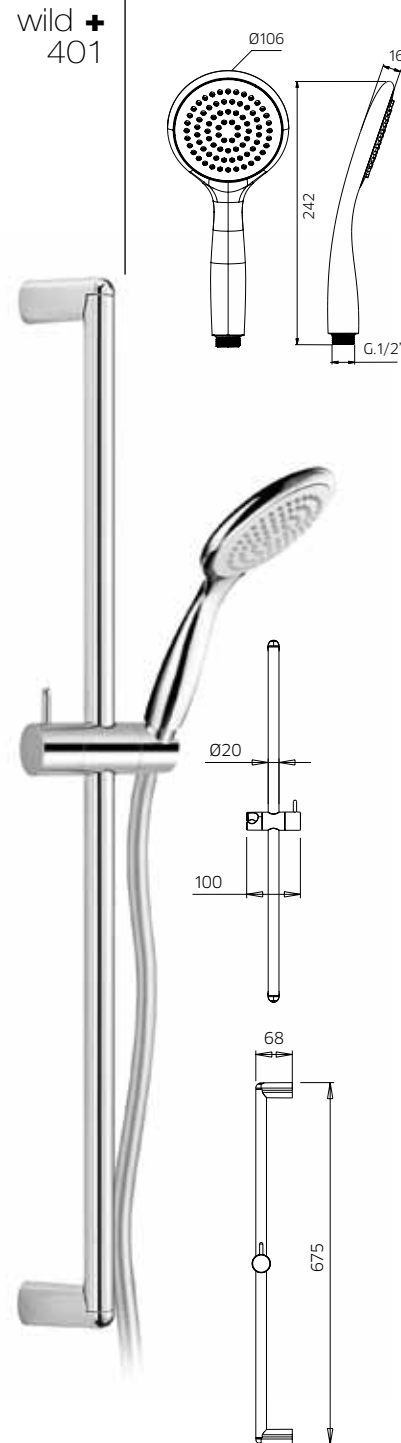

Asta per doccia in ottone, Ø 20mm, con supporto doccia orientabile in abs, flessibile doppia aggraffatura 1,5m e doccetta in abs.

Slide rail in brass, Ø 20mm, with swivel bracket in abs, flexible tube double fastening 1,5m, handshower in abs.

Barre de douche en laiton, Ø 20mm, avec support orientable en abs, avec douchette en abs, flexible double maille 1,5m.

Messing Dusche Stange, Ø 20mm, mit verstellbarer Brausehalter abs, Handbrause abs, und Brauseschlauch agraff 1,5m.

Barra ducha en latón, Ø 20mm, con soporte de ducha orientable en abs, flexible double grapado 1,5m y ducha de mano en abs.

Asta per doccia in ottone, Ø 20mm, con supporto doccia orientabile in abs, flessibile doppia aggraffatura 1,5m e doccetta 3 getti in abs.

Slide rail in brass, Ø 20mm, with swivel bracket in abs, flexible tube double fastening 1,5m, handshower 3 jets spray in abs.

Barre de douche en laiton, Ø 20mm, avec support orientable en abs, avec douchette 3 jets en abs, flexible double maille 1,5m.

Messing Dusche Stange, Ø 20mm, mit verstellbarer Brausehalter abs, 3-Strahl-Handbrause abs, und Brauseschlauch agraff 1,5m.

Barra ducha en latón, Ø 20mm, con soporte de ducha orientable en abs, flexible double grapado 1,5m y ducha de mano 3 chorros en abs.

Asta per doccia in ottone, Ø 20mm, con supporto doccia orientabile in abs, flessibile doppia aggraffatura 1,5m e doccetta 3 getti in abs.

Slide rail in brass, Ø 20mm, with swivel bracket in abs, flexible tube double fastening 1,5m, handshower 3 jets spray in abs.

Barre de douche en laiton, Ø 20mm, avec support orientable en abs, avec douchette en abs, flexible double maille 1,5m.

Messing Dusche Stange, Ø 20mm, mit verstellbarer Brausehalter abs, Handbrause abs, und Brauseschlauch agraff 1,5m.