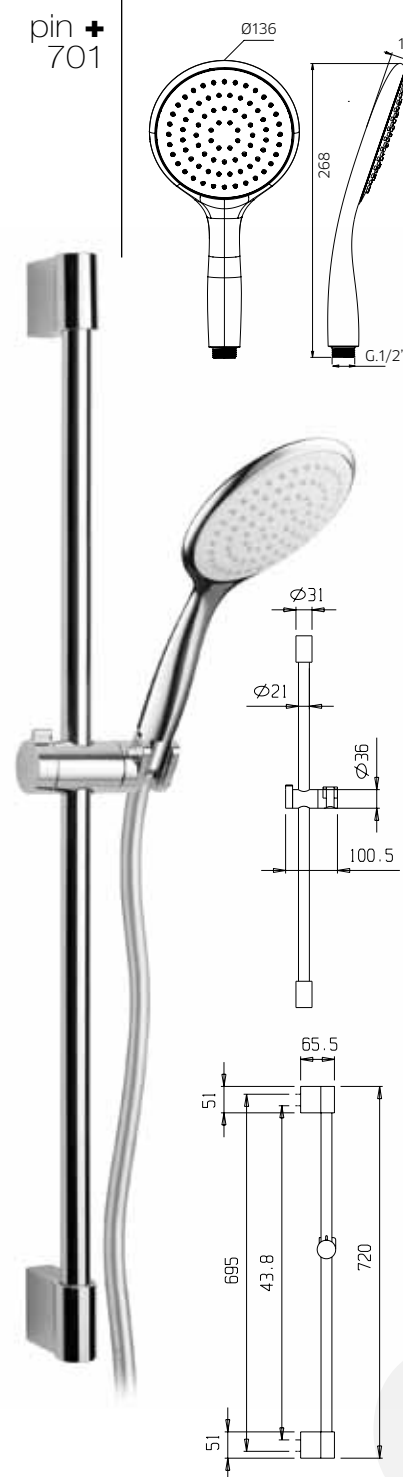

Barra ducha en latón, Ø 21mm, con soporte de ducha orientable en abs, flexible double grapado 1,5m y ducha de mano 3 chorros en abs.

9920G4

9920G5

9920G6

9920G7

9920G8

Asta per doccia in ottone, Ø 18mm, con supporto doccia orientabile in abs, flessibile doppia aggraffatura 1,5m e doccetta in abs.