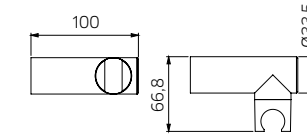

Supporto doccia fisso in abs.
Fixed bracket in abs.
Support fixe en abs.
Abs Brausehalter.
Soporte de ducha fijo en abs.

Supporto doccia fisso in abs.
Fixed bracket in abs.
Support fixe en abs.
Abs Brausehalter.
Soporte de ducha fijo en abs.

Supporto doccia fisso in ottone.
Fixed bracket in brass.
Support fixe en laiton.
Missing Brausehalter.
Soporte de ducha fijo en latón.

Supporto doccia orientabile in abs.
Swivel bracket in abs.
Support orientable en abs.
Abs Verstellbarer Brausehalter.
Soporte de ducha orientable en abs.

Supporto doccia orientabile in abs.
Swivel bracket in abs.
Support orientable en abs.
Abs Verstellbarer Brausehalter.
Soporte de ducha orientable en abs.

Supporto doccia orientabile in abs.
Swivel bracket in abs.
Support orientable en abs.
Abs Verstellbarer Brausehalter.
Soporte de ducha orientable en abs.

991085

991085

9910B4

991080

991031

991026

Supporto doccia fisso in abs.
Fixed bracket in abs.
Support fixe en abs.
Abs Brausehalter.
Soporte de ducha fijo en abs.

Supporto doccia fisso in ottone.
Fixed bracket in brass.
Support fixe en laiton.
Missing Brausehalter.
Soporte de ducha fijo en latón.

Supporto doccia orientabile in abs.
Swivel bracket in abs.
Support orientable en abs.
Abs Verstellbarer Brausehalter.
Soporte de ducha orientable en abs.

Supporto doccia orientabile in ottone.
Swivel bracket in brass.
Support orientable en laiton.
Missing Verstellbarer Brausehalter.
Soporte de ducha orientable en latón.

Supporto doccia orientabile in ottone con erogazione.
Swivel bracket in brass with water delivery.
Support mural orientable en laiton avec alimentation.
Missing Verstellbarer Brausehalter mit Wasserversorgung.
Soporte ducha orientable en latón con toma de agua.

991025

991045

991081

991050

9910L5