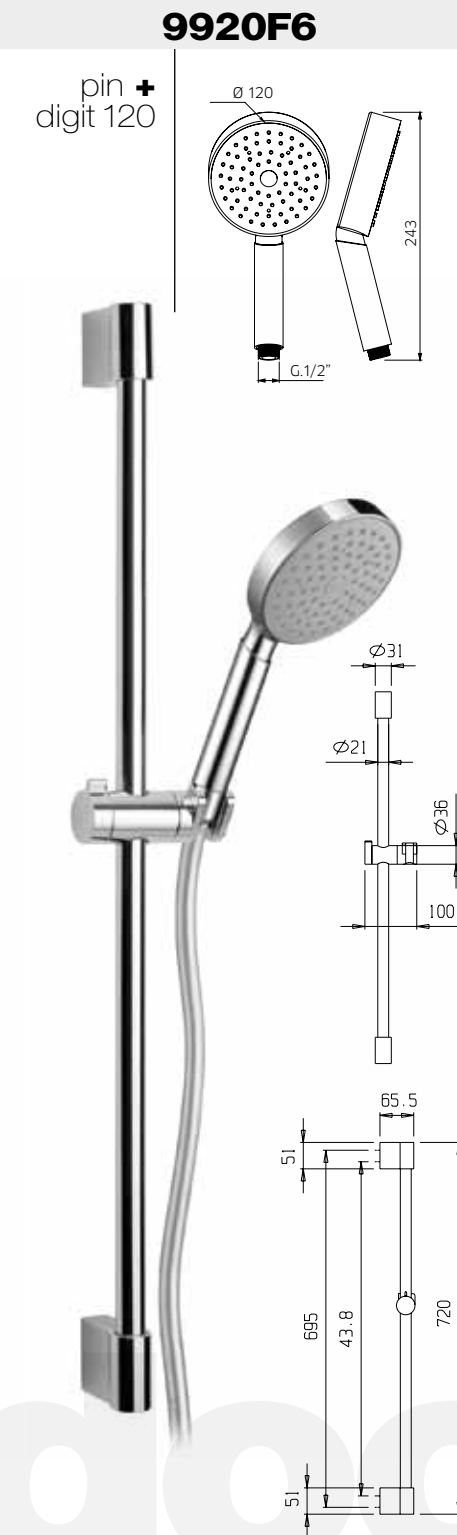

Asta per doccia in ottone, Ø 21mm, con supporto doccia orientabile in abs, flessibile doppia aggraffatura 1,5m e doccetta in abs.
Slide rail in brass, Ø 21mm, with swivel bracket in abs, flexible tube double fastening 1,5m, handshower in abs.
Barre de douche en laiton, Ø 21mm, avec support orientable en abs, avec douchette en abs, flexible double maille 1,5m.
Messing Dusche Stange, Ø 21mm, mit verstellbarer Brausehalter abs, Handbrause abs, und Brauseschlauch agraff 1,5m.
Barra ducha en latón, Ø 21mm, con soporte de ducha orientable en abs, flexible double grapado 1,5m y ducha de mano en abs.

Asta per doccia in ottone, Ø 21mm, con supporto doccia orientabile in abs, flessibile doppia aggraffatura 1,5m e doccetta in abs.
Slide rail in brass, Ø 21mm, with swivel bracket in abs, flexible tube double fastening 1,5m, handshower in abs.
Barre de douche en laiton, Ø 21mm, avec support orientable en abs, avec douchette en abs, flexible double maille 1,5m.
Messing Dusche Stange, Ø 21mm, mit verstellbarer Brausehalter abs, Handbrause abs, und Brauseschlauch agraff 1,5m.
Barra ducha en latón, Ø 21mm, con soporte de ducha orientable en abs, flexible double grapado 1,5m y ducha de mano en abs.