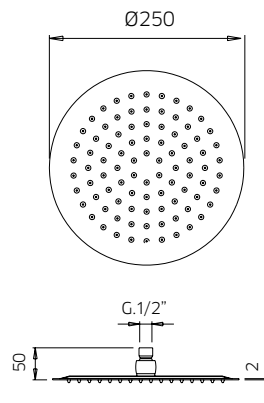

9926Q2

9926Q3

9926C6

992627

992675

soffioni

Soffione doccia tondo in abs, Ø 130mm, braccio orizzontale in ottone.

Abs headshower, Ø 130mm, horizontal brass arm.