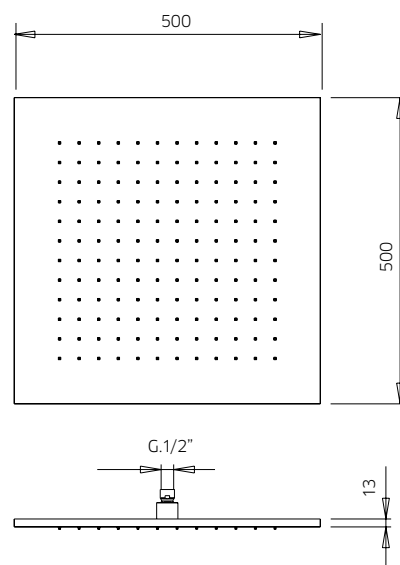

[easy clean]