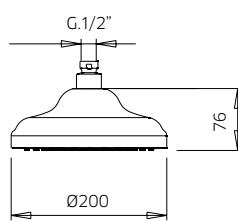

[easy clean]