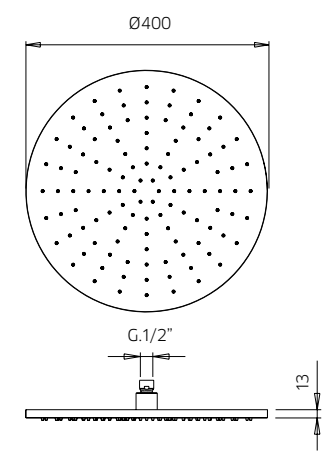

[easy clean]