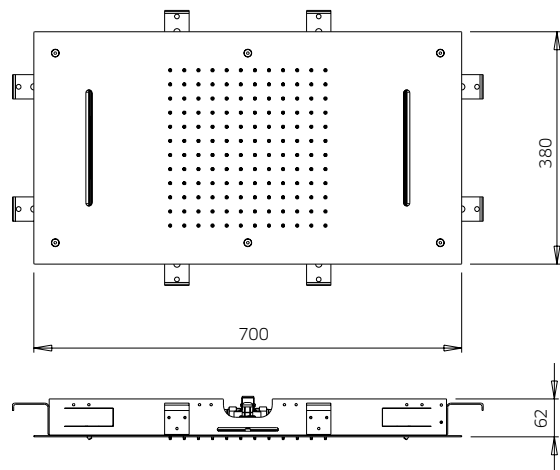

Soffione doccia rettangolare in inox, **700x380mm**, 2 uscite da **soffitto**.
Inox headshower, 700x380mm, 2 **ceiling** outlets.
Tête de douche en inox, 700x380mm, 2 sorties du **plafond**.
Inox Kopfdusche, 700x380mm, 2-Wegeumsteller von **Decke**.
Rociador en inox, 700x380mm, 2 salidas desde el **techo**.

9926G5

[easy clean]

2way