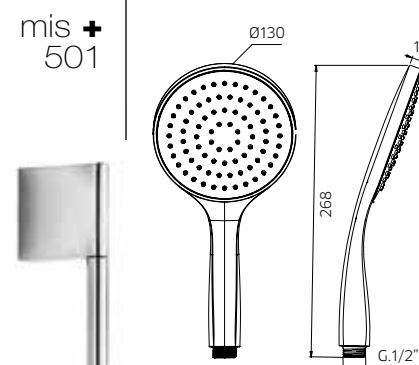

Barra ducha en latón, Ø 14mm, con soporte de ducha orientable en abs, flexible double grapado 1,5m y ducha de mano 3 chorros en abs.

Asta per doccia in ottone, Ø 14mm, con supporto doccia orientabile in abs, flessibile doppia aggraffatura 1,5m e doccetta in abs.

Slide rail in brass, Ø 14mm, with swivel bracket in abs, flexible tube double fastening 1,5m, handshower in abs.

Barre de douche en laiton, Ø 14mm, avec support orientable en abs, avec douchette en abs, flexible double maille 1,5m.

Messing Dusche Stange, Ø 14mm, mit verstellbarer Brausehalter abs, Handbrause abs, und Brauseschlauch agraff 1,5m.

Barra ducha en latón, Ø 14mm, con soporte de ducha orientable en abs, flexible double grapado 1,5m y ducha de mano en abs.

Asta per doccia in ottone, Ø 14mm, con supporto doccia orientabile in abs, flessibile doppia aggraffatura 1,5m e doccetta 3 getti in abs.

Slide rail in brass, Ø 14mm, with swivel bracket in abs, flexible tube double fastening 1,5m, handshower 3 jets spray in abs.

Barre de douche en laiton, Ø 14mm, avec support orientable en abs, avec douchette 3 jets en abs, flexible double maille 1,5m.

Messing Dusche Stange, Ø 14mm, mit verstellbarer Brausehalter abs, 3-Strahl-Handbrause abs, und Brauseschlauch agraff 1,5m.

Barra ducha en latón, Ø 14mm, con soporte de ducha orientable en abs, flexible double grapado 1,5m y ducha de mano 3 chorros en abs.

9920M4