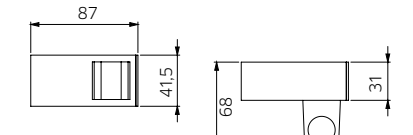

Supporto doccia fisso in abs.
Fixed bracket in abs.
Support fixe en abs.
Abs Brausehalter.
Soporte de ducha fijo en abs.

Supporto doccia fisso in abs.
Fixed bracket in abs.
Support fixe en abs.
Abs Brausehalter.
Soporte de ducha fijo en abs.

Supporto doccia fisso in ottone.
Fixed bracket in brass.
Support fixe en laiton.
Missing Brausehalter.
Soporte de ducha fijo en latón.

Supporto doccia orientabile in abs.
Swivel bracket in abs.
Support orientable en abs.
Abs Verstellbarer Brausehalter.
Soporte de ducha orientable en abs.

Supporto doccia orientabile in abs.
Swivel bracket in abs.
Support orientable en abs.
Abs Verstellbarer Brausehalter.
Soporte de ducha orientable en abs.

Supporto doccia orientabile in abs.
Swivel bracket in abs.
Support orientable en abs.
Abs Verstellbarer Brausehalter.
Soporte de ducha orientable en abs.

991085

991085

9910B4

991080

991031

991026

Supporto doccia fisso in abs.
Fixed bracket in abs.
Support fixe en abs.
Abs Brausehalter.
Soporte de ducha fijo en abs.

Supporto doccia fisso in ottone.
Fixed bracket in brass.
Support fixe en laiton.
Missing Brausehalter.
Soporte de ducha fijo en latón.

Supporto doccia orientabile in abs.
Swivel bracket in abs.
Support orientable en abs.
Abs Verstellbarer Brausehalter.
Soporte de ducha orientable en abs.

Supporto doccia orientabile in ottone.
Swivel bracket in brass.
Support orientable en laiton.
Missing Verstellbarer Brausehalter.
Soporte de ducha orientable en latón.

Supporto doccia orientabile in ottone con erogazione.
Swivel bracket in brass with water delivery.
Support mural orientable en laiton avec alimentation.
Missing Verstellbarer Brausehalter mit Wasserversorgung.
Soporte ducha orientable en latón con toma de agua.

991025

991045

991081

991050

9910L5