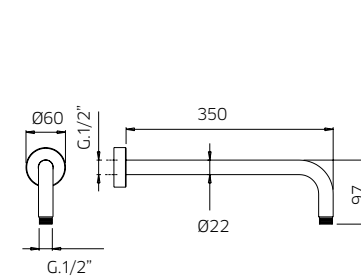

Soffione doccia tondo in inox, Ø 300mm, braccio orizzontale in ottone.
Inox headshower, Ø 300mm, horizontal brass arm.
Tête de douche en inox, Ø 300mm, bras horizontale en laiton.
Abs Kopfdusche, Ø 300mm, mit Waagerechtem Messing Arm.
Rociador en inox, Ø 300mm, brazo horizontal en latón.

Soffione doccia tondo in ottone, Ø 300mm, braccio orizzontale in ottone.
Brass headshower, Ø 300mm, horizontal brass arm.
Tête de douche en laiton, Ø 300mm, bras horizontale en laiton.
Messing Kopfdusche, Ø 300mm, mit Waagerechtem Messing Arm.
Rociador en latón, Ø 300mm, brazo horizontal en latón.

Soffione doccia tondo in abs, Ø 300mm, braccio orizzontale in ottone.
Abs headshower, Ø 300mm, horizontal brass arm.
Tête de douche en abs, Ø 300mm, bras horizontale en laiton.
Abs Kopfdusche, Ø 300mm, mit Waagerechtem Messing Arm.
Rociador en abs, Ø 300mm, brazo horizontal en latón.

[dynamo power]

■ I soffioni **dynamo-power** non necessitano di punto corrente, poiché le luci si azionano con la forza dell'acqua.
■ The **dynamo-power** shower heads does not require an electrical connection, as lights work with the power of water.

Soffione doccia tondo in ottone, Ø 300mm, braccio orizzontale in ottone 350mm, con cromoterapia.
Brass headshower, Ø 300mm, horizontal 350mm brass arm, with chromotherapy.
Tête de douche en laiton, Ø 300mm, bras horizontale en laiton de 350mm, avec chromothérapie.
Messing Kopfdusche Ø 300mm, mit Waagerechtem Messing Arm 350mm, mit Chromotherapie.
Rociador en latón, Ø 300mm, con brazo horizontal 350mm en latón, con cromoterapia.