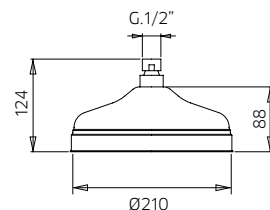

[easy clean]