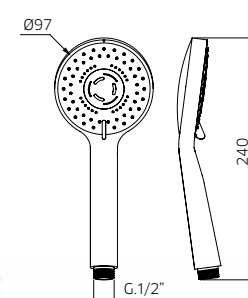

992096

digit + 103