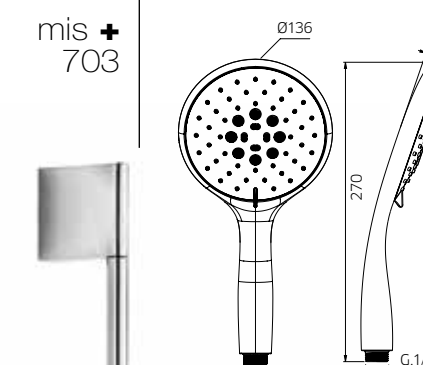

Messing Dusche Stange, Ø 14mm, mit verstellbarer Brausehalter abs, 3-Strahl-Handbrause abs, und Brauseschlauch agraff 1,5m.

Barra ducha en latón, Ø 14mm, con soporte de ducha orientable en abs, flexible double grapado 1,5m y ducha de mano 3 chorros en abs.

9920M4

9920D1

9920D2

9920D3

9920D4

9920D5

Asta per doccia in ottone, Ø 20mm, con supporto doccia orientabile in abs, flessibile doppia aggraffatura 1,5m e doccetta in abs.
 Slide rail in brass, Ø 20mm, with swivel bracket in abs, flexible tube double fastening 1,5m, handshower in abs.
 Barre de douche en laiton, Ø 20mm, avec support orientable en abs, avec douchette en abs, flexible double maille 1,5m.
 Messing Dusche Stange, Ø 20mm, mit verstellbarer Brausehalter abs, Handbrause abs, und Brauseschlauch agraff 1,5m.
 Barra ducha en latón, Ø 20mm, con soporte de ducha orientable en abs, flexible double grapado 1,5m y ducha de mano en abs.

Asta per doccia in ottone, Ø 20mm, con supporto doccia orientabile in abs, flessibile doppia aggraffatura 1,5m e doccetta in abs.
 Slide rail in brass, Ø 20mm, with swivel bracket in abs, flexible tube double fastening 1,5m, handshower in abs.
 Barre de douche en laiton, Ø 20mm, avec support orientable en abs, avec douchette en abs, flexible double maille 1,5m.
 Messing Dusche Stange, Ø 20mm, mit verstellbarer Brausehalter abs, Handbrause abs, und Brauseschlauch agraff 1,5m.
 Barra ducha en latón, Ø 20mm, con soporte de ducha orientable en abs, flexible double grapado 1,5m y ducha de mano en abs.