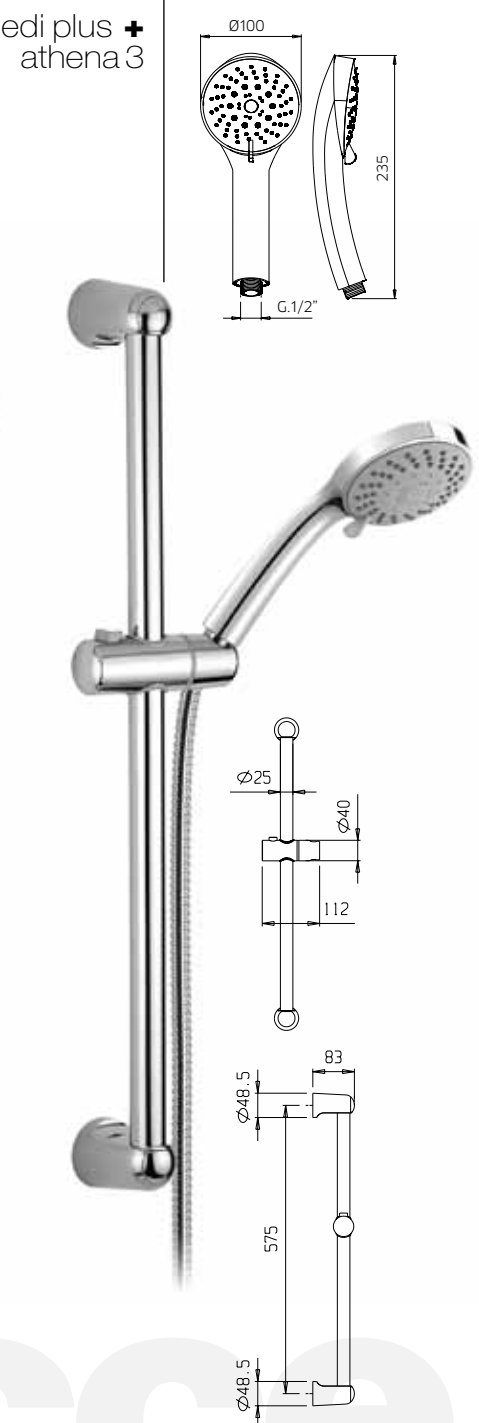

Asta per doccia in ottone, Ø 25mm, con supporto doccia orientabile in abs, flessibile doppia aggraffatura 1,5m e doccetta 3 getti in abs.
Slide rail in brass, Ø 25mm, with swivel bracket in abs, flexible tube double fastening 1,5m, handshower 3 jets spray in abs.
Barre de douche en laiton, Ø 25mm, avec support orientable en abs, avec douchette 3 jets en abs, flexible double maille 1,5m.
Messing Dusche Stange, Ø 25mm, mit verstellbarer Brausehalter abs, 3-Strahl-Handbrause abs, und Brauseschlauch agraff 1,5m.
Barra ducha en latón, Ø 25mm, con soporte de ducha orientable en abs, flexible double grapado 1,5m y ducha de mano 3 chorros en abs.

Asta per doccia in ottone, Ø 25mm, con supporto doccia orientabile in abs, flessibile doppia aggraffatura 1,5m e doccetta 3 getti in abs.
Slide rail in brass, Ø 25mm, with swivel bracket in abs, flexible tube double fastening 1,5m, handshower 3 jets spray in abs.
Barre de douche en laiton, Ø 25mm, avec support orientable en abs, avec douchette 3 jets en abs, flexible double maille 1,5m.
Messing Dusche Stange, Ø 25mm, mit verstellbarer Brausehalter abs, 3-Strahl-Handbrause abs, und Brauseschlauch agraff 1,5m.
Barra ducha en latón, Ø 25mm, con soporte de ducha orientable en abs, flexible double grapado 1,5m y ducha de mano 3 chorros en abs.

9920H3

9920H4

9920H5

9920H6

9920H7

9920H8