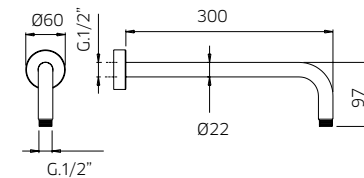

Braccio verticale in ottone 200mm.
Vertical 200mm brass arm.
Bras vertical en laiton de 200mm.
Vertikal Messing Arm 200mm.
Brazo vertical 200mm en latón.

Braccio verticale in ottone 300mm.
Vertical 300mm brass arm.
Bras vertical en laiton de 300mm.
Vertikal Messing Arm 300mm.
Brazo vertical 300mm en latón.

Braccio verticale in ottone 400mm.
Vertical 400mm brass arm.
Bras vertical en laiton de 400mm.
Vertikal Messing Arm 400mm.
Brazo vertical 400mm en latón.

Braccio verticale in ottone 150mm.
Vertical 150mm brass arm.
Bras vertical en laiton de 150mm.
Vertikal Messing Arm 150mm.
Brazo vertical 150mm en latón.

Braccio verticale in ottone 300mm.
Vertical 300mm brass arm.
Bras vertical en laiton de 300mm.
Vertikal Messing Arm 300mm.
Brazo vertical 300mm en latón.

Braccio verticale in ottone 500mm.
Vertical 500mm brass arm.
Bras vertical en laiton de 500mm.
Vertikal Messing Arm 500mm.
Brazo vertical 500mm en latón.

Braccio orizzontale Standard tondo in ottone 300mm.
Standard horizontal 300mm brass arm.
Bras horizontale Standard en laiton de 300mm.
Standard Waagerechtem Messing Arm 300mm.
Brazo horizontal Standard 300mm en latón.

Braccio orizzontale Luxury tondo in ottone 350mm.
Luxury horizontal 350mm brass arm.
Bras horizontale Luxury en laiton de 350mm.
Luxury Waagerechtem Messing Arm 350mm.
Brazo horizontal Luxury 350mm en latón.

Braccio orizzontale Luxury tondo in ottone 400mm.
Luxury horizontal 400mm brass arm.
Bras horizontale Luxury en laiton de 400mm.
Luxury Waagerechtem Messing Arm 400mm.
Brazo horizontal Luxury 400mm en latón.

992629