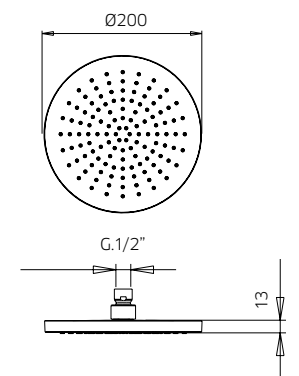

9926Q2

9926Q3

9926C6

992627

992675

soffioni

Soffione doccia tondo in abs, Ø 130mm, braccio orizzontale in ottone.

Abs headshower, Ø 130mm, horizontal brass arm.