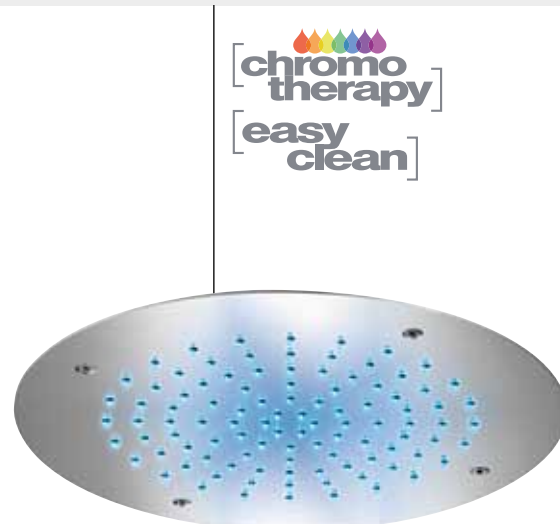

Soffione doccia quadrato in inox, 380x380mm, da **soffitto**, con cromoterapia, telecomando incluso.

Inox headshower, 380x380mm, **ceiling** installation, with chromotherapy, remote control included.

Tête de douche en inox, 380x380mm, montage **plafond**, avec chromothérapie, avec contrôle à distance.

Inox Kopfdusche, 380x380mm, **Decke** Montage, mit Chromotherapie, mit Fernsteuerung.

Rociador en inox, 380x380mm, montaje en **techo**, con cromoterapia, con mando a distancia.

Soffione doccia tondo in inox, Ø 380mm, da **soffitto**, con cromoterapia, telecomando incluso.

Inox headshower, Ø 380mm, **ceiling** installation, with chromotherapy, remote control included.

Tête de douche en inox, Ø 380mm, montage **plafond**, avec chromothérapie, avec contrôle à distance.

Inox Kopfdusche, Ø 380mm, **Decke** Montage, mit Chromotherapie, mit Fernsteuerung.

Rociador en inox, Ø 380mm, montaje en **techo**, con cromoterapia, con mando a distancia.

Soffione doccia quadrato in inox, 300x300mm, braccio orizzontale in ottone 400mm, con cromoterapia, telecomando incluso.

Inox headshower, 300x300mm, horizontal 400mm brass arm, with chromotherapy, remote control included.

Tête de douche en inox, 300x300mm, bras horizontale en laiton de 400mm, avec chromothérapie, avec contrôle à distance.

Inox Kopfdusche 300x300mm, mit Waagrechtem Messing Arm 400mm, mit Chromotherapie, mit Fernsteuerung.

Rociador en inox, 300x300mm, con brazo horizontal 400mm en latón, con cromoterapia, con mando a distancia.

Soffione doccia quadrato in inox, 300x300mm, braccio a soffitto in ottone 300mm, con cromoterapia, telecomando incluso.

Inox headshower, 300x300mm, ceiling 300mm brass arm, with chromotherapy, remote control included.