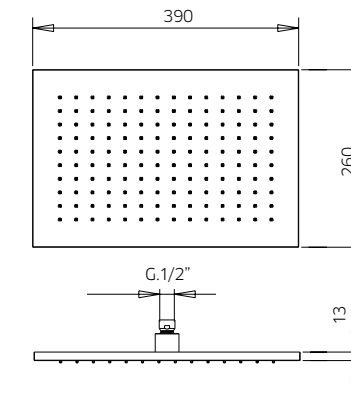

[easy clean]

soffioni