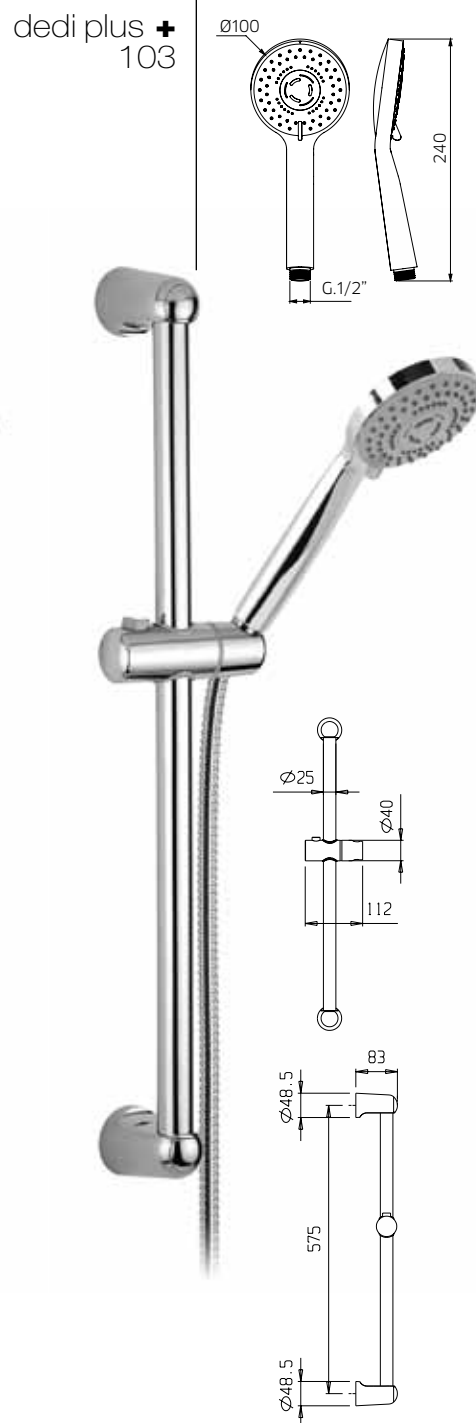

Asta per doccia in ottone, Ø 25mm, con supporto doccia orientabile in abs, flessibile doppia aggraffatura 1,5m e doccetta 3 getti in abs.
Slide rail in brass, Ø 25mm, with swivel bracket in abs, flexible tube double fastening 1,5m, handshower 3 jets spray in abs.
Barre de douche en laiton, Ø 25mm, avec support orientable en abs, avec douchette 3 jets en abs, flexible double maille 1,5m.
Messing Dusche Stange, Ø 25mm, mit verstellbarer Brausehalter abs, 3-Strahl-Handbrause abs, und Brauseschlauch agraff 1,5m.
Barra ducha en latón, Ø 25mm, con soporte de ducha orientable en abs, flexible double grapado 1,5m y ducha de mano 3 chorros en abs.

Asta per doccia in ottone, Ø 25mm, con supporto doccia orientabile in abs, flessibile doppia aggraffatura 1,5m e doccetta 3 getti in abs.
Slide rail in brass, Ø 25mm, with swivel bracket in abs, flexible tube double fastening 1,5m, handshower 3 jets spray in abs.
Barre de douche en laiton, Ø 25mm, avec support orientable en abs, avec douchette 3 jets en abs, flexible double maille 1,5m.
Messing Dusche Stange, Ø 25mm, mit verstellbarer Brausehalter abs, 3-Strahl-Handbrause abs, und Brauseschlauch agraff 1,5m.
Barra ducha en latón, Ø 25mm, con soporte de ducha orientable en abs, flexible double grapado 1,5m y ducha de mano 3 chorros en abs.

9920H3

9920H4

9920H5

9920H6

9920H7

9920H8