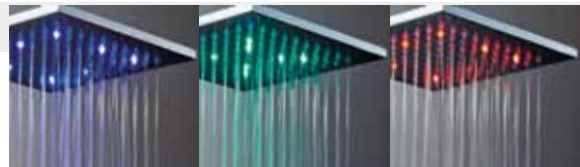

Inox headshower, 200x200mm, horizontal brass arm.

Tête de douche en inox, 200x200mm, bras horizontale en laiton.

Inox Kopfdusche, 200x200mm, mit Waagerechtem Messing Arm.

Rociador en inox, 200x200mm, brazo horizontal en latón.