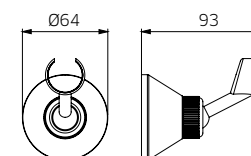

Supporto doccia fisso in abs.
Fixed bracket in abs.
Support fixe en abs.
Abs Brausehalter.
Soporte de ducha fijo en abs.

Supporto doccia fisso in abs.
Fixed bracket in abs.
Support fixe en abs.
Abs Brausehalter.
Soporte de ducha fijo en abs.

Supporto doccia fisso in ottone.
Fixed bracket in brass.
Support fixe en laiton.
Missing Brausehalter.
Soporte de ducha fijo en latón.

Supporto doccia orientabile in abs.
Swivel bracket in abs.
Support orientable en abs.
Abs Verstellbarer Brausehalter.
Soporte de ducha orientable en abs.

Supporto doccia orientabile in abs.
Swivel bracket in abs.
Support orientable en abs.
Abs Verstellbarer Brausehalter.
Soporte de ducha orientable en abs.

Supporto doccia orientabile in abs.
Swivel bracket in abs.
Support orientable en abs.
Abs Verstellbarer Brausehalter.
Soporte de ducha orientable en abs.

991085

991085

9910B4

991080

991031

991026

Supporto doccia fisso in abs.
Fixed bracket in abs.
Support fixe en abs.
Abs Brausehalter.
Soporte de ducha fijo en abs.

Supporto doccia fisso in ottone.
Fixed bracket in brass.
Support fixe en laiton.
Missing Brausehalter.
Soporte de ducha fijo en latón.

Supporto doccia orientabile in abs.
Swivel bracket in abs.
Support orientable en abs.
Abs Verstellbarer Brausehalter.
Soporte de ducha orientable en abs.

Supporto doccia orientabile in ottone.
Swivel bracket in brass.
Support orientable en laiton.
Missing Verstellbarer Brausehalter.
Soporte de ducha orientable en latón.

Supporto doccia orientabile in ottone con erogazione.
Swivel bracket in brass with water delivery.
Support mural orientable en laiton avec alimentation.
Missing Verstellbarer Brausehalter mit Wasserversorgung.
Soporte ducha orientable en latón con toma de agua.

991025

991045

991081

991050

9910L5