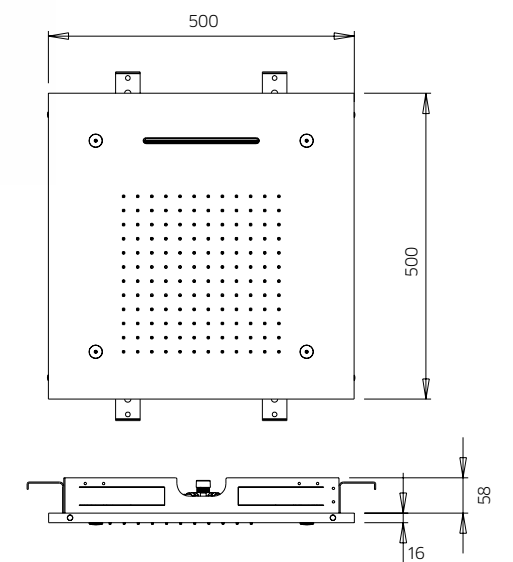

Soffione doccia quadrato in inox, **500x500mm**, 3 uscite da **soffitto**.

Inox headshower, 500x500mm, 3 **ceiling** outlets.

Tête de douche en inox, 500x500mm, 3 sorties du **plafond**.

Inox Kopfdusche, 500x500mm, 3-Wegeumsteller von **Decke**.

Rociador en inox, 500x500mm, 3 salidas desde el **techo**.

[easy clean]