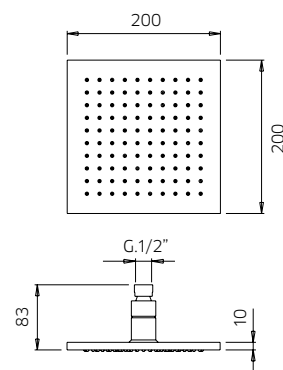

[easy clean]

soffioni