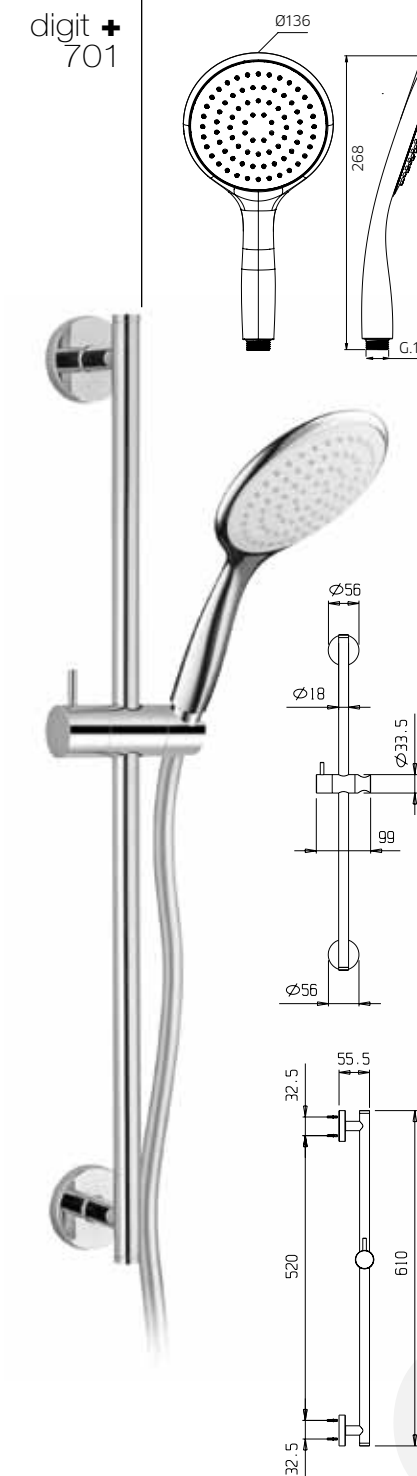

Barra ducha en latón, Ø 18mm, con soporte de ducha orientable en abs, flexible double grapado 1,5m y ducha de mano 3 chorros en abs.

9920B6

9920B7

9920B8

9920B9

9920C1

Asta per doccia in ottone, Ø 25mm, con supporto doccia orientabile in abs, flessibile doppia aggraffatura 1,5m e doccetta 3 getti in abs.
 Slide rail in brass, Ø 25mm, with swivel bracket in abs, flexible tube double fastening 1,5m, handshower in abs.
 Barre de douche en laiton, Ø 25mm, avec support orientable en abs, avec douchette en abs, flexible double maille 1,5m.
 Messing Dusche Stange, Ø 25mm, mit verstellbarer Brausehalter abs, Handbrause abs, und Brauseschlauch agraff 1,5m.
 Barra ducha en latón, Ø 25mm, con soporte de ducha orientable en abs, flexible double grapado 1,5m y ducha de mano en abs.