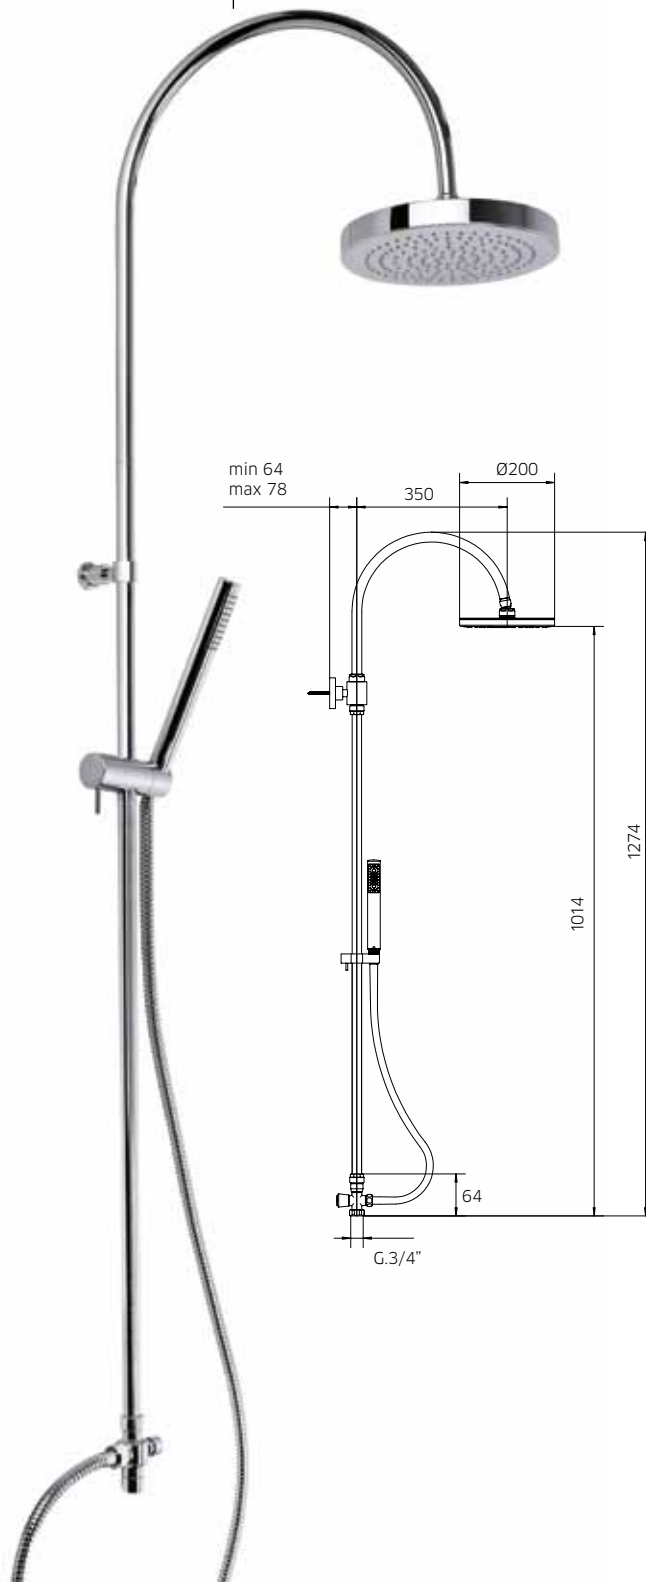

992682

digit [easy clean]