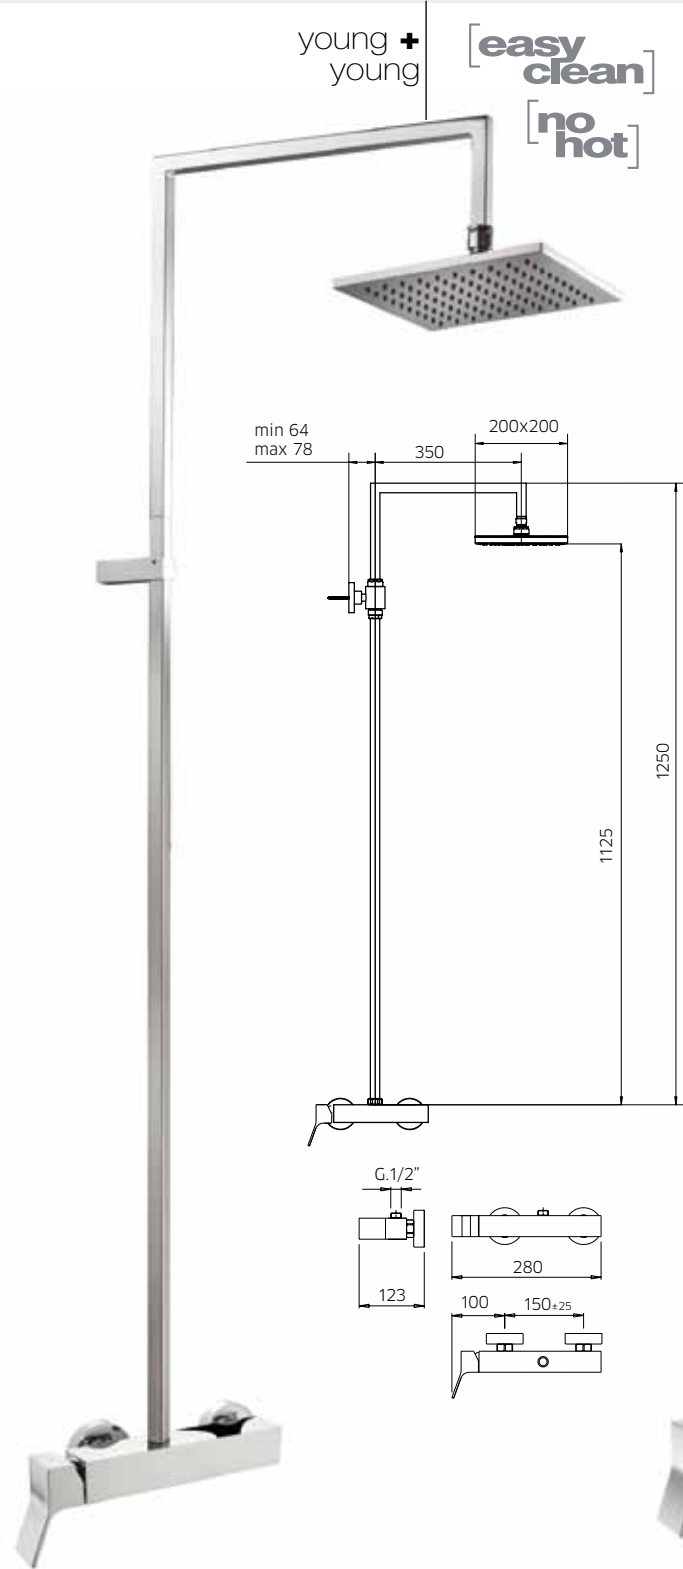

Miscelatore monocomando per doccia con colonna doccia integrata e soffione.

Wall mounted shower mixer with shower column and shower rose.

Mitigeur monocommande de douche avec colonne de douche et pomme.

Brause-Einhebelmischer, Standbrauserohr mit Dusche.

Mezclador monomando para ducha, columna de ducha con rociador.

Miscelatore monocomando per doccia con colonna doccia integrata, deviatore, flessibile 1,5m, doccetta e soffione.

Single control mixer, shower column, shower rose, diverter, flexible 1,5m and handshower.

Mitigeur monocommande, colonne de douche avec pomme, inverseur, flexible 1,5m et douchette.

Einhebelmischer, Standbrauserohr mit Dusche, Umstellung, Brauseschlauch 1,5m und Handbrause.

Mezclador monomando, columna de ducha con rociador, desviador, flexible 1,5m y ducha.

072128

young + young
[easy clean]
[no hot]