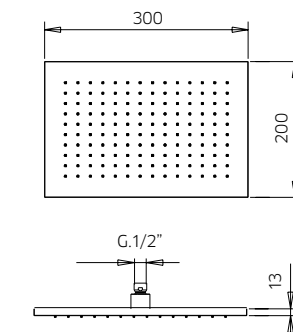

[easy clean]

soffioni