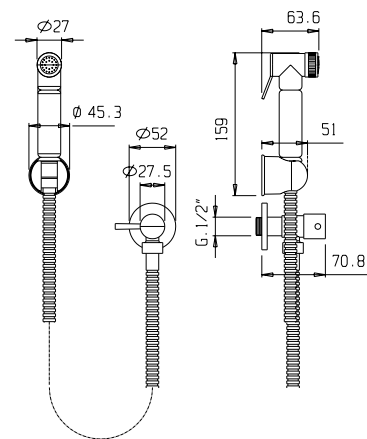

991051

idro