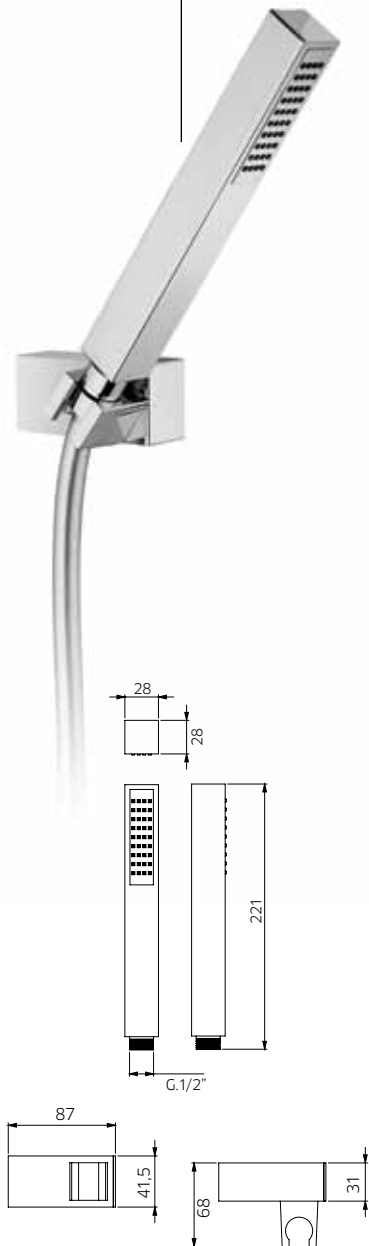

Soporte ducha orientable en latón con flexible 1,5m y ducha de mano en latón Ø 70mm.

9910F6

idrotech stick [easy clean]

9910D5

qube 5 [easy clean]

9910D6

qube stick [easy clean]

9910G1