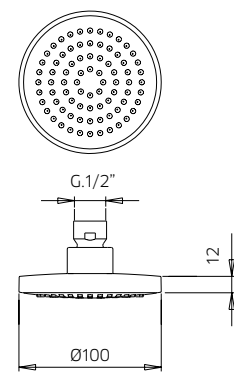

Soffione doccia tondo in abs, Ø 130mm.
Abs headshower, Ø 130mm.
Tête de douche en abs, Ø 130mm.
Abs Kopfdusche, Ø 130mm.
Rociador en abs, Ø 130mm.

Soffione doccia tondo in abs, Ø 130mm, 3 getti.
Abs headshower, Ø 130mm, 3 jets spray.
Tête de douche en abs, Ø 130mm, 3 jets.
Abs Kopfdusche, Ø 130mm, 3-Strahl.
Rociador en abs, Ø 130mm, 3 chorros.

Soffione doccia tondo in abs, Ø 100mm.
Abs headshower, Ø 100mm.
Tête de douche en abs, Ø 100mm.
Abs Kopfdusche, Ø 100mm.
Rociador en abs, Ø 100mm.

Soffione doccia tondo in abs, Ø 80mm.
Abs headshower, Ø 80mm.
Tête de douche en abs, Ø 80mm.
Abs Kopfdusche, Ø 80mm.
Rociador en abs, Ø 80mm.

Soffione doccia tondo in abs, Ø 80mm, 3 getti.
Abs headshower, Ø 80mm, 3 jets spray.
Tête de douche en abs, Ø 80mm, 3 jets.
Abs Kopfdusche, Ø 80mm, 3-Strahl.
Rociador en abs, Ø 80mm, 3 chorros.

9926D9

9926R5

9926D8

9926R6

9926R7

Soffione doccia tondo in abs, Ø 110mm, 4 getti.
Abs headshower, Ø 110mm, 4 jets spray.
Tête de douche en abs, Ø 110mm, 4 jets.
Abs Kopfdusche, Ø 110mm, 4-Strahl.
Rociador en abs, Ø 110mm, 4 chorros.

Soffione doccia tondo in abs, Ø 120mm, 5 getti.
Abs headshower, Ø 120mm, 5 jets spray.
Tête de douche en abs, Ø 120mm, 5 jets.
Abs Kopfdusche, Ø 120mm, 5-Strahl.
Rociador en abs, Ø 120mm, 5 chorros.

9926R8

9926R9

soffioni