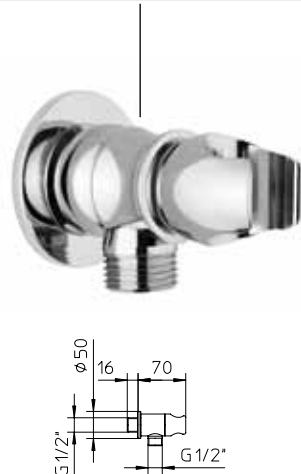

Presă apă în otone, 3/4".
Water delivery in brass, 3/4".
Prise d'eau en laiton, 3/4".
Missing Wasserzulauf, 3/4".
Alimentation agua en latón, 3/4".

991088

9910B3

9910D1

9926M3

9926M2

991037

Supporto doccia orientabile in ottone con erogazione.
Swivel bracket in brass with water delivery.
Support mural orientable en laiton avec alimentation.
Messing Verstellbarer Brausehalter mit Wasserversorgung.
Soporte ducha orientable en latón con toma de agua.