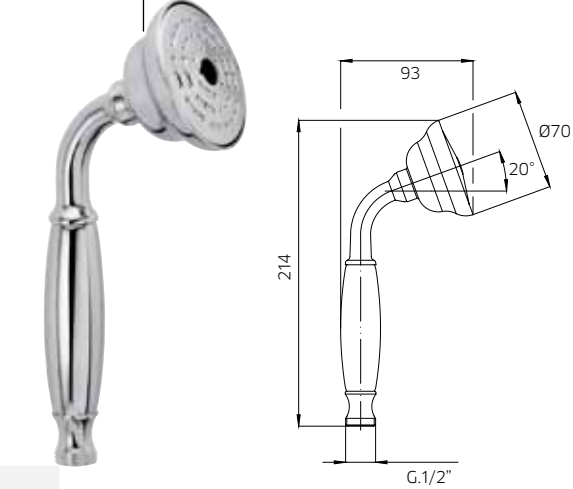

991130

adams