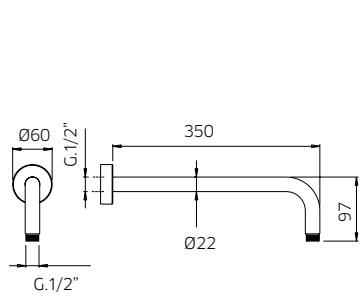

Soffione doccia tondo in inox, Ø 250mm, braccio orizzontale in ottone.
Inox headshower, Ø 250mm, horizontal brass arm.
Tête de douche en inox, Ø 250mm, bras horizontale en laiton.
Inox Kopfdusche, Ø 250mm, mit Waagerechtem Messing Arm.
Rociador en inox, Ø 250mm, brazo horizontal en latón.

Soffione doccia tondo in abs, Ø 250mm, braccio orizzontale in ottone.
Abs headshower, Ø 250mm, horizontal brass arm.
Tête de douche en abs, Ø 250mm, bras horizontale en laiton.
Abs Kopfdusche, Ø 250mm, mit Waagerechtem Messing Arm.
Rociador en abs, Ø 250mm, brazo horizontal en latón.

Soffione doccia tondo in inox, Ø 200mm, braccio orizzontale in ottone.
Inox headshower, Ø 200mm, horizontal brass arm.
Tête de douche en inox, Ø 200mm, bras horizontale en laiton.
Inox Kopfdusche, Ø 200mm, mit Waagerechtem Messing Arm.
Rociador en inox, Ø 200mm, brazo horizontal en latón.

Soffione doccia tondo in ottone, Ø 200mm, braccio orizzontale in ottone.
Brass headshower, Ø 200mm, horizontal brass arm.
Tête de douche en laiton, Ø 200mm, bras horizontale en laiton.
Messing Kopfdusche, Ø 200mm, mit Waagerechtem Messing Arm.
Rociador en latón, Ø 200mm, brazo horizontal en latón.

Soffione doccia tondo in abs, Ø 200mm, braccio orizzontale in ottone.
Abs headshower, Ø 200mm, horizontal brass arm.
Tête de douche en abs, Ø 200mm, bras horizontale en laiton.
Abs Kopfdusche, Ø 200mm, mit Waagerechtem Messing Arm.
Rociador en abs, Ø 200mm, brazo horizontal en latón.

soffioni