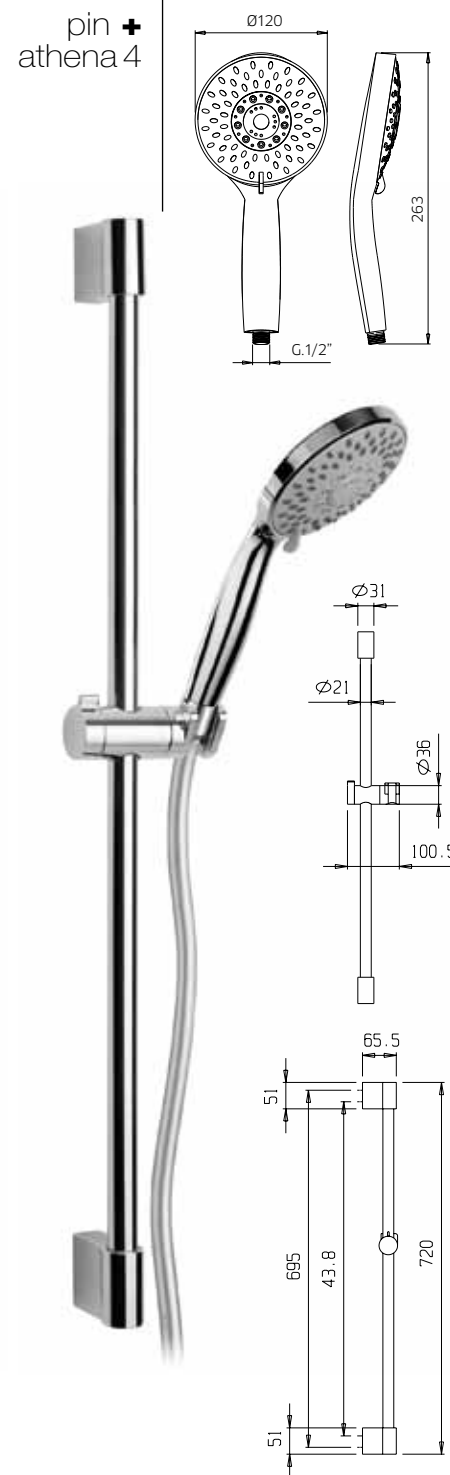

Asta per doccia in ottone, Ø 21mm, con supporto doccia orientabile in abs, flessibile doppia aggraffatura 1,5m e doccetta 3 getti in abs.

Slide rail in brass, Ø 21mm, with swivel bracket in abs, flexible tube double fastening 1,5m, handshower 3 jets spray in abs.

Barre de douche en laiton, Ø 21mm, avec support orientable en abs, avec douchette 3 jets en abs, flexible double maille 1,5m.

Messing Dusche Stange, Ø 21mm, mit verstellbarer Brausehalter abs, 3-Strahl-Handbrause abs, und Brauseschlauch agraff 1,5m.

Barra ducha en latón, Ø 21mm, con soporte de ducha orientable en abs, flexible double grapado 1,5m y ducha de mano 3 chorros en abs.

Asta per doccia in ottone, Ø 21mm, con supporto doccia orientabile in abs, flessibile doppia aggraffatura 1,5m e doccetta 3 getti in abs.

Slide rail in brass, Ø 21mm, with swivel bracket in abs, flexible tube double fastening 1,5m, handshower 3 jets spray in abs.

Barre de douche en laiton, Ø 21mm, avec support orientable en abs, avec douchette 3 jets en abs, flexible double maille 1,5m.

Messing Dusche Stange, Ø 21mm, mit verstellbarer Brausehalter abs, 3-Strahl-Handbrause abs, und Brauseschlauch agraff 1,5m.

Barra ducha en latón, Ø 21mm, con soporte de ducha orientable en abs, flexible double grapado 1,5m y ducha de mano 3 chorros en abs.

Asta per doccia in ottone, Ø 21mm, con supporto doccia orientabile in abs, flessibile doppia aggraffatura 1,5m e doccetta 4 getti in abs.

Slide rail in brass, Ø 21mm, with swivel bracket in abs, flexible tube double fastening 1,5m, handshower 4 jets spray in abs.

Barre de douche en laiton, Ø 21mm, avec support orientable en abs, avec douchette 4 jets en abs, flexible double maille 1,5m.