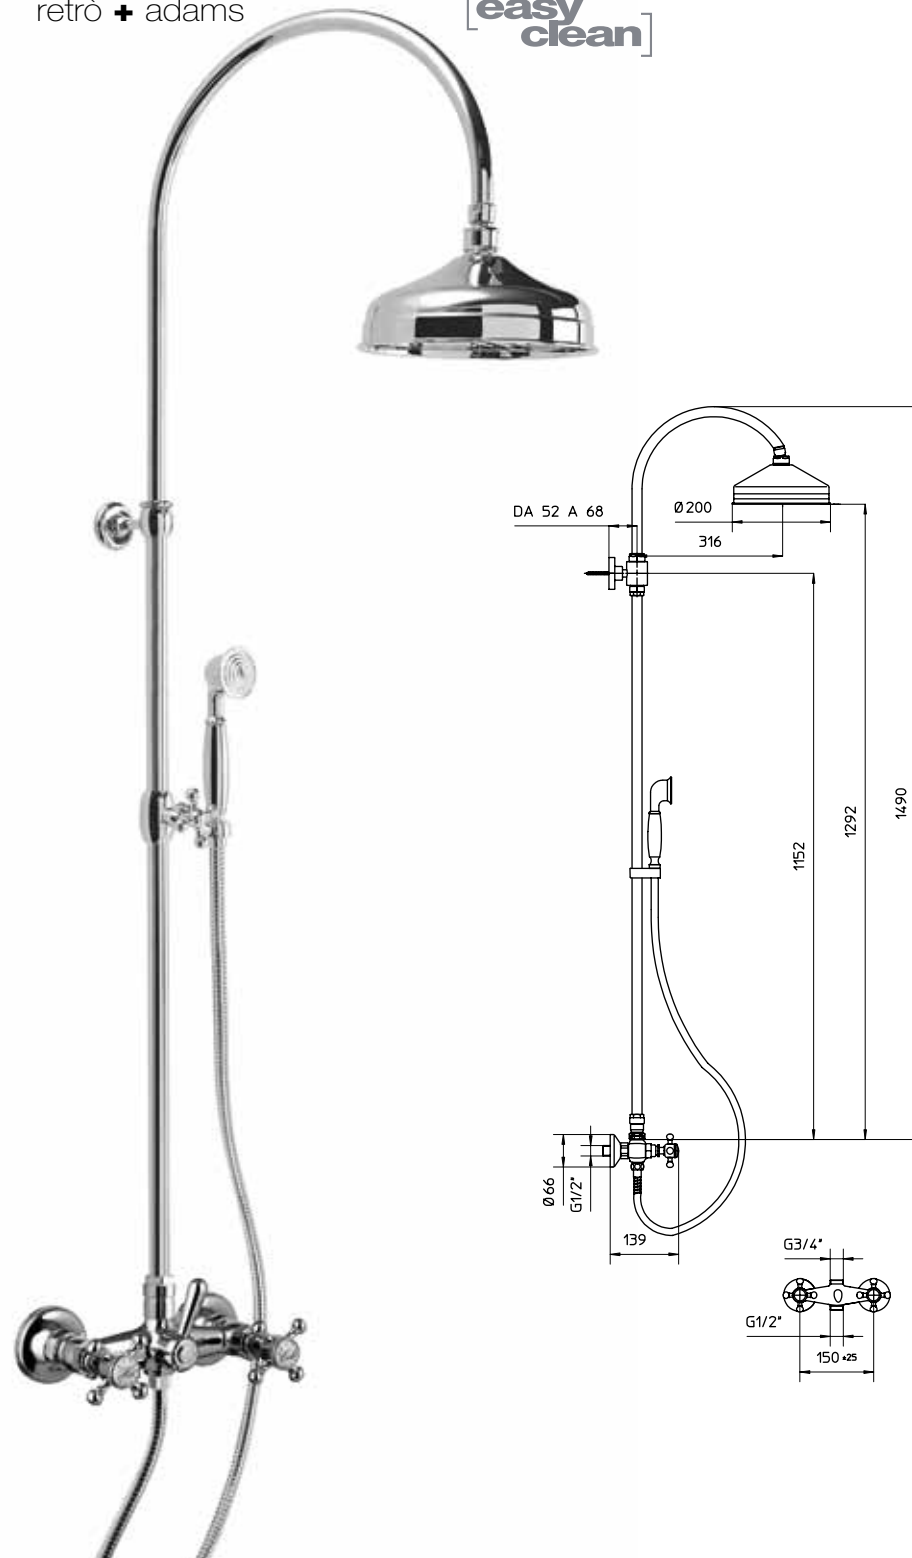

Bade-Einhebelmischer, Aufputz, Umsteller, Brauseschlauch 1,5m und Handbrause.

Batería para bañera, con columna, distribuidor, flexible 1,5m y ducha de mano.

522154

retrò + adams

[easy clean]

Gruppo per vasca con colonna doccia integrata, soffione, deviatore, flessibile 1,5m e doccia.