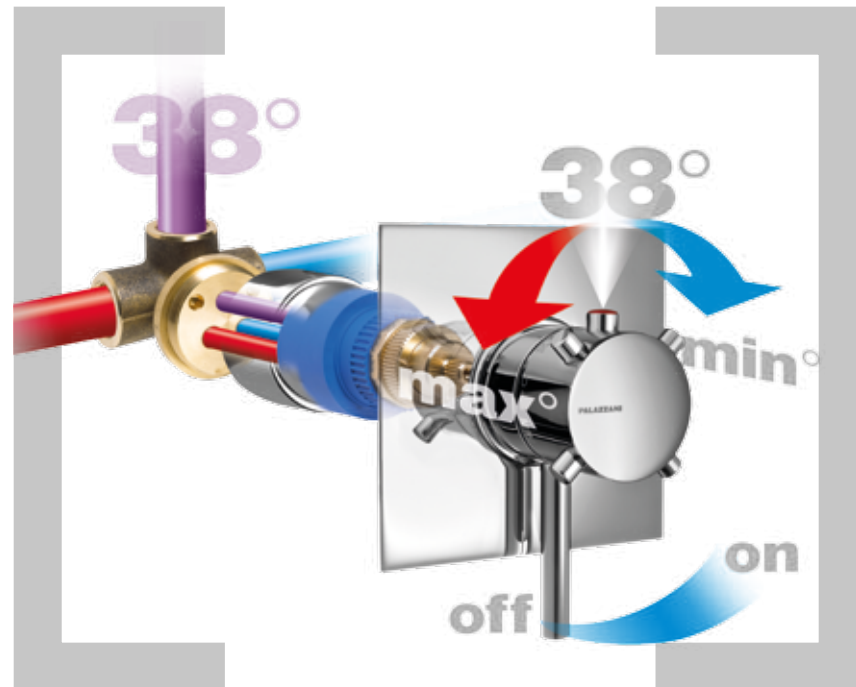

[acqua clima®]

[easy clean]

- Il sistema **easy-clean** consente di rimuovere con facilità il calcare grazie agli ugelli flessibili in silicone.
- **easy-clean** system allows you to easily remove limescale from shower heads and shower hands thanks to flexible silicone jets.