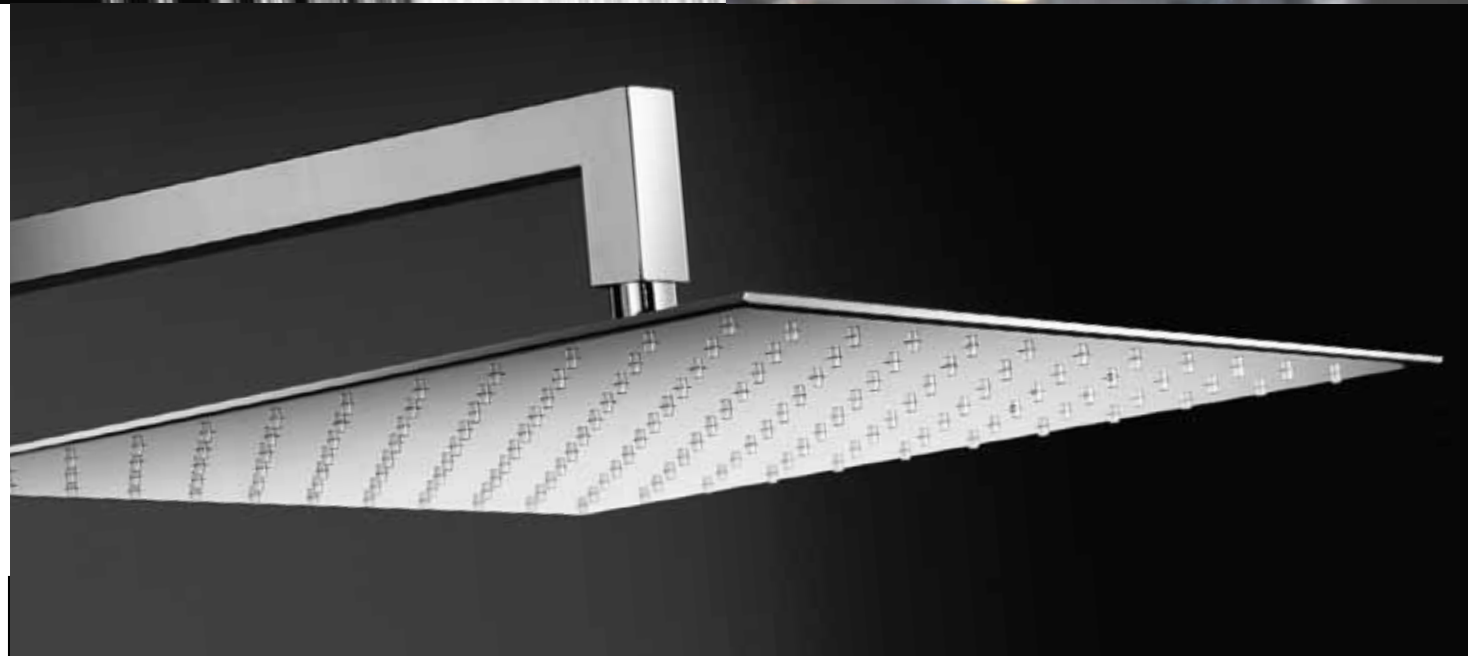

dolce soffioni

finiture disponibili
available finishes
finition disponibles
verfügbare Farben
acabados disponibles

10 Cromo - Chrome
Chromé - Chrom