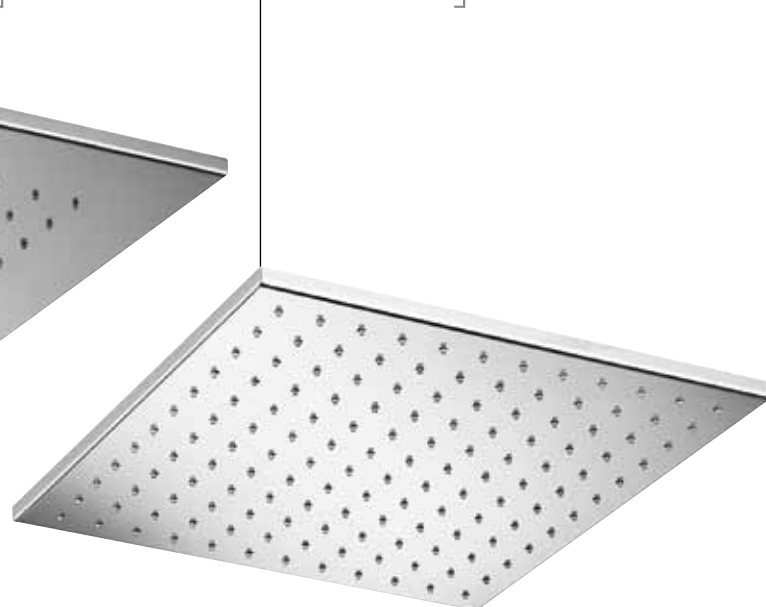

[easy clean]