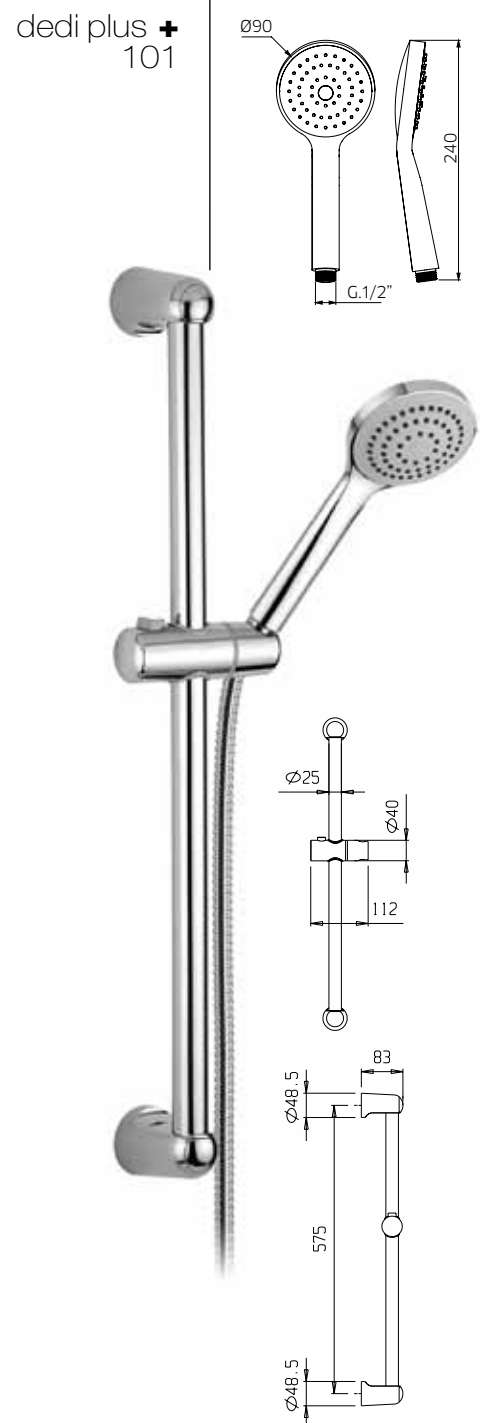

Asta per doccia in ottone, Ø 25mm, con supporto doccia orientabile in abs, flessibile doppia aggraffatura 1,5m e doccetta 3 getti in abs.
Slide rail in brass, Ø 25mm, with swivel bracket in abs, flexible tube double fastening 1,5m, handshower 3 jets spray in abs.
Barre de douche en laiton, Ø 25mm, avec support orientable en abs, avec douchette 3 jets en abs, flexible double maille 1,5m.
Messing Dusche Stange, Ø 25mm, mit verstellbarer Brausehalter abs, 3-Strahl-Handbrause abs, und Brauseschlauch agraff 1,5m.
Barra ducha en latón, Ø 25mm, con soporte de ducha orientable en abs, flexible double grapado 1,5m y ducha de mano 3 chorros en abs.

Asta per doccia in ottone, Ø 25mm, con supporto doccia orientabile in abs, flessibile doppia aggraffatura 1,5m e doccetta 3 getti in abs.
Slide rail in brass, Ø 25mm, with swivel bracket in abs, flexible tube double fastening 1,5m, handshower 3 jets spray in abs.
Barre de douche en laiton, Ø 25mm, avec support orientable en abs, avec douchette 3 jets en abs, flexible double maille 1,5m.
Messing Dusche Stange, Ø 25mm, mit verstellbarer Brausehalter abs, 3-Strahl-Handbrause abs, und Brauseschlauch agraff 1,5m.
Barra ducha en latón, Ø 25mm, con soporte de ducha orientable en abs, flexible double grapado 1,5m y ducha de mano 3 chorros en abs.

9920H3

9920H4

9920H5

9920H6

9920H7

9920H8