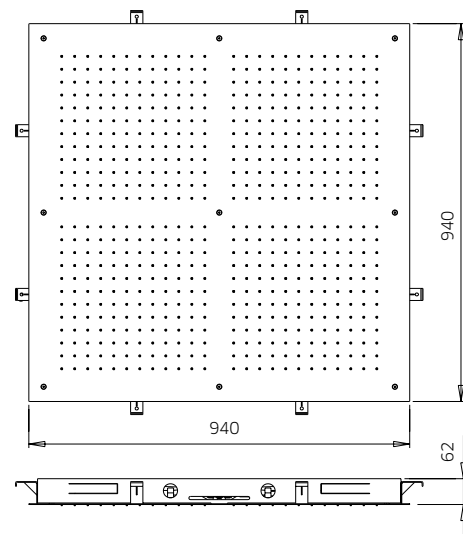

Soffione doccia quadrato in inox, **949x940mm**, da **soffitto**.

Inox headshower, 940x940mm, **ceiling** installation.

Tête de douche en inox, 940x940mm, montage **plafond**.

Inox Kopfdusche, 940x940mm, **Decke** Montage.

Rociador en inox, 940x940mm, montaje en **techo**.

[easy clean]