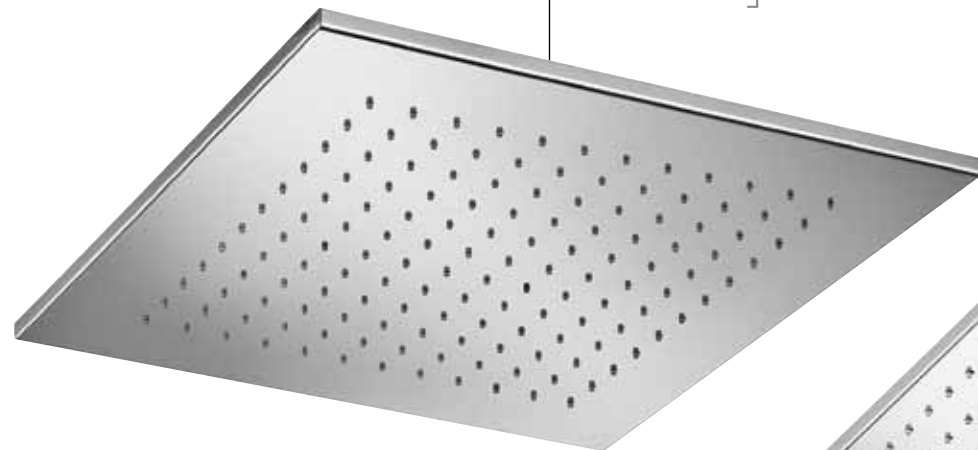

Soffione doccia quadrato in inox, **500x500mm**.
Inox headshower, 500x500mm.
Tête de douche en inox, 500x500mm.
Inox Kopfdusche, 500x500mm.
Rociador en inox, 500x500mm.

Soffione doccia quadrato in inox, **400x400mm**.
Inox headshower, 400x400mm.
Tête de douche en inox, 400x400mm.
Inox Kopfdusche, 400x400mm.
Rociador en inox, 400x400mm.

Soffione doccia quadro in inox, **300x300mm**.
Inox headshower, 300x300mm.
Tête de douche en inox, 300x300mm.
Inox Kopfdusche, 300x300mm.
Rociador en inox, 300x300mm.

Soffione doccia quadrato in ottone, **300x300mm**.
Brass headshower, 300x300mm.
Tête de douche en laiton, 300x300mm.
Messing Kopfdusche, 300x300mm.
Rociador en latón, 300x300mm.

[easy clean]