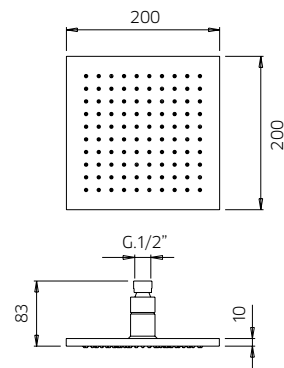

[easy clean]

soffioni