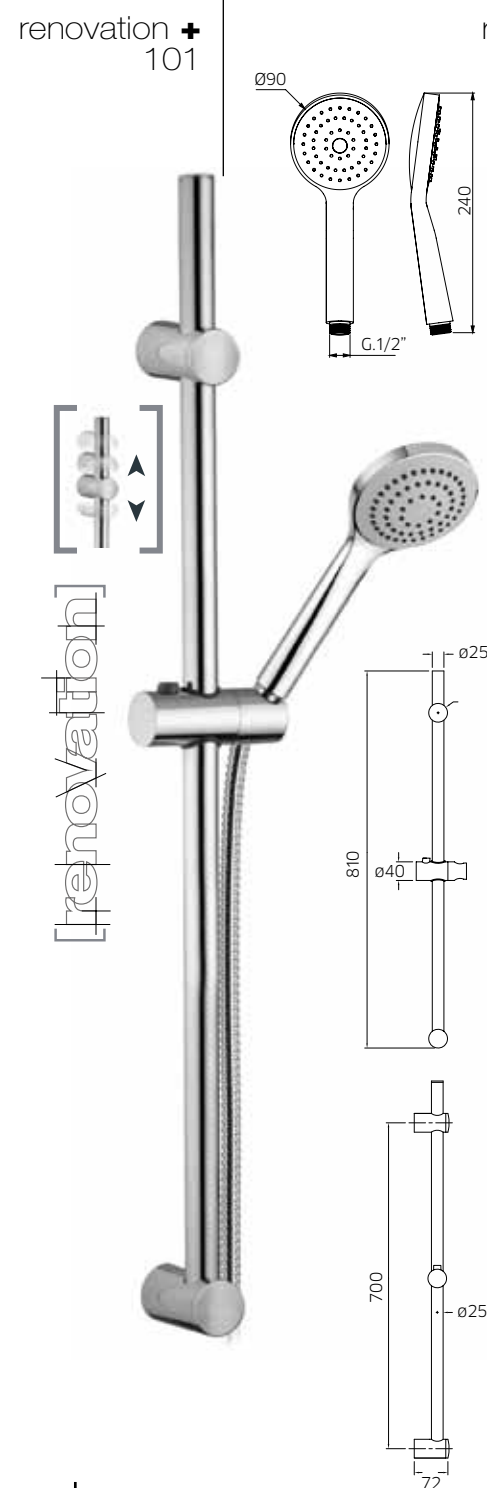

Barra ducha en latón, Ø 25mm, con soporte de ducha orientable en abs, flexible double grapado 1,5m y ducha de mano 3 chorros en abs.

Asta per doccia in ottone, Ø 18mm, con supporto doccia orientabile in ottone, flessibile doppia aggraffatura 1,5m e doccetta in ottone.

Slide rail in brass, Ø 18mm, with swivel bracket in brass, flexible tube double fastening 1,5m, handshower in brass.

Barre de douche en laiton, Ø 18mm, avec support orientable en laiton, avec douchette en laiton, flexible double maille 1,5m.

Messing Dusche Stange, Ø 18mm, mit verstellbarer Brausehalter Missing, Handbrause Missing, und Brauseschlauch agraff 1,5m.

Barra ducha en latón, Ø 18mm, con soporte de ducha orientable en latón, flexible double grapado 1,5m y ducha de mano en latón.

Asta per doccia in ottone, Ø 18mm, con supporto doccia orientabile in ottone, flessibile doppia aggraffatura 1,5m e doccetta in ottone.

Slide rail in brass, Ø 18mm, with swivel bracket in brass, flexible tube double fastening 1,5m, handshower in brass.

Barre de douche en laiton, Ø 18mm, avec support orientable en laiton, avec douchette en laiton, flexible double maille 1,5m.

Messing Dusche Stange, Ø 18mm, mit verstellbarer Brausehalter Missing, Handbrause Missing, und Brauseschlauch agraff 1,5m.

Barra ducha en latón, Ø 18mm, con soporte de ducha orientable en latón, flexible double grapado 1,5m y ducha de mano en latón.

9920N2