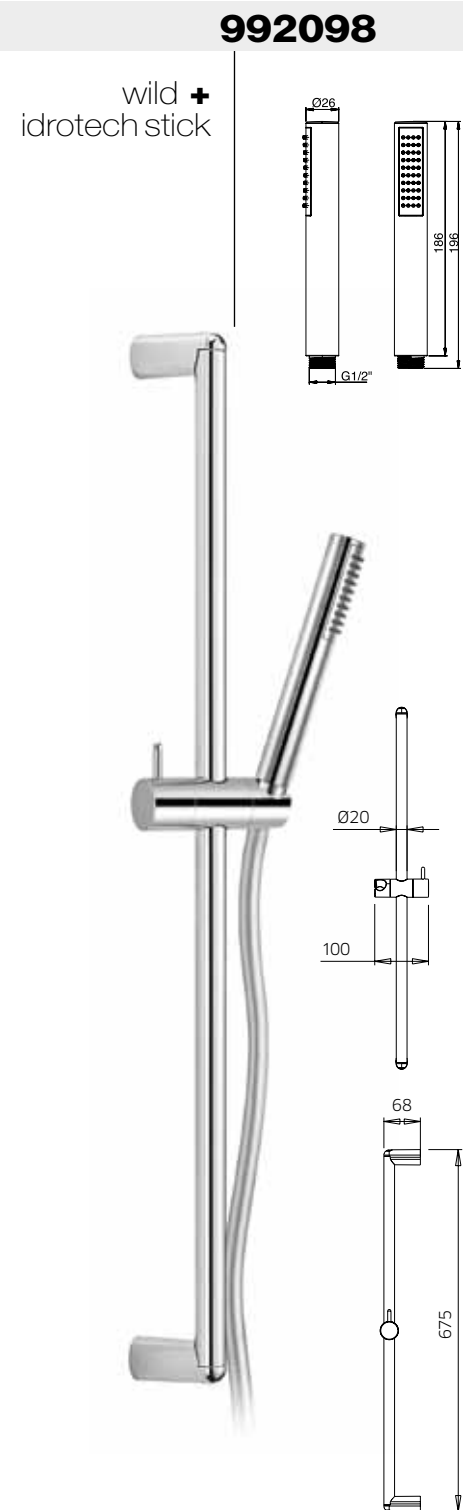

Asta per doccia in ottone, Ø 20mm, con supporto doccia orientabile in abs, flessibile doppia aggraffatura 1,5m e doccetta in abs.
Slide rail in brass, Ø 20mm, with swivel bracket in abs, flexible tube double fastening 1,5m, handshower in abs.
Barre de douche en laiton, Ø 20mm, avec support orientable en abs, avec douchette en abs, flexible double maille 1,5m.
Messing Dusche Stange, Ø 20mm, mit verstellbarer Brausehalter abs, Handbrause abs, und Brauseschlauch agraff 1,5m.
Barra ducha en latón, Ø 20mm, con soporte de ducha orientable en abs, flexible double grapado 1,5m y ducha de mano en abs.

Asta per doccia in ottone, Ø 20mm, con supporto doccia orientabile in abs, flessibile doppia aggraffatura 1,5m e doccetta 3 getti in abs.
Slide rail in brass, Ø 20mm, with swivel bracket in abs, flexible tube double fastening 1,5m, handshower 3 jets spray in abs.
Barre de douche en laiton, Ø 20mm, avec support orientable en abs, avec douchette 3 jets en abs, flexible double maille 1,5m.
Messing Dusche Stange, Ø 20mm, mit verstellbarer Brausehalter abs, 3-Strahl-Handbrause abs, und Brauseschlauch agraff 1,5m.
Barra ducha en latón, Ø 20mm, con soporte de ducha orientable en abs, flexible double grapado 1,5m y ducha de mano 3 chorros en abs.