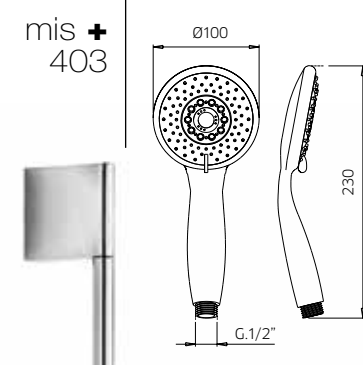

Messing Dusche Stange, Ø 14mm, mit verstellbarer Brausehalter abs, 3-Strahl-Handbrause abs, und Brauseschlauch agraff 1,5m.

Barra ducha en latón, Ø 14mm, con soporte de ducha orientable en abs, flexible double grapado 1,5m y ducha de mano 3 chorros en abs.

9920M4

9920D1

9920D2

9920D3

9920D4

9920D5

Asta per doccia in ottone, Ø 20mm, con supporto doccia orientabile in abs, flessibile doppia aggraffatura 1,5m e doccetta in abs.
 Slide rail in brass, Ø 20mm, with swivel bracket in abs, flexible tube double fastening 1,5m, handshower in abs.
 Barre de douche en laiton, Ø 20mm, avec support orientable en abs, avec douchette en abs, flexible double maille 1,5m.
 Messing Dusche Stange, Ø 20mm, mit verstellbarer Brausehalter abs, Handbrause abs, und Brauseschlauch agraff 1,5m.
 Barra ducha en latón, Ø 20mm, con soporte de ducha orientable en abs, flexible double grapado 1,5m y ducha de mano en abs.

Asta per doccia in ottone, Ø 20mm, con supporto doccia orientabile in abs, flessibile doppia aggraffatura 1,5m e doccetta in abs.
 Slide rail in brass, Ø 20mm, with swivel bracket in abs, flexible tube double fastening 1,5m, handshower in abs.
 Barre de douche en laiton, Ø 20mm, avec support orientable en abs, avec douchette en abs, flexible double maille 1,5m.
 Messing Dusche Stange, Ø 20mm, mit verstellbarer Brausehalter abs, Handbrause abs, und Brauseschlauch agraff 1,5m.
 Barra ducha en latón, Ø 20mm, con soporte de ducha orientable en abs, flexible double grapado 1,5m y ducha de mano en abs.