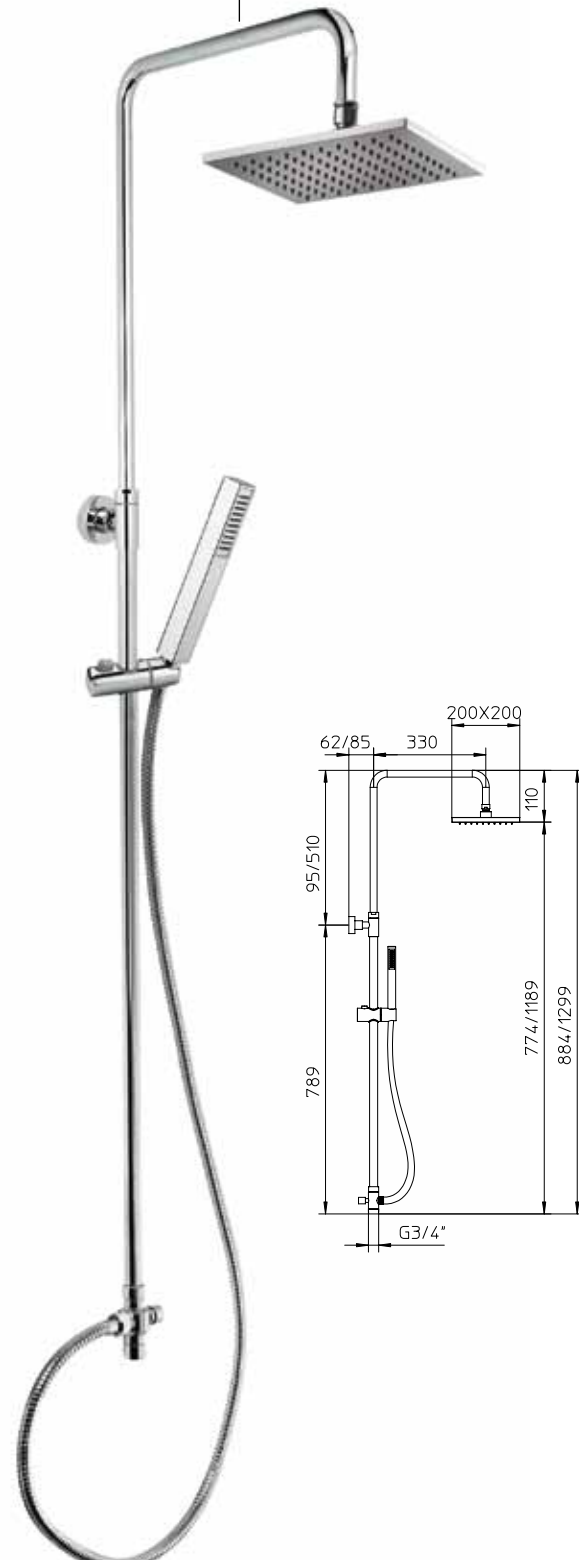

9926S7

qube [easy clean]