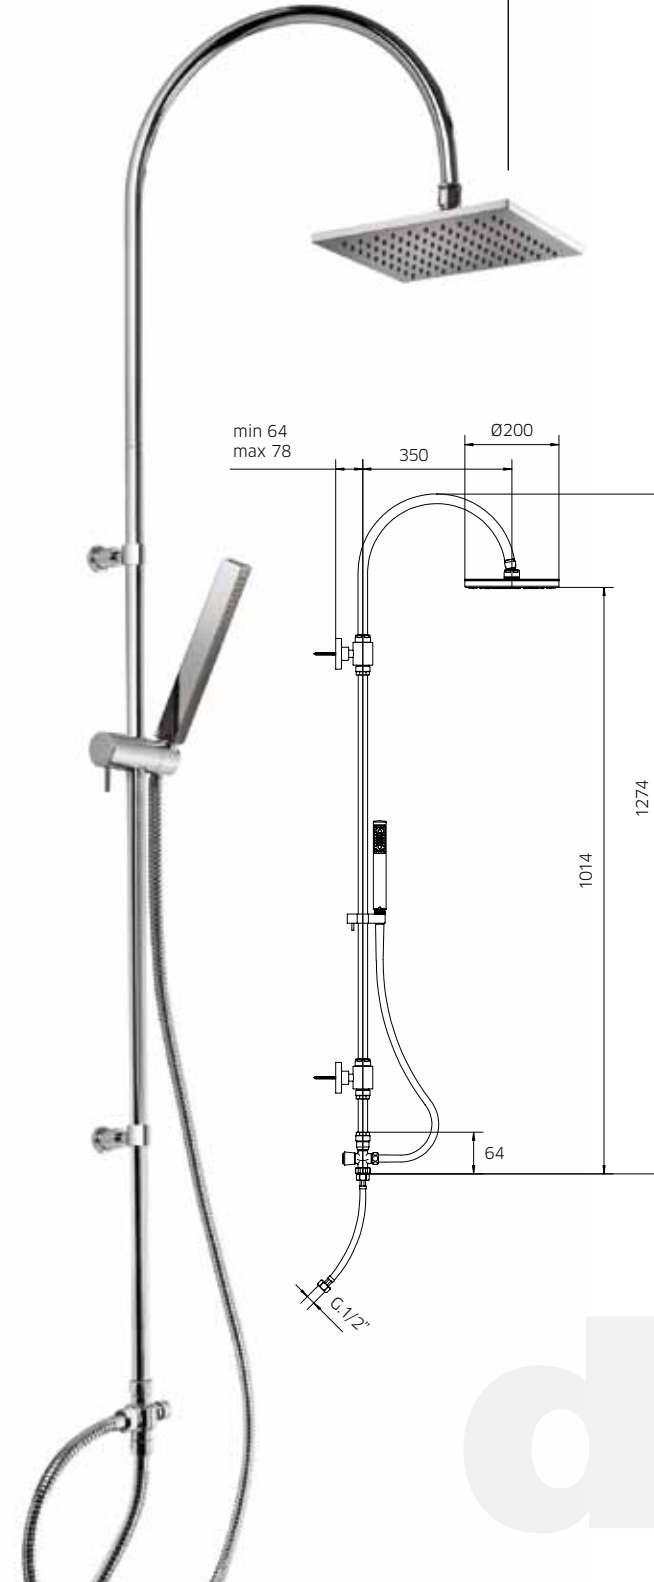

9926N5

edge [easy clean]