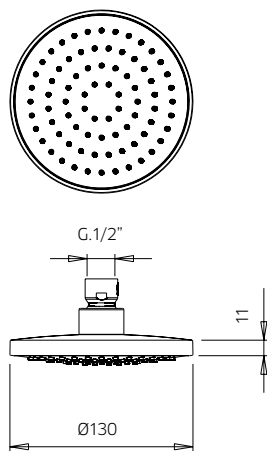

Soffione doccia tondo in abs, Ø 130mm.
Abs headshower, Ø 130mm.
Tête de douche en abs, Ø 130mm.
Abs Kopfdusche, Ø 130mm.
Rociador en abs, Ø 130mm.

Soffione doccia tondo in abs, Ø 130mm, 3 getti.
Abs headshower, Ø 130mm, 3 jets spray.
Tête de douche en abs, Ø 130mm, 3 jets.
Abs Kopfdusche, Ø 130mm, 3-Strahl.
Rociador en abs, Ø 130mm, 3 chorros.

Soffione doccia tondo in abs, Ø 100mm.
Abs headshower, Ø 100mm.
Tête de douche en abs, Ø 100mm.
Abs Kopfdusche, Ø 100mm.
Rociador en abs, Ø 100mm.

Soffione doccia tondo in abs, Ø 80mm.
Abs headshower, Ø 80mm.
Tête de douche en abs, Ø 80mm.
Abs Kopfdusche, Ø 80mm.
Rociador en abs, Ø 80mm.

Soffione doccia tondo in abs, Ø 80mm, 3 getti.
Abs headshower, Ø 80mm, 3 jets spray.
Tête de douche en abs, Ø 80mm, 3 jets.
Abs Kopfdusche, Ø 80mm, 3-Strahl.
Rociador en abs, Ø 80mm, 3 chorros.

9926D9

9926R5

9926D8

9926R6

9926R7

Soffione doccia tondo in abs, Ø 110mm, 4 getti.
Abs headshower, Ø 110mm, 4 jets spray.
Tête de douche en abs, Ø 110mm, 4 jets.
Abs Kopfdusche, Ø 110mm, 4-Strahl.
Rociador en abs, Ø 110mm, 4 chorros.

Soffione doccia tondo in abs, Ø 120mm, 5 getti.
Abs headshower, Ø 120mm, 5 jets spray.
Tête de douche en abs, Ø 120mm, 5 jets.
Abs Kopfdusche, Ø 120mm, 5-Strahl.
Rociador en abs, Ø 120mm, 5 chorros.

9926R8

9926R9

soffioni