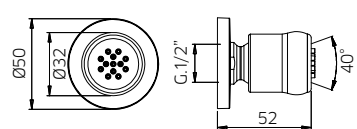

Soffione laterale quadro in abs, 125x125mm.
Abs body spray, 125x125mm.
Douche latéral en abs, 125x125mm.
Abs Seitenbrause, 125x125mm.
Ducha lateral en abs, 125x125mm.

Soffione laterale quadro in abs, 125x125mm.
Abs body spray, 125x125mm.
Douche latéral en abs, 125x125mm.
Abs Seitenbrause, 125x125mm.
Ducha lateral en abs, 125x125mm.

Soffione laterale tondo in abs, Ø 130mm.
Abs body spray, Ø 130mm.
Douche latéral en abs, Ø 130mm.
Abs Seitenbrause, Ø 130mm.
Ducha lateral en abs, Ø 130mm.

Soffione laterale quadro in ottone, 42x42mm.
Brass body spray, 42x42mm.
Douche latéral en laiton, 42x42mm.
Messing Seitenbrause, 42x42mm.
Ducha lateral en latón, 42x42mm.

Soffione laterale tondo ottone-abs, Ø 50mm.
Brass-Abs body spray, Ø 50mm.
Douche latéral en laiton-abs, Ø 50mm.
Messing-Abs Seitenbrause, Ø 50mm.
Ducha lateral en latón-abs, Ø 50mm.

Soffione laterale tondo retrò in ottone, Ø 50mm.
Brass body spray retrò, Ø 50mm.
Douche latéral retrò en laiton, Ø 50mm.
Messing Retrò Seitenbrause, Ø 50mm.
Ducha lateral retrò en latón, Ø 50mm.

9926L9

Flessibile doppia aggraffatura 1,5m, da 1/2"x1/2".
Flexible tube double fastening 1,5m, 1/2"x1/2".
Flexible double maille 1,5m, 1/2"x1/2".
Braueschlauch agraff 1,5m, 1/2"x1/2".
Flexible double grapado 1,5m, 1/2"x1/2".

Flessibile Gliss 1,5m, da 1/2"x1/2".
Flexible Gliss 1,5m, 1/2"x1/2".
Flexible Gliss 1,5m, 1/2"x1/2".
Braueschlauch Gliss 1,5m, 1/2"x1/2".
Flexible Gliss 1,5m, 1/2"x1/2".

Flessibile Gliss 1,5m, antitorsione, da 1/2"x1/2".
Flexible Gliss 1,5m, no torsion, 1/2"x1/2".
Flexible Gliss 1,5m, sans torsion, 1/2"x1/2".
Braueschlauch Gliss 1,5m, ohne Torsion, 1/2"x1/2".
Flexible Gliss 1,5m, sin torsión, 1/2"x1/2".