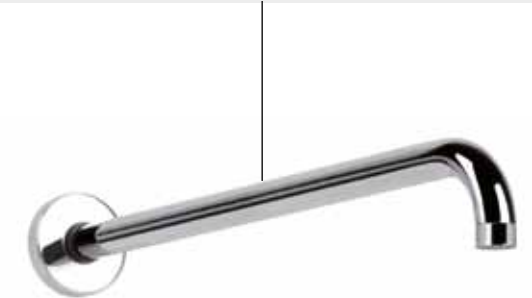

Braccio orizzontale Luxury tondo in ottone 350mm.
Luxury horizontal 350mm brass arm.
Bras horizontale Luxury en laiton de 350mm.
Luxury Waagerechtem Messing Arm 350mm.
Brazo horizontal Luxury 350mm en latón.

Braccio orizzontale Luxury tondo in ottone 400mm.
Luxury horizontal 400mm brass arm.
Bras horizontale Luxury en laiton de 400mm.
Luxury Waagerechtem Messing Arm 400mm.
Brazo horizontal Luxury 400mm en latón.

992629

9926V2

992639

Braccio orizzontale Luxury quadro in ottone 350mm.
Luxury horizontal 350mm brass arm.
Bras horizontale Luxury en laiton de 350mm.
Luxury Waagerechtem Messing Arm 350mm.
Brazo horizontal Luxury 350mm en latón.

Braccio orizzontale Luxury quadro in ottone 400mm.
Luxury horizontal 400mm brass arm.
Bras horizontale Luxury en laiton de 400mm.
Luxury Waagerechtem Messing Arm 400mm.
Brazo horizontal Luxury 400mm en latón.