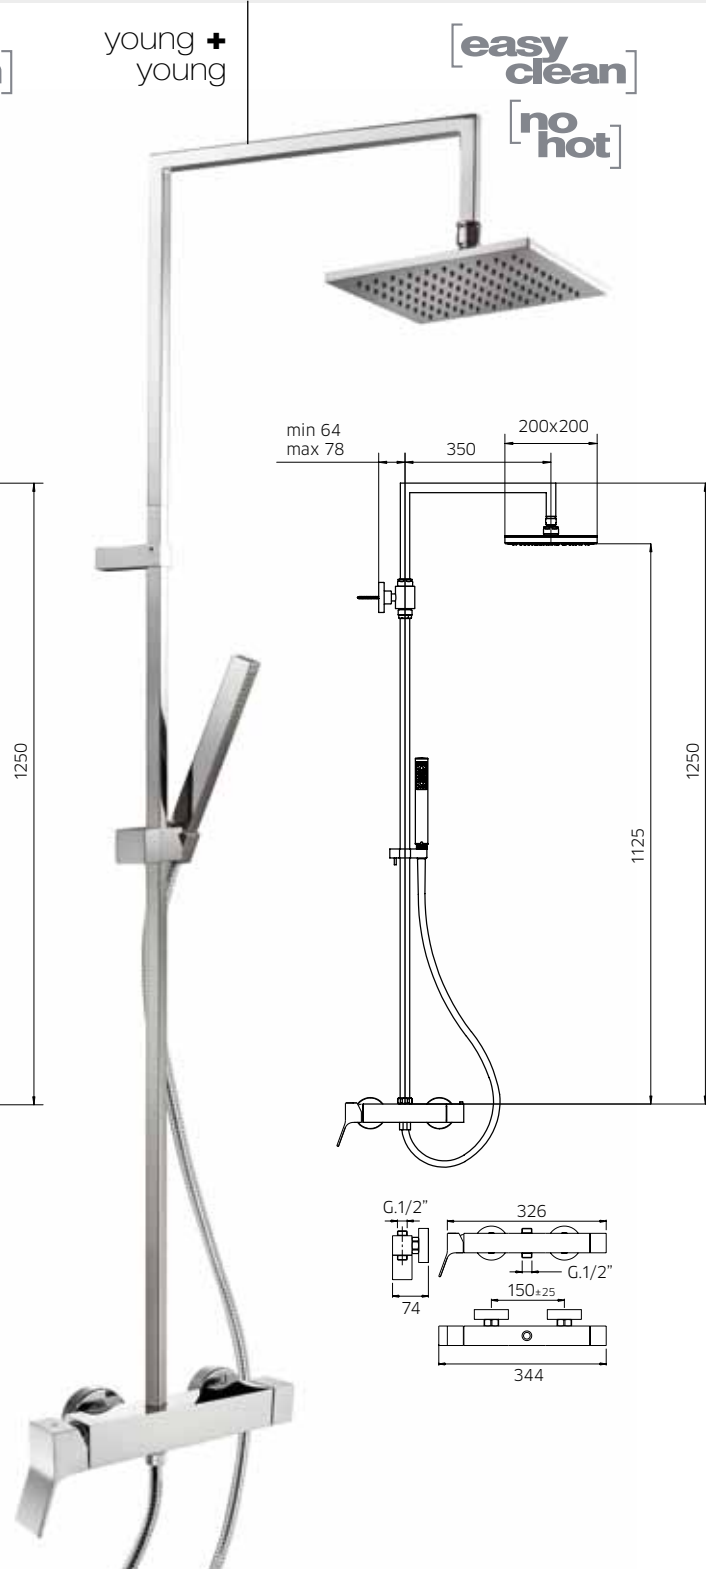

072068

young + young
[easy clean]
[no hot]