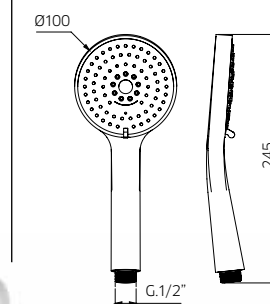

9920N1

dedi + 203