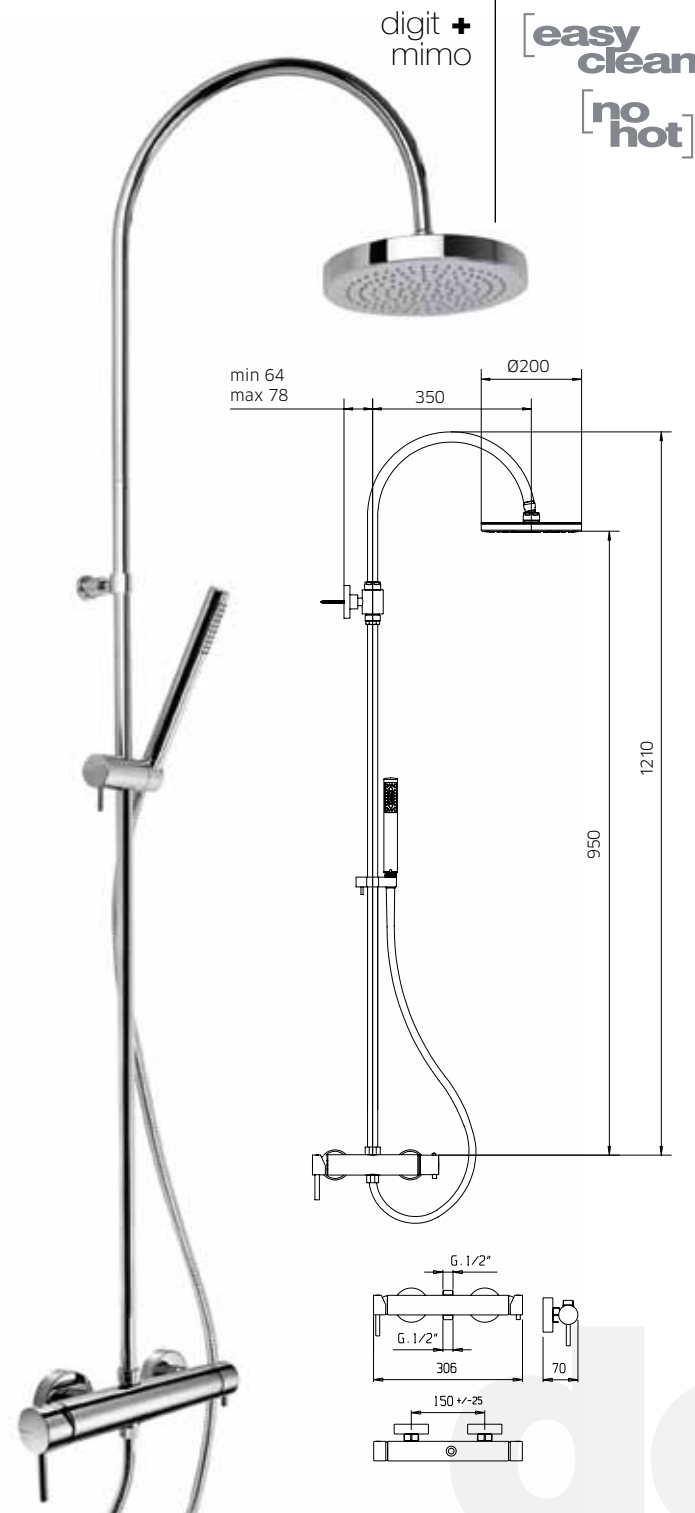

Miscelatore monocomando per doccia con colonna doccia integrata, deviatore, flessibile 1,5m, doccetta e soffione.

Single control mixer, shower column with shower rose, diverter, flexible 1,5m and handshower.

Mitigeur monocommande, colonne de douche avec pomme, inverseur, flexible 1,5m et douchette.

Einhebelmischer, Standbrauserohr mit Dusche, Umstellung, Brauseschlauch 1,5m und Handbrause.

Mezclador monomando, columna de ducha con rociador, desviador, flexible 1,5m y ducha.

Miscelatore monocomando per doccia con colonna doccia integrata e soffione.

Wall mounted shower mixer, shower column, shower rose.

Mitigeur monocommande de douche, colonne de douche avec pomme.

Brause-Einhebelmischer, Standbrauserohr mit Dusche.

Mezclador monomando para ducha, columna de ducha con rociador.

Miscelatore monocomando per doccia con colonna doccia integrata, deviatore, flessibile 1,5m, doccetta e soffione.

Wall mounted shower mixer, shower column, shower rose, diverter, flexible 1,5m and handshower.

Mitigeur monocommande de douche, colonne de douche avec pomme, inverseur, flexible 1,5m et douchette.

Brause-Einhebelmischer, Standbrauserohr mit Dusche, Umstellung, Brauseschlauch 1,5m und Handbrause.

Mezclador monomando para ducha, columna de ducha con rociador, desviador, flexible 1,5m y ducha.

Miscelatore termostatico ACQUACLIMA® per doccia con colonna doccia integrata e soffione.

ACQUACLIMA® thermostatic mixer, shower column, shower rose.

Mitigeur thermostatique ACQUACLIMA® de douche, colonne de douche avec pomme.

ACQUACLIMA® Termostat-mischer, Standbrauserohr mit Dusche.

Mezclador termostático ACQUACLIMA® para ducha, columna de ducha con rociador.

102125

022127

022068

962127