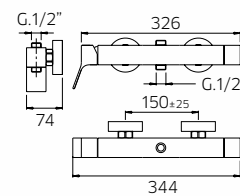

072068

young + young
[easy clean]
[no hot]