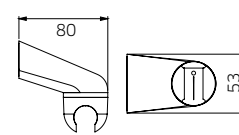

Supporto doccia fisso in abs.
Fixed bracket in abs.
Support fixe en abs.
Abs Brausehalter.
Soporte de ducha fijo en abs.

Supporto doccia fisso in abs.
Fixed bracket in abs.
Support fixe en abs.
Abs Brausehalter.
Soporte de ducha fijo en abs.

Supporto doccia fisso in ottone.
Fixed bracket in brass.
Support fixe en laiton.
Missing Brausehalter.
Soporte de ducha fijo en latón.

Supporto doccia orientabile in abs.
Swivel bracket in abs.
Support orientable en abs.
Abs Verstellbarer Brausehalter.
Soporte de ducha orientable en abs.

Supporto doccia orientabile in abs.
Swivel bracket in abs.
Support orientable en abs.
Abs Verstellbarer Brausehalter.
Soporte de ducha orientable en abs.

Supporto doccia orientabile in abs.
Swivel bracket in abs.
Support orientable en abs.
Abs Verstellbarer Brausehalter.
Soporte de ducha orientable en abs.

991085

991085

9910B4

991080

991031

991026

Supporto doccia fisso in abs.
Fixed bracket in abs.
Support fixe en abs.
Abs Brausehalter.
Soporte de ducha fijo en abs.

Supporto doccia fisso in ottone.
Fixed bracket in brass.
Support fixe en laiton.
Missing Brausehalter.
Soporte de ducha fijo en latón.

Supporto doccia orientabile in abs.
Swivel bracket in abs.
Support orientable en abs.
Abs Verstellbarer Brausehalter.
Soporte de ducha orientable en abs.

Supporto doccia orientabile in ottone.
Swivel bracket in brass.
Support orientable en laiton.
Missing Verstellbarer Brausehalter.
Soporte de ducha orientable en latón.

Supporto doccia orientabile in ottone con erogazione.
Swivel bracket in brass with water delivery.
Support mural orientable en laiton avec alimentation.
Missing Verstellbarer Brausehalter mit Wasserversorgung.
Soporte ducha orientable en latón con toma de agua.

991025

991045

991081

991050

9910L5