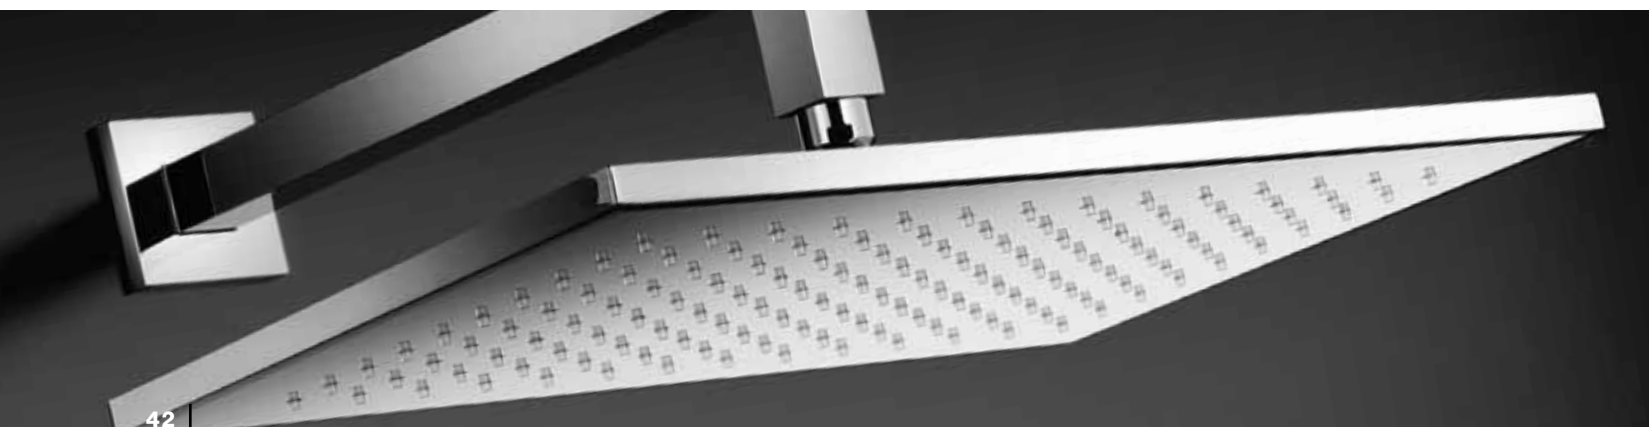

[easy clean]