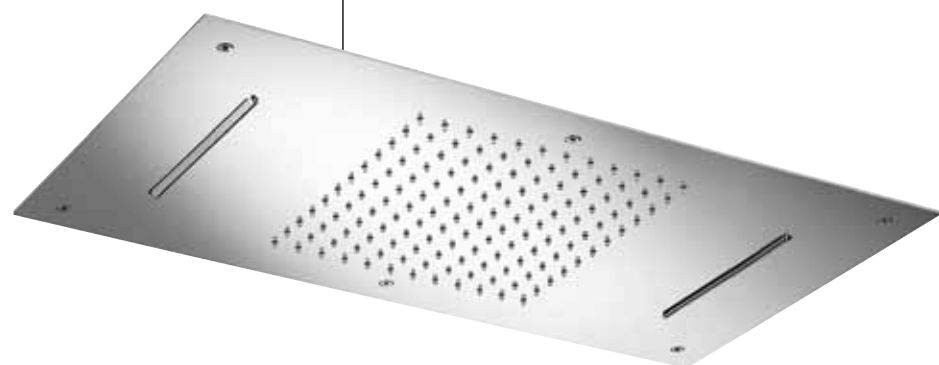

Soffione doccia rettangolare in inox, **700x380mm**, 2 uscite da **soffitto**.
Inox headshower, 700x380mm, 2 **ceiling** outlets.
Tête de douche en inox, 700x380mm, 2 sorties du **plafond**.
Inox Kopfdusche, 700x380mm, 2-Wegeumsteller von **Decke**.
Rociador en inox, 700x380mm, 2 salidas desde el **techo**.

9926G5

[easy clean]

2way