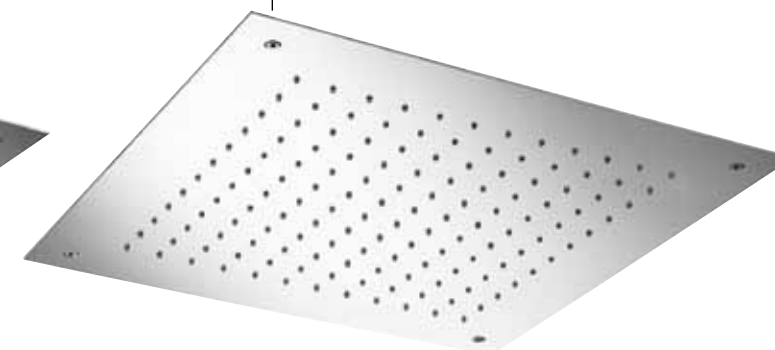

9926G8

[easy clean]