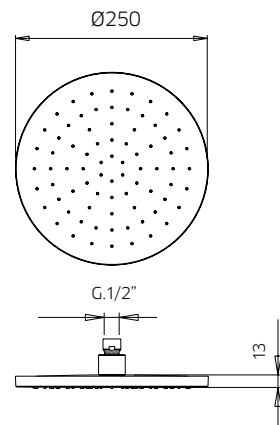

9926Q2

9926Q3

9926C6

992627

992675

soffioni

Soffione doccia tondo in abs, Ø 130mm, braccio orizzontale in ottone.

Abs headshower, Ø 130mm, horizontal brass arm.