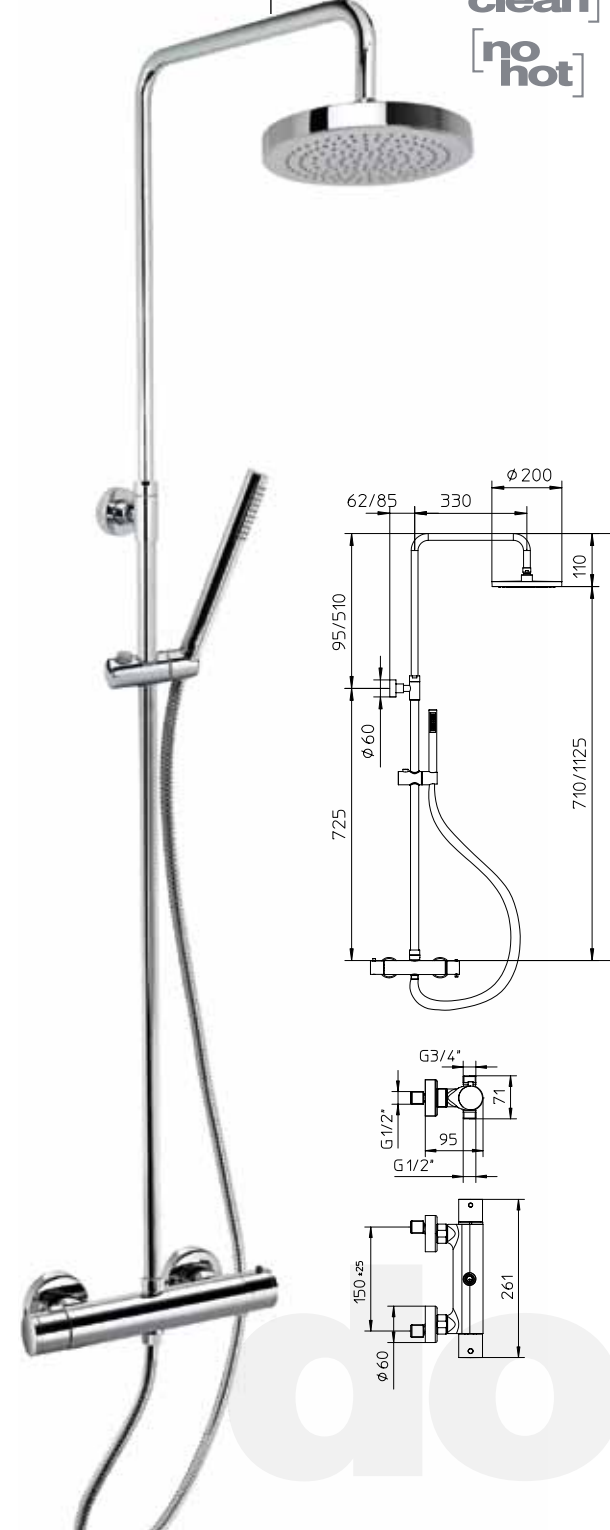

[easy clean]
[no hot]

Colonna per doccia con soffione, deviatore, flessibile 1,5m e doccetta.

Shower column with shower rose, diverter, flexible tube 1,5m and handshower.

Colonne de douche avec pomme, inverseur, flexible 1,5m, douchette.