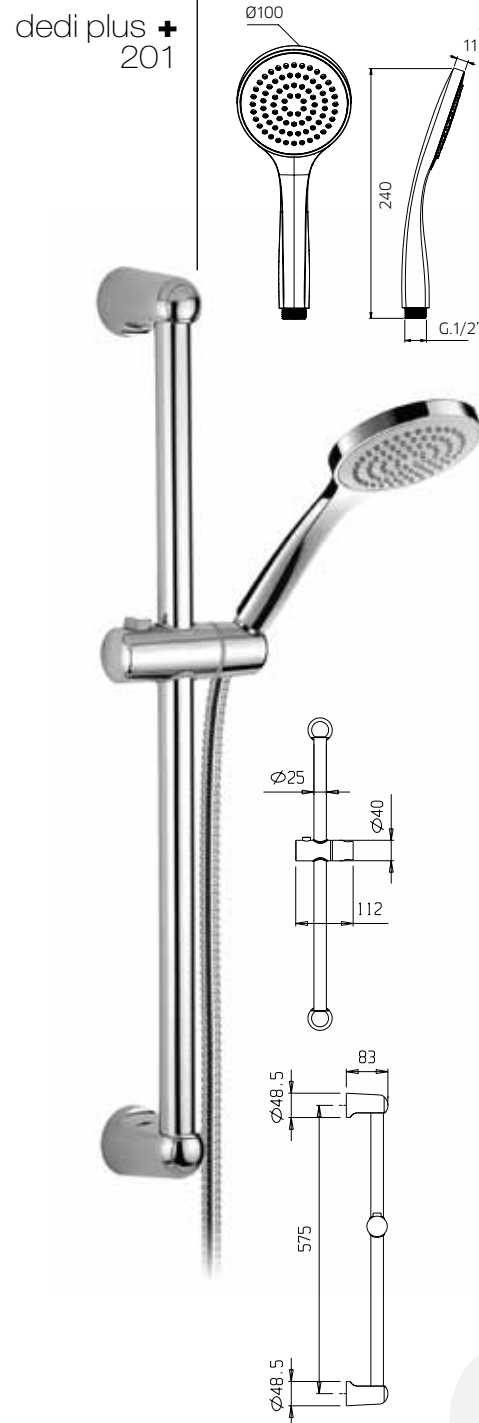

Asta per doccia in ottone, Ø 25mm, con supporto doccia orientabile in abs, flessibile doppia aggraffatura 1,5m e doccetta 3 getti in abs.
Slide rail in brass, Ø 25mm, with swivel bracket in abs, flexible tube double fastening 1,5m, handshower 3 jets spray in abs.
Barre de douche en laiton, Ø 25mm, avec support orientable en abs, avec douchette 3 jets en abs, flexible double maille 1,5m.
Messing Dusche Stange, Ø 25mm, mit verstellbarer Brausehalter abs, 3-Strahl-Handbrause abs, und Brauseschlauch agraff 1,5m.
Barra ducha en latón, Ø 25mm, con soporte de ducha orientable en abs, flexible double grapado 1,5m y ducha de mano 3 chorros en abs.

Asta per doccia in ottone, Ø 25mm, con supporto doccia orientabile in abs, flessibile doppia aggraffatura 1,5m e doccetta 3 getti in abs.
Slide rail in brass, Ø 25mm, with swivel bracket in abs, flexible tube double fastening 1,5m, handshower 3 jets spray in abs.
Barre de douche en laiton, Ø 25mm, avec support orientable en abs, avec douchette 3 jets en abs, flexible double maille 1,5m.
Messing Dusche Stange, Ø 25mm, mit verstellbarer Brausehalter abs, 3-Strahl-Handbrause abs, und Brauseschlauch agraff 1,5m.
Barra ducha en latón, Ø 25mm, con soporte de ducha orientable en abs, flexible double grapado 1,5m y ducha de mano 3 chorros en abs.

9920H3

9920H4

9920H5

9920H6

9920H7

9920H8