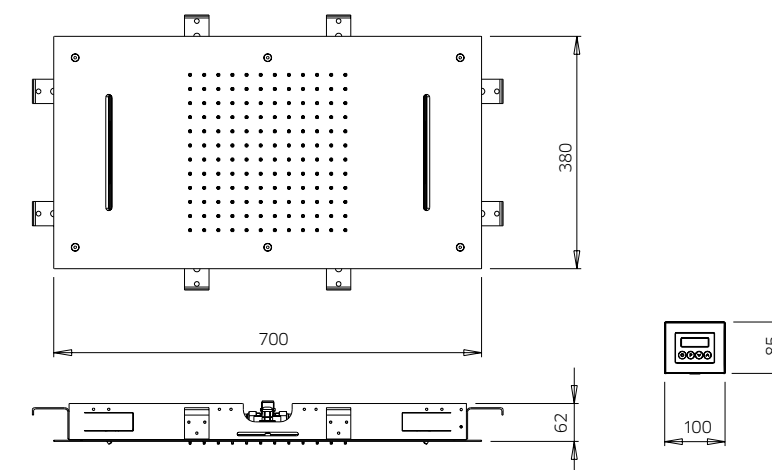

9926E8

[chromo therapy]
[easy clean]