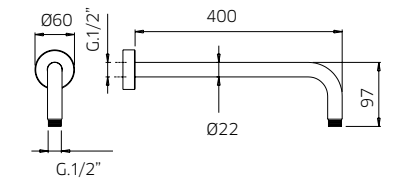

Braccio verticale in ottone 200mm.
Vertical 200mm brass arm.
Bras vertical en laiton de 200mm.
Vertikal Messing Arm 200mm.
Brazo vertical 200mm en latón.

Braccio verticale in ottone 300mm.
Vertical 300mm brass arm.
Bras vertical en laiton de 300mm.
Vertikal Messing Arm 300mm.
Brazo vertical 300mm en latón.

Braccio verticale in ottone 400mm.
Vertical 400mm brass arm.
Bras vertical en laiton de 400mm.
Vertikal Messing Arm 400mm.
Brazo vertical 400mm en latón.

Braccio verticale in ottone 150mm.
Vertical 150mm brass arm.
Bras vertical en laiton de 150mm.
Vertikal Messing Arm 150mm.
Brazo vertical 150mm en latón.

Braccio verticale in ottone 300mm.
Vertical 300mm brass arm.
Bras vertical en laiton de 300mm.
Vertikal Messing Arm 300mm.
Brazo vertical 300mm en latón.

Braccio verticale in ottone 500mm.
Vertical 500mm brass arm.
Bras vertical en laiton de 500mm.
Vertikal Messing Arm 500mm.
Brazo vertical 500mm en latón.

Braccio orizzontale Standard tondo in ottone 300mm.
Standard horizontal 300mm brass arm.
Bras horizontale Standard en laiton de 300mm.
Standard Waagerechtem Messing Arm 300mm.
Brazo horizontal Standard 300mm en latón.

Braccio orizzontale Luxury tondo in ottone 350mm.
Luxury horizontal 350mm brass arm.
Bras horizontale Luxury en laiton de 350mm.
Luxury Waagerechtem Messing Arm 350mm.
Brazo horizontal Luxury 350mm en latón.

Braccio orizzontale Luxury tondo in ottone 400mm.
Luxury horizontal 400mm brass arm.
Bras horizontale Luxury en laiton de 400mm.
Luxury Waagerechtem Messing Arm 400mm.
Brazo horizontal Luxury 400mm en latón.

992639