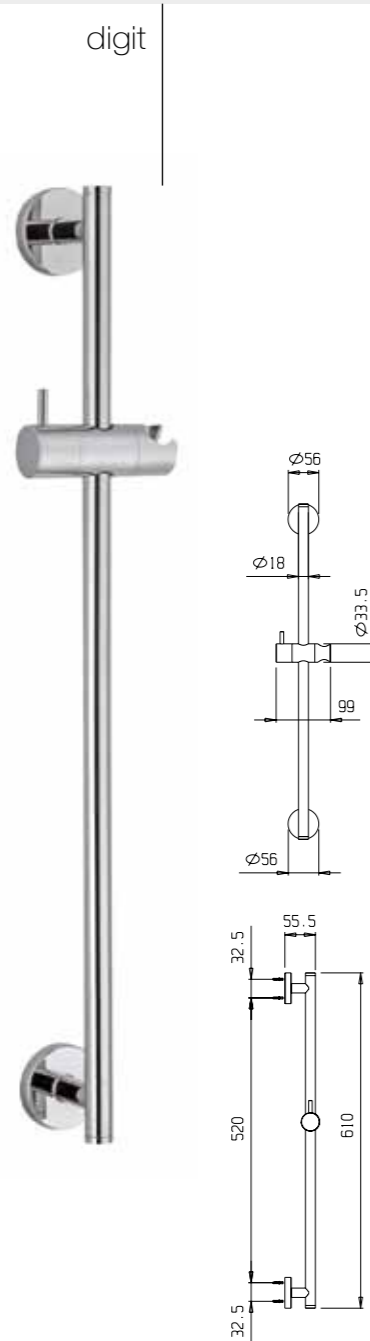

Asta per doccia in ottone, Ø 18mm, con supporto doccia orientabile in abs.
Slide rail in brass, Ø 18mm, with swivel bracket in abs.
Barre de douche en laiton, Ø 18mm, avec support orientable en abs.
Messing Dusche Stange, Ø 18mm, mit verstellbarer Brausehalter abs.
Barra ducha en latón, Ø 18mm, con soporte de ducha orientable en abs.

10	34
36	38
43	49
50	51
53	61

■ box = 5 pz

Doccetta in abs Ø 26mm.
Handshower in abs Ø 26mm.
Douchette en abs Ø 26mm.
Abs Handbrause Ø 26mm.
Ducha de mano en abs Ø 26mm.

l/m	2	4	6	9	11
Kg/cm2	0,5	1	2	3	4

10	34
36	38
43	49
50	51
53	61

■ box = 40 pz

Supporto doccia fisso in ottone.
Fixed bracket in brass.
Support fixe en laiton.
Missing Brausehalter.
Soporte de ducha fijo en latón.

10	34
36	38
43	49
50	51
53	61

■ box = 50 pz

Preso acqua in ottone.
Water delivery in brass.
Prise d'eau en laiton.
Missing Wasserzulauf.
Alimentation agua en latón.

10	34
36	38
43	49
50	51
53	61

■ box = 30 pz

Supporto doccia fisso in ottone con erogazione.
Fixed bracket in brass with water delivery.
Support mural fixe en laiton avec alimentation.
Messing Brausehalter mit Wasserversorgung.
Soporte ducha fijo en latón con toma de agua.

10	34
36	38
43	49
50	51
53	61

■ box = 30 pz

992086