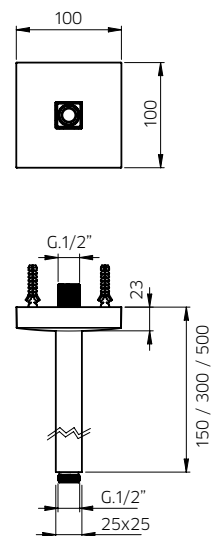

Braccio verticale in ottone 200mm.
Vertical 200mm brass arm.
Bras vertical en laiton de 200mm.
Vertikal Messing Arm 200mm.
Brazo vertical 200mm en latón.

Braccio verticale in ottone 300mm.
Vertical 300mm brass arm.
Bras vertical en laiton de 300mm.
Vertikal Messing Arm 300mm.
Brazo vertical 300mm en latón.

Braccio verticale in ottone 400mm.
Vertical 400mm brass arm.
Bras vertical en laiton de 400mm.
Vertikal Messing Arm 400mm.
Brazo vertical 400mm en latón.

Braccio verticale in ottone 150mm.
Vertical 150mm brass arm.
Bras vertical en laiton de 150mm.
Vertikal Messing Arm 150mm.
Brazo vertical 150mm en latón.

Braccio verticale in ottone 300mm.
Vertical 300mm brass arm.
Bras vertical en laiton de 300mm.
Vertikal Messing Arm 300mm.
Brazo vertical 300mm en latón.

Braccio verticale in ottone 500mm.
Vertical 500mm brass arm.
Bras vertical en laiton de 500mm.
Vertikal Messing Arm 500mm.
Brazo vertical 500mm en latón.

Braccio orizzontale Standard tondo in ottone 300mm.
Standard horizontal 300mm brass arm.
Bras horizontale Standard en laiton de 300mm.
Standard Waagerechtem Messing Arm 300mm.
Brazo horizontal Standard 300mm en latón.

Braccio orizzontale Luxury tondo in ottone 350mm.
Luxury horizontal 350mm brass arm.
Bras horizontale Luxury en laiton de 350mm.
Luxury Waagerechtem Messing Arm 350mm.
Brazo horizontal Luxury 350mm en latón.

Braccio orizzontale Luxury tondo in ottone 400mm.
Luxury horizontal 400mm brass arm.
Bras horizontale Luxury en laiton de 400mm.
Luxury Waagerechtem Messing Arm 400mm.
Brazo horizontal Luxury 400mm en latón.