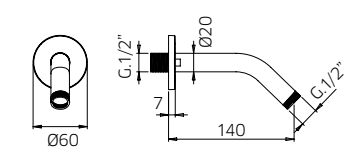

Braccio verticale in ottone 200mm.
Vertical 200mm brass arm.
Bras vertical en laiton de 200mm.
Vertikal Messing Arm 200mm.
Brazo vertical 200mm en latón.

Braccio verticale in ottone 300mm.
Vertical 300mm brass arm.
Bras vertical en laiton de 300mm.
Vertikal Messing Arm 300mm.
Brazo vertical 300mm en latón.

Braccio verticale in ottone 400mm.
Vertical 400mm brass arm.
Bras vertical en laiton de 400mm.
Vertikal Messing Arm 400mm.
Brazo vertical 400mm en latón.

Braccio verticale in ottone 150mm.
Vertical 150mm brass arm.
Bras vertical en laiton de 150mm.
Vertikal Messing Arm 150mm.
Brazo vertical 150mm en latón.

Braccio verticale in ottone 300mm.
Vertical 300mm brass arm.
Bras vertical en laiton de 300mm.
Vertikal Messing Arm 300mm.
Brazo vertical 300mm en latón.

Braccio verticale in ottone 500mm.
Vertical 500mm brass arm.
Bras vertical en laiton de 500mm.
Vertikal Messing Arm 500mm.
Brazo vertical 500mm en latón.

Braccio orizzontale Standard tondo in ottone 300mm.
Standard horizontal 300mm brass arm.
Bras horizontale Standard en laiton de 300mm.
Standard Waagerechtem Messing Arm 300mm.
Brazo horizontal Standard 300mm en latón.

Braccio orizzontale Luxury tondo in ottone 350mm.
Luxury horizontal 350mm brass arm.
Bras horizontale Luxury en laiton de 350mm.
Luxury Waagerechtem Messing Arm 350mm.
Brazo horizontal Luxury 350mm en latón.

Braccio orizzontale Luxury tondo in ottone 400mm.
Luxury horizontal 400mm brass arm.
Bras horizontale Luxury en laiton de 400mm.
Luxury Waagerechtem Messing Arm 400mm.
Brazo horizontal Luxury 400mm en latón.