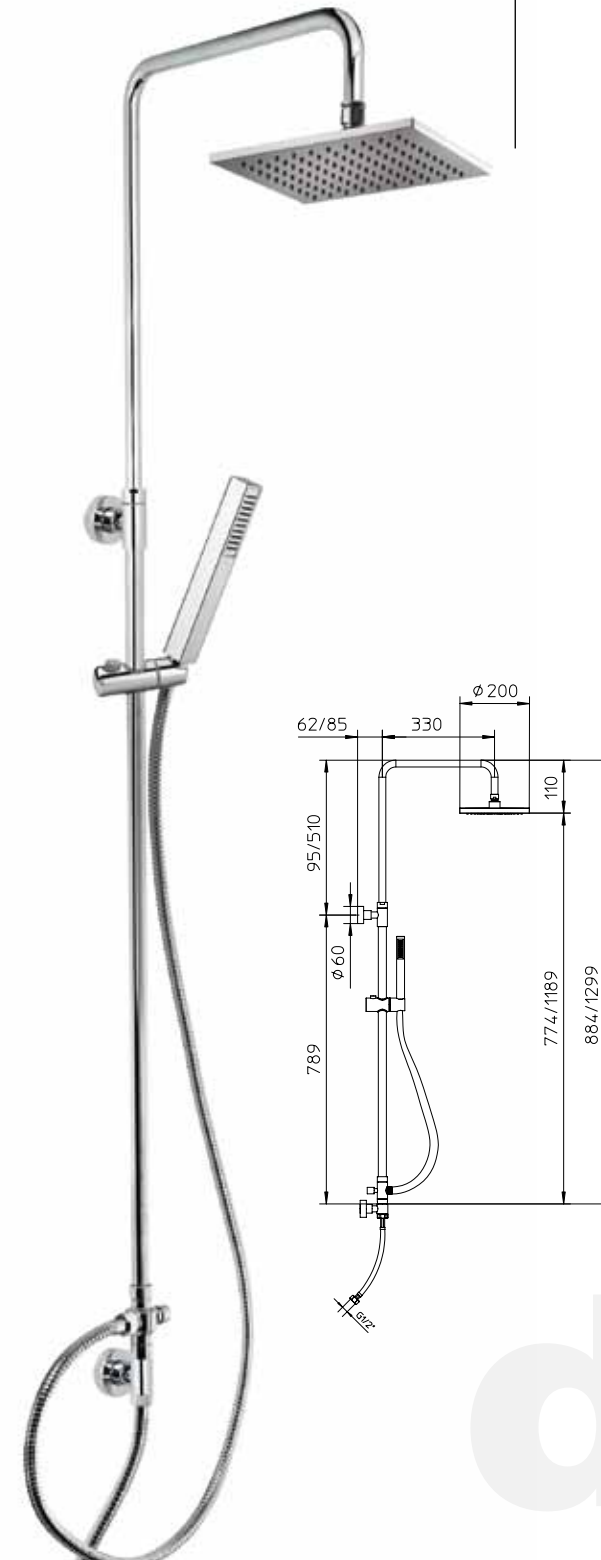

9926S6

qube [easy clean]

9926S7

qube [easy clean]

9926S8

qube [easy clean]

docce

Miscelatore monocomando per doccia con colonna doccia integrata, deviatore, flessibile 1,5m, doccetta e soffione.