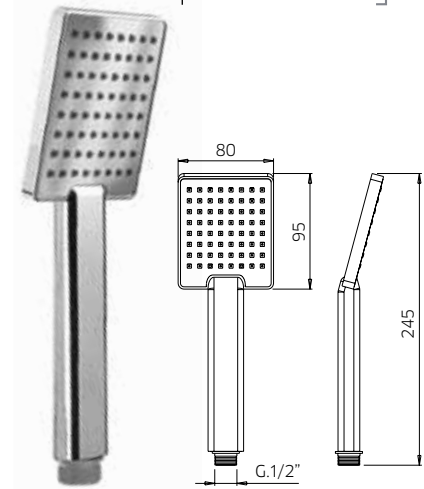

991123

701 [easy clean]

Doccetta in abs 80x95mm.
Handshower in abs 80x95mm.
Douchette en abs 80x95mm.
Abs Handbrause 80x95mm.
Ducha de mano en abs 80x95mm.

991129

cube5 [easy clean]

Doccetta in abs Ø 100mm.
Handshower in abs Ø 100mm.
Douchette en abs Ø 100mm.
Abs Handbrause Ø 100mm.
Ducha de mano en abs Ø 100mm.