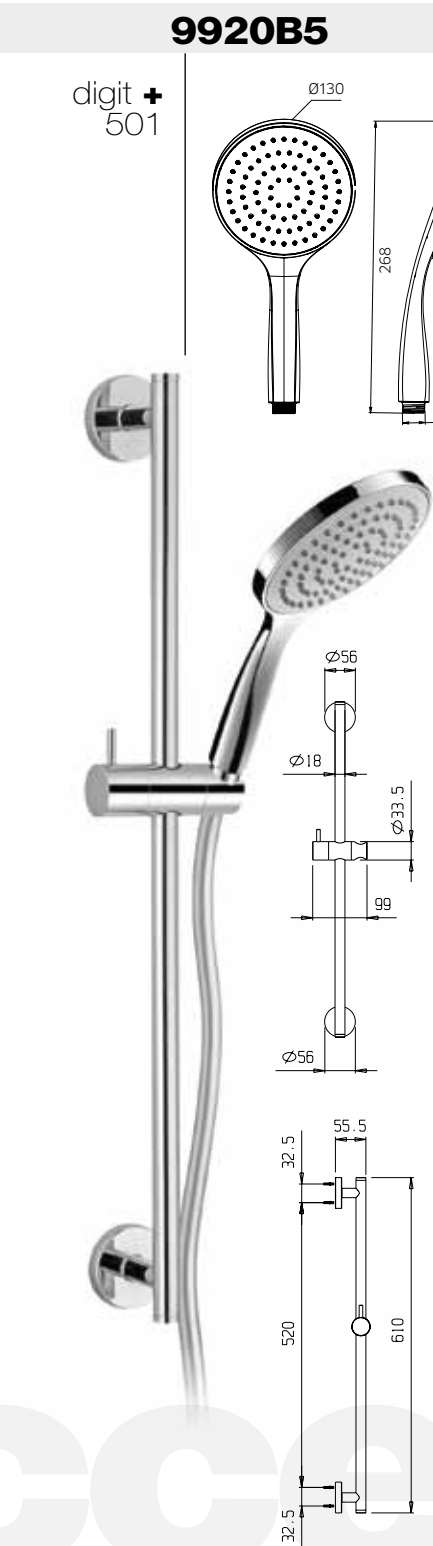

Barra ducha en latón, Ø 18mm, con soporte de ducha orientable en abs, flexible double grapado 1,5m y ducha de mano en abs.

Asta per doccia in ottone, Ø 18mm, con supporto doccia orientabile in abs, flessibile doppia aggraffatura 1,5m e doccetta in abs.

Slide rail in brass, Ø 18mm, with swivel bracket in abs, flexible tube double fastening 1,5m, handshower in abs.

Barre de douche en laiton, Ø 18mm, avec support orientable en abs, avec douchette en abs, flexible double maille 1,5m.

Messing Dusche Stange, Ø 18mm, mit verstellbarer Brausehalter abs, Handbrause abs, und Brauseschlauch agraff 1,5m.

Barra ducha en latón, Ø 18mm, con soporte de ducha orientable en abs, flexible double grapado 1,5m y ducha de mano en abs.

Asta per doccia in ottone, Ø 18mm, con supporto doccia orientabile in abs, flessibile doppia aggraffatura 1,5m e doccetta in abs.

Slide rail in brass, Ø 18mm, with swivel bracket in abs, flexible tube double fastening 1,5m, handshower in abs.

Barre de douche en laiton, Ø 18mm, avec support orientable en abs, avec douchette en abs, flexible double maille 1,5m.

Messing Dusche Stange, Ø 18mm, mit verstellbarer Brausehalter abs, Handbrause abs, und Brauseschlauch agraff 1,5m.

Barra ducha en latón, Ø 18mm, con soporte de ducha orientable en abs, flexible double grapado 1,5m y ducha de mano en abs.