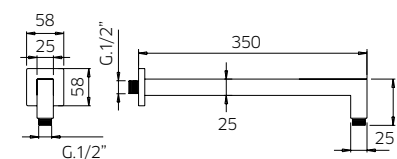

Braccio verticale in ottone 200mm.
Vertical 200mm brass arm.
Bras vertical en laiton de 200mm.
Vertikal Messing Arm 200mm.
Brazo vertical 200mm en latón.

Braccio verticale in ottone 300mm.
Vertical 300mm brass arm.
Bras vertical en laiton de 300mm.
Vertikal Messing Arm 300mm.
Brazo vertical 300mm en latón.

Braccio verticale in ottone 400mm.
Vertical 400mm brass arm.
Bras vertical en laiton de 400mm.
Vertikal Messing Arm 400mm.
Brazo vertical 400mm en latón.

Braccio verticale in ottone 150mm.
Vertical 150mm brass arm.
Bras vertical en laiton de 150mm.
Vertikal Messing Arm 150mm.
Brazo vertical 150mm en latón.

Braccio verticale in ottone 300mm.
Vertical 300mm brass arm.
Bras vertical en laiton de 300mm.
Vertikal Messing Arm 300mm.
Brazo vertical 300mm en latón.

Braccio verticale in ottone 500mm.
Vertical 500mm brass arm.
Bras vertical en laiton de 500mm.
Vertikal Messing Arm 500mm.
Brazo vertical 500mm en latón.

Braccio orizzontale Standard tondo in ottone 300mm.
Standard horizontal 300mm brass arm.
Bras horizontale Standard en laiton de 300mm.
Standard Waagerechtem Messing Arm 300mm.
Brazo horizontal Standard 300mm en latón.

Braccio orizzontale Luxury tondo in ottone 350mm.
Luxury horizontal 350mm brass arm.
Bras horizontale Luxury en laiton de 350mm.
Luxury Waagerechtem Messing Arm 350mm.
Brazo horizontal Luxury 350mm en latón.

Braccio orizzontale Luxury tondo in ottone 400mm.
Luxury horizontal 400mm brass arm.
Bras horizontale Luxury en laiton de 400mm.
Luxury Waagerechtem Messing Arm 400mm.
Brazo horizontal Luxury 400mm en latón.