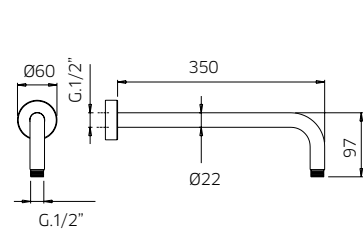

[easy clean]

soffioni