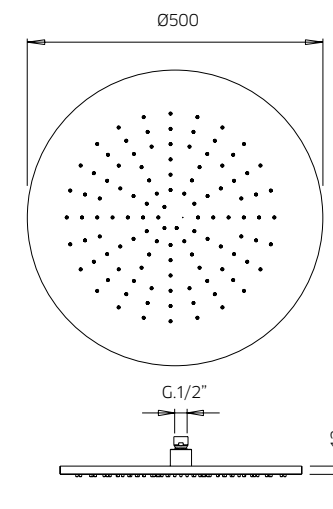

Soffione doccia quadrato in ottone, angoli arrotondati, 220x220mm.
Brass headshower, 220x220mm.
Tête de douche en laiton, 220x220mm.
Messing Kopfdusche, 220x220mm.
Rociador en latón, 220x220mm.

Soffione doccia quadrato in abs, angoli arrotondati, 220x220mm.
Abs headshower, 220x220mm.
Tête de douche en abs, 220x220mm.
Abs Kopfdusche, 220x220mm.
Rociador en abs, 220x220mm.

Soffione doccia tondo in inox, Ø 500mm.
Inox headshower, Ø 500mm.
Tête de douche en inox, Ø 500mm.
Inox Kopfdusche, Ø 500mm.
Rociador en inox, Ø 500mm.

Soffione doccia tondo in inox, Ø 400mm.
Inox headshower, Ø 400mm.
Tête de douche en inox, Ø 400mm.
Inox Kopfdusche, Ø 400mm.
Rociador en inox, Ø 400mm.

soffioni