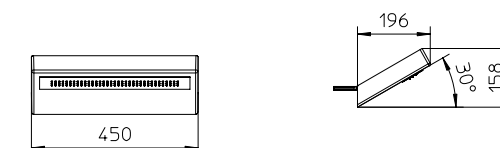

122513

132512

122515

962514

docce band

docce band

Colonna doccia in ceramica con miscelatore **monocomando**, deviatore a **4 uscite**, flessibile Gliss 1,5m e doccetta.

Ceramic shower column with single control mixer, 4 outlets diverter, flexible tube Gliss 1,5m and handshower.