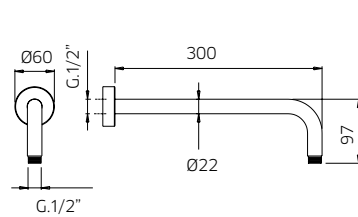

Soffione doccia tondo in abs, Ø 130mm, braccio orizzontale in ottone.

Abs headshower, Ø 130mm, horizontal brass arm.

Tête de douche en abs, Ø 130mm, bras horizontale en laiton.

Abs Kopfdusche, Ø 130mm, mit Waagerechtem Messing Arm.

Rociador en abs, Ø 130mm, brazo horizontal en latón.

Soffione doccia tondo in abs, Ø 130mm, 3 getti, braccio orizzontale in ottone.

Abs headshower, Ø 130mm, 3 jets spray, horizontal brass arm.

Tête de douche en abs, Ø 130mm, 3 jets, bras horizontale en laiton.

Abs Kopfdusche, Ø 130mm, 3-Strahl, mit Waagerechtem Messing Arm.

Rociador en abs, Ø 130mm, 3 chorros, brazo horizontal en latón.

Soffione doccia tondo in abs, Ø 100mm, braccio orizzontale in ottone.

Abs headshower, Ø 100mm, horizontal brass arm.

Tête de douche en abs, Ø 100mm, bras horizontale en laiton.

Abs Kopfdusche, Ø 100mm, mit Waagerechtem Messing Arm.

Rociador en abs, Ø 100mm, brazo horizontal en latón.

Soffione doccia tondo in abs, Ø 80mm, braccio orizzontale in ottone.

Abs headshower, Ø 80mm, horizontal brass arm.

Tête de douche en abs, Ø 80mm, bras horizontale en laiton.

Abs Kopfdusche, Ø 80mm, mit Waagerechtem Messing Arm.

Rociador en abs, Ø 80mm, brazo horizontal en latón.

Soffione doccia tondo in abs, Ø 80mm, 3 getti, braccio orizzontale in ottone.

Abs headshower, Ø 80mm, 3 jets spray, horizontal brass arm.

Tête de douche en abs, Ø 80mm, 3 jets, bras horizontale en laiton.

Abs Kopfdusche, Ø 80mm, 3-Strahl, mit Waagerechtem Messing Arm.

Rociador en abs, Ø 80mm, 3 chorros, brazo horizontal en latón.

9926D7

[easy clean]

9926Q4

[easy clean]

9926D6

[easy clean]

9926Q5

[easy clean]

9926Q6

[easy clean]

Soffione doccia tondo in abs, Ø 110mm, 4 getti, braccio orizzontale in ottone.

Abs headshower, Ø 110mm, 4 jets spray, horizontal brass arm.