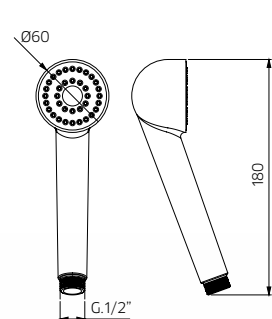

992092

dedi + proxima