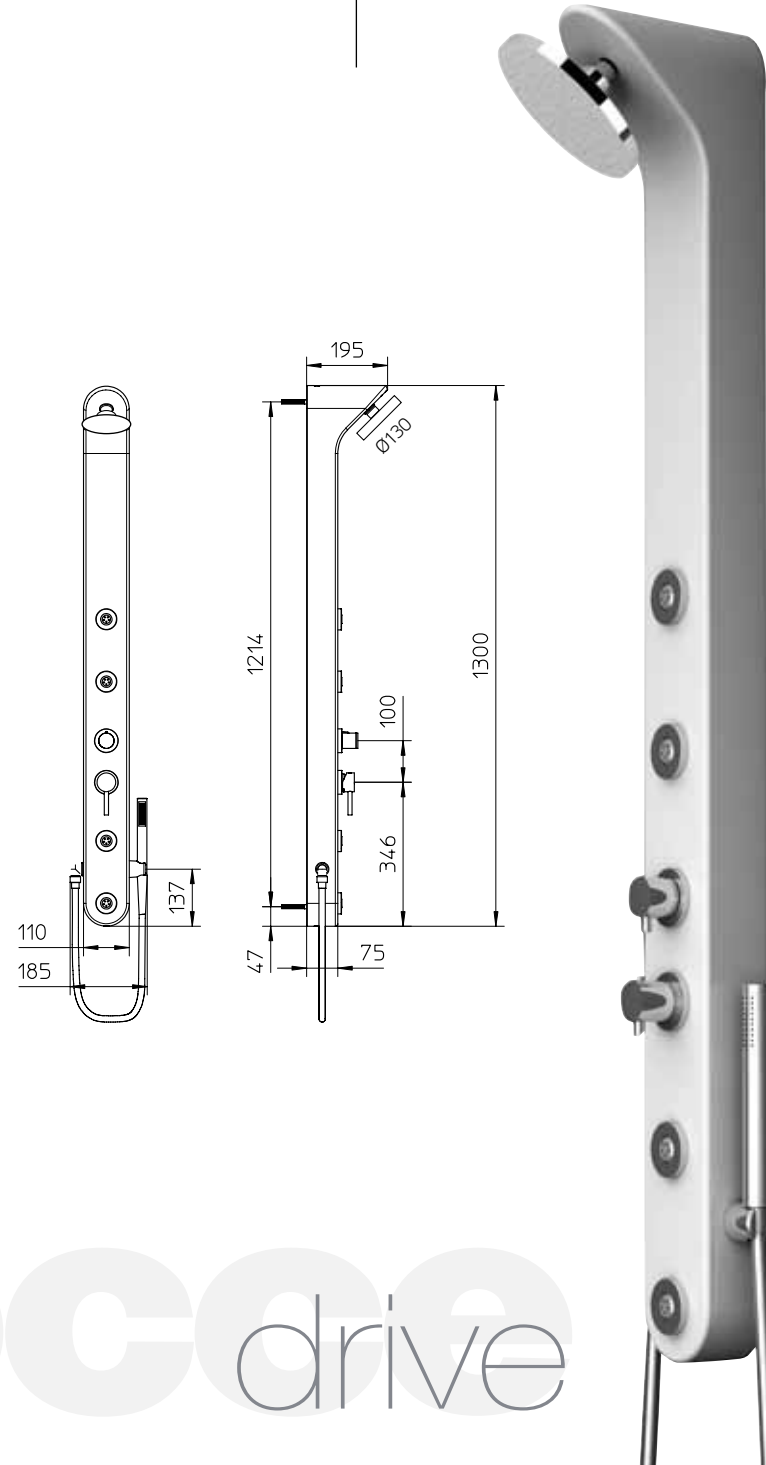

[ceramica]

[acqua clima]