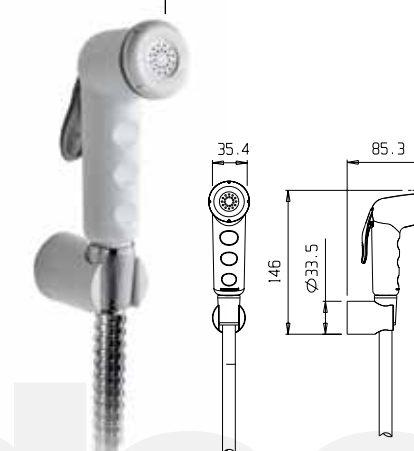

991033

idro