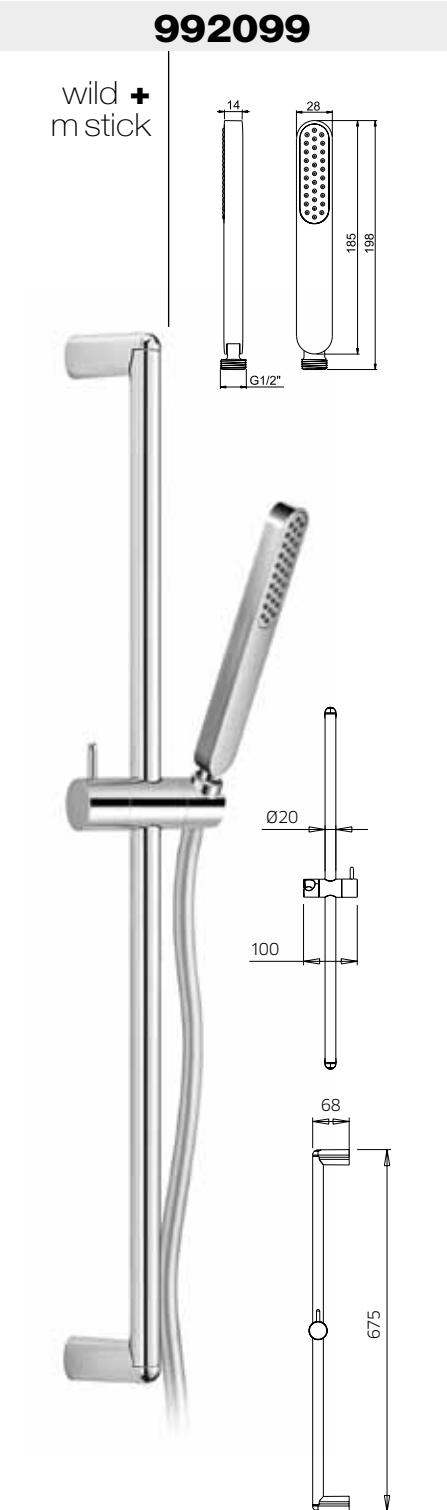

Asta per doccia in ottone, Ø 20mm, con supporto doccia orientabile in abs, flessibile doppia aggraffatura 1,5m e doccetta in abs.
Slide rail in brass, Ø 20mm, with swivel bracket in abs, flexible tube double fastening 1,5m, handshower in abs.
Barre de douche en laiton, Ø 20mm, avec support orientable en abs, avec douchette en abs, flexible double maille 1,5m.
Messing Dusche Stange, Ø 20mm, mit verstellbarer Brausehalter abs, Handbrause abs, und Brauseschlauch agraff 1,5m.
Barra ducha en latón, Ø 20mm, con soporte de ducha orientable en abs, flexible double grapado 1,5m y ducha de mano en abs.

Asta per doccia in ottone, Ø 20mm, con supporto doccia orientabile in abs, flessibile doppia aggraffatura 1,5m e doccetta 3 getti in abs.
Slide rail in brass, Ø 20mm, with swivel bracket in abs, flexible tube double fastening 1,5m, handshower 3 jets spray in abs.
Barre de douche en laiton, Ø 20mm, avec support orientable en abs, avec douchette 3 jets en abs, flexible double maille 1,5m.
Messing Dusche Stange, Ø 20mm, mit verstellbarer Brausehalter abs, 3-Strahl-Handbrause abs, und Brauseschlauch agraff 1,5m.
Barra ducha en latón, Ø 20mm, con soporte de ducha orientable en abs, flexible double grapado 1,5m y ducha de mano 3 chorros en abs.