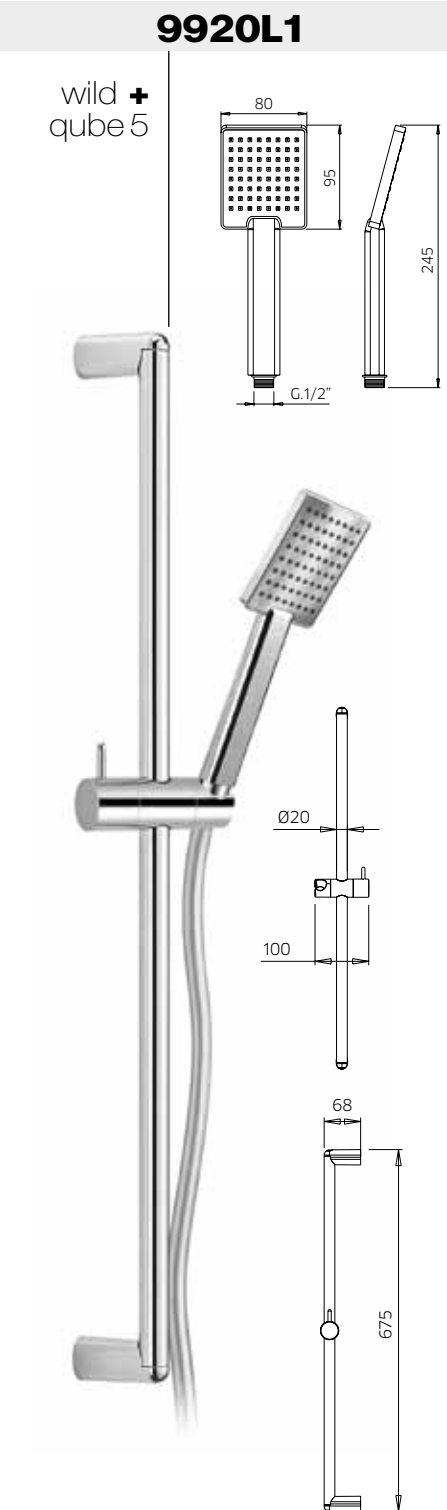

Asta per doccia in ottone, Ø 20mm, con supporto doccia orientabile in abs, flessibile doppia aggraffatura 1,5m e doccetta in abs.
Slide rail in brass, Ø 20mm, with swivel bracket in abs, flexible tube double fastening 1,5m, handshower in abs.
Barre de douche en laiton, Ø 20mm, avec support orientable en abs, avec douchette en abs, flexible double maille 1,5m.
Messing Dusche Stange, Ø 20mm, mit verstellbarer Brausehalter abs, Handbrause abs, und Brauseschlauch agraff 1,5m.
Barra ducha en latón, Ø 20mm, con soporte de ducha orientable en abs, flexible double grapado 1,5m y ducha de mano en abs.

Asta per doccia in ottone, Ø 20mm, con supporto doccia orientabile in abs, flessibile doppia aggraffatura 1,5m e doccetta 3 getti in abs.
Slide rail in brass, Ø 20mm, with swivel bracket in abs, flexible tube double fastening 1,5m, handshower 3 jets spray in abs.
Barre de douche en laiton, Ø 20mm, avec support orientable en abs, avec douchette 3 jets en abs, flexible double maille 1,5m.
Messing Dusche Stange, Ø 20mm, mit verstellbarer Brausehalter abs, 3-Strahl-Handbrause abs, und Brauseschlauch agraff 1,5m.
Barra ducha en latón, Ø 20mm, con soporte de ducha orientable en abs, flexible double grapado 1,5m y ducha de mano 3 chorros en abs.