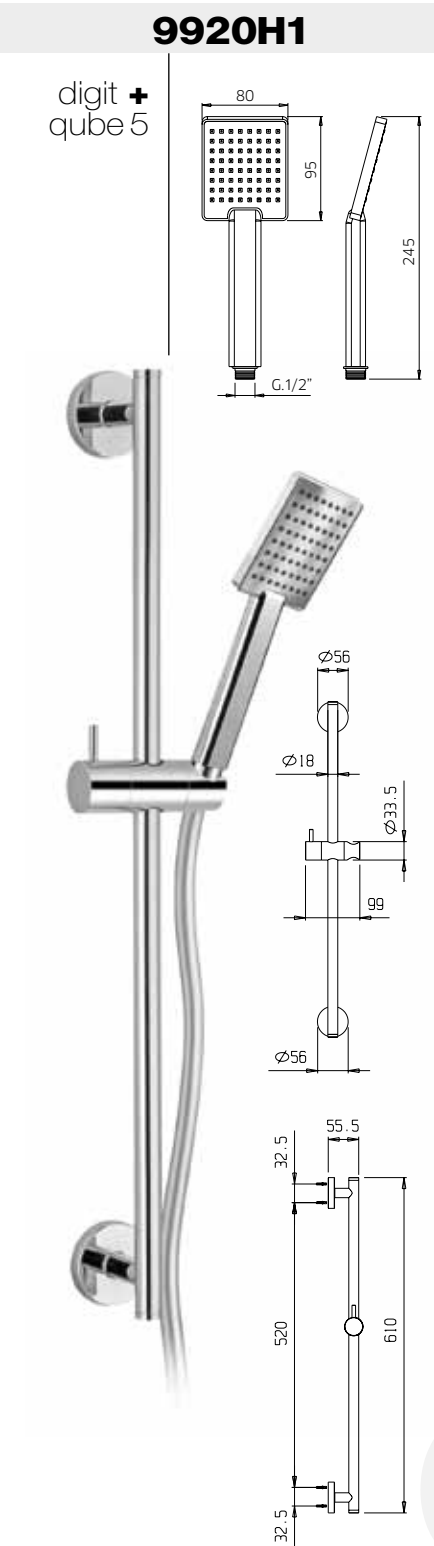

Barra ducha en latón, Ø 18mm, con soporte de ducha orientable en abs, flexible double grapado 1,5m y ducha de mano en abs.

Asta per doccia in ottone, Ø 18mm, con supporto doccia orientabile in abs, flessibile doppia aggraffatura 1,5m e doccetta in abs.

Slide rail in brass, Ø 18mm, with swivel bracket in abs, flexible tube double fastening 1,5m, handshower in abs.

Barre de douche en laiton, Ø 18mm, avec support orientable en abs, avec douchette en abs, flexible double maille 1,5m.

Messing Dusche Stange, Ø 18mm, mit verstellbarer Brausehalter abs, Handbrause abs, und Brauseschlauch agraff 1,5m.

Barra ducha en latón, Ø 18mm, con soporte de ducha orientable en abs, flexible double grapado 1,5m y ducha de mano en abs.

Asta per doccia in ottone, Ø 18mm, con supporto doccia orientabile in abs, flessibile doppia aggraffatura 1,5m e doccetta in abs.

Slide rail in brass, Ø 18mm, with swivel bracket in abs, flexible tube double fastening 1,5m, handshower in abs.

Barre de douche en laiton, Ø 18mm, avec support orientable en abs, avec douchette en abs, flexible double maille 1,5m.

Messing Dusche Stange, Ø 18mm, mit verstellbarer Brausehalter abs, Handbrause abs, und Brauseschlauch agraff 1,5m.

Barra ducha en latón, Ø 18mm, con soporte de ducha orientable en abs, flexible double grapado 1,5m y ducha de mano en abs.