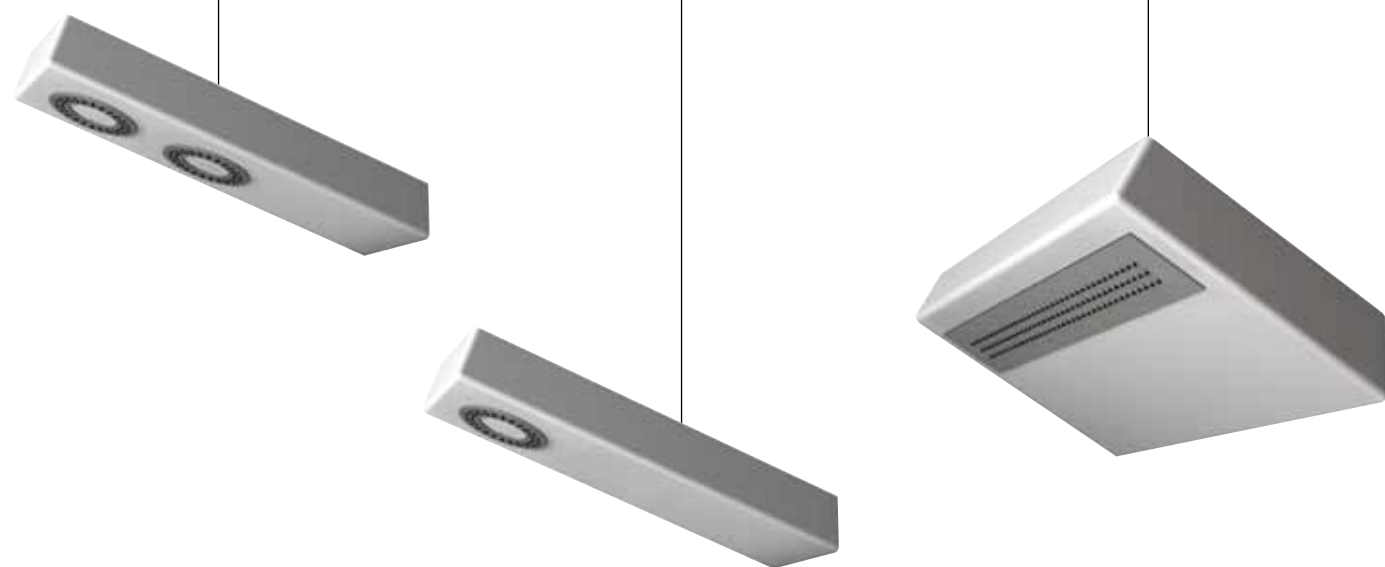

Soffione doccia in ceramica a 2 getti.
Ceramic headshower, 2 jets spray.
Pomme de douche en ceramique, 2 jets.
Keramik Kopfdusche, 2-Strahl.
Rociador de cerámica, 2 chorros.

Soffione doccia in ceramica a 1 getto.
Ceramic headshower, 1 jet spray.
Pomme de douche en ceramique, 1 jet.
Keramik Kopfdusche, 1-Strahl.
Rociador de cerámica, 1 chorro.

Soffione doccia in ceramica a 1 getto.
Ceramic headshower, 1 jet spray.
Pomme de douche en ceramique, 1 jet.
Keramik Kopfdusche, 1-Strahl.
Rociador de cerámica, 1 chorro.

992678

992679

992680

[ceramica]

[ceramica]

[ceramica]

soffioni **doce**