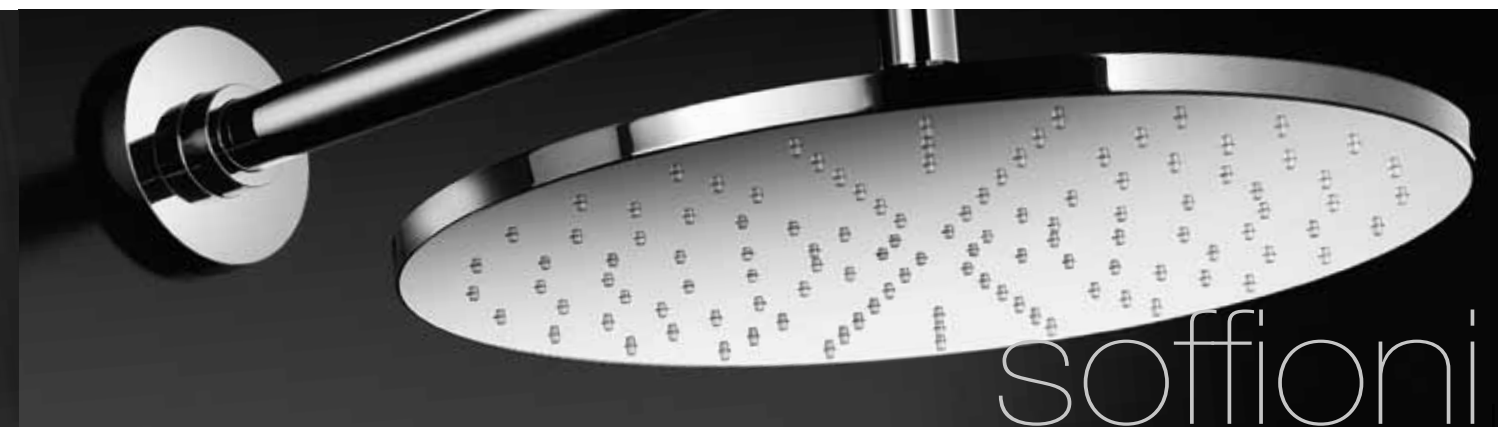

Soffione doccia quadrato in ottone, angoli arrotondati, 220x220mm.
Brass headshower, 220x220mm.
Tête de douche en laiton, 220x220mm.
Messing Kopfdusche, 220x220mm.
Rociador en latón, 220x220mm.

Soffione doccia quadrato in abs, angoli arrotondati, 220x220mm.
Abs headshower, 220x220mm.
Tête de douche en abs, 220x220mm.
Abs Kopfdusche, 220x220mm.
Rociador en abs, 220x220mm.

Soffione doccia tondo in inox, Ø 500mm.
Inox headshower, Ø 500mm.
Tête de douche en inox, Ø 500mm.
Inox Kopfdusche, Ø 500mm.
Rociador en inox, Ø 500mm.

Soffione doccia tondo in inox, Ø 400mm.
Inox headshower, Ø 400mm.
Tête de douche en inox, Ø 400mm.
Inox Kopfdusche, Ø 400mm.
Rociador en inox, Ø 400mm.

soffioni