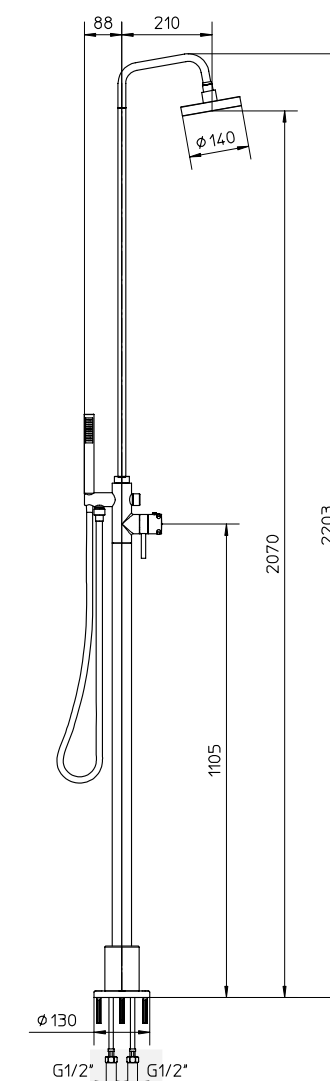

132121

[acqua clima] [easy clean]

holiday + idrotech