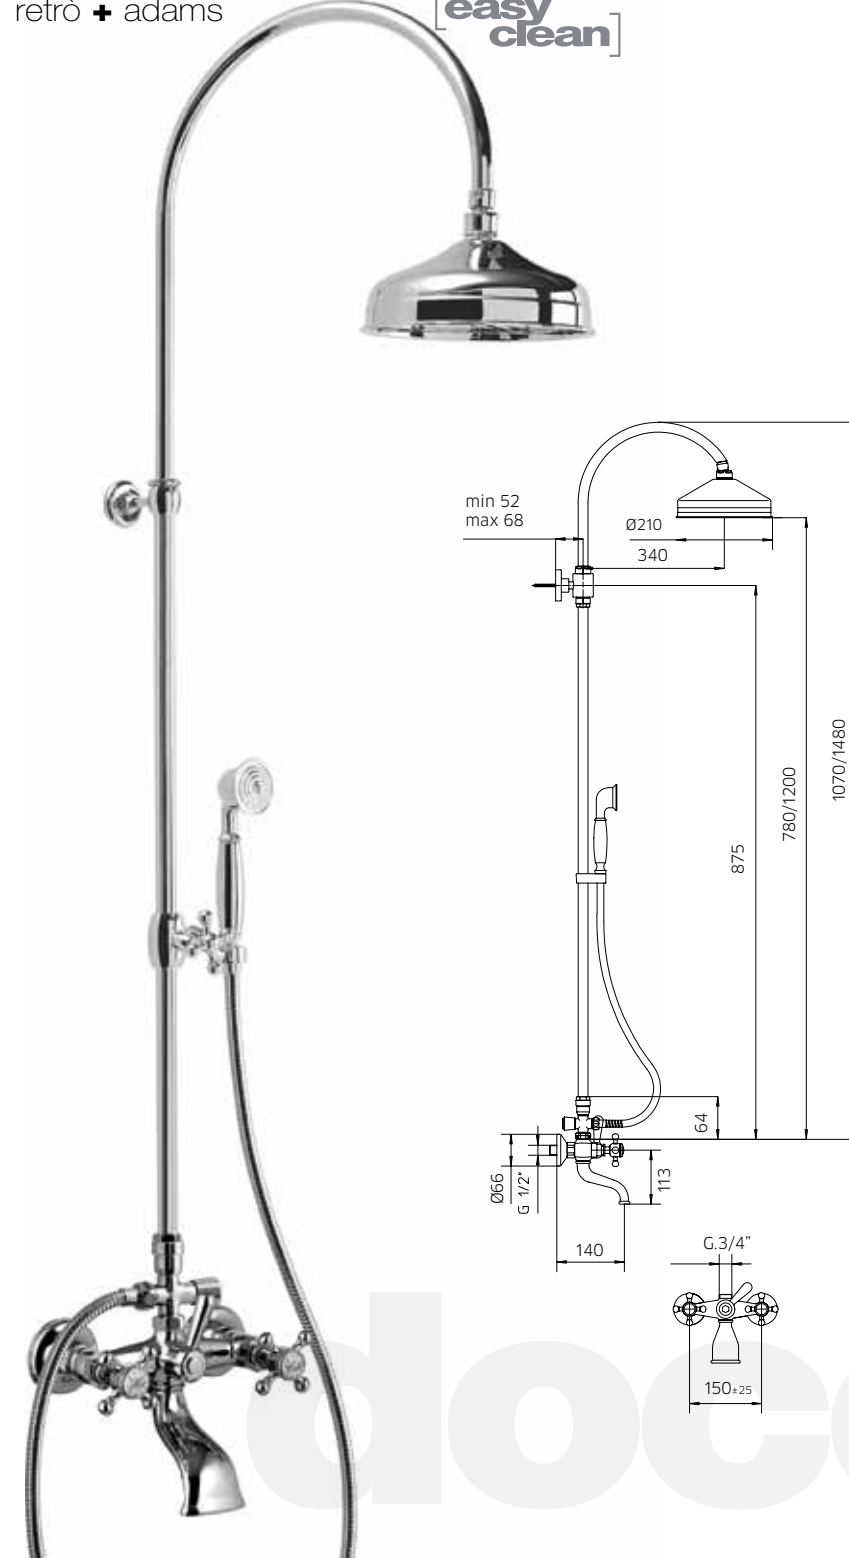

521181

retrò + adams

[easy clean]