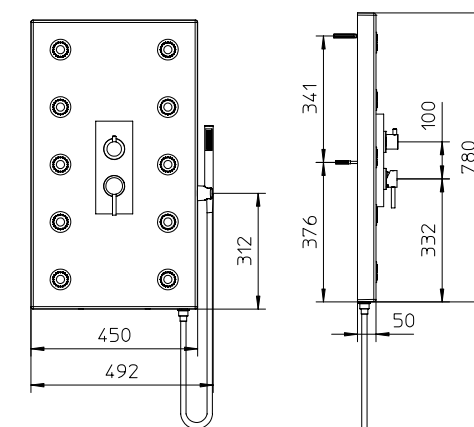

122513

132512

122515

962514

docce band

docce band

Colonna doccia in ceramica con miscelatore **monocomando**, deviatore a **4 uscite**, flessibile Gliss 1,5m e doccetta.

Ceramic shower column with single control mixer, 4 outlets diverter, flexible tube Gliss 1,5m and handshower.