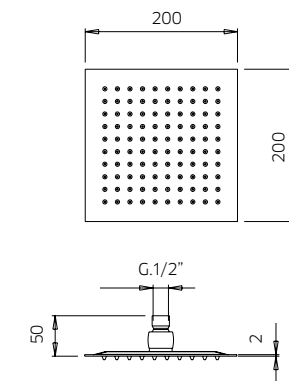

9926B9

[easy clean]