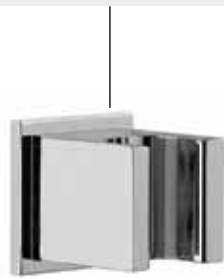

Supporto doccia fisso in abs.
Fixed bracket in abs.
Support fixe en abs.
Abs Brausehalter.
Soporte de ducha fijo en abs.

Supporto doccia fisso in abs.
Fixed bracket in abs.
Support fixe en abs.
Abs Brausehalter.
Soporte de ducha fijo en abs.

Supporto doccia fisso in ottone.
Fixed bracket in brass.
Support fixe en laiton.
Missing Brausehalter.
Soporte de ducha fijo en latón.

Supporto doccia orientabile in abs.
Swivel bracket in abs.
Support orientable en abs.
Abs Verstellbarer Brausehalter.
Soporte de ducha orientable en abs.

Supporto doccia orientabile in abs.
Swivel bracket in abs.
Support orientable en abs.
Abs Verstellbarer Brausehalter.
Soporte de ducha orientable en abs.

Supporto doccia orientabile in abs.
Swivel bracket in abs.
Support orientable en abs.
Abs Verstellbarer Brausehalter.
Soporte de ducha orientable en abs.

991085

991085

9910B4

991080

991031

991026

Supporto doccia fisso in abs.
Fixed bracket in abs.
Support fixe en abs.
Abs Brausehalter.
Soporte de ducha fijo en abs.

Supporto doccia fisso in ottone.
Fixed bracket in brass.
Support fixe en laiton.
Missing Brausehalter.
Soporte de ducha fijo en latón.

Supporto doccia orientabile in abs.
Swivel bracket in abs.
Support orientable en abs.
Abs Verstellbarer Brausehalter.
Soporte de ducha orientable en abs.

Supporto doccia orientabile in ottone.
Swivel bracket in brass.
Support orientable en laiton.
Missing Verstellbarer Brausehalter.
Soporte de ducha orientable en latón.

Supporto doccia orientabile in ottone con erogazione.
Swivel bracket in brass with water delivery.
Support mural orientable en laiton avec alimentation.
Missing Verstellbarer Brausehalter mit Wasserversorgung.
Soporte ducha orientable en latón con toma de agua.

991025

991045

991081

991050

9910L5