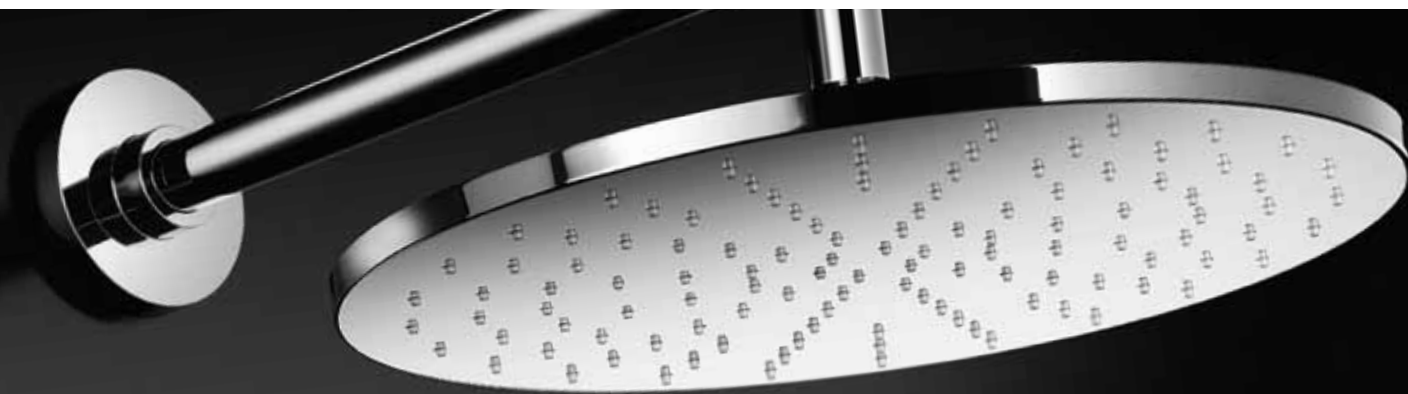

9926Q2

9926Q3

9926C6

992627

992675

soffioni

Soffione doccia tondo in abs, Ø 130mm, braccio orizzontale in ottone.

Abs headshower, Ø 130mm, horizontal brass arm.