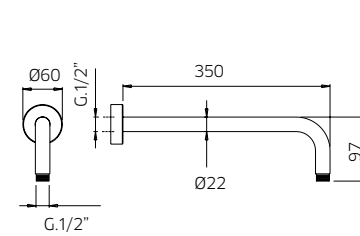

Soffione doccia tondo in inox, Ø 250mm, braccio orizzontale in ottone.
Inox headshower, Ø 250mm, horizontal brass arm.
Tête de douche en inox, Ø 250mm, bras horizontale en laiton.
Inox Kopfdusche, Ø 250mm, mit Waagerechtem Messing Arm.
Rociador en inox, Ø 250mm, brazo horizontal en latón.

Soffione doccia tondo in abs, Ø 250mm, braccio orizzontale in ottone.
Abs headshower, Ø 250mm, horizontal brass arm.
Tête de douche en abs, Ø 250mm, bras horizontale en laiton.
Abs Kopfdusche, Ø 250mm, mit Waagerechtem Messing Arm.
Rociador en abs, Ø 250mm, brazo horizontal en latón.

Soffione doccia tondo in inox, Ø 200mm, braccio orizzontale in ottone.
Inox headshower, Ø 200mm, horizontal brass arm.
Tête de douche en inox, Ø 200mm, bras horizontale en laiton.
Inox Kopfdusche, Ø 200mm, mit Waagerechtem Messing Arm.
Rociador en inox, Ø 200mm, brazo horizontal en latón.

Soffione doccia tondo in ottone, Ø 200mm, braccio orizzontale in ottone.
Brass headshower, Ø 200mm, horizontal brass arm.
Tête de douche en laiton, Ø 200mm, bras horizontale en laiton.
Messing Kopfdusche, Ø 200mm, mit Waagerechtem Messing Arm.
Rociador en latón, Ø 200mm, brazo horizontal en latón.

Soffione doccia tondo in abs, Ø 200mm, braccio orizzontale in ottone.
Abs headshower, Ø 200mm, horizontal brass arm.
Tête de douche en abs, Ø 200mm, bras horizontale en laiton.
Abs Kopfdusche, Ø 200mm, mit Waagerechtem Messing Arm.
Rociador en abs, Ø 200mm, brazo horizontal en latón.

soffioni