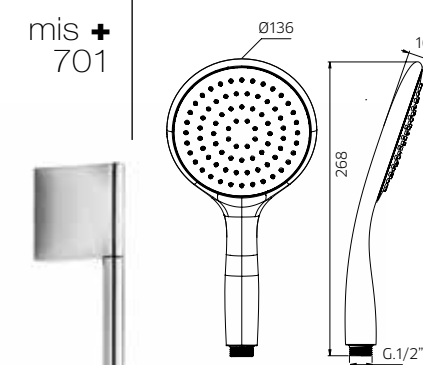

Messing Dusche Stange, Ø 14mm, mit verstellbarer Brausehalter abs, 3-Strahl-Handbrause abs, und Brauseschlauch agraff 1,5m.

Barra ducha en latón, Ø 14mm, con soporte de ducha orientable en abs, flexible double grapado 1,5m y ducha de mano 3 chorros en abs.

9920M4

9920D1

9920D2

9920D3

9920D4

9920D5

Asta per doccia in ottone, Ø 20mm, con supporto doccia orientabile in abs, flessibile doppia aggraffatura 1,5m e doccetta in abs.
 Slide rail in brass, Ø 20mm, with swivel bracket in abs, flexible tube double fastening 1,5m, handshower in abs.
 Barre de douche en laiton, Ø 20mm, avec support orientable en abs, avec douchette en abs, flexible double maille 1,5m.
 Messing Dusche Stange, Ø 20mm, mit verstellbarer Brausehalter abs, Handbrause abs, und Brauseschlauch agraff 1,5m.
 Barra ducha en latón, Ø 20mm, con soporte de ducha orientable en abs, flexible double grapado 1,5m y ducha de mano en abs.

Asta per doccia in ottone, Ø 20mm, con supporto doccia orientabile in abs, flessibile doppia aggraffatura 1,5m e doccetta in abs.
 Slide rail in brass, Ø 20mm, with swivel bracket in abs, flexible tube double fastening 1,5m, handshower in abs.
 Barre de douche en laiton, Ø 20mm, avec support orientable en abs, avec douchette en abs, flexible double maille 1,5m.
 Messing Dusche Stange, Ø 20mm, mit verstellbarer Brausehalter abs, Handbrause abs, und Brauseschlauch agraff 1,5m.
 Barra ducha en latón, Ø 20mm, con soporte de ducha orientable en abs, flexible double grapado 1,5m y ducha de mano en abs.