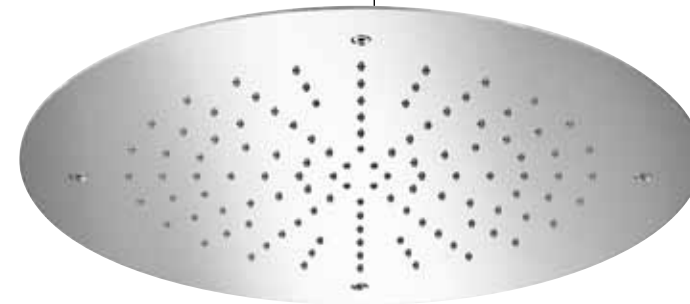

[easy clean]