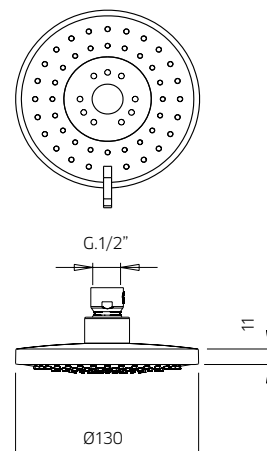

Soffione doccia tondo in abs, Ø 130mm.
Abs headshower, Ø 130mm.
Tête de douche en abs, Ø 130mm.
Abs Kopfdusche, Ø 130mm.
Rociador en abs, Ø 130mm.

Soffione doccia tondo in abs, Ø 130mm, 3 getti.
Abs headshower, Ø 130mm, 3 jets spray.
Tête de douche en abs, Ø 130mm, 3 jets.
Abs Kopfdusche, Ø 130mm, 3-Strahl.
Rociador en abs, Ø 130mm, 3 chorros.

Soffione doccia tondo in abs, Ø 100mm.
Abs headshower, Ø 100mm.
Tête de douche en abs, Ø 100mm.
Abs Kopfdusche, Ø 100mm.
Rociador en abs, Ø 100mm.

Soffione doccia tondo in abs, Ø 80mm.
Abs headshower, Ø 80mm.
Tête de douche en abs, Ø 80mm.
Abs Kopfdusche, Ø 80mm.
Rociador en abs, Ø 80mm.

Soffione doccia tondo in abs, Ø 80mm, 3 getti.
Abs headshower, Ø 80mm, 3 jets spray.
Tête de douche en abs, Ø 80mm, 3 jets.
Abs Kopfdusche, Ø 80mm, 3-Strahl.
Rociador en abs, Ø 80mm, 3 chorros.

9926D9

9926R5

9926D8

9926R6

9926R7

Soffione doccia tondo in abs, Ø 110mm, 4 getti.
Abs headshower, Ø 110mm, 4 jets spray.
Tête de douche en abs, Ø 110mm, 4 jets.
Abs Kopfdusche, Ø 110mm, 4-Strahl.
Rociador en abs, Ø 110mm, 4 chorros.

Soffione doccia tondo in abs, Ø 120mm, 5 getti.
Abs headshower, Ø 120mm, 5 jets spray.
Tête de douche en abs, Ø 120mm, 5 jets.
Abs Kopfdusche, Ø 120mm, 5-Strahl.
Rociador en abs, Ø 120mm, 5 chorros.

9926R8

9926R9

soffioni