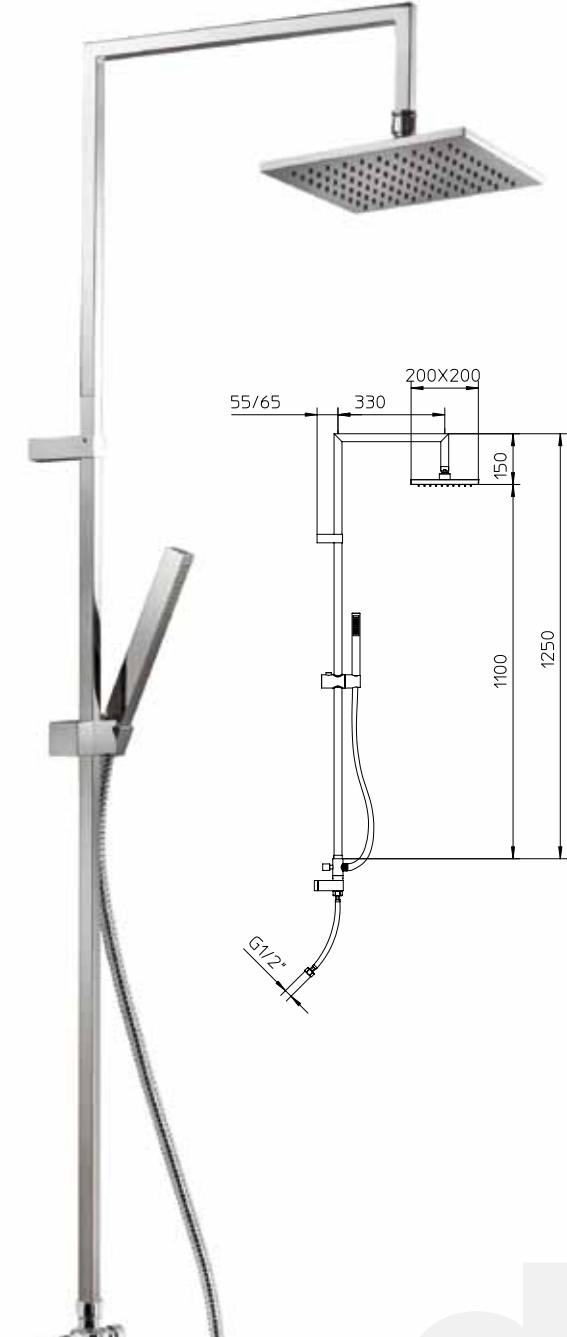

9926D3

young [easy clean]