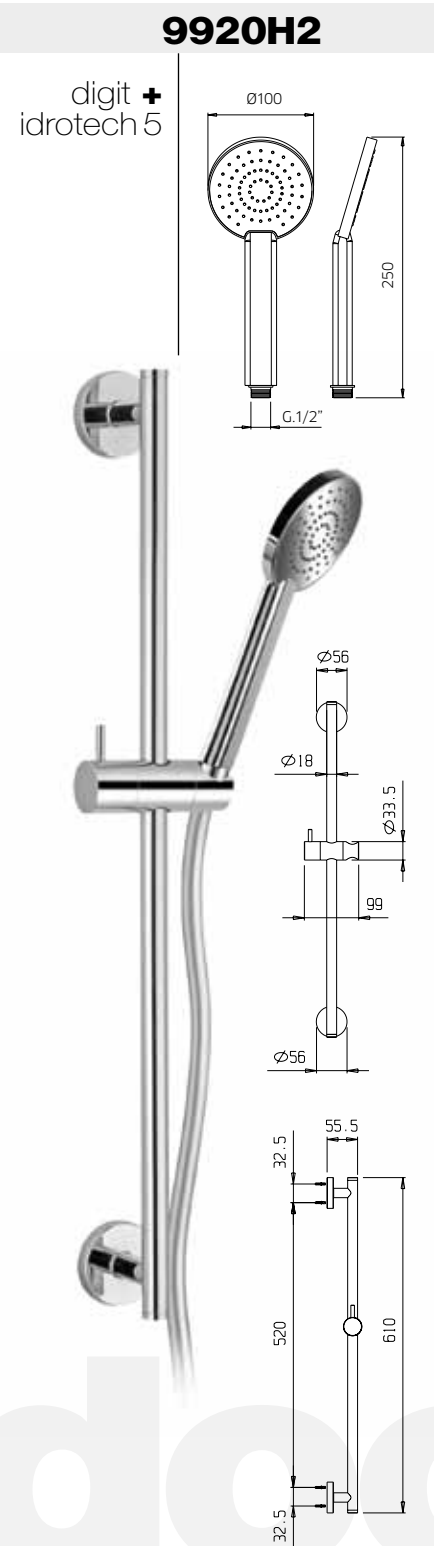

Barra ducha en latón, Ø 18mm, con soporte de ducha orientable en abs, flexible double grapado 1,5m y ducha de mano en abs.

Asta per doccia in ottone, Ø 18mm, con supporto doccia orientabile in abs, flessibile doppia aggraffatura 1,5m e doccetta in abs.

Slide rail in brass, Ø 18mm, with swivel bracket in abs, flexible tube double fastening 1,5m, handshower in abs.

Barre de douche en laiton, Ø 18mm, avec support orientable en abs, avec douchette en abs, flexible double maille 1,5m.

Messing Dusche Stange, Ø 18mm, mit verstellbarer Brausehalter abs, Handbrause abs, und Brauseschlauch agraff 1,5m.

Barra ducha en latón, Ø 18mm, con soporte de ducha orientable en abs, flexible double grapado 1,5m y ducha de mano en abs.

Asta per doccia in ottone, Ø 18mm, con supporto doccia orientabile in abs, flessibile doppia aggraffatura 1,5m e doccetta in abs.

Slide rail in brass, Ø 18mm, with swivel bracket in abs, flexible tube double fastening 1,5m, handshower in abs.

Barre de douche en laiton, Ø 18mm, avec support orientable en abs, avec douchette en abs, flexible double maille 1,5m.

Messing Dusche Stange, Ø 18mm, mit verstellbarer Brausehalter abs, Handbrause abs, und Brauseschlauch agraff 1,5m.

Barra ducha en latón, Ø 18mm, con soporte de ducha orientable en abs, flexible double grapado 1,5m y ducha de mano en abs.