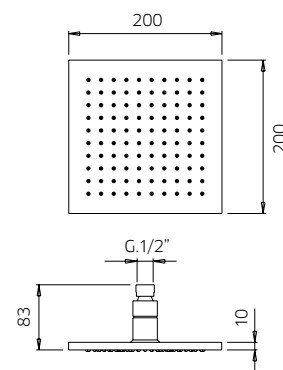

[easy clean]

soffioni