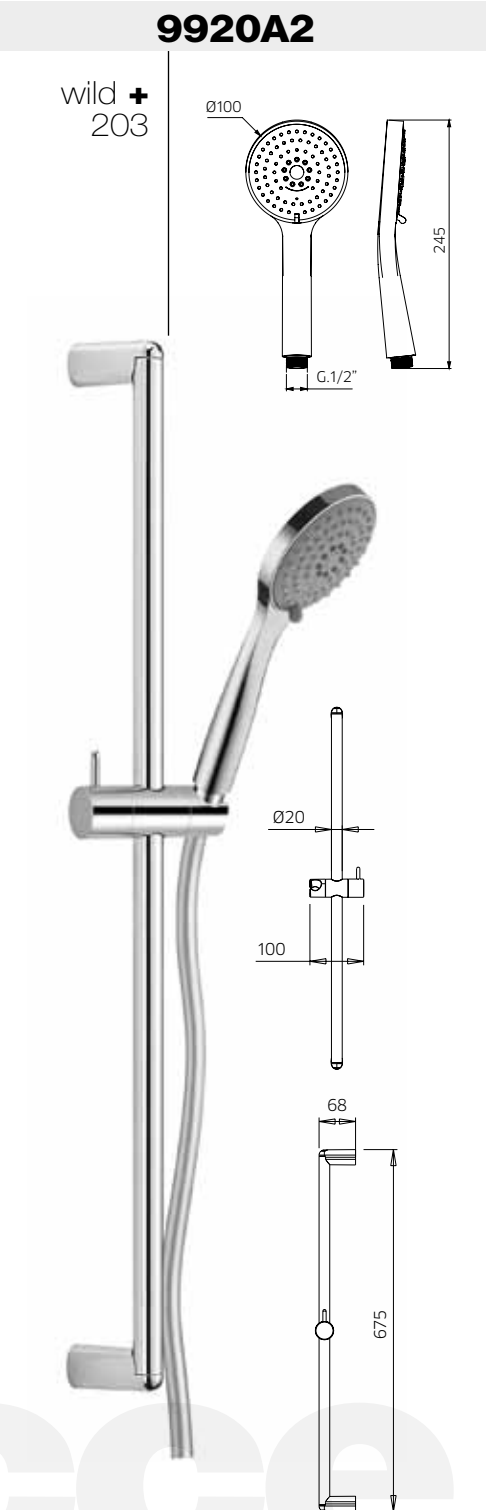

Asta per doccia in ottone, Ø 20mm, con supporto doccia orientabile in abs, flessibile doppia aggraffatura 1,5m e doccetta in abs.
Slide rail in brass, Ø 20mm, with swivel bracket in abs, flexible tube double fastening 1,5m, handshower in abs.
Barre de douche en laiton, Ø 20mm, avec support orientable en abs, avec douchette en abs, flexible double maille 1,5m.
Messing Dusche Stange, Ø 20mm, mit verstellbarer Brausehalter abs, Handbrause abs, und Brauseschlauch agraff 1,5m.
Barra ducha en latón, Ø 20mm, con soporte de ducha orientable en abs, flexible double grapado 1,5m y ducha de mano en abs.

Asta per doccia in ottone, Ø 20mm, con supporto doccia orientabile in abs, flessibile doppia aggraffatura 1,5m e doccetta 3 getti in abs.
Slide rail in brass, Ø 20mm, with swivel bracket in abs, flexible tube double fastening 1,5m, handshower 3 jets spray in abs.
Barre de douche en laiton, Ø 20mm, avec support orientable en abs, avec douchette 3 jets en abs, flexible double maille 1,5m.
Messing Dusche Stange, Ø 20mm, mit verstellbarer Brausehalter abs, 3-Strahl-Handbrause abs, und Brauseschlauch agraff 1,5m.
Barra ducha en latón, Ø 20mm, con soporte de ducha orientable en abs, flexible double grapado 1,5m y ducha de mano 3 chorros en abs.