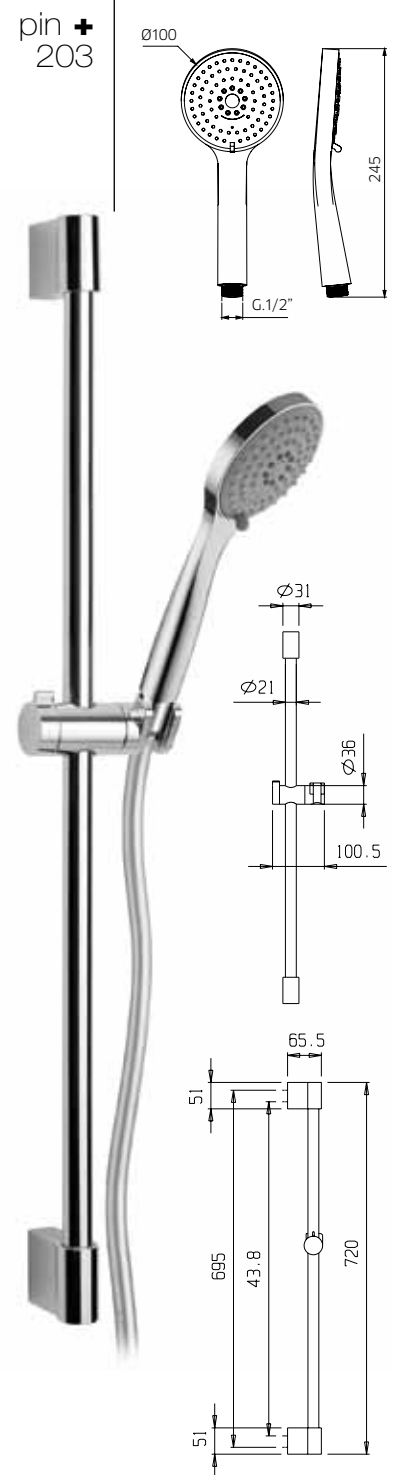

Barra ducha en latón, Ø 21mm, con soporte de ducha orientable en abs, flexible double grapado 1,5m y ducha de mano en abs.

Asta per doccia in ottone, Ø 21mm, con supporto doccia orientabile in abs, flessibile doppia aggraffatura 1,5m e doccetta in abs.

Slide rail in brass, Ø 21mm, with swivel bracket in abs, flexible tube double fastening 1,5m, handshower in abs.

Barre de douche en laiton, Ø 21mm, avec support orientable en abs, avec douchette en abs, flexible double maille 1,5m.

Messing Dusche Stange, Ø 21mm, mit verstellbarer Brausehalter abs, Handbrause abs, und Brauseschlauch agraff 1,5m.

Barra ducha en latón, Ø 21mm, con soporte de ducha orientable en abs, flexible double grapado 1,5m y ducha de mano en abs.

Asta per doccia in ottone, Ø 21mm, con supporto doccia orientabile in abs, flessibile doppia aggraffatura 1,5m e doccetta in abs.

Slide rail in brass, Ø 21mm, with swivel bracket in abs, flexible tube double fastening 1,5m, handshower in abs.

Barre de douche en laiton, Ø 21mm, avec support orientable en abs, avec douchette en abs, flexible double maille 1,5m.

Messing Dusche Stange, Ø 21mm, mit verstellbarer Brausehalter abs, Handbrause abs, und Brauseschlauch agraff 1,5m.

Barra ducha en latón, Ø 21mm, con soporte de ducha orientable en abs, flexible double grapado 1,5m y ducha de mano en abs.

9920F8