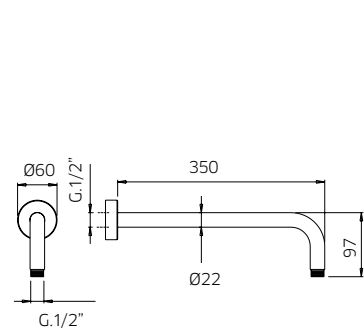

[easy clean]