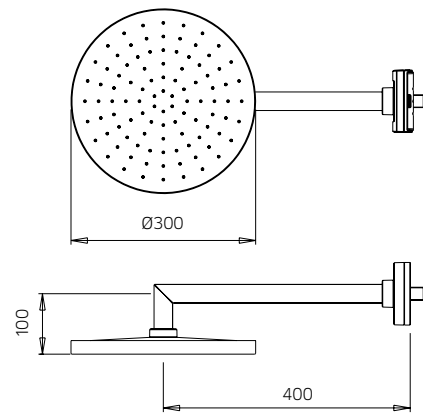

Tête de douche en inox, Ø 300mm, bras horizontale en laiton de 400mm, avec chromothérapie, avec contrôle à distance.

Inox Kopfdusche Ø 300mm, mit Waagrechtem Messing Arm 400mm, mit Chromotherapie, mit Fernsteuerung.

Rociador en inox, Ø 300mm, con brazo horizontal 400mm en latón, con cromoterapia, con mando a distancia.

Soffione doccia tondo in inox, Ø 300mm, braccio a soffitto in ottone 300mm, con cromoterapia, telecomando incluso.

Inox headshower, Ø 300mm, ceiling 300mm brass arm, with chromotherapy, remote control included.

Tête de douche en inox, Ø 300mm, bras plafond en laiton de 300mm, avec chromothérapie, avec contrôle à distance.

Inox Kopfdusche Ø 300mm, mit Decke Messing Arm 300mm, mit Chromotherapie, mit Fernsteuerung.

Rociador en inox, Ø 300mm, con brazo en techo 300mm en latón, con cromoterapia, con mando a distancia.

Soffione doccia rettangolare in inox, 555x170mm, da muro, con cromoterapia, telecomando incluso.

Inox headshower, 555x170mm, wall mounted, with chromotherapy, remote control included.

Tête de douche en inox, 555x170mm, mural, avec chromothérapie, avec contrôle à distance.

Inox Kopfdusche, 555x170mm, Wandmontage, mit Chromotherapie, mit Fernsteuerung.

Rociador en inox, 555x170mm, de pared, con cromoterapia, con mando a distancia.

[chromo therapy]
[easy clean]