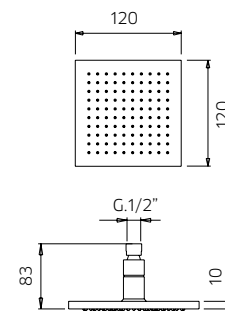

[easy clean]

soffioni