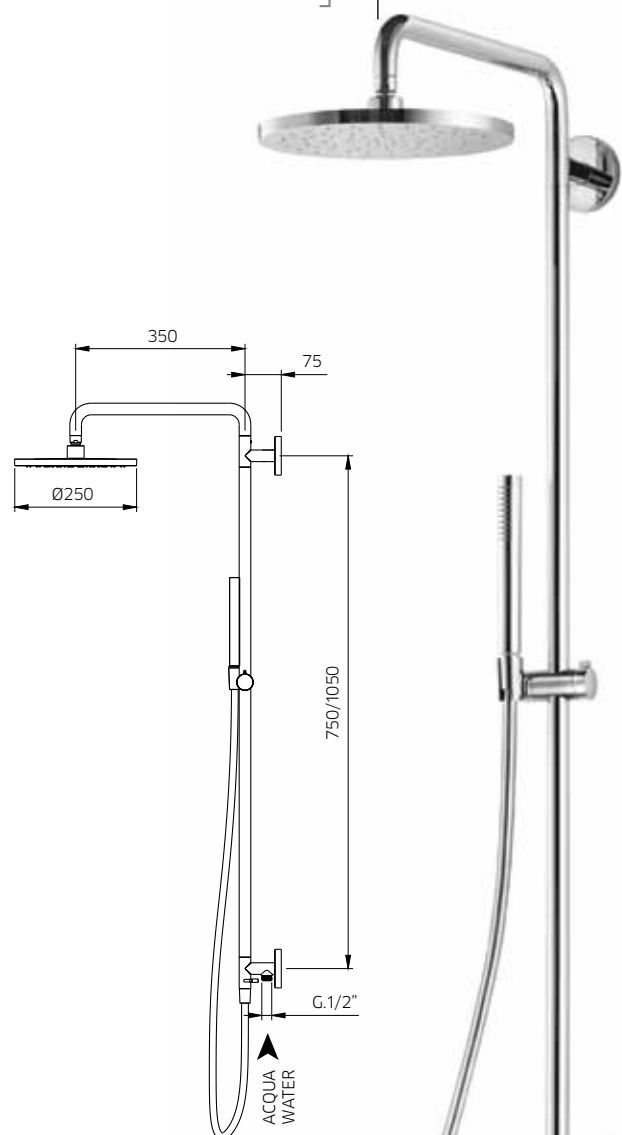

3

Colonna doccia tonda 900mm, soffione Ø 250mm in abs, doccetta, deviatore, entrata acqua esterna inferiore.

Shower column 900mm, abs shower rose Ø 250mm, handshower, diverter, lower external water inlet.

Colonne de douche 900mm, pomme Ø 250mm en abs, douchette, inverseur, sortie eau extérieure inférieur.

Standbrauserohr 900mm, Abs Dusche Ø 250mm, Handbrause, Umstellung, Außen Untere Wasser Wegeumsteller.

Columna de ducha 900mm, rociador Ø 250mm en abs, ducha, desviador, salida agua exterior de pared.

l/m¹	7	10	14	18	21
kg/cm²	0,5	1	2	3	4

9926G2

[easy clean]

renovation

- Il modo più facile e veloce per rinnovare la vostra doccia.
- The easiest way to renew your old shower system.

[renovation]

[renovation]