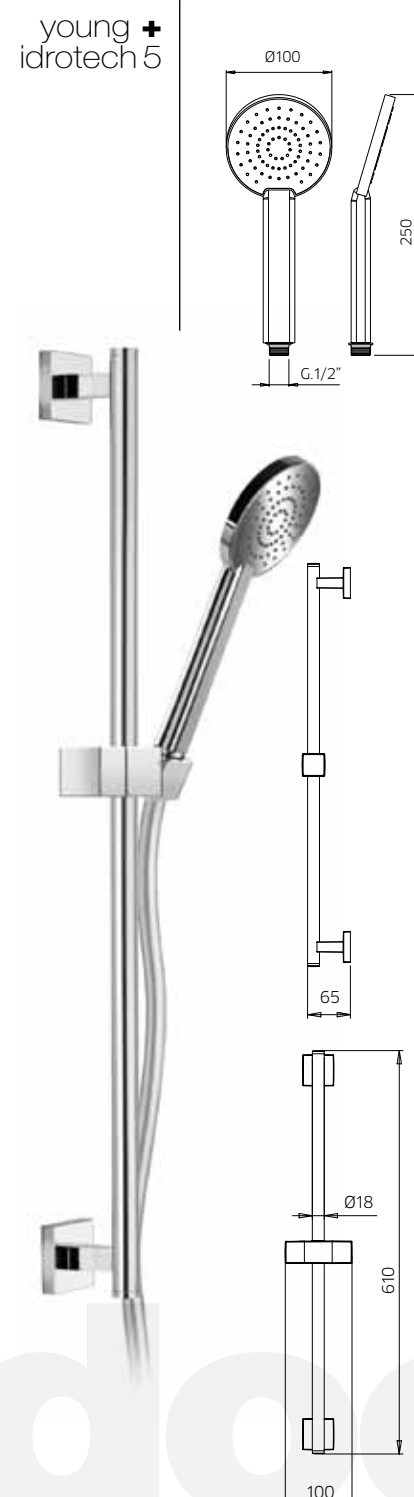

Barra ducha en latón, Ø 18mm, con soporte de ducha orientable en abs, flexible double grapado 1,5m y ducha de mano en abs.

9920B3

992025

9920B2

9920B4

992042

992050

Asta per doccia in ottone, Ø 14mm, con supporto doccia orientabile in abs, flessibile doppia aggraffatura 1,5m e doccetta in abs.

Slide rail in brass, Ø 14mm, with swivel bracket in abs, flexible tube double fastening 1,5m, handshower in abs.

Barre de douche en laiton, Ø 14mm, avec support orientable en abs, avec douchette en abs, flexible double maille 1,5m.