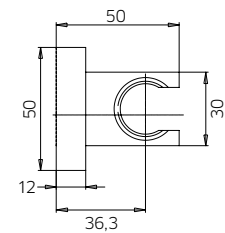

Supporto doccia fisso in abs.
Fixed bracket in abs.
Support fixe en abs.
Abs Brausehalter.
Soporte de ducha fijo en abs.

Supporto doccia fisso in abs.
Fixed bracket in abs.
Support fixe en abs.
Abs Brausehalter.
Soporte de ducha fijo en abs.

Supporto doccia fisso in ottone.
Fixed bracket in brass.
Support fixe en laiton.
Missing Brausehalter.
Soporte de ducha fijo en latón.

Supporto doccia orientabile in abs.
Swivel bracket in abs.
Support orientable en abs.
Abs Verstellbarer Brausehalter.
Soporte de ducha orientable en abs.

Supporto doccia orientabile in abs.
Swivel bracket in abs.
Support orientable en abs.
Abs Verstellbarer Brausehalter.
Soporte de ducha orientable en abs.

Supporto doccia orientabile in abs.
Swivel bracket in abs.
Support orientable en abs.
Abs Verstellbarer Brausehalter.
Soporte de ducha orientable en abs.

991085

991085

9910B4

991080

991031

991026

Supporto doccia fisso in abs.
Fixed bracket in abs.
Support fixe en abs.
Abs Brausehalter.
Soporte de ducha fijo en abs.

Supporto doccia fisso in ottone.
Fixed bracket in brass.
Support fixe en laiton.
Missing Brausehalter.
Soporte de ducha fijo en latón.

Supporto doccia orientabile in abs.
Swivel bracket in abs.
Support orientable en abs.
Abs Verstellbarer Brausehalter.
Soporte de ducha orientable en abs.

Supporto doccia orientabile in ottone.
Swivel bracket in brass.
Support orientable en laiton.
Missing Verstellbarer Brausehalter.
Soporte de ducha orientable en latón.

Supporto doccia orientabile in ottone con erogazione.
Swivel bracket in brass with water delivery.
Support mural orientable en laiton avec alimentation.
Missing Verstellbarer Brausehalter mit Wasserversorgung.
Soporte ducha orientable en latón con toma de agua.

991025

991045

991081

991050

9910L5