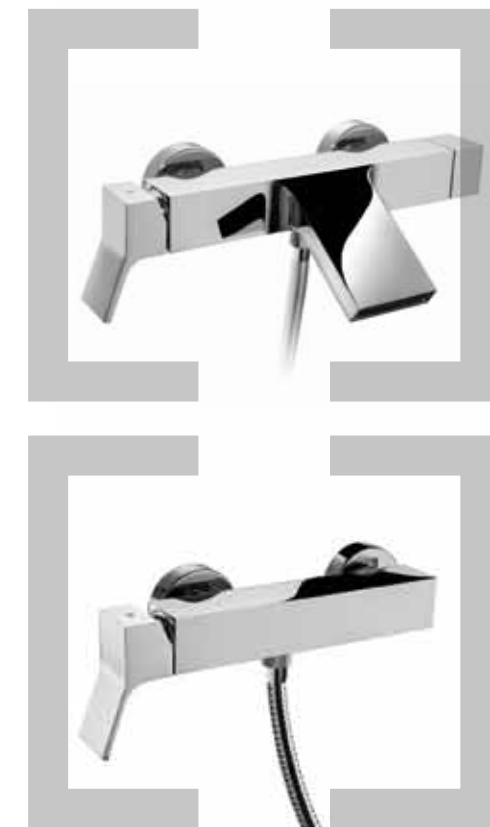

9926N4

edge [easy clean]

9926V4

edge [easy clean]

9926N5

edge [easy clean]

docce

Miscelatore monocomando per doccia con colonna doccia integrata e soffione.
 Wall mounted shower mixer, shower column, shower rose.
 Mitigeur monocommande de douche, colonne de douche avec pomme.
 Brause-Einhebelmischer, Standbrauserohr mit Dusche.
 Mezclador monomando para ducha, columna de ducha con rociador.