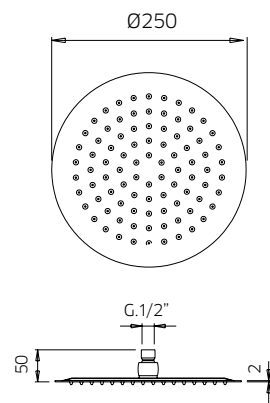

Soffione doccia tondo in inox, Ø 250mm.
Inox headshower, Ø 250mm.
Tête de douche en inox, Ø 250mm.
Inox Kopfdusche, Ø 250mm.
Rociador en inox, Ø 250mm.

Soffione doccia tondo in abs, Ø 250mm.
Abs headshower, Ø 250mm.
Tête de douche en abs, Ø 250mm.
Abs Kopfdusche, Ø 250mm.
Rociador en abs, Ø 250mm.

Soffione doccia tondo in inox, Ø 200mm.
Inox headshower, Ø 200mm.
Tête de douche en inox, Ø 200mm.
Inox Kopfdusche, Ø 200mm.
Rociador en inox, Ø 200mm.

Soffione doccia tondo in ottone, Ø 200mm.
Brass headshower, Ø 200mm.
Tête de douche en laiton, Ø 200mm.
Messing Kopfdusche, Ø 200mm.
Rociador en latón, Ø 200mm.

Soffione doccia tondo in abs, Ø 200mm.
Abs headshower, Ø 200mm.
Tête de douche en abs, Ø 200mm.
Abs Kopfdusche, Ø 200mm.
Rociador en abs, Ø 200mm.