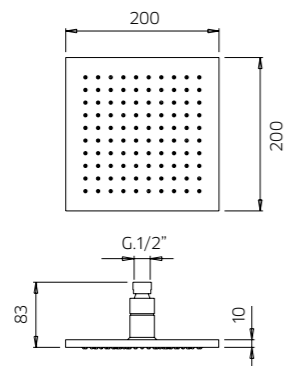

Soffione doccia quadrato in ottone, 200x200mm.
Brass headshower, 200x200mm.
Tête de douche en laiton, 200x200mm.
Messing Kopfdusche, 200x200mm.
Rociador en latón, 200x200mm.

Soffione doccia tondo in ottone, Ø 200mm.
Brass headshower, Ø 200mm.
Tête de douche en laiton, Ø 200mm.
Messing Kopfdusche, Ø 200mm.
Rociador en latón, Ø 200mm.

l/m³	7	12	13	14	15
kg/cm²	0,5	1	2	3	4
10				34	
36				38	
43				49	
50				51	
53				61	

■ box = 8 pz

l/m³	7	12	13	14	15
kg/cm²	0,5	1	2	3	4
10				34	
36				38	
43				49	
50				51	
53				61	

■ box = 8 pz

992636