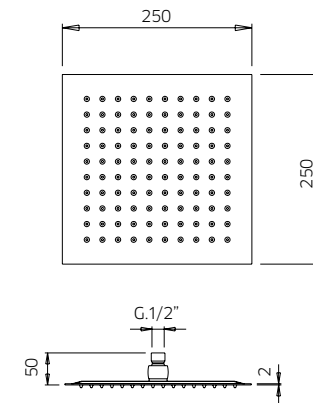

9926R1

[easy clean]