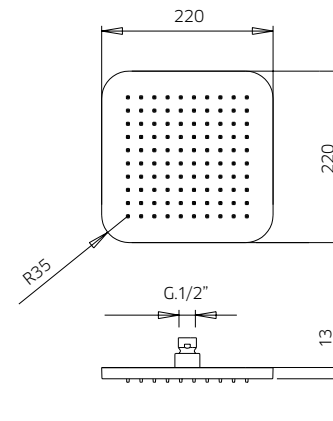

[easy clean]