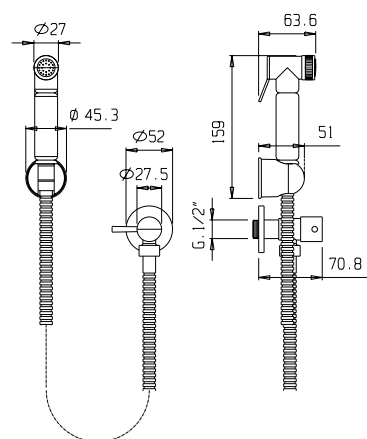

Prise d'eau en laiton avec robinet, support mural fixe en abs, flexible 1,5m et douchette en abs shut-off.

Messing Wasserzulauf mit Unterputz, Abs Brausehalter, Brauseschlauch 1,5m und Abs Handbrause shut-off.

Alimentation agua en lat3n con grifo, soporte ducha fijo en abs, flexible 1,5m y ducha de mano en abs shut-off.

Pres a acqua in ottone con rubinetto, supporto doccia fisso in abs, flessibile 1,5m e doccetta in abs shut-off.

Water delivery in brass with tap, fixed bracket in abs, flexible 1,5m and handshower in abs shut-off.

Prise d'eau en laiton avec robinet, support mural fixe en abs, flexible 1,5m et douchette en abs shut-off.

Messing Wasserzulauf mit Unterputz, Abs Brausehalter, Brauseschlauch 1,5m und Abs Handbrause shut-off.

Alimentation agua en lat3n con grifo, soporte ducha fijo en abs, flexible 1,5m y ducha de mano en abs shut-off.

Pres a acqua in ottone con rubinetto, supporto doccia fisso in abs, flessibile 1,5m e doccetta in abs shut-off.

Water delivery in brass with tap, fixed bracket in abs, flexible 1,5m and handshower in abs shut-off.

Prise d'eau en laiton avec robinet, support mural fixe en abs, flexible 1,5m et douchette en abs shut-off.

Messing Wasserzulauf mit Unterputz, Abs Brausehalter, Brauseschlauch 1,5m und Abs Handbrause shut-off.

Alimentation agua en lat3n con grifo, soporte ducha fijo en abs, flexible 1,5m y ducha de mano en abs shut-off.

991028

iseo