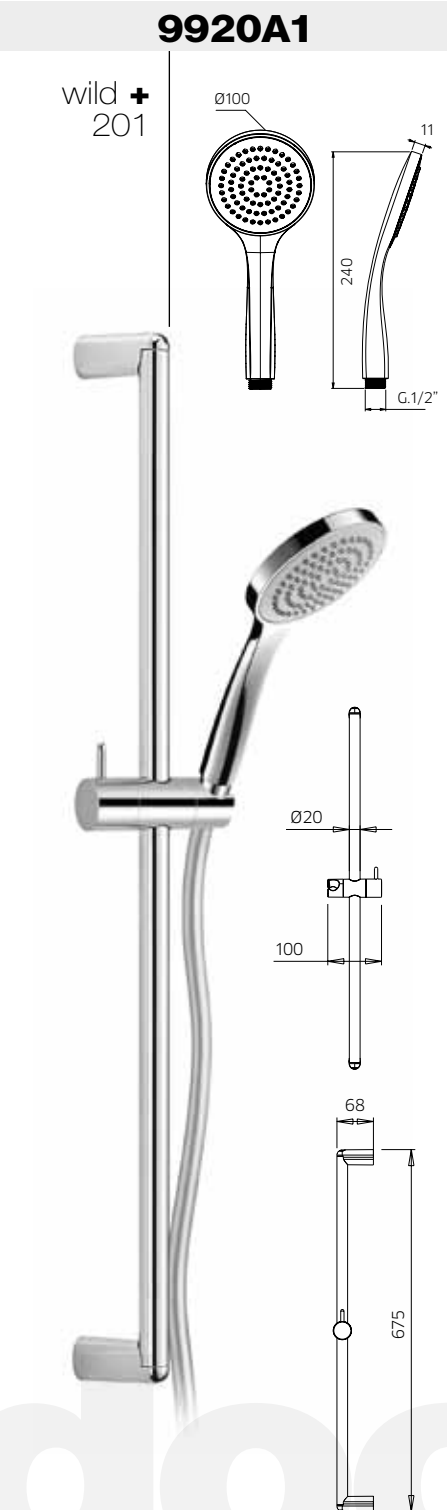

Asta per doccia in ottone, Ø 20mm, con supporto doccia orientabile in abs, flessibile doppia aggraffatura 1,5m e doccetta in abs.
Slide rail in brass, Ø 20mm, with swivel bracket in abs, flexible tube double fastening 1,5m, handshower in abs.
Barre de douche en laiton, Ø 20mm, avec support orientable en abs, avec douchette en abs, flexible double maille 1,5m.
Messing Dusche Stange, Ø 20mm, mit verstellbarer Brausehalter abs, Handbrause abs, und Brauseschlauch agraff 1,5m.
Barra ducha en latón, Ø 20mm, con soporte de ducha orientable en abs, flexible double grapado 1,5m y ducha de mano en abs.

Asta per doccia in ottone, Ø 20mm, con supporto doccia orientabile in abs, flessibile doppia aggraffatura 1,5m e doccetta 3 getti in abs.
Slide rail in brass, Ø 20mm, with swivel bracket in abs, flexible tube double fastening 1,5m, handshower 3 jets spray in abs.
Barre de douche en laiton, Ø 20mm, avec support orientable en abs, avec douchette 3 jets en abs, flexible double maille 1,5m.
Messing Dusche Stange, Ø 20mm, mit verstellbarer Brausehalter abs, 3-Strahl-Handbrause abs, und Brauseschlauch agraff 1,5m.
Barra ducha en latón, Ø 20mm, con soporte de ducha orientable en abs, flexible double grapado 1,5m y ducha de mano 3 chorros en abs.