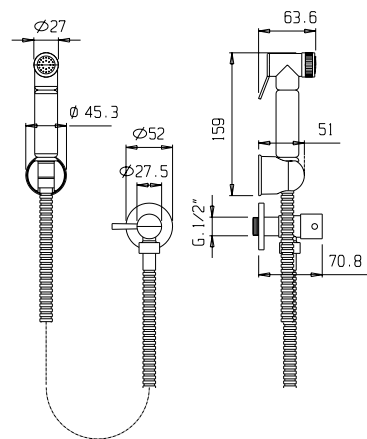

Alimentation agua en lat3n con grifo, soporte ducha fijo en abs, flexible 1,5m y ducha de mano en abs shut-off.

991028

iseo

991028

iseo

991035

garda

991051