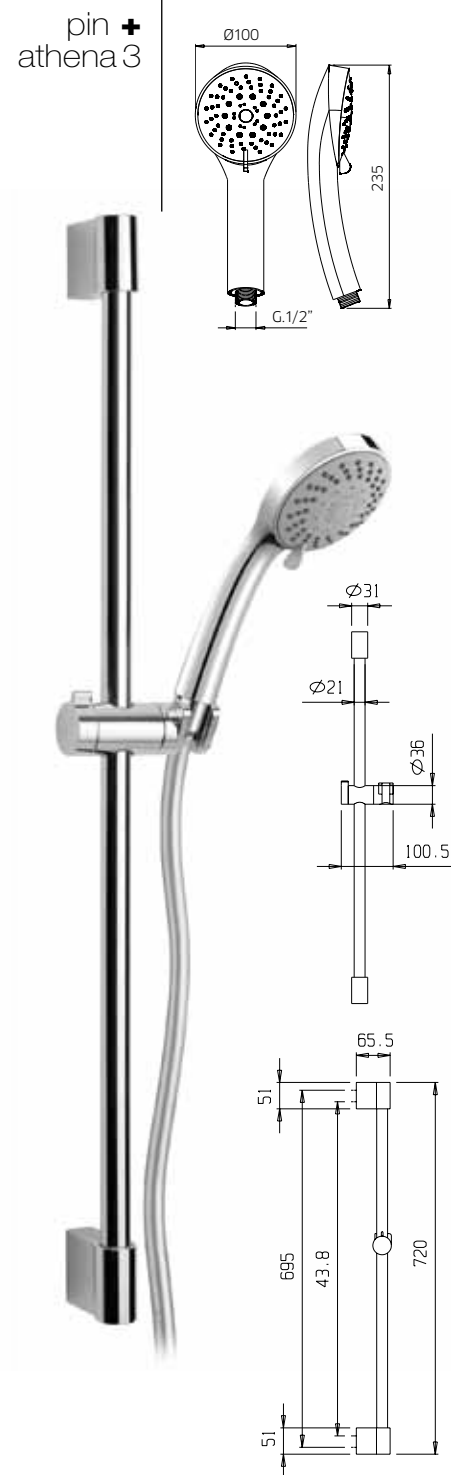

Asta per doccia in ottone, Ø 21mm, con supporto doccia orientabile in abs, flessibile doppia aggraffatura 1,5m e doccetta 3 getti in abs.

Slide rail in brass, Ø 21mm, with swivel bracket in abs, flexible tube double fastening 1,5m, handshower 3 jets spray in abs.

Barre de douche en laiton, Ø 21mm, avec support orientable en abs, avec douchette 3 jets en abs, flexible double maille 1,5m.

Messing Dusche Stange, Ø 21mm, mit verstellbarer Brausehalter abs, 3-Strahl-Handbrause abs, und Brauseschlauch agraff 1,5m.

Barra ducha en latón, Ø 21mm, con soporte de ducha orientable en abs, flexible double grapado 1,5m y ducha de mano 3 chorros en abs.

Asta per doccia in ottone, Ø 21mm, con supporto doccia orientabile in abs, flessibile doppia aggraffatura 1,5m e doccetta 3 getti in abs.

Slide rail in brass, Ø 21mm, with swivel bracket in abs, flexible tube double fastening 1,5m, handshower 3 jets spray in abs.

Barre de douche en laiton, Ø 21mm, avec support orientable en abs, avec douchette 3 jets en abs, flexible double maille 1,5m.

Messing Dusche Stange, Ø 21mm, mit verstellbarer Brausehalter abs, 3-Strahl-Handbrause abs, und Brauseschlauch agraff 1,5m.

Barra ducha en latón, Ø 21mm, con soporte de ducha orientable en abs, flexible double grapado 1,5m y ducha de mano 3 chorros en abs.

Asta per doccia in ottone, Ø 21mm, con supporto doccia orientabile in abs, flessibile doppia aggraffatura 1,5m e doccetta 4 getti in abs.

Slide rail in brass, Ø 21mm, with swivel bracket in abs, flexible tube double fastening 1,5m, handshower 4 jets spray in abs.

Barre de douche en laiton, Ø 21mm, avec support orientable en abs, avec douchette 4 jets en abs, flexible double maille 1,5m.