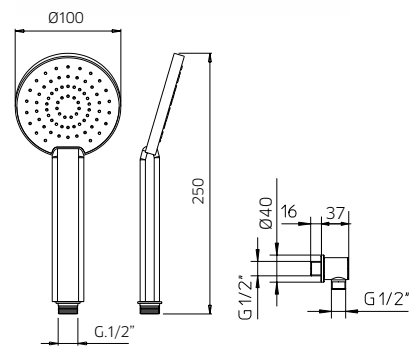

Water delivery in brass with fixed bracket in abs, flexible 1,5m and handshower in abs Ø 26mm.

Prise d'eau en laiton avec support mural fixe en abs, flexible 1,5m et douchette en abs Ø 26mm.

Messing Wasserzulauf mit Abs Brausehalter, Brauseschlauch 1,5m und Abs Handbrause Ø 26mm.

Alimentation agua en latón con soporte ducha fijo en abs, flexible 1,5m y ducha de mano en abs Ø 26mm.

Preso acqua in ottone con supporto doccia fisso in abs, flessibile 1,5m e doccetta in abs 80x95mm.

Water delivery in brass with fixed bracket in abs, flexible 1,5m and handshower in abs 80x95mm.

Prise d'eau en laiton avec support mural fixe en abs, flexible 1,5m et douchette en abs 80x95mm.

Messing Wasserzulauf mit Abs Brausehalter, Brauseschlauch 1,5m und Abs Handbrause 80x95mm.

Alimentation agua en latón con soporte ducha fijo en abs, flexible 1,5m y ducha de mano en abs 80x95mm.

Preso acqua in ottone con supporto doccia fisso in abs, flessibile 1,5m e doccetta in abs 28x28mm.

Water delivery in brass with fixed bracket in abs, flexible 1,5m and handshower in abs 28x28mm.

Prise d'eau en laiton avec support mural fixe en abs, flexible 1,5m et douchette en abs 28x28mm.

Messing Wasserzulauf mit Abs Brausehalter, Brauseschlauch 1,5m und Abs Handbrause 28x28mm.

Alimentation agua en latón con soporte ducha fijo en abs, flexible 1,5m y ducha de mano en abs 28x28mm.

9910L4

idrotech 5 [easy clean]