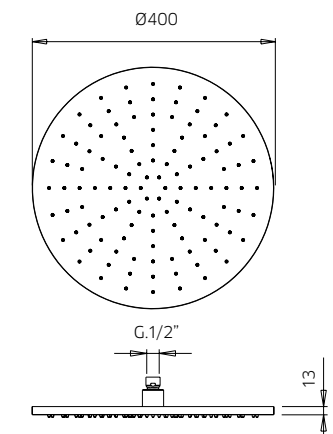

Soffione doccia quadrato in ottone, angoli arrotondati, 220x220mm.
Brass headshower, 220x220mm.
Tête de douche en laiton, 220x220mm.
Messing Kopfdusche, 220x220mm.
Rociador en latón, 220x220mm.

Soffione doccia quadrato in abs, angoli arrotondati, 220x220mm.
Abs headshower, 220x220mm.
Tête de douche en abs, 220x220mm.
Abs Kopfdusche, 220x220mm.
Rociador en abs, 220x220mm.

Soffione doccia tondo in inox, Ø 500mm.
Inox headshower, Ø 500mm.
Tête de douche en inox, Ø 500mm.
Inox Kopfdusche, Ø 500mm.
Rociador en inox, Ø 500mm.

Soffione doccia tondo in inox, Ø 400mm.
Inox headshower, Ø 400mm.
Tête de douche en inox, Ø 400mm.
Inox Kopfdusche, Ø 400mm.
Rociador en inox, Ø 400mm.

soffioni