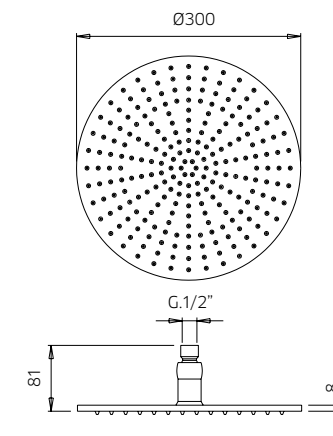

Soffione doccia tondo in inox, Ø 300mm, braccio orizzontale in ottone.
Inox headshower, Ø 300mm, horizontal brass arm.
Tête de douche en inox, Ø 300mm, bras horizontale en laiton.
Abs Kopfdusche, Ø 300mm, mit Waagerechtem Messing Arm.
Rociador en inox, Ø 300mm, brazo horizontal en latón.

Soffione doccia tondo in ottone, Ø 300mm, braccio orizzontale in ottone.
Brass headshower, Ø 300mm, horizontal brass arm.
Tête de douche en laiton, Ø 300mm, bras horizontale en laiton.
Messing Kopfdusche, Ø 300mm, mit Waagerechtem Messing Arm.
Rociador en latón, Ø 300mm, brazo horizontal en latón.

Soffione doccia tondo in abs, Ø 300mm, braccio orizzontale in ottone.
Abs headshower, Ø 300mm, horizontal brass arm.
Tête de douche en abs, Ø 300mm, bras horizontale en laiton.
Abs Kopfdusche, Ø 300mm, mit Waagerechtem Messing Arm.
Rociador en abs, Ø 300mm, brazo horizontal en latón.

[dynamo power]

■ I soffioni **dynamo-power** non necessitano di punto corrente, poiché le luci si azionano con la forza dell'acqua.
■ The **dynamo-power** shower heads does not require an electrical connection, as lights work with the power of water.

Soffione doccia tondo in ottone, Ø 300mm, braccio orizzontale in ottone 350mm, con cromoterapia.
Brass headshower, Ø 300mm, horizontal 350mm brass arm, with chromotherapy.
Tête de douche en laiton, Ø 300mm, bras horizontale en laiton de 350mm, avec chromothérapie.
Messing Kopfdusche Ø 300mm, mit Waagerechtem Messing Arm 350mm, mit Chromotherapie.
Rociador en latón, Ø 300mm, con brazo horizontal 350mm en latón, con cromoterapia.