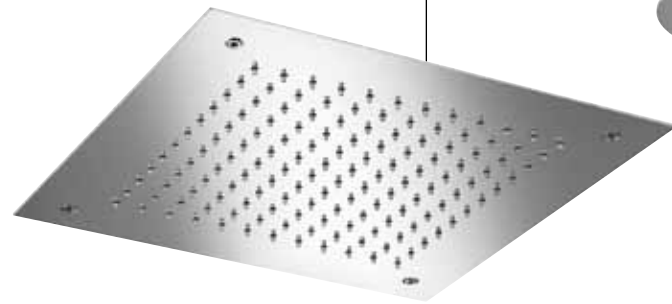

Soffione doccia quadrato in inox, **380x380mm**, da **soffitto**.

Inox headshower, 380x380mm, **ceiling** installation.

Tête de douche en inox, 380x380mm, montage **plafond**.

Inox Kopfdusche, 380x380mm, **Decke** Montage.

Rociador en inox, 380x380mm, montaje en **techo**.

Soffione doccia quadrato in inox, angoli arrotondati, **420x420mm**, da **soffitto**.

Inox headshower, 420x420mm, **ceiling** installation.

Tête de douche en inox, 420x420mm, montage **plafond**.

Inox Kopfdusche, 420x420mm, **Decke** Montage.

Rociador en inox, 420x420mm, montaje en **techo**.

Soffione doccia tondo in inox, Ø **500mm**, da **soffitto**.

Inox headshower, Ø 500mm, **ceiling** installation.

Tête de douche en inox, Ø 500mm, montage **plafond**.

Inox Kopfdusche, Ø 500mm, **Decke** Montage.

Rociador en inox, Ø 500mm, montaje en **techo**.

Soffione doccia tondo in inox, Ø **380mm**, da **soffitto**.

Inox headshower, Ø 380mm, **ceiling** installation.

Tête de douche en inox, Ø 380mm, montage **plafond**.

Inox Kopfdusche, Ø 380mm, **Decke** Montage.

Rociador en inox, Ø 380mm, montaje en **techo**.

[easy clean]