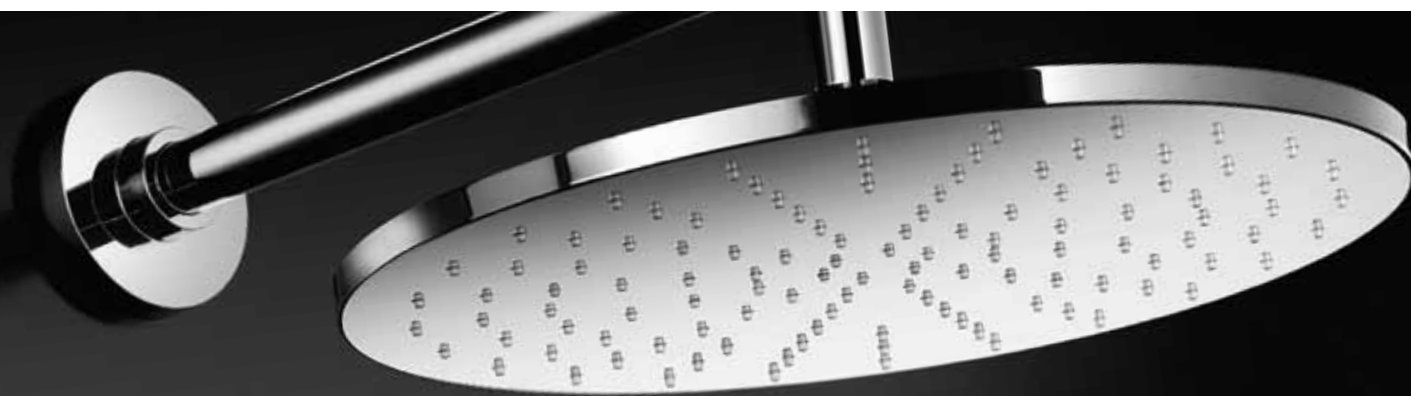

Soffione doccia tondo in inox, Ø 300mm, braccio orizzontale in ottone.
Inox headshower, Ø 300mm, horizontal brass arm.
Tête de douche en inox, Ø 300mm, bras horizontale en laiton.
Abs Kopfdusche, Ø 300mm, mit Waagerechtem Messing Arm.
Rociador en inox, Ø 300mm, brazo horizontal en latón.

Soffione doccia tondo in ottone, Ø 300mm, braccio orizzontale in ottone.
Brass headshower, Ø 300mm, horizontal brass arm.
Tête de douche en laiton, Ø 300mm, bras horizontale en laiton.
Messing Kopfdusche, Ø 300mm, mit Waagerechtem Messing Arm.
Rociador en latón, Ø 300mm, brazo horizontal en latón.

Soffione doccia tondo in abs, Ø 300mm, braccio orizzontale in ottone.
Abs headshower, Ø 300mm, horizontal brass arm.
Tête de douche en abs, Ø 300mm, bras horizontale en laiton.
Abs Kopfdusche, Ø 300mm, mit Waagerechtem Messing Arm.
Rociador en abs, Ø 300mm, brazo horizontal en latón.

[dynamo power]

■ I soffioni **dynamo-power** non necessitano di punto corrente, poiché le luci si azionano con la forza dell'acqua.
■ The **dynamo-power** shower heads does not require an electrical connection, as lights work with the power of water.

Soffione doccia tondo in ottone, Ø 300mm, braccio orizzontale in ottone 350mm, con cromoterapia.
Brass headshower, Ø 300mm, horizontal 350mm brass arm, with chromotherapy.
Tête de douche en laiton, Ø 300mm, bras horizontale en laiton de 350mm, avec chromothérapie.
Messing Kopfdusche Ø 300mm, mit Waagerechtem Messing Arm 350mm, mit Chromotherapie.
Rociador en latón, Ø 300mm, con brazo horizontal 350mm en latón, con cromoterapia.