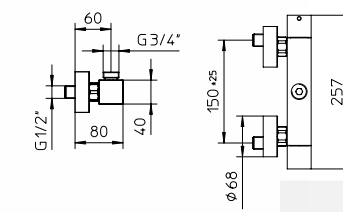

412128

young + track
[acqua clima]
[easy clean]
[no hot]