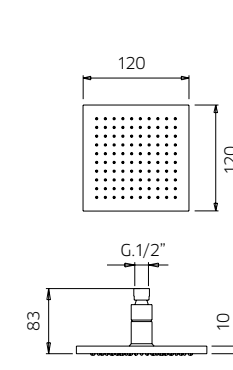

[easy clean]

soffioni