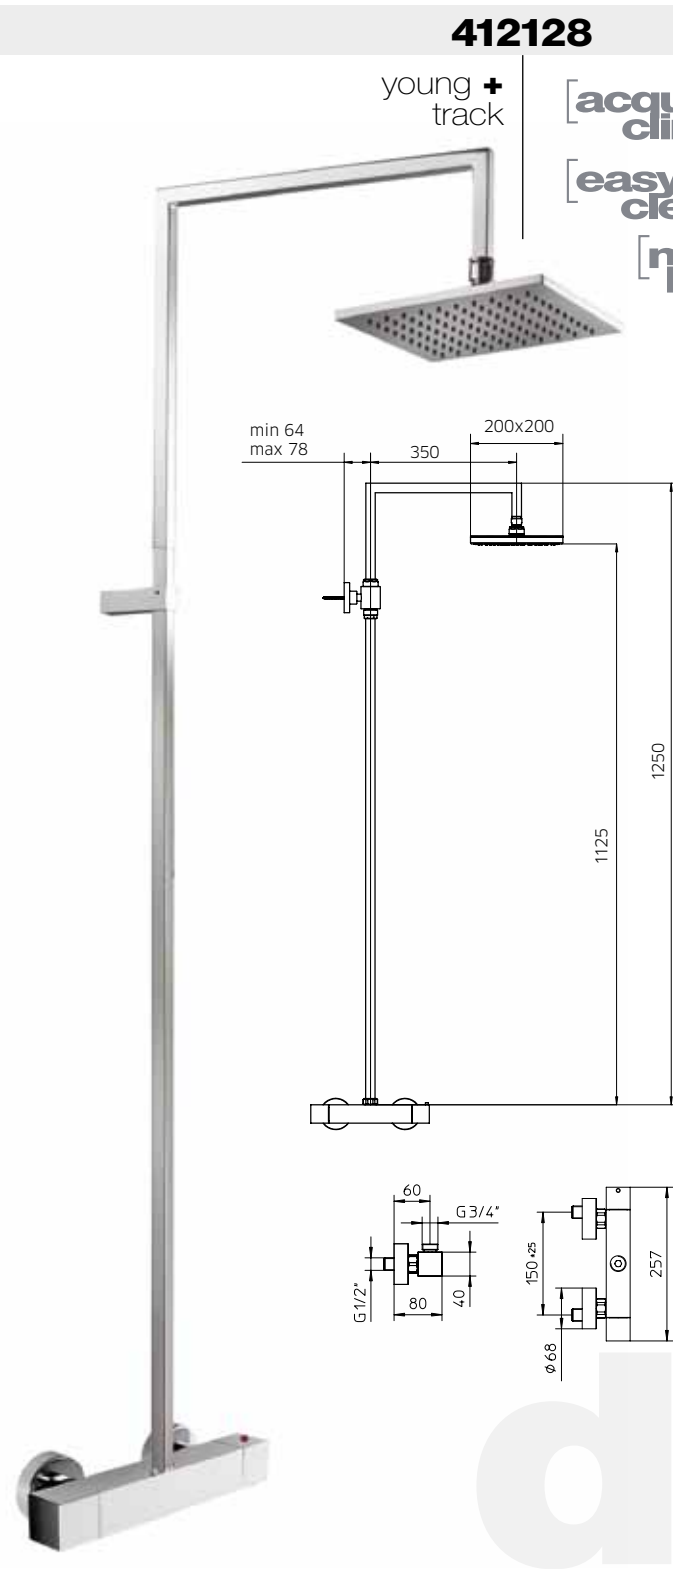

412128

young + track
[acqua clima]
[easy clean]
[no hot]