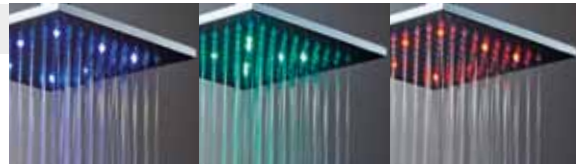

Soffione doccia quadrato in ottone, 300x300mm, con cromoterapia.

Brass headshower, 300x300mm, with chromotherapy.

Tête de douche en laiton, 300x300mm, avec chromothérapie.

Messing Kopfdusche 300x300mm, mit Chromotherapie.

Rociador en latón, 300x300mm, con cromoterapia.

Soffione doccia quadrato in ottone, 200x200mm, con cromoterapia.

Brass headshower, 200x200mm, with chromotherapy.

Tête de douche en laiton, 200x200mm, avec chromothérapie.

Messing Kopfdusche 200x200mm, mit Chromotherapie.

Rociador en latón, 200x200mm, con cromoterapia.

Soffione doccia quadro in inox, 250x250mm.

Inox headshower, 250x250mm.

Tête de douche en inox, 250x250mm.

Inox Kopfdusche, 250x250mm.

Rociador en inox, 250x250mm.

Soffione doccia quadro in inox, 200x200mm.

Inox headshower, 200x200mm.

Tête de douche en inox, 200x200mm.

Inox Kopfdusche, 200x200mm.

Rociador en inox, 200x200mm.

[dynamo power]

■ I soffioni **dynamo-power** non necessitano di punto corrente, poichè le luci si azionano con la forza dell'acqua.

■ The **dynamo-power** shower heads does not require an electrical connection, as lights work with the power of water.