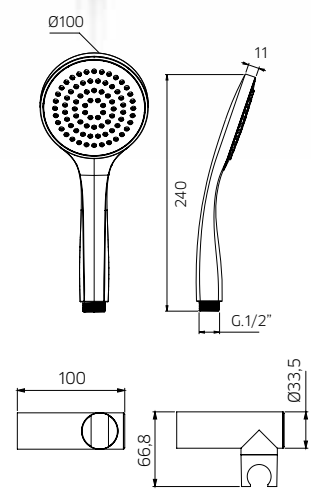

9910F1

201

[easy clean]