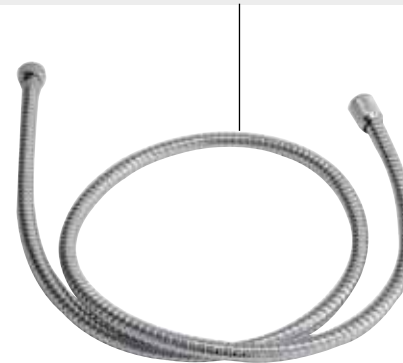

Soffione laterale quadro in abs, 125x125mm.
Abs body spray, 125x125mm.
Douche latéral en abs, 125x125mm.
Abs Seitenbrause, 125x125mm.
Ducha lateral en abs, 125x125mm.

Soffione laterale quadro in abs, 125x125mm.
Abs body spray, 125x125mm.
Douche latéral en abs, 125x125mm.
Abs Seitenbrause, 125x125mm.
Ducha lateral en abs, 125x125mm.

Soffione laterale tondo in abs, Ø 130mm.
Abs body spray, Ø 130mm.
Douche latéral en abs, Ø 130mm.
Abs Seitenbrause, Ø 130mm.
Ducha lateral en abs, Ø 130mm.

Soffione laterale quadro in ottone, 42x42mm.
Brass body spray, 42x42mm.
Douche latéral en laiton, 42x42mm.
Messing Seitenbrause, 42x42mm.
Ducha lateral en latón, 42x42mm.

Soffione laterale tondo ottone-abs, Ø 50mm.
Brass-Abs body spray, Ø 50mm.
Douche latéral en laiton-abs, Ø 50mm.
Messing-Abs Seitenbrause, Ø 50mm.
Ducha lateral en latón-abs, Ø 50mm.

Soffione laterale tondo retrò in ottone, Ø 50mm.
Brass body spray retrò, Ø 50mm.
Douche latéral retrò en laiton, Ø 50mm.
Messing Retrò Seitenbrause, Ø 50mm.
Ducha lateral retrò en latón, Ø 50mm.

Flessibile doppia aggraffatura 1,5m, da 1/2"x1/2".
Flexible tube double fastening 1,5m, 1/2"x1/2".
Flexible double maille 1,5m, 1/2"x1/2".
Braueschlauch agraff 1,5m, 1/2"x1/2".
Flexible double grapado 1,5m, 1/2"x1/2".

Flessibile Gliss 1,5m, da 1/2"x1/2".
Flexible Gliss 1,5m, 1/2"x1/2".
Flexible Gliss 1,5m, 1/2"x1/2".
Braueschlauch Gliss 1,5m, 1/2"x1/2".
Flexible Gliss 1,5m, 1/2"x1/2".

Flessibile Gliss 1,5m, antitorsione, da 1/2"x1/2".
Flexible Gliss 1,5m, no torsion, 1/2"x1/2".
Flexible Gliss 1,5m, sans torsion, 1/2"x1/2".
Braueschlauch Gliss 1,5m, ohne Torsion, 1/2"x1/2".
Flexible Gliss 1,5m, sin torsión, 1/2"x1/2".

991006