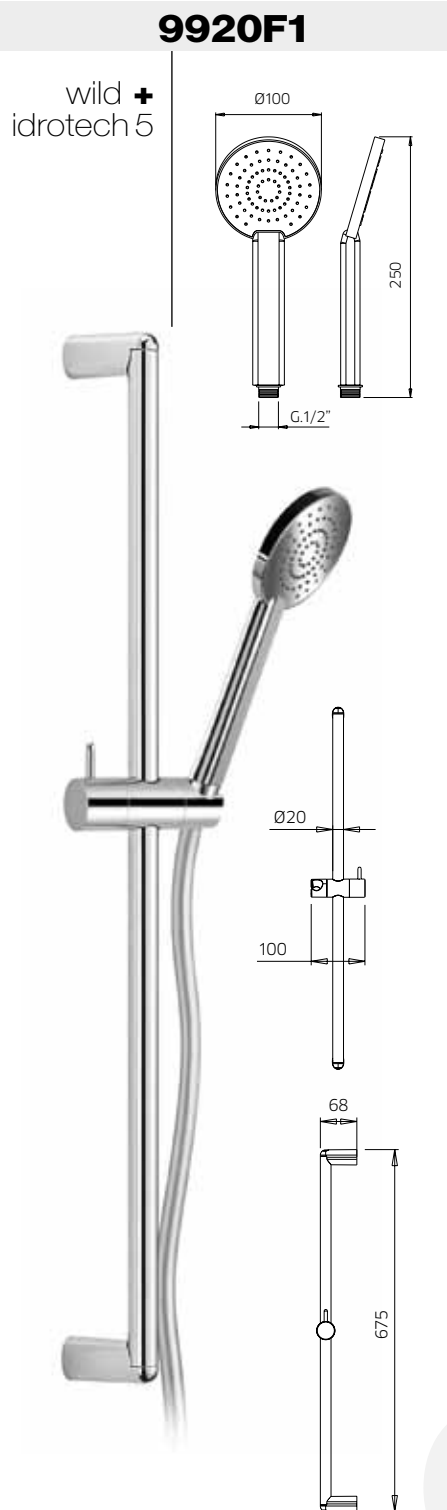

Asta per doccia in ottone, Ø 20mm, con supporto doccia orientabile in abs, flessibile doppia aggraffatura 1,5m e doccetta in abs.
Slide rail in brass, Ø 20mm, with swivel bracket in abs, flexible tube double fastening 1,5m, handshower in abs.
Barre de douche en laiton, Ø 20mm, avec support orientable en abs, avec douchette en abs, flexible double maille 1,5m.
Messing Dusche Stange, Ø 20mm, mit verstellbarer Brausehalter abs, Handbrause abs, und Brauseschlauch agraff 1,5m.
Barra ducha en latón, Ø 20mm, con soporte de ducha orientable en abs, flexible double grapado 1,5m y ducha de mano en abs.

Asta per doccia in ottone, Ø 20mm, con supporto doccia orientabile in abs, flessibile doppia aggraffatura 1,5m e doccetta 3 getti in abs.
Slide rail in brass, Ø 20mm, with swivel bracket in abs, flexible tube double fastening 1,5m, handshower 3 jets spray in abs.
Barre de douche en laiton, Ø 20mm, avec support orientable en abs, avec douchette 3 jets en abs, flexible double maille 1,5m.
Messing Dusche Stange, Ø 20mm, mit verstellbarer Brausehalter abs, 3-Strahl-Handbrause abs, und Brauseschlauch agraff 1,5m.
Barra ducha en latón, Ø 20mm, con soporte de ducha orientable en abs, flexible double grapado 1,5m y ducha de mano 3 chorros en abs.