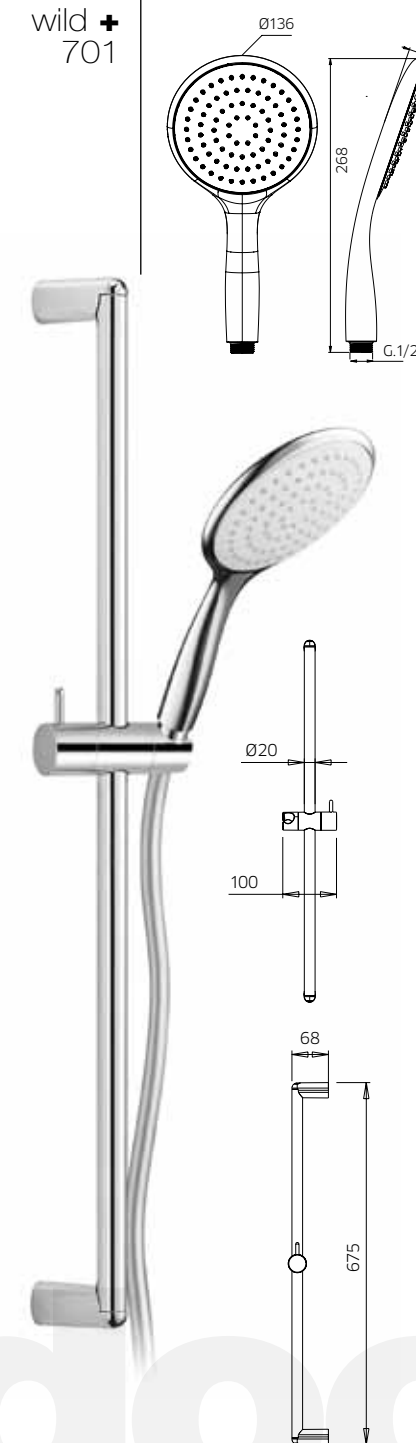

9920A3

9920A4

9920A5

9920A6

9920A7

9920A8

Asta per doccia in ottone, Ø 21mm, con supporto doccia orientabile in abs, flessibile doppia aggraffatura 1,5m e doccetta in abs.
 Slide rail in brass, Ø 21mm, with swivel bracket in abs, flexible tube double fastening 1,5m, handshower in abs.
 Barre de douche en laiton, Ø 21mm, avec support orientable en abs, avec douchette en abs, flexible double maille 1,5m.
 Messing Dusche Stange, Ø 21mm, mit verstellbarer Brausehalter abs, Handbrause abs, und Brauseschlauch agraff 1,5m.
 Barra ducha en latón, Ø 21mm, con soporte de ducha orientable en abs, flexible double grapado 1,5m y ducha de mano en abs.