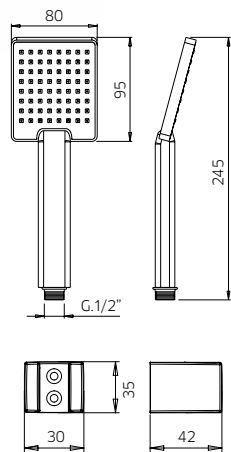

Supporto doccia fisso in ottone con flessibile 1,5m e doccetta in abs Ø 100mm.
Fixed bracket in brass, flexible 1,5m and handshower in abs Ø 100mm.
Support mural fixe en laiton, flexible 1,5m et douchette en abs Ø 100mm.
Messing Brausehalter, Brauseschlauch 1,5m und Abs Handbrause Ø 100mm.
Soporte ducha fijo en abs con flexible 1,5m y ducha de mano en abs Ø 100mm.

Supporto doccia fisso in ottone con flessibile 1,5m e doccetta in abs Ø 130mm.
Fixed bracket in brass, flexible 1,5m and handshower in abs Ø 130mm.
Support mural fixe en laiton, flexible 1,5m et douchette en abs Ø 130mm.
Messing Brausehalter, Brauseschlauch 1,5m und Abs Handbrause Ø 130mm.
Soporte ducha fijo en abs con flexible 1,5m y ducha de mano en abs Ø 130mm.

Supporto doccia fisso in ottone con flessibile 1,5m e doccetta in abs Ø 100mm, 3 getti.
Fixed bracket in brass, flexible 1,5m and handshower in abs Ø 100mm, 3 jets spray.
Support mural fixe en laiton, flexible 1,5m et douchette en abs Ø 100mm, 3 jets.
Messing Brausehalter, Brauseschlauch 1,5m und Abs Handbrause Ø 100mm, 3-Strahl.
Soporte ducha fijo en abs con flexible 1,5m y ducha de mano en abs Ø 100mm, 3 chorros.

9910D4

cube 5 [easy clean]