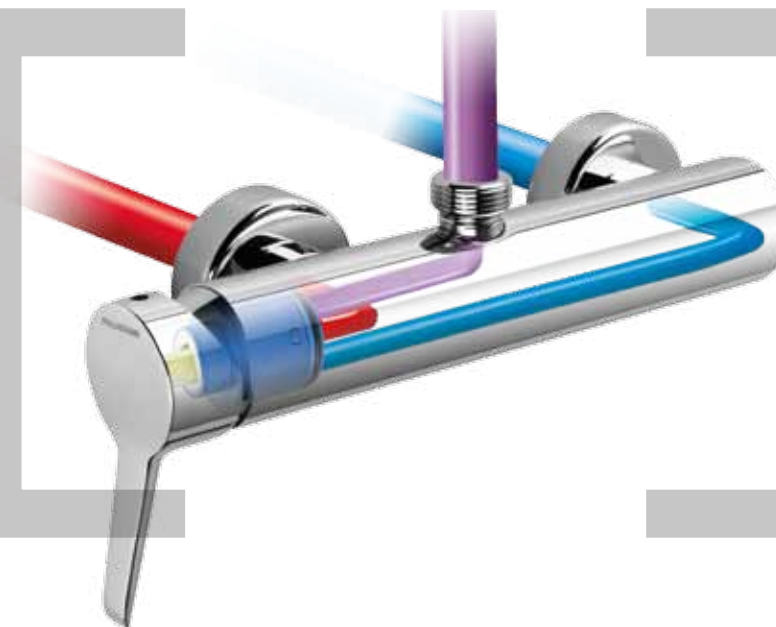

- I soffioni **dynamo-power** non necessitano di punto corrente, poiché le luci si azionano con la forza dell'acqua.
- The **dynamo-power** shower heads does not require an electrical connection, as lights work with the power of water.

[acqua clima®]

[easy clean]

- Il sistema **easy-clean** consente di rimuovere con facilità il calcare grazie agli ugelli flessibili in silicone.
- **easy-clean** system allows you to easily remove limescale from shower heads and shower hands thanks to flexible silicone jets.