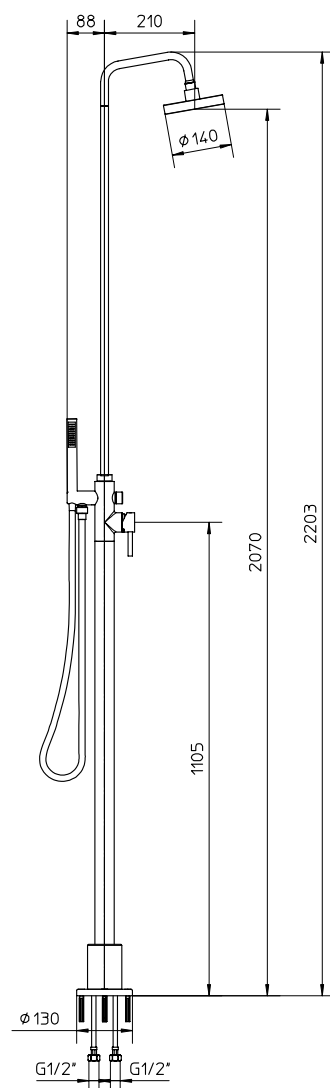

Miscelatore monocomando per doccia con colonna doccia integrata, deviatore, flessibile Gliss 1,5m, doccetta e soffione.

Wall mounted shower mixer, shower column, shower rose, diverter, flexible Gliss 1,5m and handshower.

Mitigeur monocommande de douche, colonne de douche avec pomme, inversur, flexible Gliss 1,5m et douchette.

Brause-Einhebelmischer, Standbrauserohr mit Dusche, Umstellung, Brauseschlauch Gliss 1,5m und Handbrause.

Mezclador monomando para ducha, columna de ducha con rociador, desviador, flexible Gliss 1,5m y ducha.

122121

[easy clean]

holiday + idrotech