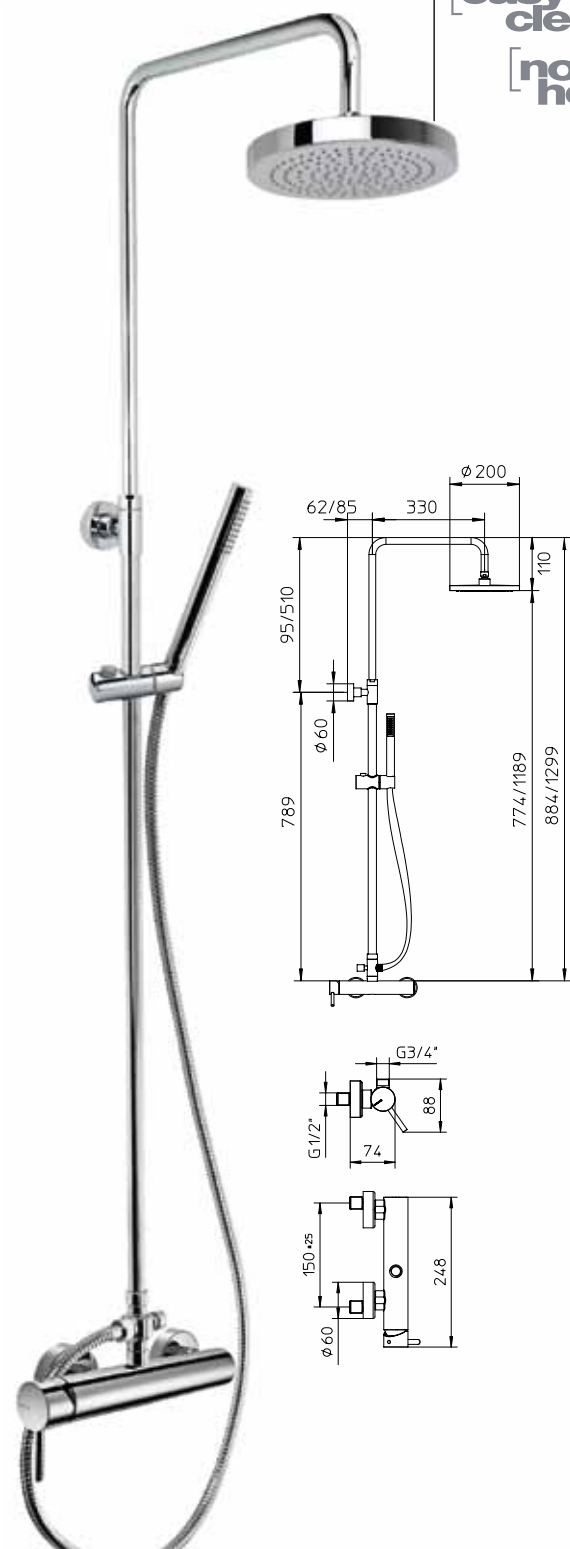

Single control mixer, shower column with shower rose, diverter, flexible 1,5m and handshower.

Mitigeur monocommande, colonne de douche avec pomme, inversur, flexible 1,5m et douchette.

Einhebelmischer, Standbrauserohr mit Dusche, Umstellung, Brauseschlauch 1,5m und Handbrause.

Mezclador monomando, columna de ducha con rociador, desviador, flexible 1,5m y ducha.

Miscelatore monocomando per doccia con colonna doccia integrata, deviatore, flessibile 1,5m, doccetta e soffione.

Single control mixer, shower column with shower rose, diverter, flexible 1,5m and handshower.

Mitigeur monocommande, colonne de douche avec pomme, inversur, flexible 1,5m et douchette.

Einhebelmischer, Standbrauserohr mit Dusche, Umstellung, Brauseschlauch 1,5m und Handbrause.

Mezclador monomando, columna de ducha con rociador, desviador, flexible 1,5m y ducha.

Miscelatore monocomando per doccia con colonna doccia integrata, deviatore, flessibile 1,5m, doccetta e soffione.

Single control mixer, shower column with shower rose, diverter, flexible 1,5m and handshower.

Mitigeur monocommande, colonne de douche avec pomme, inversur, flexible 1,5m et douchette.

Einhebelmischer, Standbrauserohr mit Dusche, Umstellung, Brauseschlauch 1,5m und Handbrause.

Mezclador monomando, columna de ducha con rociador, desviador, flexible 1,5m y ducha.

022125

mimo + mimo

[easy clean]
[no hot]