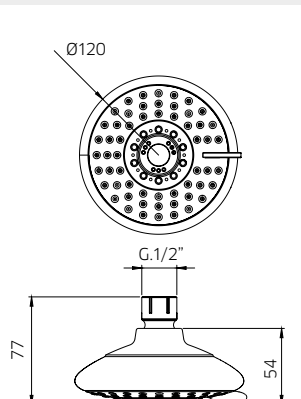

Soffione doccia tondo in abs, Ø 130mm.
Abs headshower, Ø 130mm.
Tête de douche en abs, Ø 130mm.
Abs Kopfdusche, Ø 130mm.
Rociador en abs, Ø 130mm.

Soffione doccia tondo in abs, Ø 130mm, 3 getti.
Abs headshower, Ø 130mm, 3 jets spray.
Tête de douche en abs, Ø 130mm, 3 jets.
Abs Kopfdusche, Ø 130mm, 3-Strahl.
Rociador en abs, Ø 130mm, 3 chorros.

Soffione doccia tondo in abs, Ø 100mm.
Abs headshower, Ø 100mm.
Tête de douche en abs, Ø 100mm.
Abs Kopfdusche, Ø 100mm.
Rociador en abs, Ø 100mm.

Soffione doccia tondo in abs, Ø 80mm.
Abs headshower, Ø 80mm.
Tête de douche en abs, Ø 80mm.
Abs Kopfdusche, Ø 80mm.
Rociador en abs, Ø 80mm.

Soffione doccia tondo in abs, Ø 80mm, 3 getti.
Abs headshower, Ø 80mm, 3 jets spray.
Tête de douche en abs, Ø 80mm, 3 jets.
Abs Kopfdusche, Ø 80mm, 3-Strahl.
Rociador en abs, Ø 80mm, 3 chorros.

9926D9

9926R5

9926D8

9926R6

9926R7

Soffione doccia tondo in abs, Ø 110mm, 4 getti.
Abs headshower, Ø 110mm, 4 jets spray.
Tête de douche en abs, Ø 110mm, 4 jets.
Abs Kopfdusche, Ø 110mm, 4-Strahl.
Rociador en abs, Ø 110mm, 4 chorros.

Soffione doccia tondo in abs, Ø 120mm, 5 getti.
Abs headshower, Ø 120mm, 5 jets spray.
Tête de douche en abs, Ø 120mm, 5 jets.
Abs Kopfdusche, Ø 120mm, 5-Strahl.
Rociador en abs, Ø 120mm, 5 chorros.

9926R8

9926R9

soffioni