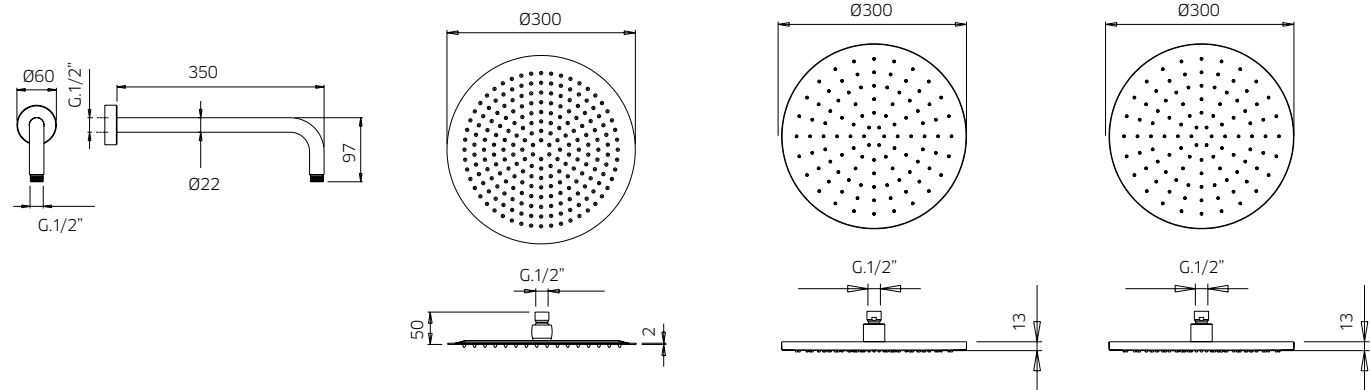

Soffione doccia tondo in inox, Ø 300mm, braccio orizzontale in ottone.
Inox headshower, Ø 300mm, horizontal brass arm.
Tête de douche en inox, Ø 300mm, bras horizontale en laiton.
Abs Kopfdusche, Ø 300mm, mit Waagerechtem Messing Arm.
Rociador en inox, Ø 300mm, brazo horizontal en latón.

Soffione doccia tondo in ottone, Ø 300mm, braccio orizzontale in ottone.
Brass headshower, Ø 300mm, horizontal brass arm.
Tête de douche en laiton, Ø 300mm, bras horizontale en laiton.
Messing Kopfdusche, Ø 300mm, mit Waagerechtem Messing Arm.
Rociador en latón, Ø 300mm, brazo horizontal en latón.

Soffione doccia tondo in abs, Ø 300mm, braccio orizzontale in ottone.
Abs headshower, Ø 300mm, horizontal brass arm.
Tête de douche en abs, Ø 300mm, bras horizontale en laiton.
Abs Kopfdusche, Ø 300mm, mit Waagerechtem Messing Arm.
Rociador en abs, Ø 300mm, brazo horizontal en latón.