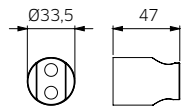

Supporto doccia fisso in abs.
Fixed bracket in abs.
Support fixe en abs.
Abs Brausehalter.
Soporte de ducha fijo en abs.

Supporto doccia fisso in abs.
Fixed bracket in abs.
Support fixe en abs.
Abs Brausehalter.
Soporte de ducha fijo en abs.

Supporto doccia fisso in ottone.
Fixed bracket in brass.
Support fixe en laiton.
Missing Brausehalter.
Soporte de ducha fijo en latón.

Supporto doccia orientabile in abs.
Swivel bracket in abs.
Support orientable en abs.
Abs Verstellbarer Brausehalter.
Soporte de ducha orientable en abs.

Supporto doccia orientabile in abs.
Swivel bracket in abs.
Support orientable en abs.
Abs Verstellbarer Brausehalter.
Soporte de ducha orientable en abs.

Supporto doccia orientabile in abs.
Swivel bracket in abs.
Support orientable en abs.
Abs Verstellbarer Brausehalter.
Soporte de ducha orientable en abs.

991085