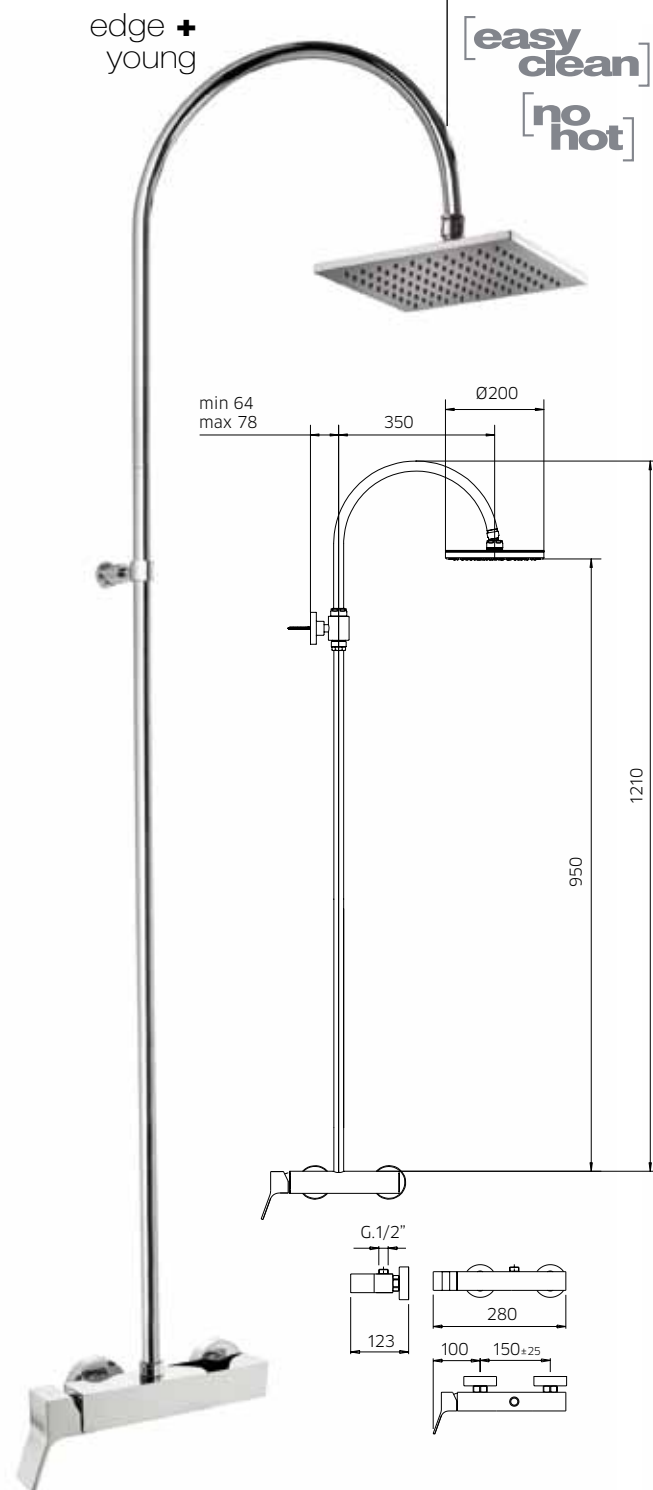

072144

072070

412144

412070

Colonna per doccia con soffione.
Shower column with shower rose.
Colonne de douche avec pomme.
Standbrauserohr mit Dusche.
Columna de ducha con rociador.

Colonna per doccia con soffione, deviatore,
flessibile 1,5m e doccia.
Shower column with shower rose, diverter,
flexible tube 1,5m and handshower.
Colonne de douche avec pomme, inverseur,
flexible 1,5m, douchette.
Standbrauserohr mit Dusche, Umstellung,
Brauseschlauch 1,5m und Handbrause.
Columna de ducha con rociador, desviador,
flexible 1,5m y ducha de mano.