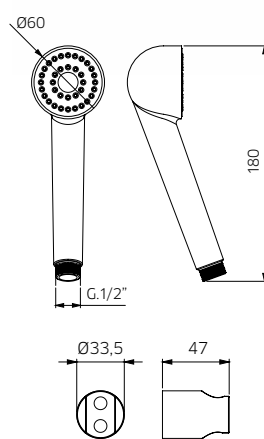

Abs Brausehalter, Brauseschlauch 1,5m und Abs Handbrause Ø 26mm.

Soporte ducha fijo en abs con flexible 1,5m y ducha de mano en abs Ø 26mm.

9910E3

proxima [easy clean]

9910E3

proxima [easy clean]

9910E4

101 [easy clean]