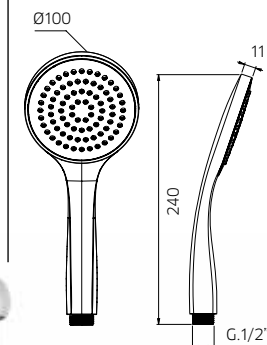

9920M9

dedi + 201