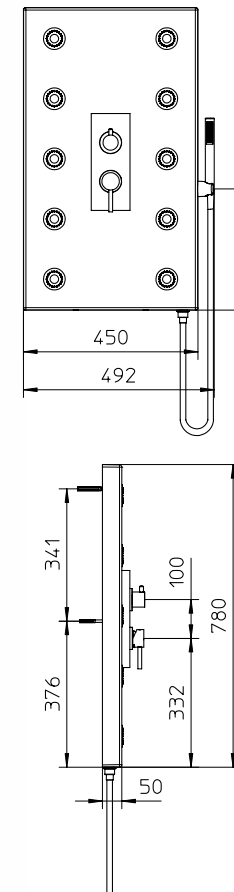

Colonna doccia in ceramica con miscelatore **monocomando**, deviatore a **4 uscite**, flessibile Gliss 1,5m e doccetta.

Ceramic shower column with single control mixer, 4 outlets diverter, flexible tube Gliss 1,5m and handshower.

Colonne de douche céramique avec mitigeur monocommande, inverseur à 4 sorties, flexible Gliss 1,5m et douchette.

Keramik Dusch Säule mit Einhebelmischer, 4-Wegeumsteller, Brauseschlauch Gliss 1,5m und Handbrause.

Column de ducha de cerámica con mezclador monomando, desviador a 4 salidas, flexible Gliss 1,5m y ducha de mano.

Colonna doccia in ceramica con miscelatore **termostatico**, deviatore a **4 uscite**, flessibile Gliss 1,5m e doccetta.

Ceramic shower column with thermostatic mixer, 4 outlets diverter, flexible tube Gliss 1,5m and handshower.

Colonne de douche céramique avec mitigeur thermostatique, inverseur à 4 sorties, flexible Gliss 1,5m et douchette.

Keramik Dusch Säule mit Thermostat-Mischer, 4-Wegeumsteller, Brauseschlauch Gliss 1,5m und Handbrause.

Column de ducha de cerámica con mezclador termostático, desviador a 4 salidas, flexible Gliss 1,5m y ducha de mano.

Colonna doccia in ceramica con miscelatore **monocomando**, deviatore a **4 uscite**, flessibile Gliss 1,5m e doccetta.

Ceramic shower column with single control mixer, 4 outlets diverter, flexible tube Gliss 1,5m and handshower.

Colonne de douche céramique avec mitigeur monocommande, inverseur à 4 sorties, flexible Gliss 1,5m et douchette.

Keramik Dusch Säule mit Einhebelmischer, 4-Wegeumsteller, Brauseschlauch Gliss 1,5m und Handbrause.

Column de ducha de cerámica con mezclador monomando, desviador a 4 salidas, flexible Gliss 1,5m y ducha de mano.