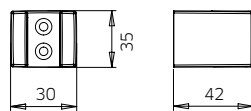

Supporto doccia fisso in abs.
Fixed bracket in abs.
Support fixe en abs.
Abs Brausehalter.
Soporte de ducha fijo en abs.

Supporto doccia fisso in ottone.
Fixed bracket in brass.
Support fixe en laiton.
Missing Brausehalter.
Soporte de ducha fijo en latón.

Supporto doccia orientabile in abs.
Swivel bracket in abs.
Support orientable en abs.
Abs Verstellbarer Brausehalter.
Soporte de ducha orientable en abs.

Supporto doccia orientabile in ottone.
Swivel bracket in brass.
Support orientable en laiton.
Missing Verstellbarer Brausehalter.
Soporte de ducha orientable en latón.

Supporto doccia orientabile in ottone con erogazione.
Swivel bracket in brass with water delivery.
Support mural orientable en laiton avec alimentation.
Missing Verstellbarer Brausehalter mit Wasserversorgung.
Soporte ducha orientable en latón con toma de agua.

991025