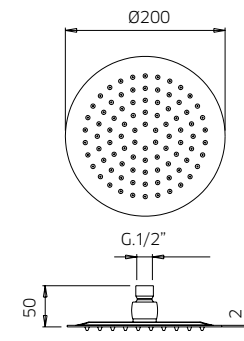

Soffione doccia tondo in inox, Ø 250mm.
Inox headshower, Ø 250mm.
Tête de douche en inox, Ø 250mm.
Inox Kopfdusche, Ø 250mm.
Rociador en inox, Ø 250mm.

Soffione doccia tondo in abs, Ø 250mm.
Abs headshower, Ø 250mm.
Tête de douche en abs, Ø 250mm.
Abs Kopfdusche, Ø 250mm.
Rociador en abs, Ø 250mm.

Soffione doccia tondo in inox, Ø 200mm.
Inox headshower, Ø 200mm.
Tête de douche en inox, Ø 200mm.
Inox Kopfdusche, Ø 200mm.
Rociador en inox, Ø 200mm.

Soffione doccia tondo in ottone, Ø 200mm.
Brass headshower, Ø 200mm.
Tête de douche en laiton, Ø 200mm.
Messing Kopfdusche, Ø 200mm.
Rociador en latón, Ø 200mm.

Soffione doccia tondo in abs, Ø 200mm.
Abs headshower, Ø 200mm.
Tête de douche en abs, Ø 200mm.
Abs Kopfdusche, Ø 200mm.
Rociador en abs, Ø 200mm.