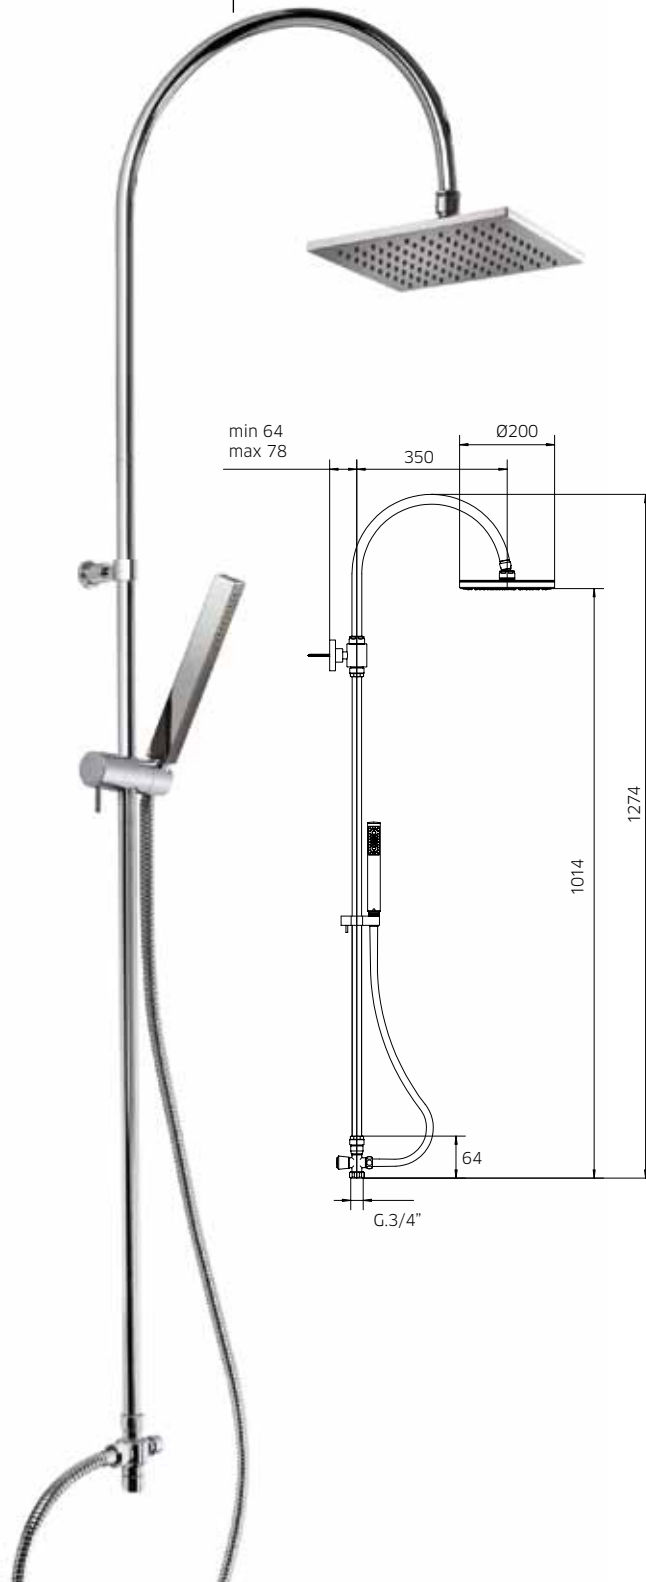

9926V4

edge [easy clean]