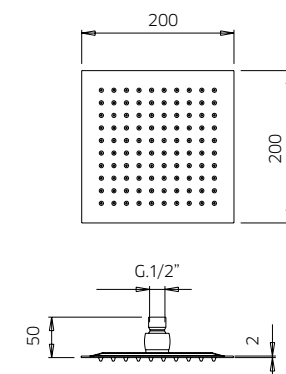

[easy clean]