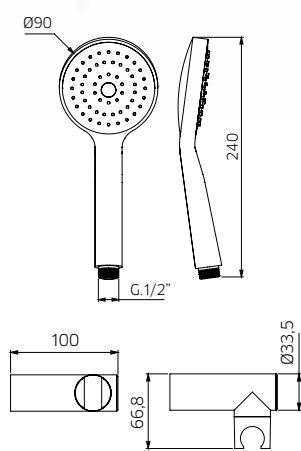

Verstellbarer Abs Brausehalter, Brauseschlauch 1,5m und Abs Handbrause Ø 100mm, 3-Strahl.

Soporte ducha orientable en abs con flexible 1,5m y ducha de mano en abs Ø 100mm, 3 chorros.

9910E8

101

[easy clean]