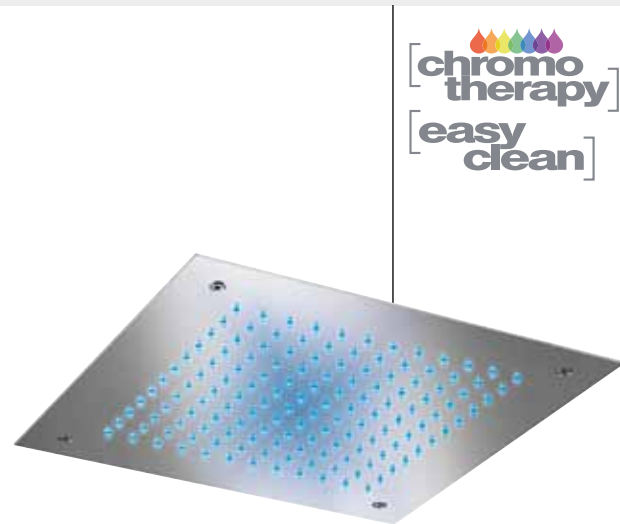

Tête de douche en inox, Ø 380mm, montage **plafond**, avec chromothérapie, avec contrôle à distance.

Inox Kopfdusche, Ø 380mm, **Decke** Montage, mit Chromotherapie, mit Fernsteuerung.

Rociador en inox, Ø 380mm, montaje en **techo**, con cromoterapia, con mando a distancia.

Soffione doccia quadrato in inox, 300x300mm, braccio orizzontale in ottone 400mm, con cromoterapia, telecomando incluso.

Inox headshower, 300x300mm, horizontal 400mm brass arm, with chromotherapy, remote control included.

Tête de douche en inox, 300x300mm, bras horizontale en laiton de 400mm, avec chromothérapie, avec contrôle à distance.

Inox Kopfdusche 300x300mm, mit Waagrechtem Messing Arm 400mm, mit Chromotherapie, mit Fernsteuerung.

Rociador en inox, 300x300mm, con brazo horizontal 400mm en latón, con cromoterapia, con mando a distancia.

Soffione doccia quadrato in inox, 300x300mm, braccio a soffitto in ottone 300mm, con cromoterapia, telecomando incluso.

Inox headshower, 300x300mm, ceiling 300mm brass arm, with chromotherapy, remote control included.

Tête de douche en inox, 300x300mm, bras plafond en laiton de 300mm, avec chromothérapie, avec contrôle à distance.

Inox Kopfdusche 300x300mm, mit Decke Messing Arm 300mm, mit Chromotherapie, mit Fernsteuerung.

Rociador en inox, 300x300mm, con brazo techo 300mm en latón, con cromoterapia, con mando a distancia.