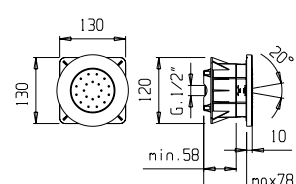

Soffione laterale quadro in abs, 125x125mm.
Abs body spray, 125x125mm.
Douche latéral en abs, 125x125mm.
Abs Seitenbrause, 125x125mm.
Ducha lateral en abs, 125x125mm.

Soffione laterale quadro in abs, 125x125mm.
Abs body spray, 125x125mm.
Douche latéral en abs, 125x125mm.
Abs Seitenbrause, 125x125mm.
Ducha lateral en abs, 125x125mm.

Soffione laterale tondo in abs, Ø 130mm.
Abs body spray, Ø 130mm.
Douche latéral en abs, Ø 130mm.
Abs Seitenbrause, Ø 130mm.
Ducha lateral en abs, Ø 130mm.

Soffione laterale quadro in ottone, 42x42mm.
Brass body spray, 42x42mm.
Douche latéral en laiton, 42x42mm.
Messing Seitenbrause, 42x42mm.
Ducha lateral en latón, 42x42mm.

Soffione laterale tondo ottone-abs, Ø 50mm.
Brass-Abs body spray, Ø 50mm.
Douche latéral en laiton-abs, Ø 50mm.
Messing-Abs Seitenbrause, Ø 50mm.
Ducha lateral en latón-abs, Ø 50mm.

Soffione laterale tondo retrò in ottone, Ø 50mm.
Brass body spray retrò, Ø 50mm.
Douche latéral retrò en laiton, Ø 50mm.
Messing Retrò Seitenbrause, Ø 50mm.
Ducha lateral retrò en latón, Ø 50mm.

Flessibile doppia aggraffatura 1,5m, da 1/2"x1/2".
Flexible tube double fastening 1,5m, 1/2"x1/2".
Flexible double maille 1,5m, 1/2"x1/2".
Braueschlauch agraff 1,5m, 1/2"x1/2".
Flexible double grapado 1,5m, 1/2"x1/2".

Flessibile Gliss 1,5m, da 1/2"x1/2".
Flexible Gliss 1,5m, 1/2"x1/2".
Flexible Gliss 1,5m, 1/2"x1/2".
Braueschlauch Gliss 1,5m, 1/2"x1/2".
Flexible Gliss 1,5m, 1/2"x1/2".

Flessibile Gliss 1,5m, antitorsione, da 1/2"x1/2".
Flexible Gliss 1,5m, no torsion, 1/2"x1/2".
Flexible Gliss 1,5m, sans torsion, 1/2"x1/2".
Braueschlauch Gliss 1,5m, ohne Torsion, 1/2"x1/2".
Flexible Gliss 1,5m, sin torsión, 1/2"x1/2".