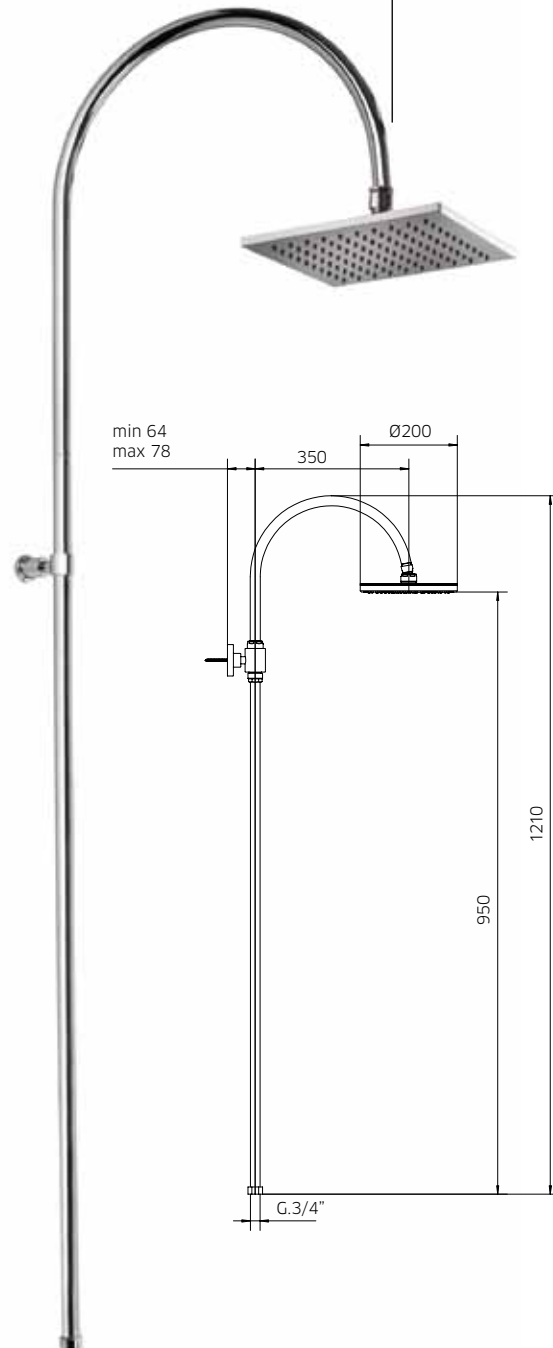

Colonna per doccia con soffione.
Shower column with shower rose.
Colonne de douche avec pomme.
Standbrauserohr mit Dusche.
Columna de ducha con rociador.

Colonna per doccia con soffione, deviatore,
flessibile 1,5m e doccia.
Shower column with shower rose, diverter,
flexible tube 1,5m and handshower.
Colonne de douche avec pomme, inverseur,
flexible 1,5m, douchette.
Standbrauserohr mit Dusche, Umstellung,
Brauseschlauch 1,5m und Handbrause.
Columna de ducha con rociador, desviador,
flexible 1,5m y ducha de mano.

Colonna per doccia con soffione, deviatore,
flessibile 1,5m e doccia.
Shower column with shower rose, diverter,
flexible tube 1,5m and handshower.
Colonne de douche avec pomme, inverseur,
flexible 1,5m, douchette.
Standbrauserohr mit Dusche, Umstellung,
Brauseschlauch 1,5m und Handbrause.
Columna de ducha con rociador, desviador,
flexible 1,5m y ducha de mano.

9926N4

edge [easy clean]