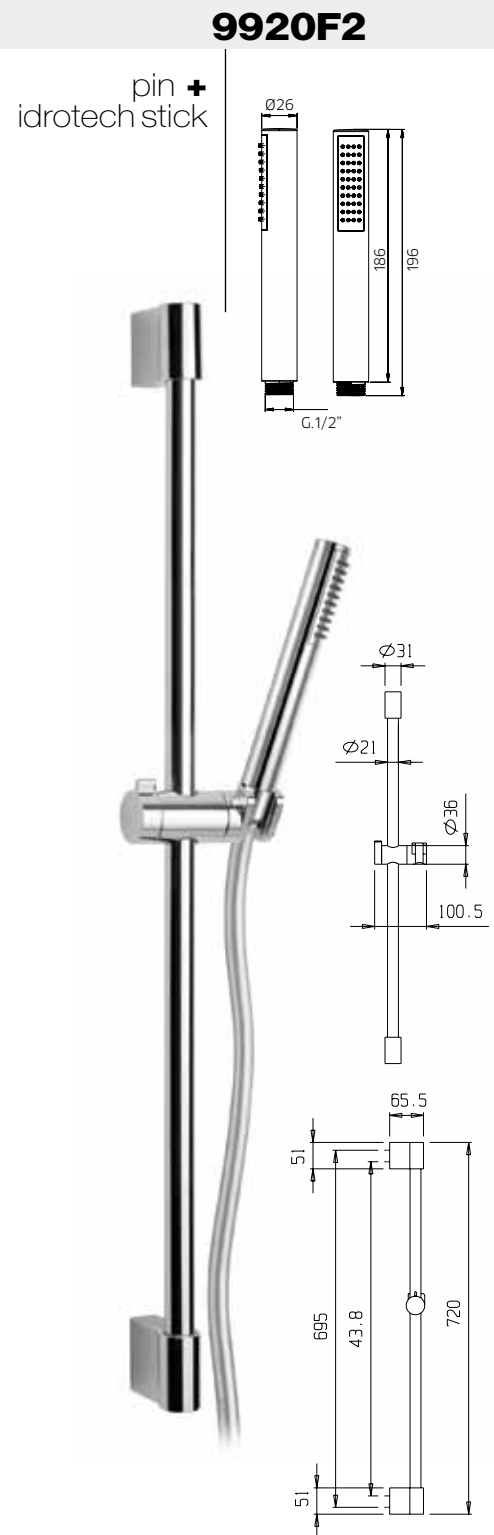

Asta per doccia in ottone, Ø 21mm, con supporto doccia orientabile in abs, flessibile doppia aggraffatura 1,5m e doccetta in abs.
Slide rail in brass, Ø 21mm, with swivel bracket in abs, flexible tube double fastening 1,5m, handshower in abs.
Barre de douche en laiton, Ø 21mm, avec support orientable en abs, avec douchette en abs, flexible double maille 1,5m.
Messing Dusche Stange, Ø 21mm, mit verstellbarer Brausehalter abs, Handbrause abs, und Brauseschlauch agraff 1,5m.
Barra ducha en latón, Ø 21mm, con soporte de ducha orientable en abs, flexible double grapado 1,5m y ducha de mano en abs.

Asta per doccia in ottone, Ø 21mm, con supporto doccia orientabile in abs, flessibile doppia aggraffatura 1,5m e doccetta in abs.
Slide rail in brass, Ø 21mm, with swivel bracket in abs, flexible tube double fastening 1,5m, handshower in abs.
Barre de douche en laiton, Ø 21mm, avec support orientable en abs, avec douchette en abs, flexible double maille 1,5m.
Messing Dusche Stange, Ø 21mm, mit verstellbarer Brausehalter abs, Handbrause abs, und Brauseschlauch agraff 1,5m.
Barra ducha en latón, Ø 21mm, con soporte de ducha orientable en abs, flexible double grapado 1,5m y ducha de mano en abs.