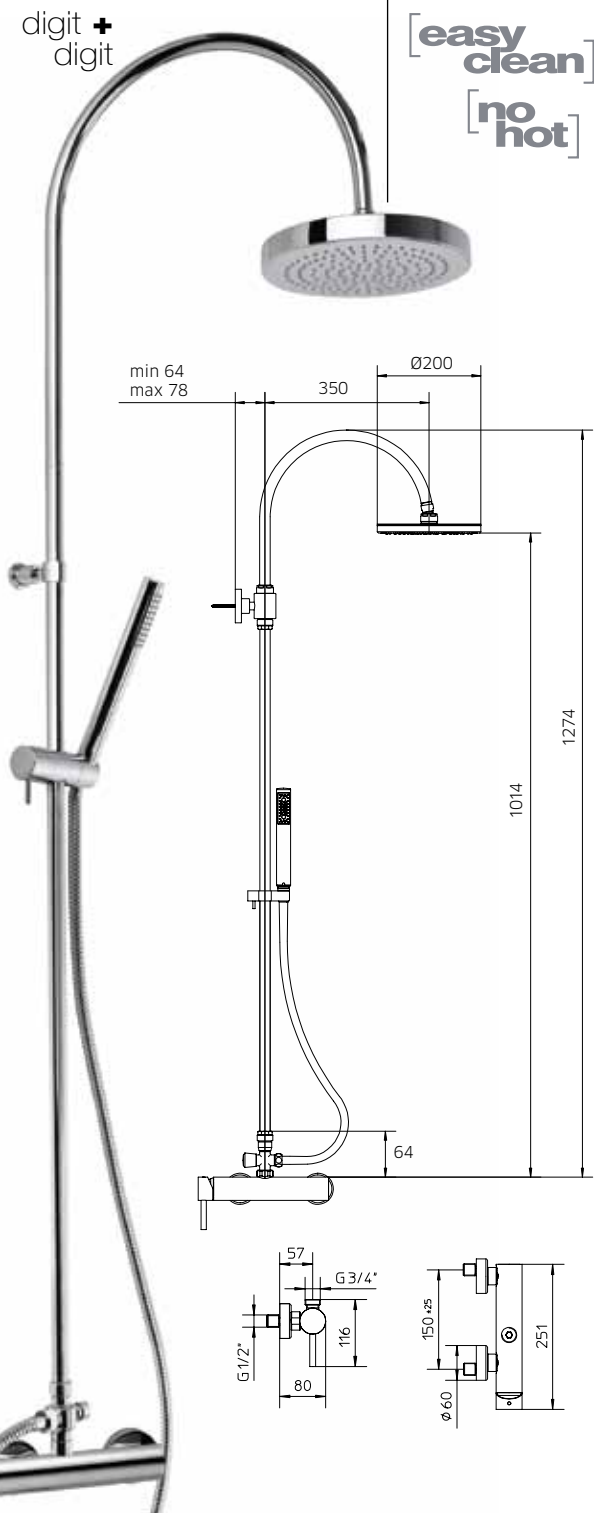

Einhebelmischer, Standbrauserohr mit Dusche, Umstellung, Brauseschlauch 1,5m und Handbrause.

Mezclador monomando, columna de ducha con rociador, desviador, flexible 1,5m y ducha.

Miscelatore monocomando per doccia con colonna doccia integrata e soffione.

Wall mounted shower mixer, shower column, shower rose.

Mitigeur monocommande de douche, colonne de douche avec pomme.

Brause-Einhebelmischer, Standbrauserohr mit Dusche.

Mezclador monomando para ducha, columna de ducha con rociador.

Miscelatore monocomando per doccia con colonna doccia integrata, deviatore, flessibile 1,5m, doccetta e soffione.

Wall mounted shower mixer, shower column, shower rose, diverter, flexible 1,5m and handshower.

Mitigeur monocommande de douche, colonne de douche avec pomme, inverseur, flexible 1,5m et douchette.

Brause-Einhebelmischer, Standbrauserohr mit Dusche, Umstellung, Brauseschlauch 1,5m und Handbrause.

Mezclador monomando para ducha, columna de ducha con rociador, desviador, flexible 1,5m y ducha.

Miscelatore termostatico ACQUACLIMA® per doccia con colonna doccia integrata e soffione.

ACQUACLIMA® thermostatic mixer, shower column, shower rose.

Mitigeur thermostatique ACQUACLIMA® de douche, colonne de douche avec pomme.

ACQUACLIMA® Termostat-mischer, Standbrauserohr mit Dusche.

Mezclador termostático ACQUACLIMA® para ducha, columna de ducha con rociador.

102125