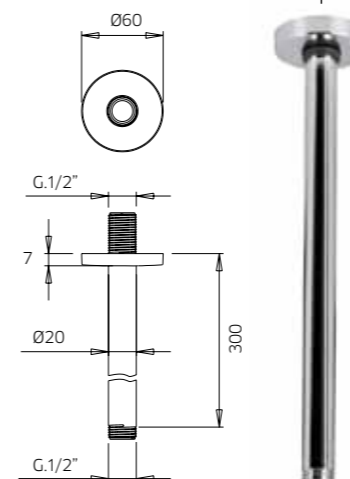

Braccio orizzontale Luxury tondo in ottone 350mm.
Luxury horizontal 350mm brass arm.
Bras horizontale Luxury en laiton de 350mm.
Luxury Waagerechtem Messing Arm 350mm.
Brazo horizontal Luxury 350mm en latón.

10	34
36	38
43	49
50	51
53	61

■ box = 60 pz

9926V2

Braccio verticale in ottone 300mm.
Vertical 300mm brass arm.
Bras vertical en laiton de 300mm.
Vertikal Messing Arm 300mm.
Brazo vertical 300mm en latón.

10	34
36	38
43	49
50	51
53	61

■ box = 60 pz

992637