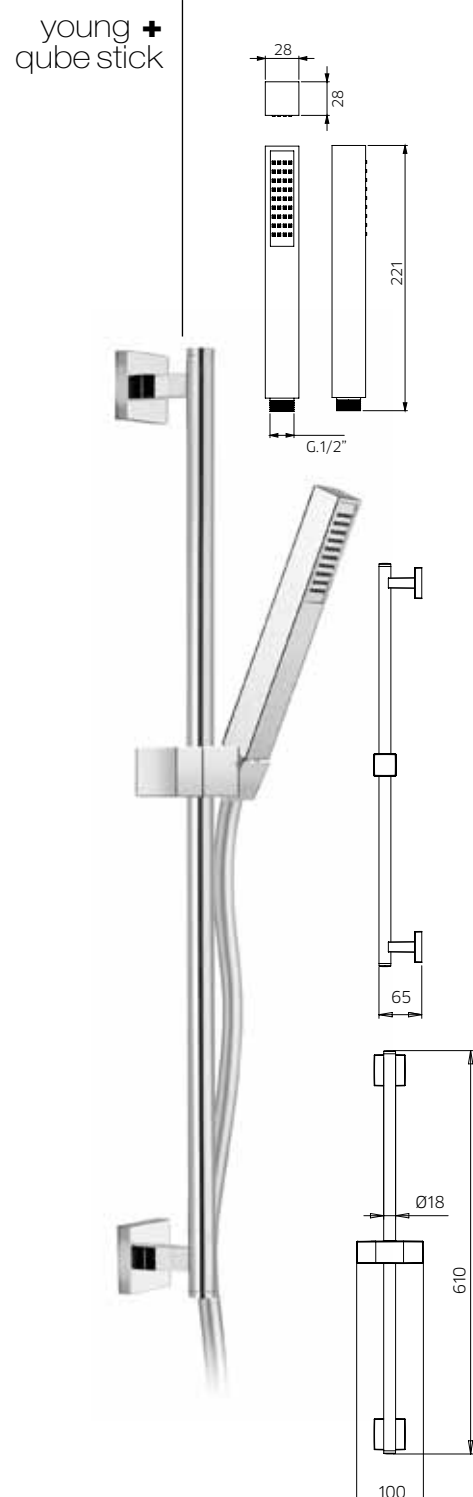

Barra ducha en latón, Ø 18mm, con soporte de ducha orientable en abs, flexible double grapado 1,5m y ducha de mano en abs.

9920B3

992025

9920B2

9920B4

992042

992050

Asta per doccia in ottone, Ø 14mm, con supporto doccia orientabile in abs, flessibile doppia aggraffatura 1,5m e doccetta in abs.