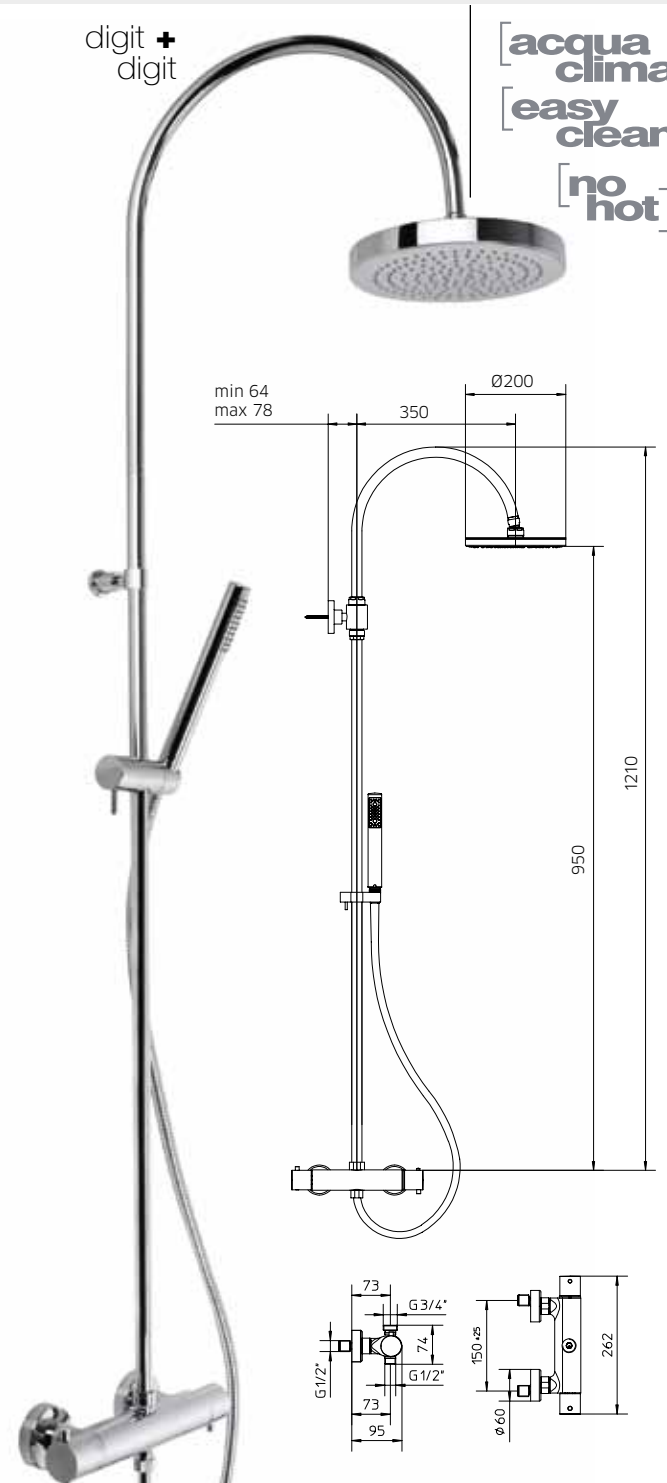

Miscelatore termostatico per doccia con colonna doccia integrata, deviatore, flessibile 1,5m, doccetta e soffione.

Thermostatic mixer, shower column, shower rose, diverter, flexible 1,5m and handshower.

Mitigeur thermostatique, colonne de douche avec pomme, inverseur, flexible 1,5m et douchette.

Termostat-mischer, Standbrauserohr mit Dusche, Umstellung, Brauseschlauch 1,5m und Handbrause.

Mezclador termostático, columna de ducha con rociador, desviador, flexible 1,5m y ducha.

Miscelatore monocomando per doccia con colonna doccia integrata e soffione.

Wall mounted shower mixer, shower column, shower rose.

Mitigeur monocommande de douche, colonne de douche avec pomme.

Brause-Einhebelmischer, Standbrauserohr mit Dusche.

Mezclador monomando para ducha, columna de ducha con rociador.

Gruppo per doccia con colonna doccia integrata, deviatore, flessibile Gliss 1,5m, doccetta e soffione.

Wall mounted shower column, with shower rose, diverter, flexible Gliss 1,5m and handshower.

Mélangeur de douche avec colonne de douche avec pomme, inverseur, flexible Gliss 1,5m et douchette.

Einhebelmischer als Brausebatterie, Standbrauserohr mit Dusche, Umstellung, Brauseschlauch Gliss 1,5m und Handbrause.

Bateria para ducha con columna de ducha con rociador, desviador, flexible Gliss 1,5m y ducha.

962068

622074

622075