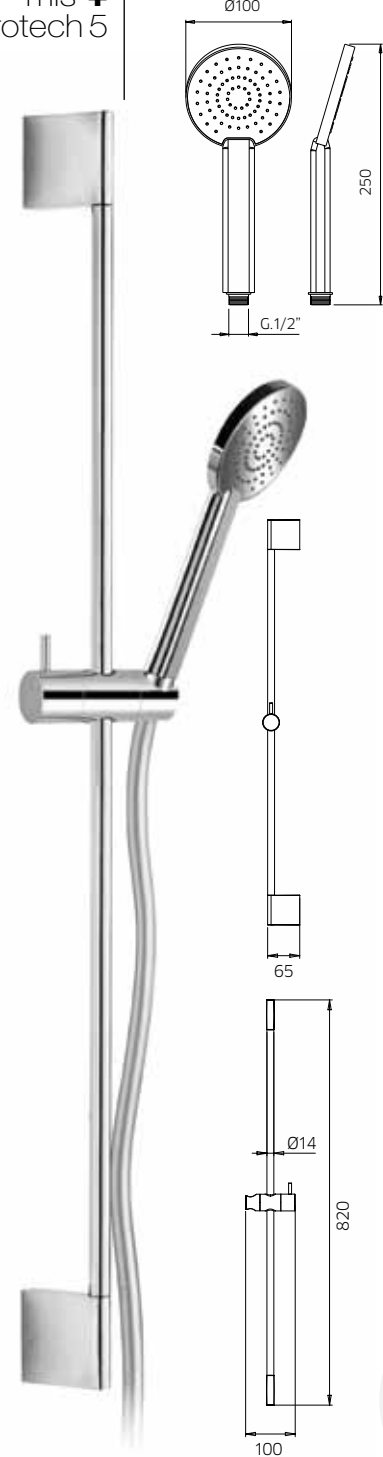

Barra ducha en latón, Ø 14mm, con soporte de ducha orientable en abs, flexible double grapado 1,5m y ducha de mano 3 chorros en abs.

9920C4
mis +
idrotech stick

9920C5
mis +
m stick

992089
mis +
qube 5

9920M3
mis +
idrotech 5