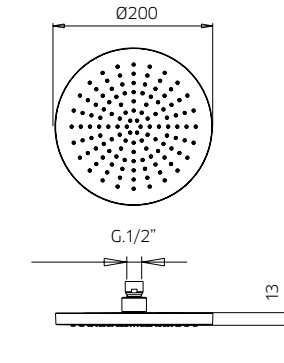

Soffione doccia tondo in inox, Ø 250mm.
Inox headshower, Ø 250mm.
Tête de douche en inox, Ø 250mm.
Inox Kopfdusche, Ø 250mm.
Rociador en inox, Ø 250mm.

Soffione doccia tondo in abs, Ø 250mm.
Abs headshower, Ø 250mm.
Tête de douche en abs, Ø 250mm.
Abs Kopfdusche, Ø 250mm.
Rociador en abs, Ø 250mm.

Soffione doccia tondo in inox, Ø 200mm.
Inox headshower, Ø 200mm.
Tête de douche en inox, Ø 200mm.
Inox Kopfdusche, Ø 200mm.
Rociador en inox, Ø 200mm.

Soffione doccia tondo in ottone, Ø 200mm.
Brass headshower, Ø 200mm.
Tête de douche en laiton, Ø 200mm.
Messing Kopfdusche, Ø 200mm.
Rociador en latón, Ø 200mm.

Soffione doccia tondo in abs, Ø 200mm.
Abs headshower, Ø 200mm.
Tête de douche en abs, Ø 200mm.
Abs Kopfdusche, Ø 200mm.
Rociador en abs, Ø 200mm.