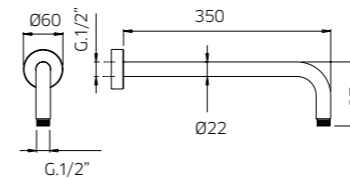

Braccio orizzontale Luxury tondo in ottone 350mm.
Luxury horizontal 350mm brass arm.
Bras horizontale Luxury en laiton de 350mm.
Luxury Waagerechtem Messing Arm 350mm.
Brazo horizontal Luxury 350mm en latón.

10	34
36	38
43	49
50	51
53	61

■ box = 60 pz

9926V2