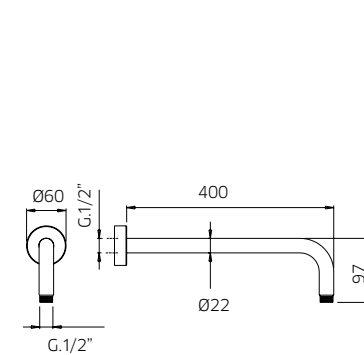

[easy clean]