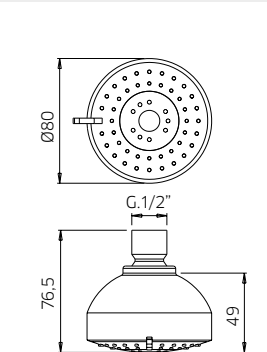

9926R7

Soffione doccia tondo in abs, Ø 110mm, 4 getti.
Abs headshower, Ø 110mm, 4 jets spray.
Tête de douche en abs, Ø 110mm, 4 jets.
Abs Kopfdusche, Ø 110mm, 4-Strahl.
Rociador en abs, Ø 110mm, 4 chorros.

Soffione doccia tondo in abs, Ø 120mm, 5 getti.
Abs headshower, Ø 120mm, 5 jets spray.
Tête de douche en abs, Ø 120mm, 5 jets.
Abs Kopfdusche, Ø 120mm, 5-Strahl.
Rociador en abs, Ø 120mm, 5 chorros.