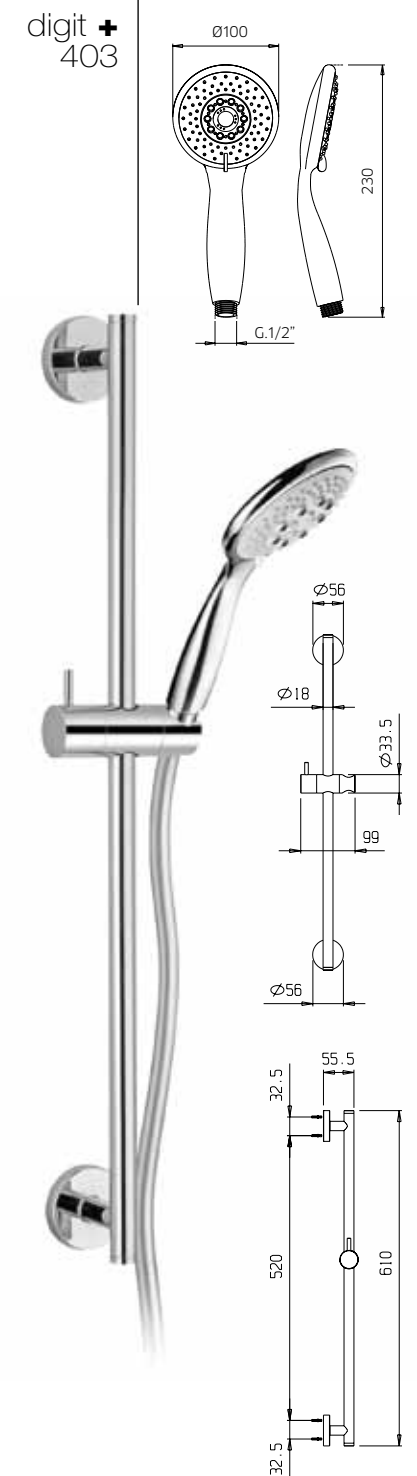

Barra ducha en latón, Ø 18mm, con soporte de ducha orientable en abs, flexible double grapado 1,5m y ducha de mano 3 chorros en abs.

9920B6

9920B7

9920B8

9920B9

9920C1

Asta per doccia in ottone, Ø 25mm, con supporto doccia orientabile in abs, flessibile doppia aggraffatura 1,5m e doccetta 3 getti in abs.
 Slide rail in brass, Ø 25mm, with swivel bracket in abs, flexible tube double fastening 1,5m, handshower in abs.
 Barre de douche en laiton, Ø 25mm, avec support orientable en abs, avec douchette en abs, flexible double maille 1,5m.
 Messing Dusche Stange, Ø 25mm, mit verstellbarer Brausehalter abs, Handbrause abs, und Brauseschlauch agraff 1,5m.
 Barra ducha en latón, Ø 25mm, con soporte de ducha orientable en abs, flexible double grapado 1,5m y ducha de mano en abs.