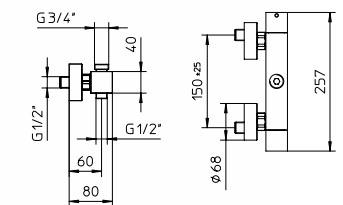

412068

young + track
[acqua clima]
[easy clean]
[no hot]