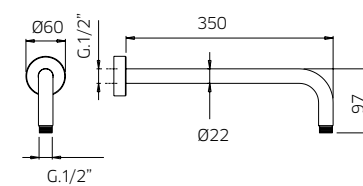

[easy clean]