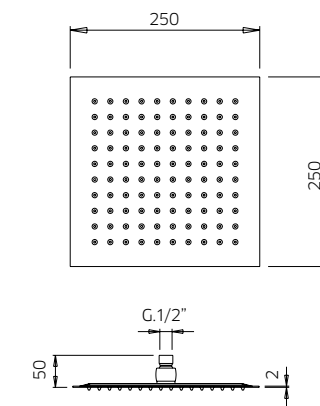

[easy clean]