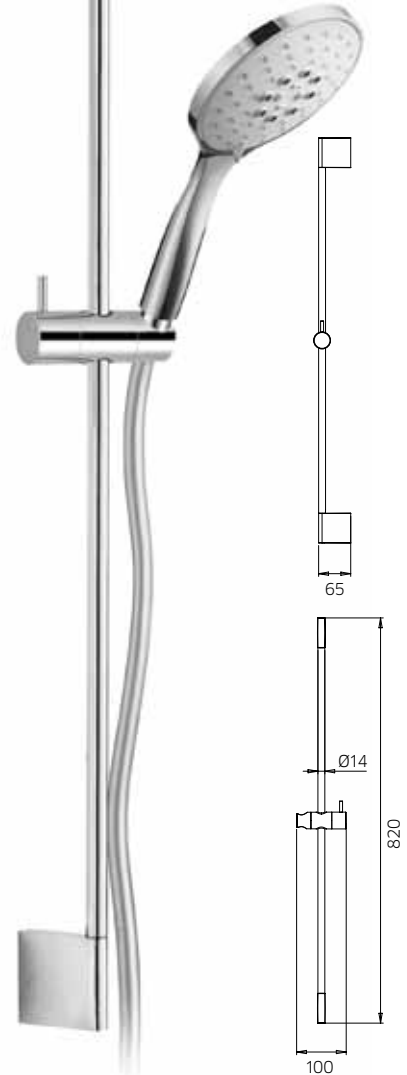

Asta per doccia in ottone, Ø 14mm, con supporto doccia orientabile in abs, flessibile doppia aggraffatura 1,5m e doccetta in abs.

Slide rail in brass, Ø 14mm, with swivel bracket in abs, flexible tube double fastening 1,5m, handshower in abs.

Barre de douche en laiton, Ø 14mm, avec support orientable en abs, avec douchette en abs, flexible double maille 1,5m.

Messing Dusche Stange, Ø 14mm, mit verstellbarer Brausehalter abs, Handbrause abs, und Brauseschlauch agraff 1,5m.

Barra ducha en latón, Ø 14mm, con soporte de ducha orientable en abs, flexible double grapado 1,5m y ducha de mano en abs.

Asta per doccia in ottone, Ø 14mm, con supporto doccia orientabile in abs, flessibile doppia aggraffatura 1,5m e doccetta 3 getti in abs.

Slide rail in brass, Ø 14mm, with swivel bracket in abs, flexible tube double fastening 1,5m, handshower 3 jets spray in abs.

Barre de douche en laiton, Ø 14mm, avec support orientable en abs, avec douchette 3 jets en abs, flexible double maille 1,5m.

Messing Dusche Stange, Ø 14mm, mit verstellbarer Brausehalter abs, 3-Strahl-Handbrause abs, und Brauseschlauch agraff 1,5m.

Barra ducha en latón, Ø 14mm, con soporte de ducha orientable en abs, flexible double grapado 1,5m y ducha de mano 3 chorros en abs.

Asta per doccia in ottone, Ø 14mm, con supporto doccia orientabile in abs, flessibile doppia aggraffatura 1,5m e doccetta 3 getti in abs.

Slide rail in brass, Ø 14mm, with swivel bracket in abs, flexible tube double fastening 1,5m, handshower 3 jets spray in abs.

Barre de douche en laiton, Ø 14mm, avec support orientable en abs, avec douchette en abs, flexible double maille 1,5m.

Messing Dusche Stange, Ø 14mm, mit verstellbarer Brausehalter abs, Handbrause abs, und Brauseschlauch agraff 1,5m.