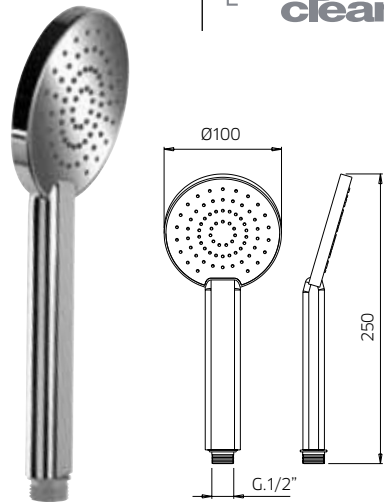

991132

idrotech 5 [easy clean]