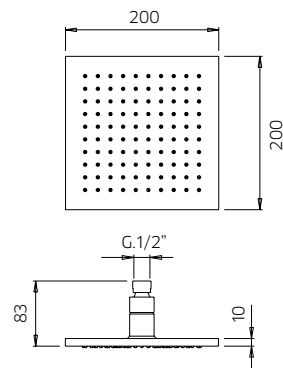

[easy clean]

soffioni