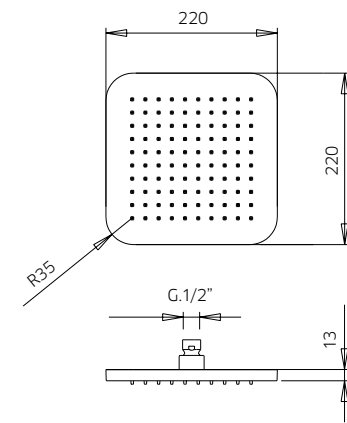

Soffione doccia quadrato in ottone, angoli arrotondati, 220x220mm.
Brass headshower, 220x220mm.
Tête de douche en laiton, 220x220mm.
Messing Kopfdusche, 220x220mm.
Rociador en latón, 220x220mm.

Soffione doccia quadrato in abs, angoli arrotondati, 220x220mm.
Abs headshower, 220x220mm.
Tête de douche en abs, 220x220mm.
Abs Kopfdusche, 220x220mm.
Rociador en abs, 220x220mm.

Soffione doccia tondo in inox, Ø 500mm.
Inox headshower, Ø 500mm.
Tête de douche en inox, Ø 500mm.
Inox Kopfdusche, Ø 500mm.
Rociador en inox, Ø 500mm.

Soffione doccia tondo in inox, Ø 400mm.
Inox headshower, Ø 400mm.
Tête de douche en inox, Ø 400mm.
Inox Kopfdusche, Ø 400mm.
Rociador en inox, Ø 400mm.

soffioni