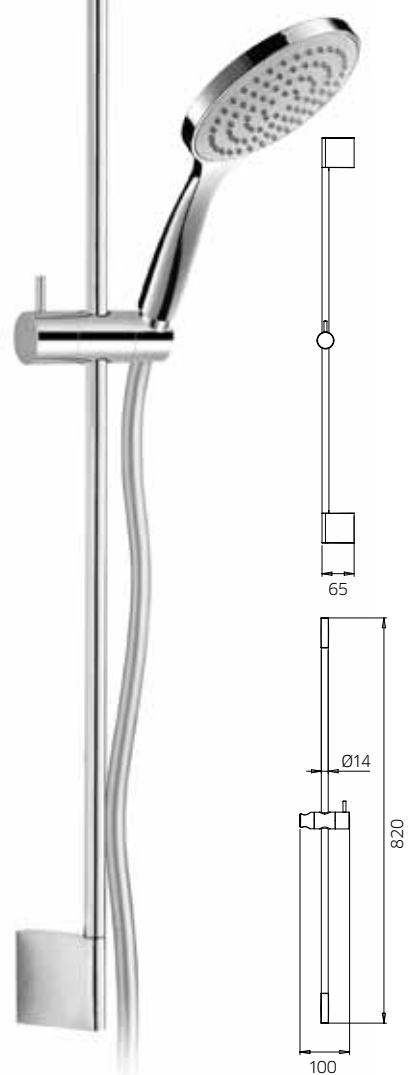

Barra ducha en latón, Ø 14mm, con soporte de ducha orientable en abs, flexible double grapado 1,5m y ducha de mano 3 chorros en abs.

Asta per doccia in ottone, Ø 14mm, con supporto doccia orientabile in abs, flessibile doppia aggraffatura 1,5m e doccetta in abs.

Slide rail in brass, Ø 14mm, with swivel bracket in abs, flexible tube double fastening 1,5m, handshower in abs.

Barre de douche en laiton, Ø 14mm, avec support orientable en abs, avec douchette en abs, flexible double maille 1,5m.

Messing Dusche Stange, Ø 14mm, mit verstellbarer Brausehalter abs, Handbrause abs, und Brauseschlauch agraff 1,5m.

Barra ducha en latón, Ø 14mm, con soporte de ducha orientable en abs, flexible double grapado 1,5m y ducha de mano en abs.

Asta per doccia in ottone, Ø 14mm, con supporto doccia orientabile in abs, flessibile doppia aggraffatura 1,5m e doccetta 3 getti in abs.

Slide rail in brass, Ø 14mm, with swivel bracket in abs, flexible tube double fastening 1,5m, handshower 3 jets spray in abs.

Barre de douche en laiton, Ø 14mm, avec support orientable en abs, avec douchette 3 jets en abs, flexible double maille 1,5m.

Messing Dusche Stange, Ø 14mm, mit verstellbarer Brausehalter abs, 3-Strahl-Handbrause abs, und Brauseschlauch agraff 1,5m.

Barra ducha en latón, Ø 14mm, con soporte de ducha orientable en abs, flexible double grapado 1,5m y ducha de mano 3 chorros en abs.

9920M4