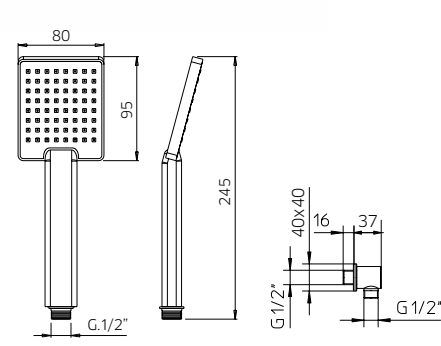

Alimentation agua en latón con soporte ducha fijo en abs, flexible 1,5m y ducha de mano en abs 28x28mm.

9910L4

idrotech 5 [easy clean]

9910L3

idrotech stick [easy clean]

9910L2

qube 5 [easy clean]

9910L1