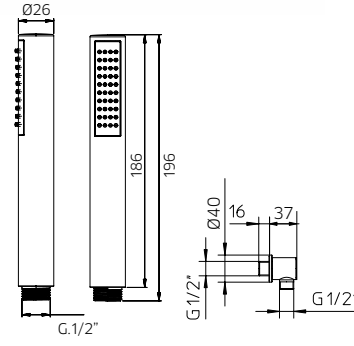

Alimentation agua en latón con soporte ducha fijo en abs, flexible 1,5m y ducha de mano en abs 28x28mm.

9910L4

idrotech 5 [easy clean]

9910L3

idrotech stick [easy clean]

9910L2

qube 5 [easy clean]

9910L1