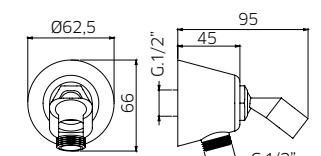

Supporto doccia fisso in abs.
Fixed bracket in abs.
Support fixe en abs.
Abs Brausehalter.
Soporte de ducha fijo en abs.

Supporto doccia fisso in abs.
Fixed bracket in abs.
Support fixe en abs.
Abs Brausehalter.
Soporte de ducha fijo en abs.

Supporto doccia fisso in ottone.
Fixed bracket in brass.
Support fixe en laiton.
Missing Brausehalter.
Soporte de ducha fijo en latón.

Supporto doccia orientabile in abs.
Swivel bracket in abs.
Support orientable en abs.
Abs Verstellbarer Brausehalter.
Soporte de ducha orientable en abs.

Supporto doccia orientabile in abs.
Swivel bracket in abs.
Support orientable en abs.
Abs Verstellbarer Brausehalter.
Soporte de ducha orientable en abs.

Supporto doccia orientabile in abs.
Swivel bracket in abs.
Support orientable en abs.
Abs Verstellbarer Brausehalter.
Soporte de ducha orientable en abs.

991085

991085

9910B4

991080

991031

991026

Supporto doccia fisso in abs.
Fixed bracket in abs.
Support fixe en abs.
Abs Brausehalter.
Soporte de ducha fijo en abs.

Supporto doccia fisso in ottone.
Fixed bracket in brass.
Support fixe en laiton.
Missing Brausehalter.
Soporte de ducha fijo en latón.

Supporto doccia orientabile in abs.
Swivel bracket in abs.
Support orientable en abs.
Abs Verstellbarer Brausehalter.
Soporte de ducha orientable en abs.

Supporto doccia orientabile in ottone.
Swivel bracket in brass.
Support orientable en laiton.
Missing Verstellbarer Brausehalter.
Soporte de ducha orientable en latón.

Supporto doccia orientabile in ottone con erogazione.
Swivel bracket in brass with water delivery.
Support mural orientable en laiton avec alimentation.
Missing Verstellbarer Brausehalter mit Wasserversorgung.
Soporte ducha orientable en latón con toma de agua.

991025

991045

991081

991050

9910L5