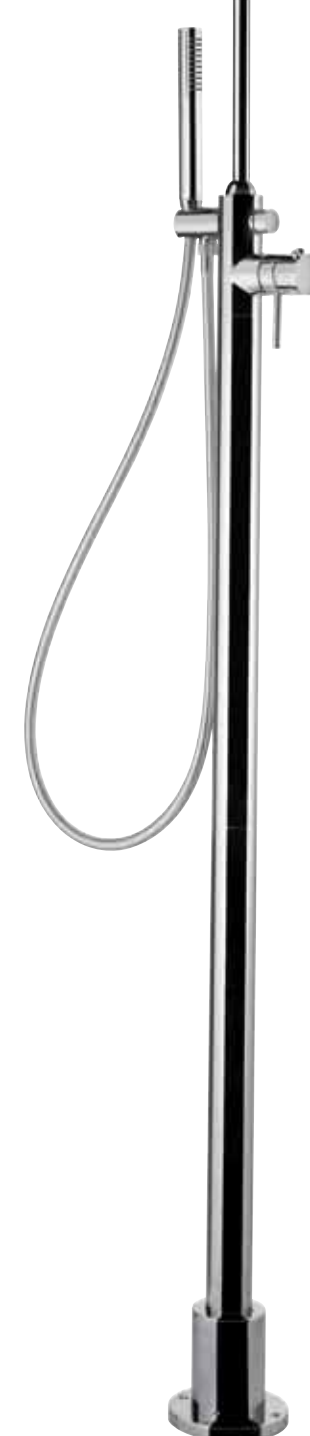

132121

[acqua clima] [easy clean]

holiday + idrotech