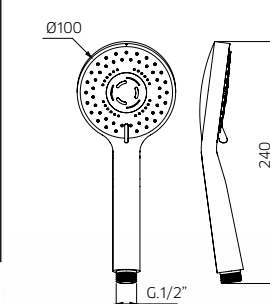

9920M8

dedi + 103