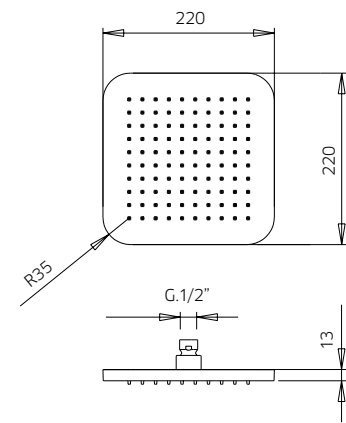

Soffione doccia quadrato in ottone, angoli arrotondati, 220x220mm.
Brass headshower, 220x220mm.
Tête de douche en laiton, 220x220mm.
Messing Kopfdusche, 220x220mm.
Rociador en latón, 220x220mm.

Soffione doccia quadrato in abs, angoli arrotondati, 220x220mm.
Abs headshower, 220x220mm.
Tête de douche en abs, 220x220mm.
Abs Kopfdusche, 220x220mm.
Rociador en abs, 220x220mm.

Soffione doccia tondo in inox, Ø 500mm.
Inox headshower, Ø 500mm.
Tête de douche en inox, Ø 500mm.
Inox Kopfdusche, Ø 500mm.
Rociador en inox, Ø 500mm.

Soffione doccia tondo in inox, Ø 400mm.
Inox headshower, Ø 400mm.
Tête de douche en inox, Ø 400mm.
Inox Kopfdusche, Ø 400mm.
Rociador en inox, Ø 400mm.