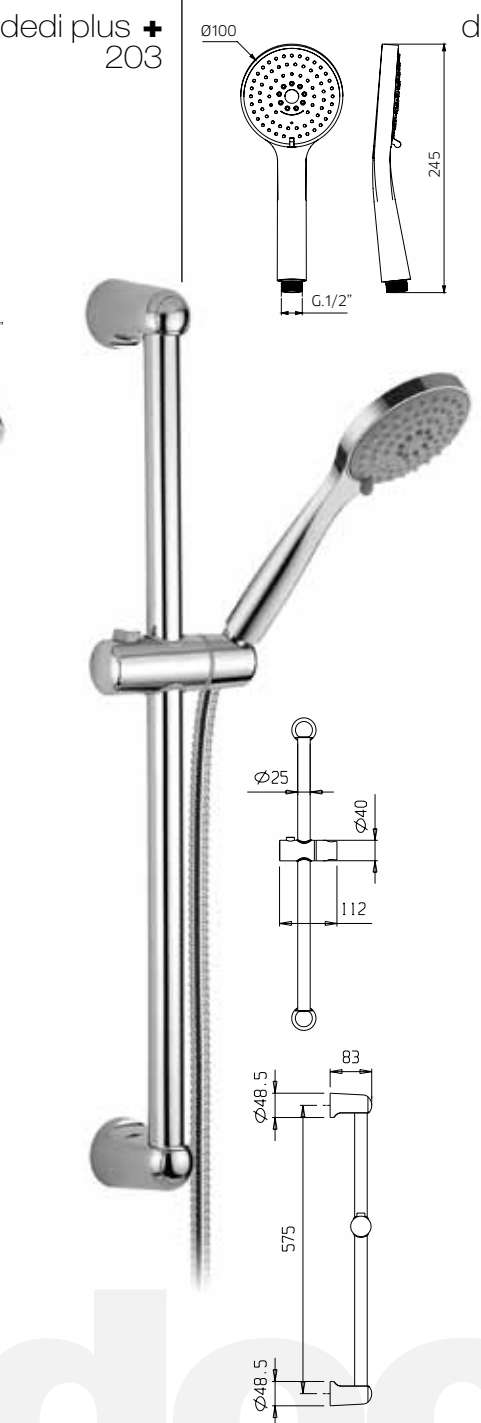

Asta per doccia in ottone, Ø 25mm, con supporto doccia orientabile in abs, flessibile doppia aggraffatura 1,5m e doccetta 3 getti in abs.
Slide rail in brass, Ø 25mm, with swivel bracket in abs, flexible tube double fastening 1,5m, handshower 3 jets spray in abs.
Barre de douche en laiton, Ø 25mm, avec support orientable en abs, avec douchette 3 jets en abs, flexible double maille 1,5m.
Messing Dusche Stange, Ø 25mm, mit verstellbarer Brausehalter abs, 3-Strahl-Handbrause abs, und Brauseschlauch agraff 1,5m.
Barra ducha en latón, Ø 25mm, con soporte de ducha orientable en abs, flexible double grapado 1,5m y ducha de mano 3 chorros en abs.

Asta per doccia in ottone, Ø 25mm, con supporto doccia orientabile in abs, flessibile doppia aggraffatura 1,5m e doccetta 3 getti in abs.
Slide rail in brass, Ø 25mm, with swivel bracket in abs, flexible tube double fastening 1,5m, handshower 3 jets spray in abs.
Barre de douche en laiton, Ø 25mm, avec support orientable en abs, avec douchette 3 jets en abs, flexible double maille 1,5m.
Messing Dusche Stange, Ø 25mm, mit verstellbarer Brausehalter abs, 3-Strahl-Handbrause abs, und Brauseschlauch agraff 1,5m.
Barra ducha en latón, Ø 25mm, con soporte de ducha orientable en abs, flexible double grapado 1,5m y ducha de mano 3 chorros en abs.

9920H3

9920H4

9920H5

9920H6

9920H7

9920H8