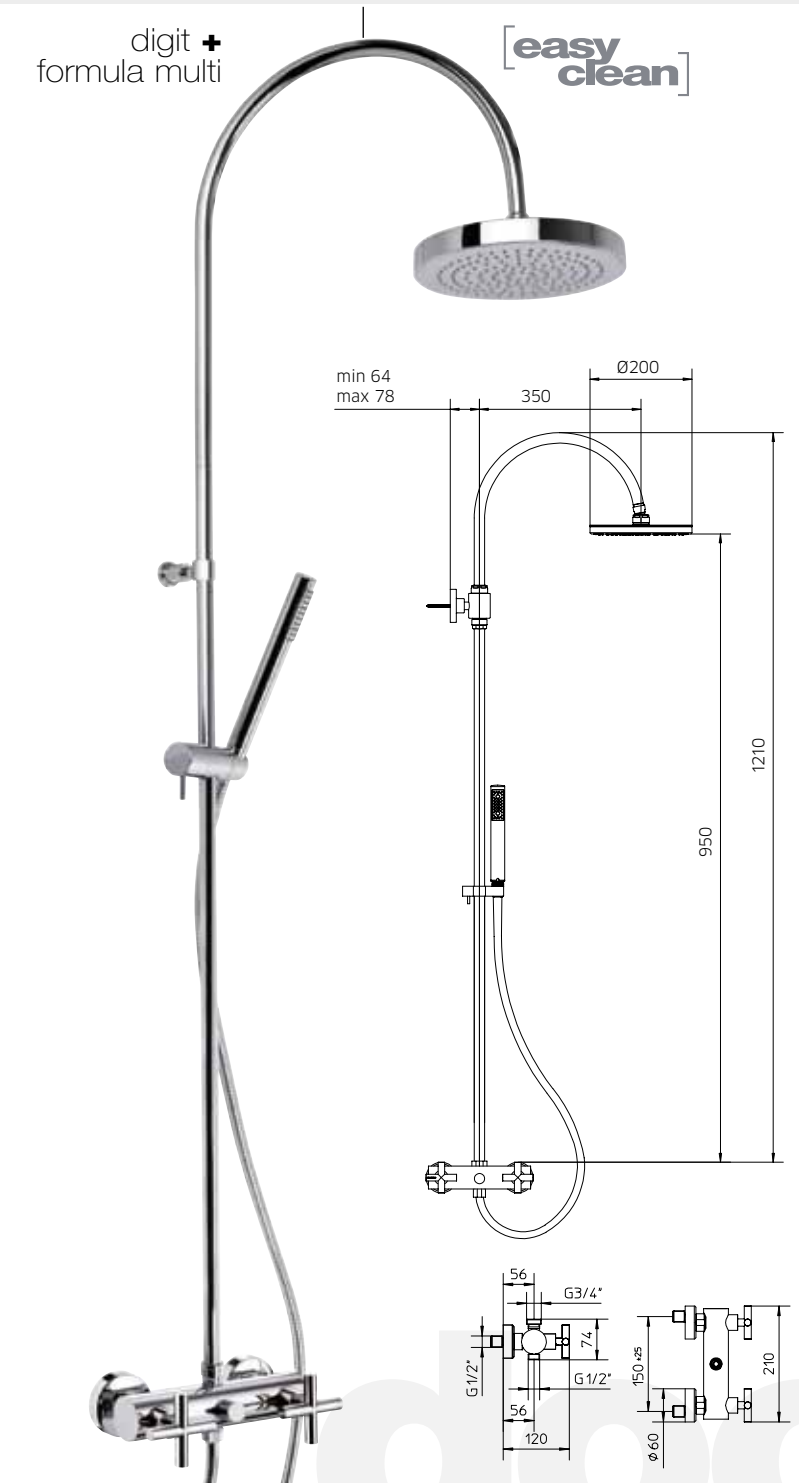

Miscelatore termostatico per doccia con colonna doccia integrata, deviatore, flessibile 1,5m, doccetta e soffione.

Thermostatic mixer, shower column, shower rose, diverter, flexible 1,5m and handshower.

Mitigeur thermostatique, colonne de douche avec pomme, inverseur, flexible 1,5m et douchette.

Termostat-mischer, Standbrauserohr mit Dusche, Umstellung, Brauseschlauch 1,5m und Handbrause.

Mezclador termostático, columna de ducha con rociador, desviador, flexible 1,5m y ducha.

Miscelatore monocomando per doccia con colonna doccia integrata e soffione.

Wall mounted shower mixer, shower column, shower rose.

Mitigeur monocommande de douche, colonne de douche avec pomme.

Brause-Einhebelmischer, Standbrauserohr mit Dusche.

Mezclador monomando para ducha, columna de ducha con rociador.

Gruppo per doccia con colonna doccia integrata, deviatore, flessibile Gliss 1,5m, doccetta e soffione.

Wall mounted shower column, with shower rose, diverter, flexible Gliss 1,5m and handshower.

Mélangeur de douche avec colonne de douche avec pomme, inverseur, flexible Gliss 1,5m et douchette.

Einhebelmischer als Brausebatterie, Standbrauserohr mit Dusche, Umstellung, Brauseschlauch Gliss 1,5m und Handbrause.

Bateria para ducha con columna de ducha con rociador, desviador, flexible Gliss 1,5m y ducha.

962068

622074

622075