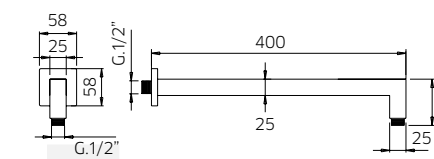

Braccio verticale in ottone 200mm.
Vertical 200mm brass arm.
Bras vertical en laiton de 200mm.
Vertikal Messing Arm 200mm.
Brazo vertical 200mm en latón.

Braccio verticale in ottone 300mm.
Vertical 300mm brass arm.
Bras vertical en laiton de 300mm.
Vertikal Messing Arm 300mm.
Brazo vertical 300mm en latón.

Braccio verticale in ottone 400mm.
Vertical 400mm brass arm.
Bras vertical en laiton de 400mm.
Vertikal Messing Arm 400mm.
Brazo vertical 400mm en latón.

Braccio verticale in ottone 150mm.
Vertical 150mm brass arm.
Bras vertical en laiton de 150mm.
Vertikal Messing Arm 150mm.
Brazo vertical 150mm en latón.

Braccio verticale in ottone 300mm.
Vertical 300mm brass arm.
Bras vertical en laiton de 300mm.
Vertikal Messing Arm 300mm.
Brazo vertical 300mm en latón.

Braccio verticale in ottone 500mm.
Vertical 500mm brass arm.
Bras vertical en laiton de 500mm.
Vertikal Messing Arm 500mm.
Brazo vertical 500mm en latón.

Braccio orizzontale Standard tondo in ottone 300mm.
Standard horizontal 300mm brass arm.
Bras horizontale Standard en laiton de 300mm.
Standard Waagerechtem Messing Arm 300mm.
Brazo horizontal Standard 300mm en latón.

Braccio orizzontale Luxury tondo in ottone 350mm.
Luxury horizontal 350mm brass arm.
Bras horizontale Luxury en laiton de 350mm.
Luxury Waagerechtem Messing Arm 350mm.
Brazo horizontal Luxury 350mm en latón.

Braccio orizzontale Luxury tondo in ottone 400mm.
Luxury horizontal 400mm brass arm.
Bras horizontale Luxury en laiton de 400mm.
Luxury Waagerechtem Messing Arm 400mm.
Brazo horizontal Luxury 400mm en latón.