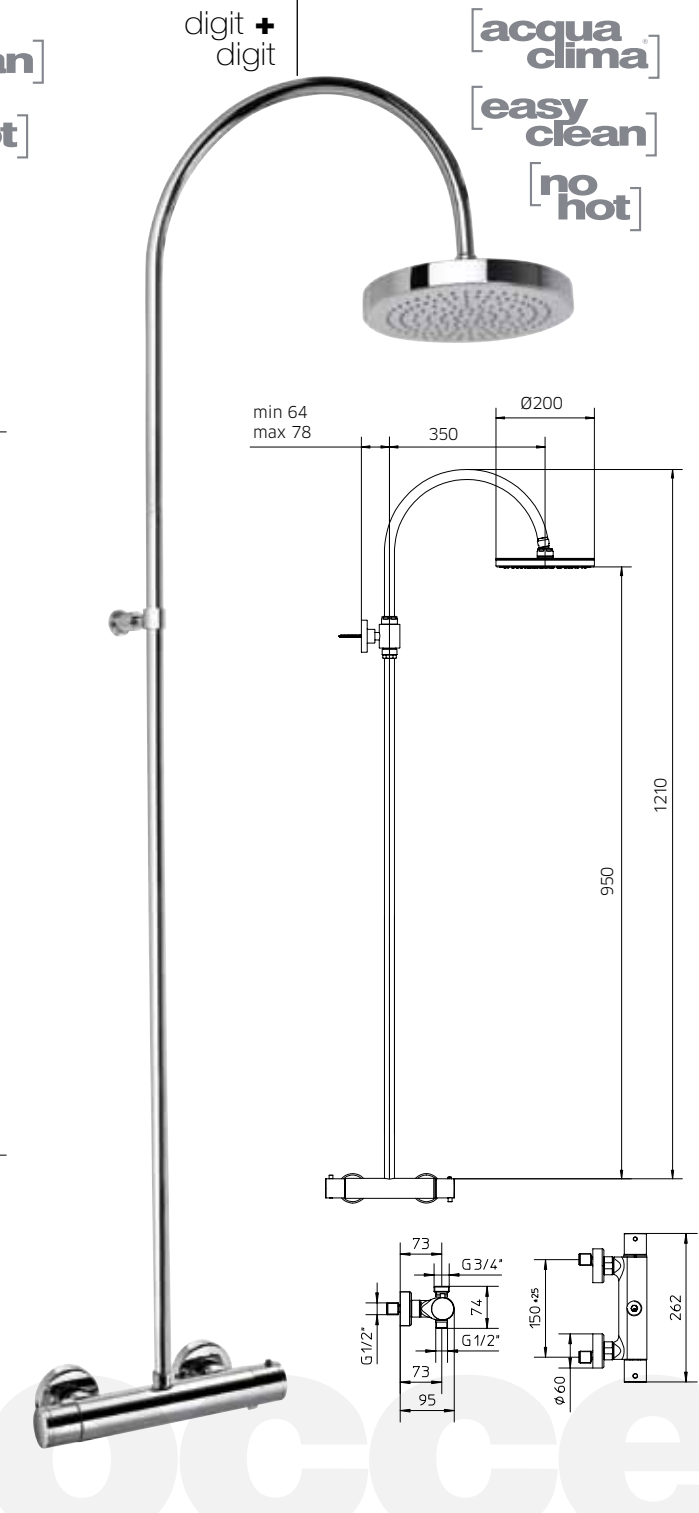

102125

022127

022068

962127

Miscelatore termostatico per doccia con colonna doccia integrata, deviatore, flessibile 1,5m, doccetta e soffione.

Thermostatic mixer, shower column, shower rose, diverter, flexible 1,5m and handshower.