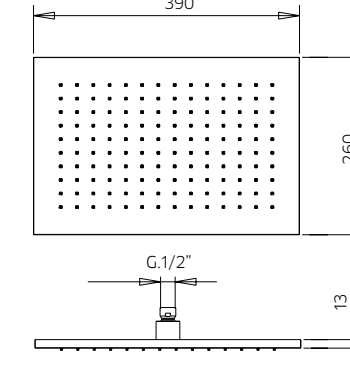

[easy clean]

soffioni