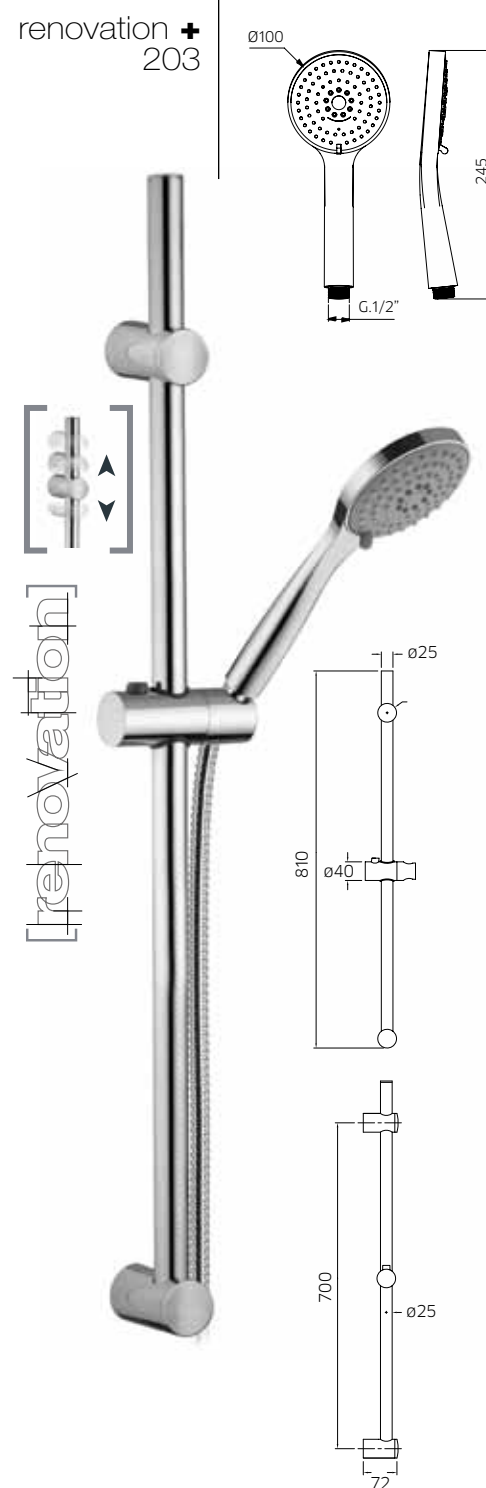

Asta per doccia in ottone, Ø 25mm, con supporto doccia orientabile in abs, flessibile doppia aggraffatura 1,5m e doccetta in abs.

Slide rail in brass, Ø 25mm, with swivel bracket in abs, flexible tube double fastening 1,5m, handshower in abs.

Barre de douche en laiton, Ø 25mm, avec support orientable en abs, avec douchette en abs, flexible double maille 1,5m.

Messing Dusche Stange, Ø 25mm, mit verstellbarer Brausehalter abs, Handbrause abs, und Brauseschlauch agraff 1,5m.

Barra ducha en latón, Ø 25mm, con soporte de ducha orientable en abs, flexible double grapado 1,5m y ducha de mano en abs.

Asta per doccia in ottone, Ø 25mm, con supporto doccia orientabile in abs, flessibile doppia aggraffatura 1,5m e doccetta 3 getti in abs.

Slide rail in brass, Ø 25mm, with swivel bracket in abs, flexible tube double fastening 1,5m, handshower 3 jets spray in abs.

Barre de douche en laiton, Ø 25mm, avec support orientable en abs, avec douchette 3 jets en abs, flexible double maille 1,5m.

Messing Dusche Stange, Ø 25mm, mit verstellbarer Brausehalter abs, 3-Strahl-Handbrause abs, und Brauseschlauch agraff 1,5m.

Barra ducha en latón, Ø 25mm, con soporte de ducha orientable en abs, flexible double grapado 1,5m y ducha de mano 3 chorros en abs.

Asta per doccia in ottone, Ø 25mm, con supporto doccia orientabile in abs, flessibile doppia aggraffatura 1,5m e doccetta 3 getti in abs.

Slide rail in brass, Ø 25mm, with swivel bracket in abs, flexible tube double fastening 1,5m, handshower 3 jets spray in abs.

Barre de douche en laiton, Ø 25mm, avec support orientable en abs, avec douchette en abs, flexible double maille 1,5m.

Messing Dusche Stange, Ø 25mm, mit verstellbarer Brausehalter abs, Handbrause abs, und Brauseschlauch agraff 1,5m.