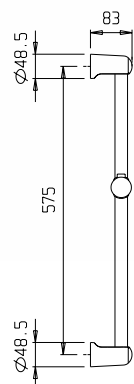

9920H9

dedi plus + athena 4