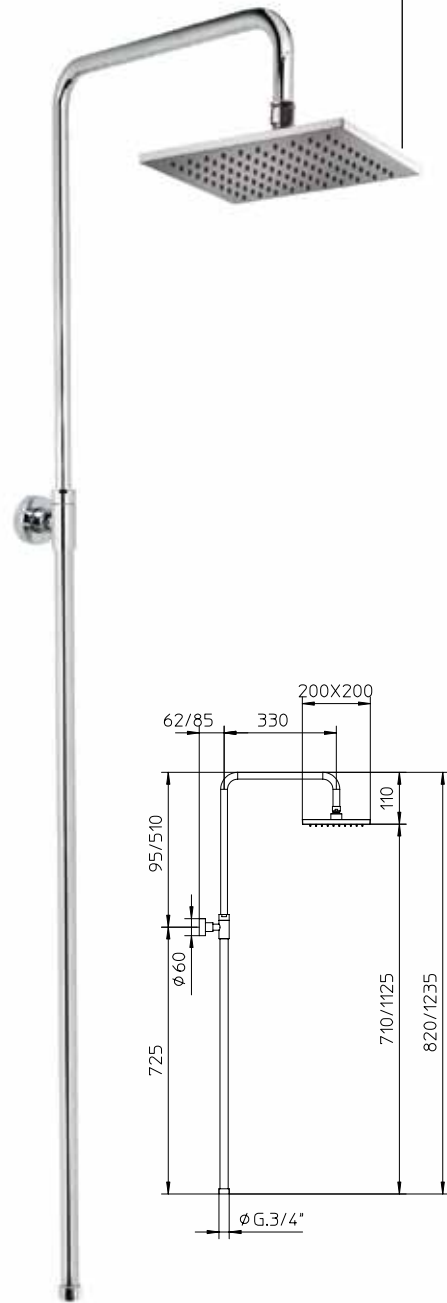

Colonna per doccia con soffione.
Shower column with shower rose.
Colonne de douche avec pomme.
Standbrauserohr mit Dusche.
Columna de ducha con rociador.

Colonna per doccia con soffione, deviatore,
flessibile 1,5m e doccia.
Shower column with shower rose, diverter,
flexible tube 1,5m and handshower.
Colonne de douche avec pomme, inverseur,
flexible 1,5m, douchette.
Standbrauserohr mit Dusche, Umstellung,
Brauseschlauch 1,5m und Handbrause.
Columna de ducha con rociador, desviador,
flexible 1,5m y ducha de mano.

Colonna per doccia con soffione, deviatore,
flessibile 1,5m e doccia.
Shower column with shower rose, diverter,
flexible tube 1,5m and handshower.
Colonne de douche avec pomme, inverseur,
flexible 1,5m, douchette.
Standbrauserohr mit Dusche, Umstellung,
Brauseschlauch 1,5m und Handbrause.
Columna de ducha con rociador, desviador,
flexible 1,5m y ducha de mano.

9926S6

qube [easy clean]