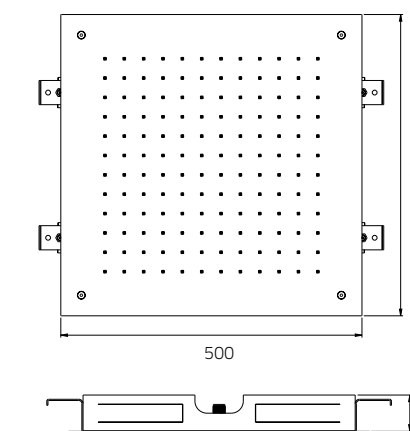

9926G8

[easy clean]