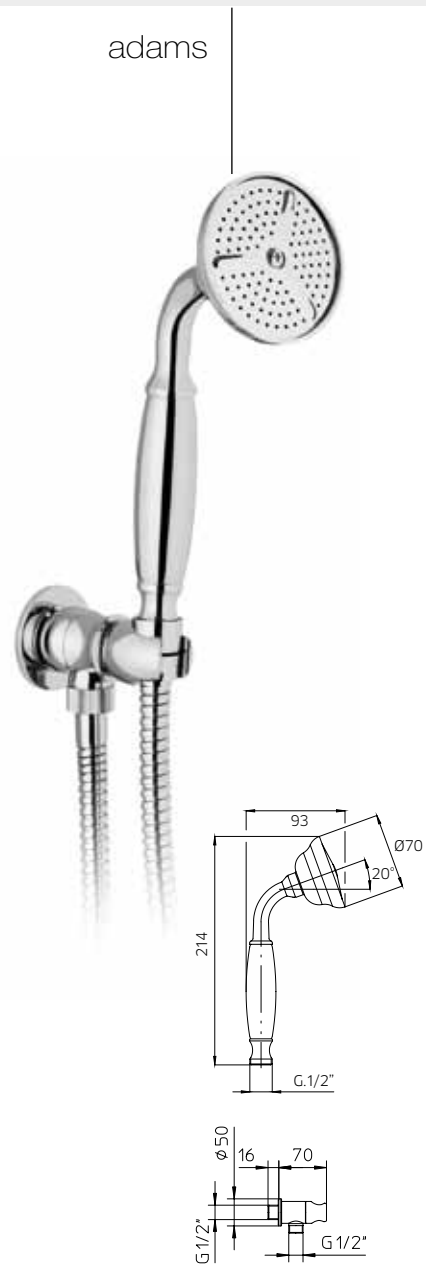

Soporte ducha orientable en latón con toma de agua, flexible 1,5m y ducha de mano en abs Ø 100mm, 3 chorros.

9910A9

qube stick

[easy clean]

9910C8

retrò

9910C9

adams