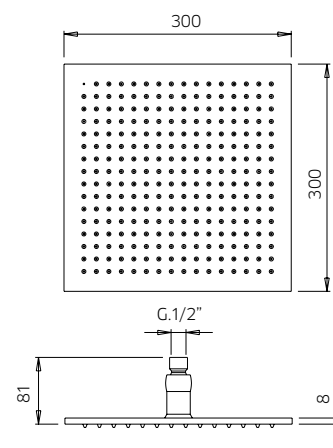

[easy clean]