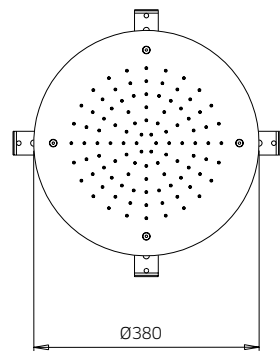

Soffione doccia quadrato in inox, 380x380mm, da **soffitto**, con cromoterapia, telecomando incluso.

Inox headshower, 380x380mm, **ceiling** installation, with chromotherapy, remote control included.

Tête de douche en inox, 380x380mm, montage **plafond**, avec chromothérapie, avec contrôle à distance.

Inox Kopfdusche, 380x380mm, **Decke** Montage, mit Chromotherapie, mit Fernsteuerung.

Rociador en inox, 380x380mm, montaje en **techo**, con cromoterapia, con mando a distancia.

Soffione doccia tondo in inox, Ø 380mm, da **soffitto**, con cromoterapia, telecomando incluso.

Inox headshower, Ø 380mm, **ceiling** installation, with chromotherapy, remote control included.

Tête de douche en inox, Ø 380mm, montage **plafond**, avec chromothérapie, avec contrôle à distance.

Inox Kopfdusche, Ø 380mm, **Decke** Montage, mit Chromotherapie, mit Fernsteuerung.

Rociador en inox, Ø 380mm, montaje en **techo**, con cromoterapia, con mando a distancia.

Soffione doccia quadrato in inox, 300x300mm, braccio orizzontale in ottone 400mm, con cromoterapia, telecomando incluso.

Inox headshower, 300x300mm, horizontal 400mm brass arm, with chromotherapy, remote control included.

Tête de douche en inox, 300x300mm, bras horizontale en laiton de 400mm, avec chromothérapie, avec contrôle à distance.

Inox Kopfdusche 300x300mm, mit Waagrechtem Messing Arm 400mm, mit Chromotherapie, mit Fernsteuerung.

Rociador en inox, 300x300mm, con brazo horizontal 400mm en latón, con cromoterapia, con mando a distancia.

Soffione doccia quadrato in inox, 300x300mm, braccio a soffitto in ottone 300mm, con cromoterapia, telecomando incluso.

Inox headshower, 300x300mm, ceiling 300mm brass arm, with chromotherapy, remote control included.