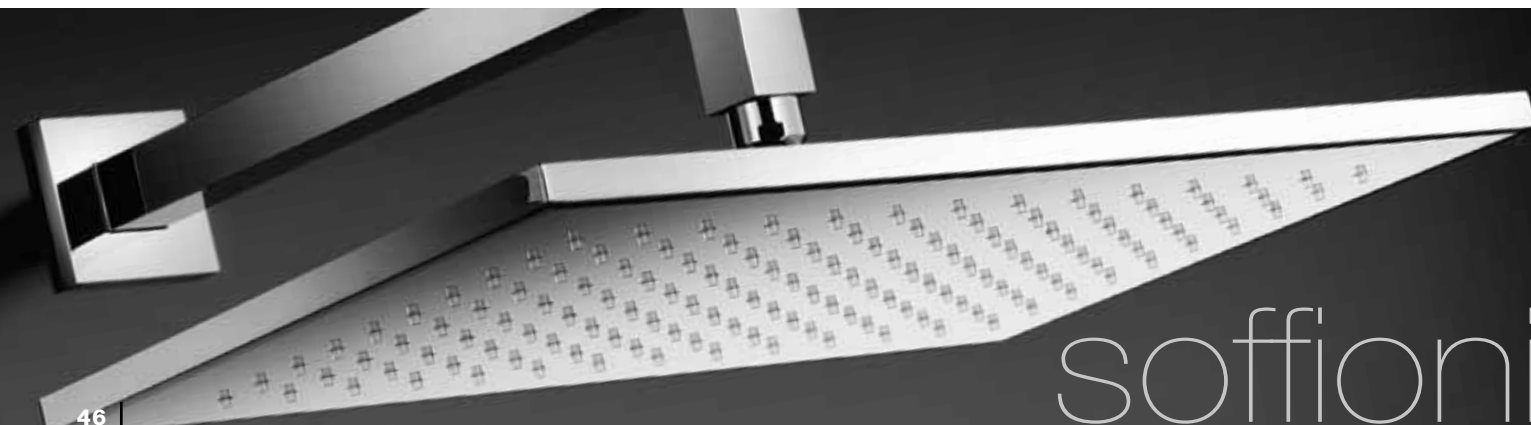

9926R3

[easy clean]

soffioni

Soffione doccia quadrato in ottone, angoli arrotondati, 220x220mm.
 Brass headshower, 220x220mm.
 Tête de douche en laiton, 220x220mm.
 Messing Kopfdusche, 220x220mm.
 Rociador en latón, 220x220mm.