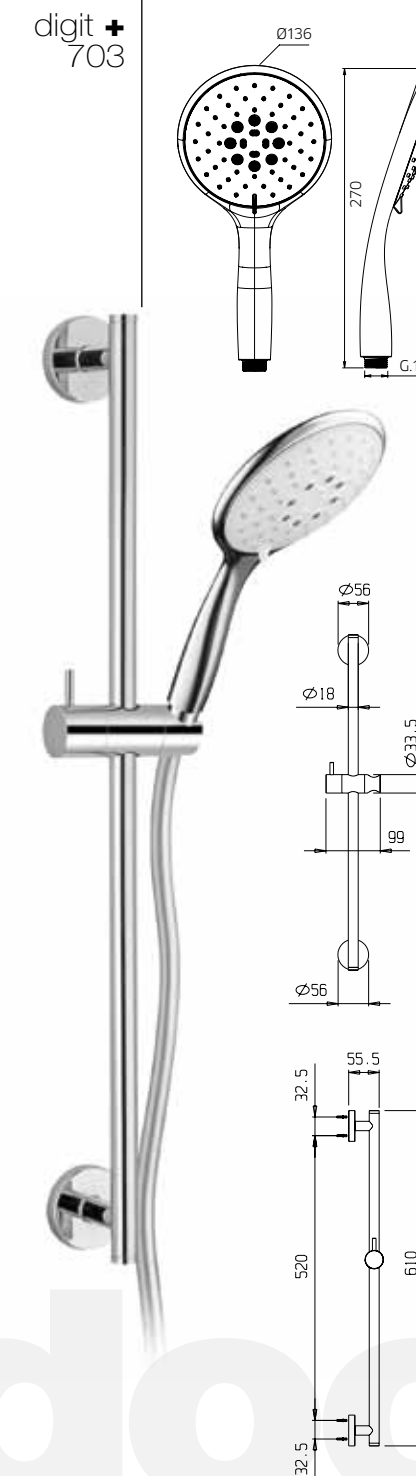

Barra ducha en latón, Ø 18mm, con soporte de ducha orientable en abs, flexible double grapado 1,5m y ducha de mano 3 chorros en abs.

9920B6

9920B7

9920B8

9920B9

9920C1

Asta per doccia in ottone, Ø 25mm, con supporto doccia orientabile in abs, flessibile doppia aggraffatura 1,5m e doccetta 3 getti in abs.
 Slide rail in brass, Ø 25mm, with swivel bracket in abs, flexible tube double fastening 1,5m, handshower in abs.
 Barre de douche en laiton, Ø 25mm, avec support orientable en abs, avec douchette en abs, flexible double maille 1,5m.
 Messing Dusche Stange, Ø 25mm, mit verstellbarer Brausehalter abs, Handbrause abs, und Brauseschlauch agraff 1,5m.
 Barra ducha en latón, Ø 25mm, con soporte de ducha orientable en abs, flexible double grapado 1,5m y ducha de mano en abs.