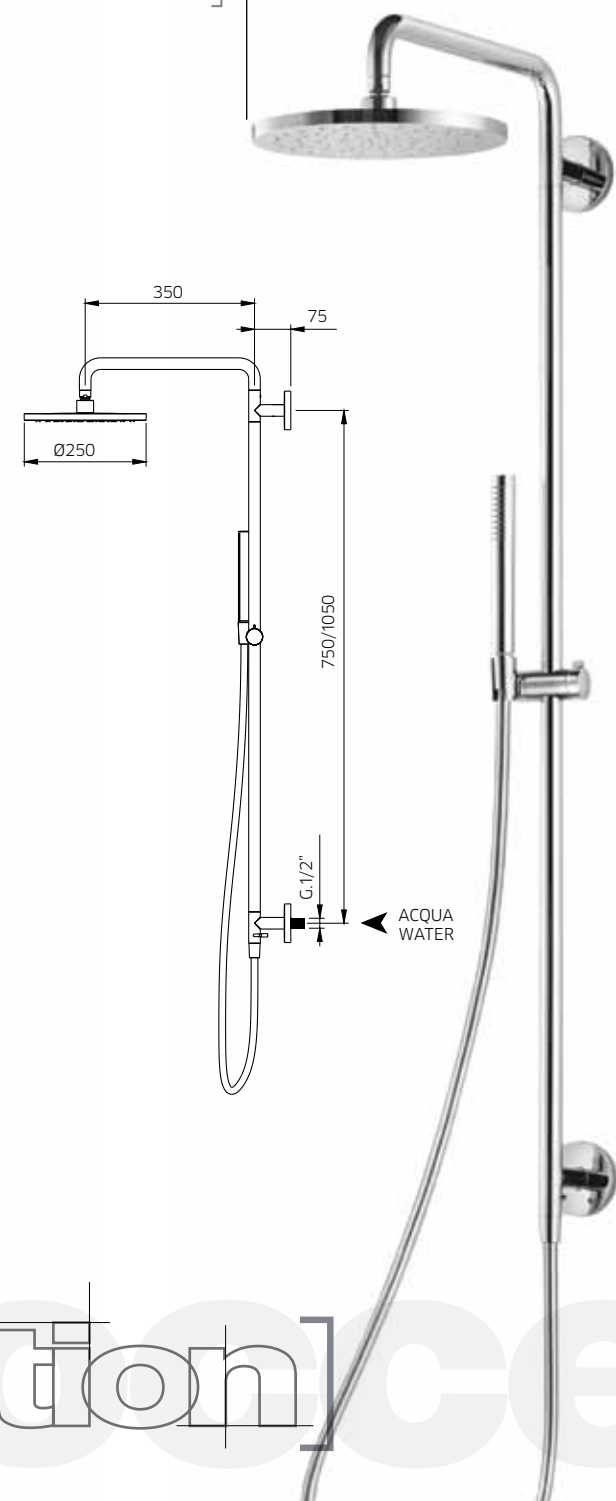

[easy clean]

renovation

9926F9

[easy clean]

renovation

[renovation]

3

Colonna doccia tonda 900mm, soffione Ø 250mm in abs, doccetta, deviatore, entrata acqua esterna inferiore.