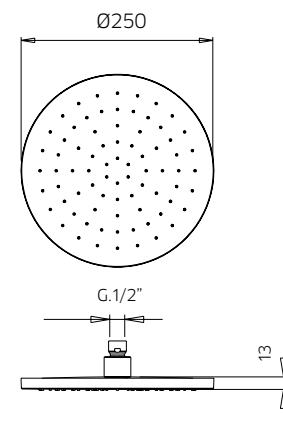

Soffione doccia tondo in inox, Ø 250mm.
Inox headshower, Ø 250mm.
Tête de douche en inox, Ø 250mm.
Inox Kopfdusche, Ø 250mm.
Rociador en inox, Ø 250mm.

Soffione doccia tondo in abs, Ø 250mm.
Abs headshower, Ø 250mm.
Tête de douche en abs, Ø 250mm.
Abs Kopfdusche, Ø 250mm.
Rociador en abs, Ø 250mm.

Soffione doccia tondo in inox, Ø 200mm.
Inox headshower, Ø 200mm.
Tête de douche en inox, Ø 200mm.
Inox Kopfdusche, Ø 200mm.
Rociador en inox, Ø 200mm.

Soffione doccia tondo in ottone, Ø 200mm.
Brass headshower, Ø 200mm.
Tête de douche en laiton, Ø 200mm.
Messing Kopfdusche, Ø 200mm.
Rociador en latón, Ø 200mm.

Soffione doccia tondo in abs, Ø 200mm.
Abs headshower, Ø 200mm.
Tête de douche en abs, Ø 200mm.
Abs Kopfdusche, Ø 200mm.
Rociador en abs, Ø 200mm.