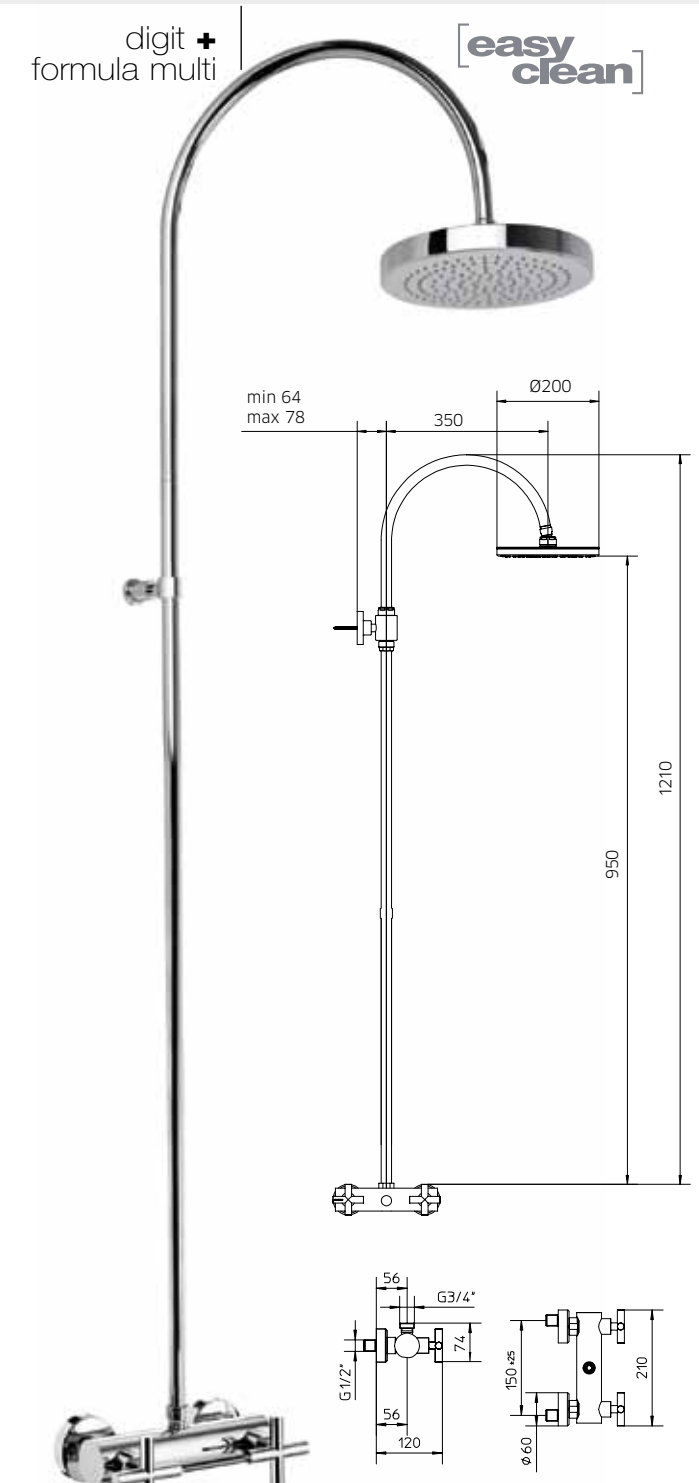

Miscelatore termostatico per doccia con colonna doccia integrata, deviatore, flessibile 1,5m, doccetta e soffione.

Thermostatic mixer, shower column, shower rose, diverter, flexible 1,5m and handshower.

Mitigeur thermostatique, colonne de douche avec pomme, inverseur, flexible 1,5m et douchette.

Termostat-mischer, Standbrauserohr mit Dusche, Umstellung, Brauseschlauch 1,5m und Handbrause.

Mezclador termostático, columna de ducha con rociador, desviador, flexible 1,5m y ducha.

Miscelatore monocomando per doccia con colonna doccia integrata e soffione.

Wall mounted shower mixer, shower column, shower rose.

Mitigeur monocommande de douche, colonne de douche avec pomme.

Brause-Einhebelmischer, Standbrauserohr mit Dusche.

Mezclador monomando para ducha, columna de ducha con rociador.

Gruppo per doccia con colonna doccia integrata, deviatore, flessibile Gliss 1,5m, doccetta e soffione.

Wall mounted shower column, with shower rose, diverter, flexible Gliss 1,5m and handshower.

Mélangeur de douche avec colonne de douche avec pomme, inverseur, flexible Gliss 1,5m et douchette.

Einhebelmischer als Brausebatterie, Standbrauserohr mit Dusche, Umstellung, Brauseschlauch Gliss 1,5m und Handbrause.

Bateria para ducha con columna de ducha con rociador, desviador, flexible Gliss 1,5m y ducha.

962068

622074

622075