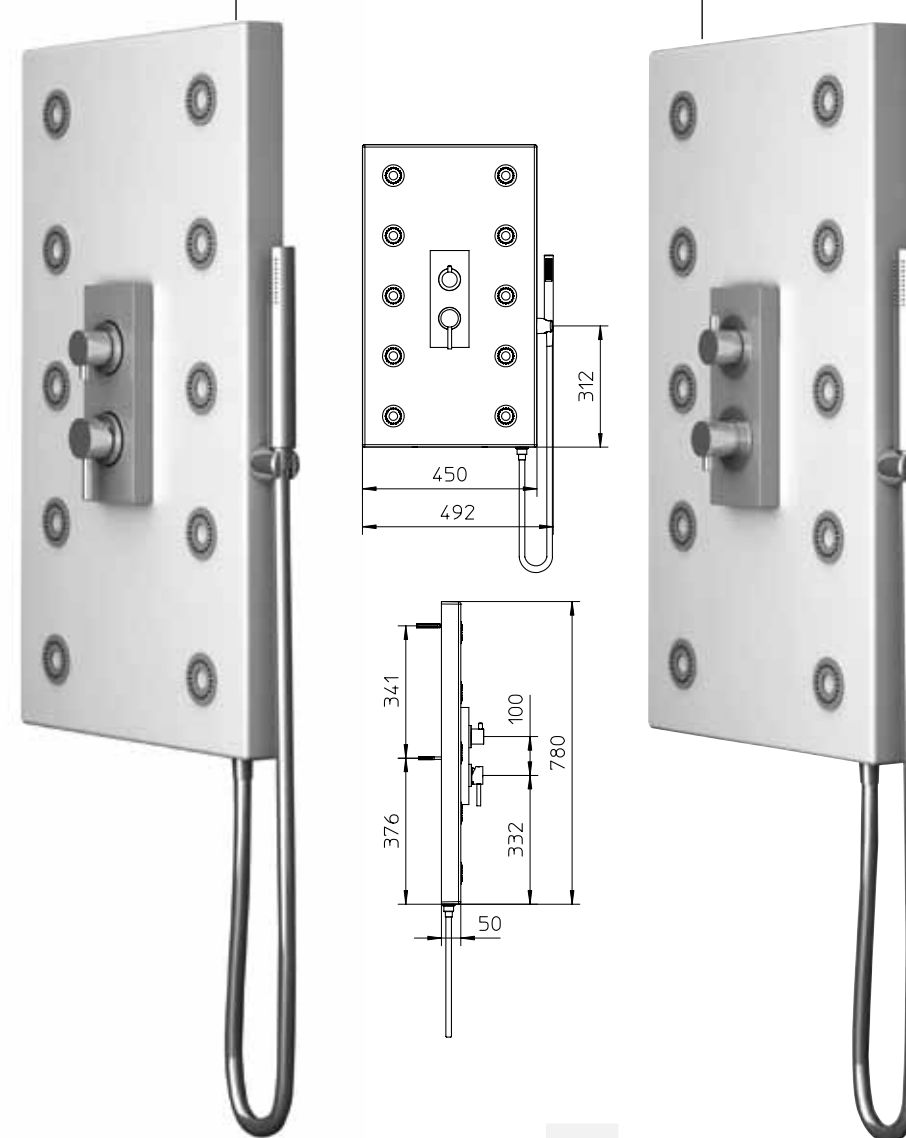

Colonna doccia in ceramica con miscelatore **monocomando**, deviatore a **4 uscite**, flessibile Gliss 1,5m e doccetta.

Ceramic shower column with single control mixer, 4 outlets diverter, flexible tube Gliss 1,5m and handshower.

Colonne de douche céramique avec mitigeur monocommande, inverseur à 4 sorties, flexible Gliss 1,5m et douchette.

Keramik Dusch Säule mit Einhebelmischer, 4-Wegeumsteller, Brauseschlauch Gliss 1,5m und Handbrause.

Column de ducha de cerámica con mezclador monomando, desviador a 4 salidas, flexible Gliss 1,5m y ducha de mano.

Colonna doccia in ceramica con miscelatore **termostatico**, deviatore a **4 uscite**, flessibile Gliss 1,5m e doccetta.

Ceramic shower column with thermostatic mixer, 4 outlets diverter, flexible tube Gliss 1,5m and handshower.

Colonne de douche céramique avec mitigeur thermostatique, inverseur à 4 sorties, flexible Gliss 1,5m et douchette.

Keramik Dusch Säule mit Thermostat-Mischer, 4-Wegeumsteller, Brauseschlauch Gliss 1,5m und Handbrause.

Column de ducha de cerámica con mezclador termostático, desviador a 4 salidas, flexible Gliss 1,5m y ducha de mano.

Colonna doccia in ceramica con miscelatore **monocomando**, deviatore a **4 uscite**, flessibile Gliss 1,5m e doccetta.

Ceramic shower column with single control mixer, 4 outlets diverter, flexible tube Gliss 1,5m and handshower.

Colonne de douche céramique avec mitigeur monocommande, inverseur à 4 sorties, flexible Gliss 1,5m et douchette.

Keramik Dusch Säule mit Einhebelmischer, 4-Wegeumsteller, Brauseschlauch Gliss 1,5m und Handbrause.

Column de ducha de cerámica con mezclador monomando, desviador a 4 salidas, flexible Gliss 1,5m y ducha de mano.