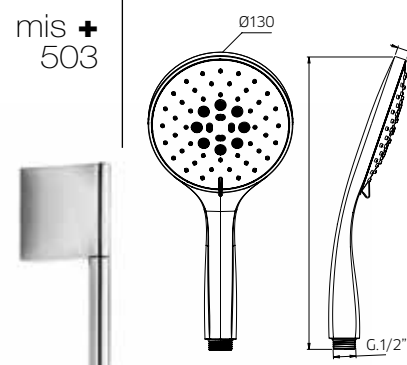

Messing Dusche Stange, Ø 14mm, mit verstellbarer Brausehalter abs, 3-Strahl-Handbrause abs, und Brauseschlauch agraff 1,5m.

Barra ducha en latón, Ø 14mm, con soporte de ducha orientable en abs, flexible double grapado 1,5m y ducha de mano 3 chorros en abs.

9920M4

9920D1

9920D2

9920D3

9920D4

9920D5

Asta per doccia in ottone, Ø 20mm, con supporto doccia orientabile in abs, flessibile doppia aggraffatura 1,5m e doccetta in abs.
 Slide rail in brass, Ø 20mm, with swivel bracket in abs, flexible tube double fastening 1,5m, handshower in abs.
 Barre de douche en laiton, Ø 20mm, avec support orientable en abs, avec douchette en abs, flexible double maille 1,5m.
 Messing Dusche Stange, Ø 20mm, mit verstellbarer Brausehalter abs, Handbrause abs, und Brauseschlauch agraff 1,5m.
 Barra ducha en latón, Ø 20mm, con soporte de ducha orientable en abs, flexible double grapado 1,5m y ducha de mano en abs.

Asta per doccia in ottone, Ø 20mm, con supporto doccia orientabile in abs, flessibile doppia aggraffatura 1,5m e doccetta in abs.
 Slide rail in brass, Ø 20mm, with swivel bracket in abs, flexible tube double fastening 1,5m, handshower in abs.
 Barre de douche en laiton, Ø 20mm, avec support orientable en abs, avec douchette en abs, flexible double maille 1,5m.
 Messing Dusche Stange, Ø 20mm, mit verstellbarer Brausehalter abs, Handbrause abs, und Brauseschlauch agraff 1,5m.
 Barra ducha en latón, Ø 20mm, con soporte de ducha orientable en abs, flexible double grapado 1,5m y ducha de mano en abs.