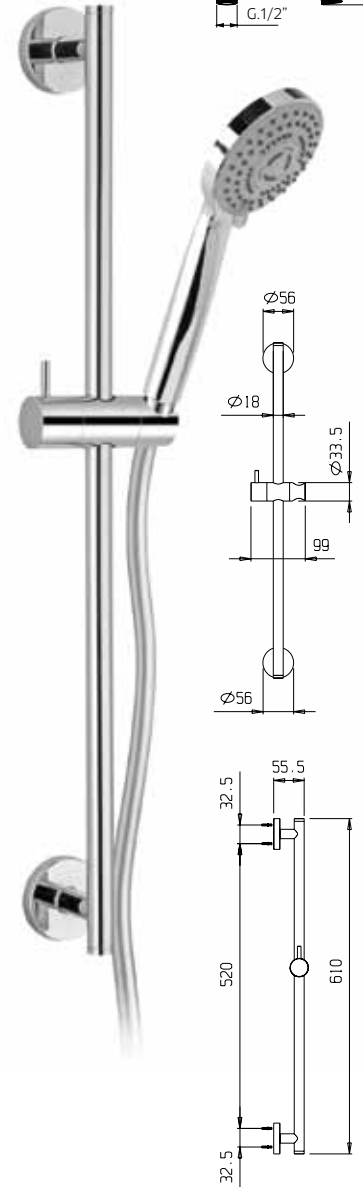

992096

digit + 103