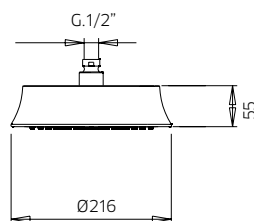

[easy clean]