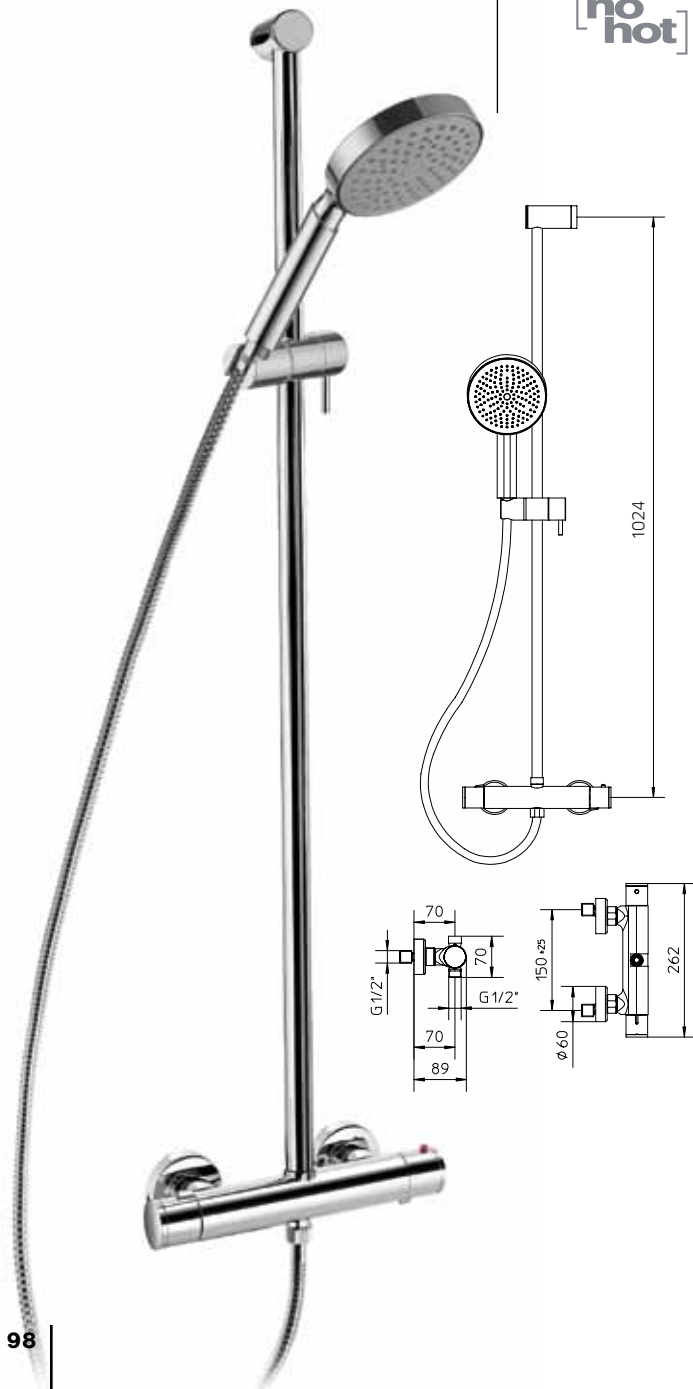

Mitigeur monocommande de douche, avec barre intégrée, flexible Gliss 1,5m et douchette Easy-clean.

Brause-Einhebelmischer mit eingebautem Duschestange Brauseschlauch Gliss 1,5m und Easy-clean Handbrause.

Mezclador monomando ducha, con barra de ducha integrada, flexible Gliss 1,5m y ducha de mano Easy-clean.

1

Colonna doccia tonda 900mm, soffione Ø 250mm in abs, doccetta, deviatore, entrata acqua superiore da muro.

Shower column 900mm, abs shower rose Ø 250mm, handshower, diverter, top wall water inlet.

Colonne de douche 900mm, pomme Ø 250mm en abs, douchette, inverseur, sortie eau haut mural.

Standbrauserohr 900mm, Abs Dusche Ø 250mm, Handbrause, Umstellung, Wand Top Wasser Wegeumsteller.

Columna de ducha 900mm, rociador Ø 250mm en abs, ducha, desviador, salida agua superior de pared.

2

Colonna doccia tonda 900mm, soffione Ø 250mm in abs, doccetta, deviatore, entrata acqua inferiore da muro.

Shower column 900mm, abs shower rose Ø 250mm, handshower, diverter, lower wall water inlet.

Colonne de douche 900mm, pomme Ø 250mm en abs, douchette, inverseur, sortie eau inférieur mural.

Standbrauserohr 900mm, Abs Dusche Ø 250mm, Handbrause, Umstellung, Wand Untere Wasser Wegeumsteller.

Columna de ducha 900mm, rociador Ø 250mm en abs, ducha, desviador, salida agua inferior de pared.

962046

ttai + digit

[acqua clima]
[easy clean]
[no hot]