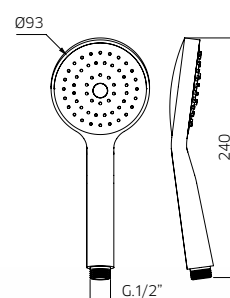

992095

digit + 101