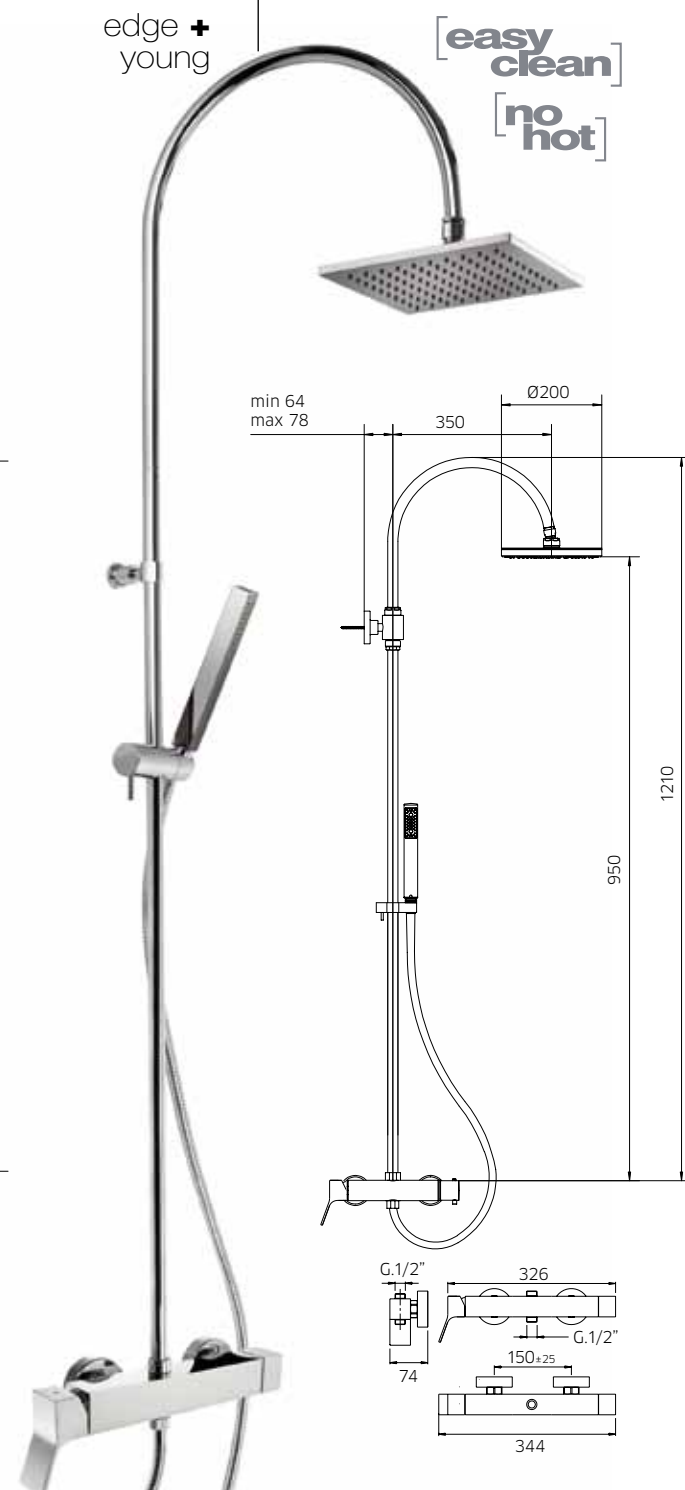

072144

072070

412144

412070

Colonna per doccia con soffione.
Shower column with shower rose.
Colonne de douche avec pomme.
Standbrauserohr mit Dusche.
Columna de ducha con rociador.

Colonna per doccia con soffione, deviatore,
flessibile 1,5m e doccia.
Shower column with shower rose, diverter,
flexible tube 1,5m and handshower.
Colonne de douche avec pomme, inverseur,
flexible 1,5m, douchette.
Standbrauserohr mit Dusche, Umstellung,
Brauseschlauch 1,5m und Handbrause.
Columna de ducha con rociador, desviador,
flexible 1,5m y ducha de mano.