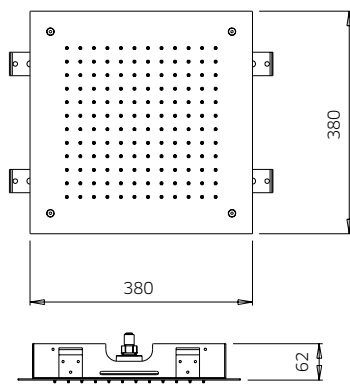

Soffione doccia quadrato in inox, **380x380mm**, da **soffitto**.

Inox headshower, 380x380mm, **ceiling** installation.

Tête de douche en inox, 380x380mm, montage **plafond**.

Inox Kopfdusche, 380x380mm, **Decke** Montage.

Rociador en inox, 380x380mm, montaje en **techo**.

Soffione doccia quadrato in inox, angoli arrotondati, **420x420mm**, da **soffitto**.

Inox headshower, 420x420mm, **ceiling** installation.

Tête de douche en inox, 420x420mm, montage **plafond**.

Inox Kopfdusche, 420x420mm, **Decke** Montage.

Rociador en inox, 420x420mm, montaje en **techo**.

Soffione doccia tondo in inox, Ø **500mm**, da **soffitto**.

Inox headshower, Ø 500mm, **ceiling** installation.

Tête de douche en inox, Ø 500mm, montage **plafond**.

Inox Kopfdusche, Ø 500mm, **Decke** Montage.

Rociador en inox, Ø 500mm, montaje en **techo**.

Soffione doccia tondo in inox, Ø **380mm**, da **soffitto**.

Inox headshower, Ø 380mm, **ceiling** installation.

Tête de douche en inox, Ø 380mm, montage **plafond**.

Inox Kopfdusche, Ø 380mm, **Decke** Montage.

Rociador en inox, Ø 380mm, montaje en **techo**.

[easy clean]