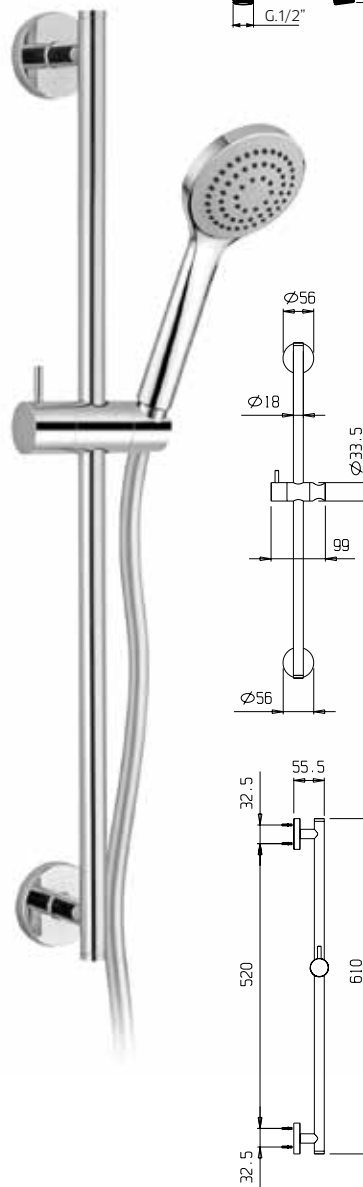

Barra ducha en latón, Ø 18mm, con soporte de ducha orientable en abs, flexible double grapado 1,5m y ducha de mano en abs.

992080

digit + idrotech stick

992043

digit + m stick

992095

digit + 101

992096