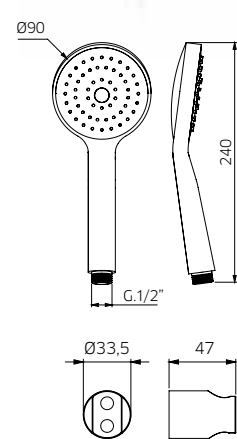

Abs Brausehalter, Brauseschlauch 1,5m und Abs Handbrause Ø 26mm.

Soporte ducha fijo en abs con flexible 1,5m y ducha de mano en abs Ø 26mm.

9910E3

proxima [easy clean]

9910E3

proxima [easy clean]

9910E4

101 [easy clean]