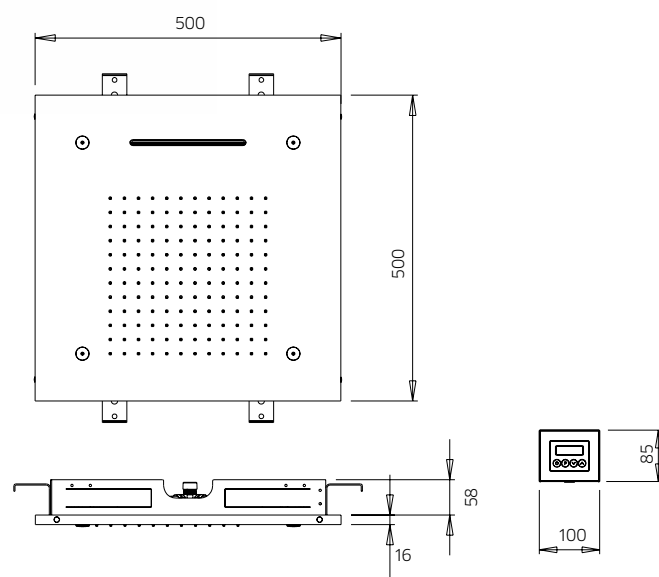

Soffione doccia quadrato in inox, **500x500mm**, 3 uscite da **soffitto**, con cromoterapia, telecomando incluso.

Inox headshower, 500x500mm, 3 **ceiling** outlets, with chromotherapy, remote control included.

Tête de douche en inox, 500x500mm, 3 sorties du **plafond**, avec chromothérapie, avec contrôle à distance.

Inox Kopfdusche, 500x500mm, 3-Wegeumsteller von **Decke**, mit Chromotherapie, mit Fernsteuerung.

Rociador en inox, 500x500mm, 3 salidas desde el **techo**, con cromoterapia, con mando a distancia.

Soffione doccia rettangolare in inox, **700x380mm**, 2 uscite da **soffitto**, con cromoterapia, telecomando incluso.

Inox headshower, 700x380mm, 2 **ceiling** outlets, with chromotherapy, remote control included.

Tête de douche en inox, 700x380mm, 2 sorties du **plafond**, avec chromothérapie, avec contrôle à distance.

Inox Kopfdusche, 700x380mm, 2-Wegeumsteller von **Decke**, mit Chromotherapie, mit Fernsteuerung.

Rociador en inox, 700x380mm, 2 salidas desde el **techo**, con cromoterapia, con mando a distancia.

9926E7

[chromo therapy]
[easy clean]