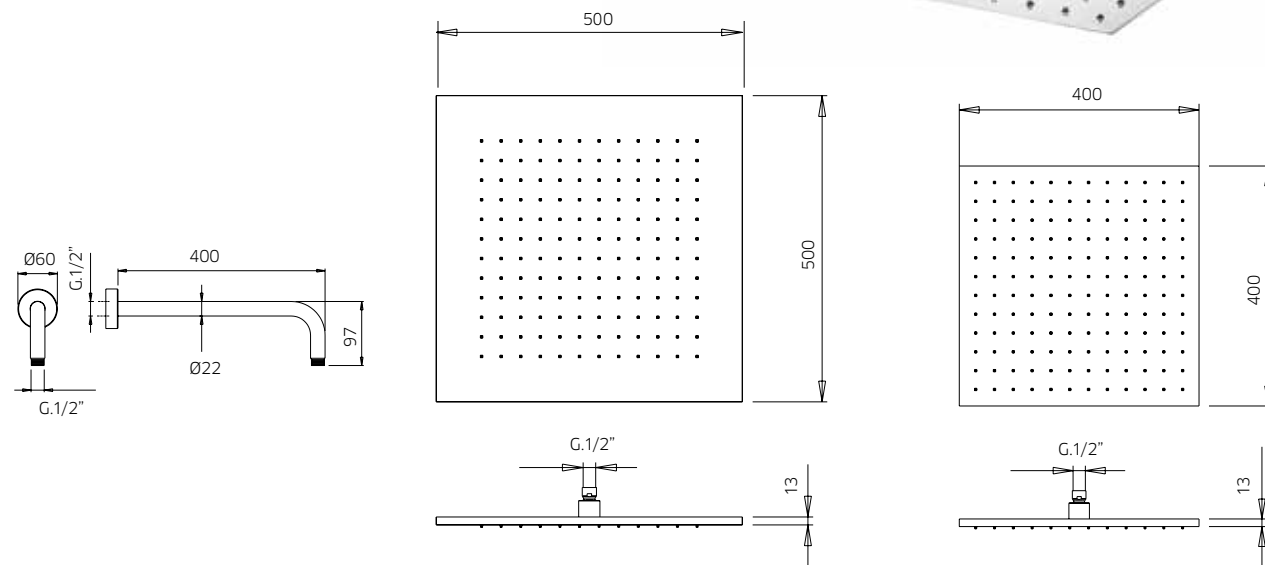

Soffione doccia quadrato in inox, **500x500mm**, braccio orizzontale in ottone.
Inox headshower, 500x500mm, horizontal brass arm.
Tête de douche en inox, 500x500mm, bras horizontale en laiton.
Inox Kopfdusche, 500x500mm, mit Waagerechtem Messing Arm.
Rociador en inox, 500x500mm, brazo horizontal en latón.

Soffione doccia quadrato in inox, **400x400mm**, braccio orizzontale in ottone.
Inox headshower, 400x400mm, horizontal brass arm.
Tête de douche en inox, 400x400mm, bras horizontale en laiton.
Inox Kopfdusche, 400x400mm, mit Waagerechtem Messing Arm.
Rociador en inox, 400x400mm, brazo horizontal en latón.

Soffione doccia quadrato in inox, **300x300mm**, braccio orizzontale in ottone.
Inox headshower, 300x300mm, horizontal brass arm.
Tête de douche en inox, 300x300mm, bras horizontale en laiton.
Inox Kopfdusche, 300x300mm, mit Waagerechtem Messing Arm.
Rociador en inox, 300x300mm, brazo horizontal en latón.

Soffione doccia quadrato in ottone, **300x300mm**, braccio orizzontale in ottone.
Brass headshower, 300x300mm, horizontal brass arm.
Tête de douche en laiton, 300x300mm, bras horizontale en laiton.
Messing Kopfdusche, 300x300mm, mit Waagerechtem Messing Arm.
Rociador en latón, 300x300mm, brazo horizontal en latón.

soffioni