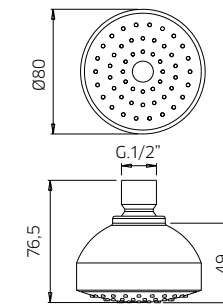

9926Q6

[easy clean]

Soffione doccia tondo in abs, Ø 110mm, 4 getti, braccio orizzontale in ottone.

Abs headshower, Ø 110mm, 4 jets spray, horizontal brass arm.

Tête de douche en abs, Ø 110mm, 4 jets, bras horizontale en laiton.

Abs Kopfdusche, Ø 110mm, 4-Strahl, mit Waagerechtem Messing Arm.

Rociador en abs, Ø 110mm, 4 chorros, brazo horizontal en latón.

Soffione doccia tondo in abs, Ø 120mm, 5 getti, braccio orizzontale in ottone.

Abs headshower, Ø 120mm, 5 jets spray, horizontal brass arm.

Tête de douche en abs, Ø 120mm, 5 jets, bras horizontale en laiton.

Abs Kopfdusche, Ø 120mm, 5-Strahl, mit Waagerechtem Messing Arm.

Rociador en abs, Ø 120mm, 5 chorros, brazo horizontal en latón.