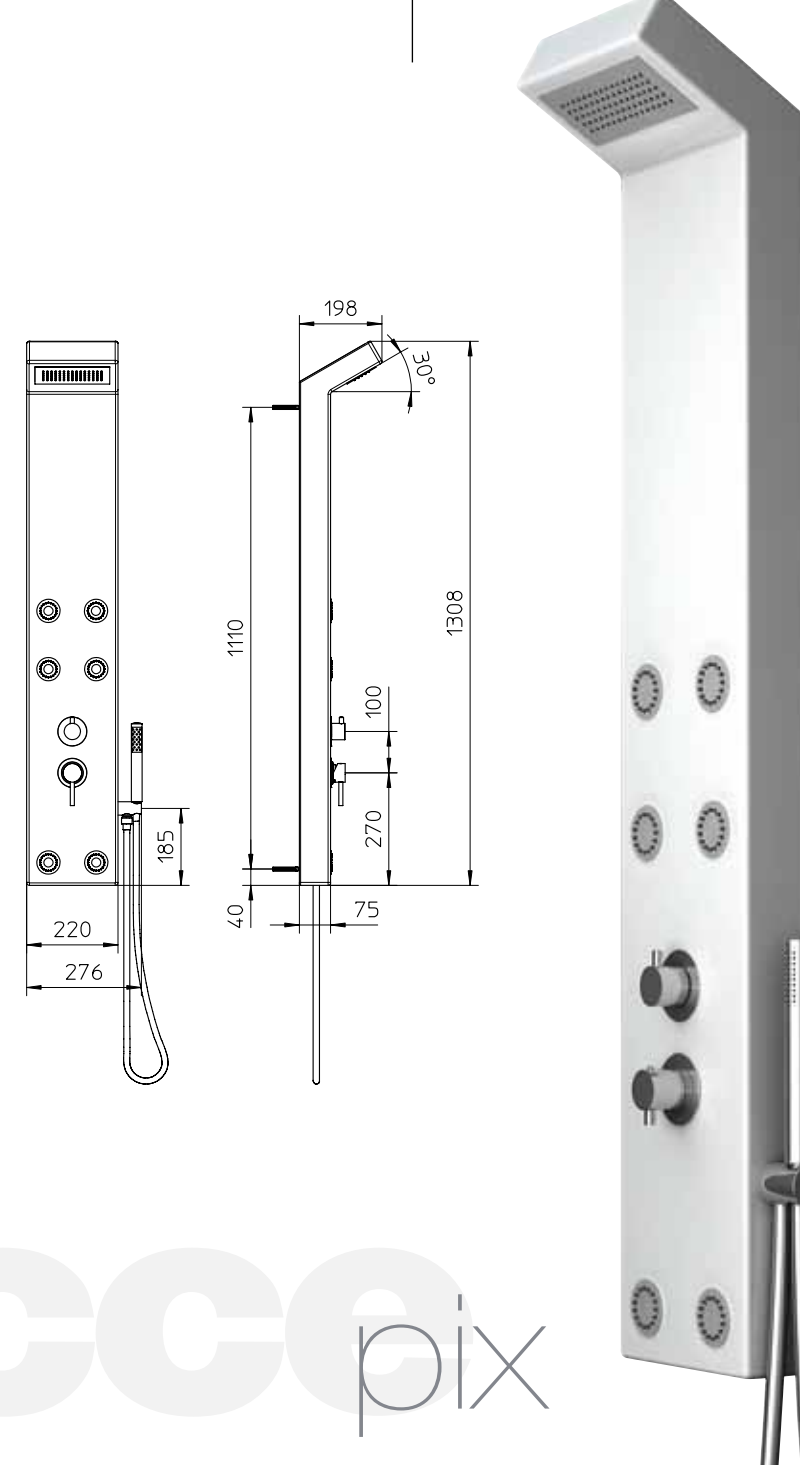

[ceramica]

[acqua clima]