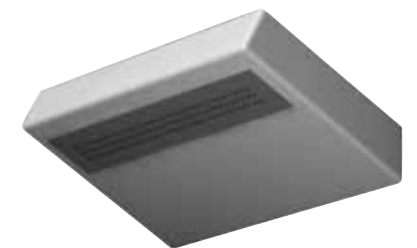

122513

132512

122515

962514

docce band

docce band

Colonna doccia in ceramica con miscelatore **monocomando**, deviatore a **4 uscite**, flessibile Gliss 1,5m e doccetta.

Ceramic shower column with single control mixer, 4 outlets diverter, flexible tube Gliss 1,5m and handshower.