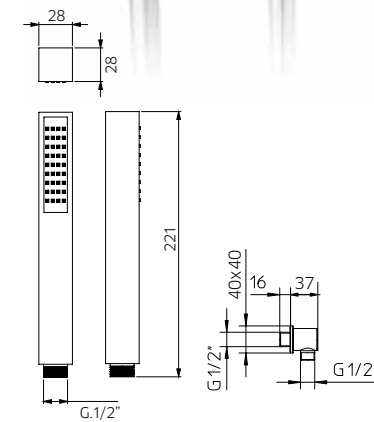

9910L1

qube stick [easy clean]