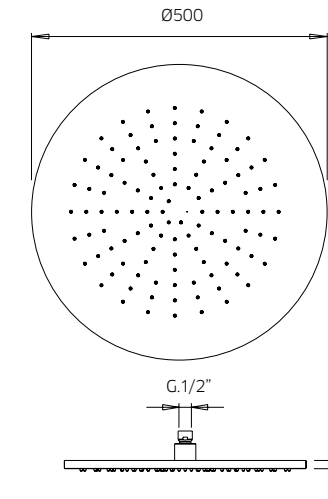

[easy clean]