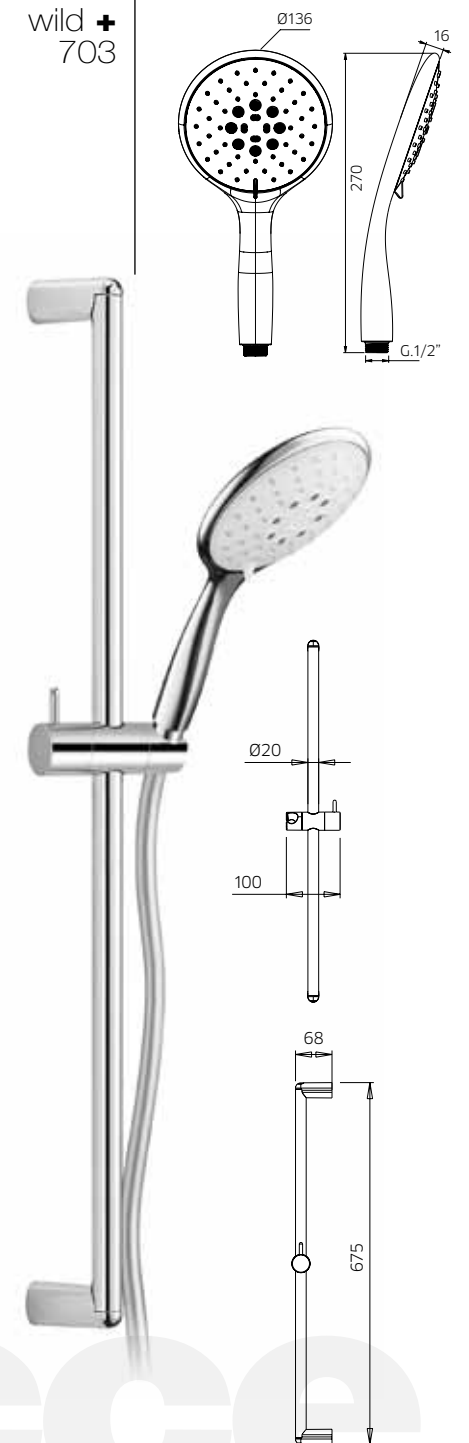

9920A3

9920A4

9920A5

9920A6

9920A7

9920A8

Asta per doccia in ottone, Ø 21mm, con supporto doccia orientabile in abs, flessibile doppia aggraffatura 1,5m e doccetta in abs.
 Slide rail in brass, Ø 21mm, with swivel bracket in abs, flexible tube double fastening 1,5m, handshower in abs.
 Barre de douche en laiton, Ø 21mm, avec support orientable en abs, avec douchette en abs, flexible double maille 1,5m.
 Messing Dusche Stange, Ø 21mm, mit verstellbarer Brausehalter abs, Handbrause abs, und Brauseschlauch agraff 1,5m.
 Barra ducha en latón, Ø 21mm, con soporte de ducha orientable en abs, flexible double grapado 1,5m y ducha de mano en abs.