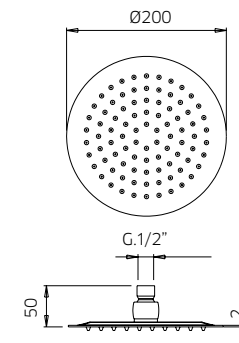

9926Q2

9926Q3

9926C6

992627

992675

soffioni

Soffione doccia tondo in abs, Ø 130mm, braccio orizzontale in ottone.

Abs headshower, Ø 130mm, horizontal brass arm.