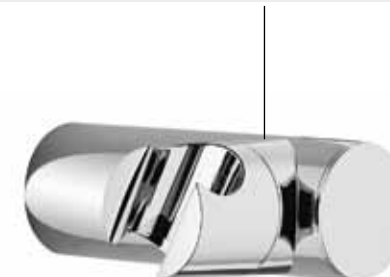

991085

991085

9910B4

991080

991031

991026

Supporto doccia fisso in abs.
Fixed bracket in abs.
Support fixe en abs.
Abs Brausehalter.
Soporte de ducha fijo en abs.

Supporto doccia fisso in ottone.
Fixed bracket in brass.
Support fixe en laiton.
Missing Brausehalter.
Soporte de ducha fijo en latón.