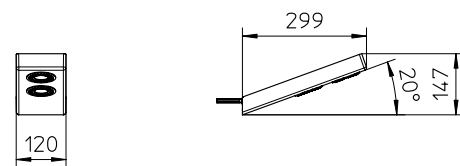

122513

132512

122515

962514

docce band

docce band

Colonna doccia in ceramica con miscelatore **monocomando**, deviatore a **4 uscite**, flessibile Gliss 1,5m e doccetta.

Ceramic shower column with single control mixer, 4 outlets diverter, flexible tube Gliss 1,5m and handshower.