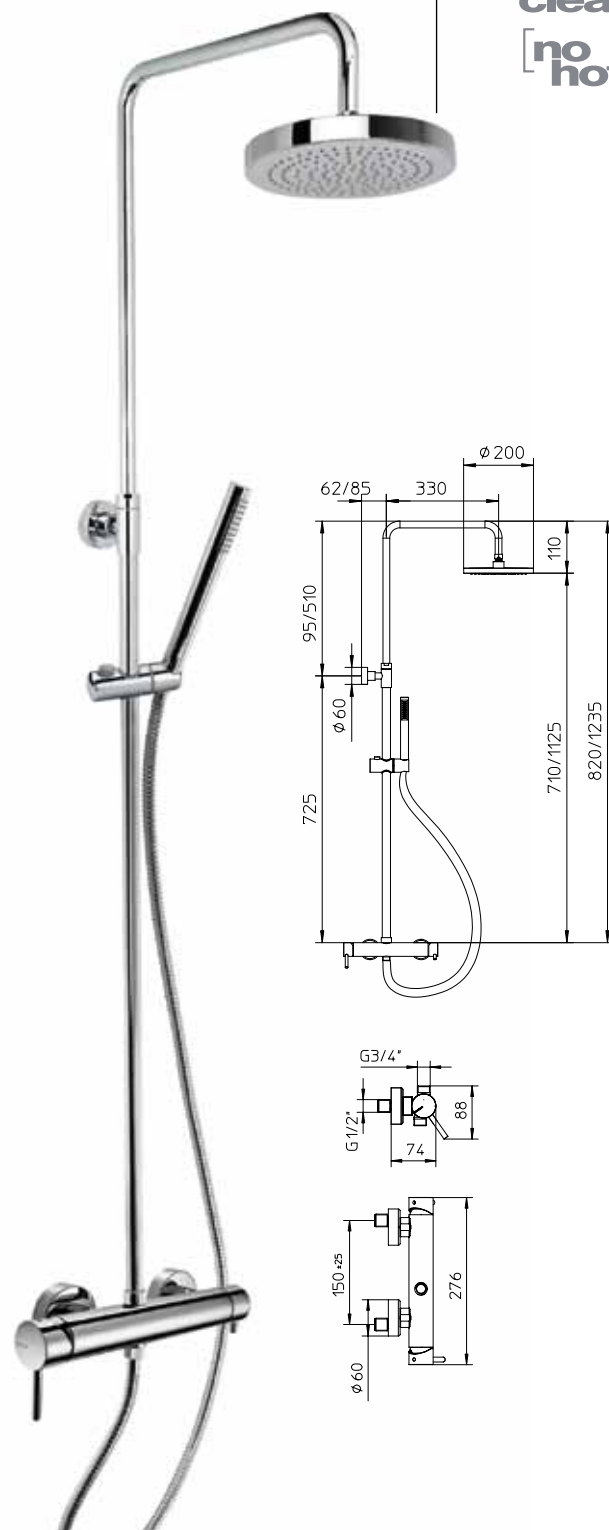

Einhebelmischer, Standbrauserohr mit Dusche, Umstellung, Brauseschlauch 1,5m und Handbrause.

Mezclador monomando, columna de ducha con rociador, desviador, flexible 1,5m y ducha.

Miscelatore termostatico ACQUACLIMA® per doccia con colonna doccia integrata, deviatore, flessibile 1,5m, doccetta e soffione.

ACQUACLIMA® thermostatic mixer, shower column, shower rose, diverter, flexible 1,5m and handshower.

Mitigeur thermostatique ACQUACLIMA®, colonne de douche avec pomme, inverseur, flexible 1,5m et douchette.

ACQUACLIMA® Termostat-mischer, Standbrauserohr mit Dusche, Umstellung, Brauseschlauch 1,5m und Handbrause.

Mezclador termostático ACQUACLIMA®, columna de ducha con rociador, desviador, flexible 1,5m y ducha.

Miscelatore termostatico ACQUACLIMA® per doccia con colonna doccia integrata, deviatore, flessibile 1,5m, doccetta e soffione.

ACQUACLIMA® thermostatic mixer, shower column, shower rose, diverter, flexible 1,5m and handshower.

Mitigeur thermostatique ACQUACLIMA®, colonne de douche avec pomme, inverseur, flexible 1,5m et douchette.

ACQUACLIMA® Termostat-mischer, Standbrauserohr mit Dusche, Umstellung, Brauseschlauch 1,5m und Handbrause.

Mezclador termostático ACQUACLIMA®, columna de ducha con rociador, desviador, flexible 1,5m y ducha.

022148

mimo

[easy clean]
[no hot]