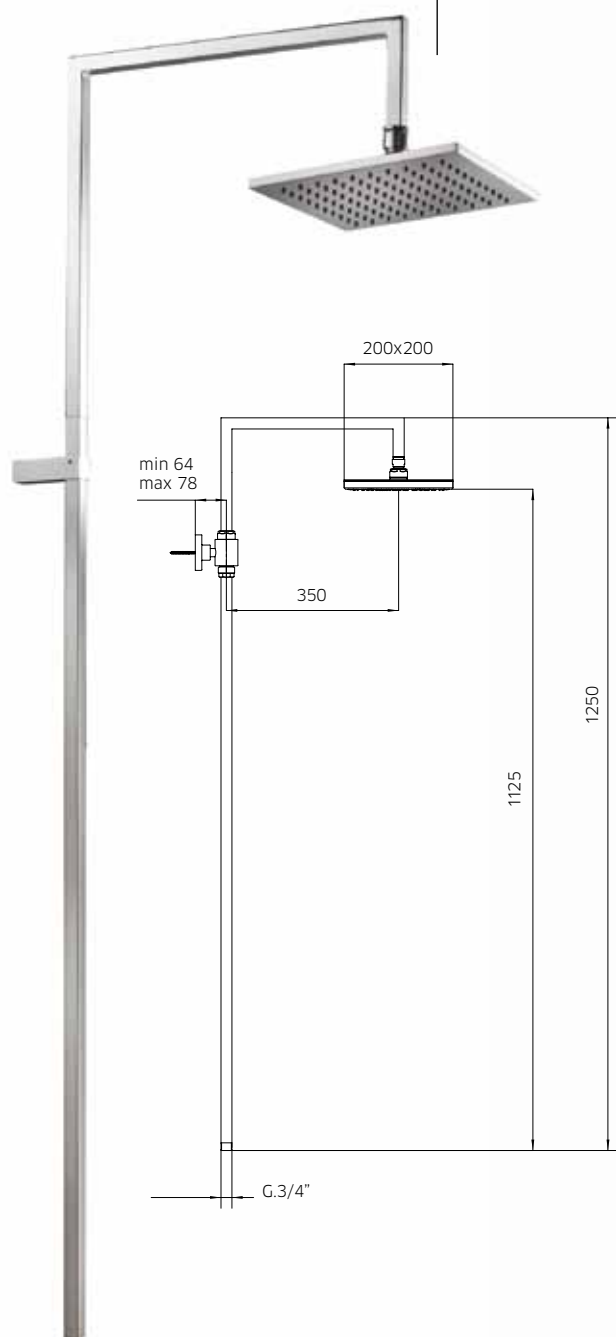

Colonna per doccia con soffione.
Shower column with shower rose.
Colonne de douche avec pomme.
Standbrauserohr mit Kopfbrause.
Columna de ducha con rociador.

Colonna per doccia con soffione, deviatore,
flessibile 1,5m e doccia.
Shower column rose with shower rose,
diverter, flexible 1,5m and handshower.
Colonne de douche avec pomme, inverseur,
flexible 1,5m et douchette.
Standbrauserohr mit Kopfbrause, Umstellung,
Brauseschlauch 1,5m und Handbrause.
Columna de ducha con rociador, desviador,
flexible 1,5m y ducha.

Colonna per doccia con soffione, deviatore,
flessibile 1,5m e doccia.
Shower column with shower rose, diverter,
flexible tube 1,5m and handshower.
Colonne de douche avec pomme, inverseur,
flexible 1,5m, douchette.
Standbrauserohr mit Dusche, Umstellung,
Brauseschlauch 1,5m und Handbrause.
Columna de ducha con rociador, desviador,
flexible 1,5m y ducha de mano.

9926D0

young [easy clean]