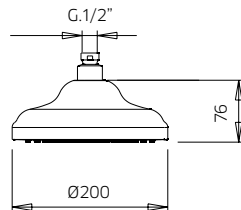

[easy clean]