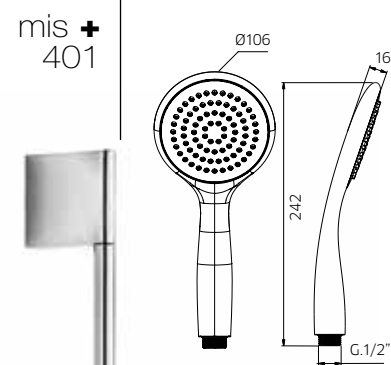

Messing Dusche Stange, Ø 14mm, mit verstellbarer Brausehalter abs, 3-Strahl-Handbrause abs, und Brauseschlauch agraff 1,5m.

Barra ducha en latón, Ø 14mm, con soporte de ducha orientable en abs, flexible double grapado 1,5m y ducha de mano 3 chorros en abs.

9920M4

9920D1

9920D2

9920D3

9920D4

9920D5

Asta per doccia in ottone, Ø 20mm, con supporto doccia orientabile in abs, flessibile doppia aggraffatura 1,5m e doccetta in abs.
 Slide rail in brass, Ø 20mm, with swivel bracket in abs, flexible tube double fastening 1,5m, handshower in abs.
 Barre de douche en laiton, Ø 20mm, avec support orientable en abs, avec douchette en abs, flexible double maille 1,5m.
 Messing Dusche Stange, Ø 20mm, mit verstellbarer Brausehalter abs, Handbrause abs, und Brauseschlauch agraff 1,5m.
 Barra ducha en latón, Ø 20mm, con soporte de ducha orientable en abs, flexible double grapado 1,5m y ducha de mano en abs.

Asta per doccia in ottone, Ø 20mm, con supporto doccia orientabile in abs, flessibile doppia aggraffatura 1,5m e doccetta in abs.
 Slide rail in brass, Ø 20mm, with swivel bracket in abs, flexible tube double fastening 1,5m, handshower in abs.
 Barre de douche en laiton, Ø 20mm, avec support orientable en abs, avec douchette en abs, flexible double maille 1,5m.
 Messing Dusche Stange, Ø 20mm, mit verstellbarer Brausehalter abs, Handbrause abs, und Brauseschlauch agraff 1,5m.
 Barra ducha en latón, Ø 20mm, con soporte de ducha orientable en abs, flexible double grapado 1,5m y ducha de mano en abs.