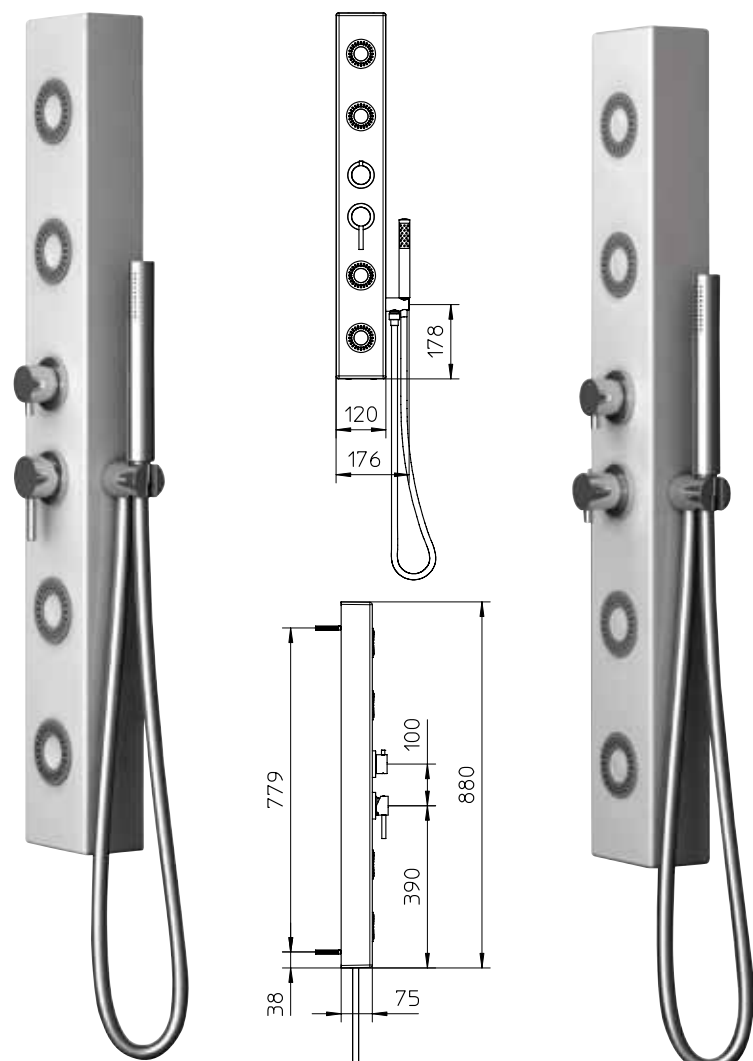

Keramik Dusch Säule mit Thermostat-Mischer, 4-Wegeumsteller, Brauseschlauch Gliss 1,5m und Handbrause.

Column de ducha de cerámica con mezclador termostático, desviador a 4 salidas, flexible Gliss 1,5m y ducha de mano.

Colonna doccia in ceramica con miscelatore **monocomando**, deviatore a **4 uscite**, flessibile Gliss 1,5m e doccetta.

Ceramic shower column with single control mixer, 4 outlets diverter, flexible tube Gliss 1,5m and handshower.

Colonne de douche céramique avec mitigeur monocommande, inverseur à 4 sorties, flexible Gliss 1,5m et douchette.

Keramik Dusch Säule mit Einhebelmischer, 4-Wegeumsteller, Brauseschlauch Gliss 1,5m und Handbrause.

Column de ducha de cerámica con mezclador monomando, desviador a 4 salidas, flexible Gliss 1,5m y ducha de mano.

Colonna doccia in ceramica con miscelatore **termostatico**, deviatore a **4 uscite**, flessibile Gliss 1,5m e doccetta.

Ceramic shower column with thermostatic mixer, 4 outlets diverter, flexible tube Gliss 1,5m and handshower.

Colonne de douche céramique avec mitigeur thermostatique, inverseur à 4 sorties, flexible Gliss 1,5m et douchette.

Keramik Dusch Säule mit Thermostat-Mischer, 4-Wegeumsteller, Brauseschlauch Gliss 1,5m und Handbrause.

Column de ducha de cerámica con mezclador termostático, desviador a 4 salidas, flexible Gliss 1,5m y ducha de mano.

122518

132517

[ceramica]

[ceramica]

[acqua
clima]