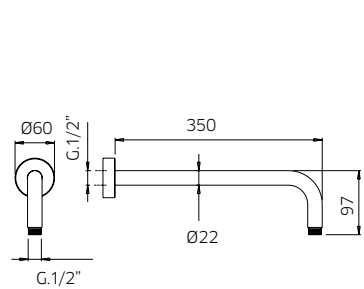

[easy clean]