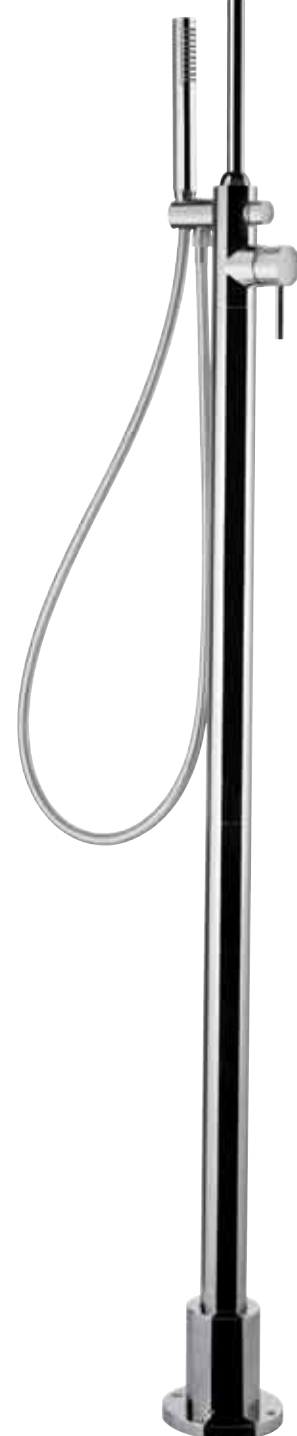

Miscelatore monocomando per doccia con colonna doccia integrata, deviatore, flessibile Gliss 1,5m, doccetta e soffione.

Wall mounted shower mixer, shower column, shower rose, diverter, flexible Gliss 1,5m and handshower.

Mitigeur monocommande de douche, colonne de douche avec pomme, inversur, flexible Gliss 1,5m et douchette.

Brause-Einhebelmischer, Standbrauserohr mit Dusche, Umstellung, Brauseschlauch Gliss 1,5m und Handbrause.

Mezclador monomando para ducha, columna de ducha con rociador, desviador, flexible Gliss 1,5m y ducha.

122121

[easy clean]

holiday + idrotech