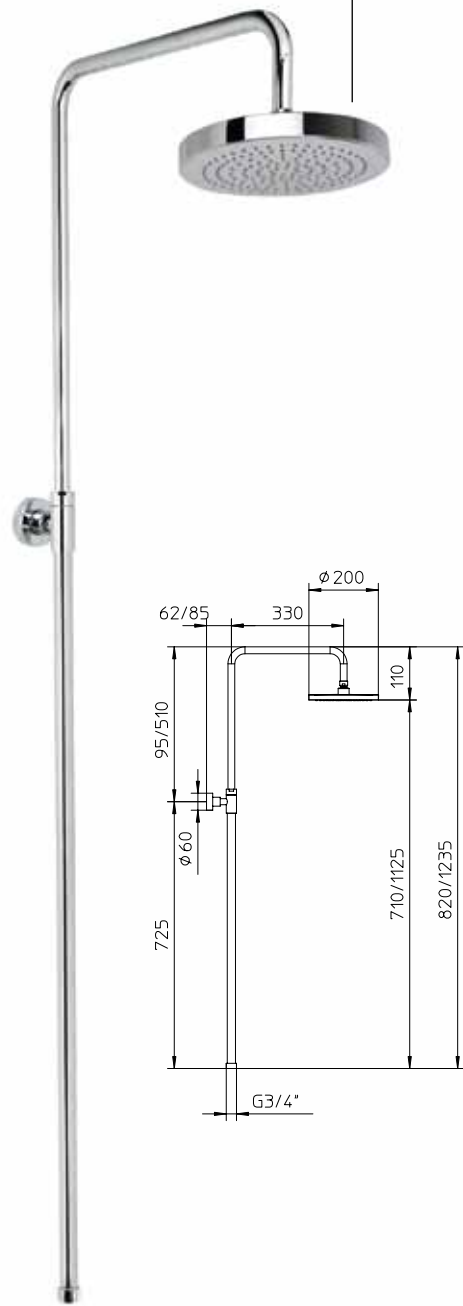

Colonna per doccia con soffione.
Shower column with shower rose.
Colonne de douche avec pomme.
Standbrauserohr mit Dusche.
Columna de ducha con rociador.

Colonna per doccia con soffione, deviatore,
flessibile 1,5m e doccia.
Shower column with shower rose, diverter,
flexible tube 1,5m and handshower.
Colonne de douche avec pomme, inverseur,
flexible 1,5m, douchette.
Standbrauserohr mit Dusche, Umstellung,
Brauseschlauch 1,5m und Handbrause.
Columna de ducha con rociador, desviador,
flexible 1,5m y ducha de mano.

Colonna per doccia con soffione, deviatore,
flessibile 1,5m e doccia.
Shower column with shower rose, diverter,
flexible tube 1,5m and handshower.
Colonne de douche avec pomme, inverseur,
flexible 1,5m, douchette.
Standbrauserohr mit Dusche, Umstellung,
Brauseschlauch 1,5m und Handbrause.
Columna de ducha con rociador, desviador,
flexible 1,5m y ducha de mano.

9926S3

mimo [easy clean]