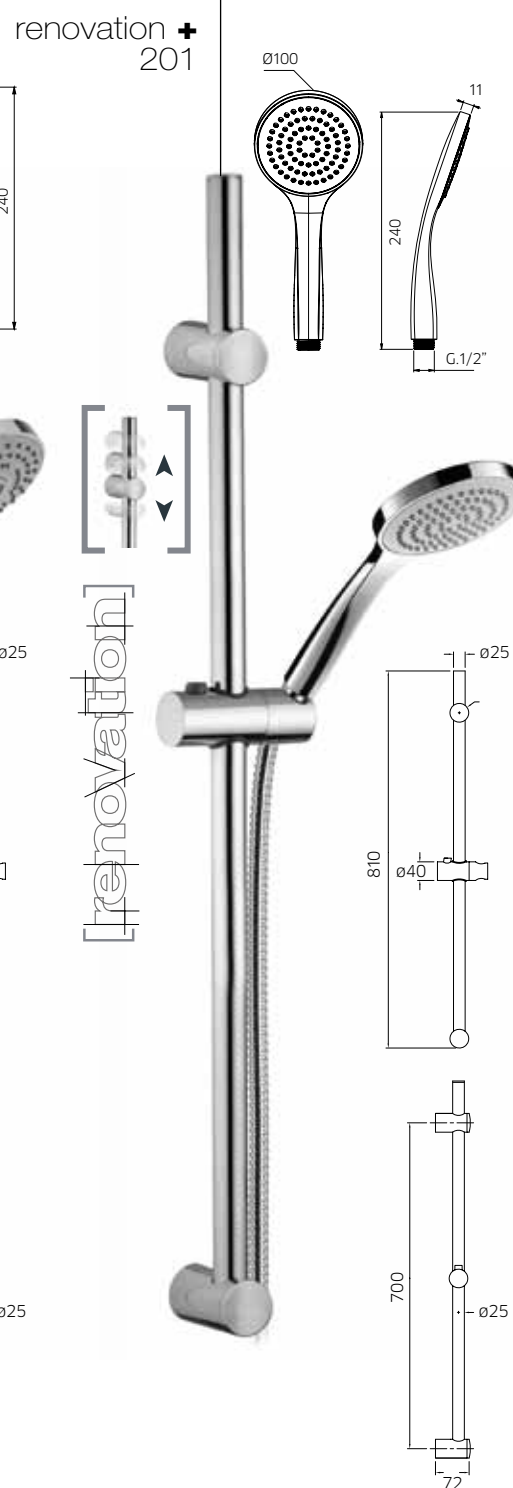

Asta per doccia in ottone, Ø 25mm, con supporto doccia orientabile in abs, flessibile doppia aggraffatura 1,5m e doccetta in abs.

Slide rail in brass, Ø 25mm, with swivel bracket in abs, flexible tube double fastening 1,5m, handshower in abs.

Barre de douche en laiton, Ø 25mm, avec support orientable en abs, avec douchette en abs, flexible double maille 1,5m.

Messing Dusche Stange, Ø 25mm, mit verstellbarer Brausehalter abs, Handbrause abs, und Brauseschlauch agraff 1,5m.

Barra ducha en latón, Ø 25mm, con soporte de ducha orientable en abs, flexible double grapado 1,5m y ducha de mano en abs.

Asta per doccia in ottone, Ø 25mm, con supporto doccia orientabile in abs, flessibile doppia aggraffatura 1,5m e doccetta 3 getti in abs.

Slide rail in brass, Ø 25mm, with swivel bracket in abs, flexible tube double fastening 1,5m, handshower 3 jets spray in abs.

Barre de douche en laiton, Ø 25mm, avec support orientable en abs, avec douchette 3 jets en abs, flexible double maille 1,5m.

Messing Dusche Stange, Ø 25mm, mit verstellbarer Brausehalter abs, 3-Strahl-Handbrause abs, und Brauseschlauch agraff 1,5m.

Barra ducha en latón, Ø 25mm, con soporte de ducha orientable en abs, flexible double grapado 1,5m y ducha de mano 3 chorros en abs.

Asta per doccia in ottone, Ø 25mm, con supporto doccia orientabile in abs, flessibile doppia aggraffatura 1,5m e doccetta 3 getti in abs.

Slide rail in brass, Ø 25mm, with swivel bracket in abs, flexible tube double fastening 1,5m, handshower 3 jets spray in abs.

Barre de douche en laiton, Ø 25mm, avec support orientable en abs, avec douchette en abs, flexible double maille 1,5m.

Messing Dusche Stange, Ø 25mm, mit verstellbarer Brausehalter abs, Handbrause abs, und Brauseschlauch agraff 1,5m.