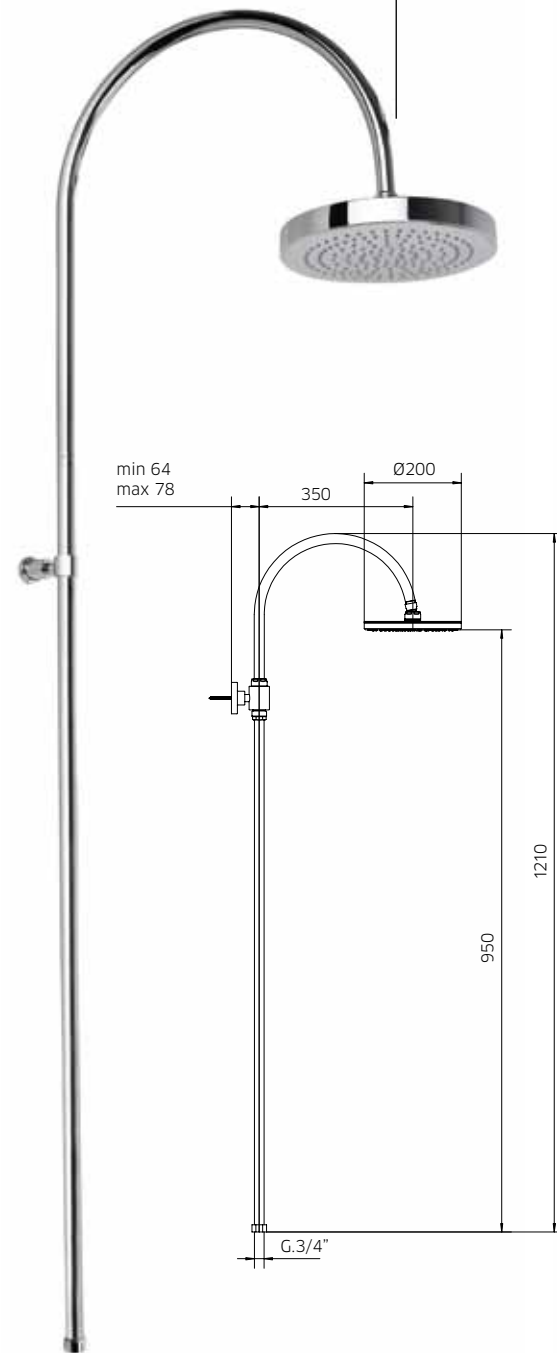

Colonna per doccia con soffione.
Shower column with shower rose.
Colonne de douche avec pomme.
Standbrauserohr mit Dusche.
Columna de ducha con rociador.

Colonna per doccia con soffione, deviatore,
flessibile 1,5m e doccia.
Shower column with shower rose, diverter,
flexible tube 1,5m and handshower.
Colonne de douche avec pomme, inverseur,
flexible 1,5m, douchette.
Standbrauserohr mit Dusche, Umstellung,
Brauseschlauch 1,5m und Handbrause.
Columna de ducha con rociador, desviador,
flexible 1,5m y ducha de mano.

Colonna per doccia con soffione, deviatore,
flessibile 1,5m e doccia.
Shower column with shower rose, diverter,
flexible tube 1,5m and handshower.
Colonne de douche avec pomme, inverseur,
flexible 1,5m, douchette.
Standbrauserohr mit Dusche, Umstellung,
Brauseschlauch 1,5m und Handbrause.
Columna de ducha con rociador, desviador,
flexible 1,5m y ducha de mano.

992681

digit [easy clean]