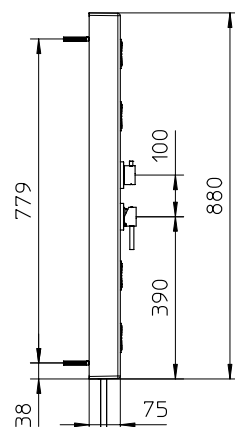

Keramik Dusch Säule mit Thermostat-Mischer, 4-Wegeumsteller, Brauseschlauch Gliss 1,5m und Handbrause.

Column de ducha de cerámica con mezclador termostático, desviador a 4 salidas, flexible Gliss 1,5m y ducha de mano.

Colonna doccia in ceramica con miscelatore **monocomando**, deviatore a **4 uscite**, flessibile Gliss 1,5m e doccetta.

Ceramic shower column with single control mixer, 4 outlets diverter, flexible tube Gliss 1,5m and handshower.

Colonne de douche céramique avec mitigeur monocommande, inverseur à 4 sorties, flexible Gliss 1,5m et douchette.

Keramik Dusch Säule mit Einhebelmischer, 4-Wegeumsteller, Brauseschlauch Gliss 1,5m und Handbrause.

Column de ducha de cerámica con mezclador monomando, desviador a 4 salidas, flexible Gliss 1,5m y ducha de mano.

Colonna doccia in ceramica con miscelatore **termostatico**, deviatore a **4 uscite**, flessibile Gliss 1,5m e doccetta.

Ceramic shower column with thermostatic mixer, 4 outlets diverter, flexible tube Gliss 1,5m and handshower.

Colonne de douche céramique avec mitigeur thermostatique, inverseur à 4 sorties, flexible Gliss 1,5m et douchette.

Keramik Dusch Säule mit Thermostat-Mischer, 4-Wegeumsteller, Brauseschlauch Gliss 1,5m und Handbrause.

Column de ducha de cerámica con mezclador termostático, desviador a 4 salidas, flexible Gliss 1,5m y ducha de mano.

122518

132517

[ceramica]

[ceramica]

[acqua
clima]