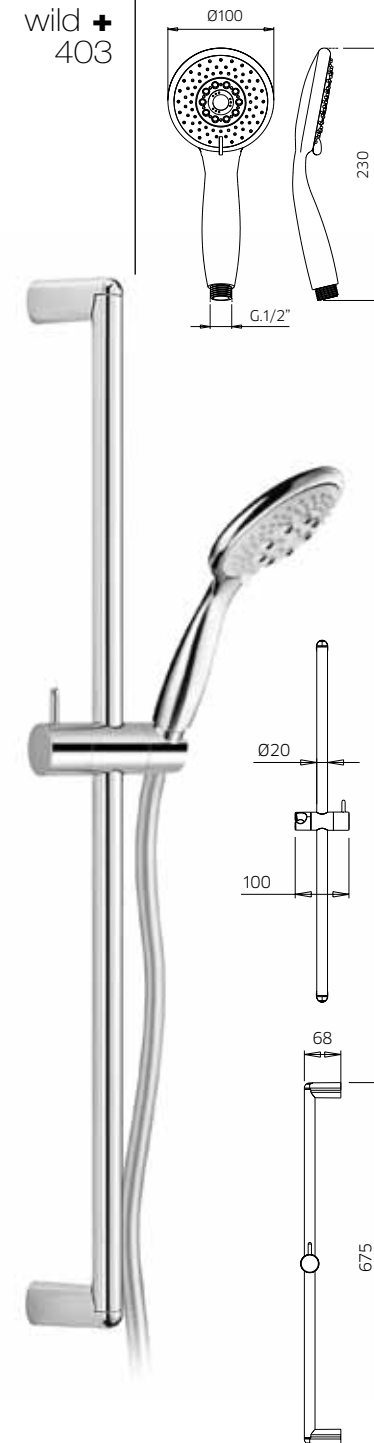

9920A3

9920A4

9920A5

9920A6

9920A7

9920A8

Asta per doccia in ottone, Ø 21mm, con supporto doccia orientabile in abs, flessibile doppia aggraffatura 1,5m e doccetta in abs.
 Slide rail in brass, Ø 21mm, with swivel bracket in abs, flexible tube double fastening 1,5m, handshower in abs.
 Barre de douche en laiton, Ø 21mm, avec support orientable en abs, avec douchette en abs, flexible double maille 1,5m.
 Messing Dusche Stange, Ø 21mm, mit verstellbarer Brausehalter abs, Handbrause abs, und Brauseschlauch agraff 1,5m.
 Barra ducha en latón, Ø 21mm, con soporte de ducha orientable en abs, flexible double grapado 1,5m y ducha de mano en abs.