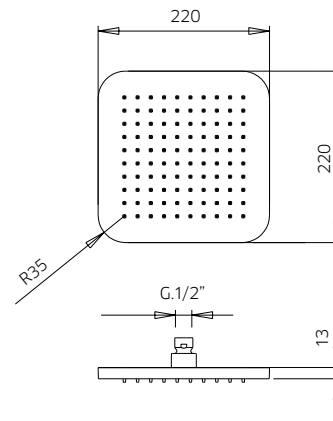

[easy clean]