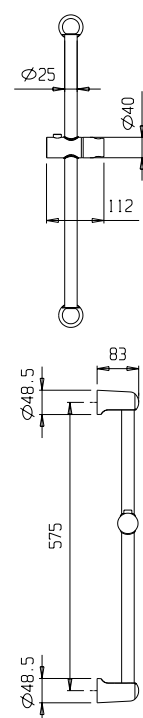

Slide rail in brass, Ø 18mm, with swivel bracket in abs.

Barre de douche en laiton, Ø 18mm, avec support orientable en abs.

Messing Dusche Stange, Ø 18mm, mit verstellbarer Brausehalter abs.

Barra ducha en latón, Ø 18mm, con soporte de ducha orientable en abs.

Asta per doccia in ottone, Ø 25mm regolabile per ristrutturazioni, con supporto doccia orientabile in abs.

Slide rail in brass, Ø 25mm adjustable for renovations, with swivel bracket in abs.

Barre de douche en laiton Ø 25mm adjustable pour restructuration, avec support orientable en abs.

Messing Dusche Stange, Ø 25mm, einstellbar für die Umstrukturierung, mit verstellbarer Brausehalter abs.

Barra ducha en latón, Ø 25mm, regulable por reestructuración, con soporte de ducha orientable en abs.

Asta per doccia in ottone, Ø 18mm, con supporto doccia orientabile in abs.

Slide rail in brass, Ø 18mm, with swivel bracket in abs.

Barre de douche en laiton, Ø 18mm, avec support orientable en abs.

Messing Dusche Stange, Ø 18mm, mit verstellbarer Brausehalter abs.

Barra ducha en latón, Ø 18mm, con soporte de ducha orientable en abs.

Porta sapone in abs per asta doccia Ø 18mm, 20mm, 25mm.

Abs Soap dish for slide rail Ø 18mm, 20mm, 25mm.

Porte savon en abs pour barre de douche Ø 18mm, 20mm, 25mm.

Abs Seifenhalter für Dusche Stange Ø 18mm, 20mm, 25mm.

Jabonera en abs para barra ducha Ø 18mm, 20mm, 25mm.

9920N7

dedi plus