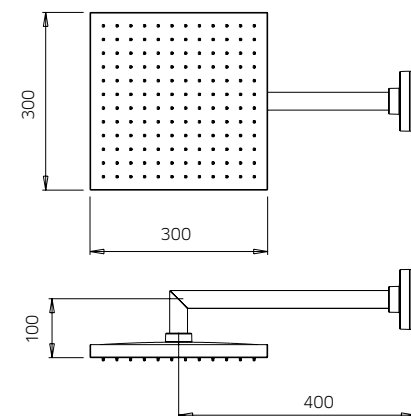

Tête de douche en inox, 300x300mm, bras plafond en laiton de 300mm, avec chromothérapie, avec contrôle à distance.

Inox Kopfdusche 300x300mm, mit Decke Messing Arm 300mm, mit Chromotherapie, mit Fernsteuerung.

Rociador en inox, 300x300mm, con brazo techo 300mm en latón, con cromoterapia, con mando a distancia.

9926E9

9926F1

9926F3

9926F4

Soffione doccia tondo in inox, Ø 300mm, braccio orizzontale in ottone 400mm, con cromoterapia, telecomando incluso.

Inox headshower, Ø 300mm, horizontal 400mm brass arm, with chromotherapy, remote control included.

Tête de douche en inox, Ø 300mm, bras horizontale en laiton de 400mm, avec chromothérapie, avec contrôle à distance.