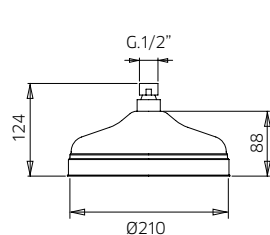

[easy clean]