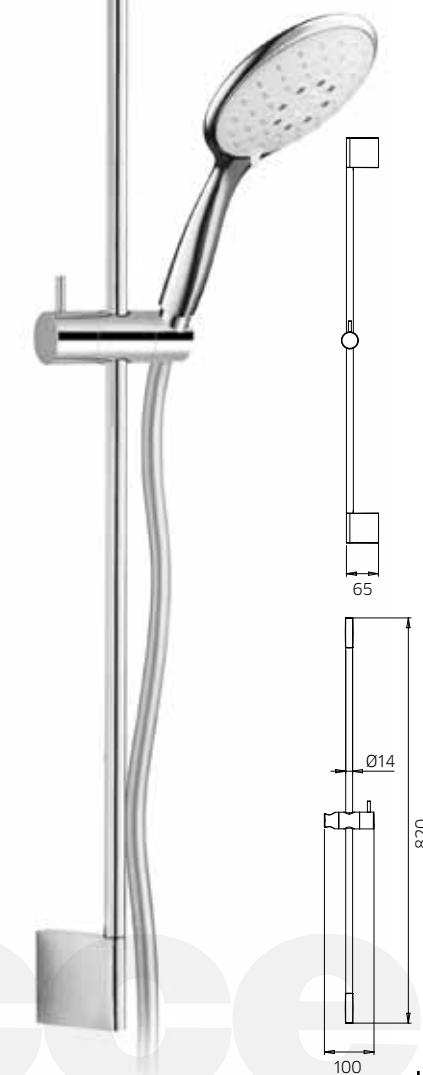

9920M4

9920D1

9920D2

9920D3

9920D4

9920D5

Asta per doccia in ottone, Ø 20mm, con supporto doccia orientabile in abs, flessibile doppia aggraffatura 1,5m e doccetta in abs.
 Slide rail in brass, Ø 20mm, with swivel bracket in abs, flexible tube double fastening 1,5m, handshower in abs.
 Barre de douche en laiton, Ø 20mm, avec support orientable en abs, avec douchette en abs, flexible double maille 1,5m.
 Messing Dusche Stange, Ø 20mm, mit verstellbarer Brausehalter abs, Handbrause abs, und Brauseschlauch agraff 1,5m.
 Barra ducha en latón, Ø 20mm, con soporte de ducha orientable en abs, flexible double grapado 1,5m y ducha de mano en abs.