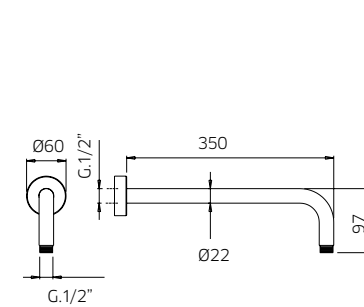

[easy clean]

soffioni