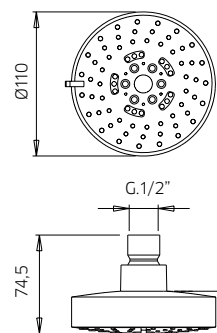

9926Q7

[easy clean]