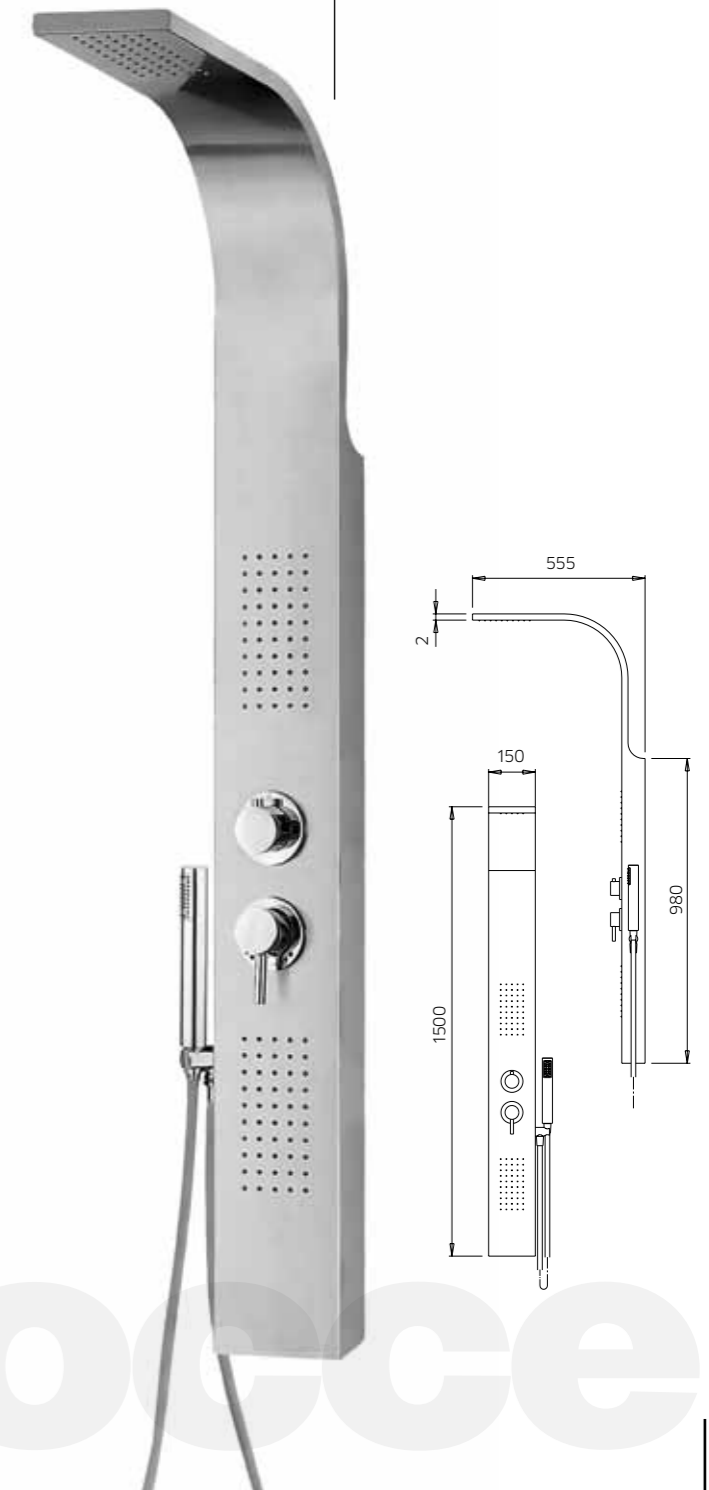

Colonna doccia con miscelatore **monocomando**, deviatore a **4 uscite**, flessibile Gliss 1,5m e doccia.
Shower column with single control mixer, 4 outlets diverter, flexible tube Gliss 1,5m and handshower.
Colonne de douche avec mitigeur monocommande, inverseur à 4 sorties, flexible Gliss 1,5m et douchette.
Dusch Säule mit Einhebelmischer, 4-Wegeumsteller, Brauseschlauch Gliss 1,5m und Handbrause.
Columna de ducha con mezclador monomando, desviador a 4 salidas, flexible Gliss 1,5m y ducha de mano.
Producto no comercializado en España.

l/m³	6,8	11	13,1	15,5	17,6
kg/cm²	1	2	3	4	5
10				38	
43					

■ box = 1 pz

992566