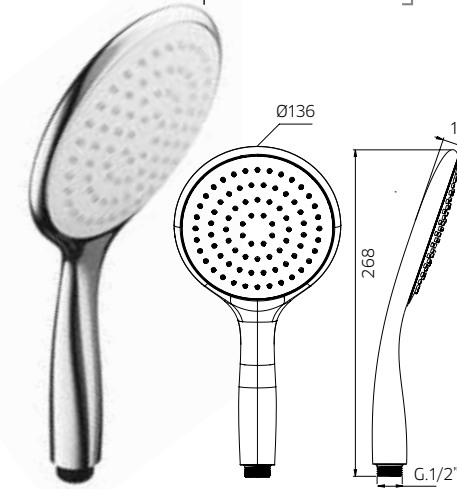

991123

701 [easy clean]