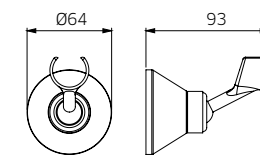

Supporto doccia fisso in abs.
Fixed bracket in abs.
Support fixe en abs.
Abs Brausehalter.
Soporte de ducha fijo en abs.

Supporto doccia fisso in abs.
Fixed bracket in abs.
Support fixe en abs.
Abs Brausehalter.
Soporte de ducha fijo en abs.

Supporto doccia fisso in ottone.
Fixed bracket in brass.
Support fixe en laiton.
Missing Brausehalter.
Soporte de ducha fijo en latón.

Supporto doccia orientabile in abs.
Swivel bracket in abs.
Support orientable en abs.
Abs Verstellbarer Brausehalter.
Soporte de ducha orientable en abs.

Supporto doccia orientabile in abs.
Swivel bracket in abs.
Support orientable en abs.
Abs Verstellbarer Brausehalter.
Soporte de ducha orientable en abs.

Supporto doccia orientabile in abs.
Swivel bracket in abs.
Support orientable en abs.
Abs Verstellbarer Brausehalter.
Soporte de ducha orientable en abs.

991085

991085

9910B4

991080

991031

991026

Supporto doccia fisso in abs.
Fixed bracket in abs.
Support fixe en abs.
Abs Brausehalter.
Soporte de ducha fijo en abs.

Supporto doccia fisso in ottone.
Fixed bracket in brass.
Support fixe en laiton.
Missing Brausehalter.
Soporte de ducha fijo en latón.

Supporto doccia orientabile in abs.
Swivel bracket in abs.
Support orientable en abs.
Abs Verstellbarer Brausehalter.
Soporte de ducha orientable en abs.

Supporto doccia orientabile in ottone.
Swivel bracket in brass.
Support orientable en laiton.
Missing Verstellbarer Brausehalter.
Soporte de ducha orientable en latón.

Supporto doccia orientabile in ottone con erogazione.
Swivel bracket in brass with water delivery.
Support mural orientable en laiton avec alimentation.
Missing Verstellbarer Brausehalter mit Wasserversorgung.
Soporte ducha orientable en latón con toma de agua.

991025

991045

991081

991050

9910L5