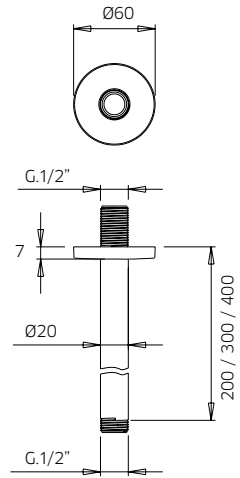

Braccio verticale in ottone 200mm.
Vertical 200mm brass arm.
Bras vertical en laiton de 200mm.
Vertikal Messing Arm 200mm.
Brazo vertical 200mm en latón.

Braccio verticale in ottone 300mm.
Vertical 300mm brass arm.
Bras vertical en laiton de 300mm.
Vertikal Messing Arm 300mm.
Brazo vertical 300mm en latón.

Braccio verticale in ottone 400mm.
Vertical 400mm brass arm.
Bras vertical en laiton de 400mm.
Vertikal Messing Arm 400mm.
Brazo vertical 400mm en latón.