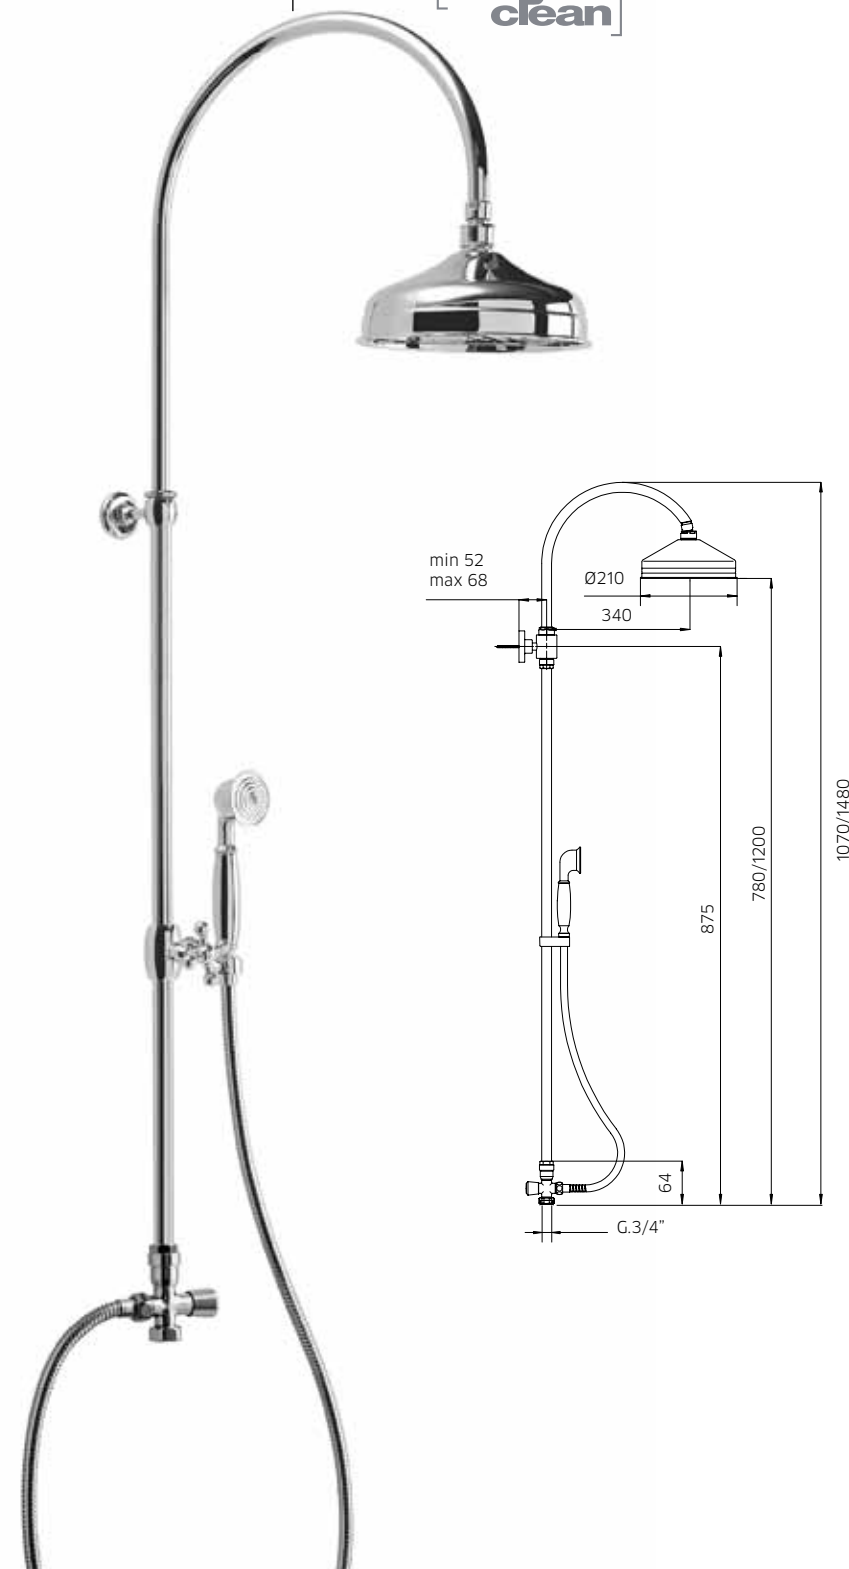

Colonna per doccia con soffione, deviatore, flessibile 1,5m e doccetta.

Shower column with shower rose, diverter, flexible tube 1,5m and handshower.

Colonne de douche avec pomme, inverseur, flexible 1,5m, douchette.

Standbrauserohr mit Dusche, Umstellung, Brauseschlauch 1,5m und Handbrause.

Column de ducha con rociador, desviador, flexible 1,5m y ducha de mano.

Colonna per doccia con soffione, deviatore, flessibile 1,5m e doccetta.

Shower column with shower rose, diverter, flexible tube 1,5m and handshower.

Colonne de douche avec pomme, inverseur, flexible 1,5m, douchette.

Standbrauserohr mit Dusche, Umstellung, Brauseschlauch 1,5m und Handbrause.

Column de ducha con rociador, desviador, flexible 1,5m y ducha de mano.

992622

retrò

[easy clean]