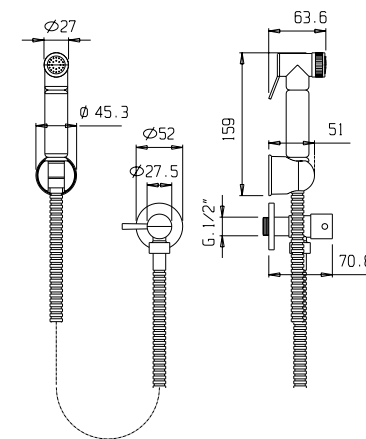

991051

idro