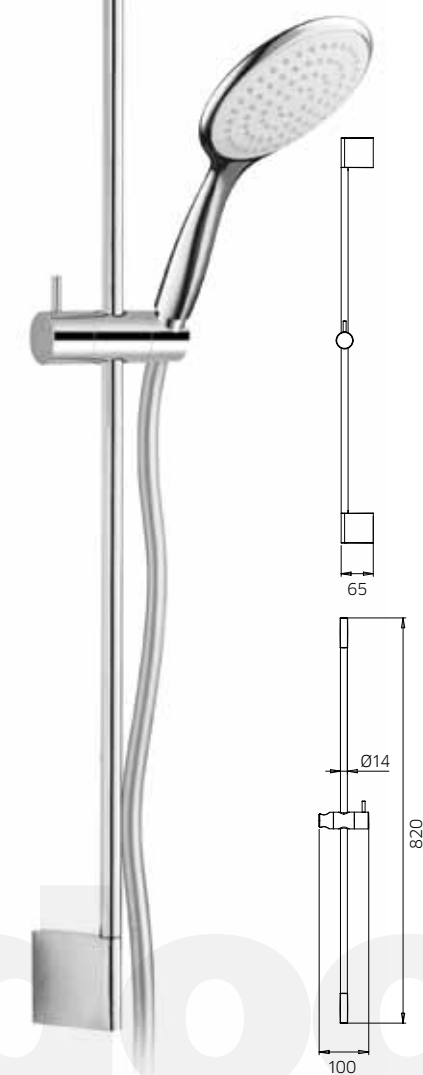

9920M4

9920D1

9920D2

9920D3

9920D4

9920D5

Asta per doccia in ottone, Ø 20mm, con supporto doccia orientabile in abs, flessibile doppia aggraffatura 1,5m e doccetta in abs.
 Slide rail in brass, Ø 20mm, with swivel bracket in abs, flexible tube double fastening 1,5m, handshower in abs.
 Barre de douche en laiton, Ø 20mm, avec support orientable en abs, avec douchette en abs, flexible double maille 1,5m.
 Messing Dusche Stange, Ø 20mm, mit verstellbarer Brausehalter abs, Handbrause abs, und Brauseschlauch agraff 1,5m.
 Barra ducha en latón, Ø 20mm, con soporte de ducha orientable en abs, flexible double grapado 1,5m y ducha de mano en abs.