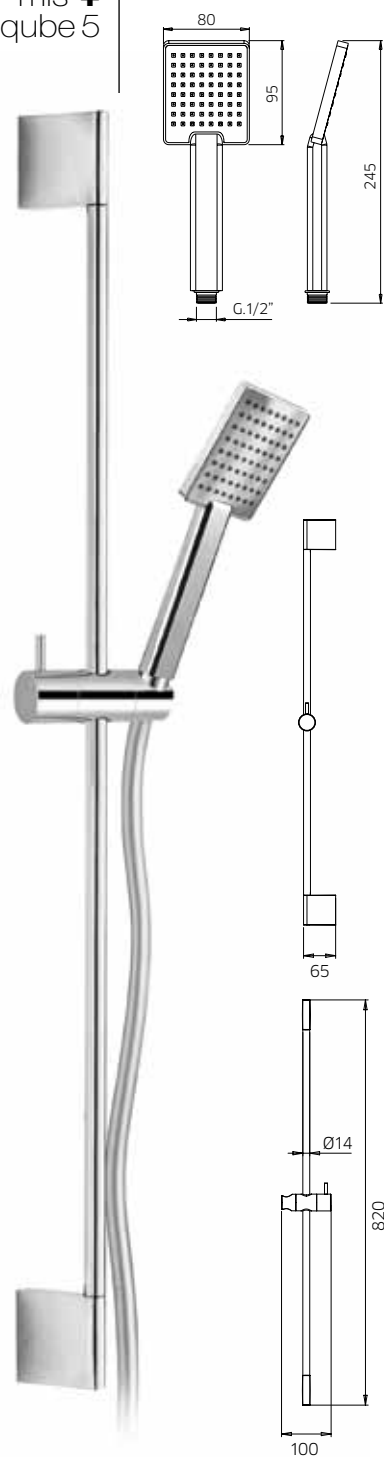

Barra ducha en latón, Ø 14mm, con soporte de ducha orientable en abs, flexible double grapado 1,5m y ducha de mano 3 chorros en abs.

9920C4
mis +
idrotech stick

9920C5
mis +
m stick

992089
mis +
qube 5

9920M3
mis +
idrotech 5