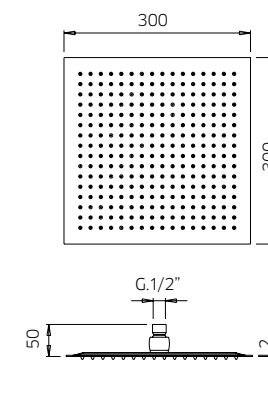

[easy clean]