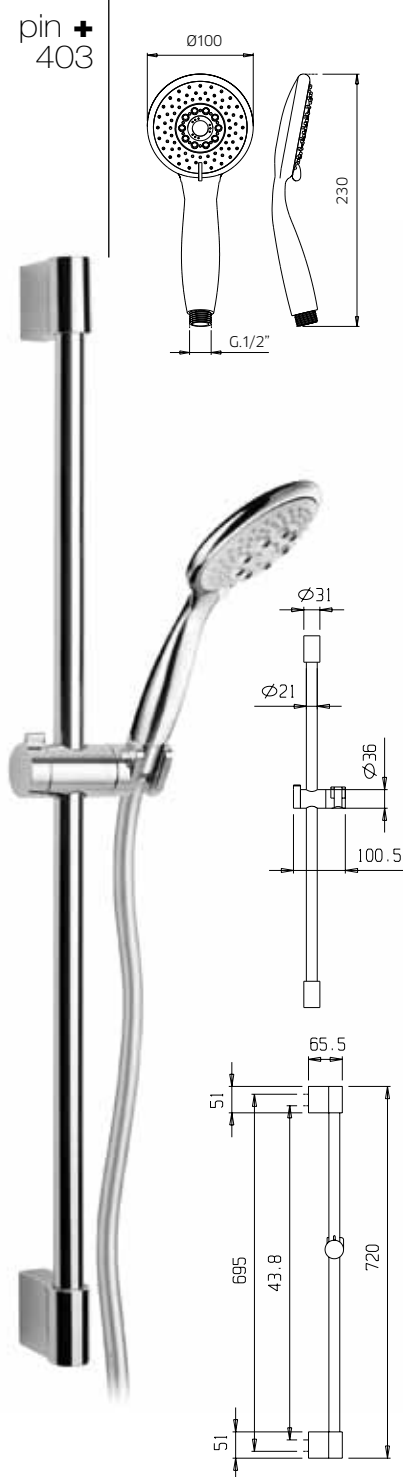

Barra ducha en latón, Ø 21mm, con soporte de ducha orientable en abs, flexible double grapado 1,5m y ducha de mano 3 chorros en abs.

9920G4

9920G5

9920G6

9920G7

9920G8

Asta per doccia in ottone, Ø 18mm, con supporto doccia orientabile in abs, flessibile doppia aggraffatura 1,5m e doccetta in abs.