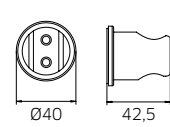

Supporto doccia fisso in abs.
Fixed bracket in abs.
Support fixe en abs.
Abs Brausehalter.
Soporte de ducha fijo en abs.

Supporto doccia fisso in abs.
Fixed bracket in abs.
Support fixe en abs.
Abs Brausehalter.
Soporte de ducha fijo en abs.

Supporto doccia fisso in ottone.
Fixed bracket in brass.
Support fixe en laiton.
Missing Brausehalter.
Soporte de ducha fijo en latón.

Supporto doccia orientabile in abs.
Swivel bracket in abs.
Support orientable en abs.
Abs Verstellbarer Brausehalter.
Soporte de ducha orientable en abs.

Supporto doccia orientabile in abs.
Swivel bracket in abs.
Support orientable en abs.
Abs Verstellbarer Brausehalter.
Soporte de ducha orientable en abs.

Supporto doccia orientabile in abs.
Swivel bracket in abs.
Support orientable en abs.
Abs Verstellbarer Brausehalter.
Soporte de ducha orientable en abs.

991085

991085

9910B4

991080

991031

991026

Supporto doccia fisso in abs.
Fixed bracket in abs.
Support fixe en abs.
Abs Brausehalter.
Soporte de ducha fijo en abs.

Supporto doccia fisso in ottone.
Fixed bracket in brass.
Support fixe en laiton.
Missing Brausehalter.
Soporte de ducha fijo en latón.

Supporto doccia orientabile in abs.
Swivel bracket in abs.
Support orientable en abs.
Abs Verstellbarer Brausehalter.
Soporte de ducha orientable en abs.

Supporto doccia orientabile in ottone.
Swivel bracket in brass.
Support orientable en laiton.
Missing Verstellbarer Brausehalter.
Soporte de ducha orientable en latón.

Supporto doccia orientabile in ottone con erogazione.
Swivel bracket in brass with water delivery.
Support mural orientable en laiton avec alimentation.
Missing Verstellbarer Brausehalter mit Wasserversorgung.
Soporte ducha orientable en latón con toma de agua.

991025

991045

991081

991050

9910L5