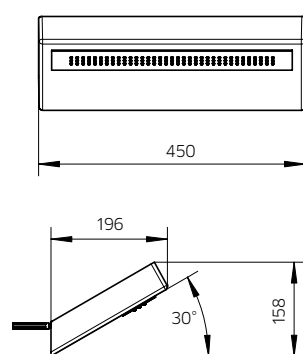

992678

992679

992680

[ceramica]

[ceramica]

[ceramica]

soffioni **doce**

Soffione doccia quadrato in inox, **500x500mm**, braccio orizzontale in ottone.
 Inox headshower, 500x500mm, horizontal brass arm.
 Tête de douche en inox, 500x500mm, bras horizontale en laiton.
 Inox Kopfdusche, 500x500mm, mit Waagerechtem Messing Arm.
 Rociador en inox, 500x500mm, brazo horizontal en latón.