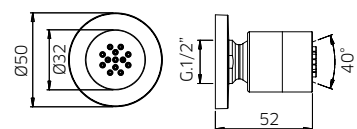

Soffione laterale quadro in abs, 125x125mm.
Abs body spray, 125x125mm.
Douche latéral en abs, 125x125mm.
Abs Seitenbrause, 125x125mm.
Ducha lateral en abs, 125x125mm.

Soffione laterale quadro in abs, 125x125mm.
Abs body spray, 125x125mm.
Douche latéral en abs, 125x125mm.
Abs Seitenbrause, 125x125mm.
Ducha lateral en abs, 125x125mm.

Soffione laterale tondo in abs, Ø 130mm.
Abs body spray, Ø 130mm.
Douche latéral en abs, Ø 130mm.
Abs Seitenbrause, Ø 130mm.
Ducha lateral en abs, Ø 130mm.

Soffione laterale quadro in ottone, 42x42mm.
Brass body spray, 42x42mm.
Douche latéral en laiton, 42x42mm.
Messing Seitenbrause, 42x42mm.
Ducha lateral en latón, 42x42mm.

Soffione laterale tondo ottone-abs, Ø 50mm.
Brass-Abs body spray, Ø 50mm.
Douche latéral en laiton-abs, Ø 50mm.
Messing-Abs Seitenbrause, Ø 50mm.
Ducha lateral en latón-abs, Ø 50mm.

Soffione laterale tondo retrò in ottone, Ø 50mm.
Brass body spray retrò, Ø 50mm.
Douche latéral retrò en laiton, Ø 50mm.
Messing Retrò Seitenbrause, Ø 50mm.
Ducha lateral retrò en latón, Ø 50mm.

9926L8

Flessibile doppia aggraffatura 1,5m, da 1/2"x1/2".
Flexible tube double fastening 1,5m, 1/2"x1/2".
Flexible double maille 1,5m, 1/2"x1/2".
Braueschlauch agraff 1,5m, 1/2"x1/2".
Flexible double grapado 1,5m, 1/2"x1/2".

Flessibile Gliss 1,5m, da 1/2"x1/2".
Flexible Gliss 1,5m, 1/2"x1/2".
Flexible Gliss 1,5m, 1/2"x1/2".
Braueschlauch Gliss 1,5m, 1/2"x1/2".
Flexible Gliss 1,5m, 1/2"x1/2".

Flessibile Gliss 1,5m, antitorsione, da 1/2"x1/2".
Flexible Gliss 1,5m, no torsion, 1/2"x1/2".
Flexible Gliss 1,5m, sans torsion, 1/2"x1/2".
Braueschlauch Gliss 1,5m, ohne Torsion, 1/2"x1/2".
Flexible Gliss 1,5m, sin torsión, 1/2"x1/2".