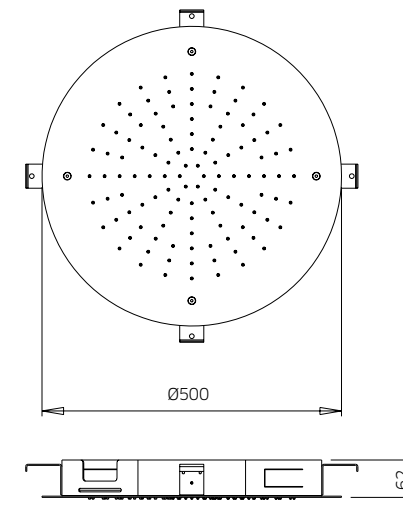

[easy clean]