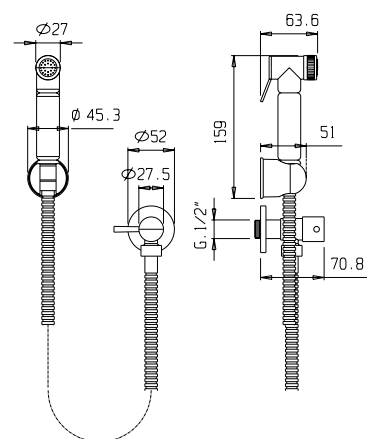

Alimentation agua en lat3n con grifo, soporte ducha fijo en abs, flexible 1,5m y ducha de mano en abs shut-off.

991028

iseo

991028

iseo

991035

garda

991051