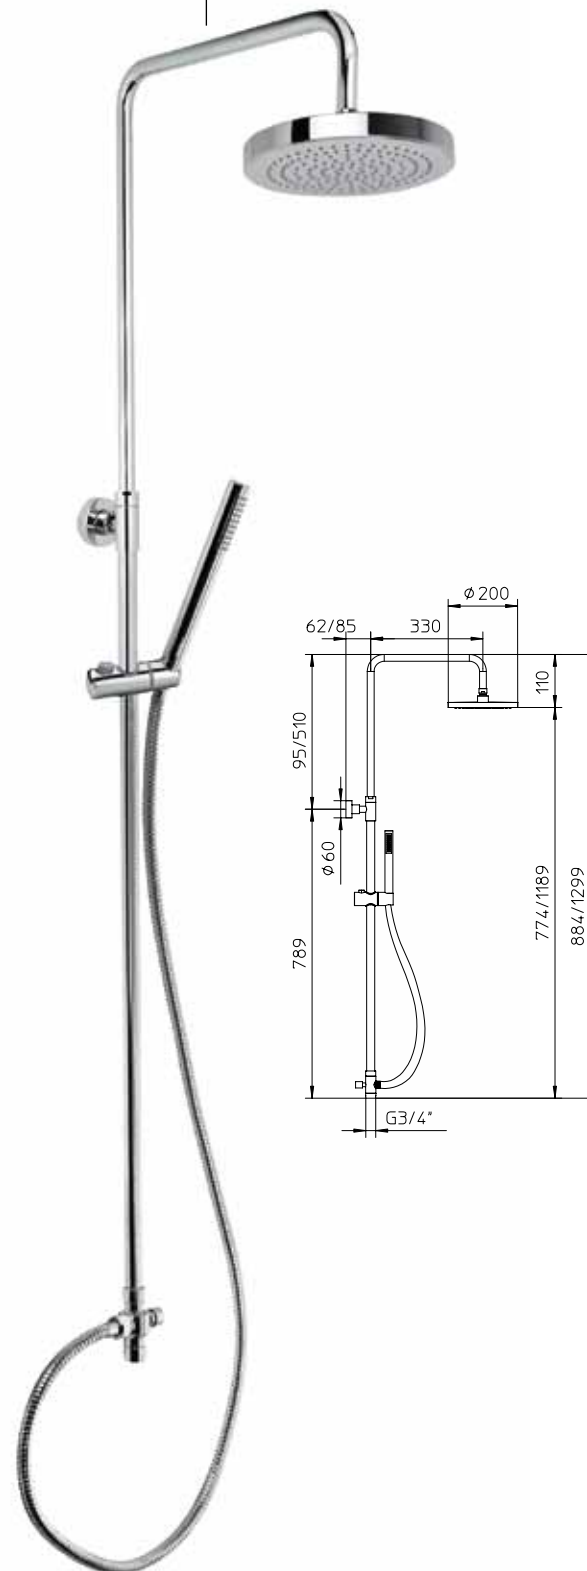

9926S4

mimo [easy clean]