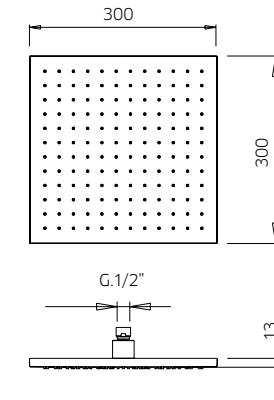

[easy clean]