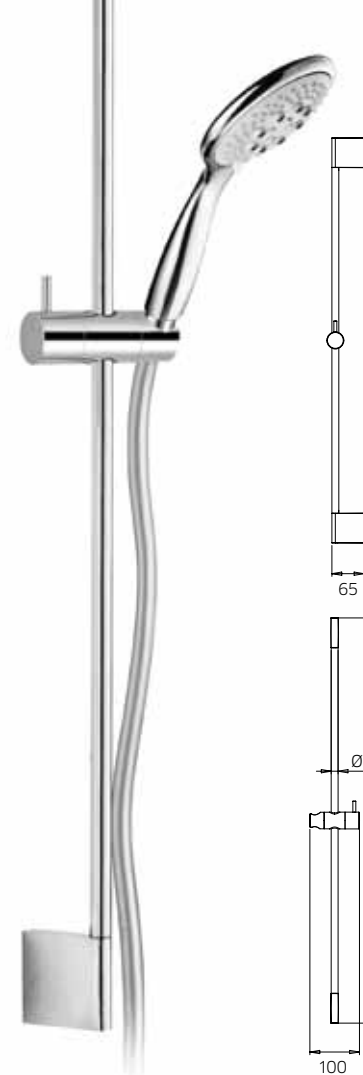

9920M4

9920D1

9920D2

9920D3

9920D4

9920D5

Asta per doccia in ottone, Ø 20mm, con supporto doccia orientabile in abs, flessibile doppia aggraffatura 1,5m e doccetta in abs.
 Slide rail in brass, Ø 20mm, with swivel bracket in abs, flexible tube double fastening 1,5m, handshower in abs.
 Barre de douche en laiton, Ø 20mm, avec support orientable en abs, avec douchette en abs, flexible double maille 1,5m.
 Messing Dusche Stange, Ø 20mm, mit verstellbarer Brausehalter abs, Handbrause abs, und Brauseschlauch agraff 1,5m.
 Barra ducha en latón, Ø 20mm, con soporte de ducha orientable en abs, flexible double grapado 1,5m y ducha de mano en abs.