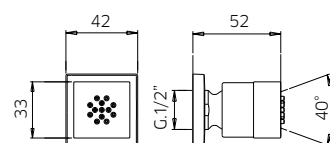

Soffione laterale quadro in abs, 125x125mm.
Abs body spray, 125x125mm.
Douche latéral en abs, 125x125mm.
Abs Seitenbrause, 125x125mm.
Ducha lateral en abs, 125x125mm.

Soffione laterale quadro in abs, 125x125mm.
Abs body spray, 125x125mm.
Douche latéral en abs, 125x125mm.
Abs Seitenbrause, 125x125mm.
Ducha lateral en abs, 125x125mm.

Soffione laterale tondo in abs, Ø 130mm.
Abs body spray, Ø 130mm.
Douche latéral en abs, Ø 130mm.
Abs Seitenbrause, Ø 130mm.
Ducha lateral en abs, Ø 130mm.

Soffione laterale quadro in ottone, 42x42mm.
Brass body spray, 42x42mm.
Douche latéral en laiton, 42x42mm.
Messing Seitenbrause, 42x42mm.
Ducha lateral en latón, 42x42mm.

Soffione laterale tondo ottone-abs, Ø 50mm.
Brass-Abs body spray, Ø 50mm.
Douche latéral en laiton-abs, Ø 50mm.
Messing-Abs Seitenbrause, Ø 50mm.
Ducha lateral en latón-abs, Ø 50mm.

Soffione laterale tondo retrò in ottone, Ø 50mm.
Brass body spray retrò, Ø 50mm.
Douche latéral retrò en laiton, Ø 50mm.
Messing Retrò Seitenbrause, Ø 50mm.
Ducha lateral retrò en latón, Ø 50mm.

9926L7

Flessibile doppia aggraffatura 1,5m, da 1/2"x1/2".
Flexible tube double fastening 1,5m, 1/2"x1/2".
Flexible double maille 1,5m, 1/2"x1/2".
Braueschlauch agraff 1,5m, 1/2"x1/2".
Flexible double grapado 1,5m, 1/2"x1/2".

Flessibile Gliss 1,5m, da 1/2"x1/2".
Flexible Gliss 1,5m, 1/2"x1/2".
Flexible Gliss 1,5m, 1/2"x1/2".
Braueschlauch Gliss 1,5m, 1/2"x1/2".
Flexible Gliss 1,5m, 1/2"x1/2".

Flessibile Gliss 1,5m, antitorsione, da 1/2"x1/2".
Flexible Gliss 1,5m, no torsion, 1/2"x1/2".
Flexible Gliss 1,5m, sans torsion, 1/2"x1/2".
Braueschlauch Gliss 1,5m, ohne Torsion, 1/2"x1/2".
Flexible Gliss 1,5m, sin torsión, 1/2"x1/2".