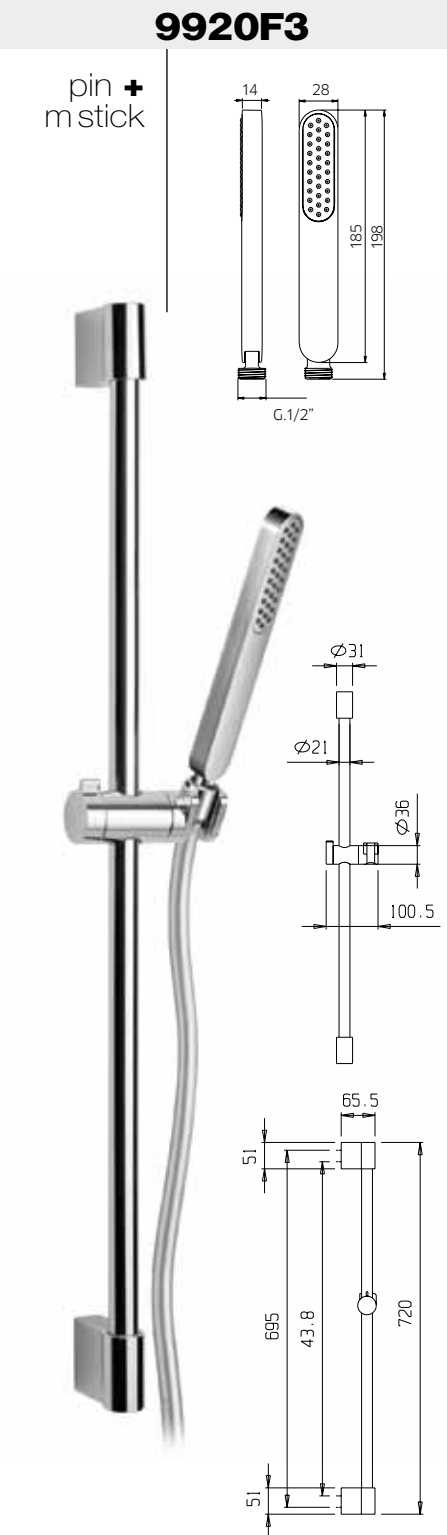

Asta per doccia in ottone, Ø 21mm, con supporto doccia orientabile in abs, flessibile doppia aggraffatura 1,5m e doccetta in abs.
Slide rail in brass, Ø 21mm, with swivel bracket in abs, flexible tube double fastening 1,5m, handshower in abs.
Barre de douche en laiton, Ø 21mm, avec support orientable en abs, avec douchette en abs, flexible double maille 1,5m.
Messing Dusche Stange, Ø 21mm, mit verstellbarer Brausehalter abs, Handbrause abs, und Brauseschlauch agraff 1,5m.
Barra ducha en latón, Ø 21mm, con soporte de ducha orientable en abs, flexible double grapado 1,5m y ducha de mano en abs.

Asta per doccia in ottone, Ø 21mm, con supporto doccia orientabile in abs, flessibile doppia aggraffatura 1,5m e doccetta in abs.
Slide rail in brass, Ø 21mm, with swivel bracket in abs, flexible tube double fastening 1,5m, handshower in abs.
Barre de douche en laiton, Ø 21mm, avec support orientable en abs, avec douchette en abs, flexible double maille 1,5m.
Messing Dusche Stange, Ø 21mm, mit verstellbarer Brausehalter abs, Handbrause abs, und Brauseschlauch agraff 1,5m.
Barra ducha en latón, Ø 21mm, con soporte de ducha orientable en abs, flexible double grapado 1,5m y ducha de mano en abs.