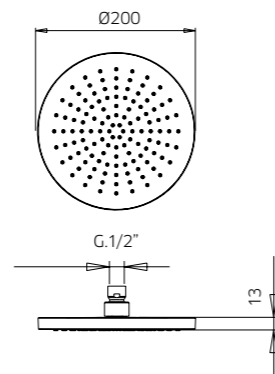

992636

992610

Braccio orizzontale Luxury tondo in ottone 350mm.
 Luxury horizontal 350mm brass arm.
 Bras horizontale Luxury en laiton de 350mm.
 Luxury Waagerechtem Messing Arm 350mm.
 Brazo horizontal Luxury 350mm en latón.