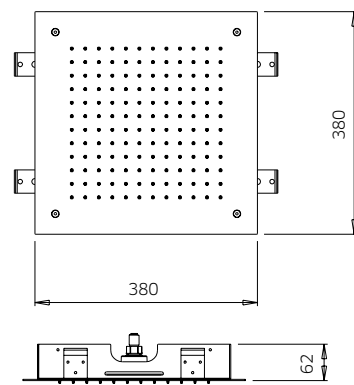

Tête de douche en inox, Ø 380mm, montage **plafond**, avec chromothérapie, avec contrôle à distance.

Inox Kopfdusche, Ø 380mm, **Decke** Montage, mit Chromotherapie, mit Fernsteuerung.

Rociador en inox, Ø 380mm, montaje en **techo**, con cromoterapia, con mando a distancia.

Soffione doccia quadrato in inox, 300x300mm, braccio orizzontale in ottone 400mm, con cromoterapia, telecomando incluso.

Inox headshower, 300x300mm, horizontal 400mm brass arm, with chromotherapy, remote control included.

Tête de douche en inox, 300x300mm, bras horizontale en laiton de 400mm, avec chromothérapie, avec contrôle à distance.

Inox Kopfdusche 300x300mm, mit Waagrechtem Messing Arm 400mm, mit Chromotherapie, mit Fernsteuerung.

Rociador en inox, 300x300mm, con brazo horizontal 400mm en latón, con cromoterapia, con mando a distancia.

Soffione doccia quadrato in inox, 300x300mm, braccio a soffitto in ottone 300mm, con cromoterapia, telecomando incluso.

Inox headshower, 300x300mm, ceiling 300mm brass arm, with chromotherapy, remote control included.

Tête de douche en inox, 300x300mm, bras plafond en laiton de 300mm, avec chromothérapie, avec contrôle à distance.

Inox Kopfdusche 300x300mm, mit Decke Messing Arm 300mm, mit Chromotherapie, mit Fernsteuerung.

Rociador en inox, 300x300mm, con brazo techo 300mm en latón, con cromoterapia, con mando a distancia.