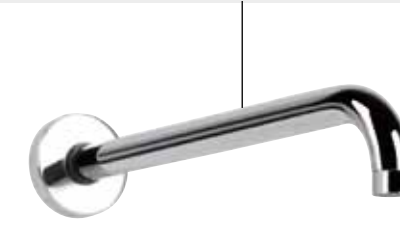

Braccio verticale in ottone 200mm.
Vertical 200mm brass arm.
Bras vertical en laiton de 200mm.
Vertikal Messing Arm 200mm.
Brazo vertical 200mm en latón.

Braccio verticale in ottone 300mm.
Vertical 300mm brass arm.
Bras vertical en laiton de 300mm.
Vertikal Messing Arm 300mm.
Brazo vertical 300mm en latón.

Braccio verticale in ottone 400mm.
Vertical 400mm brass arm.
Bras vertical en laiton de 400mm.
Vertikal Messing Arm 400mm.
Brazo vertical 400mm en latón.

Braccio verticale in ottone 150mm.
Vertical 150mm brass arm.
Bras vertical en laiton de 150mm.
Vertikal Messing Arm 150mm.
Brazo vertical 150mm en latón.

Braccio verticale in ottone 300mm.
Vertical 300mm brass arm.
Bras vertical en laiton de 300mm.
Vertikal Messing Arm 300mm.
Brazo vertical 300mm en latón.

Braccio verticale in ottone 500mm.
Vertical 500mm brass arm.
Bras vertical en laiton de 500mm.
Vertikal Messing Arm 500mm.
Brazo vertical 500mm en latón.

Braccio orizzontale Standard tondo in ottone 300mm.
Standard horizontal 300mm brass arm.
Bras horizontale Standard en laiton de 300mm.
Standard Waagerechtem Messing Arm 300mm.
Brazo horizontal Standard 300mm en latón.

Braccio orizzontale Luxury tondo in ottone 350mm.
Luxury horizontal 350mm brass arm.
Bras horizontale Luxury en laiton de 350mm.
Luxury Waagerechtem Messing Arm 350mm.
Brazo horizontal Luxury 350mm en latón.

Braccio orizzontale Luxury tondo in ottone 400mm.
Luxury horizontal 400mm brass arm.
Bras horizontale Luxury en laiton de 400mm.
Luxury Waagerechtem Messing Arm 400mm.
Brazo horizontal Luxury 400mm en latón.

9926V2