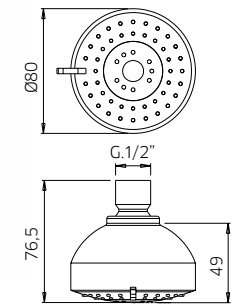

9926Q6

[easy clean]

Soffione doccia tondo in abs, Ø 110mm, 4 getti, braccio orizzontale in ottone.

Abs headshower, Ø 110mm, 4 jets spray, horizontal brass arm.

Tête de douche en abs, Ø 110mm, 4 jets, bras horizontale en laiton.

Abs Kopfdusche, Ø 110mm, 4-Strahl, mit Waagerechtem Messing Arm.

Rociador en abs, Ø 110mm, 4 chorros, brazo horizontal en latón.

Soffione doccia tondo in abs, Ø 120mm, 5 getti, braccio orizzontale in ottone.

Abs headshower, Ø 120mm, 5 jets spray, horizontal brass arm.

Tête de douche en abs, Ø 120mm, 5 jets, bras horizontale en laiton.

Abs Kopfdusche, Ø 120mm, 5-Strahl, mit Waagerechtem Messing Arm.

Rociador en abs, Ø 120mm, 5 chorros, brazo horizontal en latón.