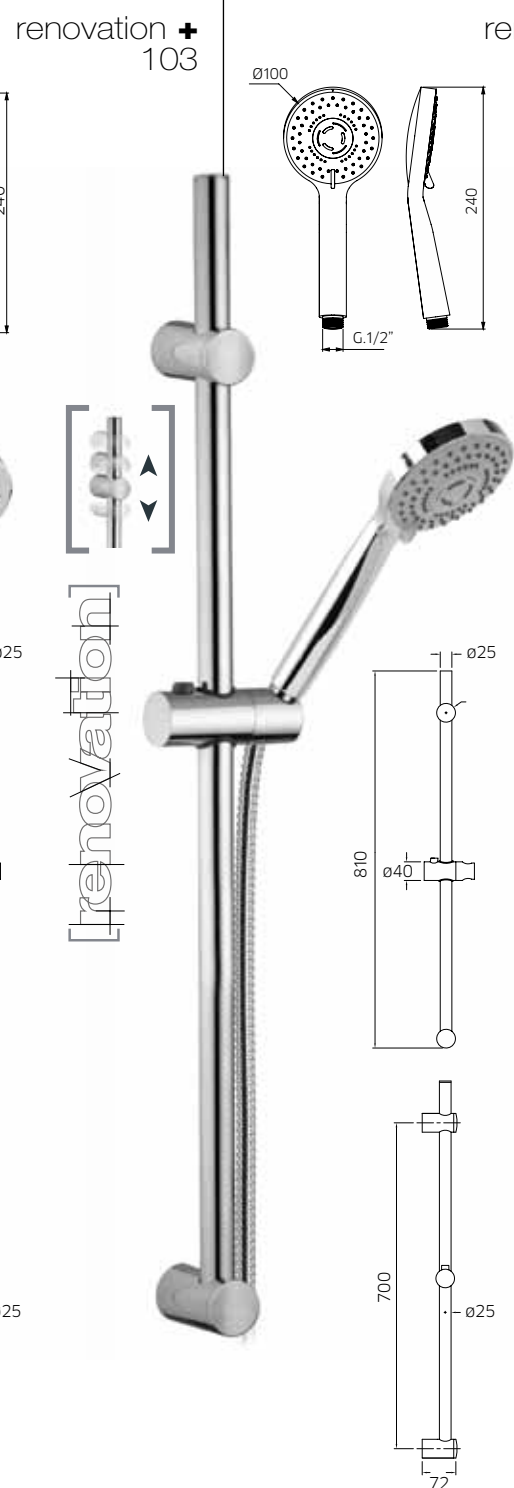

Asta per doccia in ottone, Ø 25mm, con supporto doccia orientabile in abs, flessibile doppia aggraffatura 1,5m e doccetta in abs.

Slide rail in brass, Ø 25mm, with swivel bracket in abs, flexible tube double fastening 1,5m, handshower in abs.

Barre de douche en laiton, Ø 25mm, avec support orientable en abs, avec douchette en abs, flexible double maille 1,5m.

Messing Dusche Stange, Ø 25mm, mit verstellbarer Brausehalter abs, Handbrause abs, und Brauseschlauch agraff 1,5m.

Barra ducha en latón, Ø 25mm, con soporte de ducha orientable en abs, flexible double grapado 1,5m y ducha de mano en abs.

Asta per doccia in ottone, Ø 25mm, con supporto doccia orientabile in abs, flessibile doppia aggraffatura 1,5m e doccetta 3 getti in abs.

Slide rail in brass, Ø 25mm, with swivel bracket in abs, flexible tube double fastening 1,5m, handshower 3 jets spray in abs.

Barre de douche en laiton, Ø 25mm, avec support orientable en abs, avec douchette 3 jets en abs, flexible double maille 1,5m.

Messing Dusche Stange, Ø 25mm, mit verstellbarer Brausehalter abs, 3-Strahl-Handbrause abs, und Brauseschlauch agraff 1,5m.

Barra ducha en latón, Ø 25mm, con soporte de ducha orientable en abs, flexible double grapado 1,5m y ducha de mano 3 chorros en abs.

Asta per doccia in ottone, Ø 25mm, con supporto doccia orientabile in abs, flessibile doppia aggraffatura 1,5m e doccetta 3 getti in abs.

Slide rail in brass, Ø 25mm, with swivel bracket in abs, flexible tube double fastening 1,5m, handshower 3 jets spray in abs.

Barre de douche en laiton, Ø 25mm, avec support orientable en abs, avec douchette en abs, flexible double maille 1,5m.

Messing Dusche Stange, Ø 25mm, mit verstellbarer Brausehalter abs, Handbrause abs, und Brauseschlauch agraff 1,5m.