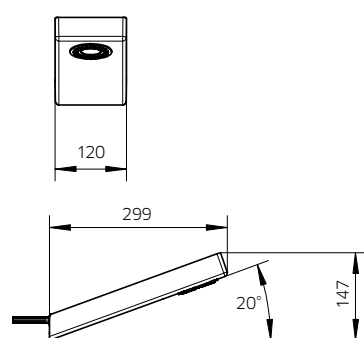

992678

992679

992680

[ceramica]

[ceramica]

[ceramica]

soffioni **doce**

Soffione doccia quadrato in inox, **500x500mm**, braccio orizzontale in ottone.
 Inox headshower, 500x500mm, horizontal brass arm.
 Tête de douche en inox, 500x500mm, bras horizontale en laiton.
 Inox Kopfdusche, 500x500mm, mit Waagerechtem Messing Arm.
 Rociador en inox, 500x500mm, brazo horizontal en latón.

Soffione doccia quadrato in inox, **400x400mm**, braccio orizzontale in ottone.
 Inox headshower, 400x400mm, horizontal brass arm.
 Tête de douche en inox, 400x400mm, bras horizontale en laiton.
 Inox Kopfdusche, 400x400mm, mit Waagerechtem Messing Arm.
 Rociador en inox, 400x400mm, brazo horizontal en latón.