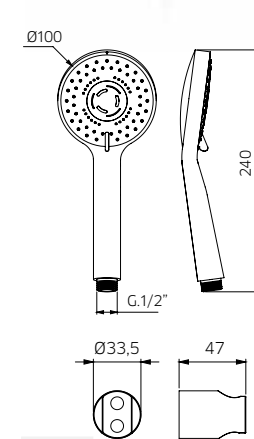

9910E5

103 [easy clean]