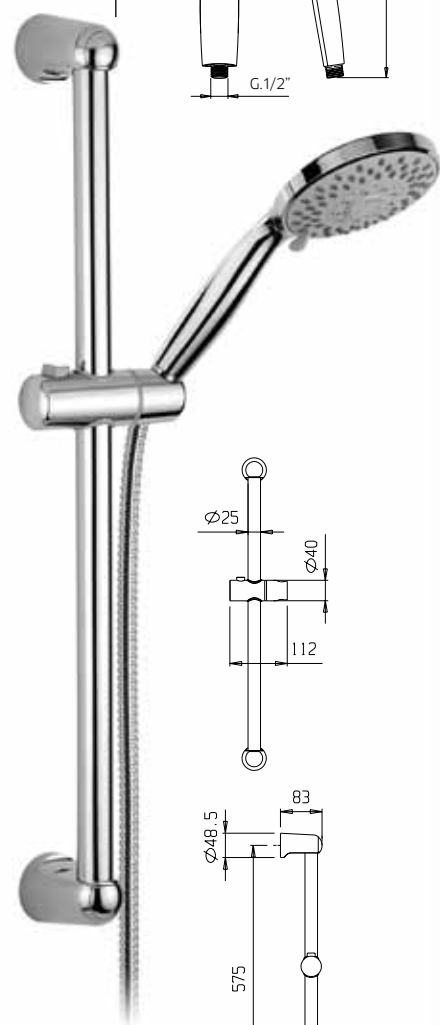

Barra ducha en latón, Ø 18mm, con soporte de ducha orientable en abs, flexible double grapado 1,5m y ducha de mano 3 chorros en abs.

Asta per doccia in ottone, Ø 18mm, con supporto doccia orientabile in abs, flessibile doppia aggraffatura 1,5m e doccetta in abs.

Slide rail in brass, Ø 18mm, with swivel bracket in abs, flexible tube double fastening 1,5m, handshower in abs.

Barre de douche en laiton, Ø 18mm, avec support orientable en abs, avec douchette en abs, flexible double maille 1,5m.

Messing Dusche Stange, Ø 18mm, mit verstellbarer Brausehalter abs, Handbrause abs, und Brauseschlauch agraff 1,5m.

Barra ducha en latón, Ø 18mm, con soporte de ducha orientable en abs, flexible double grapado 1,5m y ducha de mano en abs.

Asta per doccia in ottone, Ø 18mm, con supporto doccia orientabile in abs, flessibile doppia aggraffatura 1,5m e doccetta 3 getti in abs.

Slide rail in brass, Ø 18mm, with swivel bracket in abs, flexible tube double fastening 1,5m, handshower 3 jets spray in abs.

Barre de douche en laiton, Ø 18mm, avec support orientable en abs, avec douchette 3 jets en abs, flexible double maille 1,5m.

Messing Dusche Stange, Ø 18mm, mit verstellbarer Brausehalter abs, 3-Strahl-Handbrause abs, und Brauseschlauch agraff 1,5m.

Barra ducha en latón, Ø 18mm, con soporte de ducha orientable en abs, flexible double grapado 1,5m y ducha de mano 3 chorros en abs.

9920H9

dedi plus + athena 4