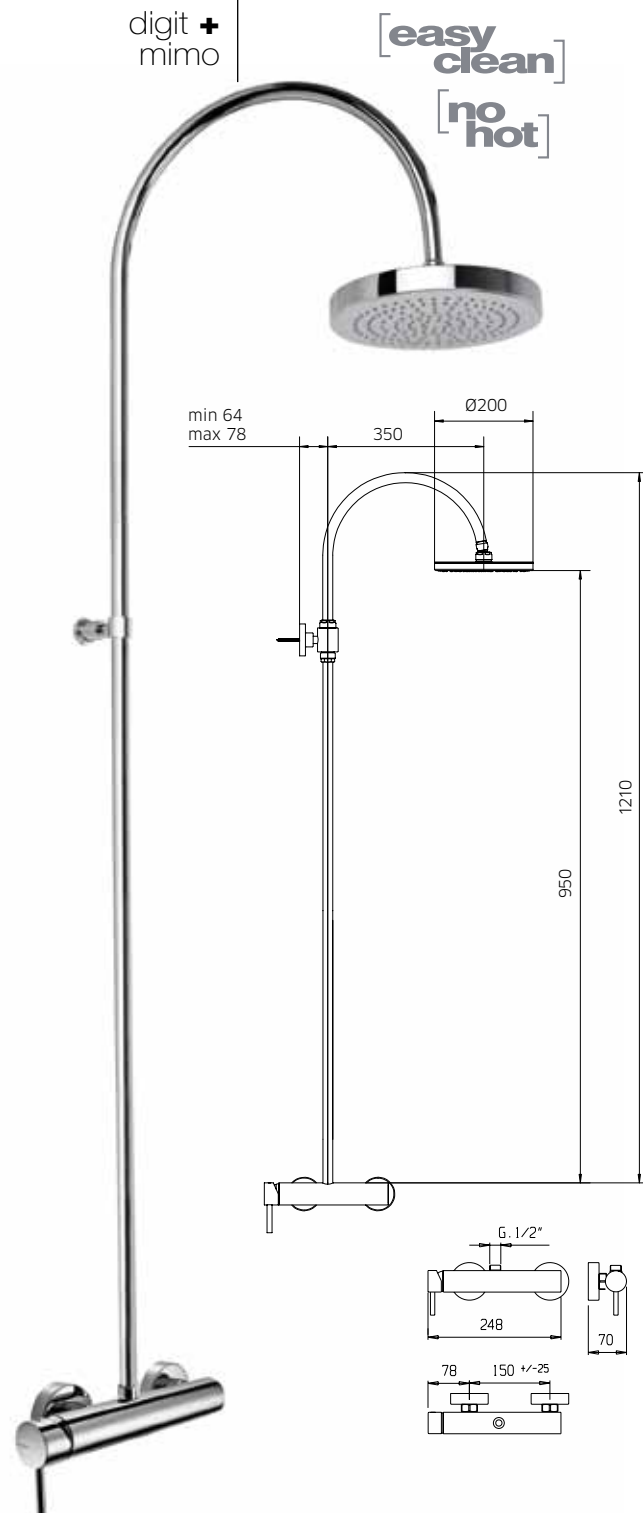

Miscelatore monocomando per doccia con colonna doccia integrata, deviatore, flessibile 1,5m, doccetta e soffione.

Single control mixer, shower column with shower rose, diverter, flexible 1,5m and handshower.

Mitigeur monocommande, colonne de douche avec pomme, inverseur, flexible 1,5m et douchette.

Einhebelmischer, Standbrauserohr mit Dusche, Umstellung, Brauseschlauch 1,5m und Handbrause.

Mezclador monomando, columna de ducha con rociador, desviador, flexible 1,5m y ducha.

Miscelatore monocomando per doccia con colonna doccia integrata e soffione.

Wall mounted shower mixer, shower column, shower rose.

Mitigeur monocommande de douche, colonne de douche avec pomme.

Brause-Einhebelmischer, Standbrauserohr mit Dusche.

Mezclador monomando para ducha, columna de ducha con rociador.

Miscelatore monocomando per doccia con colonna doccia integrata, deviatore, flessibile 1,5m, doccetta e soffione.

Wall mounted shower mixer, shower column, shower rose, diverter, flexible 1,5m and handshower.

Mitigeur monocommande de douche, colonne de douche avec pomme, inverseur, flexible 1,5m et douchette.

Brause-Einhebelmischer, Standbrauserohr mit Dusche, Umstellung, Brauseschlauch 1,5m und Handbrause.

Mezclador monomando para ducha, columna de ducha con rociador, desviador, flexible 1,5m y ducha.

Miscelatore termostatico ACQUACLIMA® per doccia con colonna doccia integrata e soffione.

ACQUACLIMA® thermostatic mixer, shower column, shower rose.

Mitigeur thermostatique ACQUACLIMA® de douche, colonne de douche avec pomme.

ACQUACLIMA® Termostat-mischer, Standbrauserohr mit Dusche.

Mezclador termostático ACQUACLIMA® para ducha, columna de ducha con rociador.

102125

022127

022068

962127