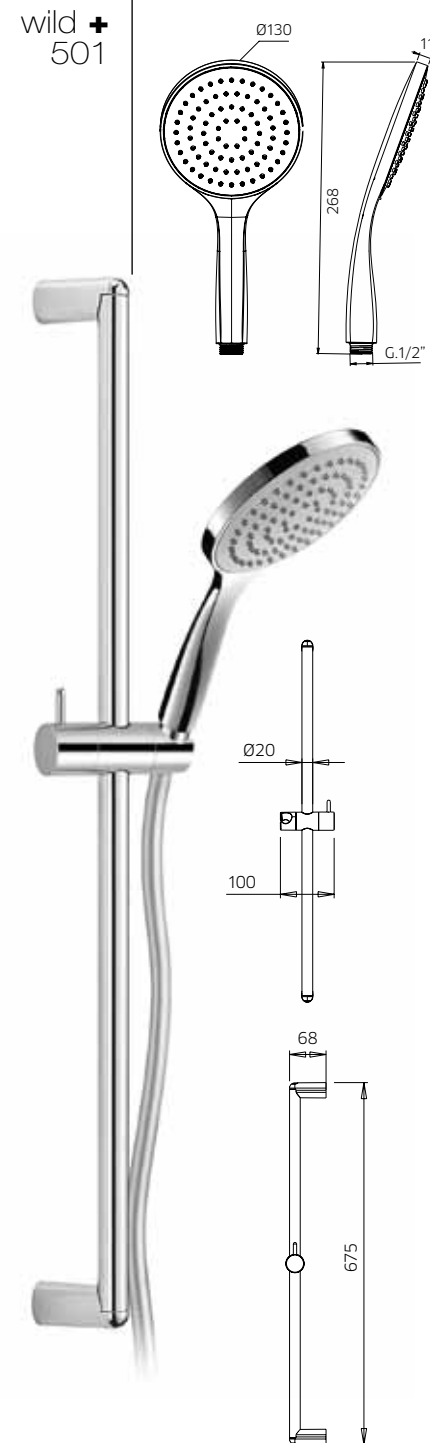

Barra ducha en latón, Ø 20mm, con soporte de ducha orientable en abs, flexible double grapado 1,5m y ducha de mano 3 chorros en abs.

Asta per doccia in ottone, Ø 20mm, con supporto doccia orientabile in abs, flessibile doppia aggraffatura 1,5m e doccetta in abs.

Slide rail in brass, Ø 20mm, with swivel bracket in abs, flexible tube double fastening 1,5m, handshower in abs.

Barre de douche en laiton, Ø 20mm, avec support orientable en abs, avec douchette en abs, flexible double maille 1,5m.

Messing Dusche Stange, Ø 20mm, mit verstellbarer Brausehalter abs, Handbrause abs, und Brauseschlauch agraff 1,5m.

Barra ducha en latón, Ø 20mm, con soporte de ducha orientable en abs, flexible double grapado 1,5m y ducha de mano en abs.

Asta per doccia in ottone, Ø 20mm, con supporto doccia orientabile in abs, flessibile doppia aggraffatura 1,5m e doccetta 3 getti in abs.

Slide rail in brass, Ø 20mm, with swivel bracket in abs, flexible tube double fastening 1,5m, handshower 3 jets spray in abs.

Barre de douche en laiton, Ø 20mm, avec support orientable en abs, avec douchette 3 jets en abs, flexible double maille 1,5m.

Messing Dusche Stange, Ø 20mm, mit verstellbarer Brausehalter abs, 3-Strahl-Handbrause abs, und Brauseschlauch agraff 1,5m.

Barra ducha en latón, Ø 20mm, con soporte de ducha orientable en abs, flexible double grapado 1,5m y ducha de mano 3 chorros en abs.

9920A3