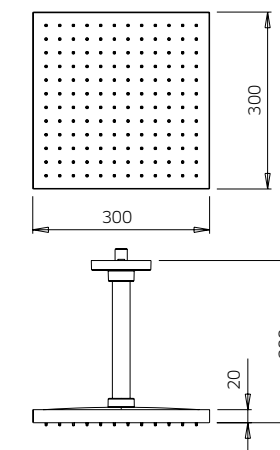

Soffione doccia quadrato in inox, 380x380mm, da **soffitto**, con cromoterapia, telecomando incluso.

Inox headshower, 380x380mm, **ceiling** installation, with chromotherapy, remote control included.

Tête de douche en inox, 380x380mm, montage **plafond**, avec chromothérapie, avec contrôle à distance.

Inox Kopfdusche, 380x380mm, **Decke** Montage, mit Chromotherapie, mit Fernsteuerung.

Rociador en inox, 380x380mm, montaje en **techo**, con cromoterapia, con mando a distancia.

Soffione doccia tondo in inox, Ø 380mm, da **soffitto**, con cromoterapia, telecomando incluso.

Inox headshower, Ø 380mm, **ceiling** installation, with chromotherapy, remote control included.

Tête de douche en inox, Ø 380mm, montage **plafond**, avec chromothérapie, avec contrôle à distance.

Inox Kopfdusche, Ø 380mm, **Decke** Montage, mit Chromotherapie, mit Fernsteuerung.

Rociador en inox, Ø 380mm, montaje en **techo**, con cromoterapia, con mando a distancia.

Soffione doccia quadrato in inox, 300x300mm, braccio orizzontale in ottone 400mm, con cromoterapia, telecomando incluso.

Inox headshower, 300x300mm, horizontal 400mm brass arm, with chromotherapy, remote control included.

Tête de douche en inox, 300x300mm, bras horizontale en laiton de 400mm, avec chromothérapie, avec contrôle à distance.

Inox Kopfdusche 300x300mm, mit Waagrechtem Messing Arm 400mm, mit Chromotherapie, mit Fernsteuerung.

Rociador en inox, 300x300mm, con brazo horizontal 400mm en latón, con cromoterapia, con mando a distancia.

Soffione doccia quadrato in inox, 300x300mm, braccio a soffitto in ottone 300mm, con cromoterapia, telecomando incluso.

Inox headshower, 300x300mm, ceiling 300mm brass arm, with chromotherapy, remote control included.