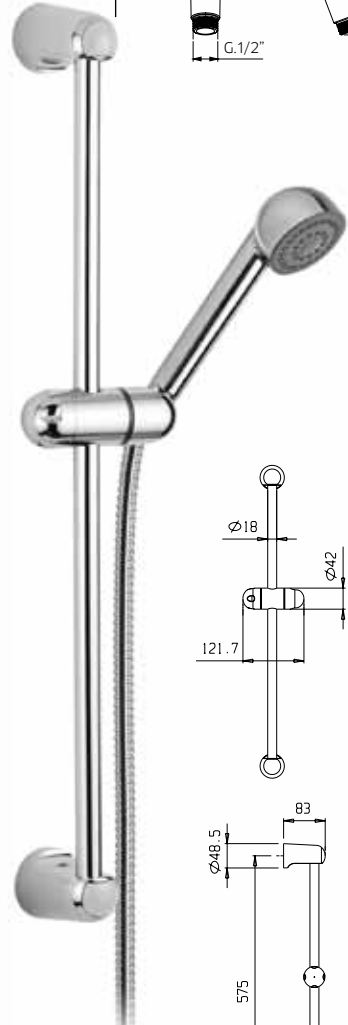

992092

dedi + proxima