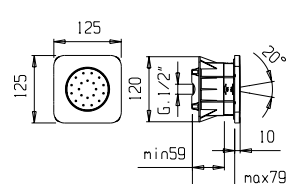

Soffione laterale quadro in abs, 125x125mm.
Abs body spray, 125x125mm.
Douche latéral en abs, 125x125mm.
Abs Seitenbrause, 125x125mm.
Ducha lateral en abs, 125x125mm.

Soffione laterale quadro in abs, 125x125mm.
Abs body spray, 125x125mm.
Douche latéral en abs, 125x125mm.
Abs Seitenbrause, 125x125mm.
Ducha lateral en abs, 125x125mm.

Soffione laterale tondo in abs, Ø 130mm.
Abs body spray, Ø 130mm.
Douche latéral en abs, Ø 130mm.
Abs Seitenbrause, Ø 130mm.
Ducha lateral en abs, Ø 130mm.

Soffione laterale quadro in ottone, 42x42mm.
Brass body spray, 42x42mm.
Douche latéral en laiton, 42x42mm.
Messing Seitenbrause, 42x42mm.
Ducha lateral en latón, 42x42mm.

Soffione laterale tondo ottone-abs, Ø 50mm.
Brass-Abs body spray, Ø 50mm.
Douche latéral en laiton-abs, Ø 50mm.
Messing-Abs Seitenbrause, Ø 50mm.
Ducha lateral en latón-abs, Ø 50mm.

Soffione laterale tondo retrò in ottone, Ø 50mm.
Brass body spray retrò, Ø 50mm.
Douche latéral retrò en laiton, Ø 50mm.
Messing Retrò Seitenbrause, Ø 50mm.
Ducha lateral retrò en latón, Ø 50mm.

Flessibile doppia aggraffatura 1,5m, da 1/2"x1/2".
Flexible tube double fastening 1,5m, 1/2"x1/2".
Flexible double maille 1,5m, 1/2"x1/2".
Braueschlauch agraff 1,5m, 1/2"x1/2".
Flexible double grapado 1,5m, 1/2"x1/2".

Flessibile Gliss 1,5m, da 1/2"x1/2".
Flexible Gliss 1,5m, 1/2"x1/2".
Flexible Gliss 1,5m, 1/2"x1/2".
Braueschlauch Gliss 1,5m, 1/2"x1/2".
Flexible Gliss 1,5m, 1/2"x1/2".

Flessibile Gliss 1,5m, antitorsione, da 1/2"x1/2".
Flexible Gliss 1,5m, no torsion, 1/2"x1/2".
Flexible Gliss 1,5m, sans torsion, 1/2"x1/2".
Braueschlauch Gliss 1,5m, ohne Torsion, 1/2"x1/2".
Flexible Gliss 1,5m, sin torsión, 1/2"x1/2".