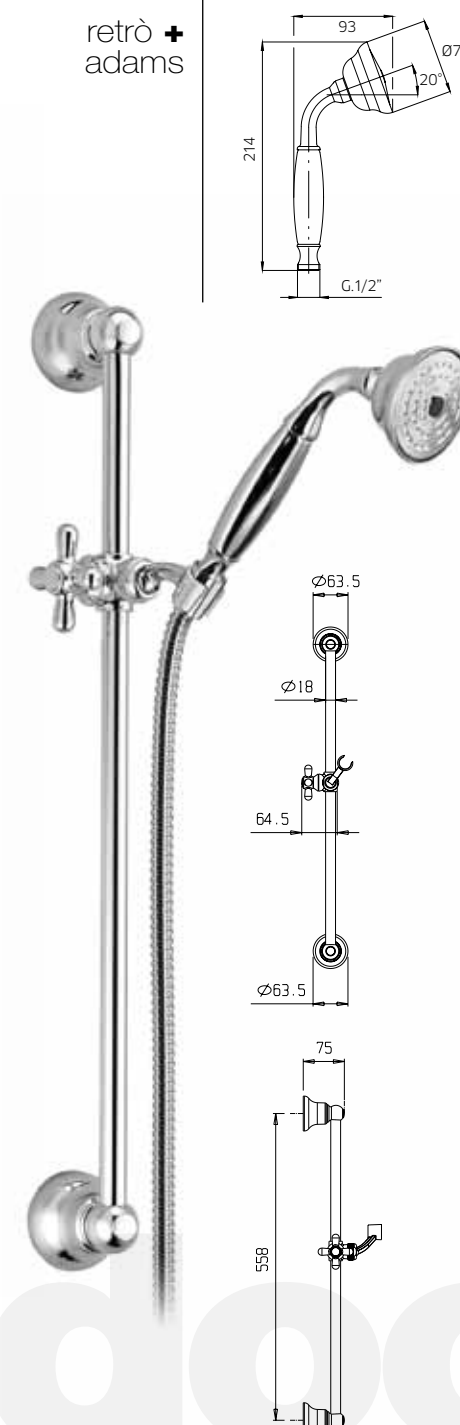

Asta per doccia in ottone, Ø 25mm, con supporto doccia orientabile in abs, flessibile doppia aggraffatura 1,5m e doccetta in abs.

Slide rail in brass, Ø 25mm, with swivel bracket in abs, flexible tube double fastening 1,5m, handshower in abs.

Barre de douche en laiton, Ø 25mm, avec support orientable en abs, avec douchette en abs, flexible double maille 1,5m.

Messing Dusche Stange, Ø 25mm, mit verstellbarer Brausehalter abs, Handbrause abs, und Brauseschlauch agraff 1,5m.

Barra ducha en latón, Ø 25mm, con soporte de ducha orientable en abs, flexible double grapado 1,5m y ducha de mano en abs.

Asta per doccia in ottone, Ø 25mm, con supporto doccia orientabile in abs, flessibile doppia aggraffatura 1,5m e doccetta 3 getti in abs.

Slide rail in brass, Ø 25mm, with swivel bracket in abs, flexible tube double fastening 1,5m, handshower 3 jets spray in abs.

Barre de douche en laiton, Ø 25mm, avec support orientable en abs, avec douchette 3 jets en abs, flexible double maille 1,5m.

Messing Dusche Stange, Ø 25mm, mit verstellbarer Brausehalter abs, 3-Strahl-Handbrause abs, und Brauseschlauch agraff 1,5m.

Barra ducha en latón, Ø 25mm, con soporte de ducha orientable en abs, flexible double grapado 1,5m y ducha de mano 3 chorros en abs.

Asta per doccia in ottone, Ø 25mm, con supporto doccia orientabile in abs, flessibile doppia aggraffatura 1,5m e doccetta 3 getti in abs.

Slide rail in brass, Ø 25mm, with swivel bracket in abs, flexible tube double fastening 1,5m, handshower 3 jets spray in abs.

Barre de douche en laiton, Ø 25mm, avec support orientable en abs, avec douchette en abs, flexible double maille 1,5m.

Messing Dusche Stange, Ø 25mm, mit verstellbarer Brausehalter abs, Handbrause abs, und Brauseschlauch agraff 1,5m.