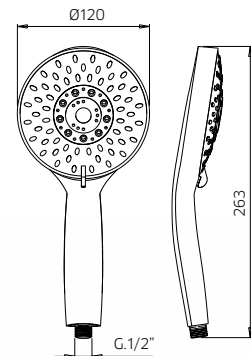

Barra ducha en latón, Ø 18mm, con soporte de ducha orientable en abs, flexible double grapado 1,5m y ducha de mano 3 chorros en abs.

Asta per doccia in ottone, Ø 18mm, con supporto doccia orientabile in abs, flessibile doppia aggraffatura 1,5m e doccetta in abs.

Slide rail in brass, Ø 18mm, with swivel bracket in abs, flexible tube double fastening 1,5m, handshower in abs.

Barre de douche en laiton, Ø 18mm, avec support orientable en abs, avec douchette en abs, flexible double maille 1,5m.

Messing Dusche Stange, Ø 18mm, mit verstellbarer Brausehalter abs, Handbrause abs, und Brauseschlauch agraff 1,5m.

Barra ducha en latón, Ø 18mm, con soporte de ducha orientable en abs, flexible double grapado 1,5m y ducha de mano en abs.

Asta per doccia in ottone, Ø 18mm, con supporto doccia orientabile in abs, flessibile doppia aggraffatura 1,5m e doccetta 3 getti in abs.

Slide rail in brass, Ø 18mm, with swivel bracket in abs, flexible tube double fastening 1,5m, handshower 3 jets spray in abs.

Barre de douche en laiton, Ø 18mm, avec support orientable en abs, avec douchette 3 jets en abs, flexible double maille 1,5m.

Messing Dusche Stange, Ø 18mm, mit verstellbarer Brausehalter abs, 3-Strahl-Handbrause abs, und Brauseschlauch agraff 1,5m.

Barra ducha en latón, Ø 18mm, con soporte de ducha orientable en abs, flexible double grapado 1,5m y ducha de mano 3 chorros en abs.

9920H9

dedi plus + athena 4