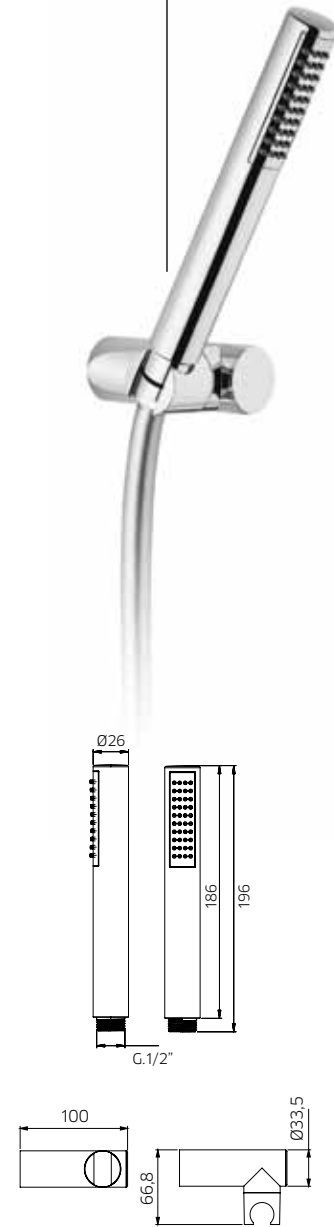

Verstellbarer Abs Brausehalter, Brauseschlauch 1,5m und Abs Handbrause 80x95mm.

Soporte ducha orientable en abs con flexible 1,5m y ducha de mano en abs 80x95mm.

Supporto doccia orientabile in abs con flessibile 1,5m e doccetta in abs 28x28mm.

Swivel bracket in abs, flexible 1,5m and handshower in abs 28x28mm.

Support mural orientable en abs, flexible 1,5m et douchette en abs 28x28mm.

Verstellbarer Abs Brausehalter, Brauseschlauch 1,5m und Abs Handbrause 28x28mm.

Soporte ducha orientable en abs con flexible 1,5m y ducha de mano en abs 28x28mm.

Supporto doccia orientabile in ottone con flessibile 1,5m e doccetta in ottone Ø 55mm.

Swivel bracket in brass, flexible 1,5m and handshower in brass Ø 55mm.

Support mural orientable en laiton, flexible 1,5m et douchette en laiton Ø 55mm.

Messing Verstellbarer Brausehalter, Brauseschlauch 1,5m und Messing Handbrause Ø 55mm.

Soporte ducha orientable en latón con flexible 1,5m y ducha de mano en latón Ø 55mm.

Supporto doccia orientabile in ottone con flessibile 1,5m e doccetta in ottone Ø 70mm.

Swivel bracket in brass, flexible 1,5m and handshower in brass Ø 70mm.

Support mural orientable en laiton, flexible 1,5m et douchette en laiton Ø 70mm.

Messing Verstellbarer Brausehalter, Brauseschlauch 1,5m und Messing Handbrause Ø 70mm.

Soporte ducha orientable en latón con flexible 1,5m y ducha de mano en latón Ø 70mm.

9910F6

idrotech stick [easy clean]