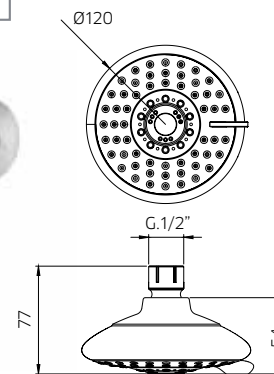

9926Q8

[easy clean]