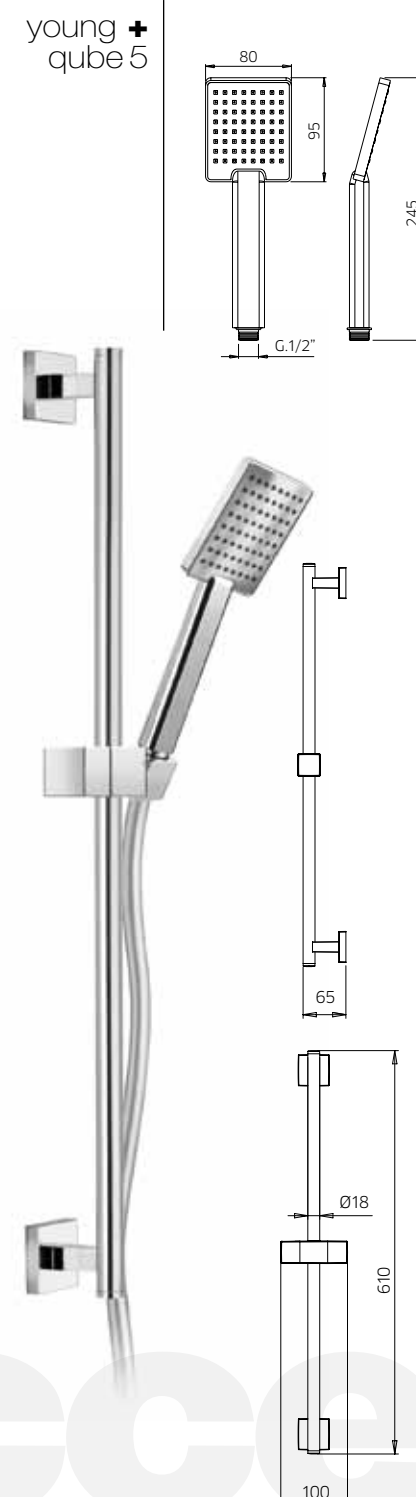

Barra ducha en latón, Ø 18mm, con soporte de ducha orientable en abs, flexible double grapado 1,5m y ducha de mano en abs.

9920B3

992025

9920B2

9920B4

992042

992050

Asta per doccia in ottone, Ø 14mm, con supporto doccia orientabile in abs, flessibile doppia aggraffatura 1,5m e doccetta in abs.