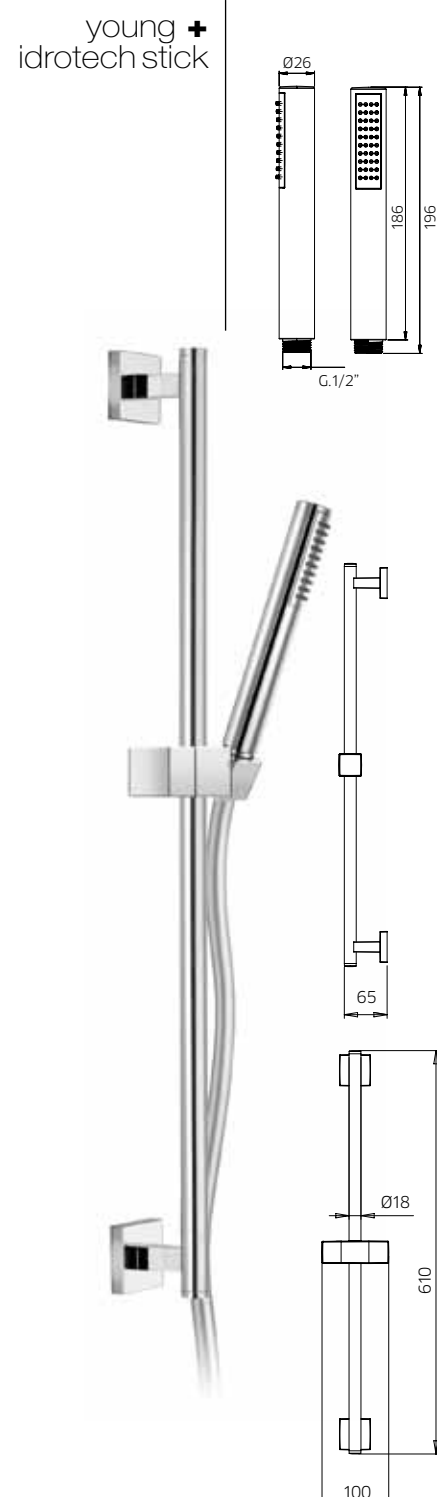

Barra ducha en latón, Ø 18mm, con soporte de ducha orientable en abs, flexible double grapado 1,5m y ducha de mano en abs.

9920B3

992025

9920B2

9920B4

992042

992050

Asta per doccia in ottone, Ø 14mm, con supporto doccia orientabile in abs, flessibile doppia aggraffatura 1,5m e doccetta in abs.