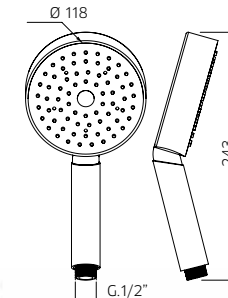

992097

digit + digit 120