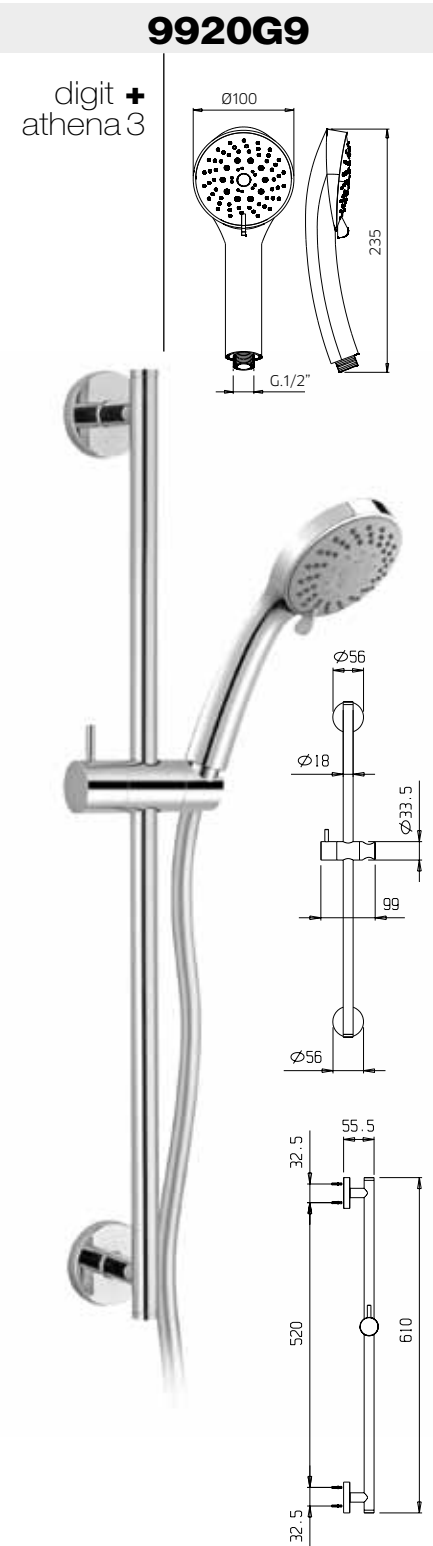

Barra ducha en latón, Ø 18mm, con soporte de ducha orientable en abs, flexible double grapado 1,5m y ducha de mano en abs.

Asta per doccia in ottone, Ø 18mm, con supporto doccia orientabile in abs, flessibile doppia aggraffatura 1,5m e doccetta in abs.

Slide rail in brass, Ø 18mm, with swivel bracket in abs, flexible tube double fastening 1,5m, handshower in abs.

Barre de douche en laiton, Ø 18mm, avec support orientable en abs, avec douchette en abs, flexible double maille 1,5m.

Messing Dusche Stange, Ø 18mm, mit verstellbarer Brausehalter abs, Handbrause abs, und Brauseschlauch agraff 1,5m.

Barra ducha en latón, Ø 18mm, con soporte de ducha orientable en abs, flexible double grapado 1,5m y ducha de mano en abs.

Asta per doccia in ottone, Ø 18mm, con supporto doccia orientabile in abs, flessibile doppia aggraffatura 1,5m e doccetta in abs.

Slide rail in brass, Ø 18mm, with swivel bracket in abs, flexible tube double fastening 1,5m, handshower in abs.

Barre de douche en laiton, Ø 18mm, avec support orientable en abs, avec douchette en abs, flexible double maille 1,5m.

Messing Dusche Stange, Ø 18mm, mit verstellbarer Brausehalter abs, Handbrause abs, und Brauseschlauch agraff 1,5m.

Barra ducha en latón, Ø 18mm, con soporte de ducha orientable en abs, flexible double grapado 1,5m y ducha de mano en abs.