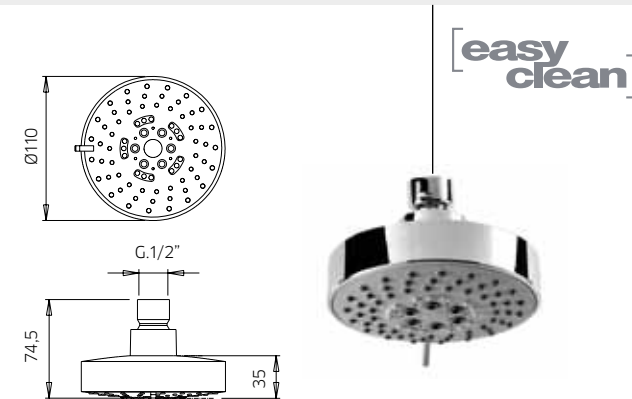

Soffione doccia tondo in abs, Ø 130mm.
Abs headshower, Ø 130mm.
Tête de douche en abs, Ø 130mm.
Abs Kopfdusche, Ø 130mm.
Rociador en abs, Ø 130mm.

Soffione doccia tondo in abs, Ø 130mm, 3 getti.
Abs headshower, Ø 130mm, 3 jets spray.
Tête de douche en abs, Ø 130mm, 3 jets.
Abs Kopfdusche, Ø 130mm, 3-Strahl.
Rociador en abs, Ø 130mm, 3 chorros.

Soffione doccia tondo in abs, Ø 100mm.
Abs headshower, Ø 100mm.
Tête de douche en abs, Ø 100mm.
Abs Kopfdusche, Ø 100mm.
Rociador en abs, Ø 100mm.

Soffione doccia tondo in abs, Ø 80mm.
Abs headshower, Ø 80mm.
Tête de douche en abs, Ø 80mm.
Abs Kopfdusche, Ø 80mm.
Rociador en abs, Ø 80mm.

Soffione doccia tondo in abs, Ø 80mm, 3 getti.
Abs headshower, Ø 80mm, 3 jets spray.
Tête de douche en abs, Ø 80mm, 3 jets.
Abs Kopfdusche, Ø 80mm, 3-Strahl.
Rociador en abs, Ø 80mm, 3 chorros.

9926D9

9926R5

9926D8

9926R6

9926R7

Soffione doccia tondo in abs, Ø 110mm, 4 getti.
Abs headshower, Ø 110mm, 4 jets spray.
Tête de douche en abs, Ø 110mm, 4 jets.
Abs Kopfdusche, Ø 110mm, 4-Strahl.
Rociador en abs, Ø 110mm, 4 chorros.

Soffione doccia tondo in abs, Ø 120mm, 5 getti.
Abs headshower, Ø 120mm, 5 jets spray.
Tête de douche en abs, Ø 120mm, 5 jets.
Abs Kopfdusche, Ø 120mm, 5-Strahl.
Rociador en abs, Ø 120mm, 5 chorros.

9926R8

9926R9

soffioni