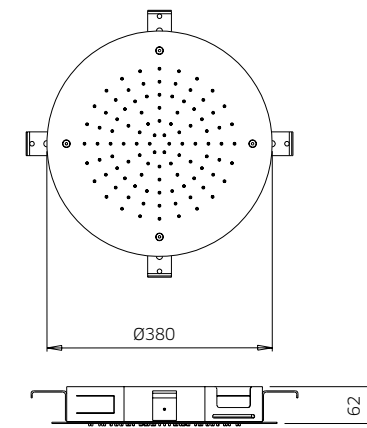

[easy clean]