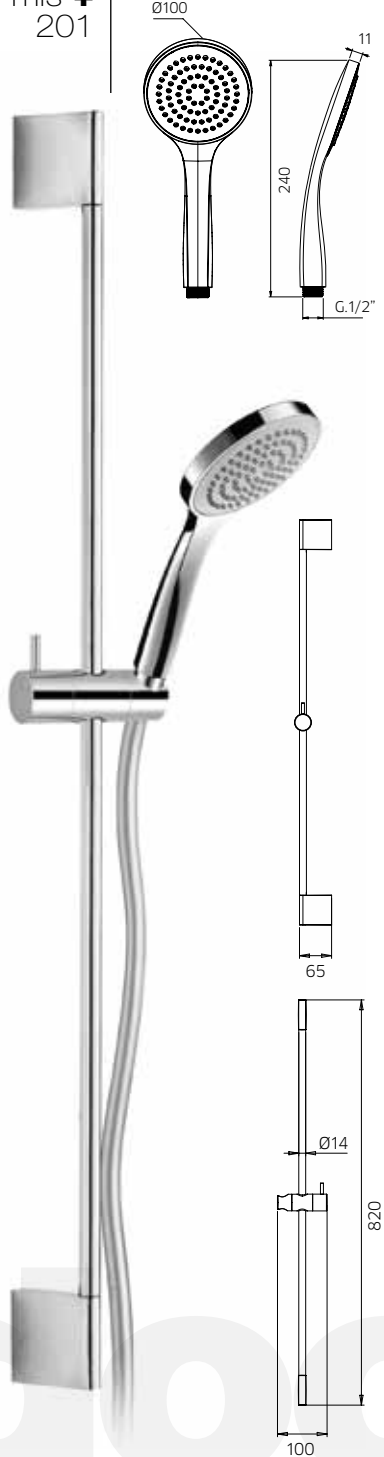

Asta per doccia in ottone, Ø 14mm, con supporto doccia orientabile in abs, flessibile doppia aggraffatura 1,5m e doccetta in abs.

Slide rail in brass, Ø 14mm, with swivel bracket in abs, flexible tube double fastening 1,5m, handshower in abs.

Barre de douche en laiton, Ø 14mm, avec support orientable en abs, avec douchette en abs, flexible double maille 1,5m.

Messing Dusche Stange, Ø 14mm, mit verstellbarer Brausehalter abs, Handbrause abs, und Brauseschlauch agraff 1,5m.

Barra ducha en latón, Ø 14mm, con soporte de ducha orientable en abs, flexible double grapado 1,5m y ducha de mano en abs.

Asta per doccia in ottone, Ø 14mm, con supporto doccia orientabile in abs, flessibile doppia aggraffatura 1,5m e doccetta in abs.

Slide rail in brass, Ø 14mm, with swivel bracket in abs, flexible tube double fastening 1,5m, handshower in abs.

Barre de douche en laiton, Ø 14mm, avec support orientable en abs, avec douchette en abs, flexible double maille 1,5m.

Messing Dusche Stange, Ø 14mm, mit verstellbarer Brausehalter abs, Handbrause abs, und Brauseschlauch agraff 1,5m.

Barra ducha en latón, Ø 14mm, con soporte de ducha orientable en abs, flexible double grapado 1,5m y ducha de mano en abs.

Asta per doccia in ottone, Ø 14mm, con supporto doccia orientabile in abs, flessibile doppia aggraffatura 1,5m e doccetta in abs.

Slide rail in brass, Ø 14mm, with swivel bracket in abs, flexible tube double fastening 1,5m, handshower in abs.

Barre de douche en laiton, Ø 14mm, avec support orientable en abs, avec douchette en abs, flexible double maille 1,5m.

Messing Dusche Stange, Ø 14mm, mit verstellbarer Brausehalter abs, Handbrause abs, und Brauseschlauch agraff 1,5m.