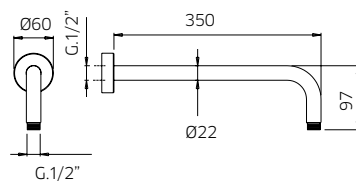

[easy clean]