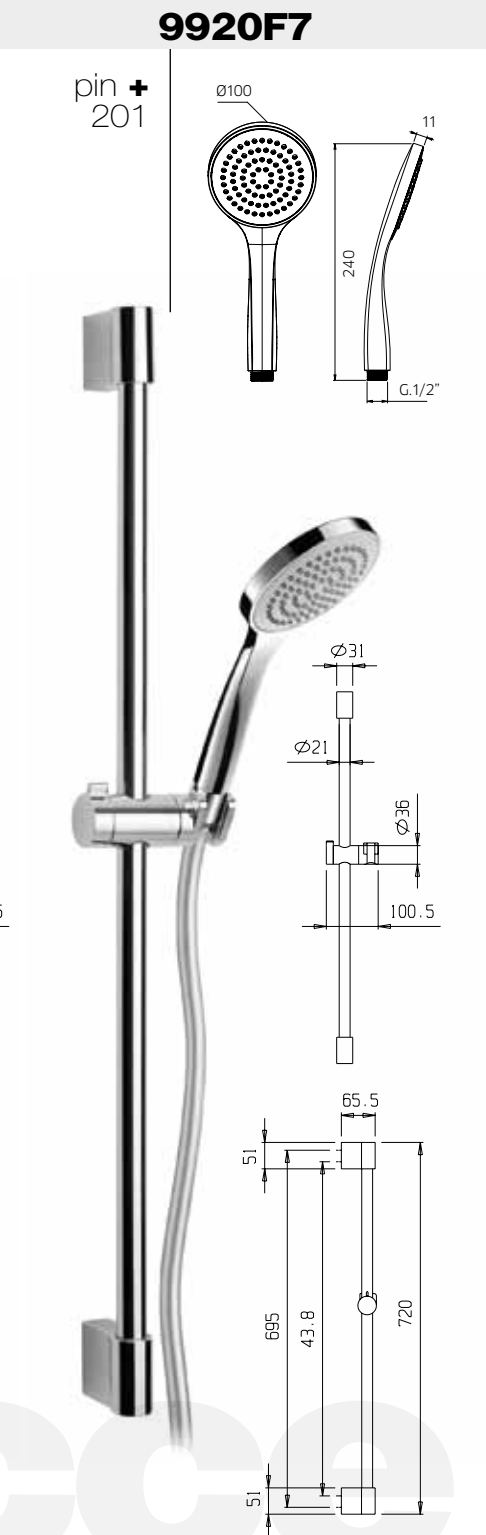

Asta per doccia in ottone, Ø 21mm, con supporto doccia orientabile in abs, flessibile doppia aggraffatura 1,5m e doccetta in abs.
Slide rail in brass, Ø 21mm, with swivel bracket in abs, flexible tube double fastening 1,5m, handshower in abs.
Barre de douche en laiton, Ø 21mm, avec support orientable en abs, avec douchette en abs, flexible double maille 1,5m.
Messing Dusche Stange, Ø 21mm, mit verstellbarer Brausehalter abs, Handbrause abs, und Brauseschlauch agraff 1,5m.
Barra ducha en latón, Ø 21mm, con soporte de ducha orientable en abs, flexible double grapado 1,5m y ducha de mano en abs.

Asta per doccia in ottone, Ø 21mm, con supporto doccia orientabile in abs, flessibile doppia aggraffatura 1,5m e doccetta in abs.
Slide rail in brass, Ø 21mm, with swivel bracket in abs, flexible tube double fastening 1,5m, handshower in abs.
Barre de douche en laiton, Ø 21mm, avec support orientable en abs, avec douchette en abs, flexible double maille 1,5m.
Messing Dusche Stange, Ø 21mm, mit verstellbarer Brausehalter abs, Handbrause abs, und Brauseschlauch agraff 1,5m.
Barra ducha en latón, Ø 21mm, con soporte de ducha orientable en abs, flexible double grapado 1,5m y ducha de mano en abs.