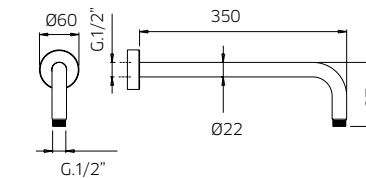

Braccio verticale in ottone 200mm.
Vertical 200mm brass arm.
Bras vertical en laiton de 200mm.
Vertikal Messing Arm 200mm.
Brazo vertical 200mm en latón.

Braccio verticale in ottone 300mm.
Vertical 300mm brass arm.
Bras vertical en laiton de 300mm.
Vertikal Messing Arm 300mm.
Brazo vertical 300mm en latón.

Braccio verticale in ottone 400mm.
Vertical 400mm brass arm.
Bras vertical en laiton de 400mm.
Vertikal Messing Arm 400mm.
Brazo vertical 400mm en latón.

Braccio verticale in ottone 150mm.
Vertical 150mm brass arm.
Bras vertical en laiton de 150mm.
Vertikal Messing Arm 150mm.
Brazo vertical 150mm en latón.

Braccio verticale in ottone 300mm.
Vertical 300mm brass arm.
Bras vertical en laiton de 300mm.
Vertikal Messing Arm 300mm.
Brazo vertical 300mm en latón.

Braccio verticale in ottone 500mm.
Vertical 500mm brass arm.
Bras vertical en laiton de 500mm.
Vertikal Messing Arm 500mm.
Brazo vertical 500mm en latón.

Braccio orizzontale Standard tondo in ottone 300mm.
Standard horizontal 300mm brass arm.
Bras horizontale Standard en laiton de 300mm.
Standard Waagerechtem Messing Arm 300mm.
Brazo horizontal Standard 300mm en latón.

Braccio orizzontale Luxury tondo in ottone 350mm.
Luxury horizontal 350mm brass arm.
Bras horizontale Luxury en laiton de 350mm.
Luxury Waagerechtem Messing Arm 350mm.
Brazo horizontal Luxury 350mm en latón.

Braccio orizzontale Luxury tondo in ottone 400mm.
Luxury horizontal 400mm brass arm.
Bras horizontale Luxury en laiton de 400mm.
Luxury Waagerechtem Messing Arm 400mm.
Brazo horizontal Luxury 400mm en latón.

9926V2