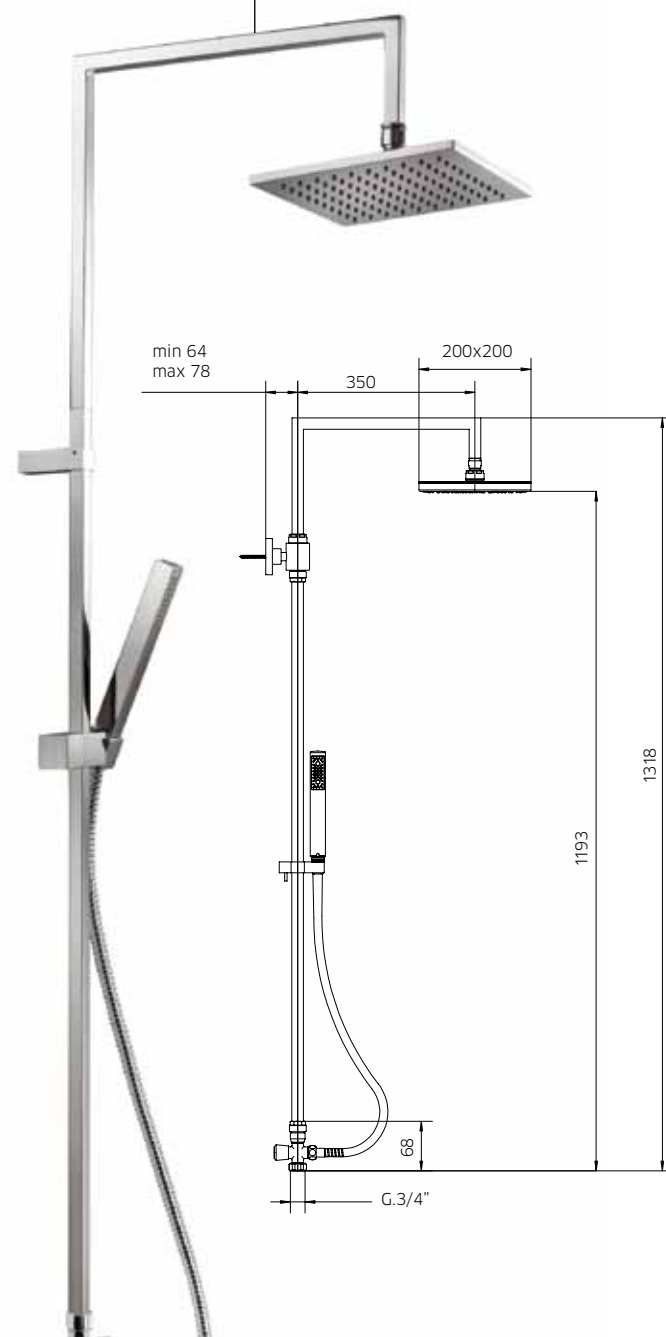

9926D1

young [easy clean]