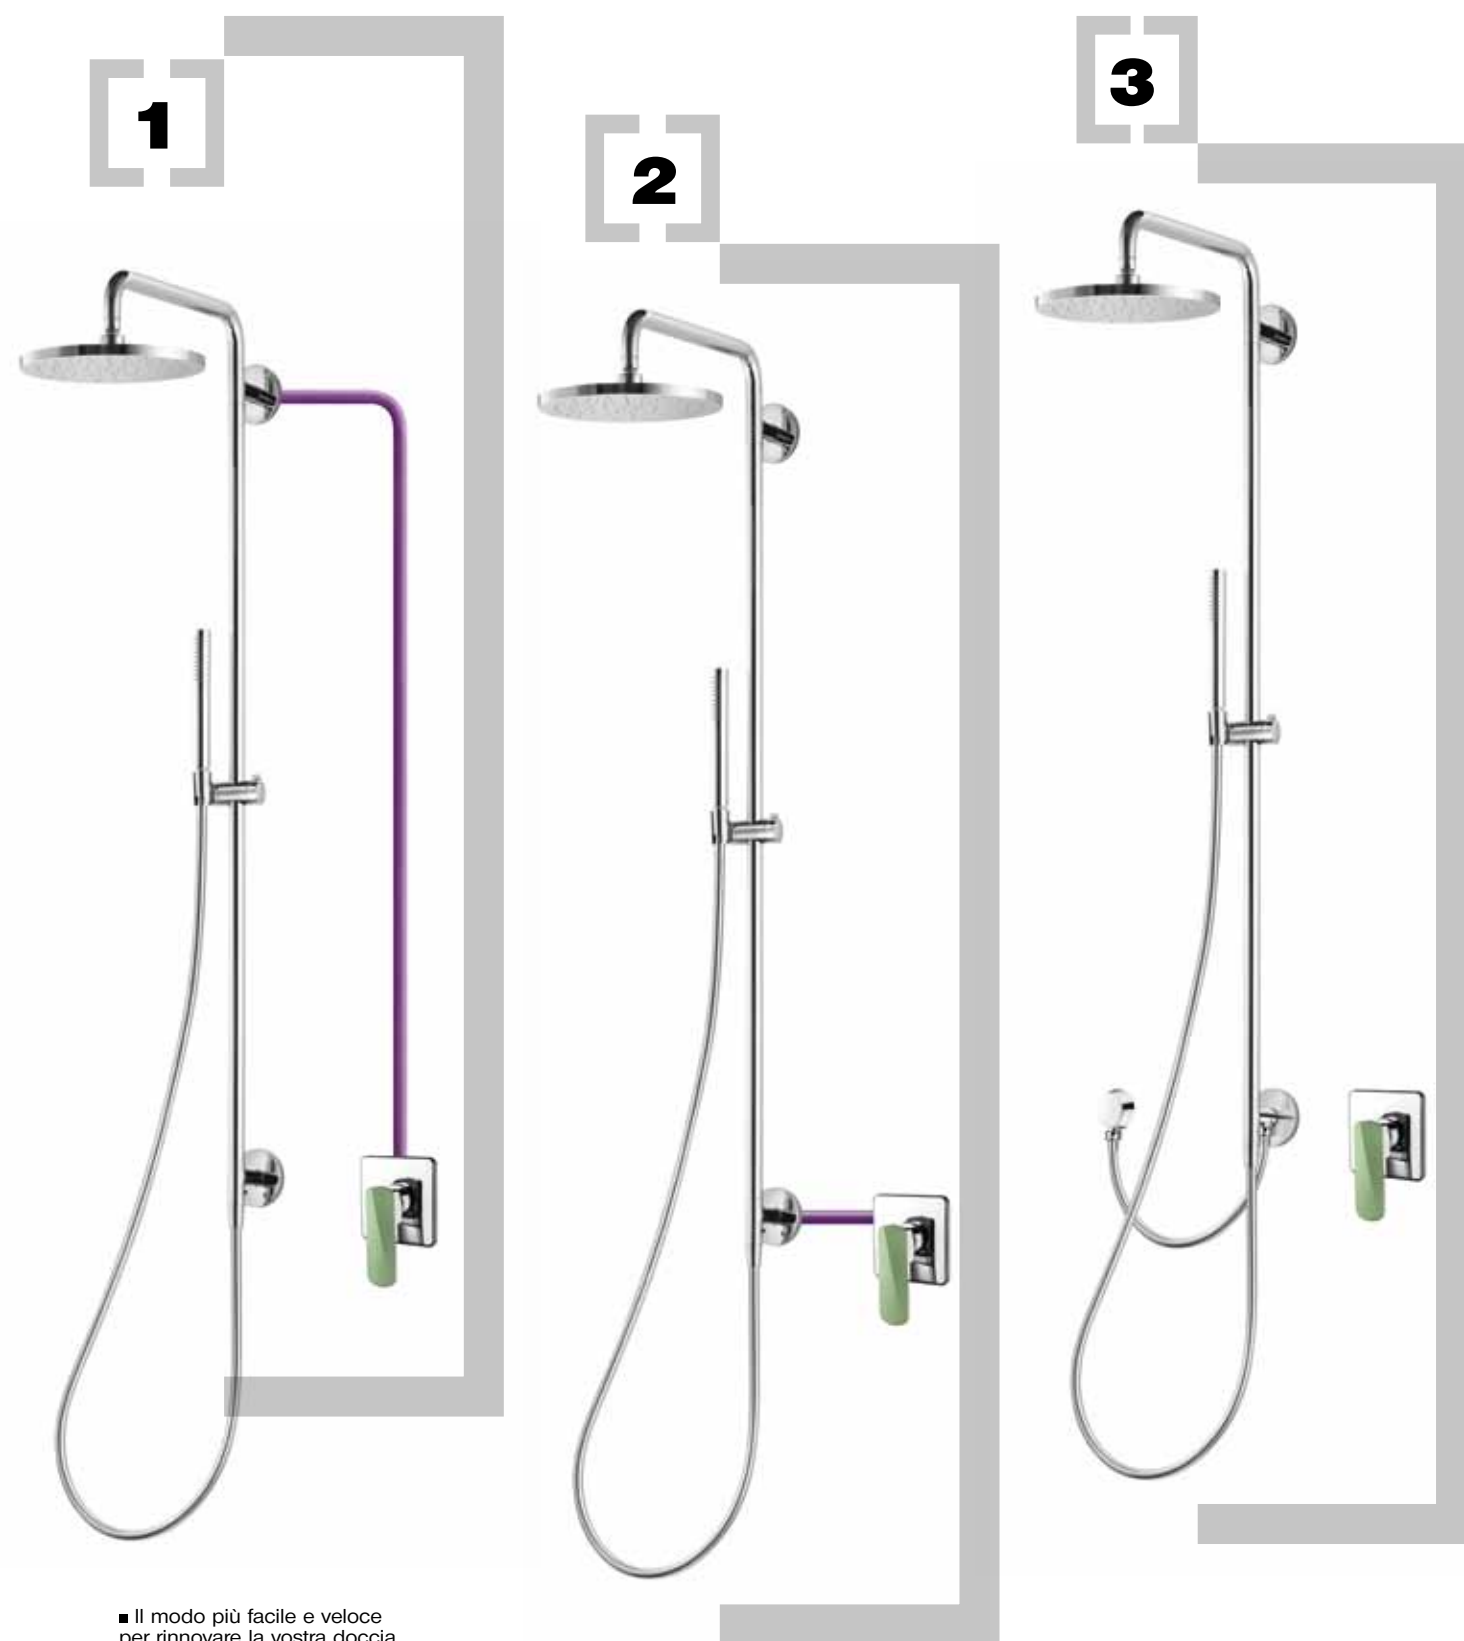

3

Colonna doccia tonda 900mm, soffione Ø 250mm in abs, doccetta, deviatore, entrata acqua esterna inferiore.

Shower column 900mm, abs shower rose Ø 250mm, handshower, diverter, lower external water inlet.

Colonne de douche 900mm, pomme Ø 250mm en abs, douchette, inverseur, sortie eau extérieure inférieur.

Standbrauserohr 900mm, Abs Dusche Ø 250mm, Handbrause, Umstellung, Außen Untere Wasser Wegeumsteller.

Columna de ducha 900mm, rociador Ø 250mm en abs, ducha, desviador, salida agua exterior de pared.

l/m¹	7	10	14	18	21
kg/cm²	0,5	1	2	3	4

9926G2

[easy clean]

renovation

- Il modo più facile e veloce per rinnovare la vostra doccia.
- The easiest way to renew your old shower system.

[renovation]

[renovation]