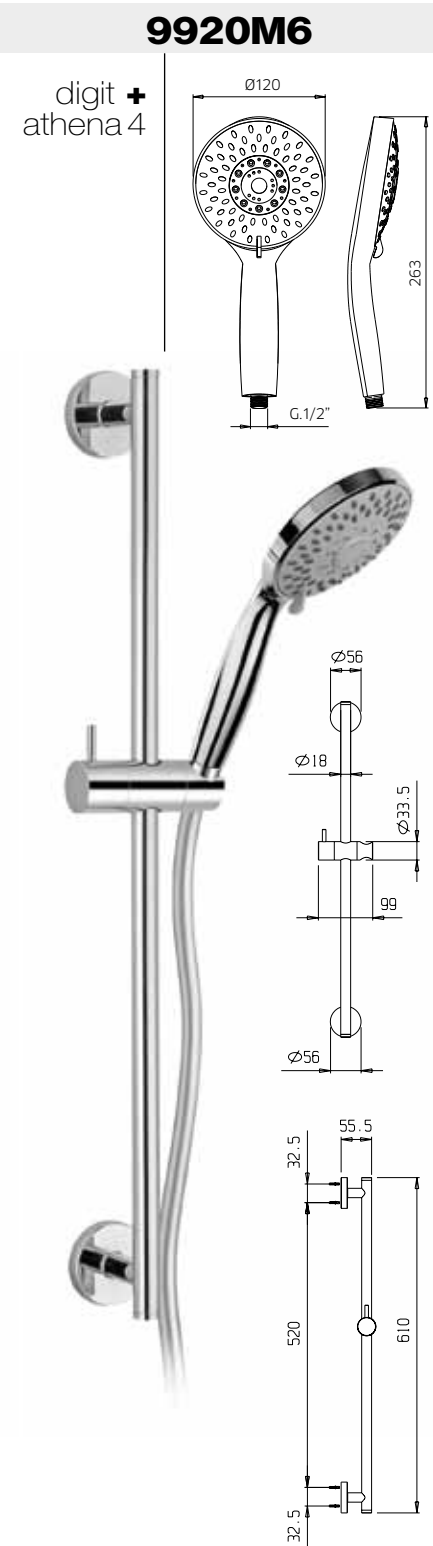

Barra ducha en latón, Ø 18mm, con soporte de ducha orientable en abs, flexible double grapado 1,5m y ducha de mano en abs.

Asta per doccia in ottone, Ø 18mm, con supporto doccia orientabile in abs, flessibile doppia aggraffatura 1,5m e doccetta in abs.

Slide rail in brass, Ø 18mm, with swivel bracket in abs, flexible tube double fastening 1,5m, handshower in abs.

Barre de douche en laiton, Ø 18mm, avec support orientable en abs, avec douchette en abs, flexible double maille 1,5m.

Messing Dusche Stange, Ø 18mm, mit verstellbarer Brausehalter abs, Handbrause abs, und Brauseschlauch agraff 1,5m.

Barra ducha en latón, Ø 18mm, con soporte de ducha orientable en abs, flexible double grapado 1,5m y ducha de mano en abs.

Asta per doccia in ottone, Ø 18mm, con supporto doccia orientabile in abs, flessibile doppia aggraffatura 1,5m e doccetta in abs.

Slide rail in brass, Ø 18mm, with swivel bracket in abs, flexible tube double fastening 1,5m, handshower in abs.

Barre de douche en laiton, Ø 18mm, avec support orientable en abs, avec douchette en abs, flexible double maille 1,5m.

Messing Dusche Stange, Ø 18mm, mit verstellbarer Brausehalter abs, Handbrause abs, und Brauseschlauch agraff 1,5m.

Barra ducha en latón, Ø 18mm, con soporte de ducha orientable en abs, flexible double grapado 1,5m y ducha de mano en abs.