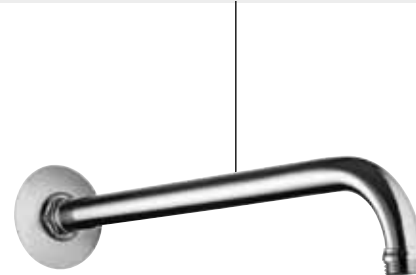

Braccio verticale in ottone 200mm.
Vertical 200mm brass arm.
Bras vertical en laiton de 200mm.
Vertikal Messing Arm 200mm.
Brazo vertical 200mm en latón.

Braccio verticale in ottone 300mm.
Vertical 300mm brass arm.
Bras vertical en laiton de 300mm.
Vertikal Messing Arm 300mm.
Brazo vertical 300mm en latón.

Braccio verticale in ottone 400mm.
Vertical 400mm brass arm.
Bras vertical en laiton de 400mm.
Vertikal Messing Arm 400mm.
Brazo vertical 400mm en latón.

Braccio verticale in ottone 150mm.
Vertical 150mm brass arm.
Bras vertical en laiton de 150mm.
Vertikal Messing Arm 150mm.
Brazo vertical 150mm en latón.

Braccio verticale in ottone 300mm.
Vertical 300mm brass arm.
Bras vertical en laiton de 300mm.
Vertikal Messing Arm 300mm.
Brazo vertical 300mm en latón.

Braccio verticale in ottone 500mm.
Vertical 500mm brass arm.
Bras vertical en laiton de 500mm.
Vertikal Messing Arm 500mm.
Brazo vertical 500mm en latón.

Braccio orizzontale Standard tondo in ottone 300mm.
Standard horizontal 300mm brass arm.
Bras horizontale Standard en laiton de 300mm.
Standard Waagerechtem Messing Arm 300mm.
Brazo horizontal Standard 300mm en latón.

Braccio orizzontale Luxury tondo in ottone 350mm.
Luxury horizontal 350mm brass arm.
Bras horizontale Luxury en laiton de 350mm.
Luxury Waagerechtem Messing Arm 350mm.
Brazo horizontal Luxury 350mm en latón.

Braccio orizzontale Luxury tondo in ottone 400mm.
Luxury horizontal 400mm brass arm.
Bras horizontale Luxury en laiton de 400mm.
Luxury Waagerechtem Messing Arm 400mm.
Brazo horizontal Luxury 400mm en latón.

992629