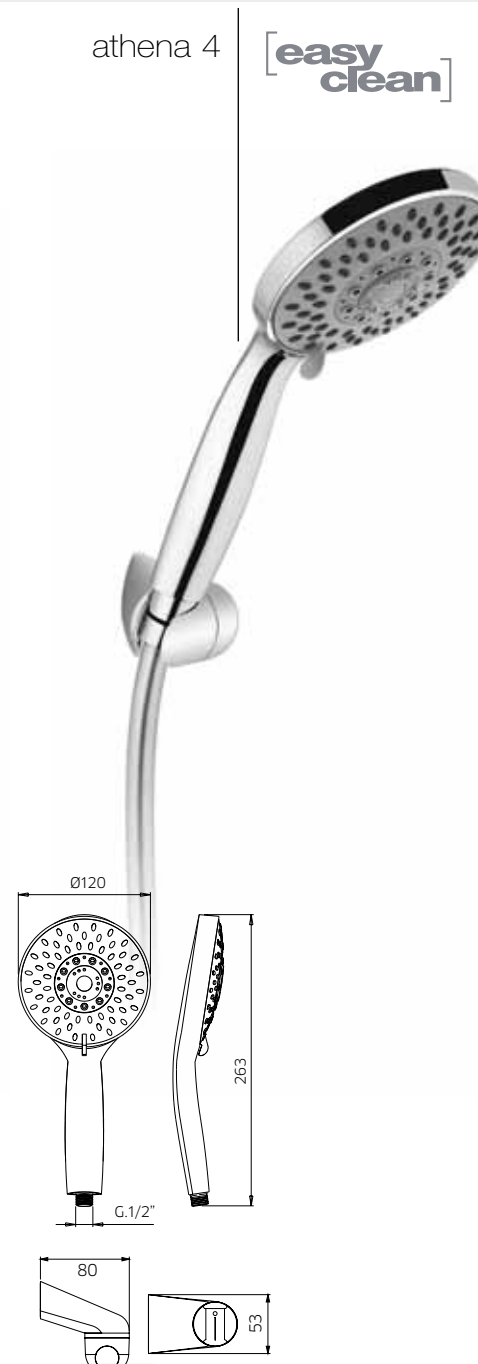

Soporte ducha orientable en abs con flexible 1,5m y ducha de mano en abs Ø 26mm.

9910H8

9910H9

9910F7

9910F8

9910F9

doccette

Supporto doccia orientabile in abs con flessibile 1,5m e doccetta in abs Ø 90mm.