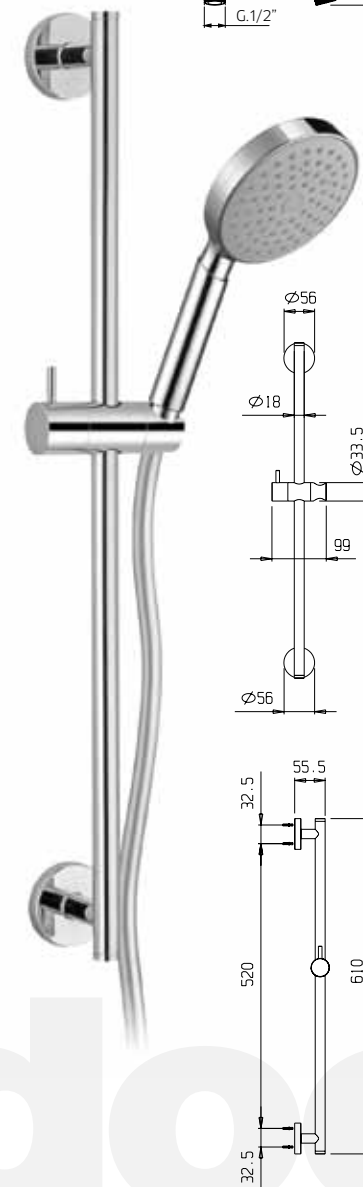

992097

digit + digit 120