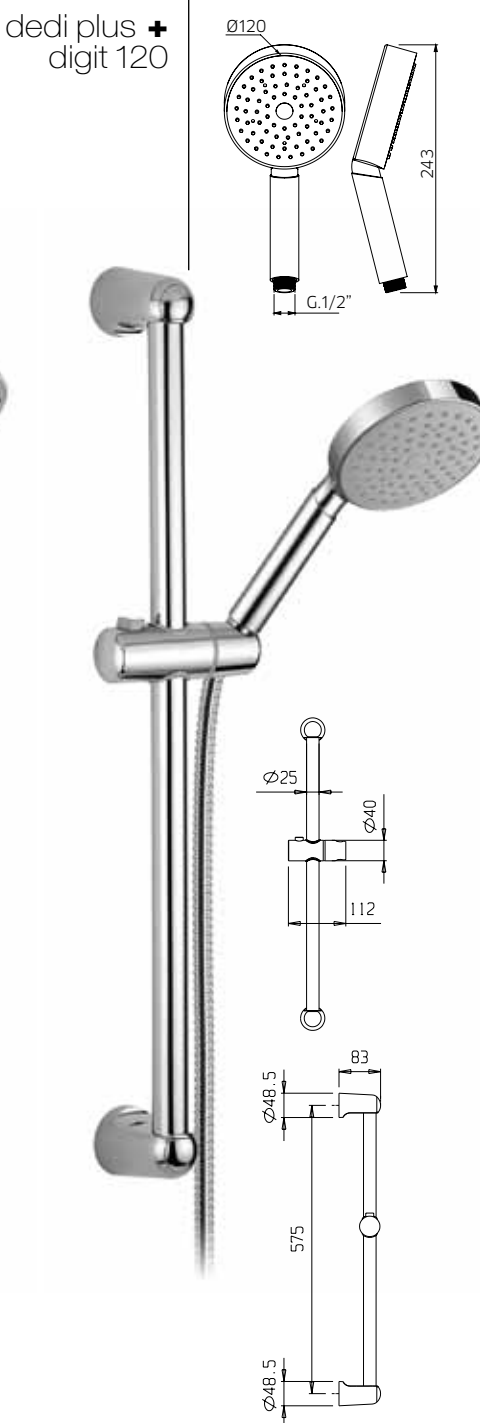

Asta per doccia in ottone, Ø 25mm, con supporto doccia orientabile in abs, flessibile doppia aggraffatura 1,5m e doccetta 3 getti in abs.
Slide rail in brass, Ø 25mm, with swivel bracket in abs, flexible tube double fastening 1,5m, handshower 3 jets spray in abs.
Barre de douche en laiton, Ø 25mm, avec support orientable en abs, avec douchette 3 jets en abs, flexible double maille 1,5m.
Messing Dusche Stange, Ø 25mm, mit verstellbarer Brausehalter abs, 3-Strahl-Handbrause abs, und Brauseschlauch agraff 1,5m.
Barra ducha en latón, Ø 25mm, con soporte de ducha orientable en abs, flexible double grapado 1,5m y ducha de mano 3 chorros en abs.

Asta per doccia in ottone, Ø 25mm, con supporto doccia orientabile in abs, flessibile doppia aggraffatura 1,5m e doccetta 3 getti in abs.
Slide rail in brass, Ø 25mm, with swivel bracket in abs, flexible tube double fastening 1,5m, handshower 3 jets spray in abs.
Barre de douche en laiton, Ø 25mm, avec support orientable en abs, avec douchette 3 jets en abs, flexible double maille 1,5m.
Messing Dusche Stange, Ø 25mm, mit verstellbarer Brausehalter abs, 3-Strahl-Handbrause abs, und Brauseschlauch agraff 1,5m.
Barra ducha en latón, Ø 25mm, con soporte de ducha orientable en abs, flexible double grapado 1,5m y ducha de mano 3 chorros en abs.

9920H3

9920H4

9920H5

9920H6

9920H7

9920H8