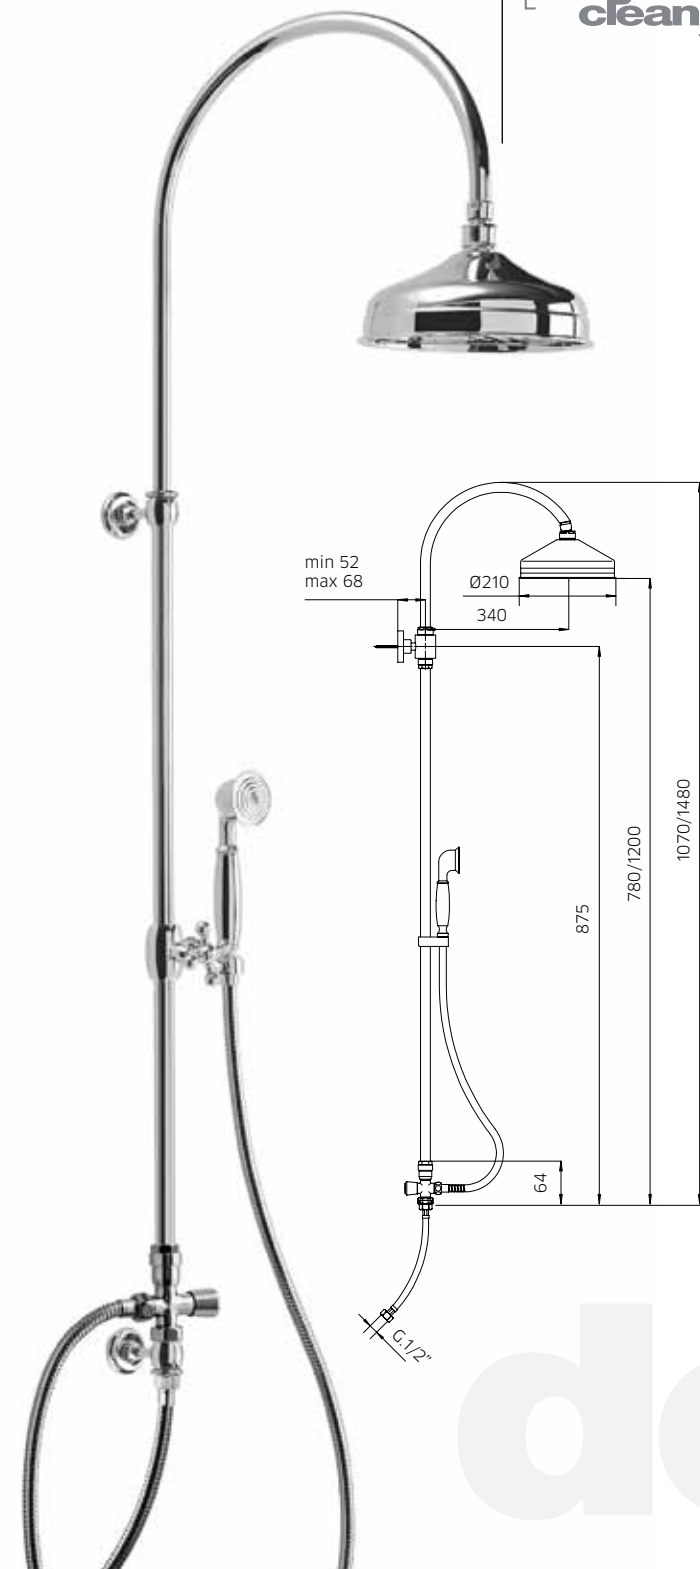

Column de ducha con rociador, desviador, flexible 1,5m y ducha de mano.

992622

retrò

[easy clean]

9926S2

retrò

[easy clean]

docce