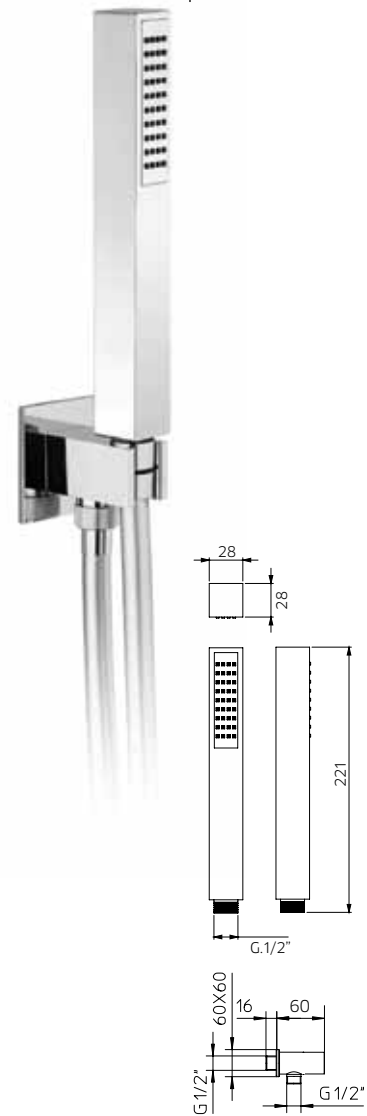

Soporte ducha orientable en latón con toma de agua, flexible 1,5m y ducha de mano en abs Ø 100mm, 3 chorros.

9910A9

qube stick

[easy clean]

9910C8

retrò

9910C9

adams