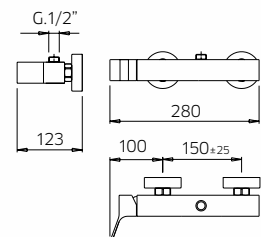

072068

young + young
[easy clean]
[no hot]