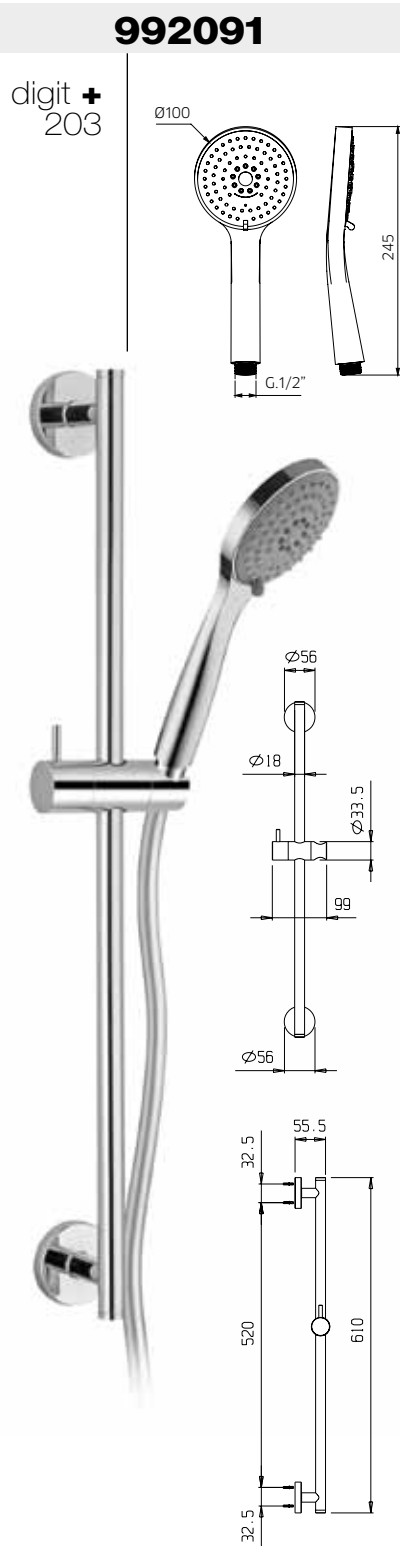

Barra ducha en latón, Ø 18mm, con soporte de ducha orientable en abs, flexible double grapado 1,5m y ducha de mano en abs.

Asta per doccia in ottone, Ø 18mm, con supporto doccia orientabile in abs, flessibile doppia aggraffatura 1,5m e doccetta in abs.

Slide rail in brass, Ø 18mm, with swivel bracket in abs, flexible tube double fastening 1,5m, handshower in abs.

Barre de douche en laiton, Ø 18mm, avec support orientable en abs, avec douchette en abs, flexible double maille 1,5m.

Messing Dusche Stange, Ø 18mm, mit verstellbarer Brausehalter abs, Handbrause abs, und Brauseschlauch agraff 1,5m.

Barra ducha en latón, Ø 18mm, con soporte de ducha orientable en abs, flexible double grapado 1,5m y ducha de mano en abs.

Asta per doccia in ottone, Ø 18mm, con supporto doccia orientabile in abs, flessibile doppia aggraffatura 1,5m e doccetta in abs.

Slide rail in brass, Ø 18mm, with swivel bracket in abs, flexible tube double fastening 1,5m, handshower in abs.

Barre de douche en laiton, Ø 18mm, avec support orientable en abs, avec douchette en abs, flexible double maille 1,5m.

Messing Dusche Stange, Ø 18mm, mit verstellbarer Brausehalter abs, Handbrause abs, und Brauseschlauch agraff 1,5m.

Barra ducha en latón, Ø 18mm, con soporte de ducha orientable en abs, flexible double grapado 1,5m y ducha de mano en abs.