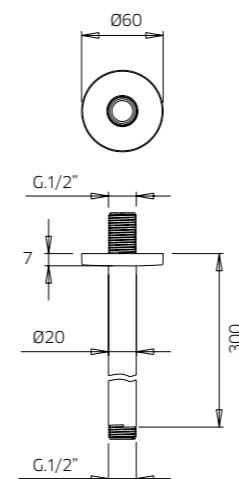

Braccio verticale in ottone 300mm.
Vertical 300mm brass arm.
Bras vertical en laiton de 300mm.
Vertikal Messing Arm 300mm.
Brazo vertical 300mm en latón.

10	34
36	38
43	49
50	51
53	61

■ box = 60 pz

992637