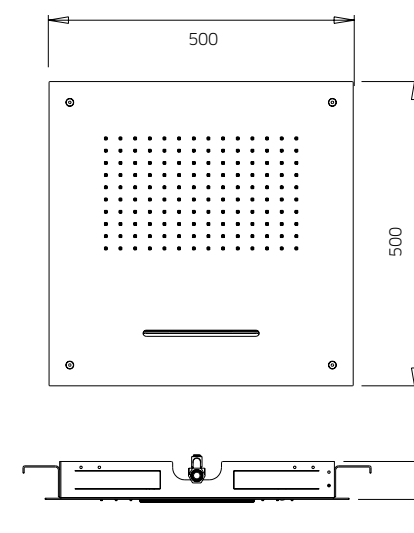

9926G7

[easy clean]

2way