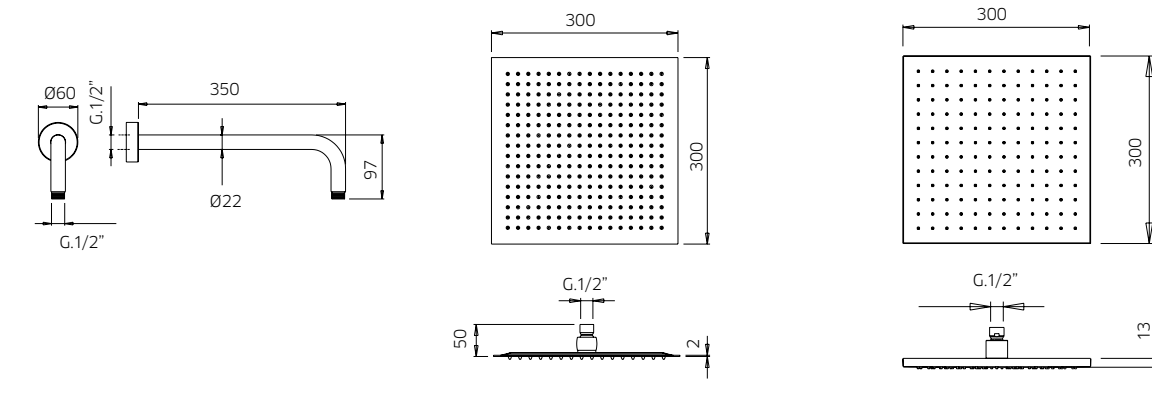

Soffione doccia quadrato in inox, **500x500mm**, braccio orizzontale in ottone.
Inox headshower, 500x500mm, horizontal brass arm.
Tête de douche en inox, 500x500mm, bras horizontale en laiton.
Inox Kopfdusche, 500x500mm, mit Waagerechtem Messing Arm.
Rociador en inox, 500x500mm, brazo horizontal en latón.

Soffione doccia quadrato in inox, **400x400mm**, braccio orizzontale in ottone.
Inox headshower, 400x400mm, horizontal brass arm.
Tête de douche en inox, 400x400mm, bras horizontale en laiton.
Inox Kopfdusche, 400x400mm, mit Waagerechtem Messing Arm.
Rociador en inox, 400x400mm, brazo horizontal en latón.

Soffione doccia quadrato in inox, **300x300mm**, braccio orizzontale in ottone.
Inox headshower, 300x300mm, horizontal brass arm.
Tête de douche en inox, 300x300mm, bras horizontale en laiton.
Inox Kopfdusche, 300x300mm, mit Waagerechtem Messing Arm.
Rociador en inox, 300x300mm, brazo horizontal en latón.

Soffione doccia quadrato in ottone, **300x300mm**, braccio orizzontale in ottone.
Brass headshower, 300x300mm, horizontal brass arm.
Tête de douche en laiton, 300x300mm, bras horizontale en laiton.
Messing Kopfdusche, 300x300mm, mit Waagerechtem Messing Arm.
Rociador en latón, 300x300mm, brazo horizontal en latón.

soffioni