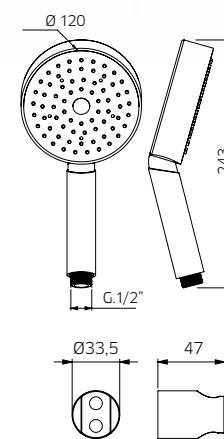

9910E6

digit 120 [easy clean]