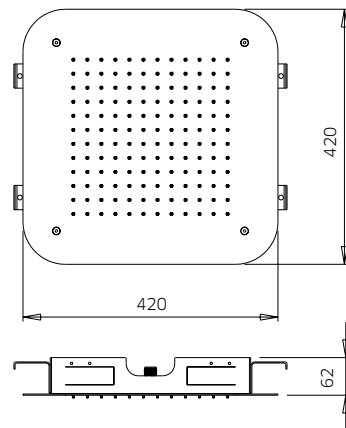

[easy clean]