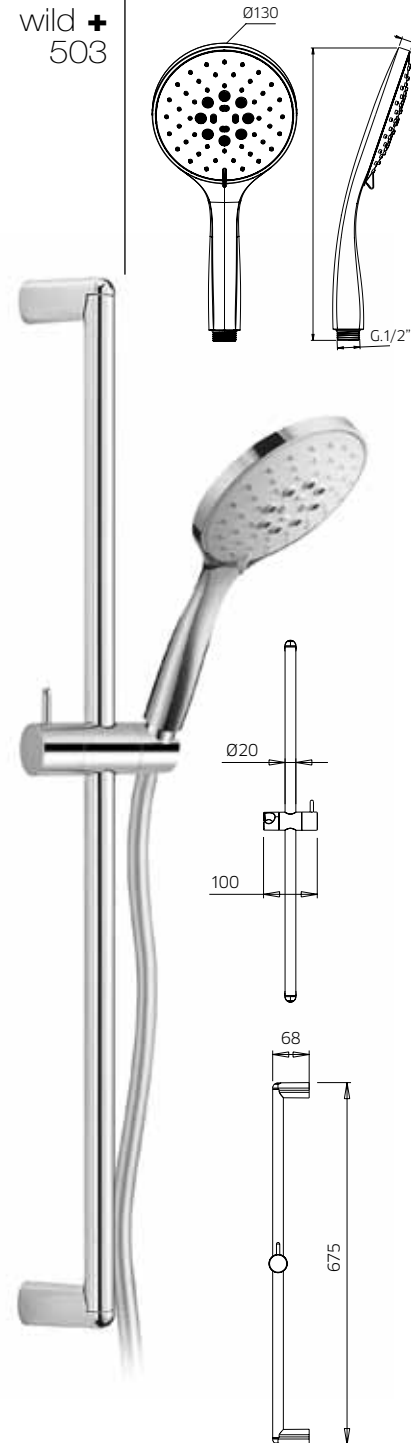

Asta per doccia in ottone, Ø 20mm, con supporto doccia orientabile in abs, flessibile doppia aggraffatura 1,5m e doccetta in abs.

Slide rail in brass, Ø 20mm, with swivel bracket in abs, flexible tube double fastening 1,5m, handshower in abs.

Barre de douche en laiton, Ø 20mm, avec support orientable en abs, avec douchette en abs, flexible double maille 1,5m.

Messing Dusche Stange, Ø 20mm, mit verstellbarer Brausehalter abs, Handbrause abs, und Brauseschlauch agraff 1,5m.

Barra ducha en latón, Ø 20mm, con soporte de ducha orientable en abs, flexible double grapado 1,5m y ducha de mano en abs.

Asta per doccia in ottone, Ø 20mm, con supporto doccia orientabile in abs, flessibile doppia aggraffatura 1,5m e doccetta 3 getti in abs.

Slide rail in brass, Ø 20mm, with swivel bracket in abs, flexible tube double fastening 1,5m, handshower 3 jets spray in abs.

Barre de douche en laiton, Ø 20mm, avec support orientable en abs, avec douchette 3 jets en abs, flexible double maille 1,5m.

Messing Dusche Stange, Ø 20mm, mit verstellbarer Brausehalter abs, 3-Strahl-Handbrause abs, und Brauseschlauch agraff 1,5m.

Barra ducha en latón, Ø 20mm, con soporte de ducha orientable en abs, flexible double grapado 1,5m y ducha de mano 3 chorros en abs.

Asta per doccia in ottone, Ø 20mm, con supporto doccia orientabile in abs, flessibile doppia aggraffatura 1,5m e doccetta 3 getti in abs.

Slide rail in brass, Ø 20mm, with swivel bracket in abs, flexible tube double fastening 1,5m, handshower 3 jets spray in abs.

Barre de douche en laiton, Ø 20mm, avec support orientable en abs, avec douchette en abs, flexible double maille 1,5m.

Messing Dusche Stange, Ø 20mm, mit verstellbarer Brausehalter abs, Handbrause abs, und Brauseschlauch agraff 1,5m.