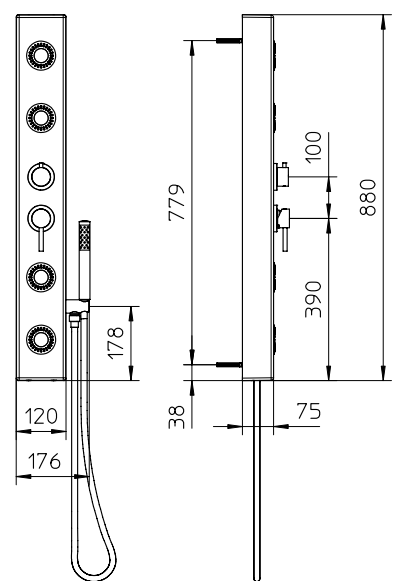

122513

132512

122515

962514

docce band

docce band

Colonna doccia in ceramica con miscelatore **monocomando**, deviatore a **4 uscite**, flessibile Gliss 1,5m e doccetta.

Ceramic shower column with single control mixer, 4 outlets diverter, flexible tube Gliss 1,5m and handshower.