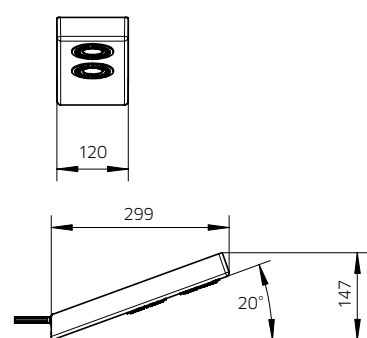

992678

992679

992680

[ceramica]

[ceramica]

[ceramica]

soffioni **doce**

Soffione doccia quadrato in inox, **500x500mm**, braccio orizzontale in ottone.
 Inox headshower, 500x500mm, horizontal brass arm.
 Tête de douche en inox, 500x500mm, bras horizontale en laiton.
 Inox Kopfdusche, 500x500mm, mit Waagerechtem Messing Arm.
 Rociador en inox, 500x500mm, brazo horizontal en latón.

Soffione doccia quadrato in inox, **400x400mm**, braccio orizzontale in ottone.
 Inox headshower, 400x400mm, horizontal brass arm.
 Tête de douche en inox, 400x400mm, bras horizontale en laiton.
 Inox Kopfdusche, 400x400mm, mit Waagerechtem Messing Arm.
 Rociador en inox, 400x400mm, brazo horizontal en latón.