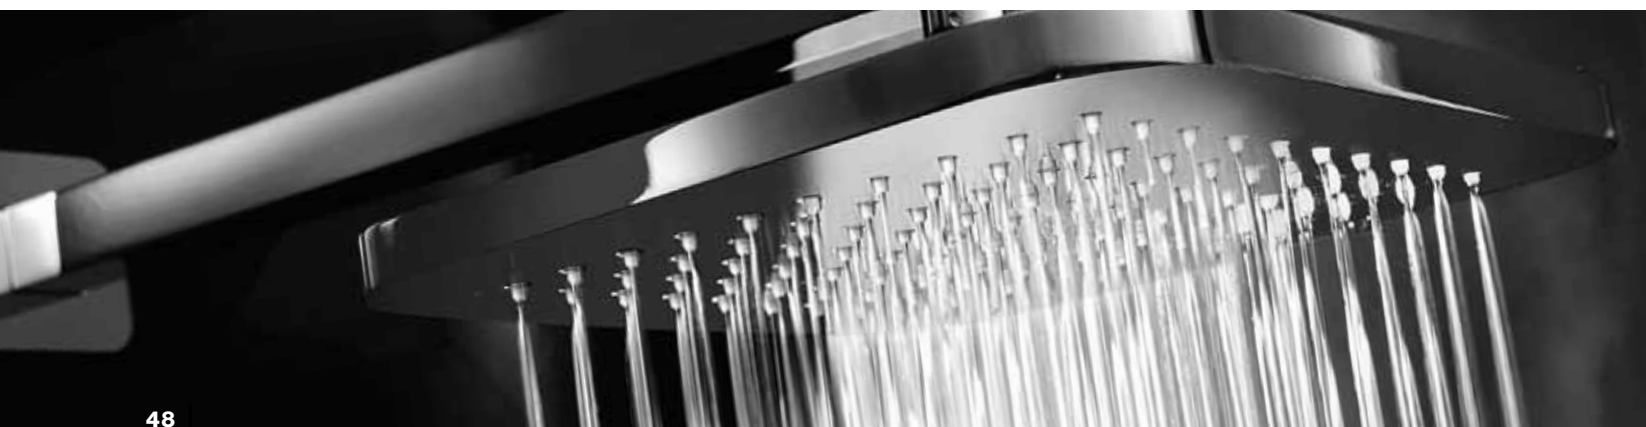

Soffione doccia quadrato in ottone, angoli arrotondati, 220x220mm.
Brass headshower, 220x220mm.
Tête de douche en laiton, 220x220mm.
Messing Kopfdusche, 220x220mm.
Rociador en latón, 220x220mm.

Soffione doccia quadrato in abs, angoli arrotondati, 220x220mm.
Abs headshower, 220x220mm.
Tête de douche en abs, 220x220mm.
Abs Kopfdusche, 220x220mm.
Rociador en abs, 220x220mm.

Soffione doccia tondo in inox, Ø 500mm.
Inox headshower, Ø 500mm.
Tête de douche en inox, Ø 500mm.
Inox Kopfdusche, Ø 500mm.
Rociador en inox, Ø 500mm.

Soffione doccia tondo in inox, Ø 400mm.
Inox headshower, Ø 400mm.
Tête de douche en inox, Ø 400mm.
Inox Kopfdusche, Ø 400mm.
Rociador en inox, Ø 400mm.

soffioni