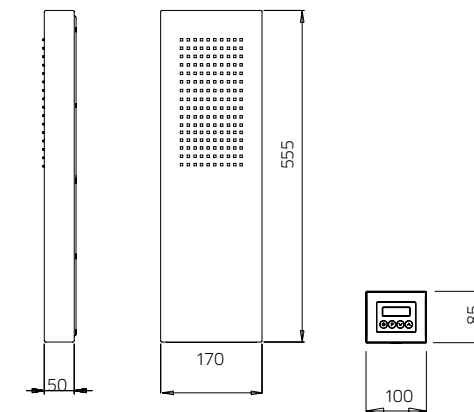

[chromo therapy]
[easy clean]