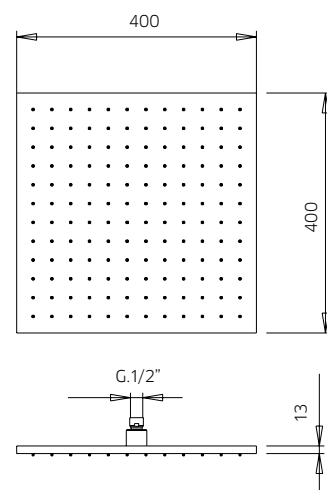

[easy clean]