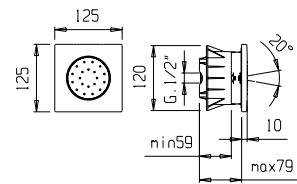

Soffione laterale quadro in abs, 125x125mm.
Abs body spray, 125x125mm.
Douche latéral en abs, 125x125mm.
Abs Seitenbrause, 125x125mm.
Ducha lateral en abs, 125x125mm.

Soffione laterale quadro in abs, 125x125mm.
Abs body spray, 125x125mm.
Douche latéral en abs, 125x125mm.
Abs Seitenbrause, 125x125mm.
Ducha lateral en abs, 125x125mm.

Soffione laterale tondo in abs, Ø 130mm.
Abs body spray, Ø 130mm.
Douche latéral en abs, Ø 130mm.
Abs Seitenbrause, Ø 130mm.
Ducha lateral en abs, Ø 130mm.

Soffione laterale quadro in ottone, 42x42mm.
Brass body spray, 42x42mm.
Douche latéral en laiton, 42x42mm.
Messing Seitenbrause, 42x42mm.
Ducha lateral en latón, 42x42mm.

Soffione laterale tondo ottone-abs, Ø 50mm.
Brass-Abs body spray, Ø 50mm.
Douche latéral en laiton-abs, Ø 50mm.
Messing-Abs Seitenbrause, Ø 50mm.
Ducha lateral en latón-abs, Ø 50mm.

Soffione laterale tondo retrò in ottone, Ø 50mm.
Brass body spray retrò, Ø 50mm.
Douche latéral retrò en laiton, Ø 50mm.
Messing Retrò Seitenbrause, Ø 50mm.
Ducha lateral retrò en latón, Ø 50mm.

Flessibile doppia aggraffatura 1,5m, da 1/2"x1/2".
Flexible tube double fastening 1,5m, 1/2"x1/2".
Flexible double maille 1,5m, 1/2"x1/2".
Braueschlauch agraff 1,5m, 1/2"x1/2".
Flexible double grapado 1,5m, 1/2"x1/2".

Flessibile Gliss 1,5m, da 1/2"x1/2".
Flexible Gliss 1,5m, 1/2"x1/2".
Flexible Gliss 1,5m, 1/2"x1/2".
Braueschlauch Gliss 1,5m, 1/2"x1/2".
Flexible Gliss 1,5m, 1/2"x1/2".

Flessibile Gliss 1,5m, antitorsione, da 1/2"x1/2".
Flexible Gliss 1,5m, no torsion, 1/2"x1/2".
Flexible Gliss 1,5m, sans torsion, 1/2"x1/2".
Braueschlauch Gliss 1,5m, ohne Torsion, 1/2"x1/2".
Flexible Gliss 1,5m, sin torsión, 1/2"x1/2".