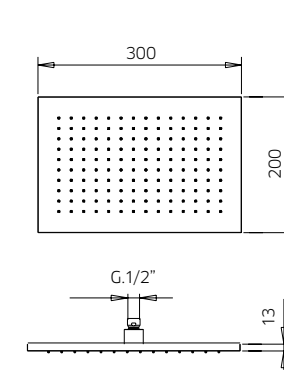

[easy clean]

soffioni