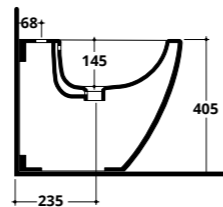

COVER XL

CM 56X36

COVER XL
WC sospeso
Wall hung WC

COD. AS002

COVER XL
Bidet monoforo con troppopieno
One tap hole BTW bidet with overflow

COD. AS003

COVER XL
Bidet sospeso monoforo con troppopieno
Wall hung one tap hole bidet with overflow