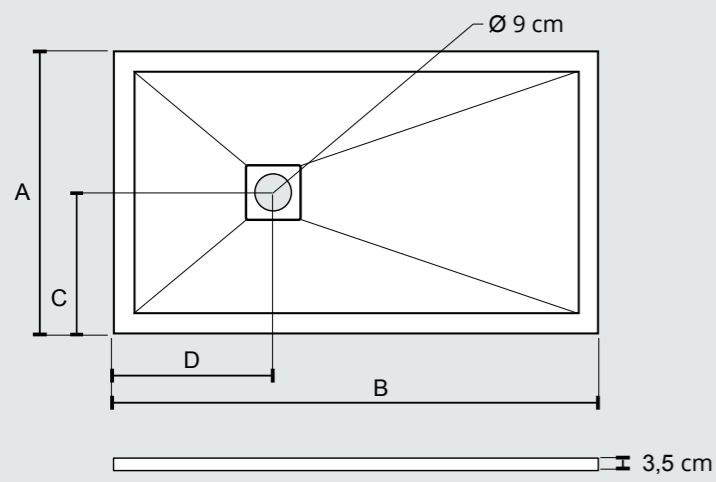

BIANCO
WHITE
#B0

CONSIGLIATO ABBINAMENTO CON:
SUGGESTED COMBINATION WITH:

Scarico sifonato ed ispezionabile
Siphoned and inspectable drain

cod. SPD90

CITY 70

COD.	cm A X B	cm C	cm D	KG
CT710	cm 70X100	cm 35	cm 30	36
CT712	cm 70X120	cm 35	cm 35	42
CT714	cm 70X140	cm 35	cm 43	51,5