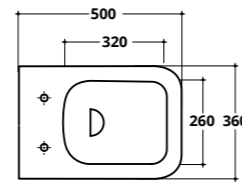

SEVEN RIMLESS

CM 50X36

RISPARMIO IDRICO 3 L
WATER SAVING 3 L

Per i WC rimless si consiglia di ridurre la pressione dell'acqua e la quantità dei litri di scarico come indicato
For rimless WC pans it is recommended to reduce the water pressure and the flush volume (litres of water) as indicated

SEVEN RIMLESS
WC filo-muro scarico pavimento/parete
BTW WC floor-wall trap

COD. SE012

Curva tecnica
Pipe fitting
COD. CTWC

Riduttore di flusso
WC flow reducer
COD. RIDFLU