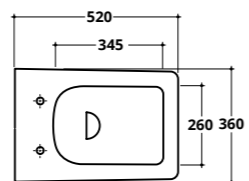

Per i WC rimless si consiglia di ridurre la
pressione dell'acqua e la quantità dei litri
di scarico come indicato
For rimless WC pans it is recommended
to reduce the water pressure and the
flush volume (litres of water) as indicated