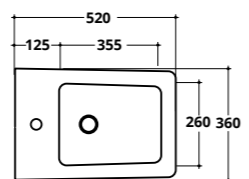

Riduttore di flusso
WC flow reducer
COD. RIDFLU