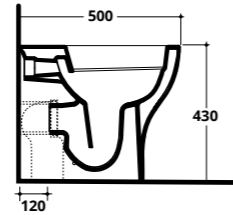

SOLI RIMLESS

CM 50X36

RISPARMIO IDRICO 3 L
WATER SAVING 3 L

Per i WC rimless si consiglia di ridurre la pressione dell'acqua e la quantità dei litri di scarico come indicato
For rimless WC pans it is recommended to reduce the water pressure and the flush volume (litres of water) as indicated

SOLI RIMLESS
WC filo-muro scarico pavimento/parete
BTW WC floor-wall trap

COD. S0012

Curva tecnica
Pipe fitting
COD. CTWC

Riduttore di flusso
WC flow reducer
COD. RIDFLU

SOLI RIMLESS

IMBALLO COMPLETO
VERSIONE FILO MURO

SOLI RIMLESS
Bidet monoforo con troppopieno
One tap hole BTW bidet with overflow

COD. S0003

GLI ACCESSORI PRESENTI NELLA SCATOLA
SONO A PAGAMENTO
THE ACCESSORIES CONTAINED IN THE BOX HAVE TO
BE PAID FOR SEPARATELY

SOLI RIMLESS - CM 62X36 H. 82
WC monoblocco
Close-coupled WC

COD. S0014

Cassetta monoblocco
Close-coupled cistern

COD. S0015

Meccanismo
Mechanism
COD. 30090

Curva tecnica
Pipe fitting
COD. CTWC

Riduttore di flusso
WC flow reducer
COD. RIDFLU

* Entrata acqua
Inlet water

Carico acqua
cassetta
Cistern inlet
water

SOLI RIMLESS - COPRI WC
Copri wc slim soft-close con sgancio rapido
Quick release slim soft-close seat cover

COD. S0007S

Fissaggi in plastica per WC e bidet
Plastic brackets for BTW WC - bidet

COD. FIX01