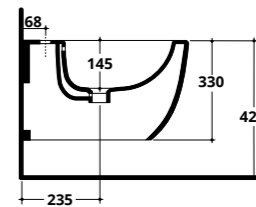

COVER XL
Bidet sospeso monoforo con troppopieno
Wall hung one tap hole bidet with overflow

COD. AS004