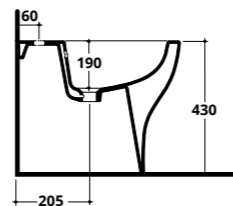

SOLI RIMLESS
Bidet monoforo con troppopieno
One tap hole BTW bidet with overflow

COD. S0003