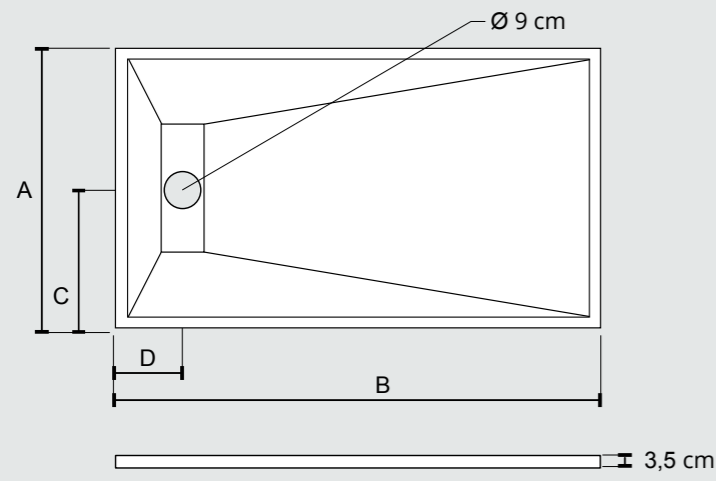

BIANCO
WHITE
#BI

CONSIGLIATO ABBINAMENTO CON:
SUGGESTED COMBINATION WITH:

Scarico sifonato ed ispezionabile
Siphoned and inspectable drain

cod. **SPD90**