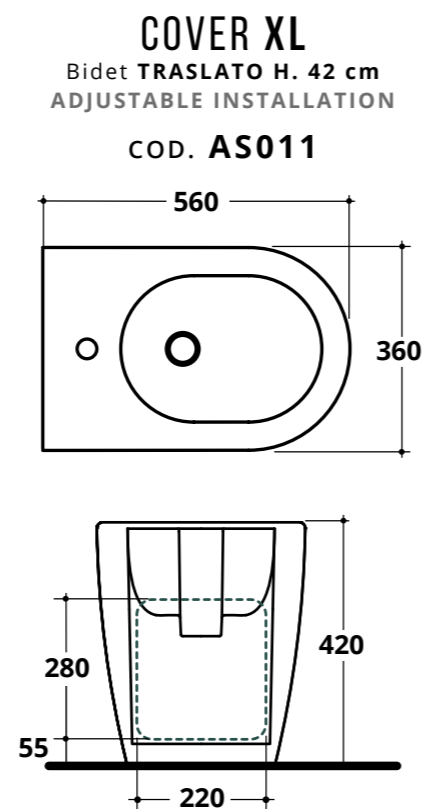

COVER XL

SISTEMI **FUNZIONALI**

MIN 60 mm / MAX 230 mm

Spazio disponibile per scarico e utenze acqua calda / fredda

Available space for drain and hot / cold water

COVER XL

USI **FUNZIONALI**

h. 50 cm