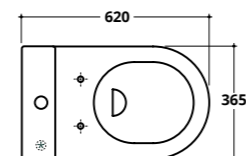

SOLI RIMLESS - CM 62X36 H. 82
WC monoblocco
Close-coupled WC

COD. S0014

Cassetta monoblocco
Close-coupled cistern

COD. S0015

Meccanismo
Mechanism
COD. 30090

Curva tecnica
Pipe fitting
COD. CTWC

Riduttore di flusso
WC flow reducer
COD. RIDFLU