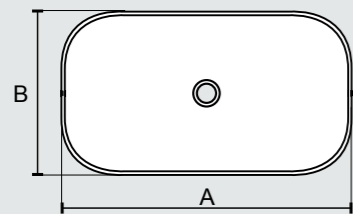

- APMYA

FINITURE / FINISHES

MITO50X40 Lavabo d'appoggio senza troppopieno

COD.	cm A X B	H	H vasca	KG
APMIT5	cm 50x40,5	cm 10,5	cm 9	8

- APMIT5

FINITURE / FINISHES

HIRO71X41 Lavabo d'appoggio senza troppopieno