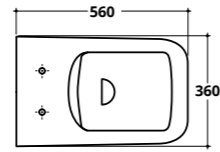

Per i WC rimless si consiglia di ridurre la pressione dell'acqua e la quantità dei litri di scarico come indicato
For rimless WC pans it is recommended to reduce the water pressure and the flush volume (litres of water) as indicated