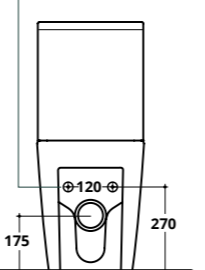

* Entrata acqua
Inlet water

Carico acqua
cassetta
Cistern inlet
water