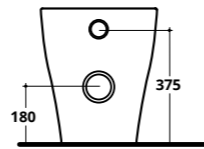

SEVEN RIMLESS

CM 50X36

RISPARMIO IDRICO 3 L
WATER SAVING 3 L

Per i WC rimless si consiglia di ridurre la pressione dell'acqua e la quantità dei litri di scarico come indicato
For rimless WC pans it is recommended to reduce the water pressure and the flush volume (litres of water) as indicated

SEVEN RIMLESS
WC filo-muro scarico pavimento/parete
BTW WC floor-wall trap

COD. SE012

Curva tecnica
Pipe fitting
COD. CTWC

Riduttore di flusso
WC flow reducer
COD. RIDFLU

SEVEN RIMLESS
Bidet monoforo con troppopieno
One tap hole BTW bidet with overflow

COD. SE003

SEVEN RIMLESS - CM 62X35 H. 84
WC monoblocco
Close-coupled WC

COD. SE014

Cassetta monoblocco
Close-coupled cistern

COD. SE015

Meccanismo
Mechanism
COD. 30090

Curva tecnica
Pipe fitting
COD. CTWC

Riduttore di flusso
WC flow reducer
COD. RIDFLU

* Entrata acqua
Inlet water

• Carico acqua
cassetta
Cistern inlet
water

SEVEN RIMLESS

IMBALLO COMPLETO
VERSIONE FILO MURO

GLI ACCESSORI PRESENTI NELLA SCATOLA
SONO A PAGAMENTO
THE ACCESSORIES CONTAINED IN THE BOX HAVE TO
BE PAID FOR SEPARATELY

+

SEVEN RIMLESS - COPRI WC
Copri wc slim soft-close con sgancio rapido
Quick release slim soft-close seat cover

COD. SE007S

+

Fissaggi in plastica per WC e bidet
Plastic brackets for BTW WC - bidet

COD. FIX01