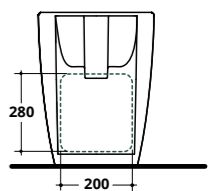

COVER XL - TRASLATO CM 56X37 H. 50
Bidet **TRASLATO** monoforo con troppopieno
One tap hole BTW bidet with overflow
ADJUSTABLE INSTALLATION

COD. AS009