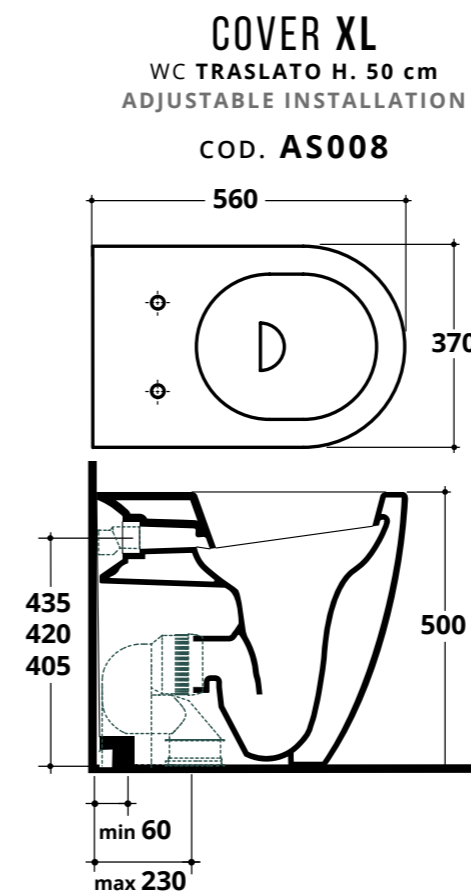

COVER XL

SISTEMI **FUNZIONALI**

MIN 60 mm / MAX 230 mm

Spazio disponibile per scarico e utenze acqua calda / fredda

Available space for drain and hot / cold water

COVER XL

USI **FUNZIONALI**

h. 50 cm