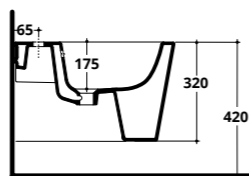

Riduttore di flusso
WC flow reducer
COD. RIDFLU