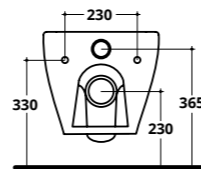

SOLI RIMLESS

CM 50X36

SOLI RIMLESS
WC sospeso
Wall hung WC

COD. S0013

Per i WC rimless si consiglia di ridurre la pressione dell'acqua e la quantità dei litri di scarico come indicato
For rimless WC pans it is recommended to reduce the water pressure and the flush volume (litres of water) as indicated

Riduttore di flusso
WC flow reducer
COD. RIDFLU

SOLI RIMLESS
Bidet sospeso monoforo con troppopieno
Wall hung one tap hole bidet with overflow

COD. S0004

Staffa di fissaggio per WC e bidet sospesi
Bracket for wall hung WC - bidet

COD. FIX03

Piletta di scarico click-clack con tappo in ceramica universale
Click-clack waste mechanism with universal ceramic cover

GLOSS WHITE **COD. CCNEW**

Espositore metallico per WC e bidet sospesi
Metal display stand for wall hung wc and bidet

COD. MINIEXPO

SOLI RIMLESS

IMBALLO COMPLETO
VERSIONE SOSPESI

GLI ACCESSORI PRESENTI NELLA SCATOLA
SONO A PAGAMENTO
THE ACCESSORIES CONTAINED IN THE BOX HAVE TO
BE PAID FOR SEPARATELY

+

SOLI RIMLESS - COPRI WC
Copri wc slim soft-close con sgancio rapido
Quick release slim soft-close seat cover

COD. S0007S

+

Fissaggio rapido per WC e bidet sospesi
Quick fixing kit for wall hung WC - bidet

COD. 40951