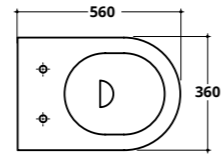

COVER XL
WC filo-muro scarico pavimento/parete
BTW WC floor-wall trap

COD. AS001