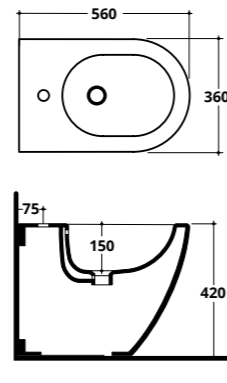

COD. CTWCTR

COD. RACEC

COVER XL - TRASLATO CM 56X36 H. 42
Bidet **TRASLATO** monoforo con troppopieno
One tap hole BTW bidet with overflow
ADJUSTABLE INSTALLATION

COD. AS011

COVER XL - TRASLATO CM 56X37 H. 50
Bidet **TRASLATO** monoforo con troppopieno
One tap hole BTW bidet with overflow
ADJUSTABLE INSTALLATION