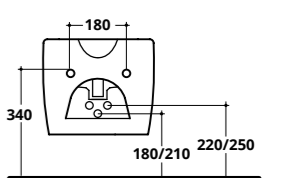

COVER XL
Bidet sospeso monoforo con troppopieno
Wall hung one tap hole bidet with overflow

COD. AS004