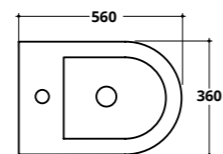

COVER XL

CM 56X36

COVER XL
WC sospeso
Wall hung WC

COD. AS002

COVER XL
Bidet monoforo con troppopieno
One tap hole BTW bidet with overflow

COD. AS003

COVER XL
Bidet sospeso monoforo con troppopieno
Wall hung one tap hole bidet with overflow