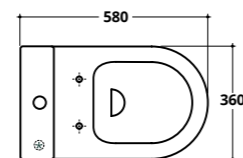

COVER RIMLESS

CM 52X36

RISPARMIO IDRICO 3 L
WATER SAVING 3 L

Per i WC rimless si consiglia di ridurre la pressione dell'acqua e la quantità dei litri di scarico come indicato
For rimless WC pans it is recommended to reduce the water pressure and the flush volume (litres of water) as indicated

COVER RIMLESS

WC filo-muro scarico pavimento/parete
BTW WC floor-wall trap

COD. CV012

Curva tecnica
Pipe fitting

COD. CTWC

Riduttore di flusso
WC flow reducer

COD. RIDFLU

COVER RIMLESS

IMBALLO COMPLETO
VERSIONE FILO MURO

COVER RIMLESS

Bidet monoforo con troppopieno
One tap hole BTW bidet with overflow

COD. CV003

GLI ACCESSORI PRESENTI NELLA SCATOLA
SONO A PAGAMENTO
THE ACCESSORIES CONTAINED IN THE BOX HAVE TO
BE PAID FOR SEPARATELY

+

COVER RIMLESS - COPRI WC

Copri wc slim soft-close con sgancio rapido
Quick release slim soft-close seat cover

COD. CV007S

COVER RIMLESS - CM 58X36 H. 81
WC monoblocco
Close-coupled WC

COD. CV014

Cassetta monoblocco
Close-coupled cistern

COD. CV015

Meccanismo
Mechanism

COD. 30090

Curva tecnica
Pipe fitting

COD. CTWC

Riduttore di flusso
WC flow reducer

COD. RIDFLU

* Entrata acqua
Inlet water

Carico acqua
cassetta
Cistern inlet
water

+

Fissaggi in plastica per WC e bidet
Plastic brackets for BTW WC - bidet

COD. FIX01