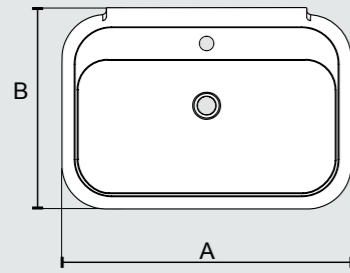

HIRO271X48 Lavabo sospeso o d'appoggio senza troppopieno