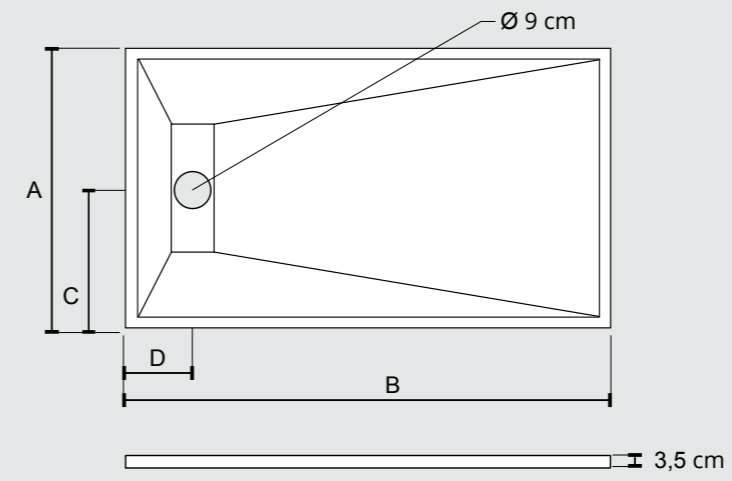

BIANCO
WHITE
#BI

CONSIGLIATO ABBINAMENTO CON:
SUGGESTED COMBINATION WITH:

Scarico sifonato ed ispezionabile
Siphoned and inspectable drain

cod. **SPD90**

BIT 80

COD.	cm A X B	cm C	cm D	KG
BT810	cm 80X100	cm 40	cm 18,5	29
BT812	cm 80X120	cm 40	cm 18,5	34
BT814	cm 80X140	cm 40	cm 18,5	39
BT815	cm 80X150	cm 40	cm 18,5	42
BT816	cm 80X160	cm 40	cm 18,5	44
BT817	cm 80X170	cm 40	cm 18,5	47
BT818	cm 80X180	cm 40	cm 18,5	50

BIT 90

COD.	cm A X B	cm C	cm D	KG
BT912	cm 90X120	cm 45	cm 18,5	38
BT914	cm 90X140	cm 45	cm 18,5	43
BT916	cm 90X160	cm 45	cm 18,5	49