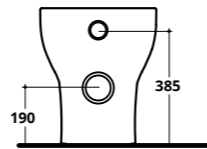

SOLI RIMLESS

CM 50X36

RISPARMIO IDRICO 3 L
WATER SAVING 3 L

Per i WC rimless si consiglia di ridurre la pressione dell'acqua e la quantità dei litri di scarico come indicato
For rimless WC pans it is recommended to reduce the water pressure and the flush volume (litres of water) as indicated

SOLI RIMLESS
WC filo-muro scarico pavimento/parete
BTW WC floor-wall trap

COD. S0012

Curva tecnica
Pipe fitting
COD. CTWC

Riduttore di flusso
WC flow reducer
COD. RIDFLU

SOLI RIMLESS

IMBALLO COMPLETO
VERSIONE FILO MURO

SOLI RIMLESS
Bidet monoforo con troppopieno
One tap hole BTW bidet with overflow

COD. S0003

GLI ACCESSORI PRESENTI NELLA SCATOLA
SONO A PAGAMENTO
THE ACCESSORIES CONTAINED IN THE BOX HAVE TO
BE PAID FOR SEPARATELY

SOLI RIMLESS - CM 62X36 H. 82
WC monoblocco
Close-coupled WC

COD. S0014

Cassetta monoblocco
Close-coupled cistern

COD. S0015

Meccanismo
Mechanism
COD. 30090

Curva tecnica
Pipe fitting
COD. CTWC

Riduttore di flusso
WC flow reducer
COD. RIDFLU

* Entrata acqua
Inlet water

Carico acqua
cassetta
Cistern inlet
water

SOLI RIMLESS - COPRI WC
Copri wc slim soft-close con sgancio rapido
Quick release slim soft-close seat cover

COD. S0007S

Fissaggi in plastica per WC e bidet
Plastic brackets for BTW WC - bidet

COD. FIX01