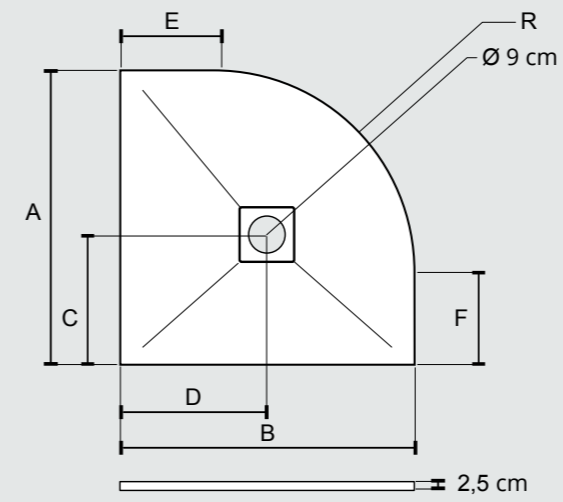

CONSIGLIATO ABBINAMENTO CON:
SUGGESTED COMBINATION WITH:

Scarico sifonato ed ispezionabile
Siphoned and inspectable drain

cod. SPD90

LONDON ANGOLARE / QUAD

COD.	cm A X B	cm C	cm D	cm E	cm F	cm R	KG
LN8A	cm 80X80	cm 40	cm 40	cm 25	cm 20	cm 55	25
LN9A	cm 90X90	cm 45	cm 45	cm 35	cm 31	cm 55	30

> **Per il colore aggiungere la sigla relativa alla colorazione scelta dopo il codice prodotto**
For the coloured shower trays add the code of the needed colour after the product code