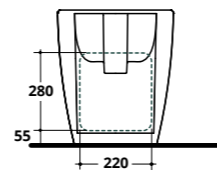

COD. CTWCTR

COD. RACEC

COVER XL - TRASLATO CM 56X36 H. 42
Bidet **TRASLATO** monoforo con troppopieno
One tap hole BTW bidet with overflow
ADJUSTABLE INSTALLATION

COD. AS011

COVER XL - TRASLATO CM 56X37 H. 50
Bidet **TRASLATO** monoforo con troppopieno
One tap hole BTW bidet with overflow
ADJUSTABLE INSTALLATION