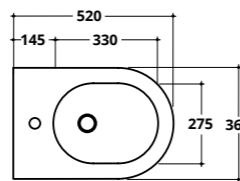

COVER RIMLESS
Bidet sospeso monoforo con troppopieno
Wall hung one tap hole bidet with overflow

COD. CV004