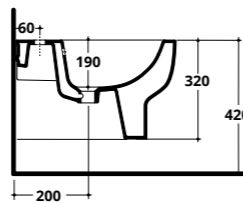

SEVEN RIMLESS
Bidet sospeso monoforo con troppopieno
Wall hung one tap hole bidet with overflow

COD. SE004