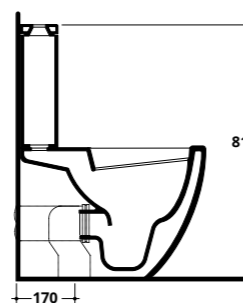

COD. CV015

Meccanismo
Mechanism

COD. 30090

Curva tecnica
Pipe fitting

COD. CTWC

Riduttore di flusso
WC flow reducer

COD. RIDFLU

* Entrata acqua
Inlet water