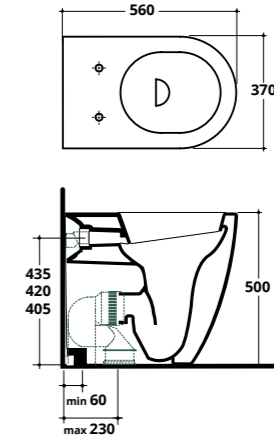

COD. CTWCTR

COD. RACEC

COVER XL - TRASLATO CM 56X36 H. 42
Bidet **TRASLATO** monoforo con troppopieno
One tap hole BTW bidet with overflow
ADJUSTABLE INSTALLATION

COD. AS011

COVER XL - TRASLATO CM 56X37 H. 50
Bidet **TRASLATO** monoforo con troppopieno
One tap hole BTW bidet with overflow
ADJUSTABLE INSTALLATION