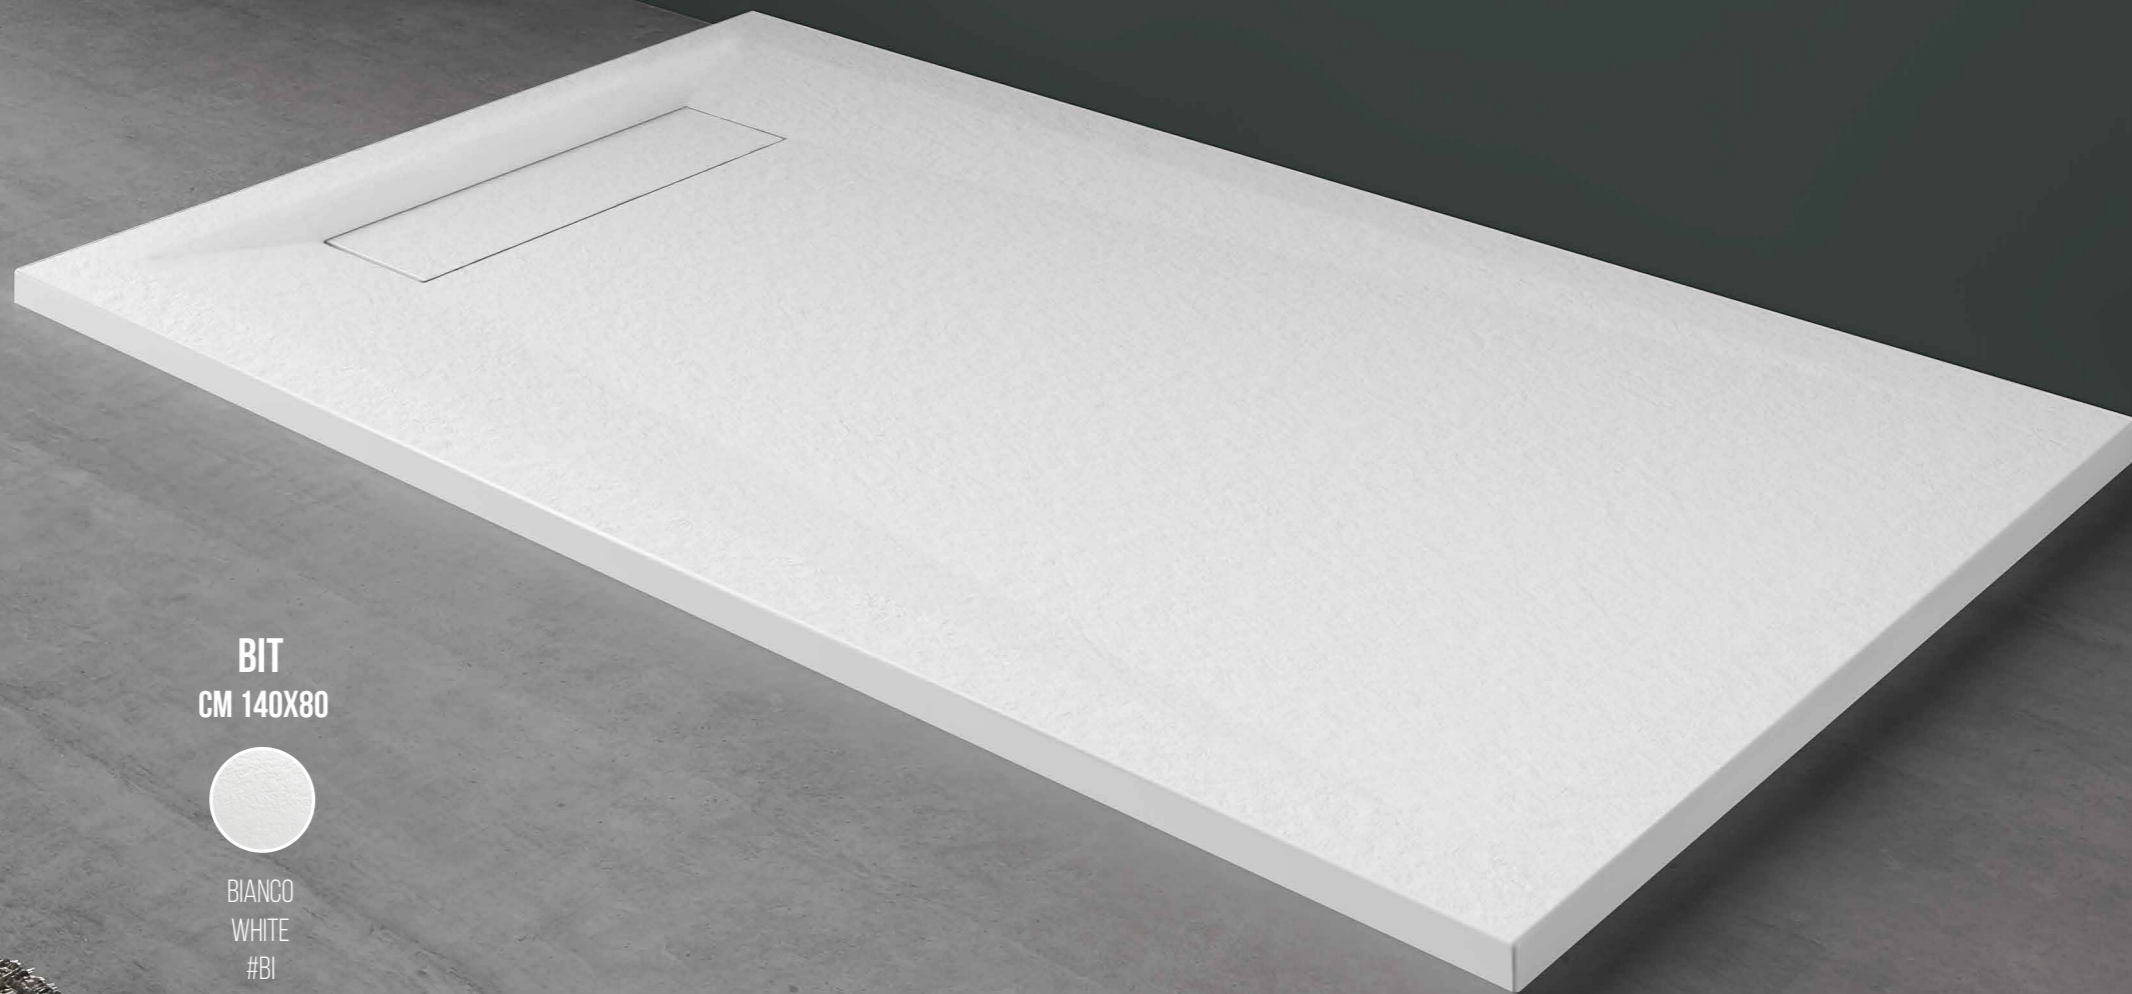

BIT

PIATTO DOCCIA

3,5 CM

EFFETTO PIETRA

BIT
CM 140X80

BIANCO
WHITE
#BI