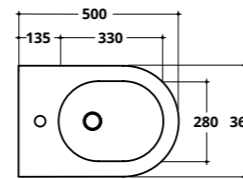

SOLI RIMLESS
Bidet sospeso monoforo con troppopieno
Wall hung one tap hole bidet with overflow

COD. S0004