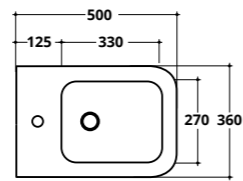

SEVEN RIMLESS
Bidet sospeso monoforo con troppopieno
Wall hung one tap hole bidet with overflow

COD. SE004