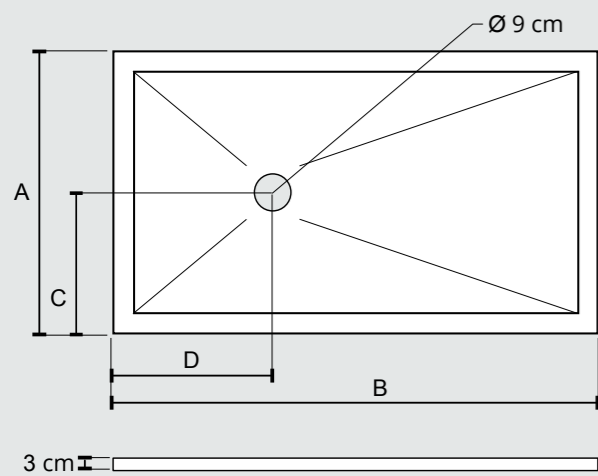

plus+ton COLOURS