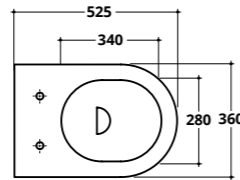

Per i WC rimless si consiglia di ridurre la pressione dell'acqua e la quantità dei litri di scarico come indicato
For rimless WC pans it is recommended to reduce the water pressure and the flush volume (litres of water) as indicated

Riduttore di flusso
WC flow reducer
COD. RIDFLU