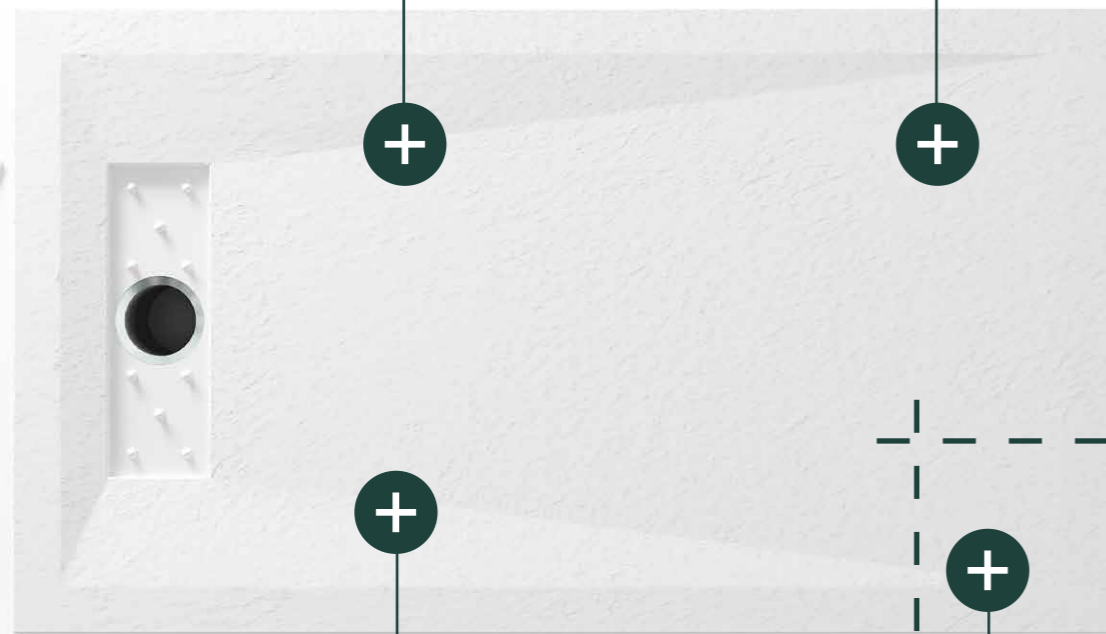

PIATTO DOCCIA BIT H 3,5 CM

REVERSIBILITÀ DI MONTAGGIO
REVERSIBLE

EFFETTO PIETRA
STONE EFFECT

TEXTURE ANTISCIVOLO
ANTI-SLIP TEXTURE

BIT
CM 120X80

BIANCO
WHITE
#BI

TAGLIABILE A MISURA
CUT TO SIZE

INSTALLAZIONE PAVIMENTO O FILOPAVIMENTO
FLOOR OR LEVEL ACCESS INSTALLATION