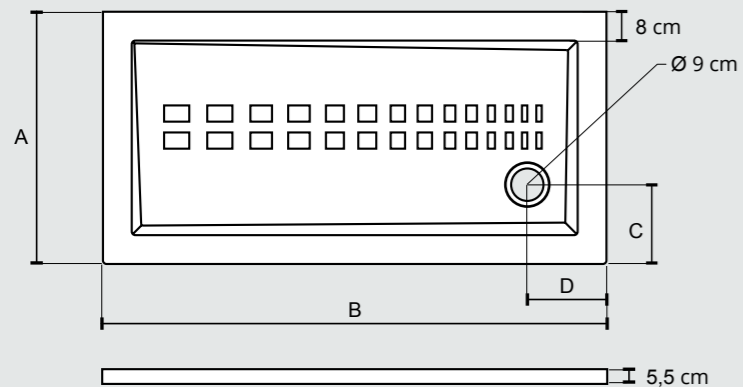

CONSIGLIATO ABBINAMENTO CON:

SUGGESTED COMBINATION WITH:

Scarico sifonato ed ispezionabile
Siphoned and inspectable drain

*LATO NON SMALTATO

*UNGLAZED SIDE

ITO 70

COD.	cm A X B	cm C	cm D	KG
40248	cm 72X90	cm 22	cm 22	26
40397	cm 70X100	cm 22	cm 22	29
40398	cm 70X120	cm 22	cm 22	34
40328	cm 70X140	cm 22	cm 22	38

ITO 80

COD.	cm A X B	cm C	cm D	KG
40249	cm 80X80	cm 22	cm 22	26
40399	cm 80X100	cm 22	cm 22	32
40400	cm 80X120	cm 22	cm 22	39
40401	cm 80X140	cm 22	cm 22	43

ITO 90

COD.	cm A X B	cm C	cm D	KG
40250	cm 90X90	cm 22	cm 22	33