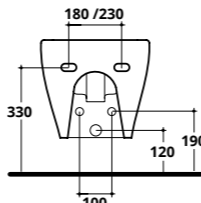

SOLI RIMLESS
Bidet sospeso monoforo con troppopieno
Wall hung one tap hole bidet with overflow

COD. S0004