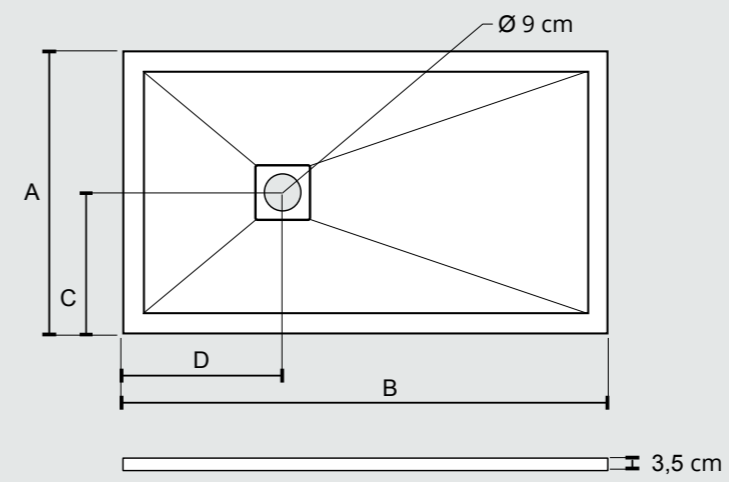

BIANCO
WHITE
#B0

CONSIGLIATO ABBINAMENTO CON:
SUGGESTED COMBINATION WITH:

Scarico sifonato ed ispezionabile
Siphoned and inspectable drain

cod. SPD90

CITY 80

COD.	cm A X B	cm C	cm D	KG
CT810	cm 80X100	cm 40	cm 30	38,5
CT812	cm 80X120	cm 40	cm 35	45,5
CT814	cm 80X140	cm 40	cm 44	58,5