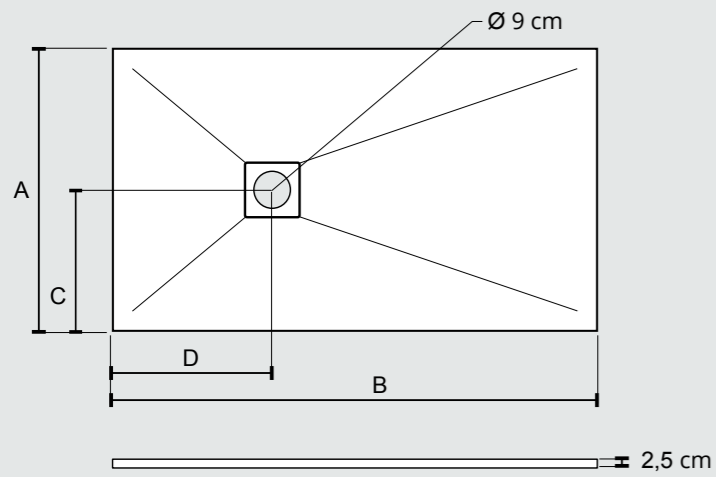

CONSIGLIATO ABBINAMENTO CON:
SUGGESTED COMBINATION WITH:

Scarico sifonato ed ispezionabile
Siphoned and inspectable drain

cod. SPD90

LONDON 90

COD.	cm A X B	cm C	cm D	KG
LN99	cm 90X90	cm 45	cm 45	32
LN910	cm 90X100	cm 45	cm 35	34
LN912	cm 90X120	cm 45	cm 45	43
LN914	cm 90X140	cm 45	cm 45	50
LN915	cm 90X150	cm 45	cm 45	54
LN916	cm 90X160	cm 45	cm 55	59
LN917	cm 90X170	cm 45	cm 55	68
LN918	cm 90X180	cm 45	cm 55	78

> **Per il colore aggiungere la sigla relativa alla colorazione scelta dopo il codice prodotto**
For the coloured shower trays add the code of the needed colour after the product code