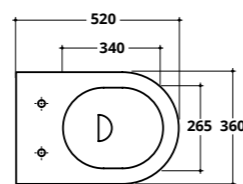

COVER RIMLESS

CM 52X36

RISPARMIO IDRICO 3 L
WATER SAVING 3 L

Per i WC rimless si consiglia di ridurre la pressione dell'acqua e la quantità dei litri di scarico come indicato
For rimless WC pans it is recommended to reduce the water pressure and the flush volume (litres of water) as indicated

COVER RIMLESS

WC filo-muro scarico pavimento/parete
BTW WC floor-wall trap

COD. CV012