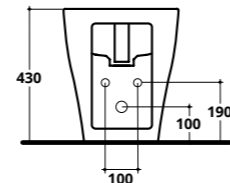

COD. SE003

SEVEN RIMLESS - CM 62X35 H. 84
WC monoblocco
Close-coupled WC

COD. SE014

Cassetta monoblocco
Close-coupled cistern

COD. SE015

Meccanismo
Mechanism
COD. 30090

Curva tecnica
Pipe fitting
COD. CTWC

Riduttore di flusso
WC flow reducer
COD. RIDFLU