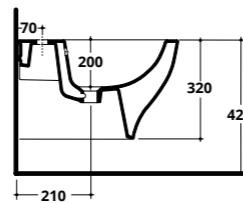

SOLI RIMLESS
Bidet sospeso monoforo con troppopieno
Wall hung one tap hole bidet with overflow

COD. S0004