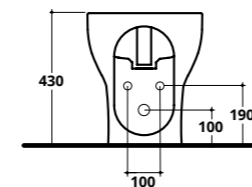

SOLI RIMLESS
Bidet monoforo con troppopieno
One tap hole BTW bidet with overflow

COD. S0003