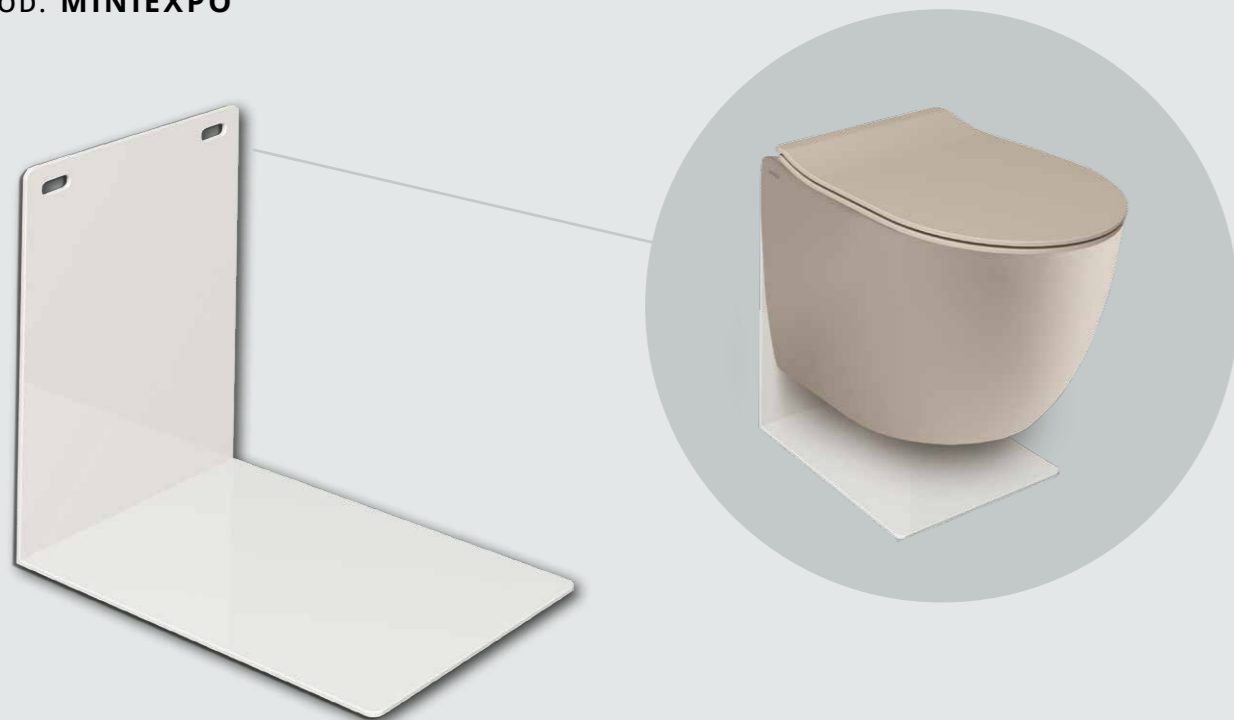

MATERIALE PROMOZIONALE / PROMOTIONAL MATERIAL

Espositore metallico per WC e bidet sospesi
Metal display stand for wall hung wc and bidet

COD. **MINIEXPO**

Campionario finiture Plus+ton
Plus+ton colour samples