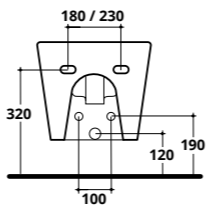

Riduttore di flusso
WC flow reducer
COD. RIDFLU