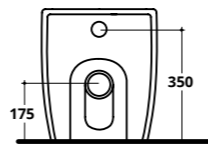

COVER XL

CM 56X36

COVER XL
WC filo-muro scarico pavimento/parete
BTW WC floor-wall trap

COD. AS001

Curva tecnica
Pipe fitting
COD. CTWC

COVER XL

CM 56X36

COVER XL
WC sospeso
Wall hung WC

COD. AS002

COVER XL
Bidet monoforo con troppopieno
One tap hole BTW bidet with overflow

COD. AS003

COVER XL
Bidet sospeso monoforo con troppopieno
Wall hung one tap hole bidet with overflow

COD. AS004

COVER XL - COPRI WC
Copri wc slim soft-close con sgancio rapido
Quick release slim soft-close seat cover

COD. AS007S

Piletta di scarico click-clack
con tappo in ceramica universale
Click-clack waste mechanism
with universal ceramic cover

GLOSS WHITE **COD. CCNEW**

COVER XL - COPRI WC
Copri wc slim soft-close con sgancio rapido
Quick release slim soft-close seat cover

COD. AS007S

Piletta di scarico click-clack
con tappo in ceramica universale
Click-clack waste mechanism
with universal ceramic cover

GLOSS WHITE **COD. CCNEW**

Fissaggi in plastica per WC e bidet
Plastic brackets for BTW WC - bidet

COD. FIX01

Fissaggi per WC e bidet sospesi
Fixings for wall hung WC and bidet

COD. FIX02

Staffa di fissaggio WC e bidet sospesi
Bracket for wall hung WC and bidet

COD. FIX03

Espositore metallico per WC e bidet sospesi
Metal display stand for wall hung wc and bidet

COD. MINIEXPO