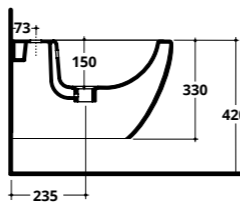

COVER RIMLESS
Bidet sospeso monoforo con troppopieno
Wall hung one tap hole bidet with overflow

COD. CV004