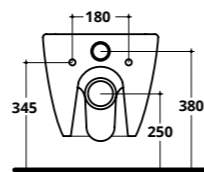

COVER RIMLESS

CM 52X36

COVER RIMLESS
WC sospeso
Wall hung WC

COD. CV013

Per i WC rimless si consiglia di ridurre la pressione dell'acqua e la quantità dei litri di scarico come indicato
For rimless WC pans it is recommended to reduce the water pressure and the flush volume (litres of water) as indicated

Riduttore di flusso
WC flow reducer
COD. RIDFLU

COVER RIMLESS
Bidet sospeso monoforo con troppopieno
Wall hung one tap hole bidet with overflow

COD. CV004

Staffa di fissaggio per WC e bidet sospesi
Bracket for wall hung WC - bidet

COD. FIX03

Piletta di scarico click-clack con tappo in ceramica universale
Click-clack waste mechanism with universal ceramic cover

GLOSS WHITE **COD. CCNEW**

Espositore metallico per WC e bidet sospesi
Metal display stand for wall hung wc and bidet

COD. MINIEXPO

COVER RIMLESS

IMBALLO COMPLETO
VERSIONE SOSPESI

GLI ACCESSORI PRESENTI NELLA SCATOLA SONO A PAGAMENTO
THE ACCESSORIES CONTAINED IN THE BOX HAVE TO BE PAID FOR SEPARATELY

COVER RIMLESS - COPRI WC
Copri wc slim soft-close con sgancio rapido
Quick release slim soft-close seat cover

COD. CV007S

Fissaggio rapido per WC e bidet sospesi
Quick fixing kit for wall hung WC - bidet

COD. 40951