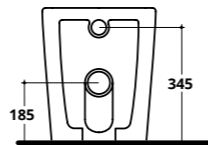

Curva tecnica
Pipe fitting

COD. **CTWC**

Riduttore di flusso
WC flow reducer

COD. **RIDFLU**