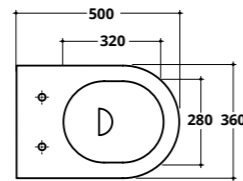

Per i WC rimless si consiglia di ridurre la pressione dell'acqua e la quantità dei litri di scarico come indicato
For rimless WC pans it is recommended to reduce the water pressure and the flush volume (litres of water) as indicated

Riduttore di flusso
WC flow reducer
COD. RIDFLU