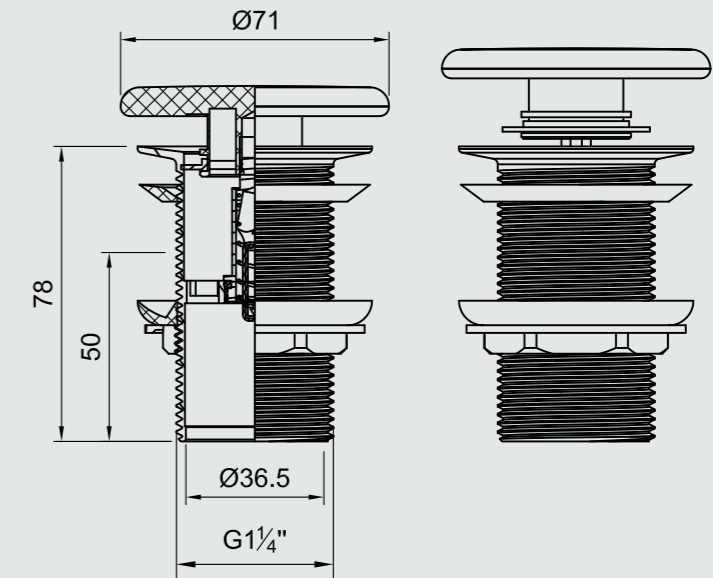

FINITURE / FINISHES

BIANCO
LUCIDO

COMPATIBILE
CON TUTTI
I LAVABI CON
TROPPOPIENO

COMPATIBILE
CON TUTTI
I LAVABI SENZA
TROPPOPIENO

KASSEL43X43 Lavabo d'appoggio con troppopieno

COD.	cm A X B	H	H vasca	KG
○ 41112	cm 43x43	cm 15	cm 10	7
● 41112.				