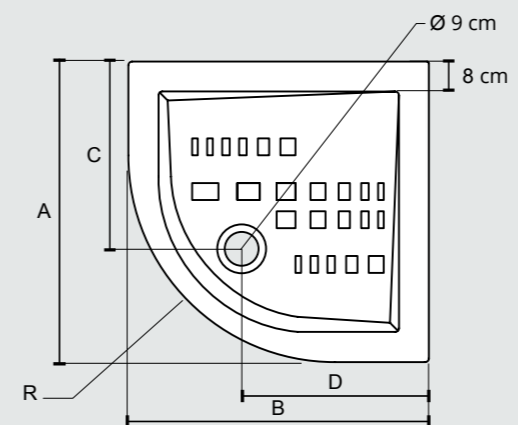

CONSIGLIATO ABBINAMENTO CON:

SUGGESTED COMBINATION WITH:

Scarico sifonato ed ispezionabile
Siphoned and inspectable drain

*LATO NON SMALTATO

*UNGLAZED SIDE

ITO ANGOLARE / QUAD

COD.	cm A X B	cm C	cm D	cm R	KG
40251	cm 80X80	cm 49,8	cm 49,8	cm 55	23
40402	cm 90X90	cm 59,7	cm 59,7	cm 55	29

COD.	cm A X B	cm C	cm D	cm R	KG
40827	cm 72X90 DX	cm 47	cm 65	cm 38	24
40832	cm 72X90 SX	cm 47	cm 65	cm 38	24