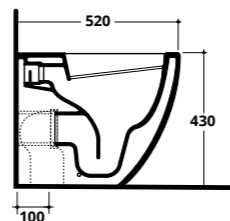

COVER RIMLESS

CM 52X36

RISPARMIO IDRICO 3 L
WATER SAVING 3 L

Per i WC rimless si consiglia di ridurre la pressione dell'acqua e la quantità dei litri di scarico come indicato
For rimless WC pans it is recommended to reduce the water pressure and the flush volume (litres of water) as indicated

COVER RIMLESS

WC filo-muro scarico pavimento/parete
BTW WC floor-wall trap

COD. CV012