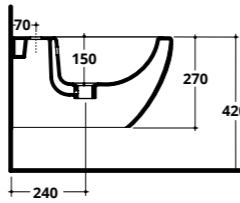

COVER RIMLESS PLUS+TON
Bidet sospeso monoforo con troppopieno
Wall hung one tap hole bidet with overflow

COD. 40373R