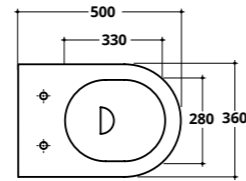

SOLI RIMLESS

CM 50X36

RISPARMIO IDRICO 3 L
WATER SAVING 3 L

Per i WC rimless si consiglia di ridurre la pressione dell'acqua e la quantità dei litri di scarico come indicato
For rimless WC pans it is recommended to reduce the water pressure and the flush volume (litres of water) as indicated

SOLI RIMLESS
WC filo-muro scarico pavimento/parete
BTW WC floor-wall trap

COD. S0012

Curva tecnica
Pipe fitting
COD. CTWC

Riduttore di flusso
WC flow reducer
COD. RIDFLU