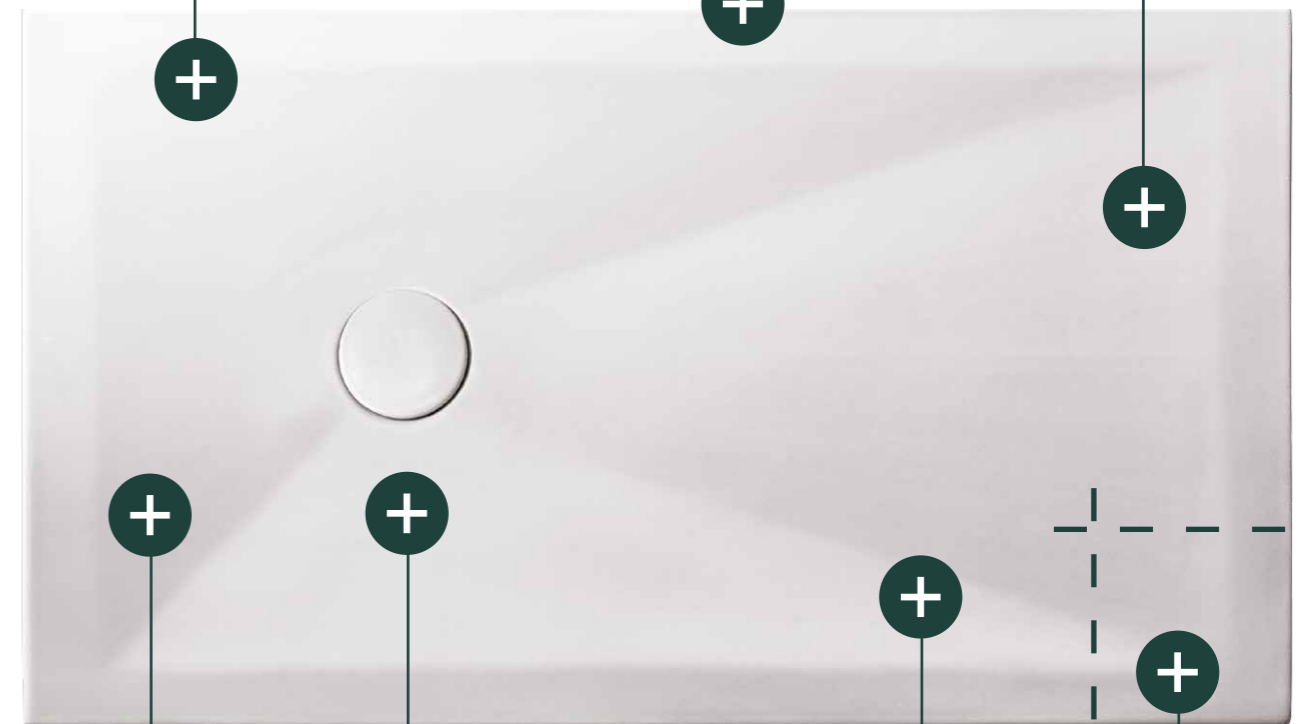

REVERSIBILITÀ DI MONTAGGIO

REVERSIBLE

FINITURE PLUS+TON DISPONIBILI

PLUS+TON FINISHES AVAILABLE

SUPERFICIE ANTISCIVOLO

ANTI-SLIP SURFACE

DISPONIBILE COPERCHIO
CROMATO O IN CERAMICA
AVAILABLE WITH CHROMED
OR CERAMIC COVER