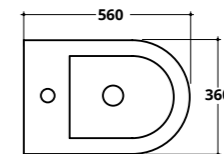

COVER XL
Bidet sospeso monoforo con troppopieno
Wall hung one tap hole bidet with overflow

COD. AS004