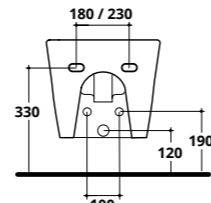

SEVEN RIMLESS
Bidet sospeso monoforo con troppopieno
Wall hung one tap hole bidet with overflow

COD. SE004