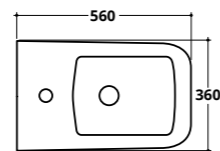

FUJI

Bidet monoforo con troppopieno
One tap hole bidet with overflow

COD. **FU003**