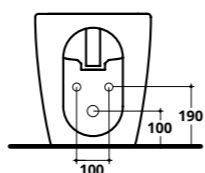

COVER RIMLESS

Bidet monoforo con troppopieno
One tap hole BTW bidet with overflow

COD. CV003