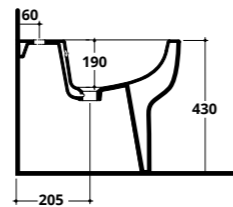

SEVEN RIMLESS
Bidet monoforo con troppopieno
One tap hole BTW bidet with overflow

COD. SE003