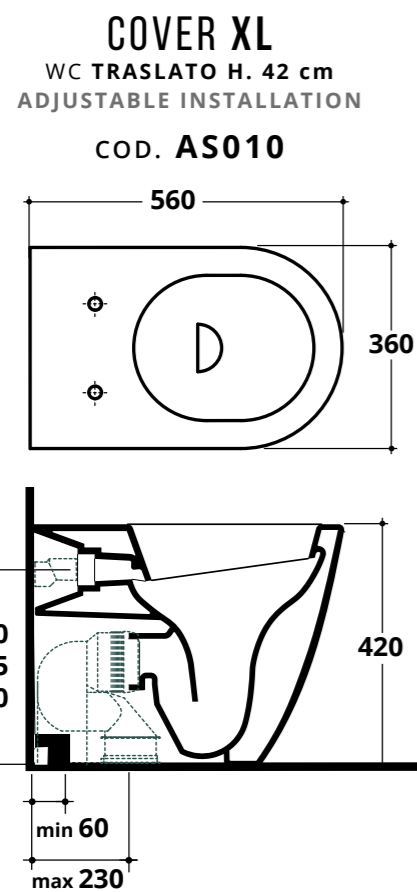

COVER XL

SISTEMI **FUNZIONALI**

MIN 60 mm / MAX 230 mm

Spazio disponibile per scarico e utenze acqua calda / fredda

Available space for drain and hot / cold water

COVER XL

USI **FUNZIONALI**

h. 50 cm