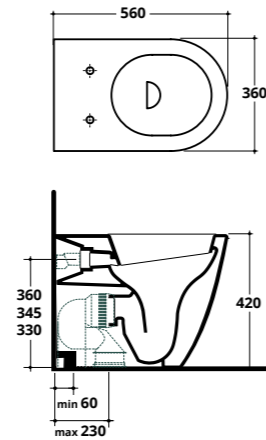

COVER XL TRASLATO H. 42

CM 56X36

COVER XL - TRASLATO CM 56X36 H. 42
WC filo-muro **TRASLATO** scarico pavimento/parete
BTW WC floor-wall trap
ADJUSTABLE INSTALLATION

COD. AS010