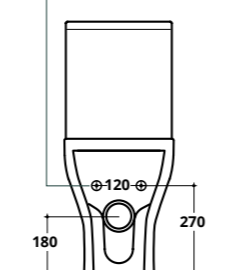

* Entrata acqua
Inlet water

• Carico acqua
cassetta
Cistern inlet
water