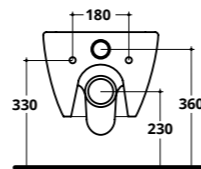

COVER RIMLESS plus+ton®

CM 52X36

COVER RIMLESS PLUS+TON
WC sospeso
Wall hung WC

COD. 40375R

Per i WC rimless si consiglia di ridurre la pressione dell'acqua e la quantità dei litri di scarico come indicato
For rimless WC pans it is recommended to reduce the water pressure and the flush volume (litres of water) as indicated

Riduttore di flusso
WC flow reducer
COD. RIDFLU

COVER RIMLESS PLUS+TON
Bidet sospeso monoforo con troppopieno
Wall hung one tap hole bidet with overflow

COD. 40373R

COVER PLUS+TON - COPRI WC
Copri wc slim soft-close con sgancio rapido
Quick release slim soft-close seat cover

COD. 41113.

plus+ton® COLOURS

ACCESSORI PER SOSPESI / WALL HUNG ACCESSORIES

Staffa di fissaggio per WC e bidet sospesi
Bracket for wall hung WC - bidet

COD. FIX03

Fissaggio rapido per WC e bidet sospesi
Quick fixing kit for wall hung WC - bidet

COD. 40951

Espositore metallico per WC e bidet sospesi
Metal display stand for wall hung wc and bidet

COD. MINIEXPO

Piletta di scarico click-clack con tappo in ceramica universale
Click-clack waste mechanism with universal ceramic cover

PLUS+TON® **COD. PCCNEW**