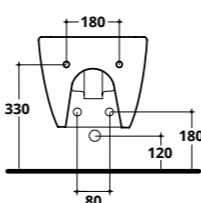

COVER RIMLESS PLUS+TON
Bidet sospeso monoforo con troppopieno
Wall hung one tap hole bidet with overflow

COD. 40373R