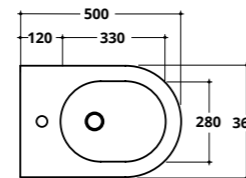

SOLI RIMLESS
Bidet monoforo con troppopieno
One tap hole BTW bidet with overflow

COD. S0003