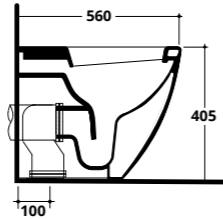

COVER XL
WC filo-muro scarico pavimento/parete
BTW WC floor-wall trap

COD. AS001