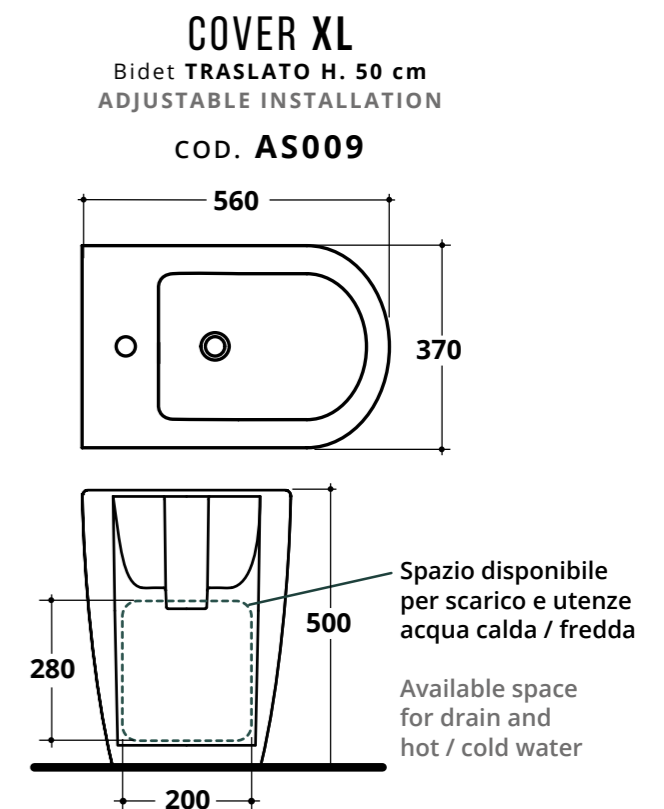

COVER XL

SISTEMI **FUNZIONALI**

MIN 60 mm / MAX 230 mm

Spazio disponibile per scarico e utenze acqua calda / fredda

Available space for drain and hot / cold water

COVER XL

USI **FUNZIONALI**

h. 50 cm