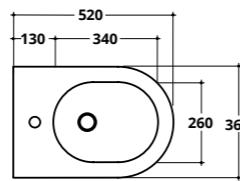

COVER RIMLESS PLUS+TON
Bidet sospeso monoforo con troppopieno
Wall hung one tap hole bidet with overflow

COD. 40373R