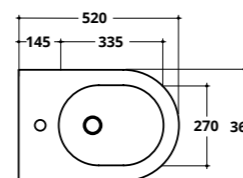

COVER RIMLESS

Bidet monoforo con troppopieno
One tap hole BTW bidet with overflow

COD. CV003