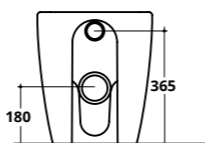

COVER RIMLESS

CM 52X36

RISPARMIO IDRICO 3 L
WATER SAVING 3 L

Per i WC rimless si consiglia di ridurre la pressione dell'acqua e la quantità dei litri di scarico come indicato
For rimless WC pans it is recommended to reduce the water pressure and the flush volume (litres of water) as indicated

COVER RIMLESS

WC filo-muro scarico pavimento/parete
BTW WC floor-wall trap

COD. CV012

Curva tecnica
Pipe fitting

COD. CTWC

Riduttore di flusso
WC flow reducer

COD. RIDFLU

COVER RIMLESS

IMBALLO COMPLETO
VERSIONE FILO MURO

COVER RIMLESS

Bidet monoforo con troppopieno
One tap hole BTW bidet with overflow

COD. CV003

GLI ACCESSORI PRESENTI NELLA SCATOLA
SONO A PAGAMENTO
THE ACCESSORIES CONTAINED IN THE BOX HAVE TO
BE PAID FOR SEPARATELY

+

COVER RIMLESS - COPRI WC

Copri wc slim soft-close con sgancio rapido
Quick release slim soft-close seat cover

COD. CV007S

COVER RIMLESS - CM 58X36 H. 81
WC monoblocco
Close-coupled WC

COD. CV014

Cassetta monoblocco
Close-coupled cistern

COD. CV015

Meccanismo
Mechanism

COD. 30090

Curva tecnica
Pipe fitting

COD. CTWC

Riduttore di flusso
WC flow reducer

COD. RIDFLU

* Entrata acqua
Inlet water

Carico acqua
cassetta
Cistern inlet
water

+

Fissaggi in plastica per WC e bidet
Plastic brackets for BTW WC - bidet

COD. FIX01