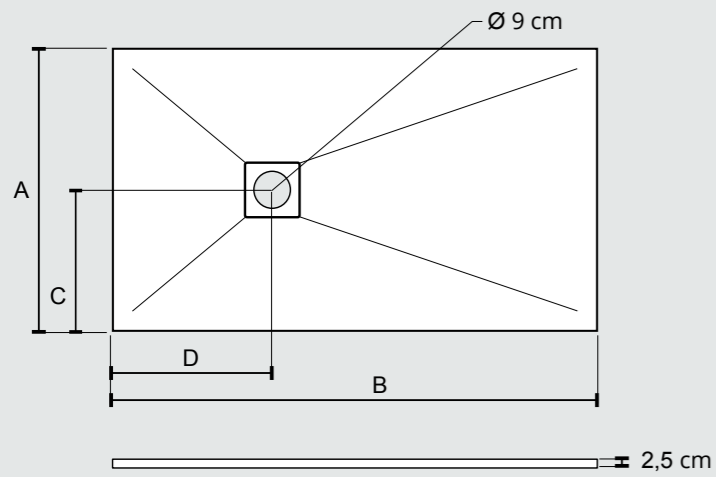

SCARICO SIFONATO ED ISPEZIONABILE 90 MM
SIPHONED AND INSPECTABLE DRAIN 90 MM

LONDON CM 80X80

NERO
BLACK
#NR

LONDON
ANGOLARE / QUAD
CM 90X90

SABBIA
SAND
#SA

CONSIGLIATO ABBINAMENTO CON:
SUGGESTED COMBINATION WITH: