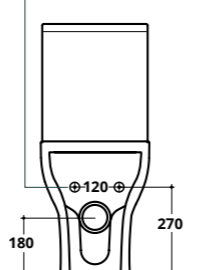

* Entrata acqua
Inlet water

Carico acqua
cassetta
Cistern inlet
water