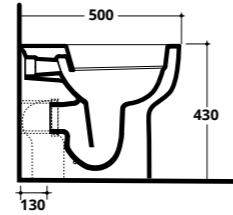

SEVEN RIMLESS

CM 50X36

RISPARMIO IDRICO 3 L
WATER SAVING 3 L

Per i WC rimless si consiglia di ridurre la pressione dell'acqua e la quantità dei litri di scarico come indicato
For rimless WC pans it is recommended to reduce the water pressure and the flush volume (litres of water) as indicated

SEVEN RIMLESS
WC filo-muro scarico pavimento/parete
BTW WC floor-wall trap

COD. SE012

Curva tecnica
Pipe fitting
COD. CTWC

Riduttore di flusso
WC flow reducer
COD. RIDFLU

SEVEN RIMLESS
Bidet monoforo con troppopieno
One tap hole BTW bidet with overflow

COD. SE003

SEVEN RIMLESS - CM 62X35 H. 84
WC monoblocco
Close-coupled WC

COD. SE014

Cassetta monoblocco
Close-coupled cistern

COD. SE015

Meccanismo
Mechanism
COD. 30090

Curva tecnica
Pipe fitting
COD. CTWC

Riduttore di flusso
WC flow reducer
COD. RIDFLU

* Entrata acqua
Inlet water

• Carico acqua
cassetta
Cistern inlet
water

SEVEN RIMLESS

IMBALLO COMPLETO
VERSIONE FILO MURO

GLI ACCESSORI PRESENTI NELLA SCATOLA
SONO A PAGAMENTO
THE ACCESSORIES CONTAINED IN THE BOX HAVE TO
BE PAID FOR SEPARATELY

+

SEVEN RIMLESS - COPRI WC
Copri wc slim soft-close con sgancio rapido
Quick release slim soft-close seat cover

COD. SE007S

+

Fissaggi in plastica per WC e bidet
Plastic brackets for BTW WC - bidet

COD. FIX01