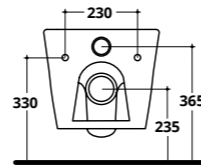

SEVEN RIMLESS

CM 50X36

SEVEN RIMLESS
WC sospeso
Wall hung WC

COD. SE013

Per i WC rimless si consiglia di ridurre la pressione dell'acqua e la quantità dei litri di scarico come indicato
For rimless WC pans it is recommended to reduce the water pressure and the flush volume (litres of water) as indicated

Riduttore di flusso
WC flow reducer
COD. RIDFLU

SEVEN RIMLESS
Bidet sospeso monoforo con troppopieno
Wall hung one tap hole bidet with overflow

COD. SE004

Staffa di fissaggio per WC e bidet sospesi
Bracket for wall hung WC - bidet

COD. FIX03

Piletta di scarico click-clack con tappo in ceramica universale
Click-clack waste mechanism with universal ceramic cover

GLOSS WHITE **COD. CCNEW**

Espositore metallico per WC e bidet sospesi
Metal display stand for wall hung wc and bidet

COD. MINIEXPO

SEVEN RIMLESS

IMBALLO COMPLETO
VERSIONE SOSPESI

GLI ACCESSORI PRESENTI NELLA SCATOLA SONO A PAGAMENTO
THE ACCESSORIES CONTAINED IN THE BOX HAVE TO BE PAID FOR SEPARATELY

SEVEN RIMLESS - COPRI WC
Copri wc slim soft-close con sgancio rapido
Quick release slim soft-close seat cover

COD. SE007S

Fissaggio rapido per WC e bidet sospesi
Quick fixing kit for wall hung WC - bidet

COD. 40951