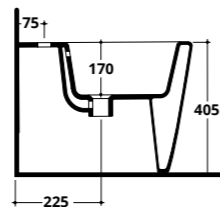

FUJI

Bidet monoforo con troppopieno
One tap hole bidet with overflow

COD. **FU003**