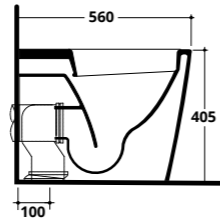

Per i WC rimless si consiglia di ridurre la pressione dell'acqua e la quantità dei litri di scarico come indicato
For rimless WC pans it is recommended to reduce the water pressure and the flush volume (litres of water) as indicated