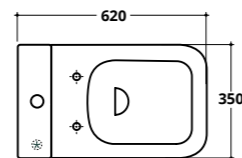

COD. SE003

SEVEN RIMLESS - CM 62X35 H. 84
WC monoblocco
Close-coupled WC

COD. SE014

Cassetta monoblocco
Close-coupled cistern

COD. SE015

Meccanismo
Mechanism
COD. 30090

Curva tecnica
Pipe fitting
COD. CTWC

Riduttore di flusso
WC flow reducer
COD. RIDFLU