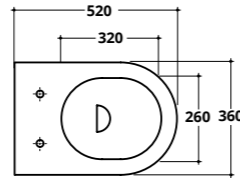

plus+ton® COLOURS

COVER RIMLESS plus+ton®

CM 52X36

COVER RIMLESS PLUS+TON
WC sospeso
Wall hung WC

COD. 40375R

Per i WC rimless si consiglia di ridurre la pressione dell'acqua e la quantità dei litri di scarico come indicato
For rimless WC pans it is recommended to reduce the water pressure and the flush volume (litres of water) as indicated