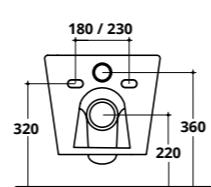

Riduttore di flusso
WC flow reducer
COD. RIDFLU