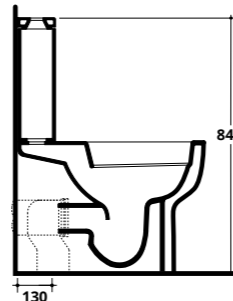

COD. SE003

SEVEN RIMLESS - CM 62X35 H. 84
WC monoblocco
Close-coupled WC

COD. SE014

Cassetta monoblocco
Close-coupled cistern

COD. SE015

Meccanismo
Mechanism
COD. 30090

Curva tecnica
Pipe fitting
COD. CTWC

Riduttore di flusso
WC flow reducer
COD. RIDFLU