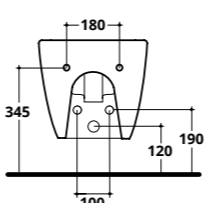

COVER RIMLESS
Bidet sospeso monoforo con troppopieno
Wall hung one tap hole bidet with overflow

COD. CV004