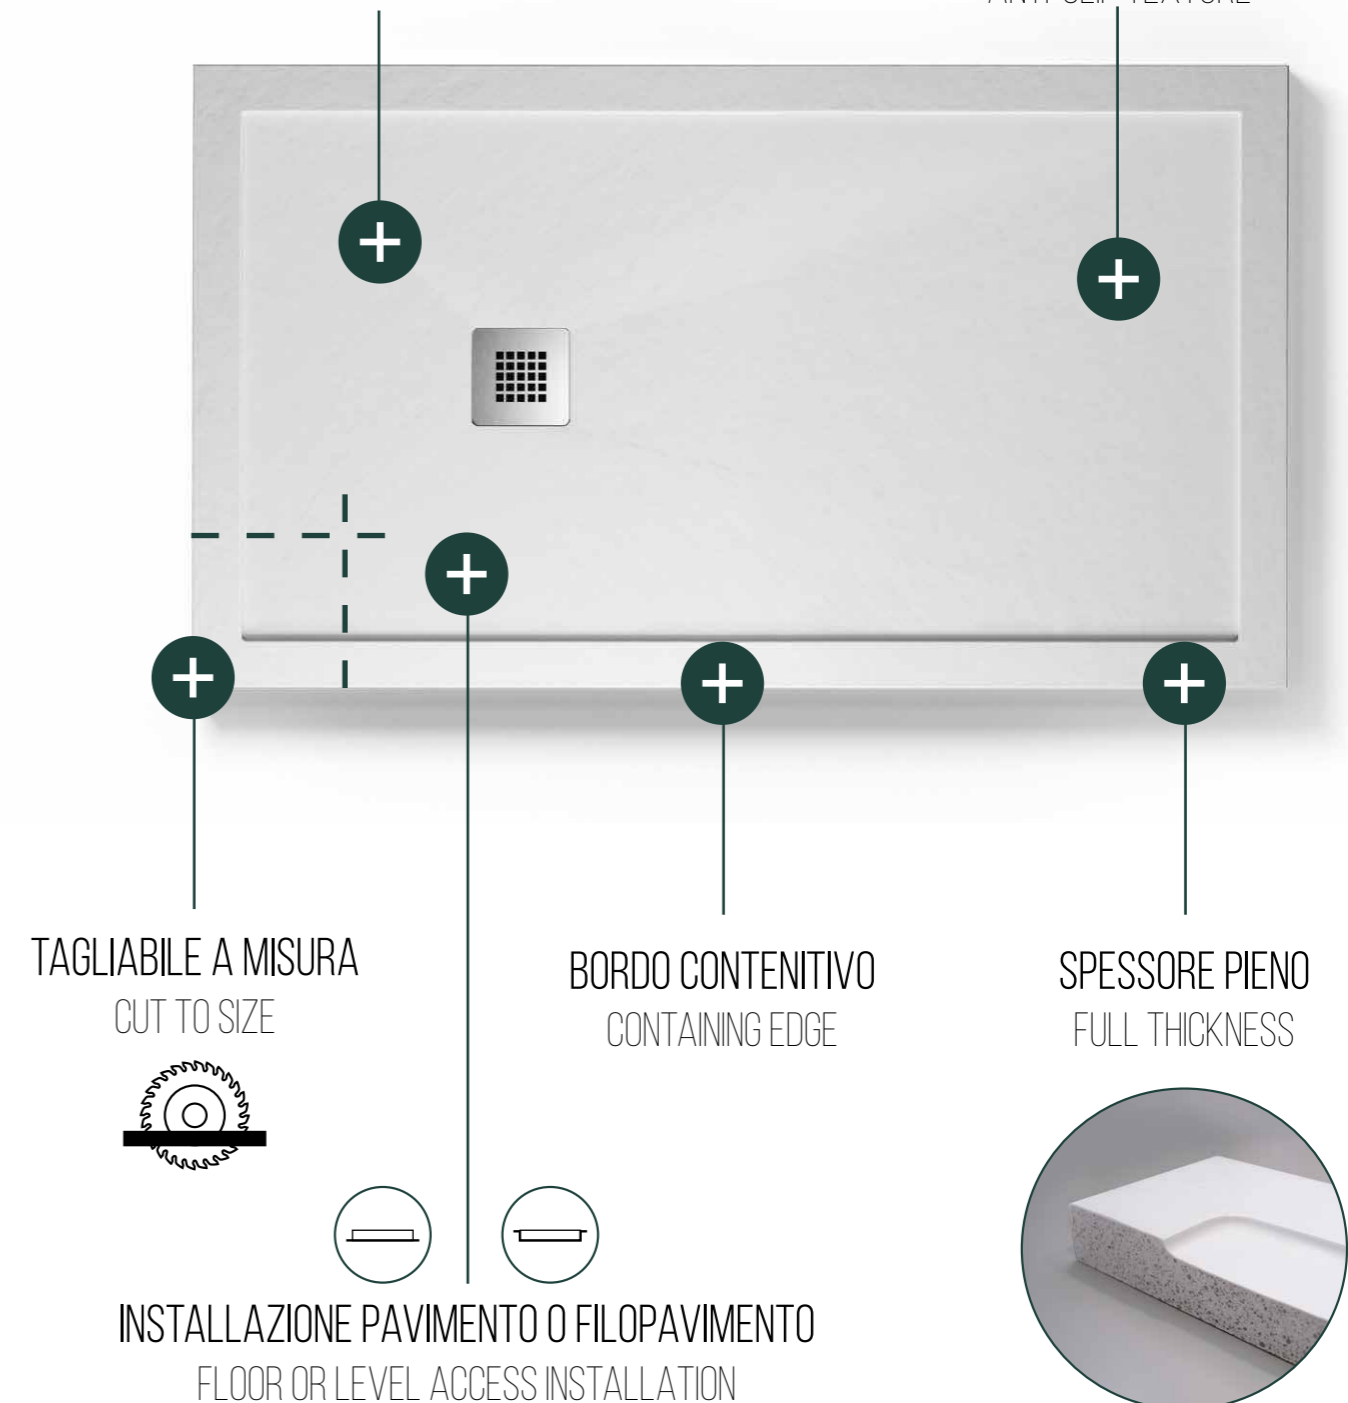

PIATTO DOCCIA CITY H 3,5 CM EFFETTO PIETRA

REVERSIBILITÀ DI MONTAGGIO

REVERSIBLE

EFFETTO PIETRA

STONE EFFECT

TEXTURE ANTISCIVOLO

ANTI-SLIP TEXTURE