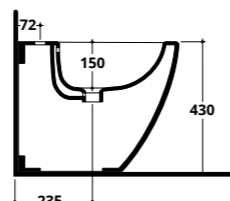

COVER RIMLESS

Bidet monoforo con troppopieno
One tap hole BTW bidet with overflow

COD. CV003