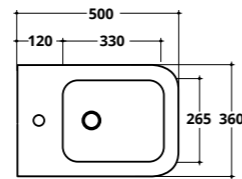

COD. SE003

SEVEN RIMLESS - CM 62X35 H. 84
WC monoblocco
Close-coupled WC

COD. SE014

Cassetta monoblocco
Close-coupled cistern

COD. SE015

Meccanismo
Mechanism
COD. 30090

Curva tecnica
Pipe fitting
COD. CTWC

Riduttore di flusso
WC flow reducer
COD. RIDFLU