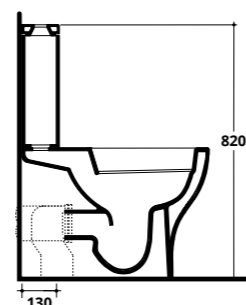

SOLI RIMLESS - CM 62X36 H. 82
WC monoblocco
Close-coupled WC

COD. S0014

Cassetta monoblocco
Close-coupled cistern

COD. S0015

Meccanismo
Mechanism
COD. 30090

Curva tecnica
Pipe fitting
COD. CTWC

Riduttore di flusso
WC flow reducer
COD. RIDFLU