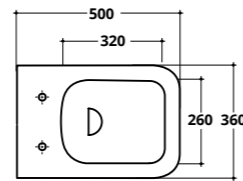

SEVEN RIMLESS

CM 50X36

SEVEN RIMLESS
WC sospeso
Wall hung WC

COD. SE013

Per i WC rimless si consiglia di ridurre la pressione dell'acqua e la quantità dei litri di scarico come indicato
For rimless WC pans it is recommended to reduce the water pressure and the flush volume (litres of water) as indicated