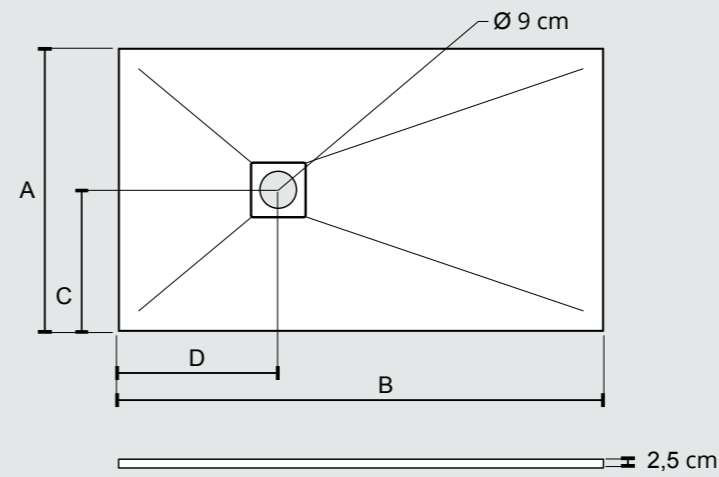

CONSIGLIATO ABBINAMENTO CON:
SUGGESTED COMBINATION WITH:

Scarico sifonato ed ispezionabile
Siphoned and inspectable drain

cod. **SPD90**

LONDON 80

COD.	cm A X B	cm C	cm D	KG
LN88	cm 80X80	cm 40	cm 40	27
LN810	cm 80X100	cm 40	cm 35	32
LN812	cm 80X120	cm 40	cm 45	41
LN814	cm 80X140	cm 40	cm 45	48
LN815	cm 80X150	cm 40	cm 45	52
LN816	cm 80X160	cm 40	cm 55	57
LN817	cm 80X170	cm 40	cm 55	65
LN818	cm 80X180	cm 40	cm 55	74

> Per il colore aggiungere la sigla relativa alla colorazione scelta dopo il codice prodotto
For the coloured shower trays add the code of the needed colour after the product code