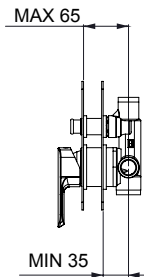

995716

2uscite/way