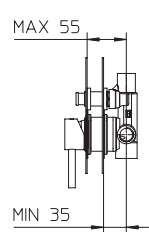

995716

2uscite/way