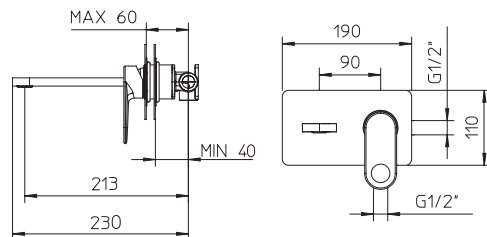

Miscelatore monocomando da incasso completo per lavabo.

Complete concealed single lever mixer for washbasin.

Mitigeur monocommande complet à encastrer de lavabo.

Komplett Unterputz Wannenfäll für Einhebelmischer.

Mezclador monomando empotrable completo para lavabo.

Corpo da incasso per miscelatore monocomando per lavabo, senza parti esterne.

Concealed body for washbasin, without exposed parts.

Corps de mitigeur monocommande à encastrer de lavabo, sans parties extérieures.

Unterputz Körper für Wannenfäll, ohne Aufputzteile.

Cuerpo de mezclador monomando empotrable para lavabo, sin partes externas.

Solo parti esterne per miscelatore monocomando da incasso per lavabo.

Exposed parts only for washbasin concealed mixer.

Seulement parties extérieures pour mitigeur monocommande à encastrer de lavabo.

Aufputzteile für Wannenfäll Einhebelmischer.

Sólo partes externas para mezclador monomando empotrable para lavabo.

10	€ 299,00	38	€ 474,00
43	€ 474,00	49	€ 508,00
■ box = 6 pz			

99	€ 99,00	■ box = 20 pz	

10	€ 200,00	38	€ 375,00
43	€ 375,00	49	€ 409,00
■ box = 6 pz			

995720 + 083217

995720

083217

WILD
COLOR