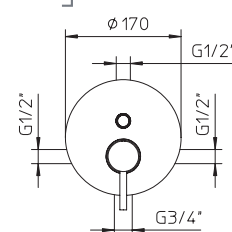

121175

2uscite/way