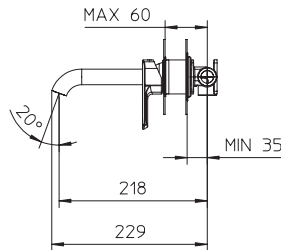

Miscelatore monocomando da incasso completo per lavabo.

Complete concealed single lever mixer for washbasin.

Mitigeur monocommande complet à encastrer de lavabo.

Komplett Unterputz Wannenfäll für Einhebelmischer.

Mezclador monomando empotrable completo para lavabo.

10	€ 320,00	34	€ 447,00
36	€ 447,00	37	€ 489,00
38	€ 424,00	43	€ 424,00
49	€ 447,00	50	€ 447,00
53	€ 559,00	63	€ 559,00
72	€ 447,00		

■ box = 6 pz

Corpo da incasso per miscelatore monocomando per lavabo, senza parti esterne.

Concealed body for washbasin, without exposed parts.

Corps de mitigeur monocommande à encastrer de lavabo, sans parties extérieures.

Unterputz Körper für Wannenfäll, ohne Aufputzteile.

Cuerpo de mezclador monomando empotrable para lavabo, sin partes externas.

99	€ 99,00		

■ box = 20 pz

Solo parti esterne per miscelatore monocomando da incasso per lavabo.

Exposed parts only for washbasin concealed mixer.

Seulement parties extérieures pour mitigeur monocommande à encastrer de lavabo.

Aufputzteile für Wannenfäll Einhebelmischer.

Sólo partes externas para mezclador monomando empotrable para lavabo.

10	€ 221,00	34	€ 348,00
36	€ 348,00	37	€ 390,00
38	€ 325,00	43	€ 325,00
49	€ 348,00	50	€ 348,00
53	€ 460,00	63	€ 460,00
72	€ 348,00		

■ box = 6 pz

995720 + 563193

995720

563193