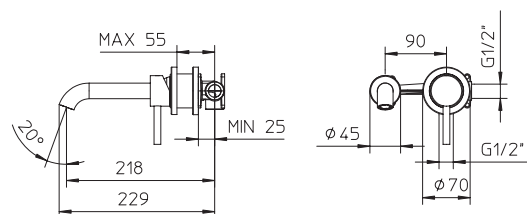

Miscelatore monocomando da incasso completo per lavabo.

Complete concealed single lever mixer for washbasin.

Mitigeur monocommande complet à encastrer de lavabo.

Komplett Unterputz Wannenfäll für Einhebelmischer.

Mezclador monomando empotrable completo para lavabo.

10	€ 209,00	34	€ 378,00
36	€ 378,00	38	€ 344,00
43	€ 344,00	49	€ 378,00
50	€ 378,00	53	€ 474,00

■ box = 6 pz

Corpo da incasso per miscelatore monocomando per lavabo, senza parti esterne.

Concealed body for washbasin, without exposed parts.

Corps de mitigeur monocommande à encastrer de lavabo, sans parties extérieures.

Unterputz Körper für Wannenfäll, ohne Aufputzteile.

Cuerpo de mezclador monomando empotrable para lavabo, sin partes externas.

99 € 99,00

■ box = 20 pz

Solo parti esterne per miscelatore monocomando da incasso per lavabo.

Exposed parts only for washbasin concealed mixer.

Seulement parties extérieures pour mitigeur monocommande à encastrer de lavabo.

Aufputzteile für Wannenfäll Einhebelmischer.

Sólo partes externas para mezclador monomando empotrable para lavabo.

10	€ 110,00	34	€ 279,00
36	€ 279,00	38	€ 245,00
43	€ 245,00	49	€ 279,00
50	€ 279,00	53	€ 375,00

■ box = 6 pz

995720 + 123194

995720

123194

I disegni tecnici sono indicativi e aggiornati alla data di stampa del catalogo. Per conferma consultare le schede tecniche del sito Palazzani.eu aggiornate.
Technical drawings are indicative and updated to catalogue's date of print. As a confirm, refer to updated technical drawings on our website Palazzani.eu.