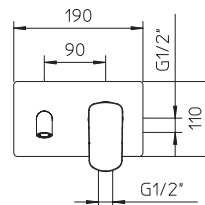

995720 + 563193

995720

563193