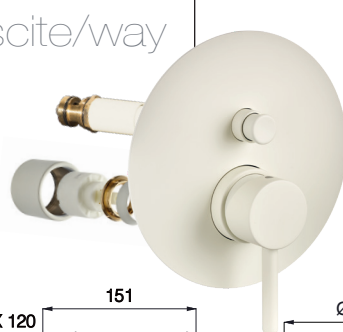

Miscelatore monocomando da incasso completo per vasca-doccia con deviatore automatico.

Complete concealed single lever mixer for bath shower with automatic diverter.

Mitigeur monocommande à encastrer complet pour bain-douche avec inverseur automatique.

Komplett Unterputz Wannenfüll für Brausebatterie mit Umsteller.

Mezclador monomando empotrable para baño-ducha completo con desviador automático.

34	€ 352,00	36	€ 352,00
37	€ 384,00	38	€ 332,00
43	€ 332,00	49	€ 352,00
50	€ 352,00	53	€ 477,00
63	€ 514,00		

■ box = 6 pz

Corpo da incasso per miscelatore monocomando per vasca-doccia con deviatore automatico, senza parti esterne.

Concealed body for bath-shower with automatic diverter, without exposed parts.

Corps de mitigeur monocommande à encastrer de bain-douche avec inverseur, sans parties extérieures.

Unterputz Körper für Wannenfüll für Brausebatterie mit Umsteller, ohne Aufputzteile.

Cuerpo de mezclador monomando empotrable para baño-ducha con desviador automático, sin partes externas.

99	€ 99,00

■ box = 20 pz

Solo parti esterne per miscelatore monocomando da incasso per vasca-doccia con deviatore automatico.

Exposed parts only for the single control wall-mounted mixer for bath shower with automatic diverter.

Seulement parties extérieures pour mitigeur monocommande à encastrer pour vasque-douche avec déviateur automatique.

Nur Außenteile für Unterputz Wannen für Brause-Einhandbatterie, mit automatischem Umsteller.

Sólo partes externas para mezclador monomando empotrable para baño-ducha con desviador automático.

10	€ 139,00	34	€ 253,00
36	€ 253,00	37	€ 285,00
38	€ 233,00	43	€ 233,00
49	€ 253,00	50	€ 253,00
53	€ 378,00	63	€ 415,00

■ box = 6 pz

995716 + 121175

2uscite/way