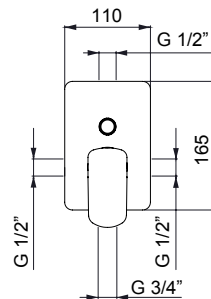

■ box = 10 pz

**561199**

[unico] 2uscite/way

Solo parti esterne per miscelatore termostatico da incasso per doccia con deviatore automatico.

Exposed parts only for shower thermostatic mixer with automatic diverter.