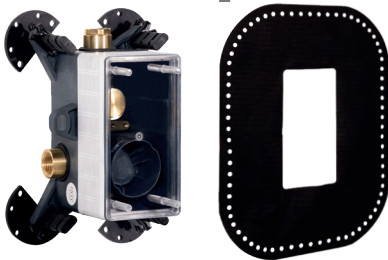

995721

[P box]