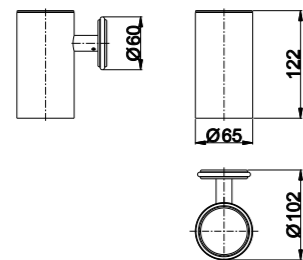

Laiton

Brass

01Q .....	222,00 €
27Q / 14Q / 11Q .....	334,00 €
07Q .....	288,00 €

**INstile porte-verre mural laiton**  
INstile brass wall mounted glass

Art. AB007 B

Laiton

Brass

01Q .....	138,00 €
27Q / 14Q / 11Q .....	208,00 €
07Q .....	180,00 €