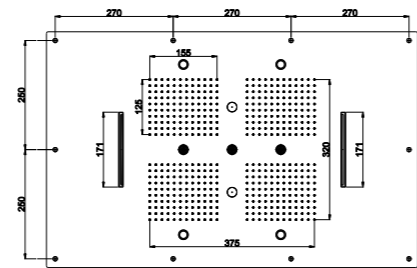

Kit de douche
Shower kit

Art. KT073 A

Plafond de douche encastré à faux-plafond 850x540 mm
4 fonctions: pluie / double cascade / 2 brumisateurs / 3 colonnes d'eau
4 Led RGB
Entrée eau G1/2"

Ceiling shower 850x540 mm 4 functions:
Rain / double cascade / 2 mist / 3 water column
4 Led light RGB
G1/2" water inlet

Mitigeur thermostatique avec panneau tactile rétroéclairé
Inverseur électronique 5 voies avec panneau tactile rétroéclairé et fonction ECO 9
Set de douche avec raccordement d'eau et douchette en laiton Ø 23 mm
Flexible PVC 150 cm

Thermostatic mixer with touchscreen panel
5-way touchscreen electronic diverter with light and ECO 9 function
Shower set with wall elbow and Ø 23 mm brass hand shower
Flexible 150 cm PVC

02Q	4.700,00 €
03Q / 04Q / 05Q	5.755,00 €
17Q / 29Q / 31Q / 53Q / 59Q / 61Q	7.010,00 €

Art. KT073 X

00Q (Partie à encastrer - Concealed part)	2.020,00 €

Châssis de support pour installation plafond de douche et écran tactile et électronique
Frame for shower head and touchscreen installation and electronics