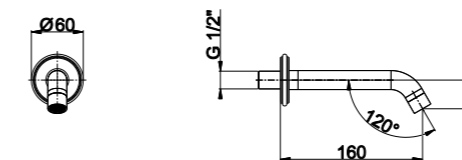

01Q	130,00 €
07Q / 24Q	170,00 €
06Q / 27Q / 11Q / 14Q	255,00 €