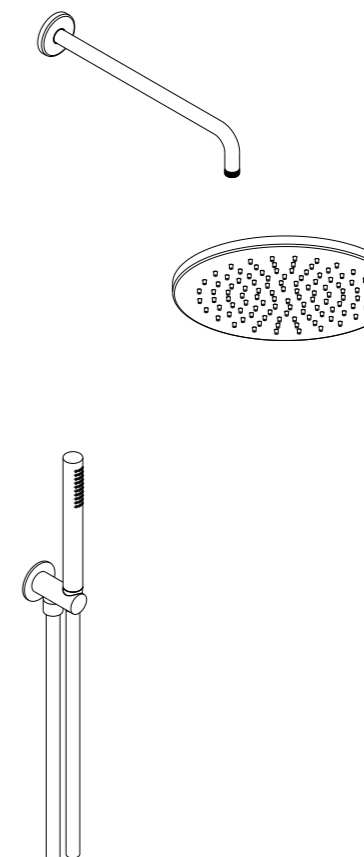

Art. BD006 A

BRASS

Art. SF168 A

AISI 304L

Art. SD004 A

BRASS

02Q	456,00 €
03Q / 04Q / 05Q	582,00 €
06Q / 27Q	666,00 €
17Q / 29Q / 31Q / 53Q / 59Q / 61Q	835,00 €

Pomme de douche 300x300 mm // h. 12 mm
Rainfall shower head 300x300 mm // h. 12 mm

Disponibile à partir du mois d'avril 2024
Available from april 2024

Art. SF171 A