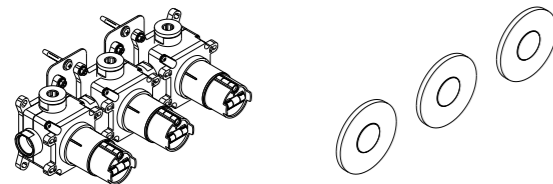

Art. RU154 X

00Q (Partie à encastrer - Concealed part) .....	620,00 €
---	----------

**3 boutons ronds ouverture/fermeture jets d'eau**  
3 open/close water push buttons

Disponible à partir du mois d'avril 2024  
Available from april 2024