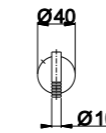

Kino porte-peignoir acier inoxydable 316L
Kino stainless steel 316l hook

Art. AB101 E

PVD

Acier inoxydable 316L

Stainless steel 316L

AISI 316L

03Q	124,00 €
53Q / 59Q / 61Q / 17Q	205,00 €

Kino distributeur de savon liquide acier inoxydable 316L
Kino stainless steel 316l standing soap dispenser

Art. AB102 E

PVD

Acier inoxydable 316L

Stainless steel 316L