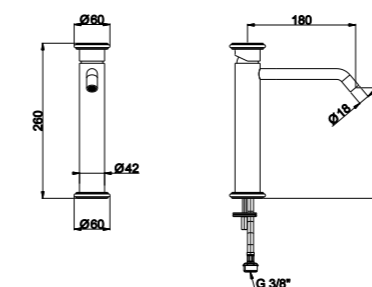

01Q	390,00 €
07Q / 24Q	500,00 €
06Q / 27Q / 11Q / 14Q	585,00 €