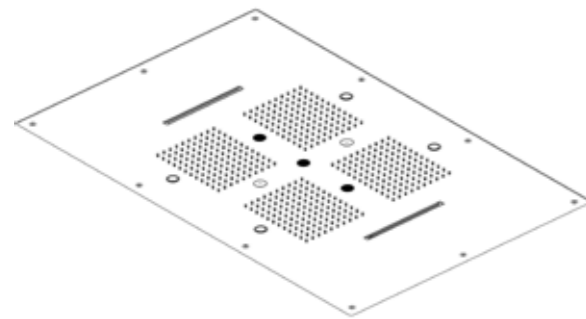

Kit de douche
Shower kit

Art. KT073 A

Plafond de douche encastré à faux-plafond 850x540 mm
4 fonctions: pluie / double cascade / 2 brumisateurs / 3 colonnes d'eau
4 Led RGB
Entrée eau G1/2"

Ceiling shower 850x540 mm 4 functions:
Rain / double cascade / 2 mist / 3 water column
4 Led light RGB
G1/2" water inlet

Mitigeur thermostatique avec panneau tactile rétroéclairé
Inverseur électronique 5 voies avec panneau tactile rétroéclairé et fonction ECO 9
Set de douche avec raccordement d'eau et douchette en laiton Ø 23 mm
Flexible PVC 150 cm

Thermostatic mixer with touchscreen panel
5-way touchscreen electronic diverter with light and ECO 9 function
Shower set with wall elbow and Ø 23 mm brass hand shower
Flexible 150 cm PVC

02Q	4.700,00 €
03Q / 04Q / 05Q	5.755,00 €
17Q / 29Q / 31Q / 53Q / 59Q / 61Q	7.010,00 €

Art. KT073 X

00Q (Partie à encastrer - Concealed part)	2.020,00 €

Châssis de support pour installation plafond de douche et écran tactile et électronique
Frame for shower head and touchscreen installation and electronics