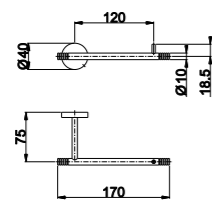

Art. AB104 E

PVD

Acier inoxydable 316L

Stainless steel 316L

03Q .....	154,00 €
53Q / 59Q / 61Q / 17Q .....	254,00 €

**Kino porte-serviettes I. 450 mm acier inoxydable 316L**  
Kino stainless steel 316L towel holder 450 mm