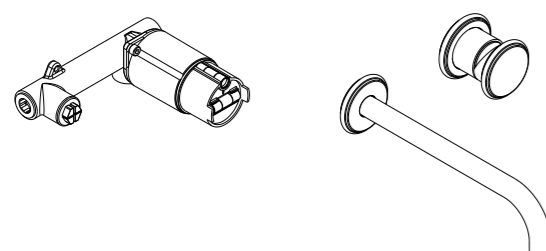

Mitigeur lavabo encastrable
Conceled basin mixer

Art. RU823 A

SANS drain
Corps d'encastrement
Entrées eau G1/2"
Longueur du bec l. 220-235 mm
à partir du plan vasque
Aérateur anticalcaire
Laiton

WITHOUT waste
Concealed body with G1/2" inlets
220-235 mm spout length
Antilimestone aerator
Brass