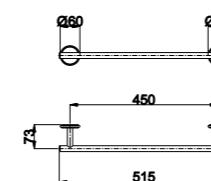

01Q .....	81,00 €
27Q / 14Q / 11Q .....	121,00 €
07Q .....	106,00 €

**INstile porte-serviettes l. 450 mm laiton**  
INstile brass towel holder 450 mm

Art. AB005 A

Laiton

Brass

01Q .....	136,00 €
27Q / 14Q / 11Q .....	203,00 €
07Q .....	177,00 €