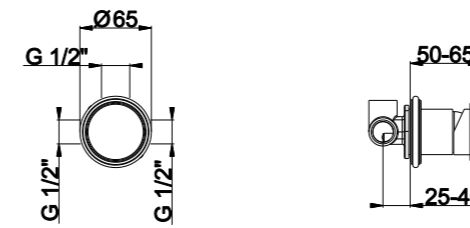

BRASS

01Q	120,00 €
07Q / 24Q	170,00 €
06Q / 27Q / 11Q / 14Q	200,00 €

Art. RU201 X

00Q (Partie à encastrer - Concealed part)	45,00 €