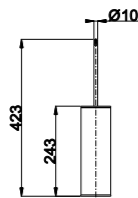

Kino porte-balai acier inoxydable 316L
Kino stainless steel 316L standing brush holder

Art. AB103 E

PVD

Acier inoxydable 316L

Stainless steel 316L

03Q	258,00 €
53Q / 59Q / 61Q / 17Q	426,00 €

Kino porte-rouleau de papier toilette acier inoxydable 316L
Kino stainless steel 316L paper holder

Art. AB104 E

PVD

Acier inoxydable 316L

Stainless steel 316L