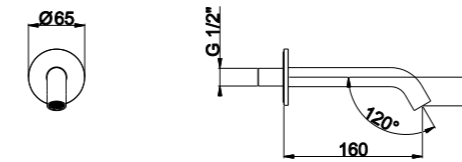

Art. AC059 A

Rosace Minimal Ø 65 mm  
**Laiton**

Ø 65 mm Minimal rose  
**Brass**

01Q .....	110,00 €
07Q / 24Q / 04Q / 05Q .....	150,00 €
06Q / 27Q / 11Q / 14Q .....	170,00 €

**Bec mural l. 160 mm**  
Spout l. 160 mm