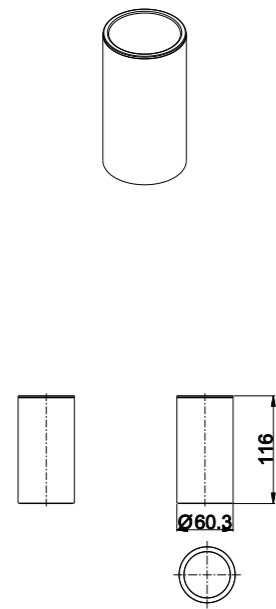

Kino verre acier inoxydable 316L
Kino stainless steel 316L glass

Art. AB107 E

PVD

Acier inoxydable 316L

Stainless steel 316L

AISI 316L

03Q	93,00 €
53Q / 59Q / 61Q / 17Q	238,00 €

Kino verre mural acier inoxydable 316L
Kino stainless steel 316L wall mounted glass

Art. AB107 A

PVD

Acier inoxydable 316L

Stainless steel 316L