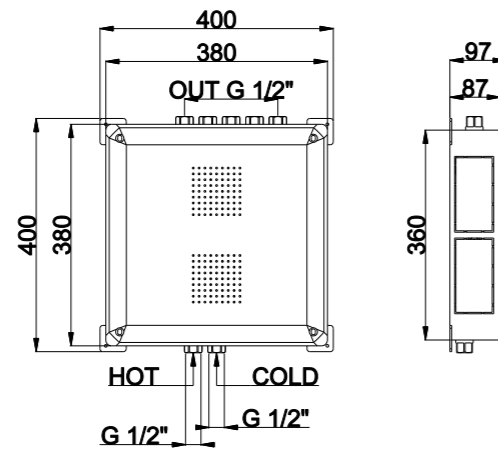

Kit de douche
Shower kit