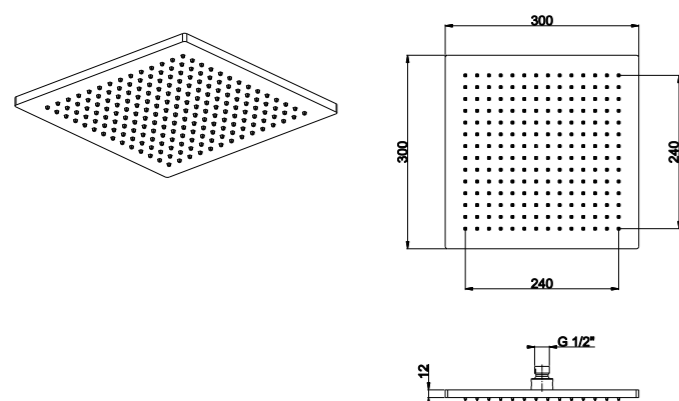

02Q	390,00 €
03Q / 04Q / 05Q	500,00 €
06Q / 27Q	570,00 €
17Q / 29Q / 31Q / 53Q / 59Q / 61Q	720,00 €

Pomme de douche ø 300 mm acier inoxydable 316L
Bras de douche l. 350 mm laiton
Set de douche avec sortie d'eau murale ronde
et support fixe pour douchette ronde en laiton
Shower kit ø 300 mm mirror steel
350 mm shower arm
Brass hand shower set

Art. KT069 B

PVD

Disponibile à partir du mois d'avril 2024
Available from april 2024