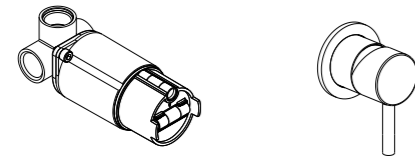

Corps d'encastrement  
Entrées G1/2"  
Sortie G1/2"  
Poignée ronde  
**Acier inoxydable 316L**

Concealed body with G1/2" inlets  
G1/2" exit  
Round handle  
**Stainless steel 316L**

AISI 316L

03Q .....	340,00 €
17Q / 53Q / 59Q / 61Q .....	535,00 €