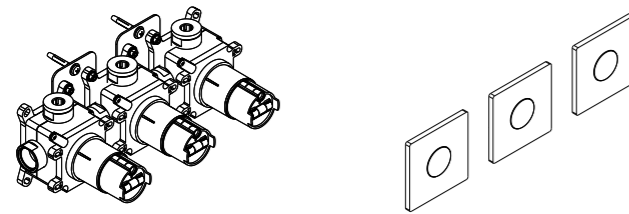

Art. RU155 X

00Q (Partie à encastrer - Concealed part) .....	775,00 €
---	----------

RU150 B  
RU153 B  
RU161 B

**3 boutons carrés ouverture/fermeture jets d'eau**  
3 open/close water push buttons

Disponible à partir du mois d'avril 2024  
Available from april 2024