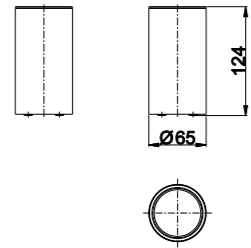

INstile verre laiton
INstile brass glass

Art. AB007 A

Laiton

Brass

01Q	108,00 €
27Q / 14Q / 11Q	162,00 €
07Q	142,00 €