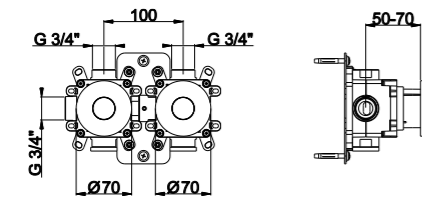

BRASS

Entrée eau 3/4"  
Sortie eau 3/4"

Art. RU152 A

PVD

Inlet 3/4"  
Outlet 3/4"

01Q .....	380,00 €
04Q / 05Q / 07Q .....	494,00 €
06Q / 27Q .....	570,00 €
17Q / 29Q / 31Q / 53Q / 59Q / 61Q .....	700,00 €