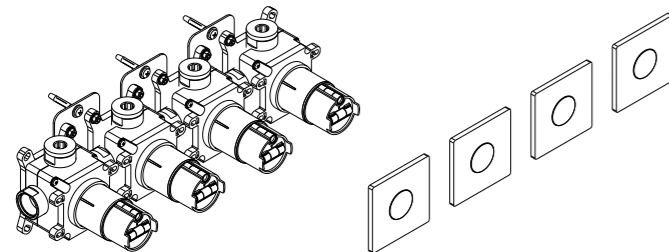

Art. RU153 X

00Q (Partie à encastrer - Concealed part) .....	465,00 €
---	----------

**4 boutons carrés ouverture/fermeture jets d'eau**  
4 open/close water push buttons

Disponible à partir du mois d'avril 2024  
Available from april 2024