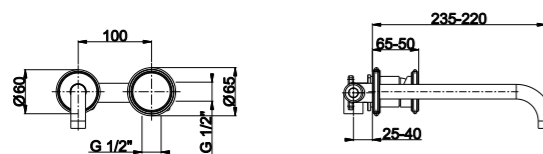

Mitigeur lavabo encastrable
Conceled basin mixer

Art. RU823 A

SANS drain
Corps d'encastrement
Entrées eau G1/2"
Longueur du bec l. 220-235 mm
à partir du plan vasque
Aérateur anticalcaire
Laiton

WITHOUT waste
Concealed body with G1/2" inlets
220-235 mm spout length
Antilimestone aerator
Brass