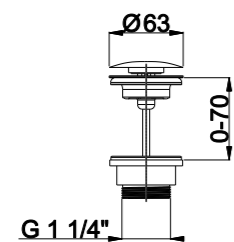

Drain 1" 1/4" CLICK-CLACK
Waste trap 1" 1/4" CLICK-CLACK

Art. AC036 A

Laiton

Brass

BRASS

01Q	40,00 €
07Q / 24Q	65,00 €
06Q / 27Q / 11Q / 14Q	65,00 €

Mitigeur de douche mécanique intégré avec inverseur de douche intégré 2 voies
Concealed shower mixer with 2 ways diverter

Art. RU202 C

Corps d'encastrement
Entrées G1/2"
2 sorties G1/2"
Inverseur 2 voies
Poignée ronde
Laiton

Concealed body with G1/2" inlets
2 exit G1/2"
2 ways diverter
Round handle
Brass