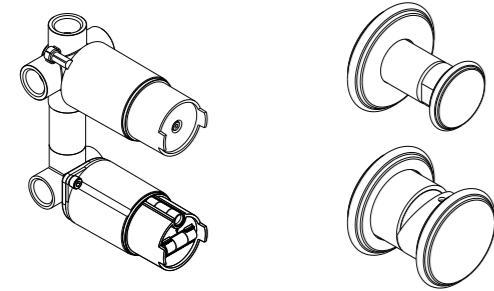

**Mitigeur de douche mécanique intégré
avec inverseur de douche intégré 3 voies**
Concealed shower mixer with 3 ways diverter

Art. RU203 C

Corps d'encastrement
Entrées G1/2"
3 sorties G1/2"
Inverseur 3 voies
Poignées rondes
Laiton

Concealed body with G1/2" inlets
3 exit G1/2"
3 ways diverter
Round handle
Brass