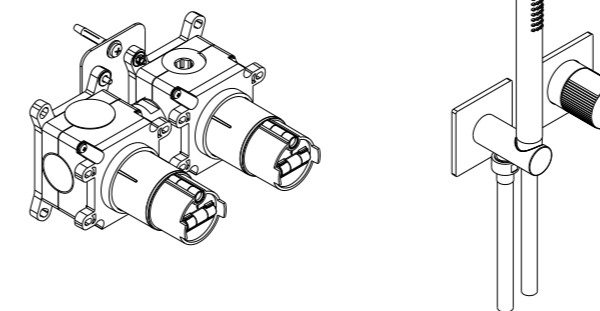

Robinet d'arrêt G3/4" avec douchette
Tap with hand shower set

Disponible à partir du mois d'avril 2024
Available from april 2024