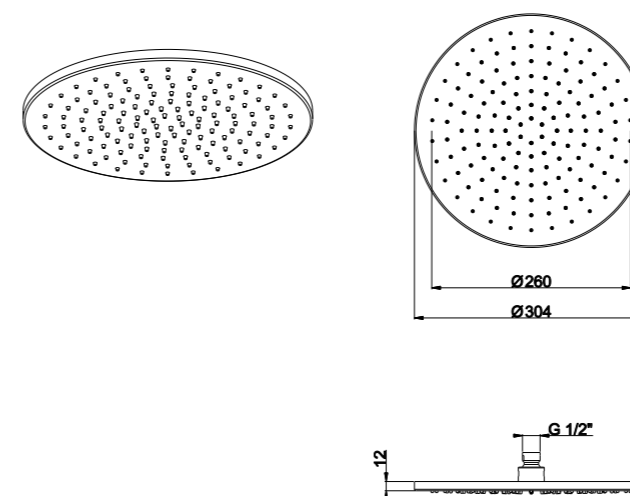

02Q	285,00 €
03Q / 04Q / 05Q	360,00 €
06Q / 27Q	410,00 €
17Q / 29Q / 31Q / 53Q / 59Q / 61Q	520,00 €

Pomme de douche ø 300 mm // h. 12 mm
Rainfall shower head ø 300 // h. 12 mm

Art. SF169 A

PVD

Disponibile à partir du mois d'avril 2024
Available from april 2024