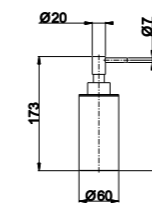

Kino distributeur de savon liquide acier inoxydable 316L
Kino stainless steel 316l standing soap dispenser

Art. AB102 E

PVD

Acier inoxydable 316L

Stainless steel 316L

AISI 316L

03Q	264,00 €
53Q / 59Q / 61Q / 17Q	436,00 €