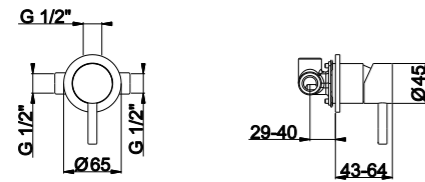

Corps d'encastrement  
Entrées G1/2"  
Sortie G1/2"  
Poignée ronde  
**Acier inoxydable 316L**

Concealed body with G1/2" inlets  
G1/2" exit  
Round handle  
**Stainless steel 316L**

AISI 316L

03Q .....	340,00 €
17Q / 53Q / 59Q / 61Q .....	535,00 €