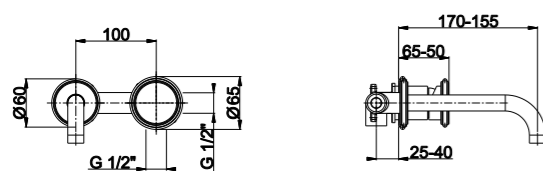

Mitigeur lavabo encastrable
Conceled basin mixer

Art. RU822 A

RU822 A

SANS drain
Corps d'encastrement
Entrées eau G1/2"
Longueur du bec l. 155-170 mm
à partir du plan vasque
Aérateur anticalcaire
Laiton

WITHOUT waste
Concealed body with G1/2" inlets
155-170 mm spout length
Antilimestone aerator
Brass