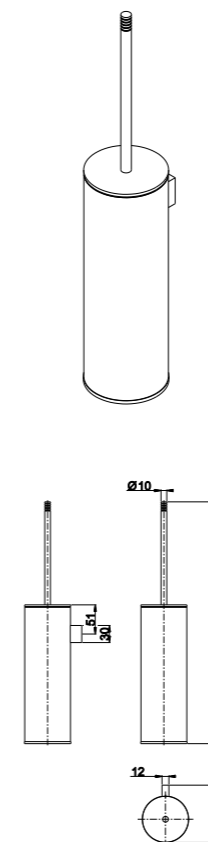

Kino porte balai mural acier inoxydable 316L
Kino stainless steel 316L wall mounted brush holder

Art. AB103 A

PVD

Acier inoxydable 316L

Stainless steel 316L

AISI 316L

03Q	371,00 €
53Q / 59Q / 61Q / 17Q	611,00 €