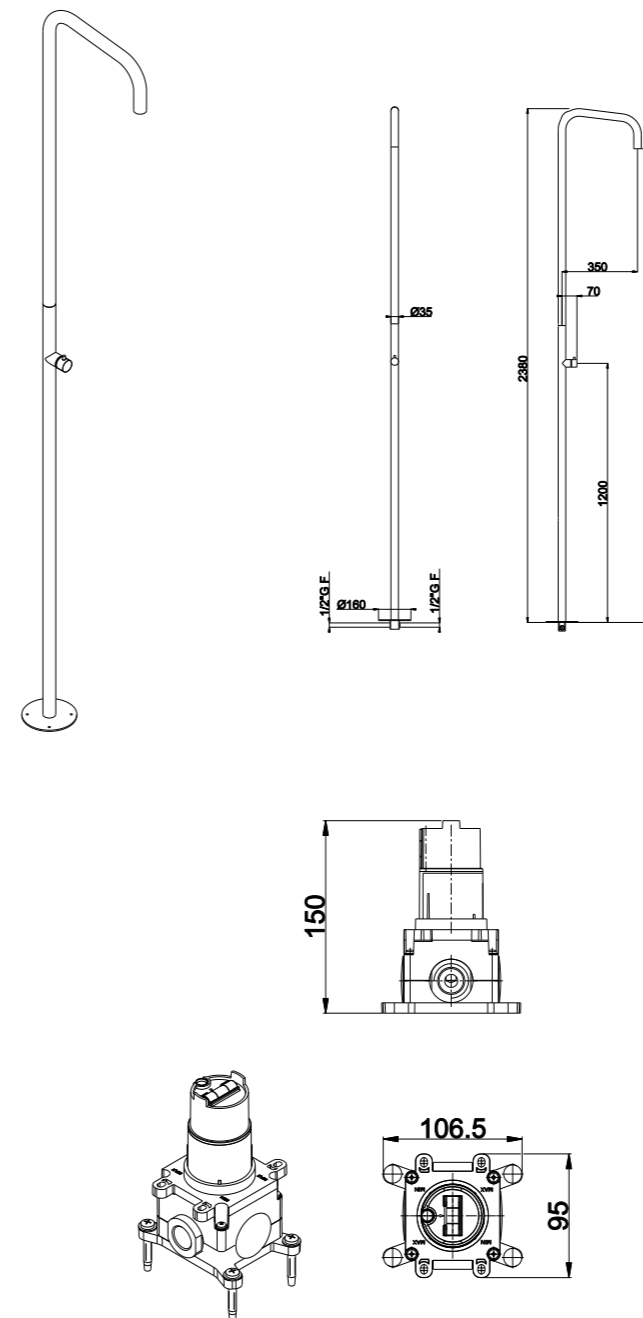

**METAL 316**

CL028 E

**Colonne de douche autoportante ø 35 mm**  
 Freestanding shower column ø 35 mm

**Art. CL028 E**

Fonction: jet spray  
 Corps d'encastrement  
 Entrées eau G1/2"  
 Mitigeur progressif  
**Acier inoxydable 316L**