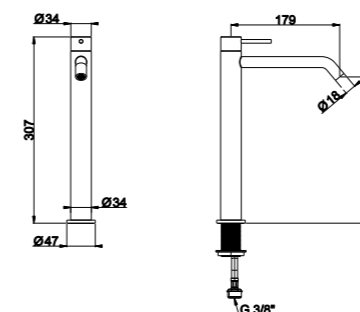

AISI
316L

03Q	455,00 €
17Q / 53Q / 59Q / 61Q	680,00 €