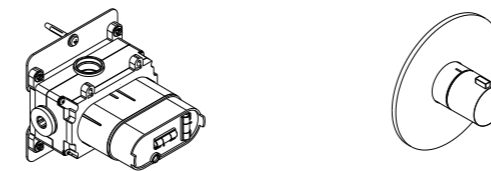

RU150 A
RU152 A
RU161 A

PUSH ME

Mitigeur de douche thermostatique à encastrer G3/4"
Thermostatic shower mixer 3/4"

Disponibile à partir du mois d'avril 2024
Available from april 2024