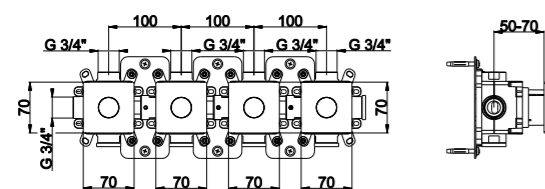

BRASS

Entrée eau 3/4"
Sortie eau 3/4"

Art. RU154 B

PVD

Inlet 3/4"
Outlet 3/4"

01Q	920,00 €
04Q / 05Q / 07Q	1.196,00 €
06Q / 27Q	1.380,00 €
17Q / 29Q / 31Q / 53Q / 59Q / 61Q	1.700,00 €

Art. RU154 X

00Q (Partie à encastrer - Concealed part)	620,00 €