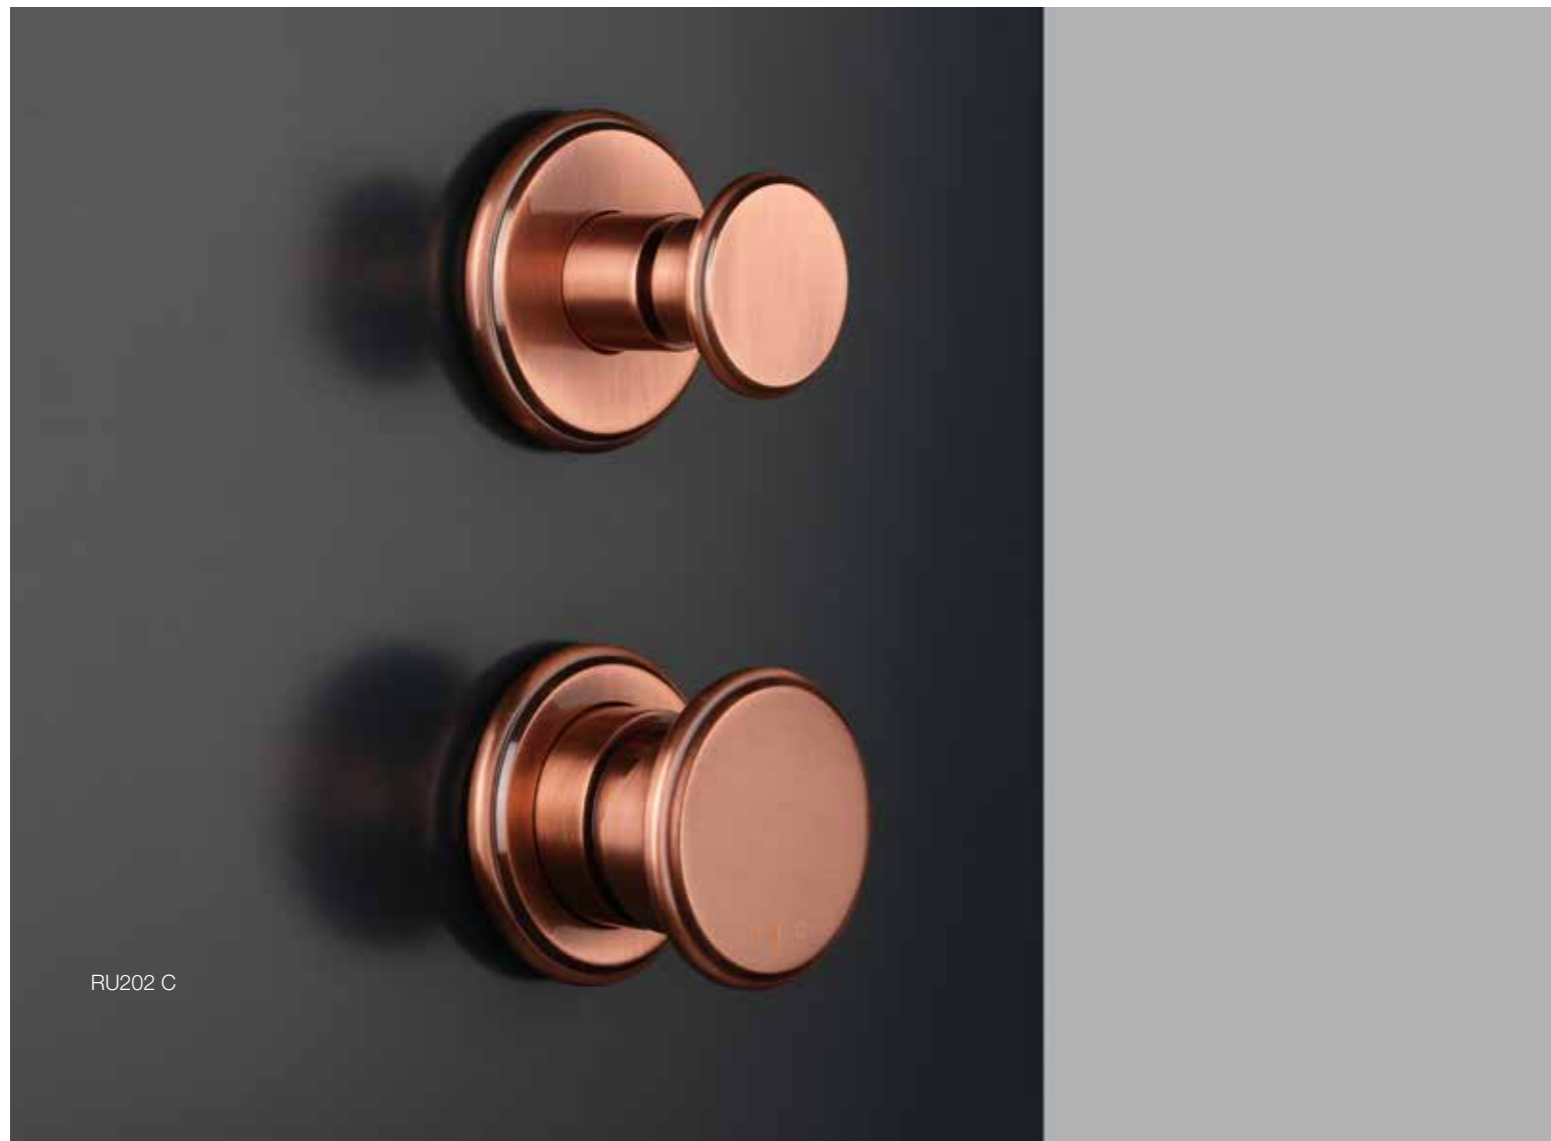

**Mitigeur de douche mécanique intégré
avec inverseur de douche intégré 3 voies**
Concealed shower mixer with 3 ways diverter

Art. RU203 C

Corps d'encastrement
Entrées G1/2"
3 sorties G1/2"
Inverseur 3 voies
Poignées rondes
Laiton

Concealed body with G1/2" inlets
3 exit G1/2"
3 ways diverter
Round handle
Brass

01Q	385,00 €
07Q / 24Q	595,00 €
06Q / 27Q / 11Q / 14Q	675,00 €

Art. RU203 X

00Q (Partie à encastrer - Concealed part)	195,00 €

Bec mural l. 160 mm
Spout l. 160 mm

Art. AC059 A

Rosace Minimal Ø 65 mm
Laiton

Ø 65 mm Minimal rose
Brass

01Q	110,00 €
07Q / 24Q / 04Q / 05Q	150,00 €
06Q / 27Q / 11Q / 14Q	170,00 €

Bec mural l. 160 mm
Spout l. 160 mm

Art. AC059 B

Rosace INstile Ø 60 mm
Laiton

Ø 60 mm INstile rose
Brass

01Q	130,00 €
07Q / 24Q	170,00 €
06Q / 27Q / 11Q / 14Q	255,00 €

RU202 C