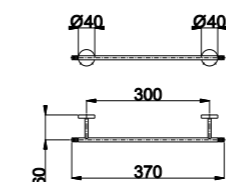

03Q	203,00 €
53Q / 59Q / 61Q / 17Q	333,00 €