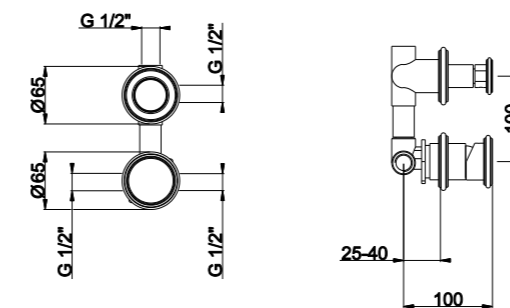

01Q	375,00 €
07Q / 24Q	535,00 €
06Q / 27Q / 11Q / 14Q	655,00 €

Art. RU202 X

00Q (Partie à encastrer - Concealed part)	185,00 €