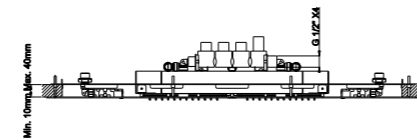

Kit de douche
Shower kit

Art. KT073 A

Plafond de douche encastré à faux-plafond 850x540 mm
4 fonctions: pluie / double cascade / 2 brumisateurs / 3 colonnes d'eau
4 Led RGB
Entrée eau G1/2"

Ceiling shower 850x540 mm 4 functions:
Rain / double cascade / 2 mist / 3 water column
4 Led light RGB
G1/2" water inlet

Mitigeur thermostatique avec panneau tactile rétroéclairé
Inverseur électronique 5 voies avec panneau tactile rétroéclairé et fonction ECO 9
Set de douche avec raccordement d'eau et douchette en laiton Ø 23 mm
Flexible PVC 150 cm

Thermostatic mixer with touchscreen panel
5-way touchscreen electronic diverter with light and ECO 9 function
Shower set with wall elbow and Ø 23 mm brass hand shower
Flexible 150 cm PVC

02Q	4.700,00 €
03Q / 04Q / 05Q	5.755,00 €
17Q / 29Q / 31Q / 53Q / 59Q / 61Q	7.010,00 €

Art. KT073 X

00Q (Partie à encastrer - Concealed part)	2.020,00 €

Châssis de support pour installation plafond de douche et écran tactile et électronique
Frame for shower head and touchscreen installation and electronics