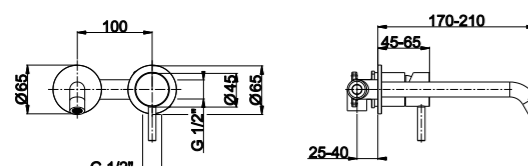

03Q	405,00 €
17Q / 53Q / 59Q / 61Q	660,00 €

Art. RU222 X

00Q (Partie à encastrer - Concealed part)	105,00 €

Mitigeur bidet
Bidet mixer

Art. RU624 E

PVD

SANS drain
Flexibles de connexion G3/8"
Aérateur anticalcaire
Acier inoxydable 316L

WITHOUT waste
Concealed body with G1/2" inlets
Antilimestone aerator
Stainless steel 316L