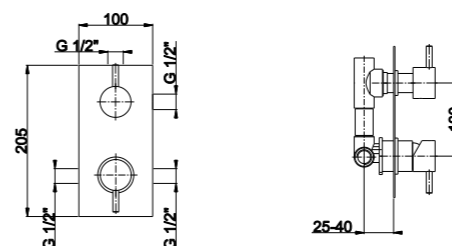

Pomme de douche 250X250 mm acier inoxydable 316L
Bras de douche L. 350 mm laiton
Set de douche avec sortie d'eau murale carrée
et support fixe pour douchette carré en laiton
Shower kit 250x250 mm stainless steel head
L. 400 mm shower arm
Brass square hand shower set

Disponibile à partir du mois d'avril 2024
Available from april 2024

Art. KT070 A

Art. BD023 A

Art. SF170 A

Art. SD002 A

02Q	582,00 €
03Q / 04Q / 05Q	748,00 €
06Q / 27Q	858,00 €
17Q / 29Q / 31Q / 53Q / 59Q / 61Q	1.070,00 €

Pomme de douche 300x300 mm acier inoxydable 316L
Bras de douche L. 400 mm laiton
Set de douche avec sortie d'eau murale carrée
et support fixe pour douchette carré en laiton
Shower kit 300x300 mm stainless steel head
L. 400 mm shower arm
Brass square hand shower set

Disponibile à partir du mois d'avril 2024
Available from april 2024

Art. KT070 B

Art. BD023 A

Art. SF171 A

Art. SD002 A

02Q	642,00 €
03Q / 04Q / 05Q	828,00 €
06Q / 27Q	948,00 €
17Q / 29Q / 31Q / 53Q / 59Q / 61Q	1.180,00 €

Mitigeur de douche mécanique intégré
avec inverseur de douche 2 voies
Concealed shower mixer with 2 ways diverter