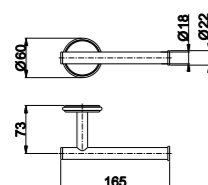

01Q .....	81,00 €
27Q / 14Q / 11Q .....	121,00 €
07Q .....	106,00 €

**INstile porte-serviettes l. 450 mm laiton**  
INstile brass towel holder 450 mm

Art. AB005 A

Laiton

Brass

01Q .....	136,00 €
27Q / 14Q / 11Q .....	203,00 €
07Q .....	177,00 €