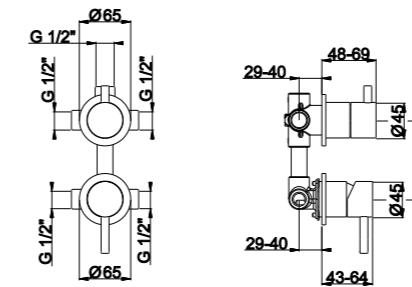

03Q	585,00 €
17Q / 53Q / 59Q / 61Q	975,00 €

Art. RU203 X

00Q (Partie à encastrer - Concealed part)	195,00 €

Bec mural I. 160 mm
Spout I. 160 mm

Art. AC060 A

PVD

Acier inoxydable 316L

Stainless steel 316L

AISI 316L