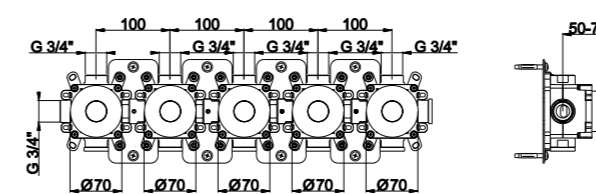

BRASS

Entrée eau 3/4"  
Sortie eau 3/4"

Art. RU155 A

PVD

Inlet 3/4"  
Outlet 3/4"

01Q .....	1.050,00 €
04Q / 05Q / 07Q .....	1.365,00 €
06Q / 27Q .....	1.575,00 €
17Q / 29Q / 31Q / 53Q / 59Q / 61Q .....	1.940,00 €