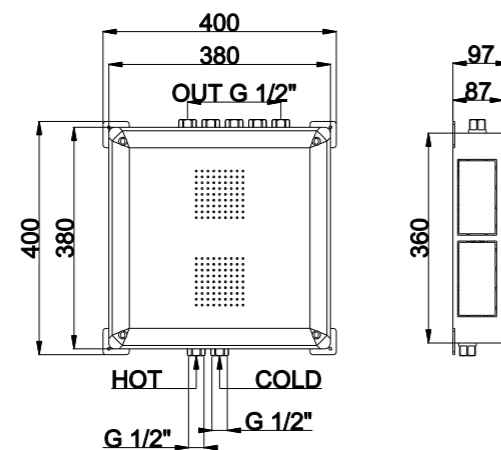

Disponible à partir du mois de septembre 2024
Available from september 2024