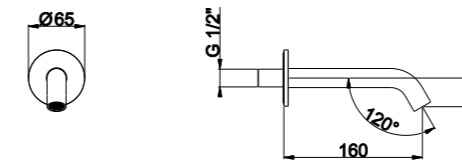

AISI 316L

03Q	160,00 €
17Q / 53Q / 59Q / 61Q	210,00 €