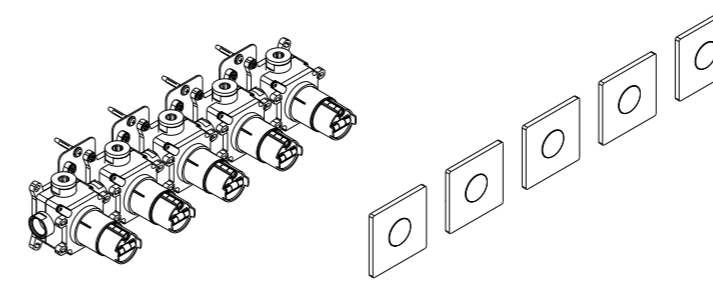

Art. RU154 X

00Q (Partie à encastrer - Concealed part) .....	620,00 €
---	----------

**5 boutons carrés ouverture/fermeture jets d'eau**  
5 open/close water push buttons

Disponible à partir du mois d'avril 2024  
Available from april 2024