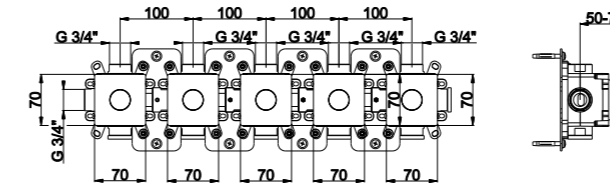

BRASS

Entrée eau 3/4"
Sortie eau 3/4"

Art. RU155 B

PVD

Inlet 3/4"
Outlet 3/4"

01Q	1.150,00 €
04Q / 05Q / 07Q	1.495,00 €
06Q / 27Q	1.725,00 €
17Q / 29Q / 31Q / 53Q / 59Q / 61Q	2.130,00 €

Art. RU155 X

00Q (Partie à encastrer - Concealed part)	775,00 €