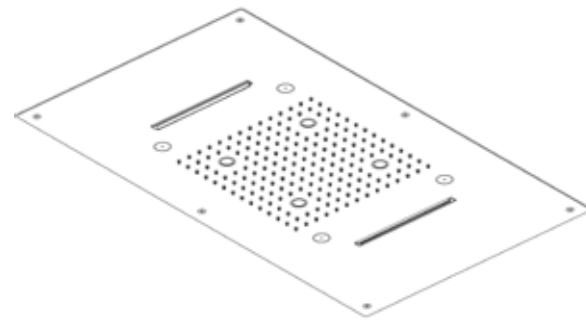

Disponible à partir du mois de septembre 2024  
Available from september 2024

**Kit de douche**  
Shower kit

**Art. KT074 A**

Plafond de douche encastré à faux-plafond 700x400 mm  
4 fonctions : pluie / double cascade / 2 brumisateurs / 2 colonnes d'eau  
4 Led RGB  
Entrée eau G1/2"