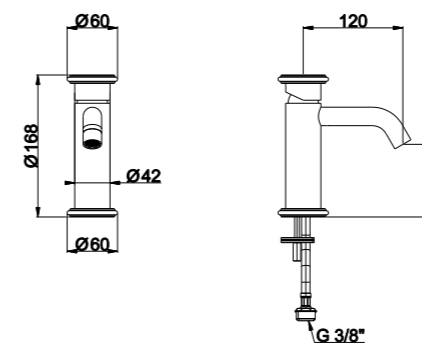

01Q	260,00 €
07Q / 24Q	335,00 €
06Q / 27Q / 11Q / 14Q	390,00 €

Mitigeur lavabo haut
Basin mixer - high

Art. RU821 A

SANS drain
Flexibles de connexion G3/8"
Aérateur anti-calcaire
Hauteur du bec h. 185 mm à partir
du plan vasque
Laiton

WITHOUT waste
G3/8" flexible hose connections
Antilimestone aerator
Spout height 185 mm
Brass