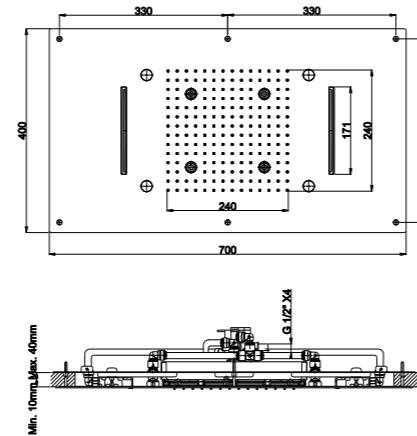

Kit de douche
Shower kit