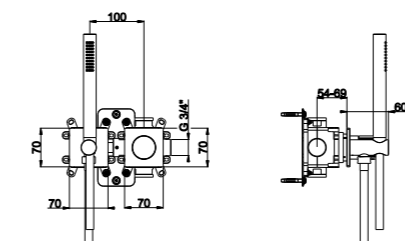

BRASS

Entrée eau G3/4"
Douchette ronde et rosace carrée
Flexible PVC 150 cm

Inlet 3/4"
Square rose and round hand
shower
Flexible hose 150 cm PVC

Art. RU161 B

PVD

01Q	380,00 €
04Q / 05Q / 07Q	495,00 €
06Q / 27Q	570,00 €
17Q / 29Q / 31Q / 53Q / 59Q / 61Q	700,00 €

Art. RU161 X

00Q (Partie à encastrer - Concealed part)	155,00 €