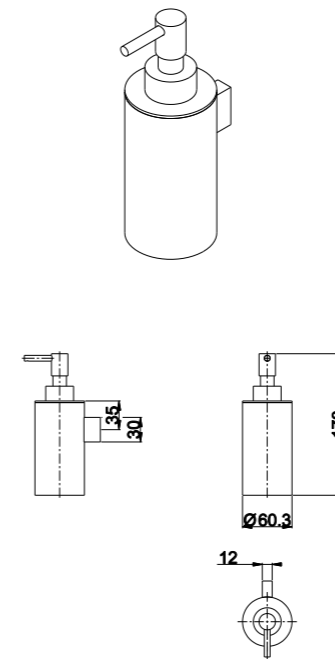

Kino distributeur mural de savon liquide acier inoxydable 316L
Kino stainless steel 316L wall mounted soap dispenser

Art. AB102 A

PVD

Acier inoxydable 316L

Stainless steel 316L

AISI 316L

03Q	377,00 €
53Q / 59Q / 61Q / 17Q	622,00 €