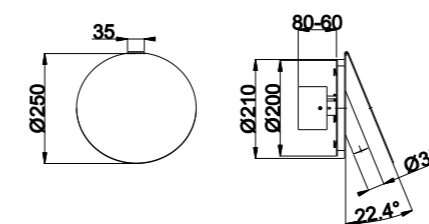

SF172 B
RU150 A
RU152 A
SD032 A

HALO

Halo douche de tête murale acier inox jet spray
Halo spray shower head stainless steel

Disponible à partir du mois d'avril 2024
Available from april 2024

Art. SF173 A

02Q	378,00 €
03Q / 04Q / 05Q	515,00 €

Art. AC058 X

00Q (Partie à encastrer - Concealed part)	100,00 €

Art. LV004 A

Option peinture du bec - Spout optional painting

M1Q	80,00 €
M2Q	80,00 €
M4Q	80,00 €
M5Q	80,00 €
M6Q	80,00 €

Halo douche de tête murale acier inox jet spray
chromothérapie néon led RGB avec commande murale
Halo spray shower head stainless steel
with rgb neon and remote button

Disponible à partir du mois d'avril 2024
Available from april 2024

Art. SF172 B

02Q	785,00 €
03Q / 04Q / 05Q	1.020,00 €

Art. AC058 B

Pour installation pomme de douche et électronique - For installation and electronics

00Q (Partie à encastrer - Concealed part)	260,00 €

Art. LV004 A

Option peinture du bec - Spout optional painting

M1Q	80,00 €
M2Q	80,00 €
M4Q	80,00 €
M5Q	80,00 €
M6Q	80,00 €