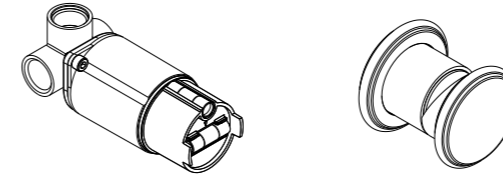

BRASS

01Q	120,00 €
07Q / 24Q	170,00 €
06Q / 27Q / 11Q / 14Q	200,00 €

Art. RU201 X

00Q (Partie à encastrer - Concealed part)	45,00 €