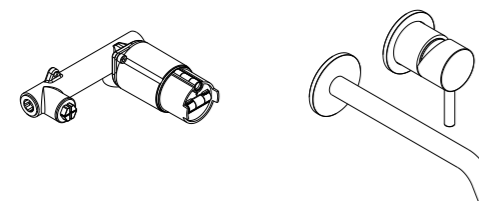

Mitigeur lavabo encastrable
Conceled basin mixer

Art. RU622 E

PVD

SANS drain
Corps d'encastrement
Entrées G1/2"
Longueur du bec l. 140-160 mm
à partir du plan vasque
Aérateur anticalcaire
Acier inoxydable 316L

WITHOUT waste
Concealed body with G1/2" inlets
140-160 mm spout length
Antilimestone aerator
Stainless steel 316L

AISI 316L

03Q	380,00 €
17Q / 53Q / 59Q / 61Q	620,00 €

Art. RU222 X

00Q (Partie à encastrer - Concealed part)	105,00 €

Mitigeur lavabo encastrable
Conceled basin mixer

Art. RU623 E

PVD

SANS drain
Corps d'encastrement
Entrées G1/2"
Longueur du bec l. 170-210 mm
à partir du plan vasque
Aérateur anticalcaire
Acier inoxydable 316L

WITHOUT waste
Concealed body with G1/2" inlets
170-210 mm spout length
Antilimestone aerator
Stainless steel 316L

AISI 316L

03Q	405,00 €
17Q / 53Q / 59Q / 61Q	660,00 €

Art. RU222 X

00Q (Partie à encastrer - Concealed part)	105,00 €

Mitigeur bidet
Bidet mixer

Art. RU624 E

PVD

SANS drain
Flexibles de connexion G3/8"
Aérateur anticalcaire
Acier inoxydable 316L

WITHOUT waste
Concealed body with G1/2" inlets
Antilimestone aerator
Stainless steel 316L

AISI 316L

03Q	420,00 €
17Q / 53Q / 59Q / 61Q	630,00 €

Drain 1" 1/4" CLICK-CLACK
Waste trap 1" 1/4" CLICK-CLACK

Art. AC036 E

Acier inoxydable 316L

Stainless steel 316L

AISI 304L

03Q	55,00 €
17Q / 53Q / 59Q / 61Q	80,00 €