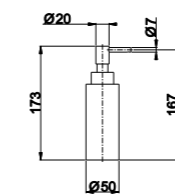

01Q	210,00 €
27Q / 14Q / 11Q	315,00 €
07Q	273,00 €