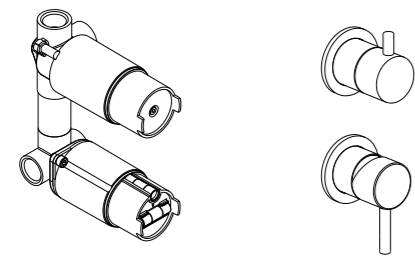

Mitigeur de douche mécanique intégré
Concealed shower mixer

Art. RU601 E

PVD

Corps d'encastrement
Entrées G1/2"
Sortie G1/2"
Poignée ronde
Acier inoxydable 316L

Concealed body with G1/2" inlets
G1/2" exit
Round handle
Stainless steel 316L

AISI 316L

03Q	340,00 €
17Q / 53Q / 59Q / 61Q	535,00 €

Art. RU201 X

00Q (Partie à encastrer - Concealed part)	45,00 €

Mitigeur mécanique douche intégré avec inverseur de douche intégré 2 voies
Concealed shower mixer with 2 ways diverter

Art. RU602 E

PVD

Corps d'encastrement
Entrées G1/2 "
2 sorties G1/2"
Inverseur 2 voies
Poignées rondes
Acier inoxydable 316L

Concealed body with G1/2"
inlets
2 exit G1/2"
2 ways diverter
Round handle
Stainless steel 316L

AISI 316L

03Q	585,00 €
17Q / 53Q / 59Q / 61Q	975,00 €

Art. RU202 X

00Q (Partie à encastrer - Concealed part)	185,00 €

Mitigeur de douche mécanique intégré avec inverseur de douche intégré 3 voies
Concealed shower mixer with 3 ways diverter

Art. RU603 E

PVD

Corps d'encastrement
Entrées G1/2 "
3 sorties G1/2"
Inverseur 3 voies
Poignées rondes
Acier inoxydable 316L

Concealed body with G1/2" inlets
3 exit G1/2"
3 ways diverter
Round handle
Stainless steel 316L

AISI 316L

03Q	585,00 €
17Q / 53Q / 59Q / 61Q	975,00 €

Art. RU203 X

00Q (Partie à encastrer - Concealed part)	195,00 €

Bec mural I. 160 mm
Spout I. 160 mm

Art. AC060 A

PVD

Acier inoxydable 316L

Stainless steel 316L

AISI 316L

AISI 316L

03Q	160,00 €
17Q / 53Q / 59Q / 61Q	210,00 €