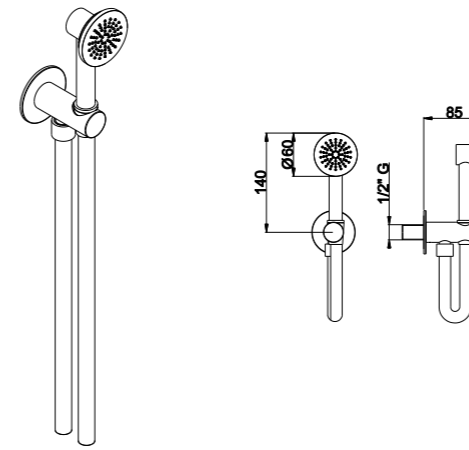

## SHOWER SET

**Set de douche avec sortie d'eau murale et support fixe pour douchette ronde ø 60 mm laiton**  
 Shower set with wall elbow and shower holder for round ø 60 mm brass handshower

Art. SD028 A

Flexible PVC 150 cm  
 Sortie eau murale en laiton

PVC flexible hose 150 cm  
 Brass wall elbow

\* Version or avec flexible FL001A06Q  
 Gold version with FL001A06Q flexible hose

01Q .....	300,00 €
07Q .....	390,00 €
06Q / 27Q / 11Q / 14Q .....	450,00 €