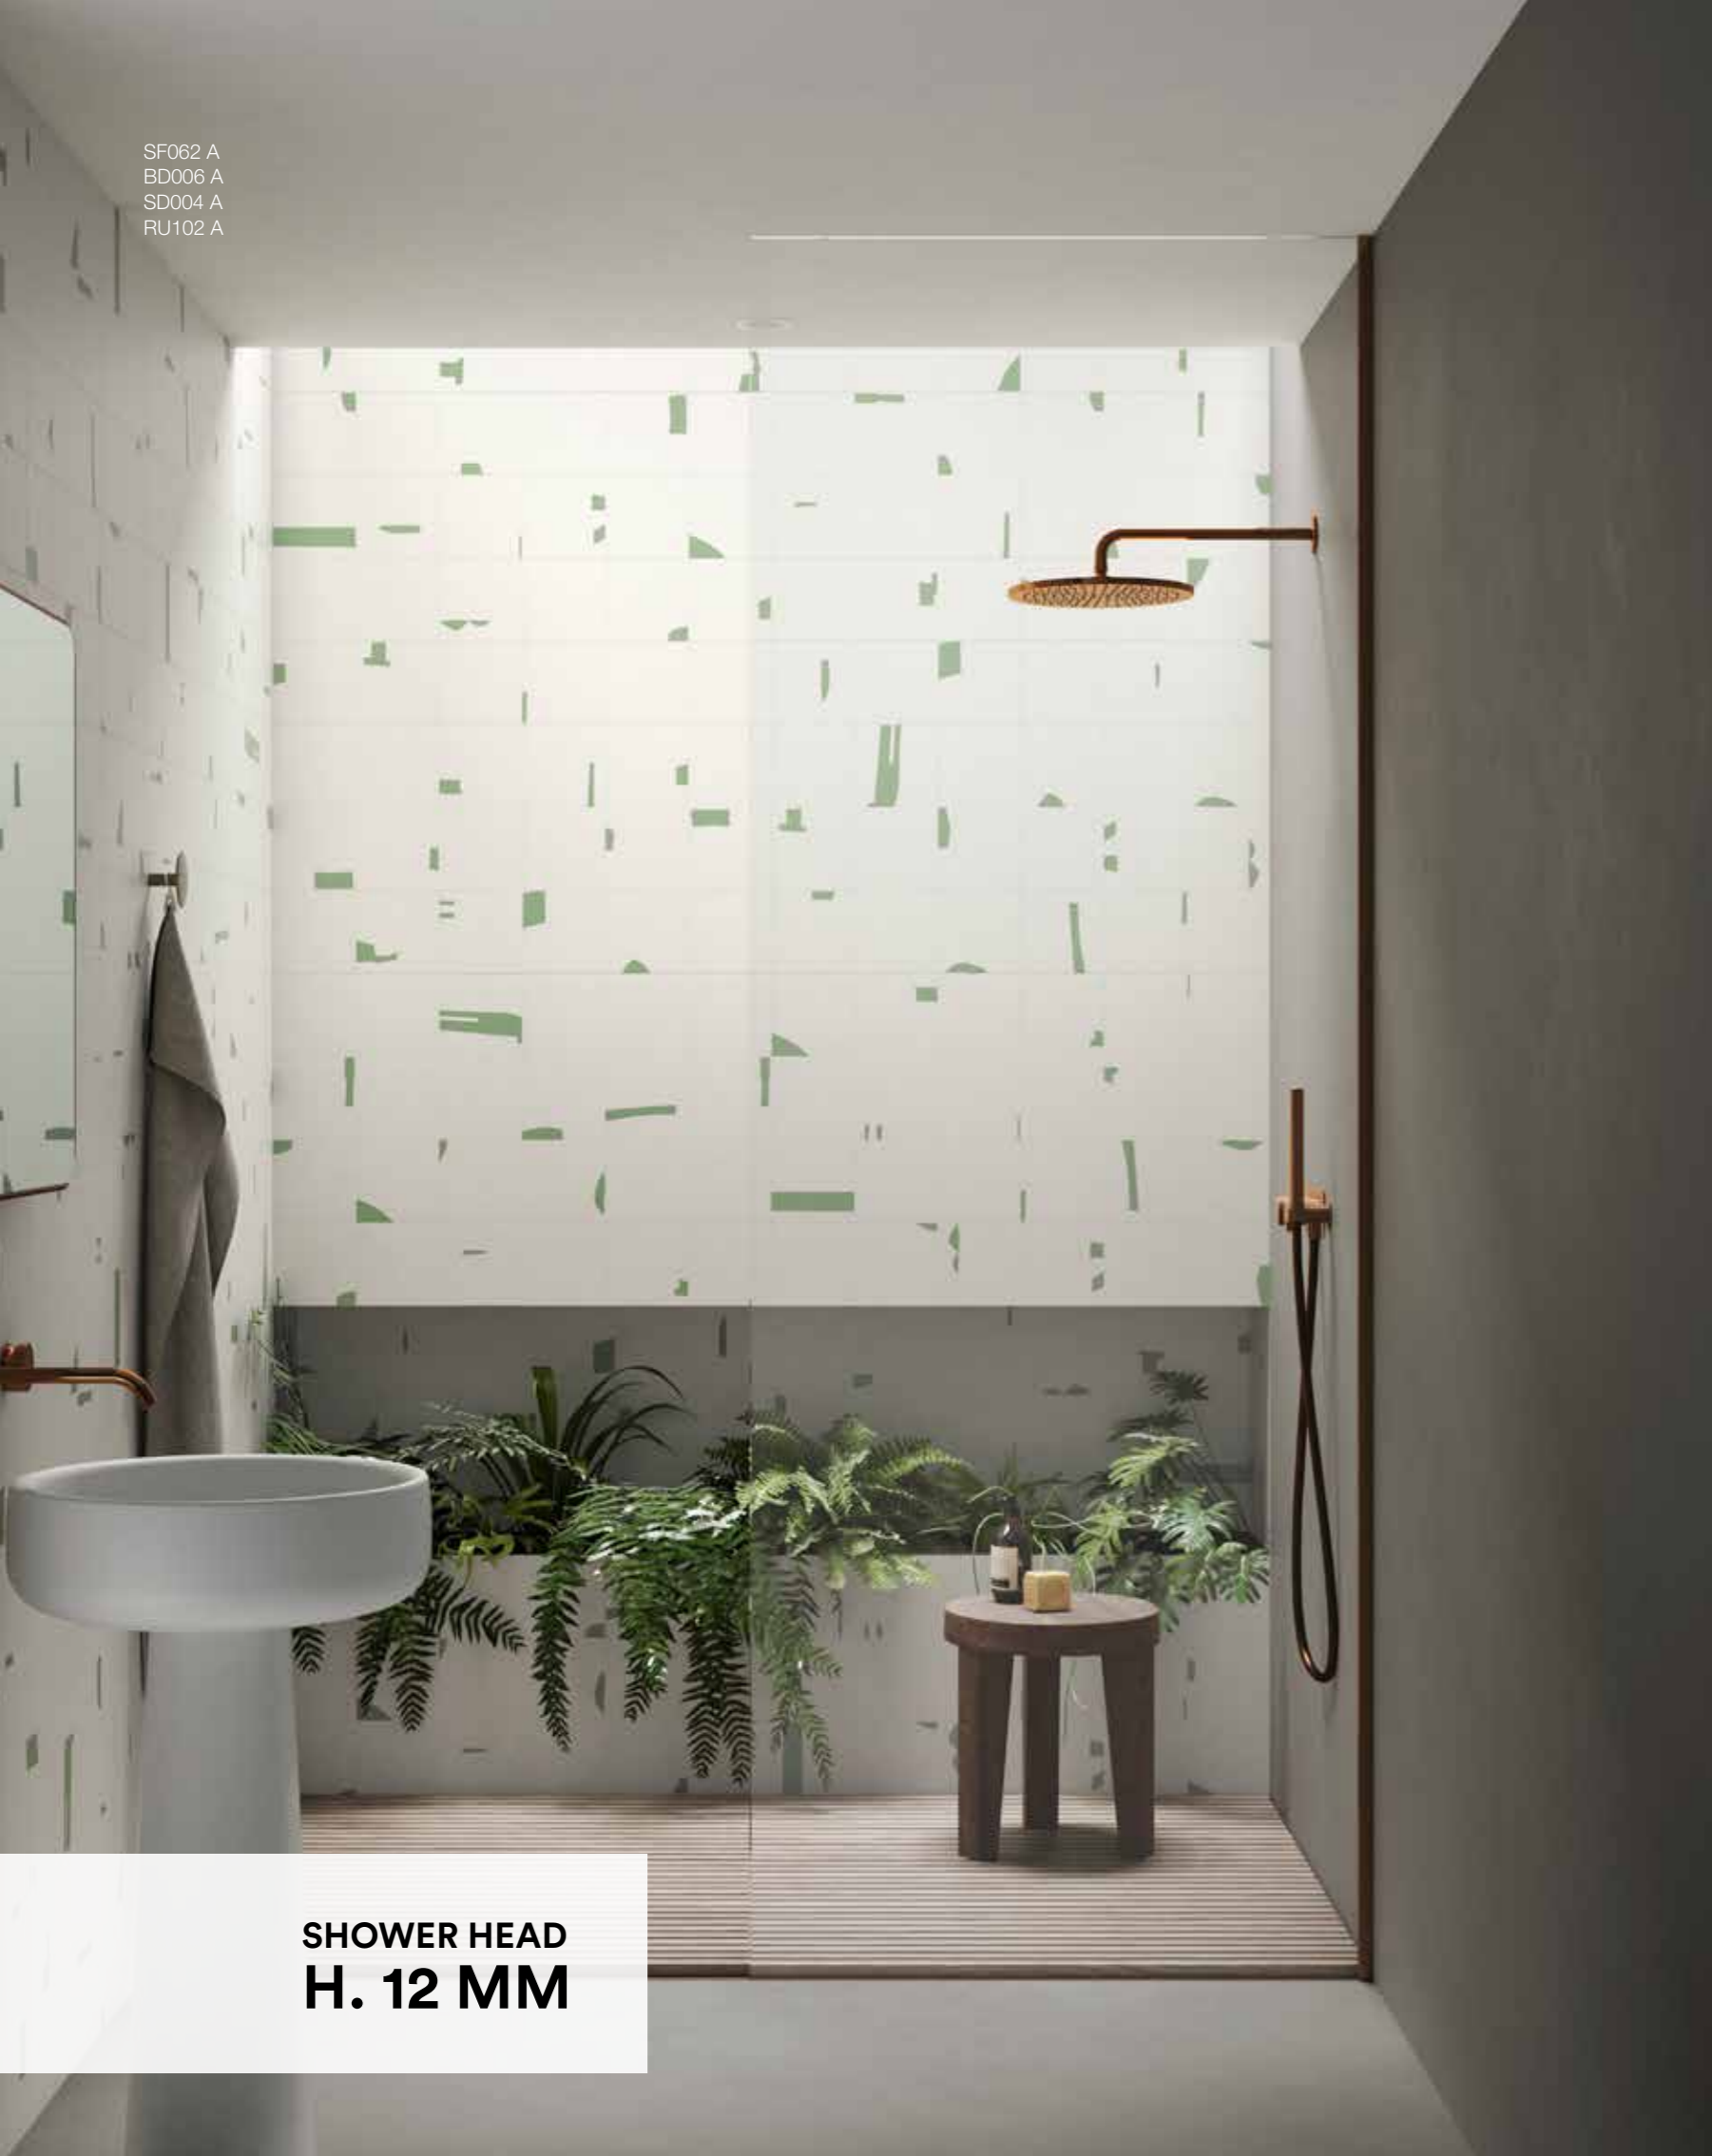

## Cascade murale ronde 170 mm Wall mounted cascade 170 mm

Art. SF096 C

PVD

Entrée eau G1/2"  
 Démontable et nettoyable

Water connection 1/2"  
 Stainless steel inspectionable

02Q .....	310,00 €
03Q / 04Q / 05Q .....	400,00 €
06Q / 27Q .....	465,00 €
17Q / 29Q / 31Q / 53Q / 59Q / 61Q .....	575,00 €

Art. AC048 X

00Q (Partie à encastrer - Concealed part) ..... 60,00 €

SF062 A  
BD006 A  
SD004 A  
RU102 A

**SHOWER HEAD  
H. 12 MM**

**Pomme de douche ø 250 mm // h. 12 mm**  
Rainfall shower head ø 250 mm // h. 12 mm

Art. SF168 A

PVD

02Q .....	285,00 €
03Q / 04Q / 05Q .....	360,00 €
06Q / 27Q .....	410,00 €
17Q / 29Q / 31Q / 53Q / 59Q / 61Q .....	520,00 €

**Pomme de douche ø 300 mm // h. 12 mm**  
Rainfall shower head ø 300 // h. 12 mm