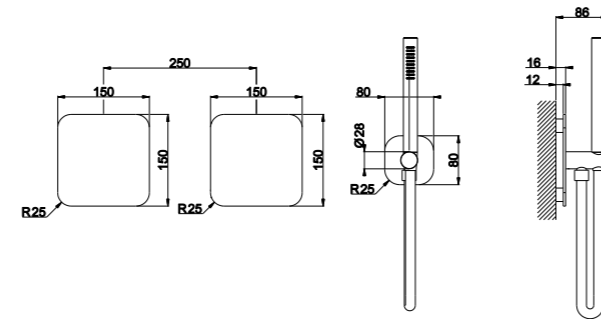

Kit de douche
Shower kit

Art. KT073 A

Plafond de douche encastré à faux-plafond 850x540 mm
4 fonctions: pluie / double cascade / 2 brumisateurs / 3 colonnes d'eau
4 Led RGB
Entrée eau G1/2"

Ceiling shower 850x540 mm 4 functions:
Rain / double cascade / 2 mist / 3 water column
4 Led light RGB
G1/2" water inlet

Mitigeur thermostatique avec panneau tactile rétroéclairé
Inverseur électronique 5 voies avec panneau tactile rétroéclairé et fonction ECO 9
Set de douche avec raccordement d'eau et douchette en laiton Ø 23 mm
Flexible PVC 150 cm

Thermostatic mixer with touchscreen panel
5-way touchscreen electronic diverter with light and ECO 9 function
Shower set with wall elbow and Ø 23 mm brass hand shower
Flexible 150 cm PVC

02Q	4.700,00 €
03Q / 04Q / 05Q	5.755,00 €
17Q / 29Q / 31Q / 53Q / 59Q / 61Q	7.010,00 €

Art. KT073 X

00Q (Partie à encastrer - Concealed part)	2.020,00 €

Châssis de support pour installation plafond de douche et écran tactile et électronique
Frame for shower head and touchscreen installation and electronics