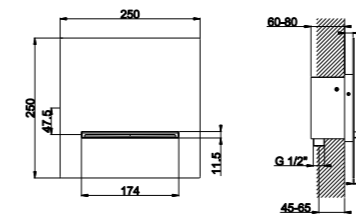

02Q	310,00 €
03Q / 04Q / 05Q	400,00 €
06Q / 27Q	465,00 €
17Q / 29Q / 31Q / 53Q / 59Q / 61Q	575,00 €

Art. AC048 X

00Q (Partie à encastrer - Concealed part) ..... 60,00 €

Cascade murale ronde 170 mm Wall mounted cascade 170 mm

Art. SF096 C

PVD

Entrée eau G1/2"
Démontable et nettoyable

Water connection 1/2"
Stainless steel inspectionable