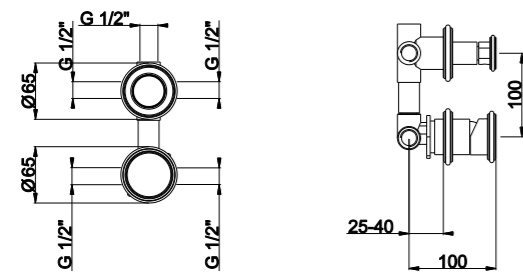

**Mitigeur de douche mécanique intégré
avec inverseur de douche intégré 3 voies**
Concealed shower mixer with 3 ways diverter

Art. RU203 C

Corps d'encastrement
Entrées G1/2"
3 sorties G1/2"
Inverseur 3 voies
Poignées rondes
Laiton

Concealed body with G1/2" inlets
3 exit G1/2"
3 ways diverter
Round handle
Brass