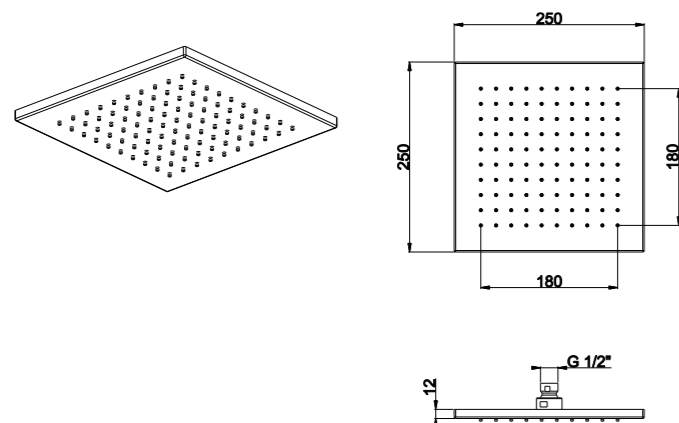

**Pomme de douche 250x250 // h. 12 mm**  
 Rainfall shower head 250x250 mm // h. 12 mm

Disponibile à partir du mois d'avril 2024  
 Available from april 2024

Art. SF170 A

02Q .....	330,00 €
03Q / 04Q / 05Q .....	420,00 €
06Q / 27Q .....	480,00 €
17Q / 29Q / 31Q / 53Q / 59Q / 61Q .....	610,00 €