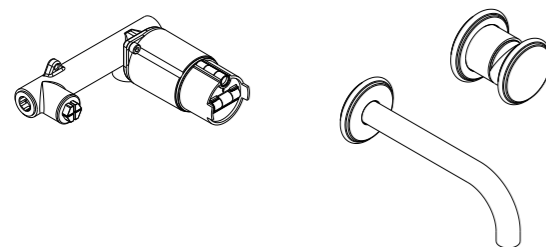

Mitigeur lavabo encastrable
Conceled basin mixer

Art. RU822 A

RU822 A

SANS drain
Corps d'encastrement
Entrées eau G1/2"
Longueur du bec l. 155-170 mm
à partir du plan vasque
Aérateur anticalcaire
Laiton

WITHOUT waste
Concealed body with G1/2" inlets
155-170 mm spout length
Antilimestone aerator
Brass