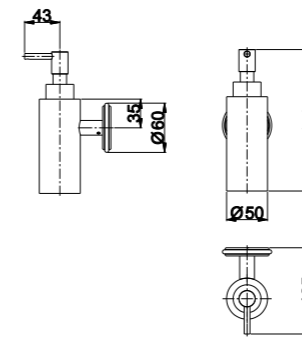

INstile distributeur mural de savon liquide laiton
INstile brass wall mounted soap dispenser

Art. AB002 B

Laiton

Brass

01Q	222,00 €
27Q / 14Q / 11Q	334,00 €
07Q	288,00 €