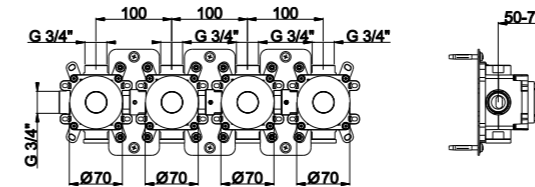

BRASS

Entrée eau 3/4"  
Sortie eau 3/4"

Art. RU154 A

PVD

Inlet 3/4"  
Outlet 3/4"

01Q .....	840,00 €
04Q / 05Q / 07Q .....	1.092,00 €
06Q / 27Q .....	1.260,00 €
17Q / 29Q / 31Q / 53Q / 59Q / 61Q .....	1.550,00 €