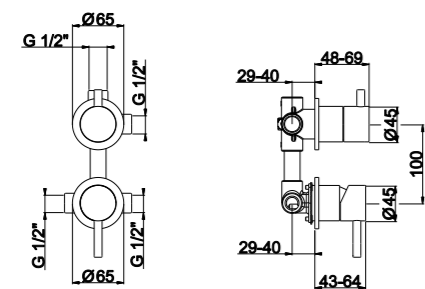

03Q	585,00 €
17Q / 53Q / 59Q / 61Q	975,00 €

Art. RU202 X

00Q (Partie à encastrer - Concealed part)	185,00 €

Mitigeur de douche mécanique intégré avec inverseur de douche intégré 3 voies
Concealed shower mixer with 3 ways diverter

Art. RU603 E

PVD

Corps d'encastrement
Entrées G1/2 "
3 sorties G1/2"
Inverseur 3 voies
Poignées rondes
Acier inoxydable 316L

Concealed body with G1/2" inlets
3 exit G1/2"
3 ways diverter
Round handle
Stainless steel 316L