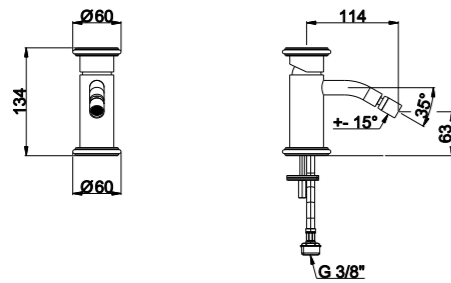

00Q (Partie à encastrer - Concealed part) .....	105,00 €
---	----------

**Mitigeur bidet**  
Bidet mixer

Art. RU824 A

SANS drain  
Flexibles de connexion G3/8"  
Aérateur anticalcaire  
**Laiton**

WITHOUT waste  
Concealed body with G1/2" inlets  
Antilimestone aerator  
**Brass**