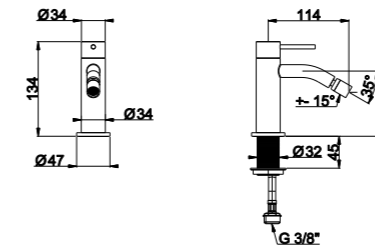

AISI 316L

03Q	420,00 €
17Q / 53Q / 59Q / 61Q	630,00 €

Drain 1" 1/4" CLICK-CLACK
Waste trap 1" 1/4" CLICK-CLACK

Art. AC036 E

Acier inoxydable 316L

Stainless steel 316L

AISI 304L

03Q	55,00 €
17Q / 53Q / 59Q / 61Q	80,00 €