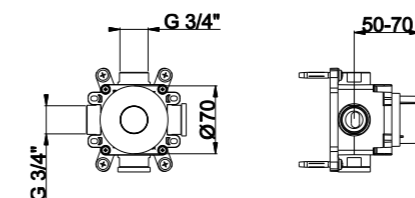

Bouton rond ouverture/fermeture jet d'eau
Open/close water push button

Disponibile à partir du mois d'avril 2024
Available from april 2024