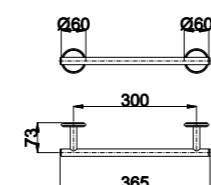

01Q	117,00 €
27Q / 14Q / 11Q	176,00 €
07Q	153,00 €