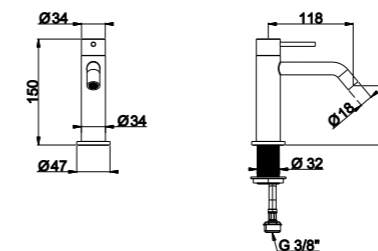

AISI
316L

03Q	355,00 €
17Q / 53Q / 59Q / 61Q	530,00 €

Mitigeur lavabo haut Ø 34 mm
Basin mixer - high Ø 34 mm

Art. RU621 E

PVD

SANS drain
Flexibles de connexion G3/8"
Aérateur anticalcaire
Hauteur du bec h. 241 mm à partir
du plan vasque
Acier inoxydable 316L

WITHOUT waste
G3/8" flexible hose connections
Antilimestone aerator
Spout hight 241 mm
Stainless steel 316L