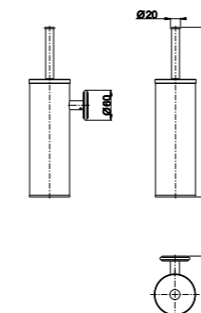

INstile porte-balai mural laiton
INstile brass wall mounted brush holder

Art. AB003 B

Laiton

Brass

01Q	216,00 €
27Q / 14Q / 11Q	324,00 €
07Q	280,00 €