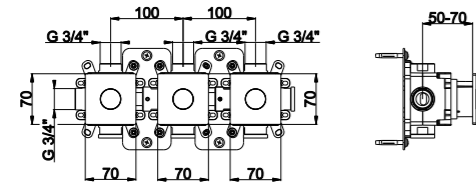

BRASS

Entrée eau 3/4"
Sortie eau 3/4"

Art. RU153 B

PVD

Inlet 3/4"
Outlet 3/4"

01Q	690,00 €
04Q / 05Q / 07Q	897,00 €
06Q / 27Q	1.035,00 €
17Q / 29Q / 31Q / 53Q / 59Q / 61Q	1.275,00 €

Art. RU153 X

00Q (Partie à encastrer - Concealed part)	465,00 €