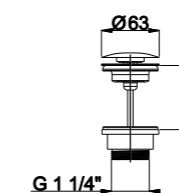

AISI 304L

03Q	55,00 €
17Q / 53Q / 59Q / 61Q	80,00 €