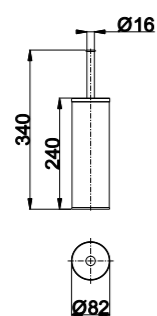

INstile porte-balai laiton
INstile brass standing brush holder

Art. AB003 A

Laiton

Brass

01Q	203,00 €
27Q / 14Q / 11Q	305,00 €
07Q	264,00 €

INstile porte-rouleau de papier toilette laiton
INstile brass paper holder

Art. AB004 A

Laiton

Brass