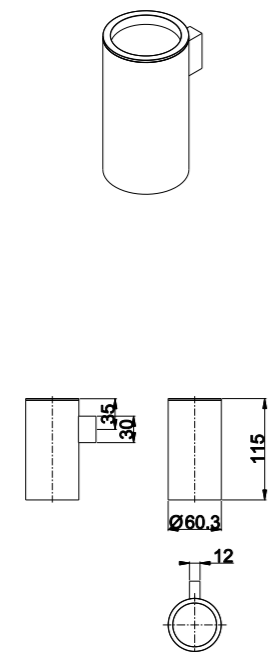

AISI 316L

03Q	226,00 €
53Q / 59Q / 61Q / 17Q	372,00 €