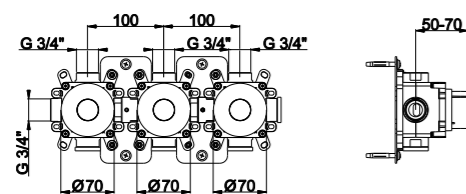

BRASS

Entrée eau 3/4"  
Sortie eau 3/4"

Art. RU153 A

PVD

Entrée eau 3/4"  
Sortie eau 3/4"

01Q .....	630,00 €
04Q / 05Q / 07Q .....	819,00 €
06Q / 27Q .....	945,00 €
17Q / 29Q / 31Q / 53Q / 59Q / 61Q .....	1.165,00 €