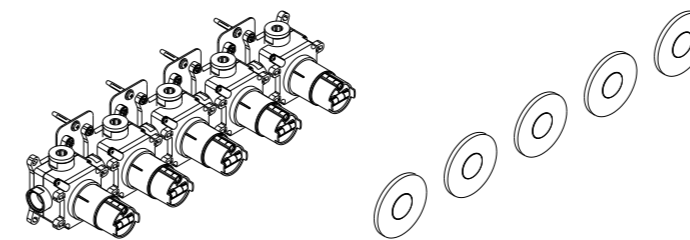

5 boutons ronds ouverture/fermeture jets d'eau
5 open/close water push buttons

Disponible à partir du mois d'avril 2024
Available from april 2024

BRASS

Entrée eau 3/4"
Sortie eau 3/4"

Art. RU155 A

PVD

Inlet 3/4"
Outlet 3/4"

01Q	1.050,00 €
04Q / 05Q / 07Q	1.365,00 €
06Q / 27Q	1.575,00 €
17Q / 29Q / 31Q / 53Q / 59Q / 61Q	1.940,00 €