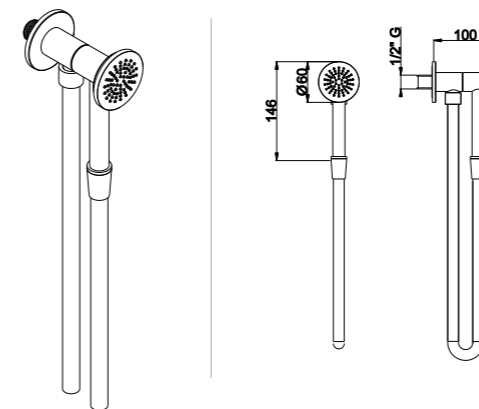

01Q	345,00 €
07Q	448,00 €
06Q / 27Q / 11Q / 14Q	518,00 €