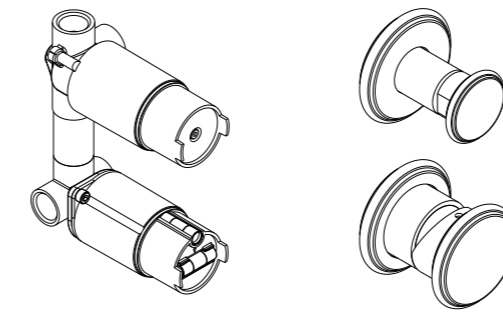

Art. RU202 C

Corps d'encastrement  
Entrées G1/2"  
2 sorties G1/2"  
Inverseur 2 voies  
Poignée ronde  
**Laiton**

Concealed body with G1/2" inlets  
2 exit G1/2"  
2 ways diverter  
Round handle  
**Brass**