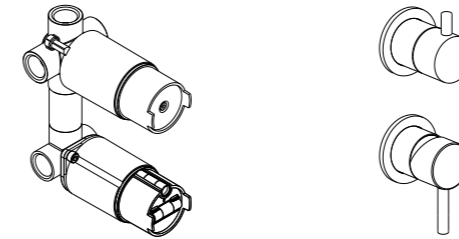

Mitigeur de douche mécanique intégré
Concealed shower mixer

Art. RU601 E

PVD

Corps d'encastrement
Entrées G1/2"
Sortie G1/2"
Poignée ronde
Acier inoxydable 316L

Concealed body with G1/2" inlets
G1/2" exit
Round handle
Stainless steel 316L

AISI 316L

03Q	340,00 €
17Q / 53Q / 59Q / 61Q	535,00 €

Art. RU201 X

00Q (Partie à encastrer - Concealed part)	45,00 €

Mitigeur mécanique douche intégré avec inverseur de douche intégré 2 voies
Concealed shower mixer with 2 ways diverter

Art. RU602 E

PVD

Corps d'encastrement
Entrées G1/2 "
2 sorties G1/2"
Inverseur 2 voies
Poignées rondes
Acier inoxydable 316L

Concealed body with G1/2"
inlets
2 exit G1/2"
2 ways diverter
Round handle
Stainless steel 316L

AISI 316L

03Q	585,00 €
17Q / 53Q / 59Q / 61Q	975,00 €

Art. RU202 X

00Q (Partie à encastrer - Concealed part)	185,00 €

Mitigeur de douche mécanique intégré avec inverseur de douche intégré 3 voies
Concealed shower mixer with 3 ways diverter

Art. RU603 E

PVD

Corps d'encastrement
Entrées G1/2 "
3 sorties G1/2"
Inverseur 3 voies
Poignées rondes
Acier inoxydable 316L

Concealed body with G1/2" inlets
3 exit G1/2"
3 ways diverter
Round handle
Stainless steel 316L

AISI 316L

03Q	585,00 €
17Q / 53Q / 59Q / 61Q	975,00 €

Art. RU203 X

00Q (Partie à encastrer - Concealed part)	195,00 €

Bec mural I. 160 mm
Spout I. 160 mm

Art. AC060 A

PVD

Acier inoxydable 316L

Stainless steel 316L

AISI 316L

AISI 316L

03Q	160,00 €
17Q / 53Q / 59Q / 61Q	210,00 €