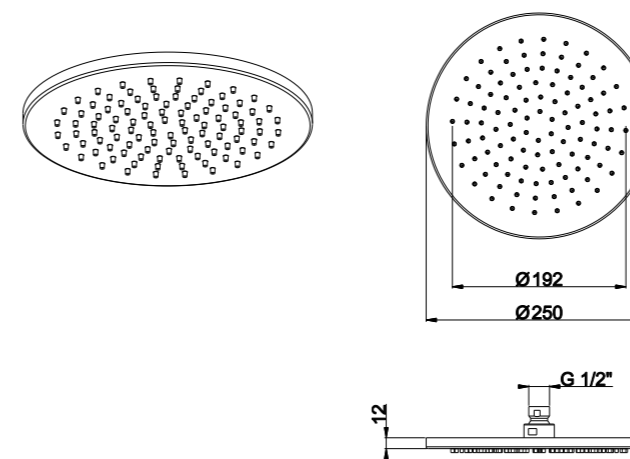

SF062 A
BD006 A
SD004 A
RU102 A

**SHOWER HEAD
H. 12 MM**

Pomme de douche ø 250 mm // h. 12 mm
Rainfall shower head ø 250 mm // h. 12 mm

Art. SF168 A

PVD

02Q	285,00 €
03Q / 04Q / 05Q	360,00 €
06Q / 27Q	410,00 €
17Q / 29Q / 31Q / 53Q / 59Q / 61Q	520,00 €

Pomme de douche ø 300 mm // h. 12 mm
Rainfall shower head ø 300 // h. 12 mm

Art. SF169 A

PVD

Disponibile à partir du mois d'avril 2024
Available from april 2024

02Q	355,00 €
03Q / 04Q / 05Q	450,00 €
06Q / 27Q	515,00 €
17Q / 29Q / 31Q / 53Q / 59Q / 61Q	650,00 €