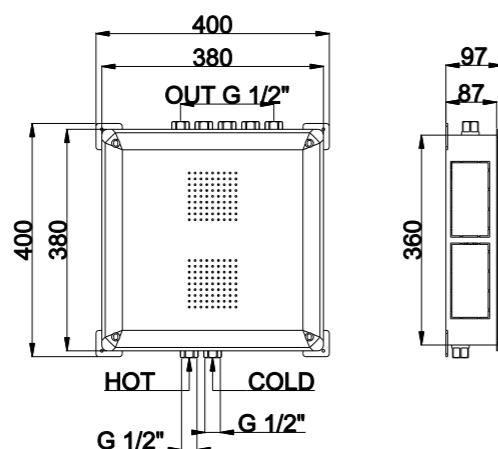

Kit de douche
Shower kit