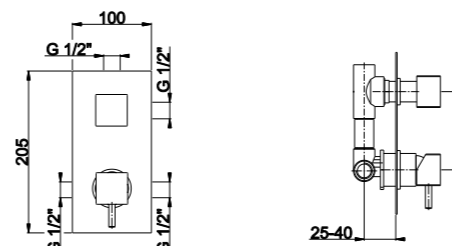

Art. RU202 A

PVD

Corps d'encastrement
Entrées G1/2"
2 sorties G1/2"
Inverseur 2 voies
Poignées rondes
Laiton

Concealed body with G1/2" inlets
2 exit G1/2"
2 ways diverter
Round handle
Brass

Laiton

Brass

01Q	235,00 €
07Q / 04Q / 05Q	361,00 €
06Q / 27Q	405,00 €
17Q / 29Q / 31Q / 53Q / 59Q / 61Q	590,00 €

Art. RU202 X

00Q (Partie à encastrer - Concealed part)	185,00 €

Mitigeur de douche mécanique intégré
avec inverseur de douche 2 voies
Concealed shower mixer with 2 ways diverter