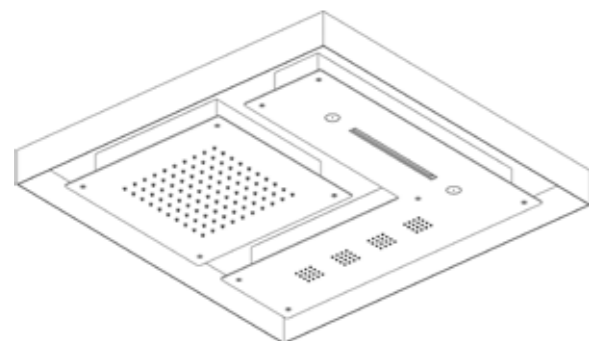

Kit de douche
Shower kit