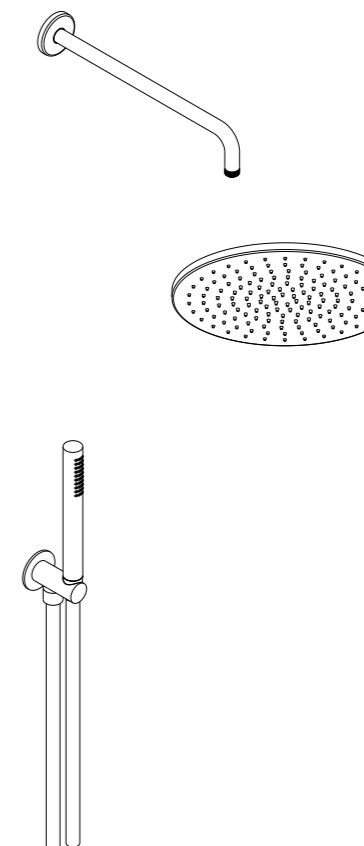

Art. BD006 A

BRASS

Art. SF169 A

AISI 304L

Art. SD004 A

BRASS

02Q	526,00 €
03Q / 04Q / 05Q	672,00 €
06Q / 27Q	771,00 €
17Q / 29Q / 31Q / 53Q / 59Q / 61Q	965,00 €