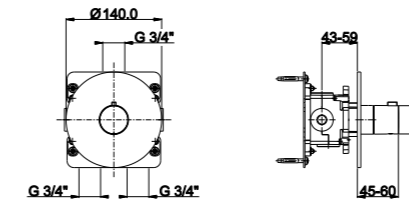

RU150 A
RU152 A
RU161 A

PUSH ME

Mitigeur de douche thermostatique à encastrer G3/4"
Thermostatic shower mixer 3/4"

Disponibile à partir du mois d'avril 2024
Available from april 2024