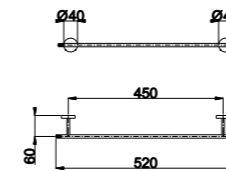

Kino porte-serviettes I. 450 mm acier inoxydable 316L
Kino stainless steel 316L towel holder 450 mm

Art. AB105 E

PVD

Acier inoxydable 316L

Stainless steel 316L

03Q	228,00 €
53Q / 59Q / 61Q / 17Q	376,00 €

Kino porte-serviettes I. 300 mm acier inoxydable 316L
Kino stainless steel 316L towel holder 300 mm

Art. AB106 E

PVD

Acier inoxydable 316L

Stainless steel 316L