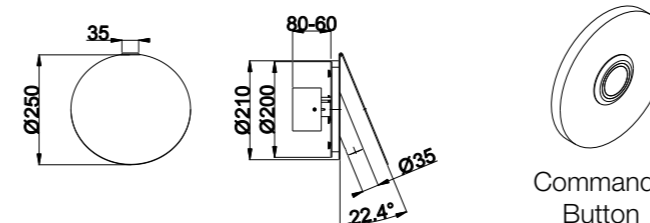

SF172 B
RU150 A
RU152 A
SD032 A

HALO

Halo douche de tête murale acier inox jet spray
Halo spray shower head stainless steel

Disponible à partir du mois d'avril 2024
Available from april 2024

Art. SF173 A

02Q	378,00 €
03Q / 04Q / 05Q	515,00 €

Art. AC058 X

00Q (Partie à encastrer - Concealed part)	100,00 €

Art. LV004 A

Option peinture du bec - Spout optional painting

M1Q	80,00 €
M2Q	80,00 €
M4Q	80,00 €
M5Q	80,00 €
M6Q	80,00 €

Halo douche de tête murale acier inox jet spray
chromothérapie néon led RGB avec commande murale
Halo spray shower head stainless steel
with rgb neon and remote button

Disponible à partir du mois d'avril 2024
Available from april 2024

Art. SF172 B

02Q	785,00 €
03Q / 04Q / 05Q	1.020,00 €

Art. AC058 B

Pour installation pomme de douche et électronique - For installation and electronics

00Q (Partie à encastrer - Concealed part)	260,00 €

Art. LV004 A

Option peinture du bec - Spout optional painting

M1Q	80,00 €
M2Q	80,00 €
M4Q	80,00 €
M5Q	80,00 €
M6Q	80,00 €