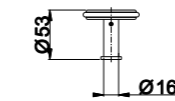

01Q	43,00 €
27Q / 14Q / 11Q	65,00 €
07Q	56,00 €

INstile distributeur de savon liquide laiton INstile brass standing soap dispenser

Art. AB002 A

Laiton

Brass