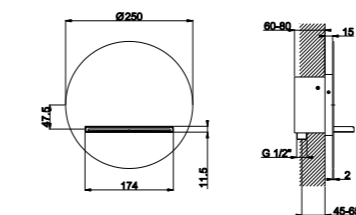

Art. AC048 X

00Q (Partie à encastrer - Concealed part) ..... 60,00 €

SF062 A  
BD006 A  
SD004 A  
RU102 A

**SHOWER HEAD  
H. 12 MM**

**Pomme de douche ø 250 mm // h. 12 mm**  
Rainfall shower head ø 250 mm // h. 12 mm