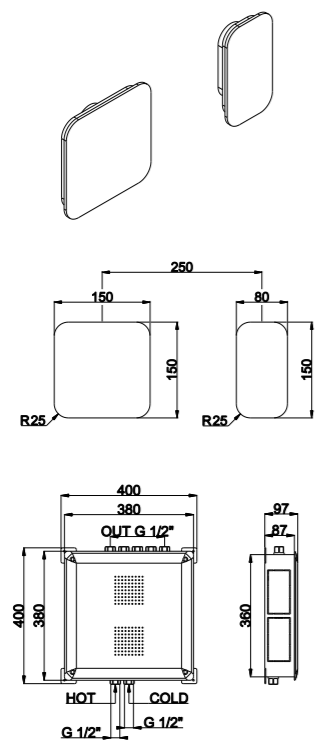

Mitigeur thermostatique avec écran tactile
Thermostatic mixer with touchscreen panel

Disponible à partir du mois de septembre 2024
Available from september 2024