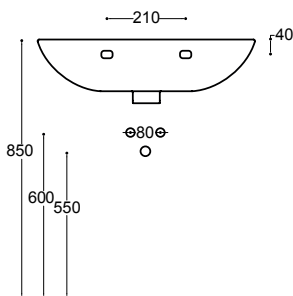

FINITURE
FINISHES

plus+ton® COLOURS

BIANCO
LUCIDO

BIANCO
#01

LINDO
#02

CEMENTO
#03

FERRO
#05

BEIGE
#06

NERO
#09

CERAMICA
ALTHEA

Ceramica Althea S.p.A.

Viale delle Industrie, 9 - 01033 Civita Castellana (VT) - Italy - TEL - +39 0761542144 / FAX - +39 0761542129 - info@altheaceramica.it

www.altheaceramica.com