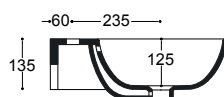

FINITURE
FINISHES

plus+ton® COLOURS

BIANCO
LUCIDO

BIANCO
#01

LINDO
#02

CEMENTO
#03

FERRO
#05

BEIGE
#06

NERO
#09

CERAMICA
ALTHEA

Ceramica Althea S.p.A.

Viale delle Industrie, 9 - 01033 Civita Castellana (VT) - Italy - TEL - +39 0761542144 / FAX - +39 0761542129 - info@altheaceramica.it

www.altheaceramica.com