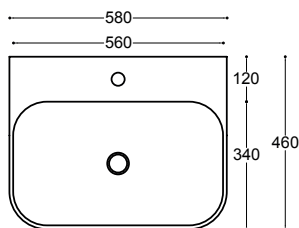

FINITURE
FINISHES

plus+ton® COLOURS

BIANCO
LUCIDO

BIANCO
#01

LINDO
#02

CEMENTO
#03

FERRO
#05

BEIGE
#06

NERO
#09

CERAMICA
ALTHEA

Ceramica Althea S.p.A.

Viale delle Industrie, 9 - 01033 Civita Castellana (VT) - Italy - TEL - +39 0761542144 / FAX - +39 0761542129 - info@altheaceramica.it

www.altheaceramica.com