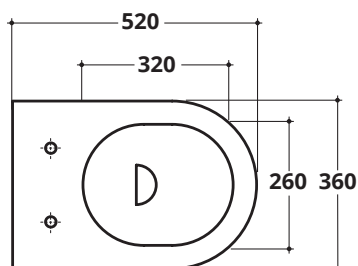

COVER RIMLESS plus+ton®

RISPARMIO IDRICO 3 L
WATER SAVING 3 L

CM 52X36

WC filo-muro scarico pavimento/parete
BTW WC floor-wall trap

kg 24,5

COD. 40374R

Per i WC rimless si consiglia di ridurre la pressione dell'acqua e la quantità dei litri di scarico come indicato
For rimless WC pans it is recommended to reduce the water pressure and the flush volume (litres of water) as indicated

EN 997

Copri wc slim soft-close con sgancio rapido
Quick release slim soft-close seat cover

COD. 41113.

Curva tecnica
Pipe fitting

COD. CTWC

Riduttore di flusso
WC flow reducer

COD. RIDFLU

Fissaggi in plastica per WC e bidet
Plastic brackets for BTW WC - bidet

COD. 40290

ACCESSORI
ACCESSORIES

SCHEDA TECNICA
TECHNICAL DETAILS

plus+ton® COLOURS

BIANCO #01   LINO #02   CEMENTO #03   FERRO #05   BEIGE #06   NERO #09

FINITURE
FINISHES

CERAMICA
ALTHEA

Ceramica Althea S.p.A.

Viale delle Industrie, 9 - 01033 Civita Castellana (VT) - Italy - TEL - +39 0761542144 / FAX - +39 0761542129 - info@altheaceramica.it

www.altheaceramica.com