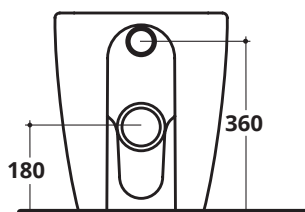

COVER RIMLESS plus+ton®

RISPARMIO IDRICO 3 L
WATER SAVING 3 L

CM 52X36

WC filo-muro scarico pavimento/parete
BTW WC floor-wall trap

kg 24,5

COD. 40374R

Per i WC rimless si consiglia di ridurre la pressione dell'acqua e la quantità dei litri di scarico come indicato
For rimless WC pans it is recommended to reduce the water pressure and the flush volume (litres of water) as indicated

EN 997

Copri wc slim soft-close con sgancio rapido
Quick release slim soft-close seat cover

COD. 41113.

Curva tecnica
Pipe fitting

COD. CTWC

Riduttore di flusso
WC flow reducer

COD. RIDFLU

Fissaggi in plastica per WC e bidet
Plastic brackets for BTW WC - bidet

COD. 40290

ACCESSORI
ACCESSORIES

SCHEDA TECNICA
TECHNICAL DETAILS

plus+ton® COLOURS

BIANCO #01   LINO #02   CEMENTO #03   FERRO #05   BEIGE #06   NERO #09

FINITURE
FINISHES

CERAMICA
ALTHEA

Ceramica Althea S.p.A.

Viale delle Industrie, 9 - 01033 Civita Castellana (VT) - Italy - TEL - +39 0761542144 / FAX - +39 0761542129 - info@altheaceramica.it

www.altheaceramica.com