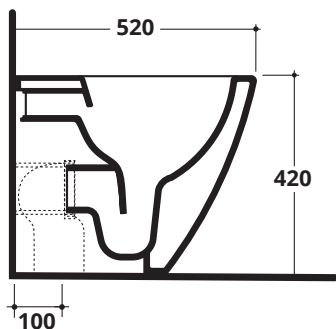

COVER RIMLESS plus+ton®

RISPARMIO IDRICO 3 L
WATER SAVING 3 L

CM 52X36

WC filo-muro scarico pavimento/parete
BTW WC floor-wall trap

kg 24,5

COD. 40374R

Per i WC rimless si consiglia di ridurre la pressione dell'acqua e la quantità dei litri di scarico come indicato
For rimless WC pans it is recommended to reduce the water pressure and the flush volume (litres of water) as indicated

EN 997

Copri wc slim soft-close con sgancio rapido
Quick release slim soft-close seat cover

COD. 41113.

Curva tecnica
Pipe fitting

COD. CTWC

Riduttore di flusso
WC flow reducer

COD. RIDFLU

Fissaggi in plastica per WC e bidet
Plastic brackets for BTW WC - bidet

COD. 40290

ACCESSORI
ACCESSORIES

SCHEDA TECNICA
TECHNICAL DETAILS

plus+ton® COLOURS

BIANCO #01   LINO #02   CEMENTO #03   FERRO #05   BEIGE #06   NERO #09

FINITURE
FINISHES

CERAMICA
ALTHEA

Ceramica Althea S.p.A.

Viale delle Industrie, 9 - 01033 Civita Castellana (VT) - Italy - TEL - +39 0761542144 / FAX - +39 0761542129 - info@altheaceramica.it

www.altheaceramica.com