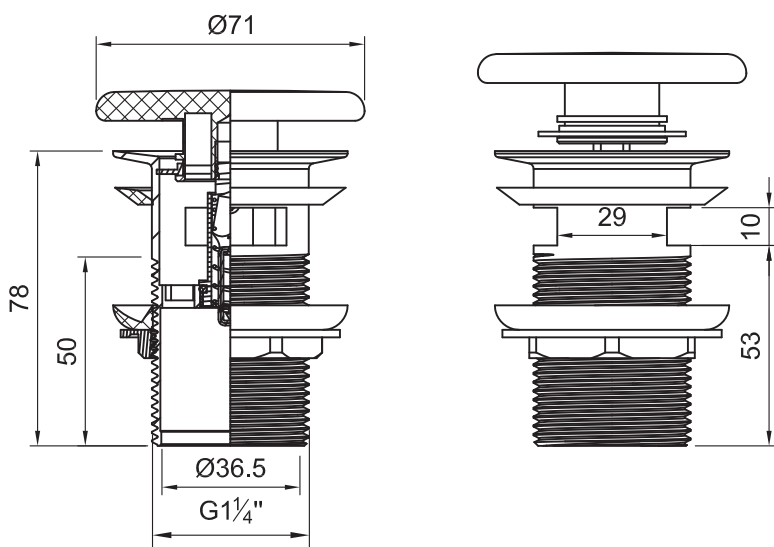

FINITURE
FINISHES

plus+ton® COLOURS

BIANCO
LUCIDO

BIANCO
#01

LINDO
#02

CEMENTO
#03

FERRO
#05

BEIGE
#06

NERO
#09

CERAMICA
ALTHEA

Ceramica Althea S.p.A.

Viale delle Industrie, 9 - 01033 Civita Castellana (VT) - Italy - TEL - +39 0761542144 / FAX - +39 0761542129 - info@altheaceramica.it

www.altheaceramica.com