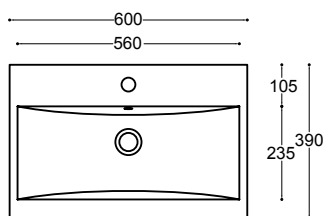

plus+ton® COLOURS

BIANCO
LUCIDO

BIANCO
#01

LINDO
#02

CEMENTO
#03

FERRO
#05

BEIGE
#06

NERO
#09

FINITURE
FINISHES

CERAMICA
ALTHEA

Ceramica Althea S.p.A.

Viale delle Industrie, 9 - 01033 Civita Castellana (VT) - Italy - TEL - +39 0761542144 / FAX - +39 0761542129 - info@altheaceramica.it

www.altheaceramica.com