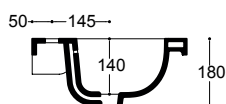

plus+ton® COLOURS

BIANCO
LUCIDO

BIANCO
#01

LINDO
#02

CEMENTO
#03

FERRO
#05

BEIGE
#06

NERO
#09

FINITURE
FINISHES

CERAMICA
ALTHEA

Ceramica Althea S.p.A.

Viale delle Industrie, 9 - 01033 Civita Castellana (VT) - Italy - TEL - +39 0761542144 / FAX - +39 0761542129 - info@altheaceramica.it

www.altheaceramica.com