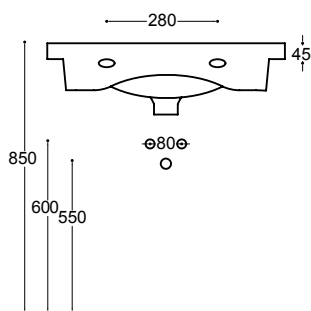

plus+ton® COLOURS

BIANCO
LUCIDO

BIANCO
#01

LINDO
#02

CEMENTO
#03

FERRO
#05

BEIGE
#06

NERO
#09

FINITURE
FINISHES

CERAMICA
ALTHEA

Ceramica Althea S.p.A.

Viale delle Industrie, 9 - 01033 Civita Castellana (VT) - Italy - TEL - +39 0761542144 / FAX - +39 0761542129 - info@altheaceramica.it

www.altheaceramica.com