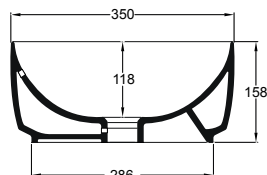

FINITURE
FINISHES

plus+ton® COLOURS

BIANCO
LUCIDO

BIANCO
#01

LINDO
#02

CEMENTO
#03

FERRO
#05

BEIGE
#06

NERO
#09

CERAMICA
ALTHEA

Ceramica Althea S.p.A.

Viale delle Industrie, 9 - 01033 Civita Castellana (VT) - Italy - TEL - +39 0761542144 / FAX - +39 0761542129 - info@altheaceramica.it

www.altheaceramica.com