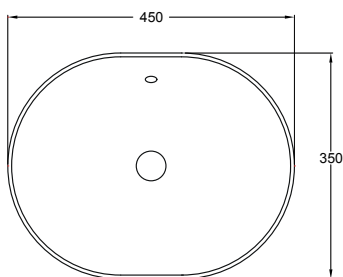

FINITURE
FINISHES

plus+ton® COLOURS

BIANCO
LUCIDO

BIANCO
#01

LINDO
#02

CEMENTO
#03

FERRO
#05

BEIGE
#06

NERO
#09

CERAMICA
ALTHEA

Ceramica Althea S.p.A.

Viale delle Industrie, 9 - 01033 Civita Castellana (VT) - Italy - TEL - +39 0761542144 / FAX - +39 0761542129 - info@altheaceramica.it

www.altheaceramica.com