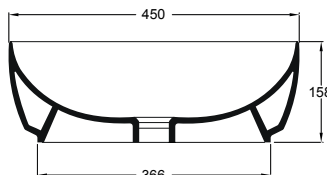

FINITURE
FINISHES

plus+ton® COLOURS

BIANCO
LUCIDO

BIANCO
#01

LINDO
#02

CEMENTO
#03

FERRO
#05

BEIGE
#06

NERO
#09

CERAMICA
ALTHEA

Ceramica Althea S.p.A.

Viale delle Industrie, 9 - 01033 Civita Castellana (VT) - Italy - TEL - +39 0761542144 / FAX - +39 0761542129 - info@altheaceramica.it

www.altheaceramica.com