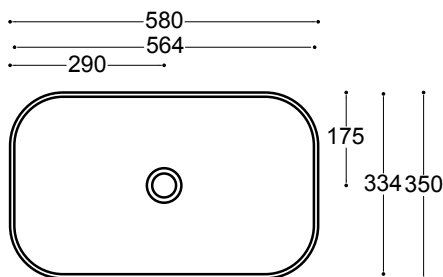

FINITURE
FINISHES

plus+ton® COLOURS

BIANCO
LUCIDO

BIANCO
#01

LINDO
#02

CEMENTO
#03

FERRO
#05

BEIGE
#06

NERO
#09

CERAMICA
ALTHEA

Ceramica Althea S.p.A.

Viale delle Industrie, 9 - 01033 Civita Castellana (VT) - Italy - TEL - +39 0761542144 / FAX - +39 0761542129 - info@altheaceramica.it

www.altheaceramica.com