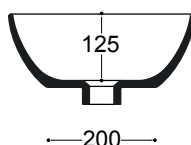

FINITURE
FINISHES

plus+ton® COLOURS

BIANCO
LUCIDO

BIANCO
#01

LINDO
#02

CEMENTO
#03

FERRO
#05

BEIGE
#06

NERO
#09

CERAMICA
ALTHEA

Ceramica Althea S.p.A.

Viale delle Industrie, 9 - 01033 Civita Castellana (VT) - Italy - TEL - +39 0761542144 / FAX - +39 0761542129 - info@altheaceramica.it

www.altheaceramica.com