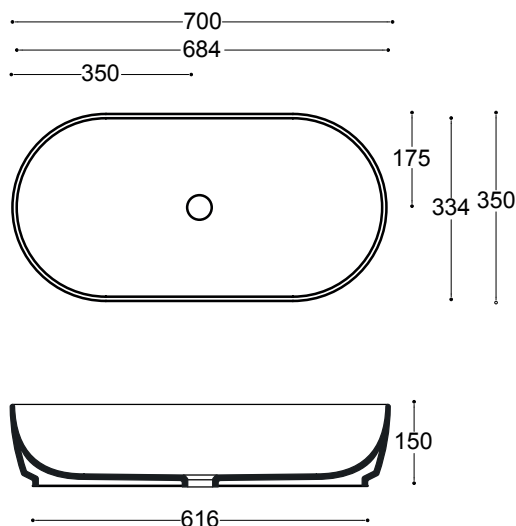

FINITURE
FINISHES

plus+ton® COLOURS

BIANCO
LUCIDO

BIANCO
#01

LINDO
#02

CEMENTO
#03

FERRO
#05

BEIGE
#06

NERO
#09

CERAMICA
ALTHEA

Ceramica Althea S.p.A.

Viale delle Industrie, 9 - 01033 Civita Castellana (VT) - Italy - TEL - +39 0761542144 / FAX - +39 0761542129 - info@altheaceramica.it

www.altheaceramica.com