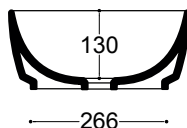

FINITURE
FINISHES

plus+ton® COLOURS

BIANCO
LUCIDO

BIANCO
#01

LINDO
#02

CEMENTO
#03

FERRO
#05

BEIGE
#06

NERO
#09

CERAMICA
ALTHEA

Ceramica Althea S.p.A.

Viale delle Industrie, 9 - 01033 Civita Castellana (VT) - Italy - TEL - +39 0761542144 / FAX - +39 0761542129 - info@altheaceramica.it

www.altheaceramica.com