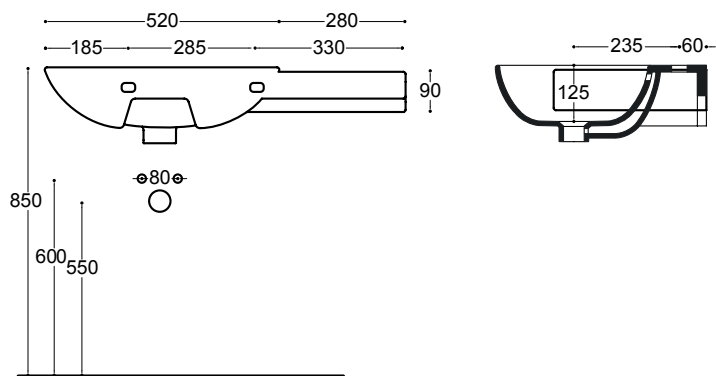

FINITURE
FINISHES

plus+ton® COLOURS

BIANCO
LUCIDO

BIANCO
#01

LINDO
#02

CEMENTO
#03

FERRO
#05

BEIGE
#06

NERO
#09

CERAMICA
ALTHEA

Ceramica Althea S.p.A.

Viale delle Industrie, 9 - 01033 Civita Castellana (VT) - Italy - TEL - +39 0761542144 / FAX - +39 0761542129 - info@altheaceramica.it

www.altheaceramica.com