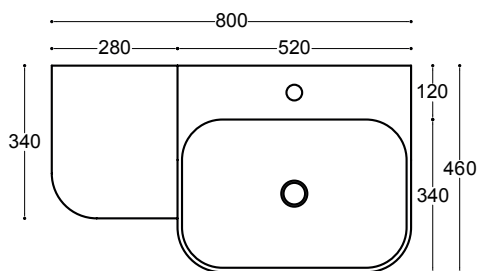

FINITURE
FINISHES

plus+ton® COLOURS

BIANCO
LUCIDO

BIANCO
#01

LINDO
#02

CEMENTO
#03

FERRO
#05

BEIGE
#06

NERO
#09

CERAMICA
ALTHEA

Ceramica Althea S.p.A.

Viale delle Industrie, 9 - 01033 Civita Castellana (VT) - Italy - TEL - +39 0761542144 / FAX - +39 0761542129 - info@altheaceramica.it

www.altheaceramica.com