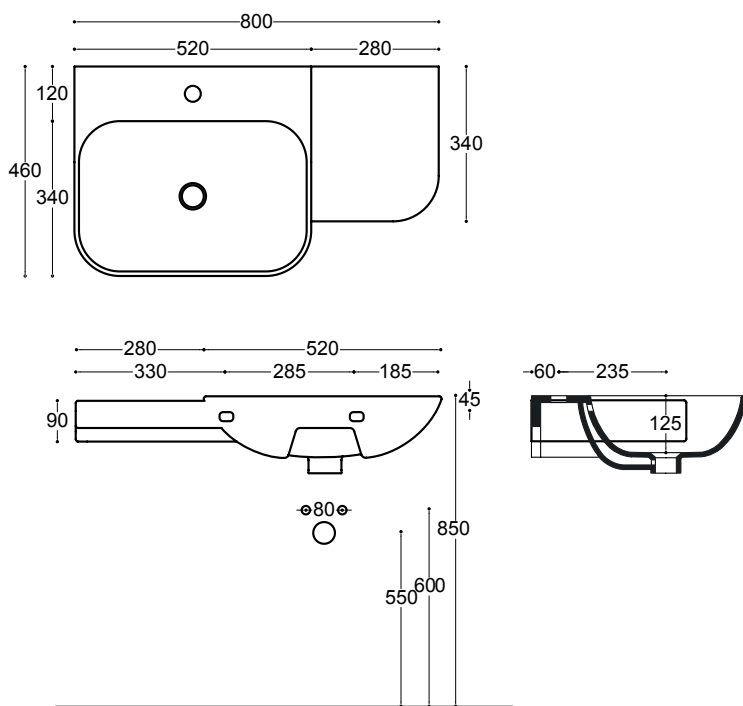

FINITURE
FINISHES

plus+ton® COLOURS

BIANCO
LUCIDO

BIANCO
#01

LINDO
#02

CEMENTO
#03

FERRO
#05

BEIGE
#06

NERO
#09

CERAMICA
ALTHEA

Ceramica Althea S.p.A.

Viale delle Industrie, 9 - 01033 Civita Castellana (VT) - Italy - TEL - +39 0761542144 / FAX - +39 0761542129 - info@altheaceramica.it

www.altheaceramica.com