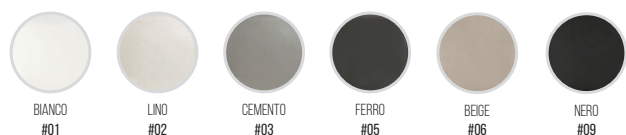

Fissaggi in plastica per WC e bidet
Plastic brackets for BTW WC - bidet

COD. 40290

PLUS+TON® COD. PCCNEW

SCHEDA TECNICA
TECHNICAL DETAILS

plus+ton® COLOURS

FINITURE
FINISHES

CERAMICA
ALTHEA

Ceramica Althea S.p.A.