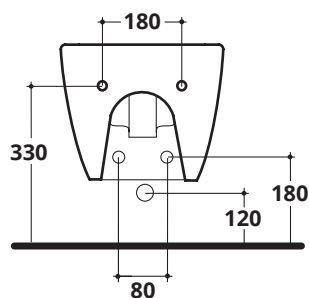

COVER RIMLESS plus+ton®

CM 52X36

Bidet sospeso monoforo con troppopieno
Wall hung one tap hole bidet with over-flow

kg 13,5

COD. 40373R

EN 14528

ACCESSORI
ACCESSORIES

Piletta di scarico click-clack
con tappo in ceramica universale
Click-clack waste mechanism
with universal ceramic cover

Staffa di fissaggio per WC e bidet sospesi
Bracket for wall hung WC - bidet

COD. FIX03

PLUS+TON® COD. PCCNEW

Fissaggio rapido per WC e bidet sospesi
Quick fixing kit for wall hung WC - bidet

COD. 40951

SCHEDA TECNICA
TECHNICAL DETAILS