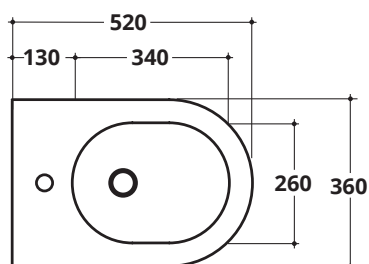

COVER RIMLESS plus+ton®

CM 52X36

Bidet sospeso monoforo con troppopieno
Wall hung one tap hole bidet with over-flow

kg 13,5

COD. 40373R

EN 14528

ACCESSORI
ACCESSORIES

Piletta di scarico click-clack
con tappo in ceramica universale
Click-clack waste mechanism
with universal ceramic cover

Staffa di fissaggio per WC e bidet sospesi
Bracket for wall hung WC - bidet

COD. FIX03

PLUS+TON® COD. PCCNEW

Fissaggio rapido per WC e bidet sospesi
Quick fixing kit for wall hung WC - bidet

COD. 40951

SCHEDA TECNICA
TECHNICAL DETAILS