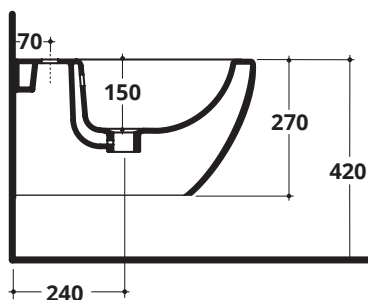

COVER RIMLESS plus+ton®

CM 52X36

Bidet sospeso monoforo con troppopieno
Wall hung one tap hole bidet with over-flow

kg 13,5

COD. 40373R

EN 14528

ACCESSORI
ACCESSORIES

Piletta di scarico click-clack
con tappo in ceramica universale
Click-clack waste mechanism
with universal ceramic cover

Staffa di fissaggio per WC e bidet sospesi
Bracket for wall hung WC - bidet

COD. FIX03

PLUS+TON® COD. PCCNEW

Fissaggio rapido per WC e bidet sospesi
Quick fixing kit for wall hung WC - bidet

COD. 40951

SCHEDA TECNICA
TECHNICAL DETAILS