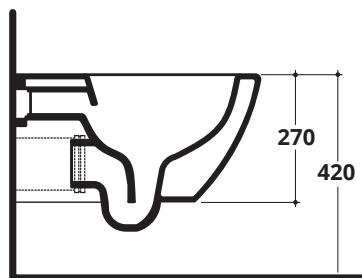

COVER RIMLESS plus+ton®

RISPARMIO IDRICO 3 L
WATER SAVING 3 L

CM 52X36

WC sospeso
Wall hung WC

kg 16,5

COD. 40375R

Per i WC rimless si consiglia di ridurre la pressione dell'acqua e la quantità dei litri di scarico come indicato
For rimless WC pans it is recommended to reduce the water pressure and the flush volume (litres of water) as indicated

EN 997

Copri wc slim soft-close con sgancio rapido
Quick release slim soft-close seat cover

COD. 41113.

Staffa di fissaggio per WC e bidet sospesi
Bracket for wall hung WC - bidet

COD. FIX03

Riduttore di flusso
WC flow reducer

COD. RIDFLU

Fissaggio rapido per WC e bidet sospesi
Quick fixing kit for wall hung WC - bidet

COD. 40951

SCHEDA TECNICA
TECHNICAL DETAILS

plus+ton® COLOURS

FINITURE
FINISHES

CERAMICA
ALTHEA

Ceramica Althea S.p.A.