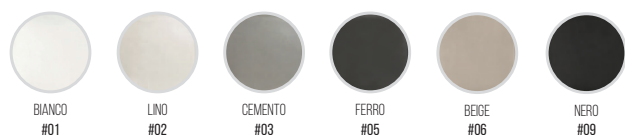

COD. RIDFLU

Fissaggio rapido per WC e bidet sospesi
Quick fixing kit for wall hung WC - bidet

COD. 40951

SCHEDA TECNICA
TECHNICAL DETAILS

plus+ton® COLOURS

FINITURE
FINISHES

CERAMICA
ALTHEA

Ceramica Althea S.p.A.