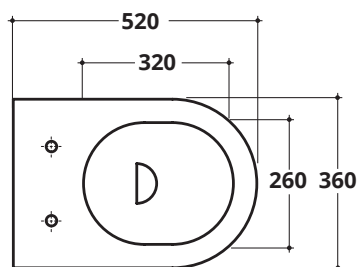

COVER RIMLESS plus+ton®

RISPARMIO IDRICO 3 L
WATER SAVING 3 L

CM 52X36

WC sospeso
Wall hung WC

kg 16,5

COD. 40375R

Per i WC rimless si consiglia di ridurre la pressione dell'acqua e la quantità dei litri di scarico come indicato
For rimless WC pans it is recommended to reduce the water pressure and the flush volume (litres of water) as indicated

EN 997

Copri wc slim soft-close con sgancio rapido
Quick release slim soft-close seat cover

COD. 41113.

Staffa di fissaggio per WC e bidet sospesi
Bracket for wall hung WC - bidet

COD. FIX03

Riduttore di flusso
WC flow reducer

COD. RIDFLU

Fissaggio rapido per WC e bidet sospesi
Quick fixing kit for wall hung WC - bidet

COD. 40951

SCHEDA TECNICA
TECHNICAL DETAILS

plus+ton® COLOURS

FINITURE
FINISHES

CERAMICA
ALTHEA

Ceramica Althea S.p.A.

Viale delle Industrie, 9 - 01033 Civita Castellana (VT) - Italy - TEL - +39 0761542144 / FAX - +39 0761542129 - info@altheaceramica.it

www.altheaceramica.com