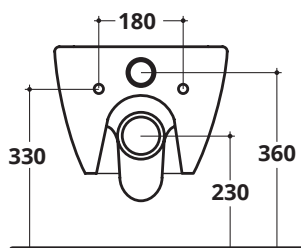

COVER RIMLESS plus+ton®

RISPARMIO IDRICO 3 L
WATER SAVING 3 L

CM 52X36

WC sospeso
Wall hung WC

kg 16,5

COD. 40375R

Per i WC rimless si consiglia di ridurre la pressione dell'acqua e la quantità dei litri di scarico come indicato
For rimless WC pans it is recommended to reduce the water pressure and the flush volume (litres of water) as indicated

EN 997

Copri wc slim soft-close con sgancio rapido
Quick release slim soft-close seat cover

COD. 41113.

Staffa di fissaggio per WC e bidet sospesi
Bracket for wall hung WC - bidet

COD. FIX03

Riduttore di flusso
WC flow reducer

COD. RIDFLU

Fissaggio rapido per WC e bidet sospesi
Quick fixing kit for wall hung WC - bidet

COD. 40951

SCHEDA TECNICA
TECHNICAL DETAILS

plus+ton® COLOURS

FINITURE
FINISHES

CERAMICA
ALTHEA

Ceramica Althea S.p.A.

Viale delle Industrie, 9 - 01033 Civita Castellana (VT) - Italy - TEL - +39 0761542144 / FAX - +39 0761542129 - info@altheaceramica.it

www.altheaceramica.com