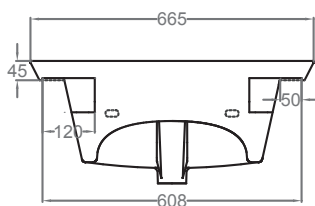

FINITURE
FINISHES

plus+ton® COLOURS

BIANCO
LUCIDO

BIANCO
#01

LINDO
#02

CEMENTO
#03

FERRO
#05

BEIGE
#06

NERO
#09

CERAMICA
ALTHEA

Ceramica Althea S.p.A.

Viale delle Industrie, 9 - 01033 Civita Castellana (VT) - Italy - TEL - +39 0761542144 / FAX - +39 0761542129 - info@altheaceramica.it

www.altheaceramica.com