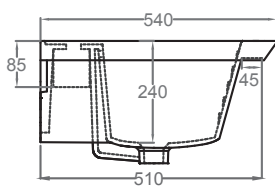

FINITURE
FINISHES

plus+ton® COLOURS

BIANCO
LUCIDO

BIANCO
#01

LINDO
#02

CEMENTO
#03

FERRO
#05

BEIGE
#06

NERO
#09

CERAMICA
ALTHEA

Ceramica Althea S.p.A.

Viale delle Industrie, 9 - 01033 Civita Castellana (VT) - Italy - TEL - +39 0761542144 / FAX - +39 0761542129 - info@altheaceramica.it

www.altheaceramica.com