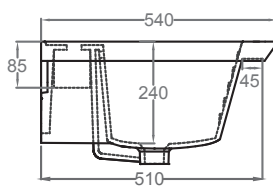

FINITURE
FINISHES

plus+ton® COLOURS

BIANCO
LUCIDO

BIANCO
#01

LINDO
#02

CEMENTO
#03

FERRO
#05

BEIGE
#06

NERO
#09

CERAMICA
ALTHEA

Ceramica Althea S.p.A.

Viale delle Industrie, 9 - 01033 Civita Castellana (VT) - Italy - TEL - +39 0761542144 / FAX - +39 0761542129 - info@altheaceramica.it

www.altheaceramica.com