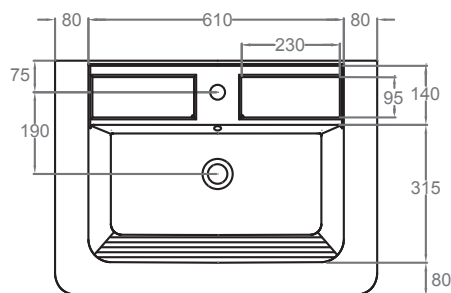

FINITURE
FINISHES

plus+ton® COLOURS

BIANCO
LUCIDO

BIANCO
#01

LINDO
#02

CEMENTO
#03

FERRO
#05

BEIGE
#06

NERO
#09

CERAMICA
ALTHEA

Ceramica Althea S.p.A.

Viale delle Industrie, 9 - 01033 Civita Castellana (VT) - Italy - TEL - +39 0761542144 / FAX - +39 0761542129 - info@altheaceramica.it

www.altheaceramica.com