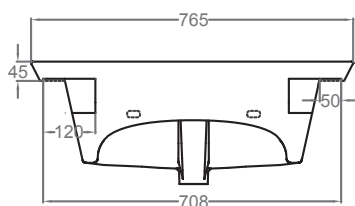

FINITURE
FINISHES

plus+ton® COLOURS

BIANCO
LUCIDO

BIANCO
#01

LINDO
#02

CEMENTO
#03

FERRO
#05

BEIGE
#06

NERO
#09

CERAMICA
ALTHEA

Ceramica Althea S.p.A.

Viale delle Industrie, 9 - 01033 Civita Castellana (VT) - Italy - TEL - +39 0761542144 / FAX - +39 0761542129 - info@altheaceramica.it

www.altheaceramica.com