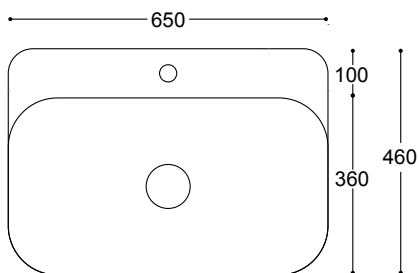

plus+ton® COLOURS

BIANCO
LUCIDO

BIANCO
#01

LINDO
#02

CEMENTO
#03

FERRO
#05

BEIGE
#06

NERO
#09

FINITURE
FINISHES

CERAMICA
ALTHEA

Ceramica Althea S.p.A.

Viale delle Industrie, 9 - 01033 Civita Castellana (VT) - Italy - TEL - +39 0761542144 / FAX - +39 0761542129 - info@altheaceramica.it

www.altheaceramica.com