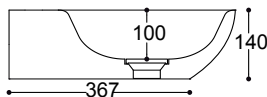

plus+ton® COLOURS

BIANCO
LUCIDO

BIANCO
#01

LINDO
#02

CEMENTO
#03

FERRO
#05

BEIGE
#06

NERO
#09

FINITURE
FINISHES

CERAMICA
ALTHEA

Ceramica Althea S.p.A.

Viale delle Industrie, 9 - 01033 Civita Castellana (VT) - Italy - TEL - +39 0761542144 / FAX - +39 0761542129 - info@altheaceramica.it

www.altheaceramica.com