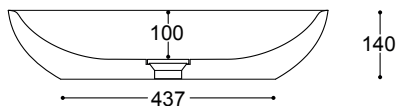

plus+ton® COLOURS

BIANCO
LUCIDO

BIANCO
#01

LINDO
#02

CEMENTO
#03

FERRO
#05

BEIGE
#06

NERO
#09

FINITURE
FINISHES

CERAMICA
ALTHEA

Ceramica Althea S.p.A.

Viale delle Industrie, 9 - 01033 Civita Castellana (VT) - Italy - TEL - +39 0761542144 / FAX - +39 0761542129 - info@altheaceramica.it

www.altheaceramica.com