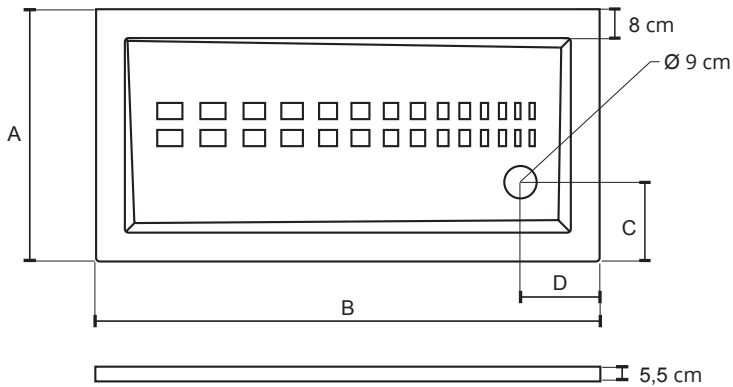

## H. 5,5 CM

Piatto doccia in ceramica  
Ceramic shower tray

\*LATO NON SMALTATO  
\*UNGLAZED SIDE

EN 14527

Scarico sifonato ed ispezionabile  
Siphoned and inspectable drain

ACCESSORI  
ACCESSORIES

Coperchio in ABS cromato  
Chromed ABS cover

cod. **SCPD90**

Coperchio in ceramica - BIANCO LUCIDO  
Ceramic cover - GLOSS WHITE

cod. **SCPD90C#BL**

SCHEDA TECNICA  
TECHNICAL DETAILS

COD.	cm A X B	cm C	cm D	KG
40249	cm 80X80	cm 22	cm 22	26
40399	cm 80X100	cm 22	cm 22	32
40400	cm 80X120	cm 22	cm 22	39
40401	cm 80X140	cm 22	cm 22	43
40250	cm 90X90	cm 22	cm 22	33