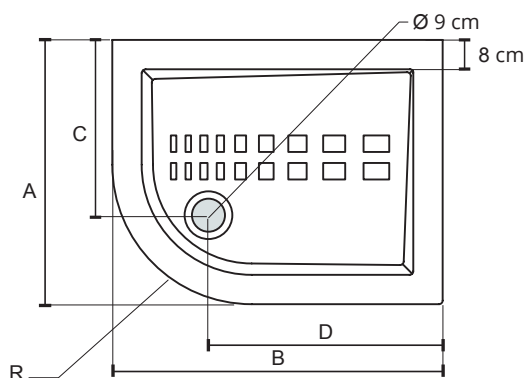

ITO

H. 5,5 CM

Piatto doccia in ceramica
Ceramic shower tray

*LATO NON SMALTATO
*UNGLAZED SIDE

EN 14527 **CE**

Scarico sifonato ed ispezionabile
Siphoned and inspectable drain

ACCESSORI
ACCESSORIES

Coperchio in ABS cromato
Chromed ABS cover

cod. **SCPD90**

Coperchio in ceramica - BIANCO LUCIDO
Ceramic cover - GLOSS WHITE

cod. **SCPD90C#BL**

SCHEDA TECNICA
TECHNICAL DETAILS

	COD.	cm A X B	cm C	cm D	cm R	KG
	40827	cm 72X90 DX	cm 47	cm 65	cm 38	24
	40832	cm 72X90 SX	cm 47	cm 65	cm 38	24

BIANCO
LUCIDO

FINITURE
FINISHES

CERAMICA
ALTHEA

Ceramica Althea S.p.A.

Viale delle Industrie, 9 - 01033 Civita Castellana (VT) - Italy - TEL - +39 0761542144 / FAX - +39 0761542129 - info@altheaceramica.it

www.altheaceramica.com