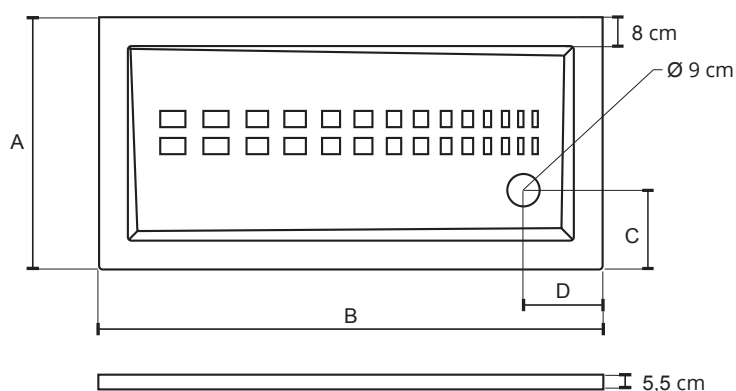

## H. 5,5 CM

Piatto doccia in ceramica  
Ceramic shower tray

\*LATO NON SMALTATO  
\*UNGLAZED SIDE

EN 14527

Scarico sifonato ed ispezionabile  
Siphoned and inspectable drain

ACCESSORI  
ACCESSORIES

Coperchio in ABS cromato  
Chromed ABS cover

cod. **SCPD90**

Coperchio in ceramica - BIANCO LUCIDO  
Ceramic cover - GLOSS WHITE

cod. **SCPD90C#BL**

SCHEDA TECNICA  
TECHNICAL DETAILS

COD.	cm A X B	cm C	cm D	KG
40248	cm 72X90	cm 22	cm 22	26
40397	cm 70X100	cm 22	cm 22	29
40398	cm 70X120	cm 22	cm 22	34
40328	cm 70X140	cm 22	cm 22	38