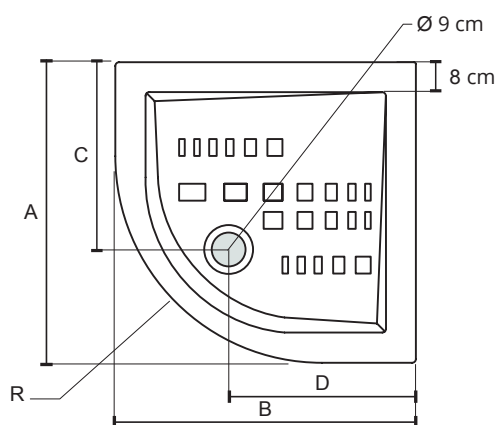

## H. 5,5 CM

Piatto doccia in ceramica  
Ceramic shower tray

\*LATO NON SMALTATO  
\*UNGLAZED SIDE

EN 14527

Scarico sifonato ed ispezionabile  
Siphoned and inspectable drain

ACCESSORI  
ACCESSORIES

Coperchio in ABS cromato  
Chromed ABS cover

cod. **SCPD90**

Coperchio in ceramica - BIANCO LUCIDO  
Ceramic cover - GLOSS WHITE

cod. **SCPD90C#BL**

SCHEDA TECNICA  
TECHNICAL DETAILS

COD.	cm A X B	cm C	cm D	cm R	KG
40251	cm 80X80	cm 49,8	cm 49,8	cm 55	23
40402	cm 90X90	cm 59,7	cm 59,7	cm 55	29