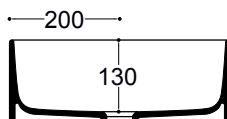

ACCESSORI
ACCESSORIES

GLOSS WHITE COD. **CCNEWNTP**

PLUS+TON® COD. **PCCNEWNTP**

SCHEDA TECNICA
TECHNICAL DETAILS

400
382