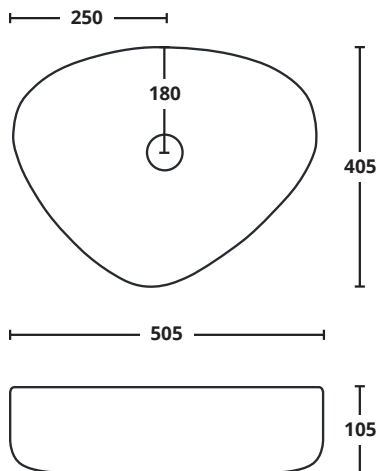

SCHEDA TECNICA
TECHNICAL DETAILS

BIANCO
LUCIDO

FINITURE
FINISHES

CERAMICA
ALTHEA

Ceramica Althea S.p.A.

Viale delle Industrie, 9 - 01033 Civita Castellana (VT) - Italy - TEL - +39 0761542144 / FAX - +39 0761542129 - info@altheaceramica.it

www.altheaceramica.com