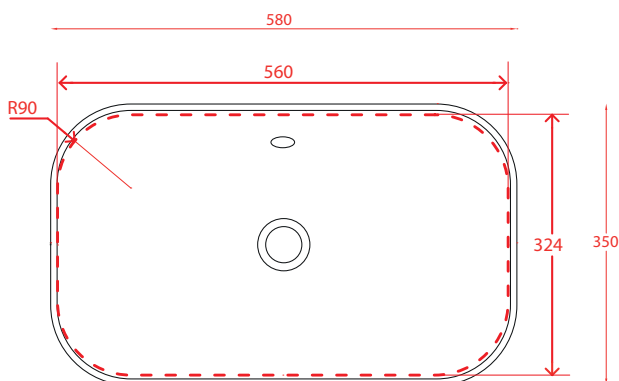

Foro sul piano d'appoggio
Hole on the top