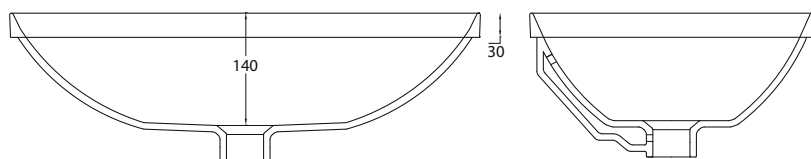

MOVADO58

CM 58X35 H. 3

Lavabo da incasso con troppopieno
Recessed basin with overflow

kg 9

GLOSS WHITE COD. **41697**

PLUS+TON® COD. **MOV58CTP**

INCASSO

CON TROPPOPIENO

EN 14688 **CE**

ACCESSORI
ACCESSORIES

Piletta di scarico click-clack
con tappo in ceramica universale
Click-clack waste mechanism
with universal ceramic cover

Sifone
Siphon

COD. **31056**

GLOSS WHITE COD. **CCNEW**

PLUS+TON® COD. **PCCNEW**

SCHEDA TECNICA
TECHNICAL DETAILS

Foro sul piano d'appoggio
Hole on the top

FINITURE
FINISHES

plus+ton® **COLOURS**

BIANCO
LUCIDO

BIANCO
#01

LINDO
#02