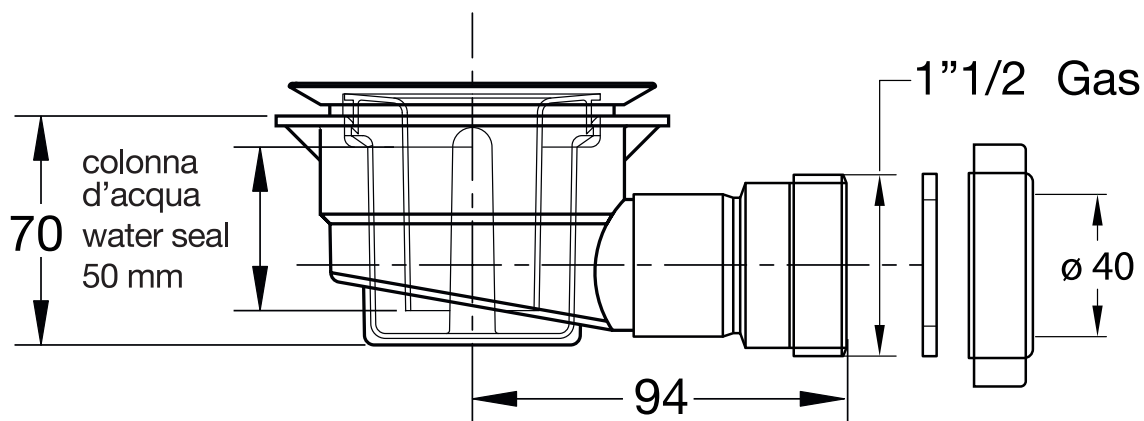

SCARICO SIFONATO ED ISPEZIONABILE

SIPHONED AND INSPECTABLE DRAIN

COD. SPD90

COMPATIBILE
CON TUTTI
I PIATTI DOCCIA
FORO SCARICO
Ø 90 MM

SCHEDA TECNICA
TECHNICAL DETAILS

MADE IN ITALY

CERAMICA
ALTHEA

Ceramica Althea S.p.A.