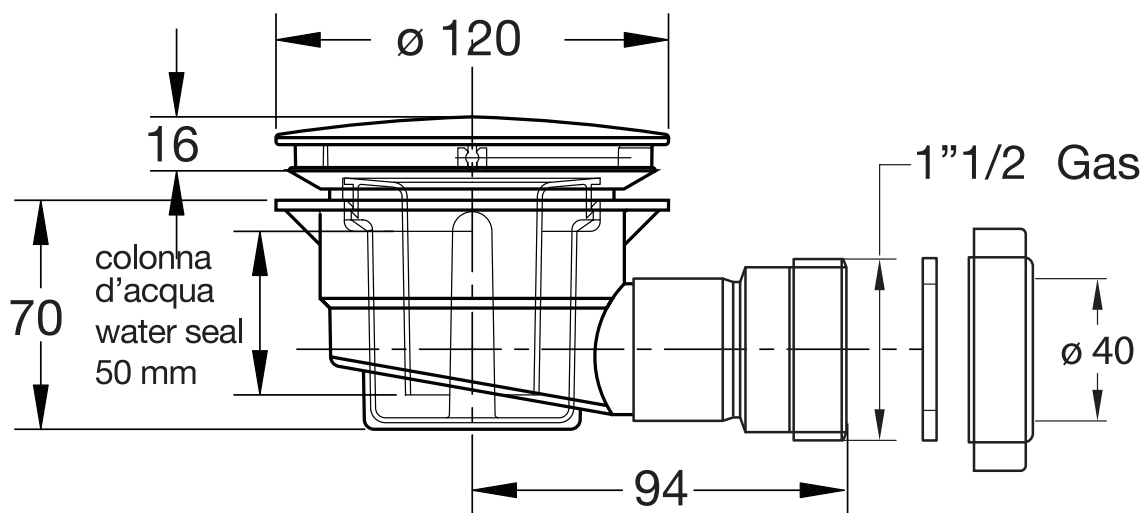

## SCARICO SIFONATO ED ISPEZIONABILE - Coperchio in CERAMICA Plus+ton®

SIPHONED AND INSPECTABLE DRAIN - Plus+ton® CERAMIC cover

**COD. SCPD90C**

COMPATIBILE  
CON TUTTI  
I PIATTI DOCCIA  
FORO SCARICO  
Ø 90 MM

SCHEDA TECNICA  
TECHNICAL DETAILS