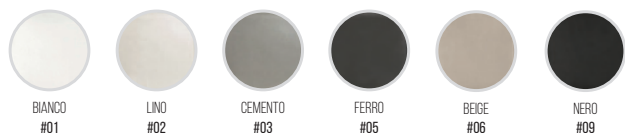

plus+ton® COLOURS

FINITURE
FINISHES

MADE IN ITALY

CERAMICA
ALTHEA

Ceramica Althea S.p.A.

Viale delle Industrie, 9 - 01033 Civita Castellana (VT) - Italy - TEL - +39 0761542144 / FAX - +39 0761542129 - info@altheaceramica.it

www.altheaceramica.com