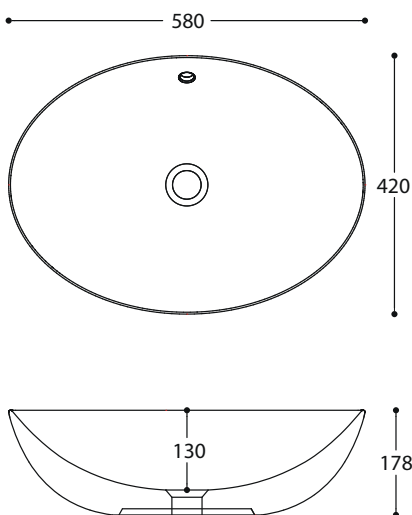

FINITURE
FINISHES

plus+ton® **COLOURS**

BIANCO
LUCIDO

BIANCO
#01

LINDO
#02

CEMENTO
#03

FERRO
#05

BEIGE
#06

NERO
#09

CERAMICA
ALTHEA

Ceramica Althea S.p.A.

Viale delle Industrie, 9 - 01033 Civita Castellana (VT) - Italy - TEL - +39 0761542144 / FAX - +39 0761542129 - info@altheaceramica.it

www.altheaceramica.com