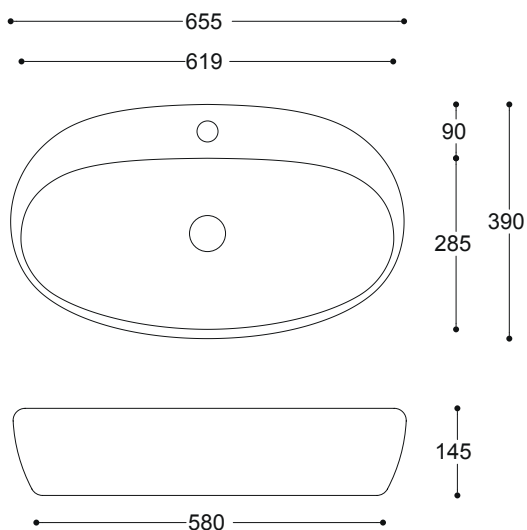

plus+ton® COLOURS

BIANCO
LUCIDO

BIANCO
#01

LINO
#02

CEMENTO
#03

FERRO
#05

BEIGE
#06

NERO
#09

FINITURE
FINISHES

CERAMICA
ALTHEA

Ceramica Althea S.p.A.

Viale delle Industrie, 9 - 01033 Civita Castellana (VT) - Italy - TEL - +39 0761542144 / FAX - +39 0761542129 - info@altheaceramica.it

www.altheaceramica.com