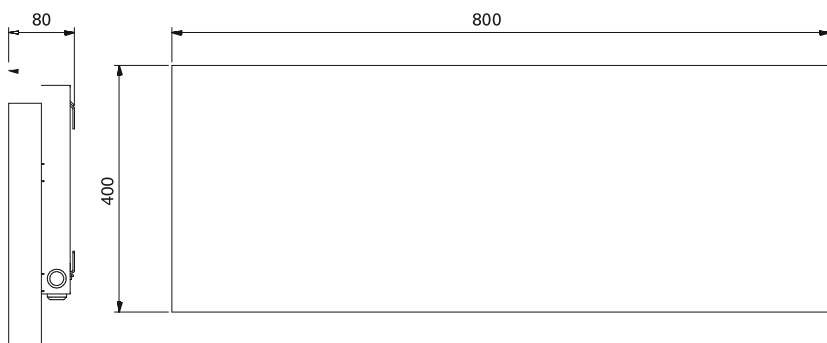

DISEGNO TECNICO | TECHNICAL DRAWING

# xilo 350

SCALDASALVIETTE ELETTRICO  
ELECTRIC TOWEL WARMER

Disponibile con barra  
portasciugamani  
in acciaio spazzolato.  
Available with  
brushed steel towel rail.

xilo vertical

xilo horizontal

MODEL	BASE MM	HEIGHT MM	DEPTH MM	POWER W	VOLT V	NET WEIGHT KG
XILO 350 HORIZONTAL	800	400	80	350	230	10
XILO 350 VERTICAL	400	800	80	350	230	10