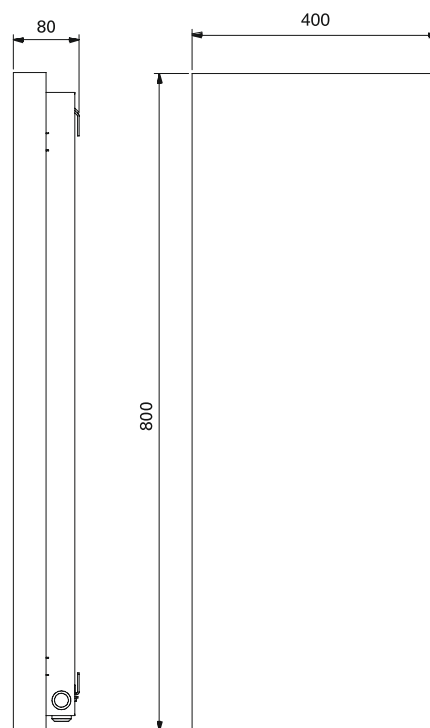

DISEGNO TECNICO | TECHNICAL DRAWING

# xilo 350

SCALDASALVIETTE ELETTRICO  
ELECTRIC TOWEL WARMER

Disponibile con barra  
portasciugamani  
in acciaio spazzolato.  
Available with  
brushed steel towel rail.

xilo vertical

xilo horizontal

MODEL	BASE MM	HEIGHT MM	DEPTH MM	POWER W	VOLT V	NET WEIGHT KG
XILO 350 HORIZONTAL	800	400	80	350	230	10
XILO 350 VERTICAL	400	800	80	350	230	10