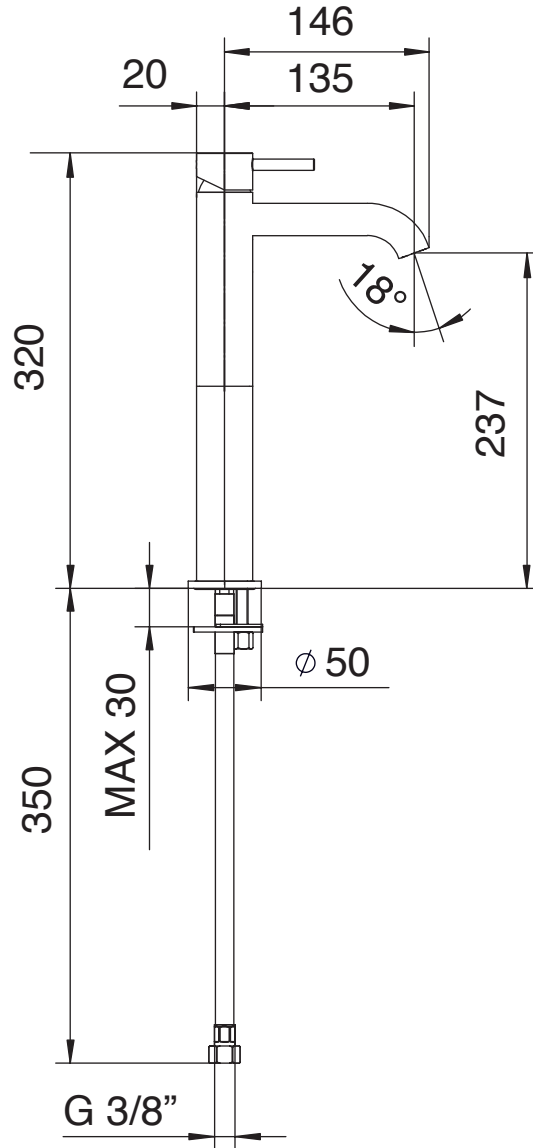

PALAZZANI

d i s e g n o t e c n i c o ■ t e c h n i c a l d r a w i n g

d i s e g n o t e c n i c o ■ t e c h n i c a l d r a w i n g

digit color

023018