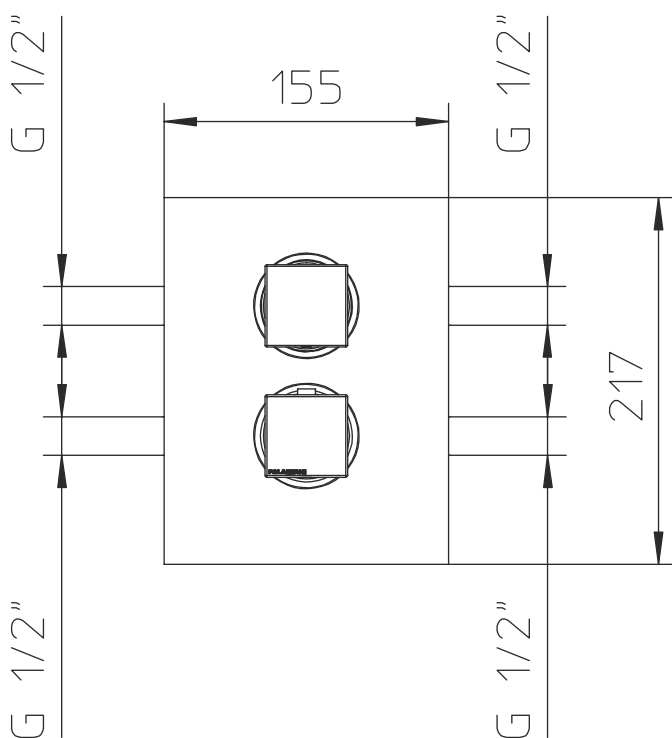

# PALAZZANI

d i s e g n o   t e c n i c o   ■   t e c h n i c a l   d r a w i n g

MAX 60

MIN 45

d i s e g n o   t e c n i c o   ■   t e c h n i c a l   d r a w i n g

**qadra**

**992773 + 41 2502**