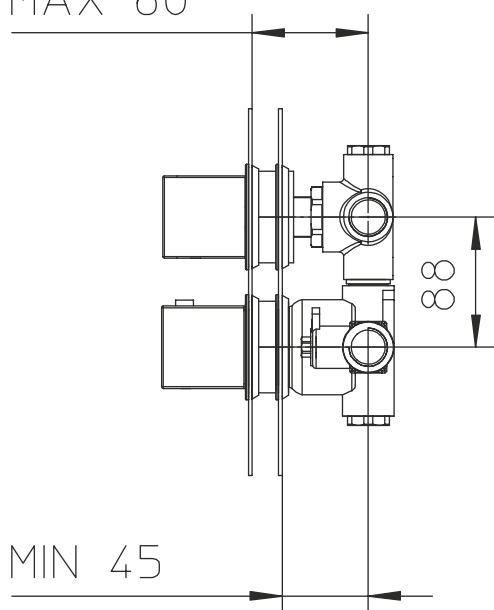

# PALAZZANI

d i s e g n o   t e c n i c o   ■   t e c h n i c a l   d r a w i n g

MAX 60

MIN 45

d i s e g n o   t e c n i c o   ■   t e c h n i c a l   d r a w i n g

**qadra**

**992773 + 41 2502**