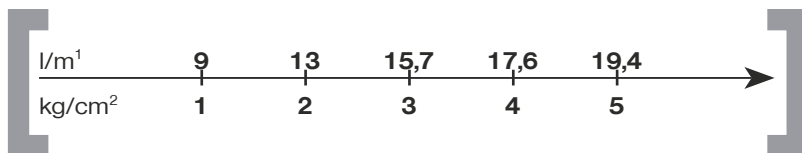

# PALAZZANI

d i s e g n o   t e c n i c o   ■   t e c h n i c a l   d r a w i n g

MAX 60

MIN 45

d i s e g n o   t e c n i c o   ■   t e c h n i c a l   d r a w i n g

**qadra**

**992773 + 41 2502**