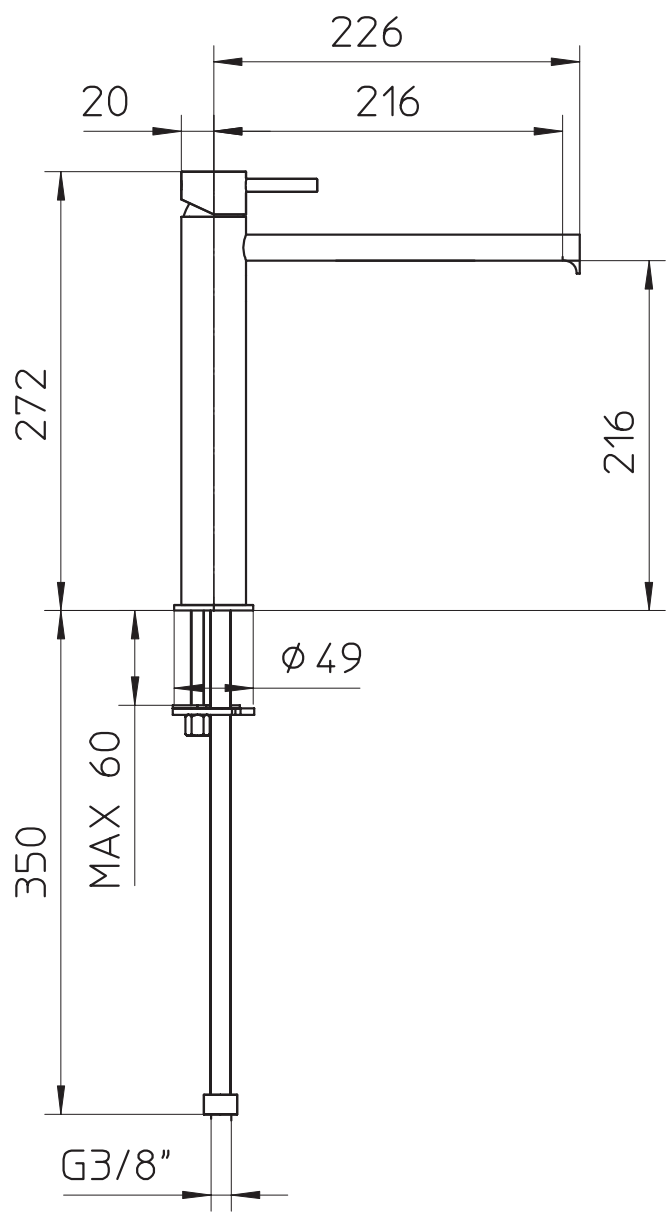

PALAZZANI

d i s e g n o t e c n i c o ■ t e c h n i c a l d r a w i n g

d i s e g n o t e c n i c o ■ t e c h n i c a l d r a w i n g

digit color

493018