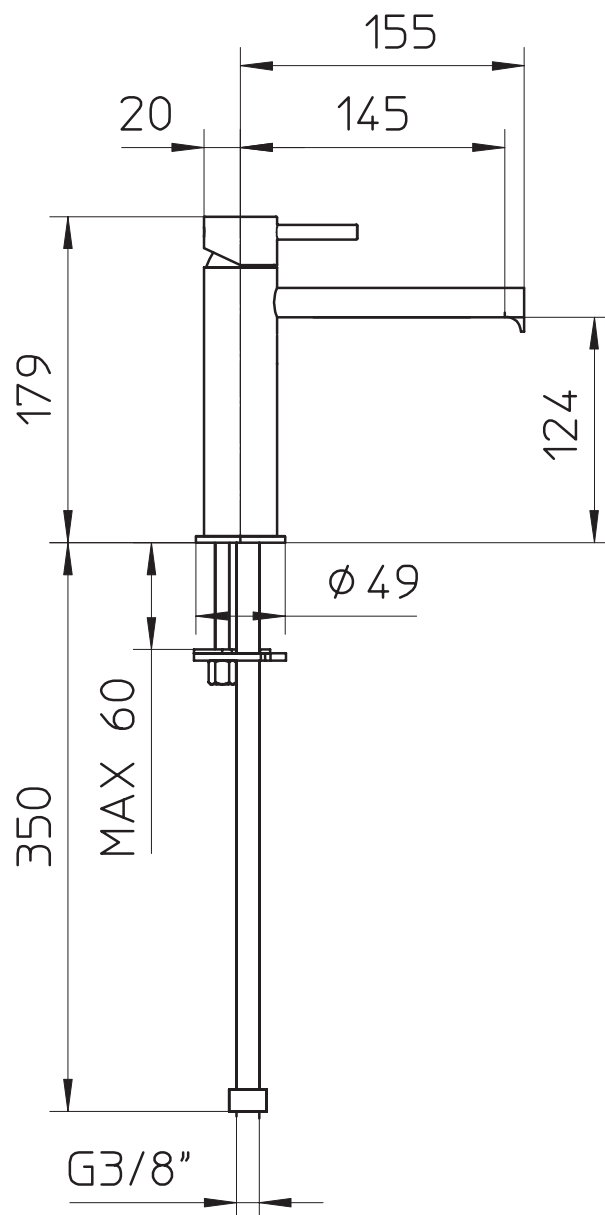

PALAZZANI

d i s e g n o t e c n i c o ■ t e c h n i c a l d r a w i n g

d i s e g n o t e c n i c o ■ t e c h n i c a l d r a w i n g

digit color

493045