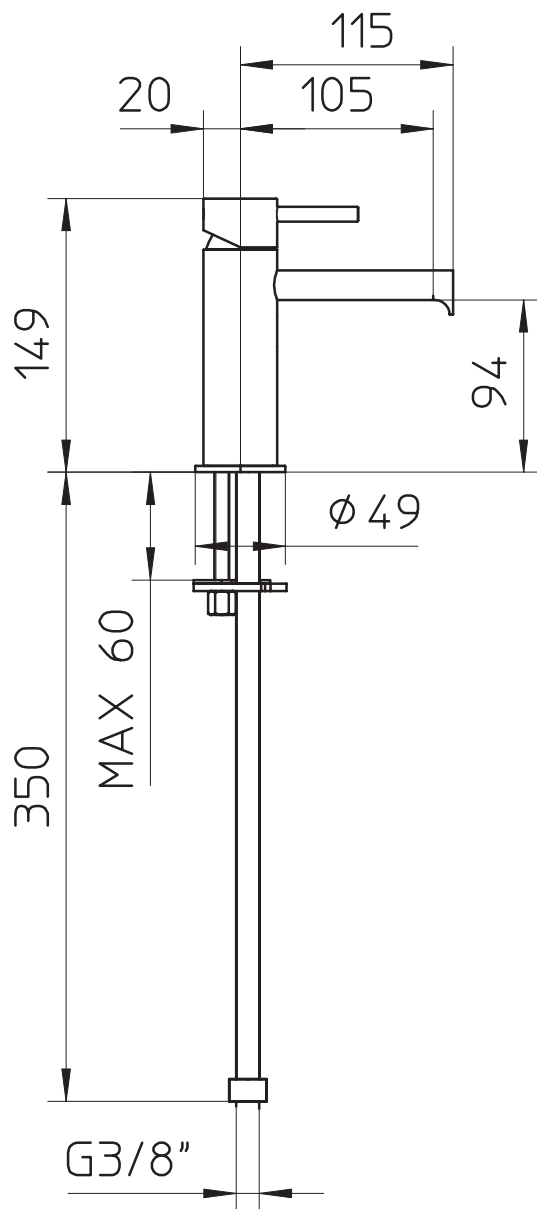

PALAZZANI

d i s e g n o t e c n i c o ■ t e c h n i c a l d r a w i n g

d i s e g n o t e c n i c o ■ t e c h n i c a l d r a w i n g

digit color

493111