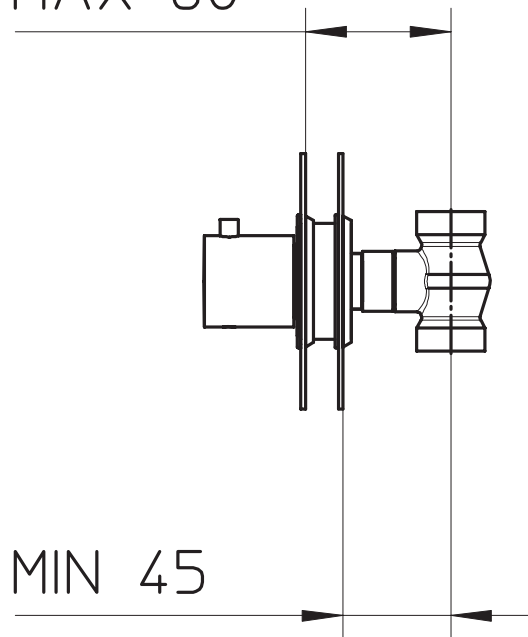

PALAZZANI

d i s e g n o t e c n i c o ■ t e c h n i c a l d r a w i n g

MAX 60

d i s e g n o t e c n i c o ■ t e c h n i c a l d r a w i n g

idrotech

995727+962601