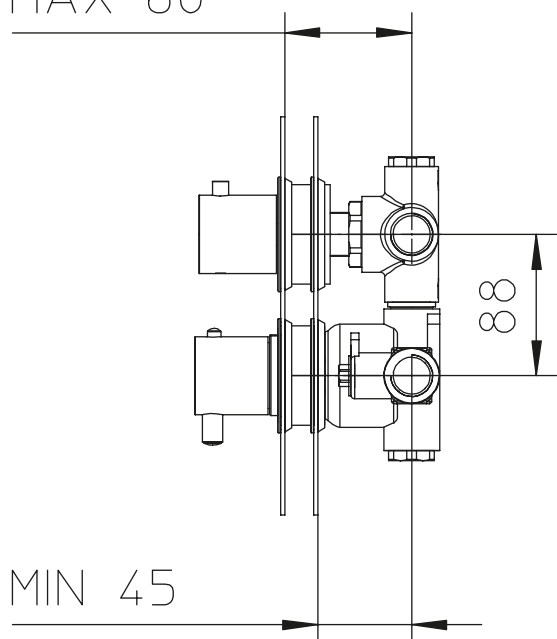

# PALAZZANI

d i s e g n o   t e c n i c o   ■   t e c h n i c a l   d r a w i n g

MAX 60

d i s e g n o   t e c n i c o   ■   t e c h n i c a l   d r a w i n g

digit

**992773 + 962593**