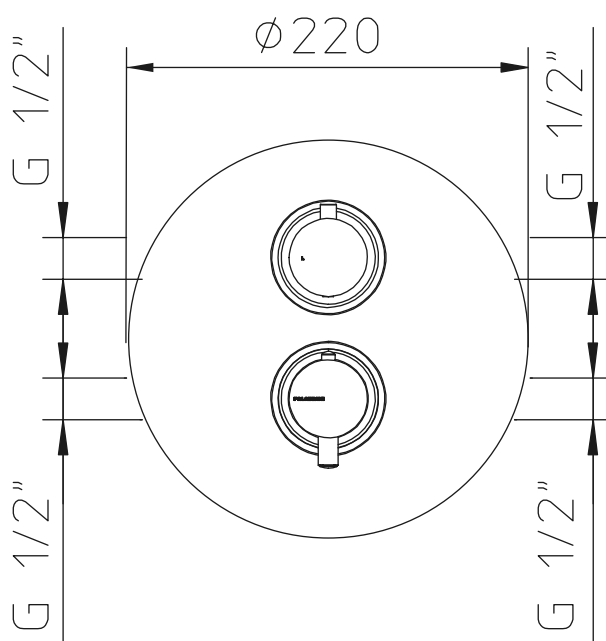

# PALAZZANI

d i s e g n o   t e c n i c o   ■   t e c h n i c a l   d r a w i n g

MAX 60

d i s e g n o   t e c n i c o   ■   t e c h n i c a l   d r a w i n g

digit

**992773 + 962593**